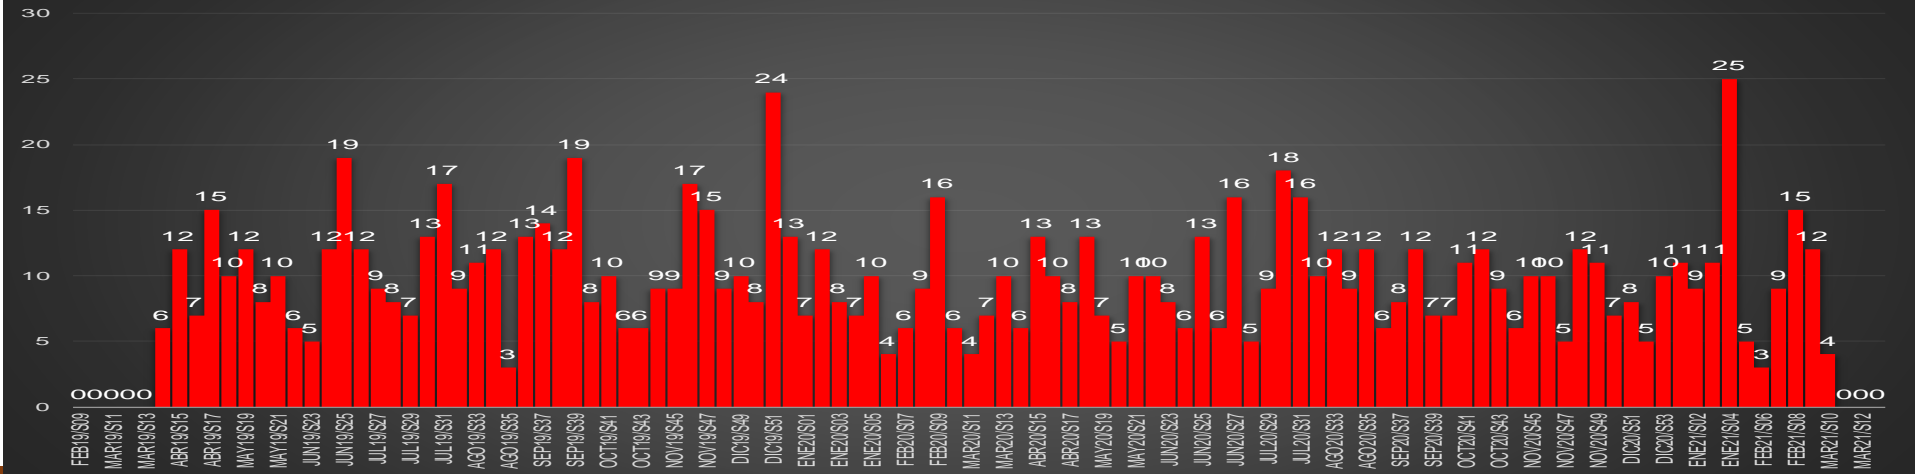

HOMICIDIOS POR SEMANA

COAHUILA