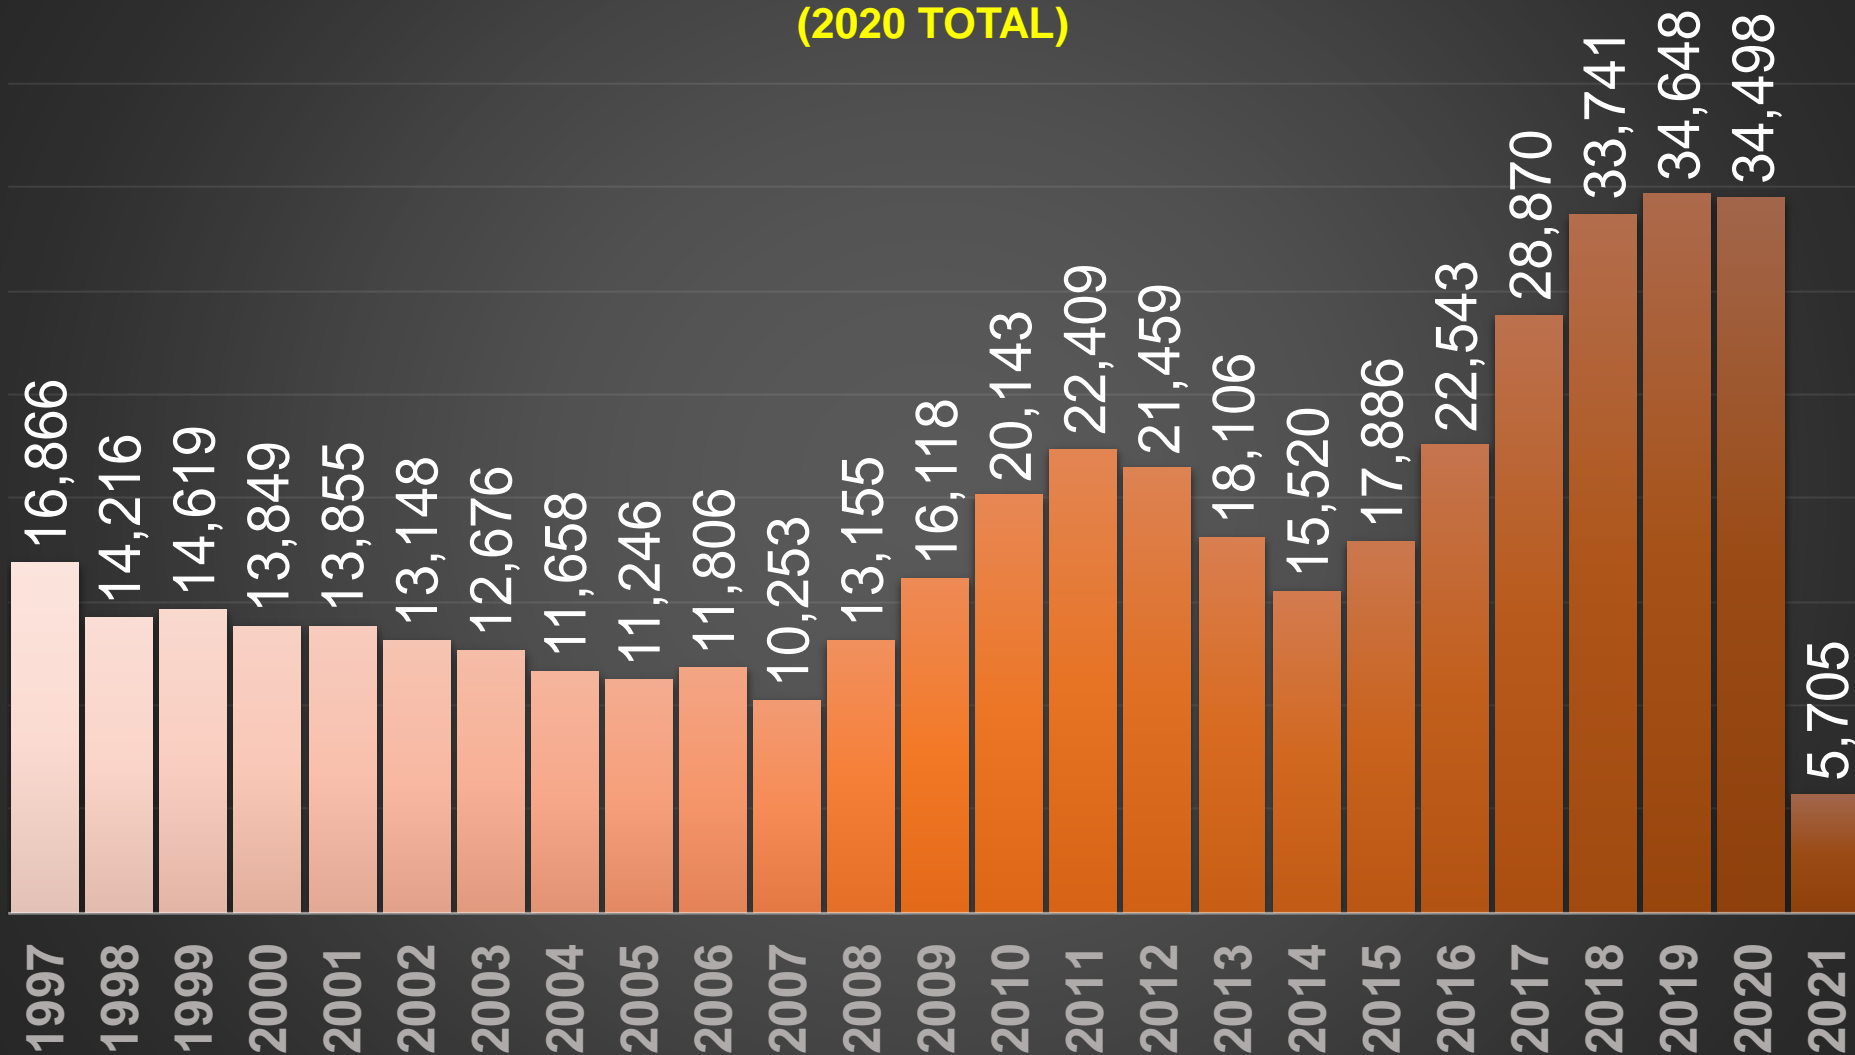

www.informeseuridad.cns.gob.mx

■ martes, 9 de marzo de 2021

	HOMICIDIOS
HOY	63
AYER	76
ANTIER	103
5 DÍAS	77
7 DÍAS	60
10 DÍAS	89
15 DÍAS	93
20 DÍAS	89
1 MES	89
DIC-20	2627

ACUMULADO MENSUAL marzo de 2021

ACUMULADO HOMICIDIOS DOLOSOS

2020

2021

Con tecnología de Bing
© Microsoft, TomTom

HOMICIDIOS DOLOSOS SEXENIO AMLO

77,726

VÍCTIMAS DE HOMICIDIO DOLOSO EN MÉXICO

SEXENIO AMLO

www.informeseuridad.cns.gob.mx

77,726

TOTAL HOMICIDIOS POR AÑO (2020 TOTAL)

LA GUERRA EN NÚMEROS

HOMICIDIOS DOLOSOS DIARIOS | MÉXICO

miércoles, 10 de marzo de 2021 |

PRIMEROS MESES DE CADA GOBIERNO

ÚLTIMOS MESES DE CADA GOBIERNO

CRECIMIENTO HISTÓRICO

MUERTES SEXENIO AMLO

269,515

77,726

191,789

HOMICIDIOS

COVID19

HOMICIDIOS POR SEMANA