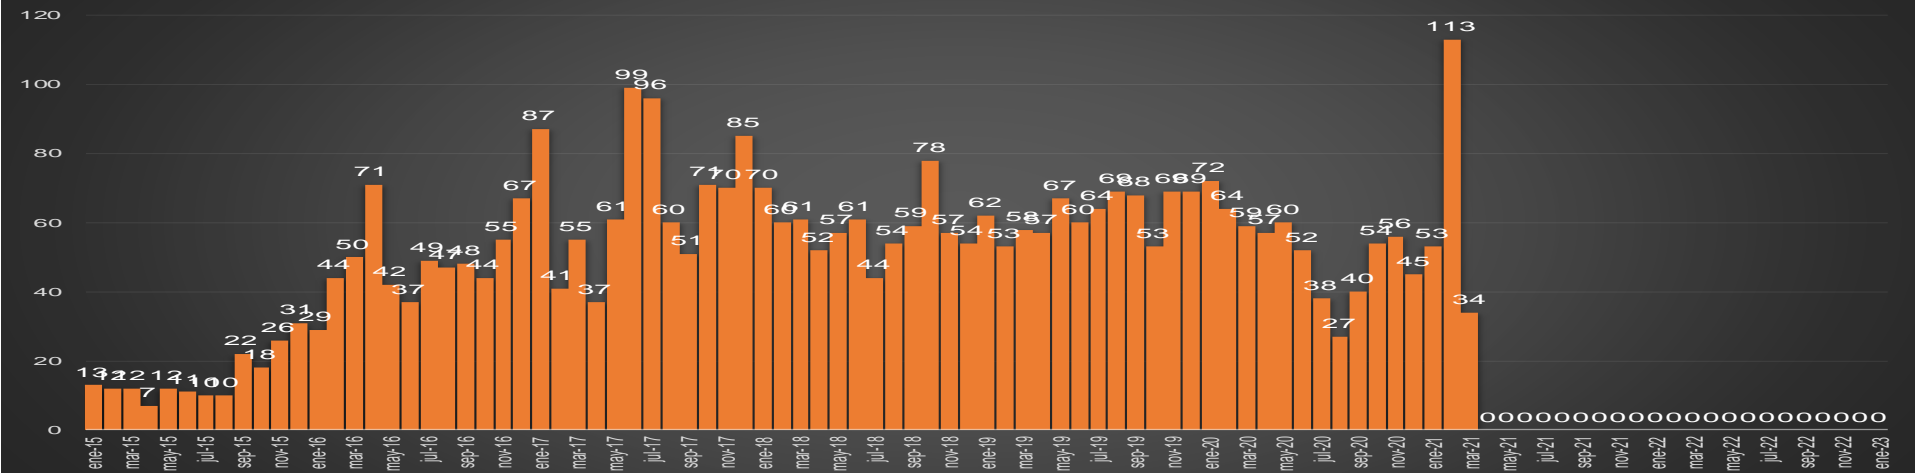

HOMICIDIOS POR MES

Colima