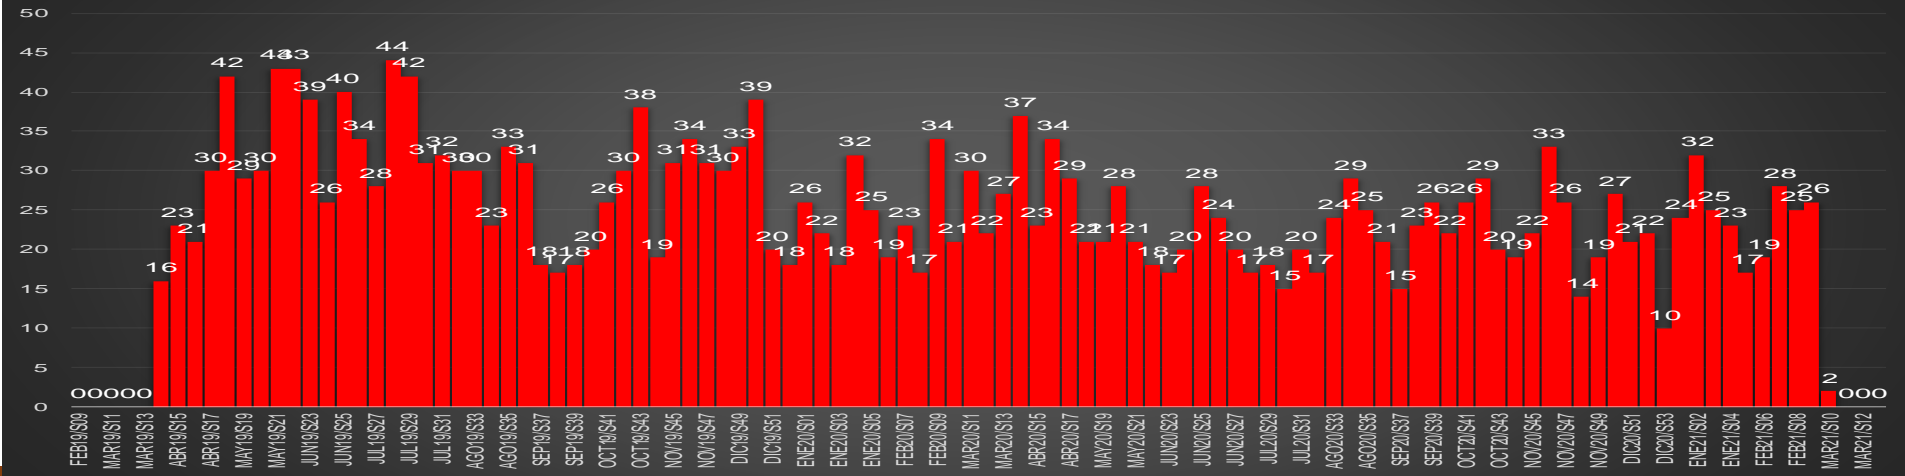

www.informeseuridad.cns.gob.mx

77,726

TOTAL HOMICIDIOS POR AÑO (2020 TOTAL)

LA GUERRA EN NÚMEROS

HOMICIDIOS DOLOSOS DIARIOS | MÉXICO

miércoles, 10 de marzo de 2021 |

PRIMEROS MESES DE CADA GOBIERNO

ÚLTIMOS MESES DE CADA GOBIERNO

CRECIMIENTO HISTÓRICO

MUERTES SEXENIO AMLO

269,515

77,726

191,789

HOMICIDIOS

COVID19

HOMICIDIOS POR SEMANA

Guanajuato

HOMICIDIOS POR SEMANA

GUERRERO

HOMICIDIOS POR MES

Guerrero

HOMICIDIOS POR SEMANA

HIDALGO

HOMICIDIOS POR MES