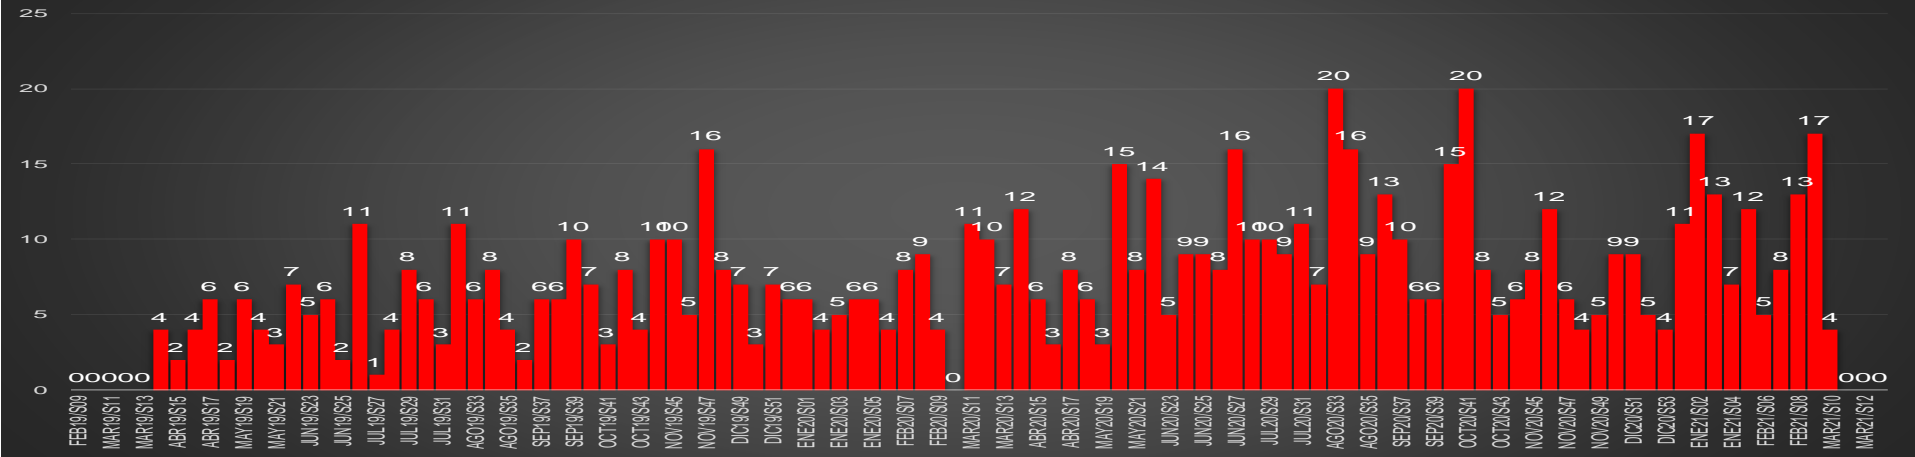

HOMICIDIOS POR SEMANA

SAN LUIS POTOSÍ