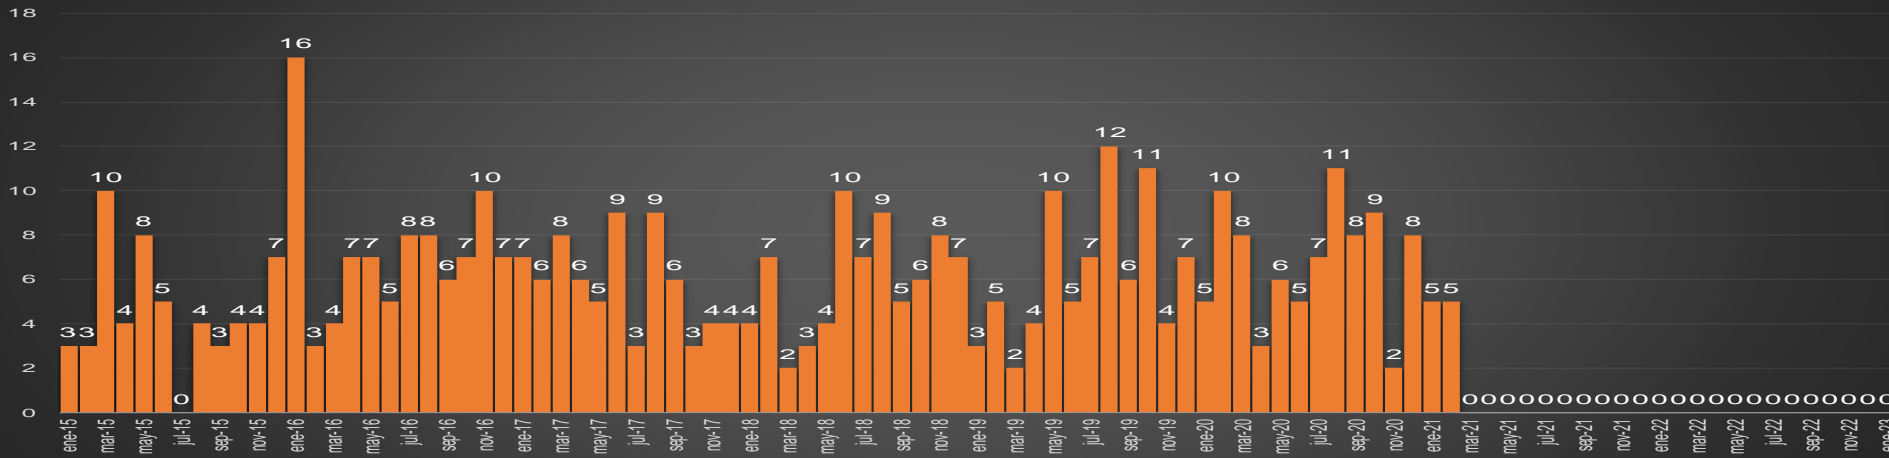

HOMICIDIOS POR MES

Campeche