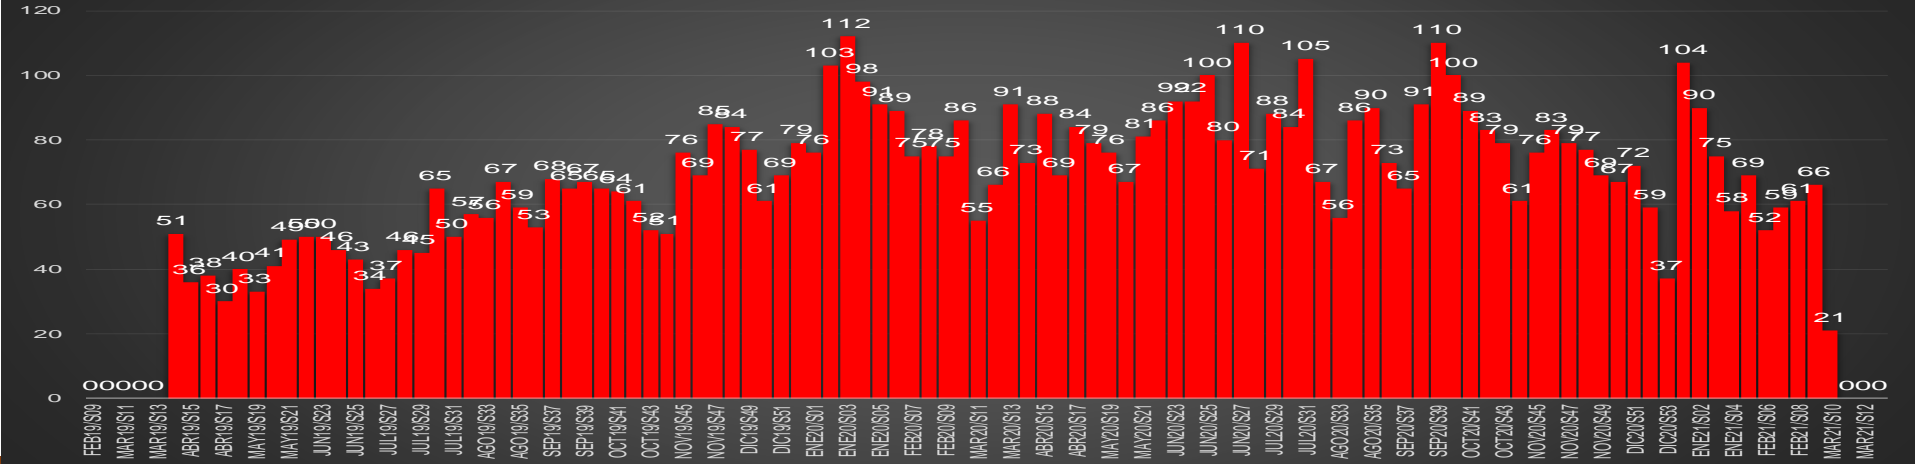

www.informeseuridad.cns.gob.mx

77,726

TOTAL HOMICIDIOS POR AÑO (2020 TOTAL)

LA GUERRA EN NÚMEROS

HOMICIDIOS DOLOSOS DIARIOS | MÉXICO

miércoles, 10 de marzo de 2021 |

PRIMEROS MESES DE CADA GOBIERNO

ÚLTIMOS MESES DE CADA GOBIERNO

CRECIMIENTO HISTÓRICO

MUERTES SEXENIO AMLO

269,515

77,726

191,789

HOMICIDIOS

COVID19

HOMICIDIOS POR SEMANA

Chihuahua

HOMICIDIOS POR SEMANA

CDMX

HOMICIDIOS POR MES

CDMX

HOMICIDIOS POR SEMANA

GUANAJUATO

HOMICIDIOS POR MES

Guanajuato

HOMICIDIOS POR SEMANA

GUERRERO

HOMICIDIOS POR MES

Guerrero

HOMICIDIOS POR SEMANA

HIDALGO

HOMICIDIOS POR MES