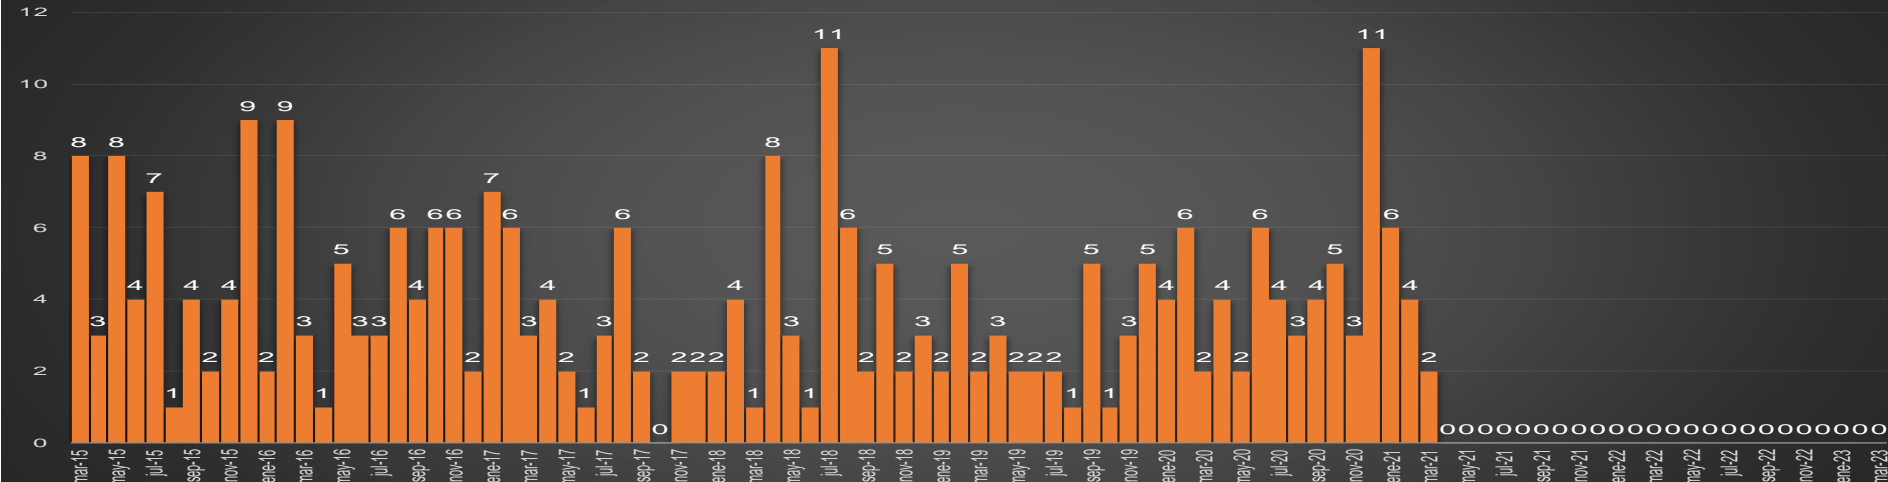

HOMICIDIOS POR MES

YUCATÁN