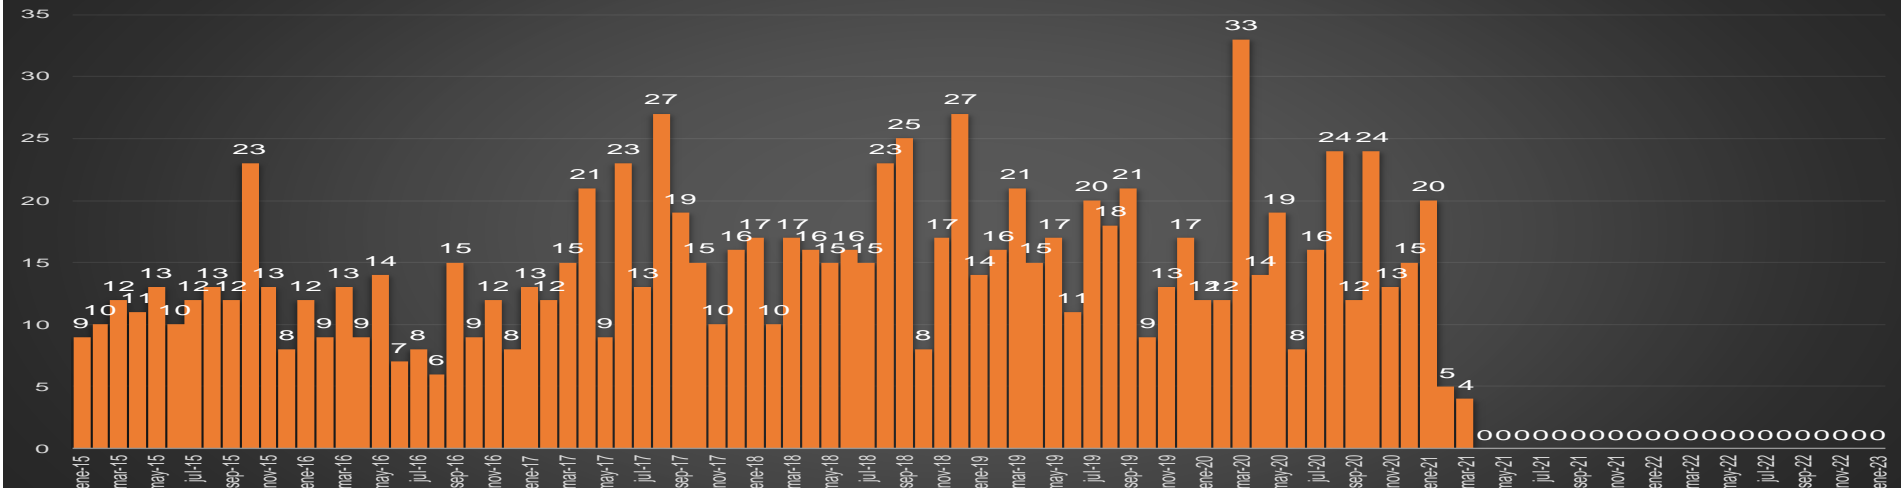

HOMICIDIOS POR MES

QUERÉTARO