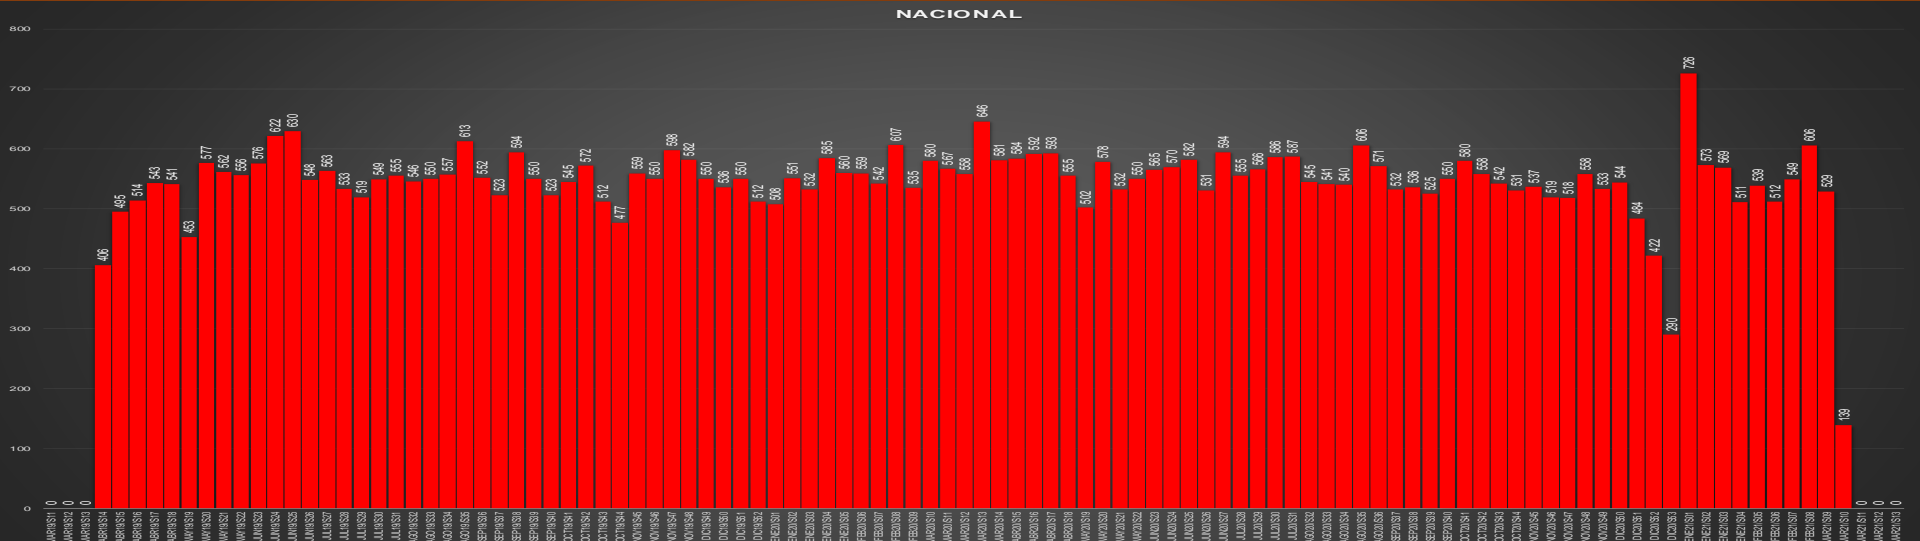

www.informeseuridad.cns.gob.mx

77,726

TOTAL HOMICIDIOS POR AÑO (2020 TOTAL)

LA GUERRA EN NÚMEROS

HOMICIDIOS DOLOSOS DIARIOS | MÉXICO

miércoles, 10 de marzo de 2021 |

PRIMEROS MESES DE CADA GOBIERNO

ÚLTIMOS MESES DE CADA GOBIERNO

CRECIMIENTO HISTÓRICO

MUERTES SEXENIO AMLO

269,515

77,726

191,789

HOMICIDIOS

COVID19

HOMICIDIOS POR SEMANA