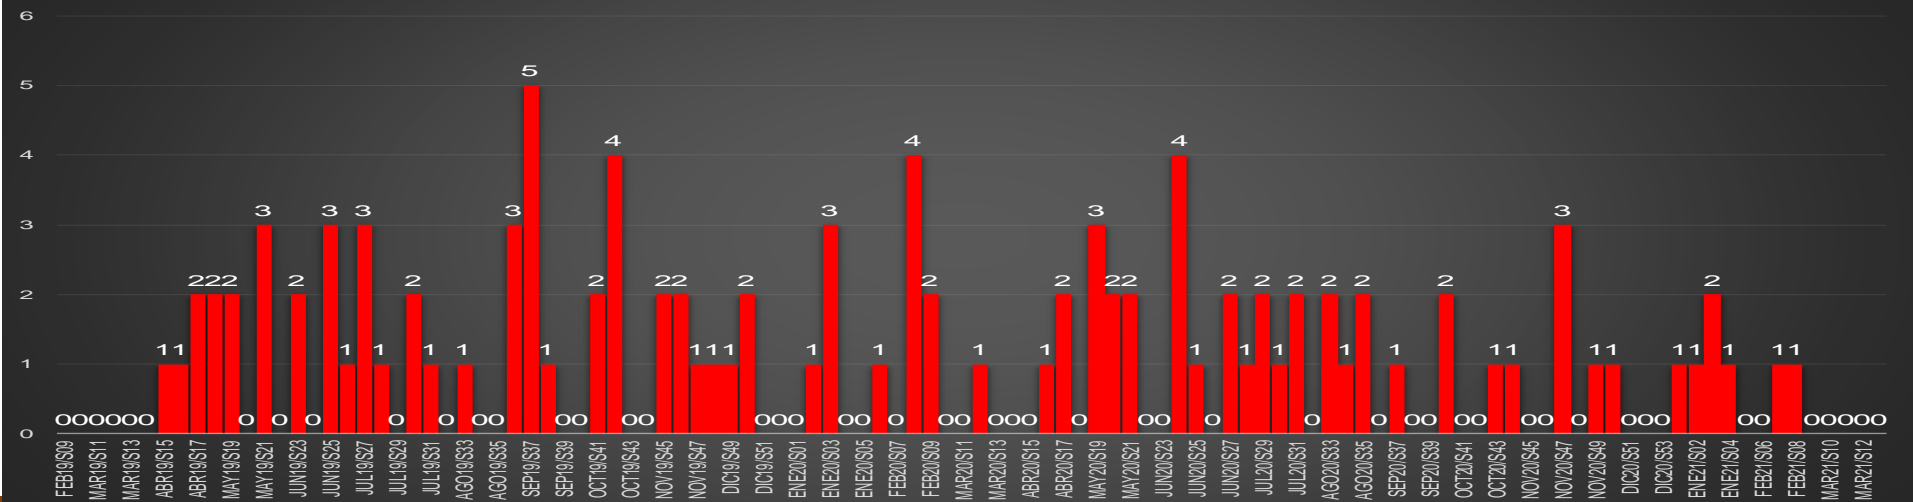

HOMICIDIOS POR SEMANA

AGUASCALIENTES