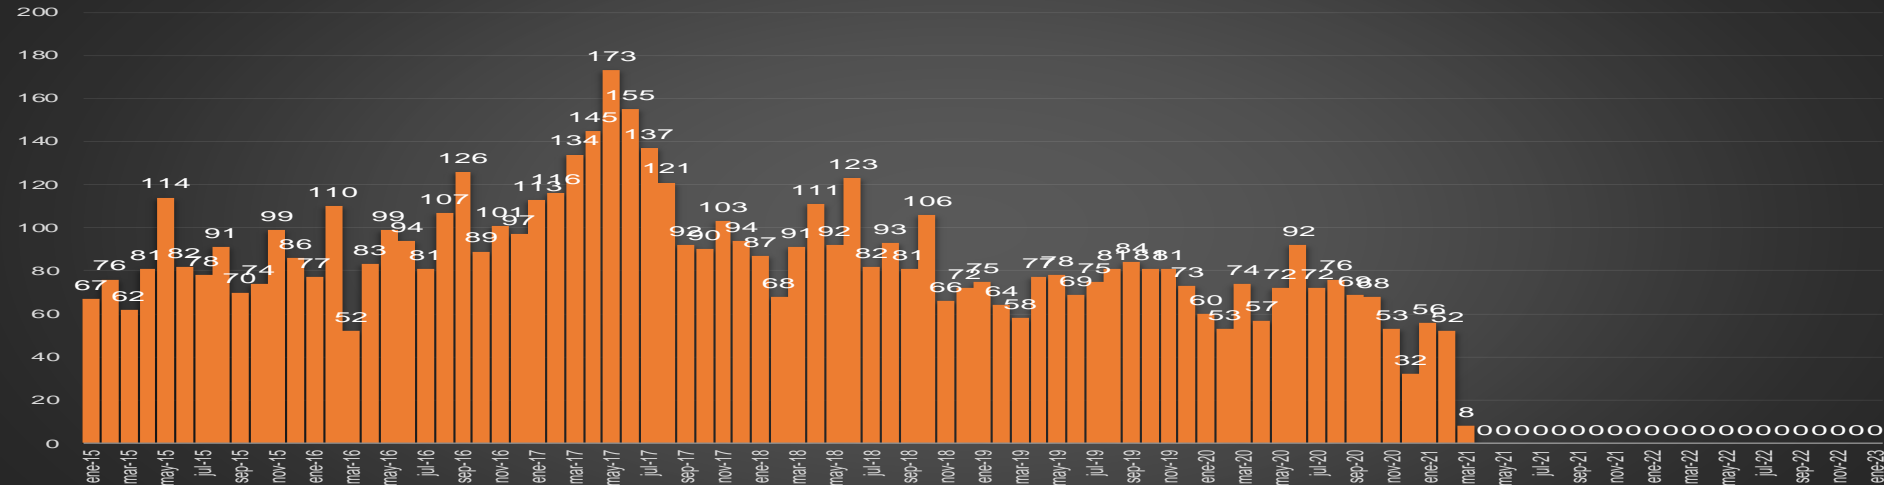

CRECIMIENTO HISTÓRICO

MUERTES SEXENIO AMLO

269,515

77,726

191,789

HOMICIDIOS

COVID19

HOMICIDIOS POR SEMANA

HOMICIDIOS POR SEMANA

SAN LUIS POTOSÍ

HOMICIDIOS POR MES

SAN LUIS POTOSÍ

HOMICIDIOS POR SEMANA

SINALOYA

HOMICIDIOS POR MES

Sinaloa