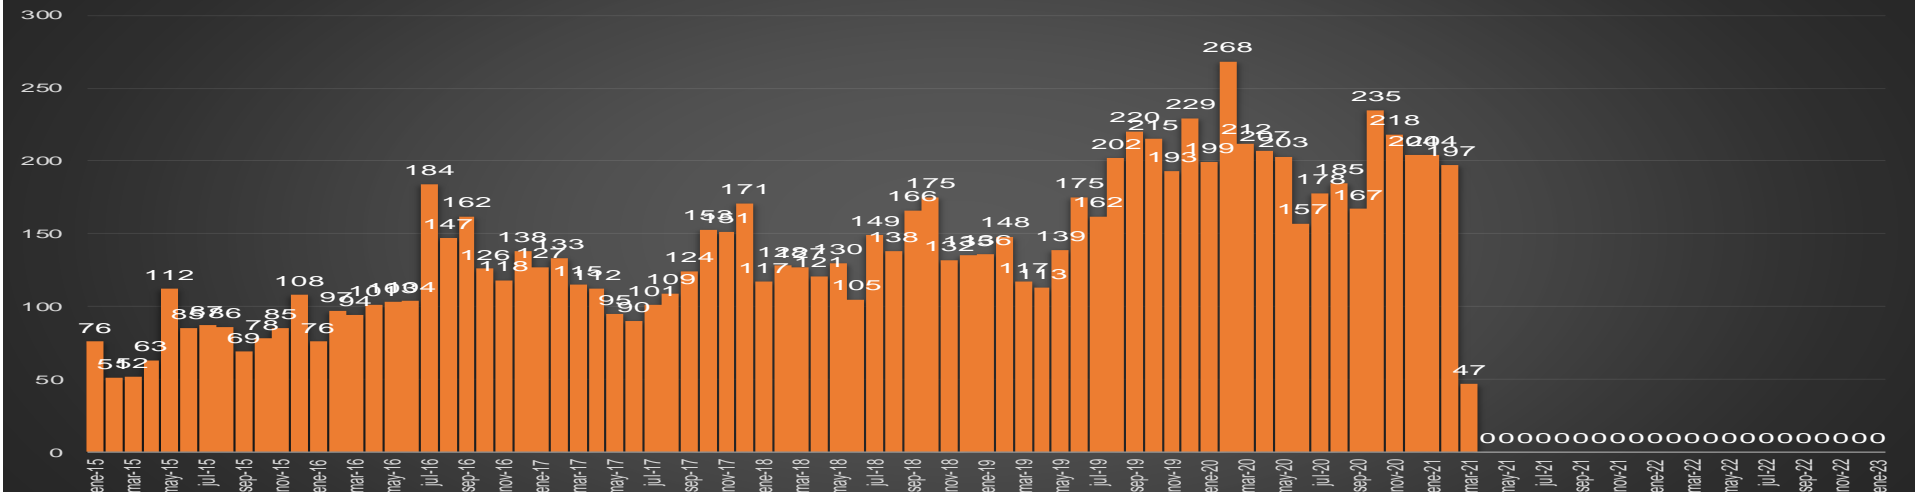

HOMICIDIOS POR MES

MICHOACÁN