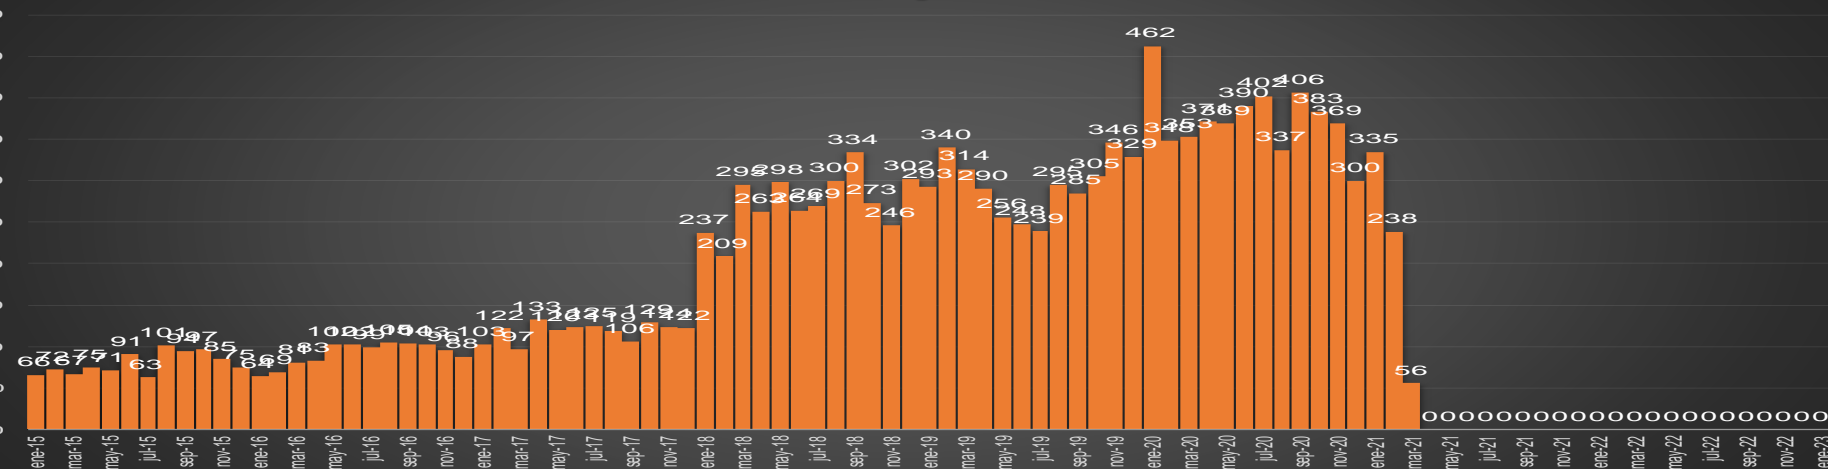

HOMICIDIOS POR MES

Guanajuato