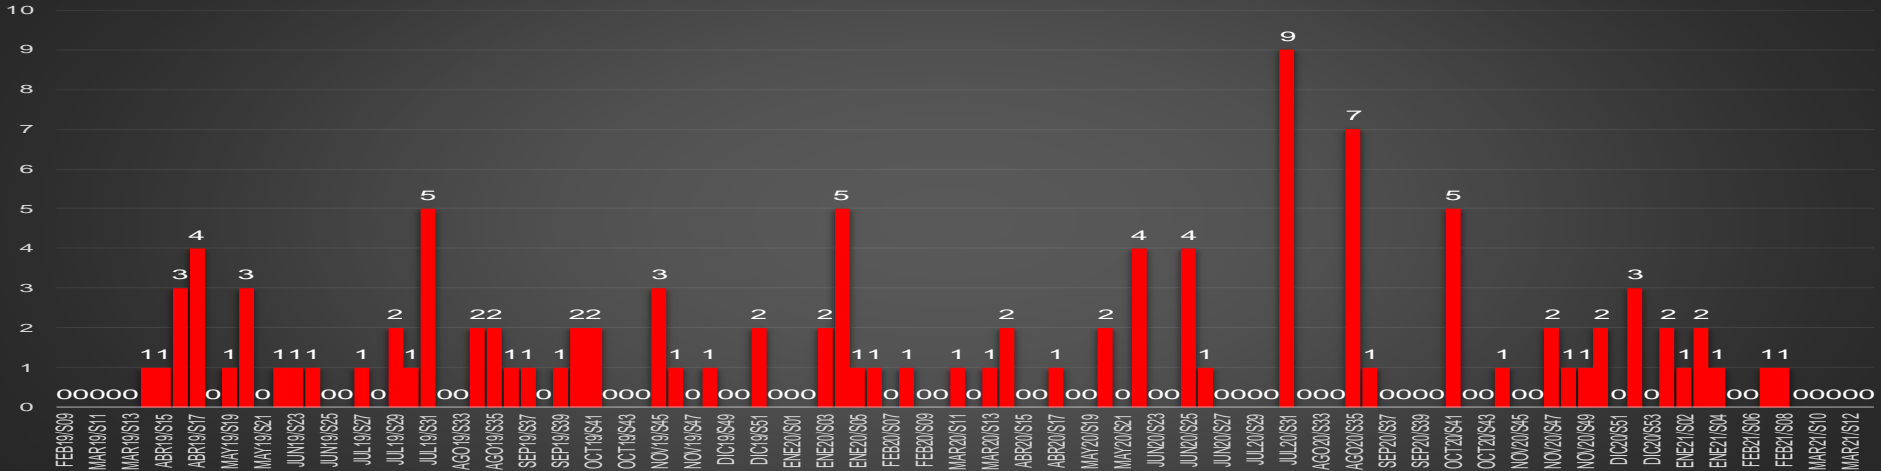

HOMICIDIOS POR SEMANA

BAJA CALIFORNIA SUR