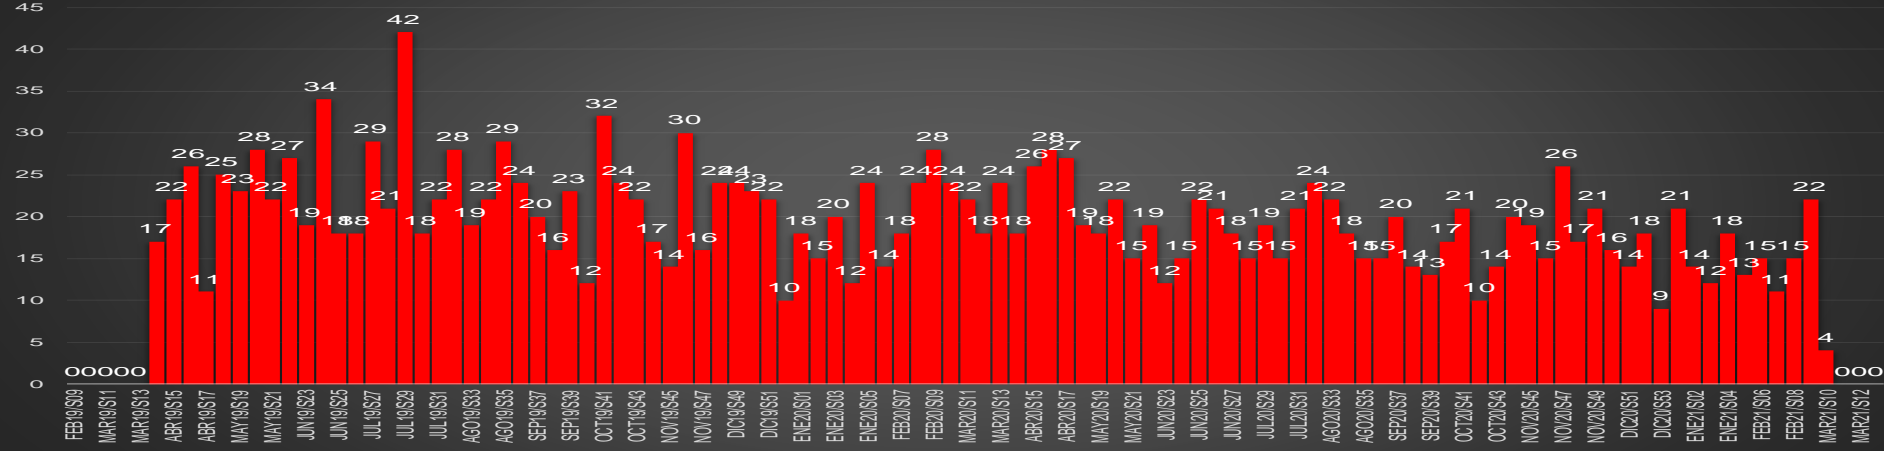

CRECIMIENTO HISTÓRICO

MUERTES SEXENIO AMLO

269,515

77,726

191,789

HOMICIDIOS

COVID19

HOMICIDIOS POR SEMANA

HOMICIDIOS POR SEMANA

OAXACA

HOMICIDIOS POR MES

Oaxaca

HOMICIDIOS POR SEMANA

PUEBLA

HOMICIDIOS POR MES

Puebla