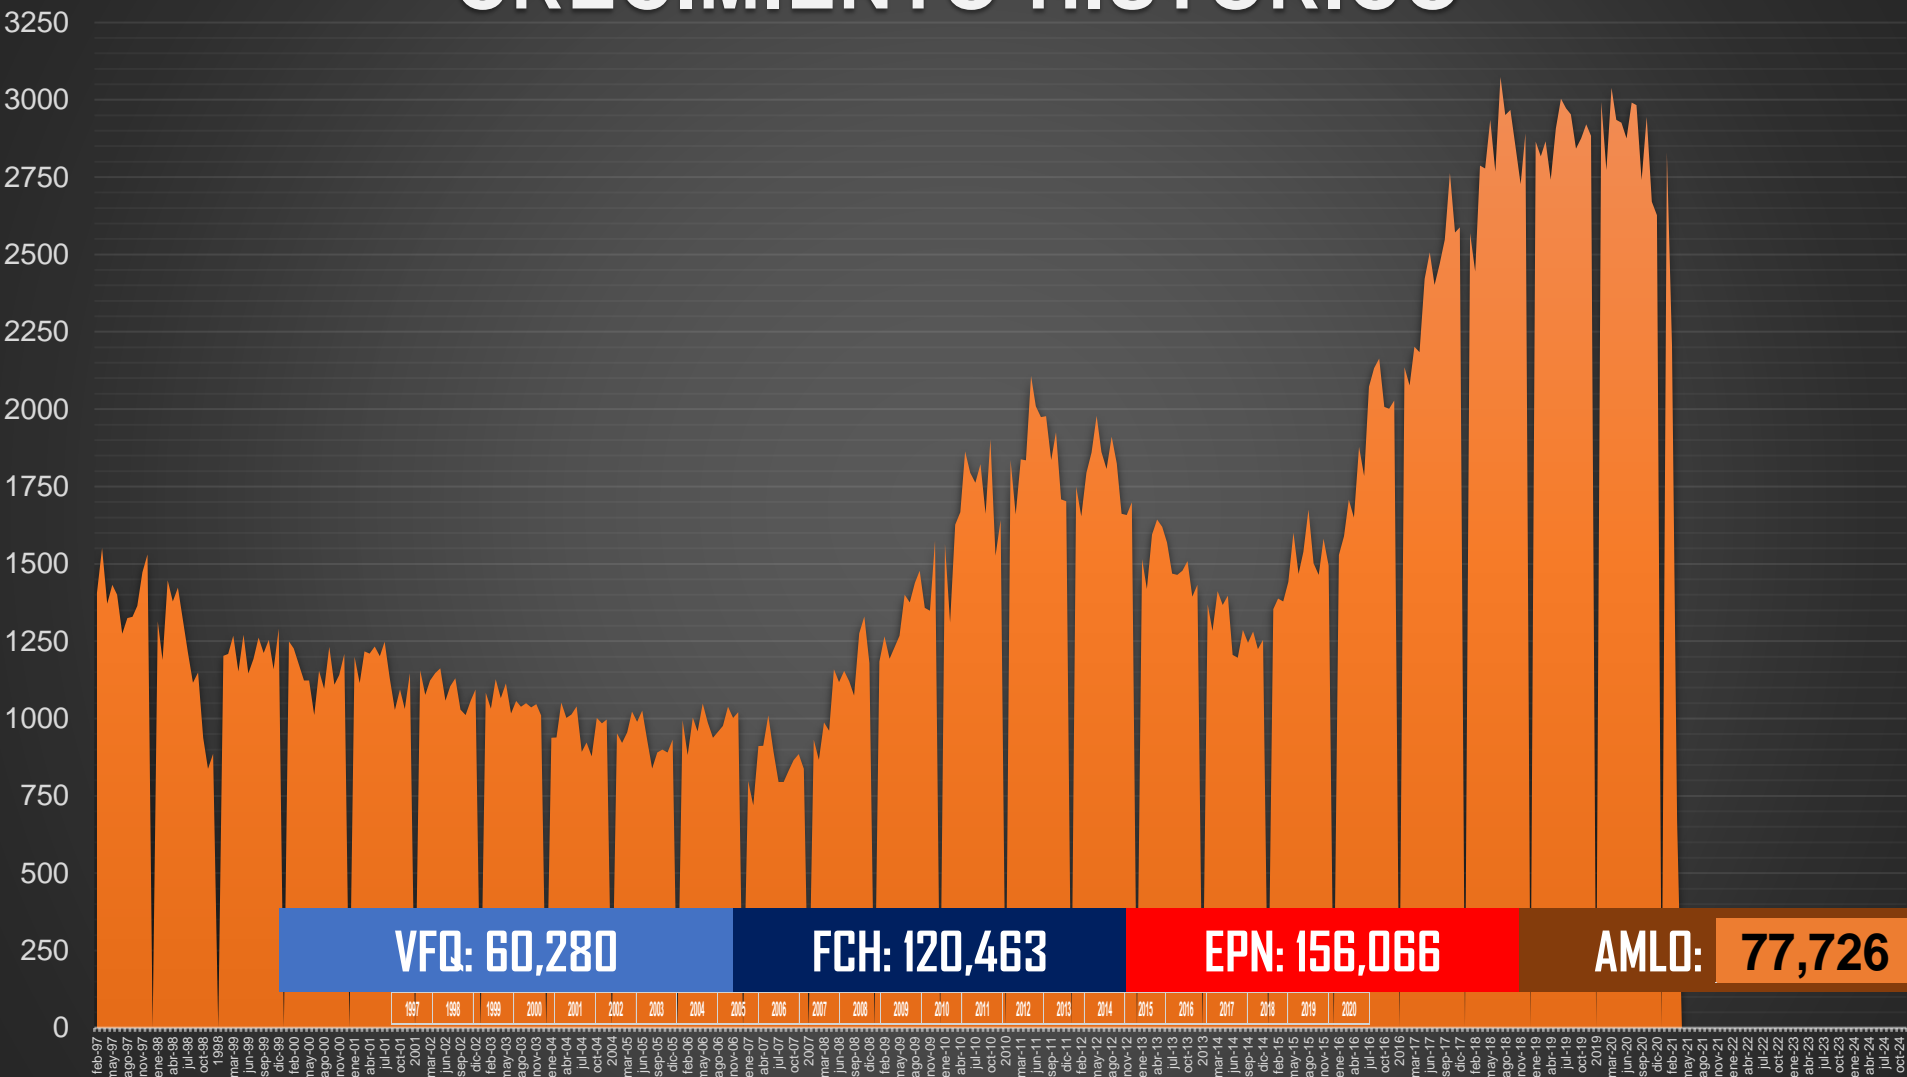

ACUMULADO HOMICIDIOS DOLOSOS

2020

2021

Con tecnología de Bing
© Microsoft, TomTom

HOMICIDIOS DOLOSOS SEXENIO AMLO

77,726

VÍCTIMAS DE HOMICIDIO DOLOSO EN MÉXICO

SEXENIO AMLO

www.informeseuridad.cns.gob.mx

77,726

TOTAL HOMICIDIOS POR AÑO (2020 TOTAL)

LA GUERRA EN NÚMEROS

HOMICIDIOS DOLOSOS DIARIOS | MÉXICO

miércoles, 10 de marzo de 2021 |

PRIMEROS MESES DE CADA GOBIERNO

ÚLTIMOS MESES DE CADA GOBIERNO

EPN
156K

39,446

EPN

63,748

AMLO

77,726

AMLO

77,726

CRECIMIENTO HISTÓRICO

MUERTES SEXENIO AMLO

269,515

77,726

191,789

HOMICIDIOS

COVID19

HOMICIDIOS POR SEMANA