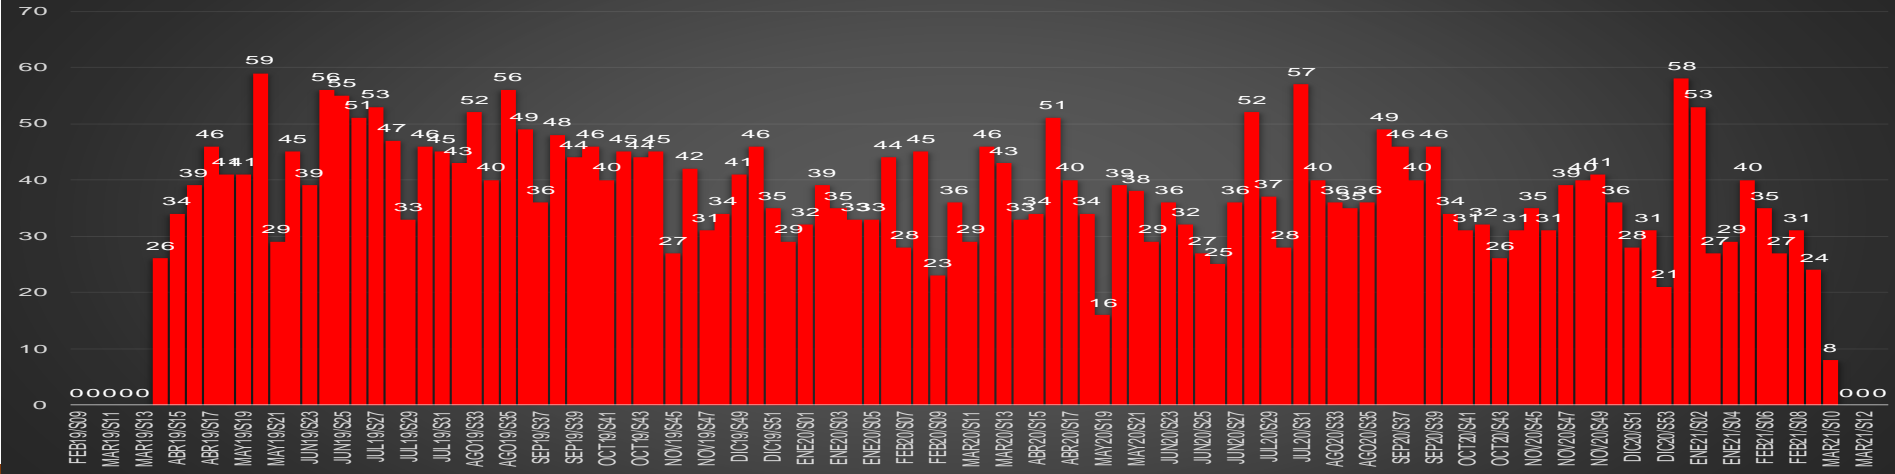

www.informeseuridad.cns.gob.mx

77,726

TOTAL HOMICIDIOS POR AÑO (2020 TOTAL)

LA GUERRA EN NÚMEROS

HOMICIDIOS DOLOSOS DIARIOS | MÉXICO

miércoles, 10 de marzo de 2021 |

PRIMEROS MESES DE CADA GOBIERNO

ÚLTIMOS MESES DE CADA GOBIERNO

CRECIMIENTO HISTÓRICO

MUERTES SEXENIO AMLO

269,515

77,726

191,789

HOMICIDIOS

COVID19

HOMICIDIOS POR SEMANA

HOMICIDIOS POR MES

HOMICIDIOS POR SEMANA

AGUASCALIENTES

HOMICIDIOS POR MES

Aguascalientes

HOMICIDIOS POR SEMANA

BAJA CALIFORNIA

HOMICIDIOS POR MES