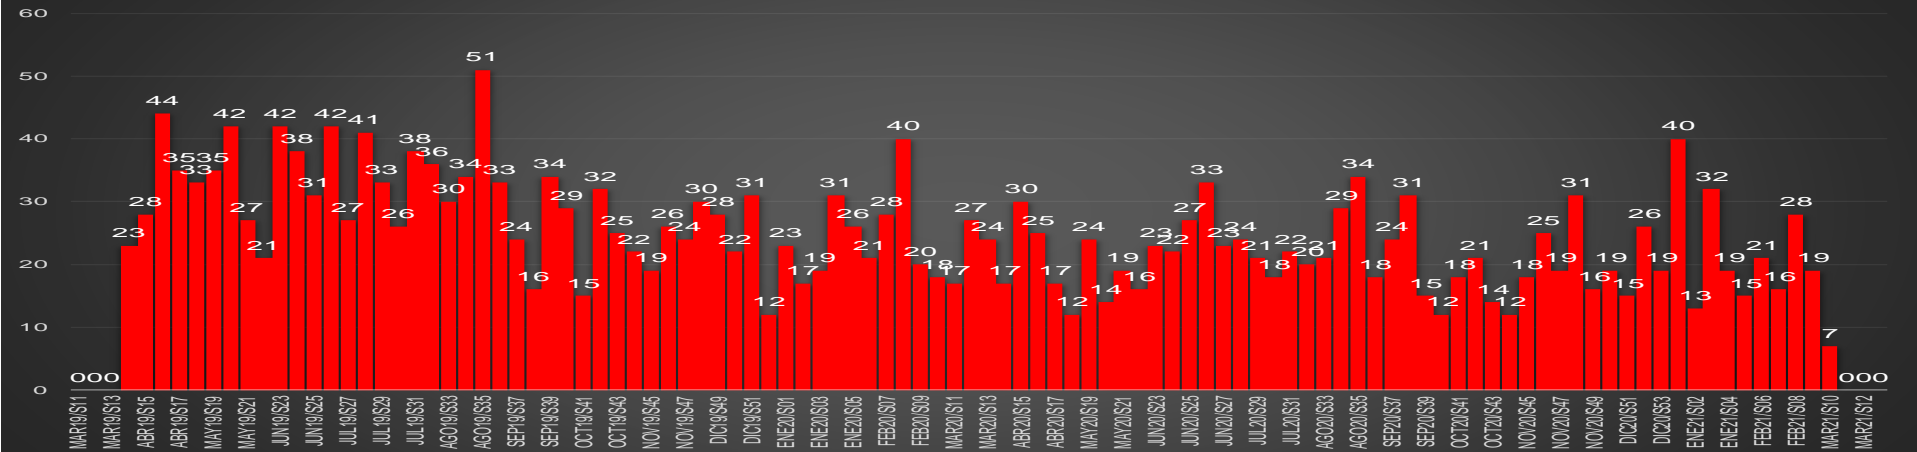

CRECIMIENTO HISTÓRICO

MUERTES SEXENIO AMLO

269,515

77,726

191,789

HOMICIDIOS

COVID19

HOMICIDIOS POR SEMANA

HOMICIDIOS POR SEMANA

TLAXCALA

HOMICIDIOS POR MES

Tlaxcala

HOMICIDIOS POR SEMANA

VERACRUZ

HOMICIDIOS POR MES

Veracruz