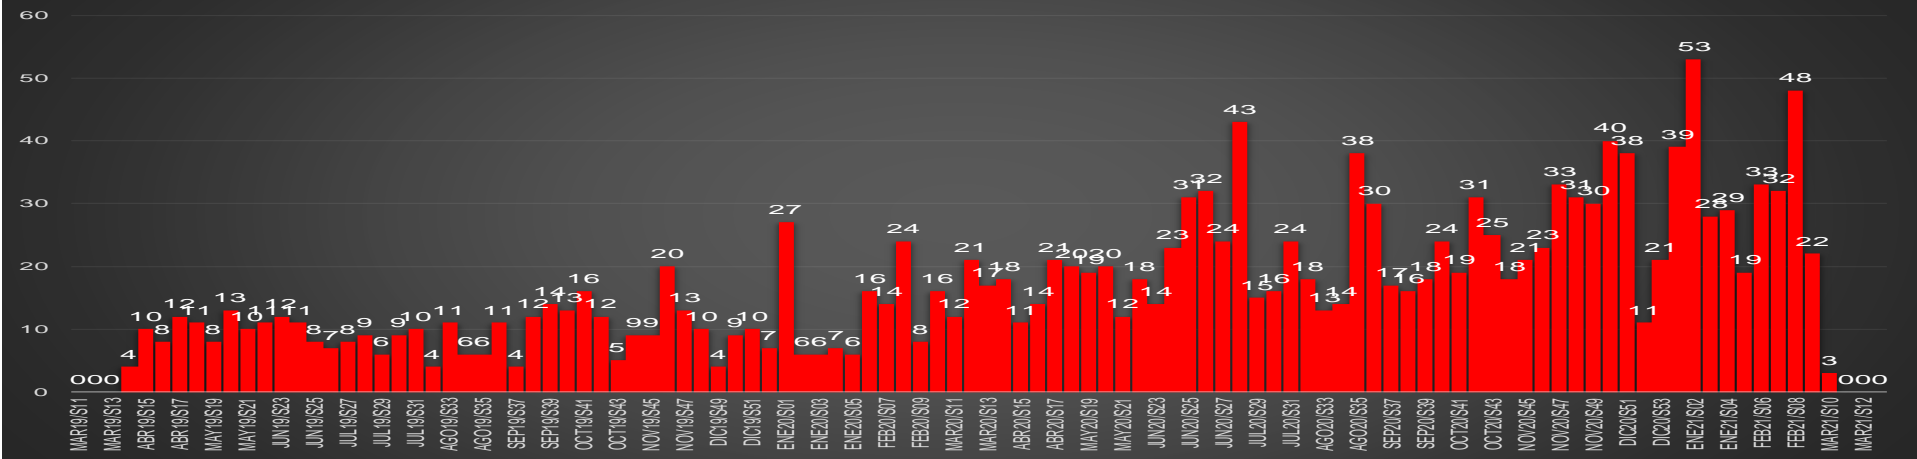

HOMICIDIOS POR SEMANA

ZACATECAS