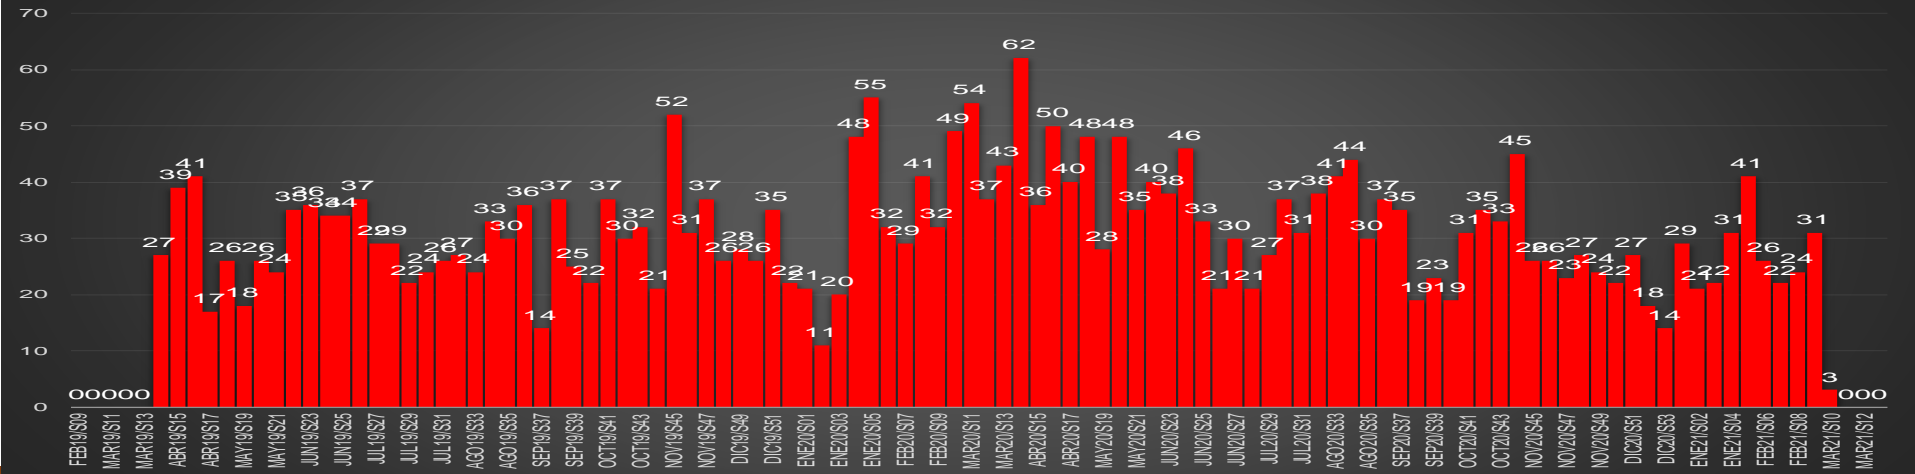

CRECIMIENTO HISTÓRICO

MUERTES SEXENIO AMLO

269,515

77,726

191,789

HOMICIDIOS

COVID19

HOMICIDIOS POR SEMANA

Campeche

HOMICIDIOS POR SEMANA

COAHUILA

HOMICIDIOS POR MES

Coahuila

HOMICIDIOS POR SEMANA

COLIMA

HOMICIDIOS POR MES