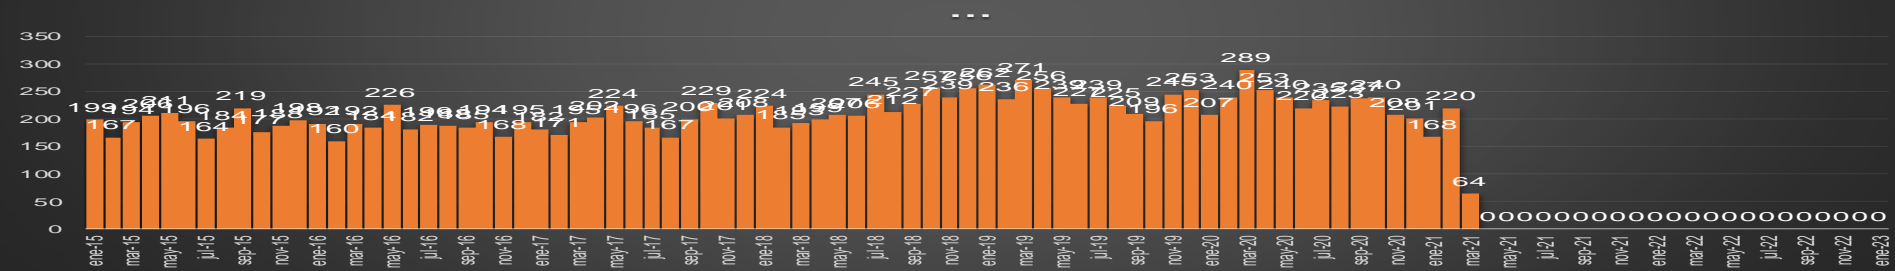

Hidalgo

HOMICIDIOS POR SEMANA

JALISCO

HOMICIDIOS POR MES

Jalisco

HOMICIDIOS POR SEMANA

MÉXICO

HOMICIDIOS POR MES