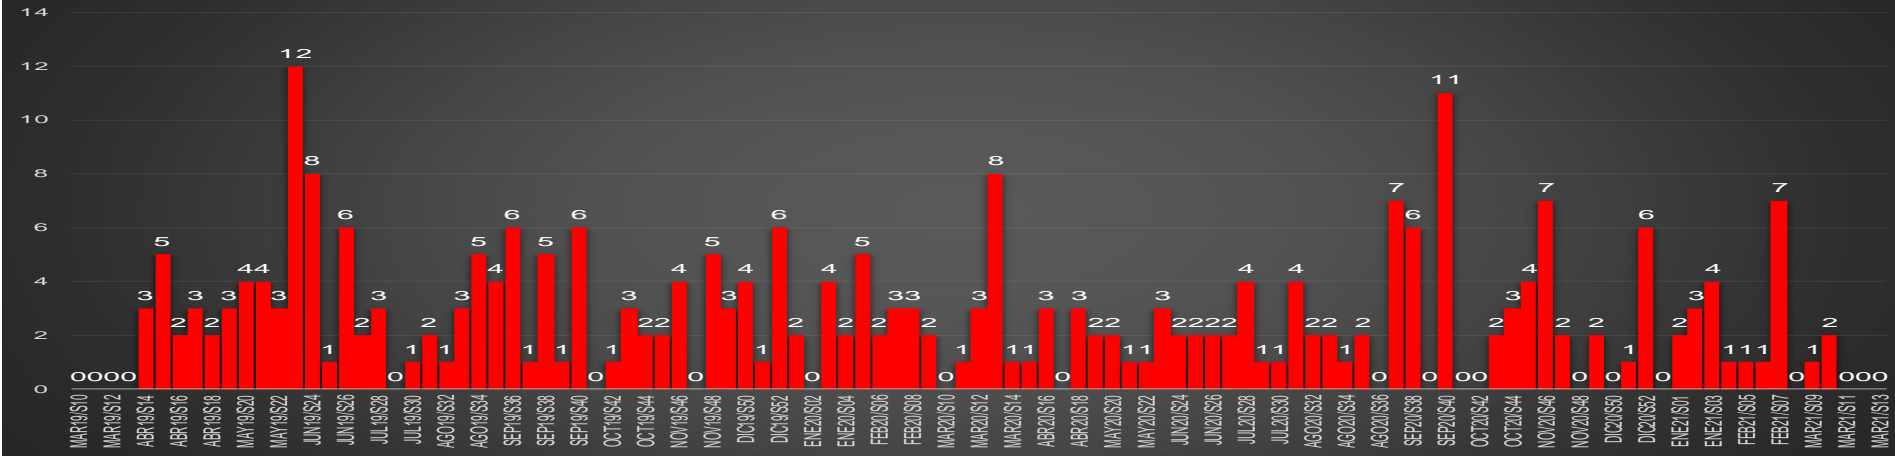

HOMICIDIOS POR SEMANA

TLAXCALA