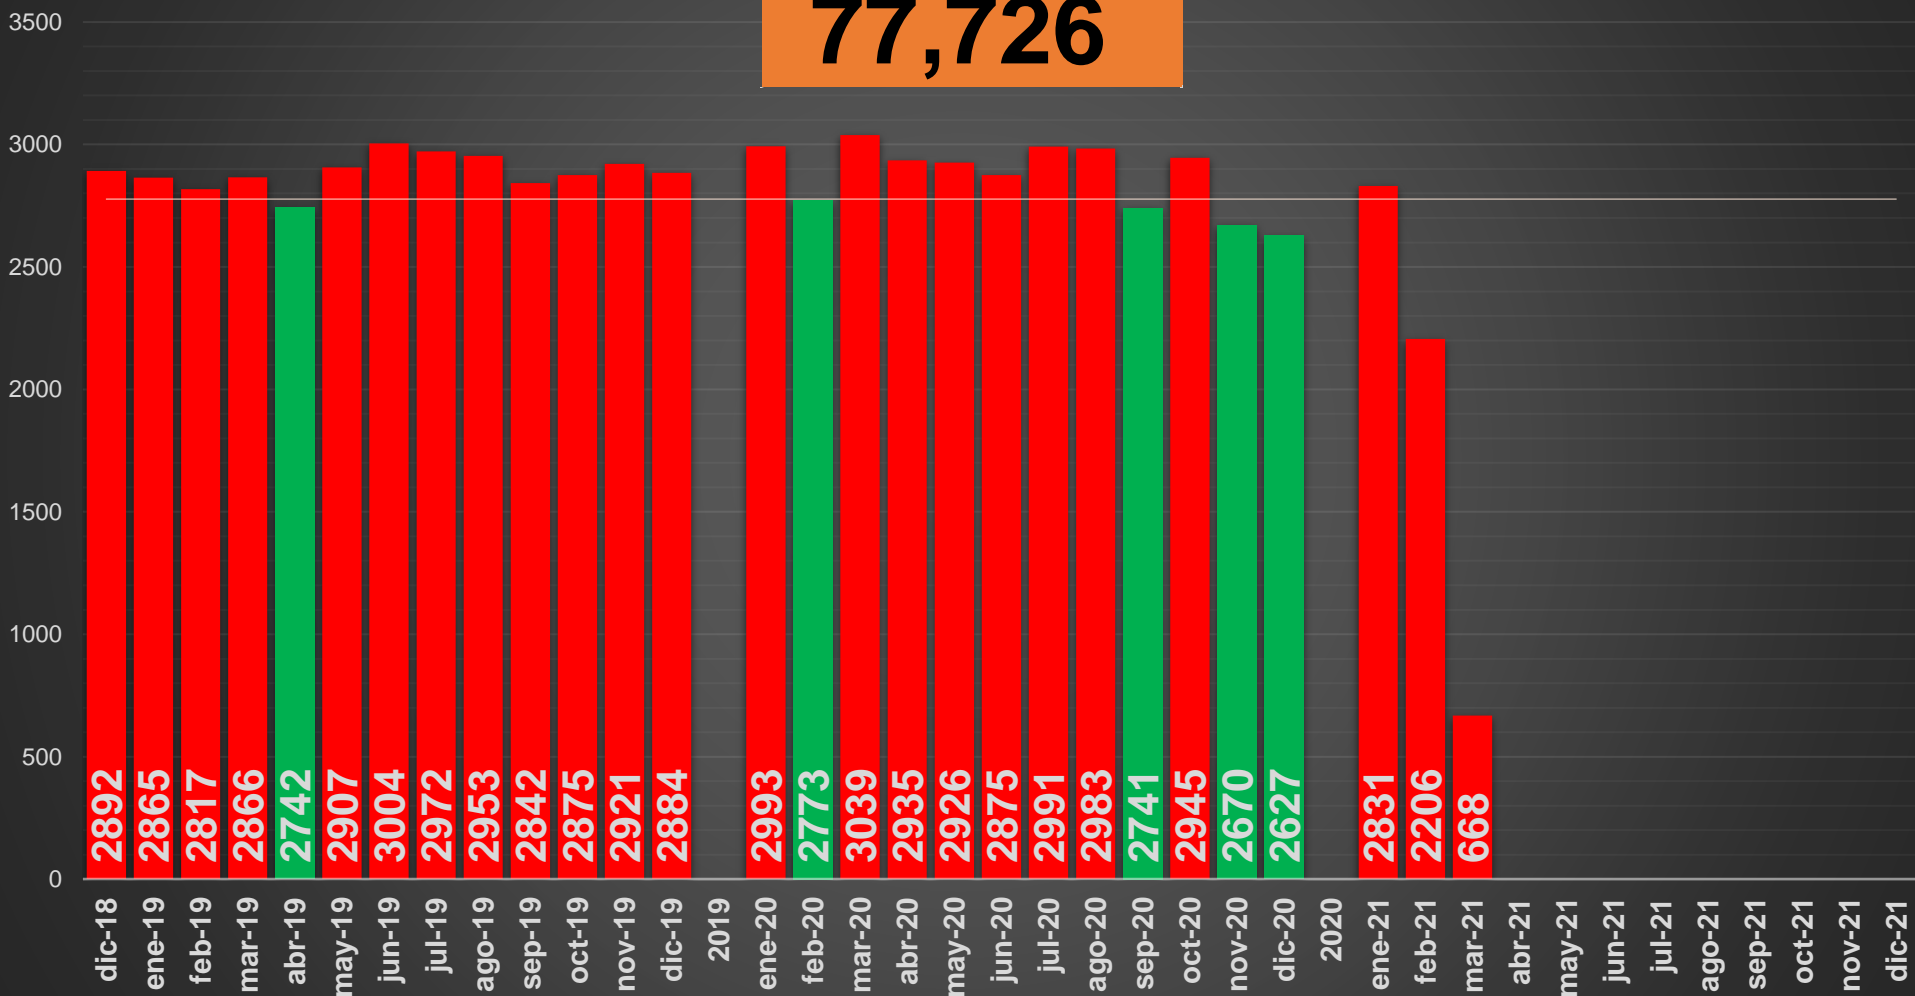

www.informeseuridad.cns.gob.mx

■ martes, 9 de marzo de 2021

	HOMICIDIOS
HOY	63
AYER	76
ANTIER	103
5 DÍAS	77
7 DÍAS	60
10 DÍAS	89
15 DÍAS	93
20 DÍAS	89
1 MES	89
DIC-20	2627

ACUMULADO MENSUAL marzo de 2021

ACUMULADO HOMICIDIOS DOLOSOS

2020

2021

Con tecnología de Bing
© Microsoft, TomTom

HOMICIDIOS DOLOSOS SEXENIO AMLO

77,726

VÍCTIMAS DE HOMICIDIO DOLOSO EN MÉXICO

SEXENIO AMLO

www.informeseuridad.cns.gob.mx

77,726

TOTAL HOMICIDIOS POR AÑO (2020 TOTAL)

LA GUERRA EN NÚMEROS

HOMICIDIOS DOLOSOS DIARIOS | MÉXICO

miércoles, 10 de marzo de 2021 |

PRIMEROS MESES DE CADA GOBIERNO

ÚLTIMOS MESES DE CADA GOBIERNO

CRECIMIENTO HISTÓRICO

MUERTES SEXENIO AMLO

269,515

77,726

191,789

HOMICIDIOS

COVID19

HOMICIDIOS POR SEMANA