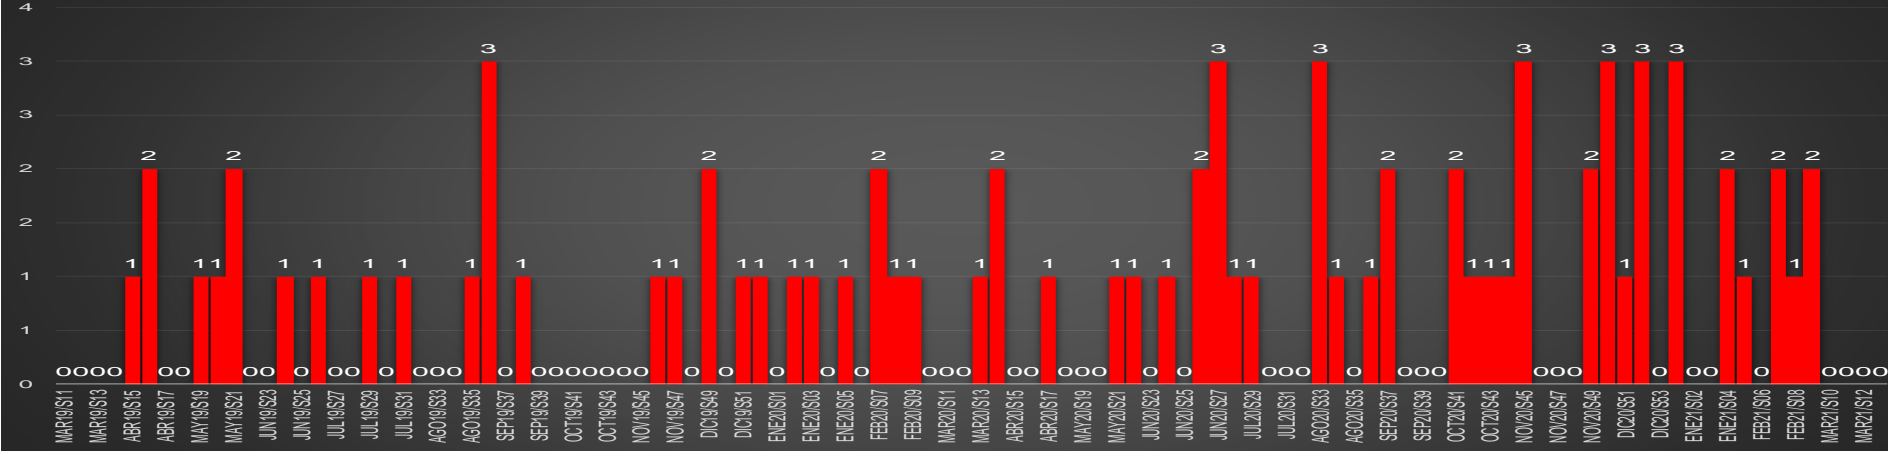

HOMICIDIOS POR SEMANA

YUCATÁN