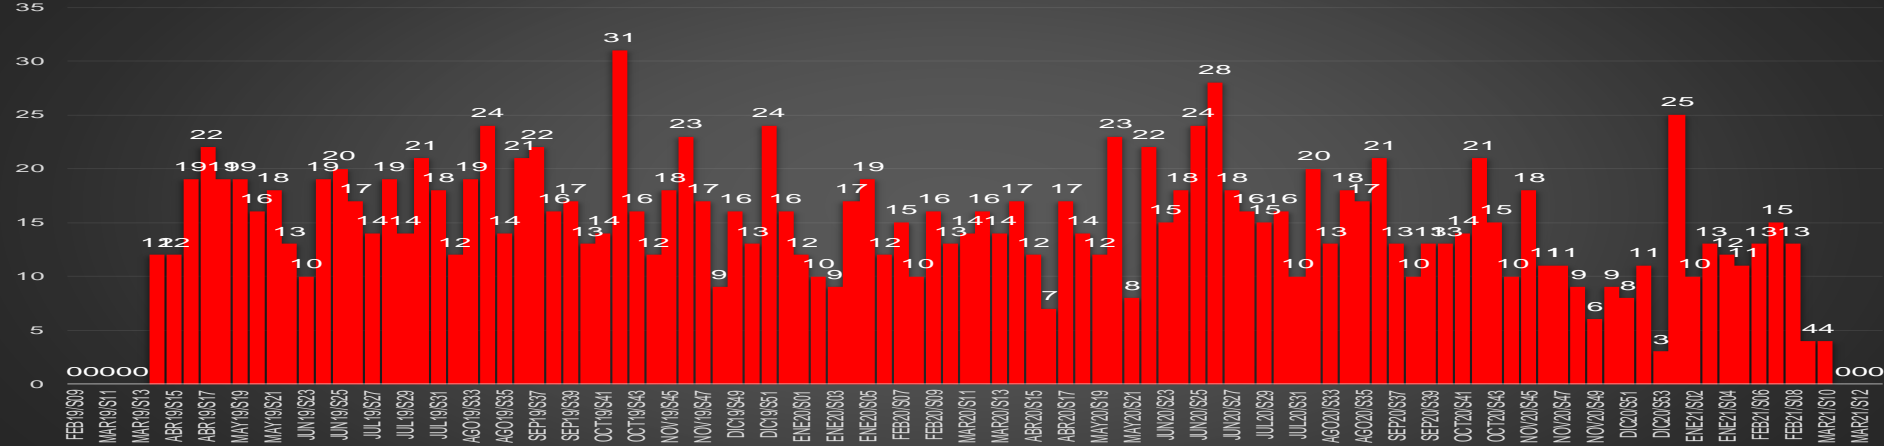

HOMICIDIOS POR SEMANA

SAN LUIS POTOSÍ

HOMICIDIOS POR MES

SAN LUIS POTOSÍ

HOMICIDIOS POR SEMANA

SINALOYA

HOMICIDIOS POR MES

Sinaloa