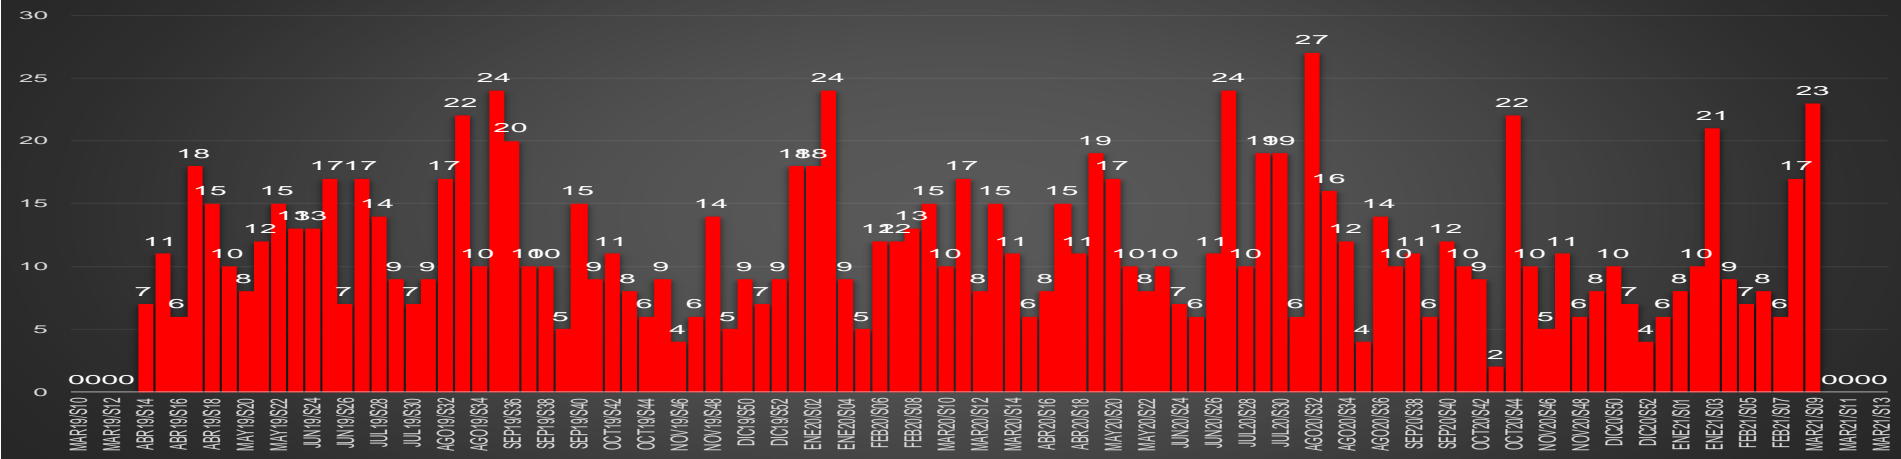

www.informeseuridad.cns.gob.mx

77,726

TOTAL HOMICIDIOS POR AÑO (2020 TOTAL)

LA GUERRA EN NÚMEROS

HOMICIDIOS DOLOSOS DIARIOS | MÉXICO

miércoles, 10 de marzo de 2021 |

PRIMEROS MESES DE CADA GOBIERNO

ÚLTIMOS MESES DE CADA GOBIERNO

CRECIMIENTO HISTÓRICO

MUERTES SEXENIO AMLO

269,515

77,726

191,789

HOMICIDIOS

COVID19

HOMICIDIOS POR SEMANA

HOMICIDIOS POR SEMANA

SONORA

HOMICIDIOS POR MES

Sonora

HOMICIDIOS POR SEMANA

TAMAULIPAS

HOMICIDIOS POR MES

Tamaulipas