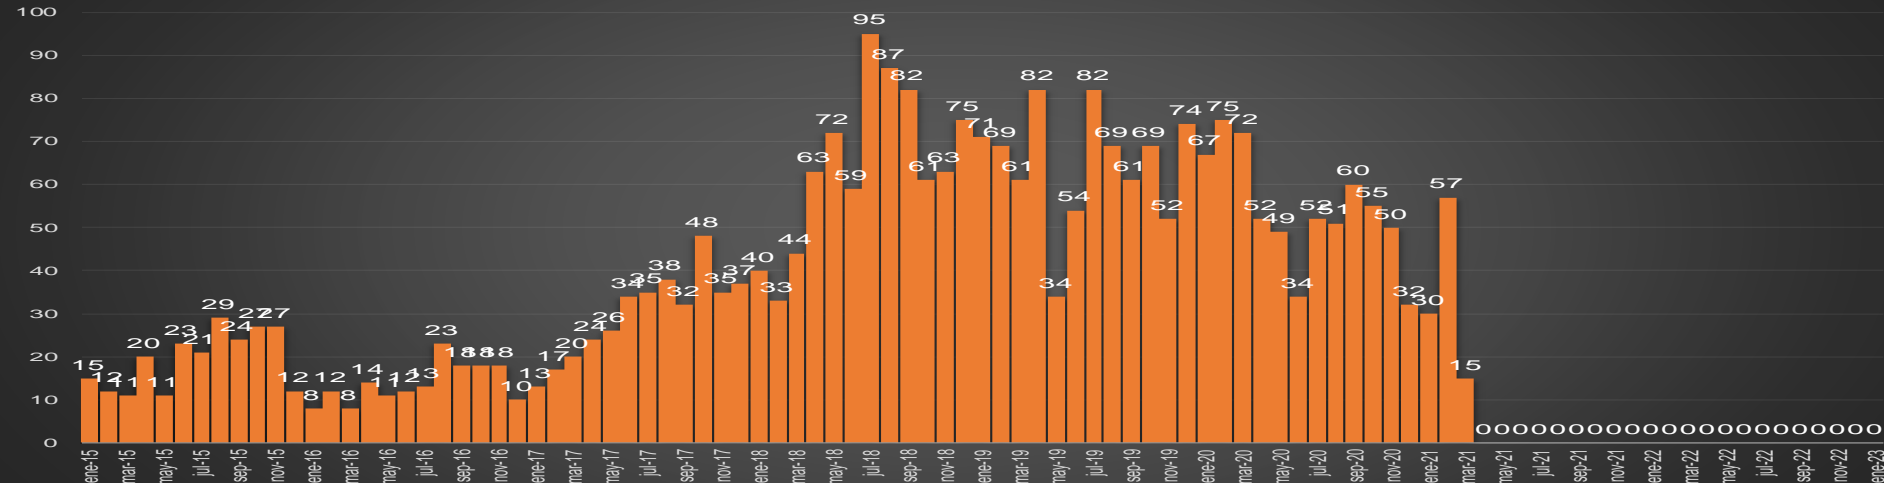

CRECIMIENTO HISTÓRICO

MUERTES SEXENIO AMLO

269,515

77,726

191,789

HOMICIDIOS

COVID19

HOMICIDIOS POR SEMANA

HOMICIDIOS POR SEMANA

QUERÉTARO

HOMICIDIOS POR MES

QUERÉTARO

HOMICIDIOS POR SEMANA

QUINTANA ROO

HOMICIDIOS POR MES

Quintana Roo