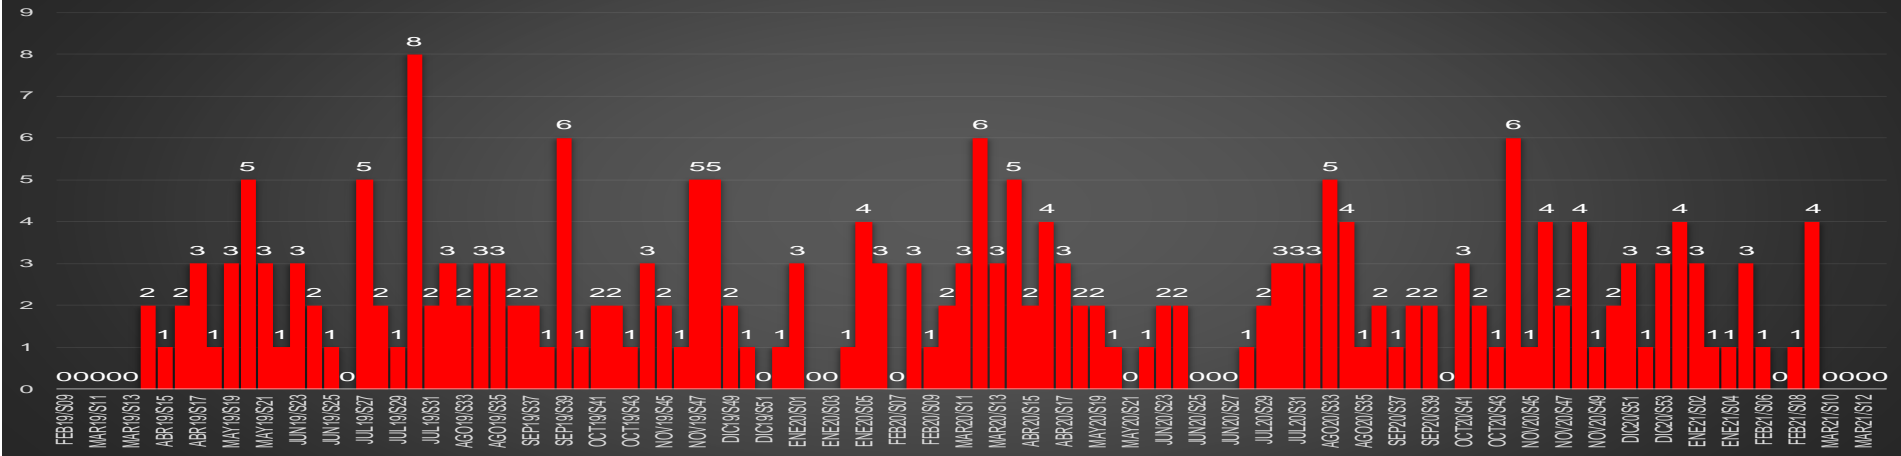

HOMICIDIOS POR SEMANA

QUERÉTARO