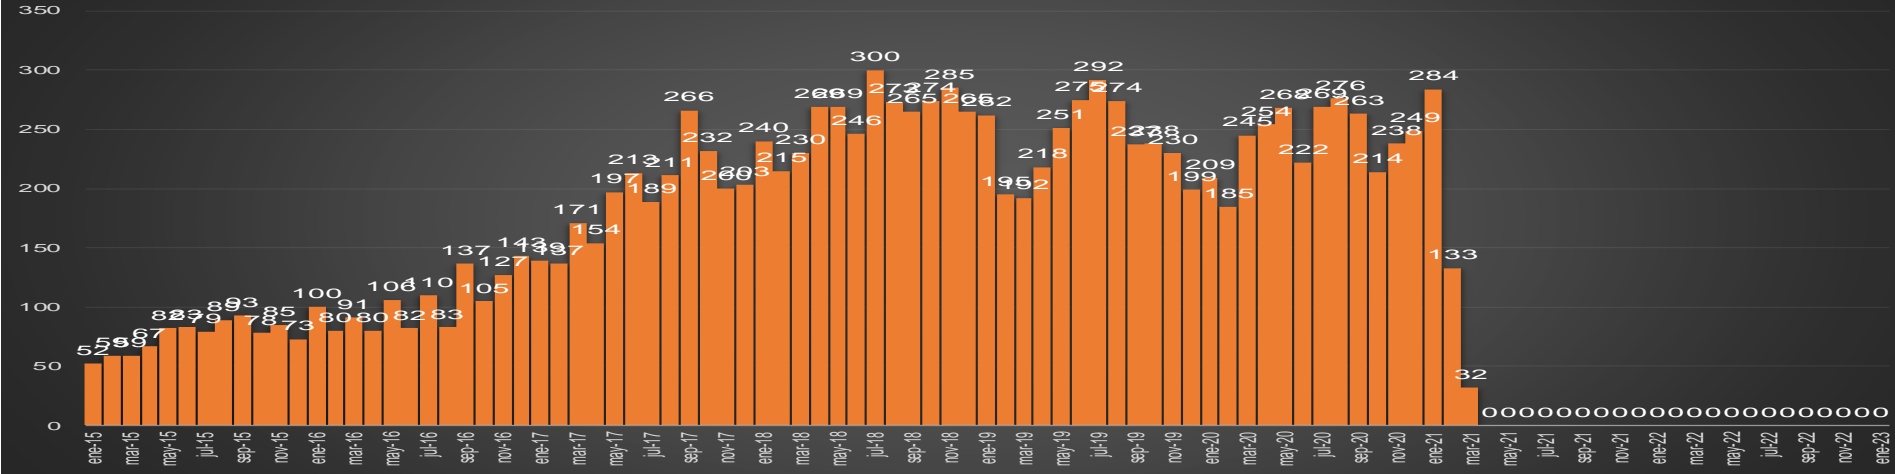

HOMICIDIOS POR MES

Baja California