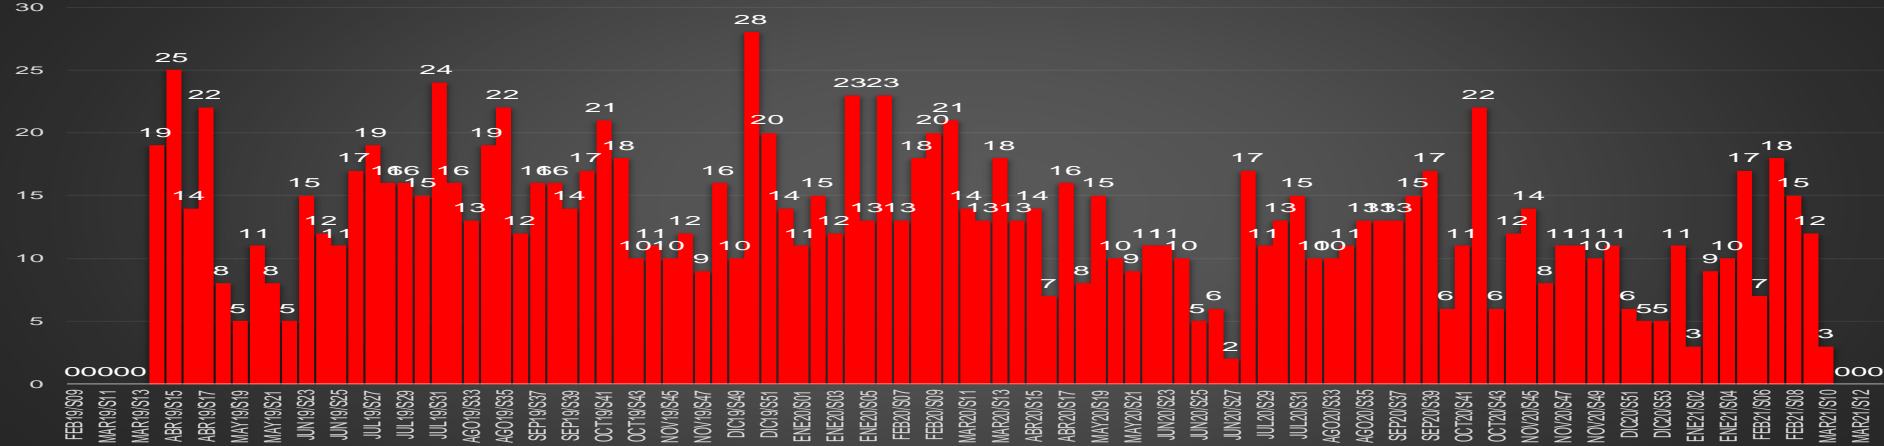

CRECIMIENTO HISTÓRICO

MUERTES SEXENIO AMLO

269,515

77,726

191,789

HOMICIDIOS

COVID19

HOMICIDIOS POR SEMANA

HOMICIDIOS POR SEMANA

OAXACA

HOMICIDIOS POR MES

Oaxaca

HOMICIDIOS POR SEMANA

PUEBLA

HOMICIDIOS POR MES

Puebla

HOMICIDIOS POR SEMANA

QUERÉTARO

HOMICIDIOS POR MES

QUERÉTARO

HOMICIDIOS POR SEMANA

QUINTANA ROO

HOMICIDIOS POR MES

Quintana Roo