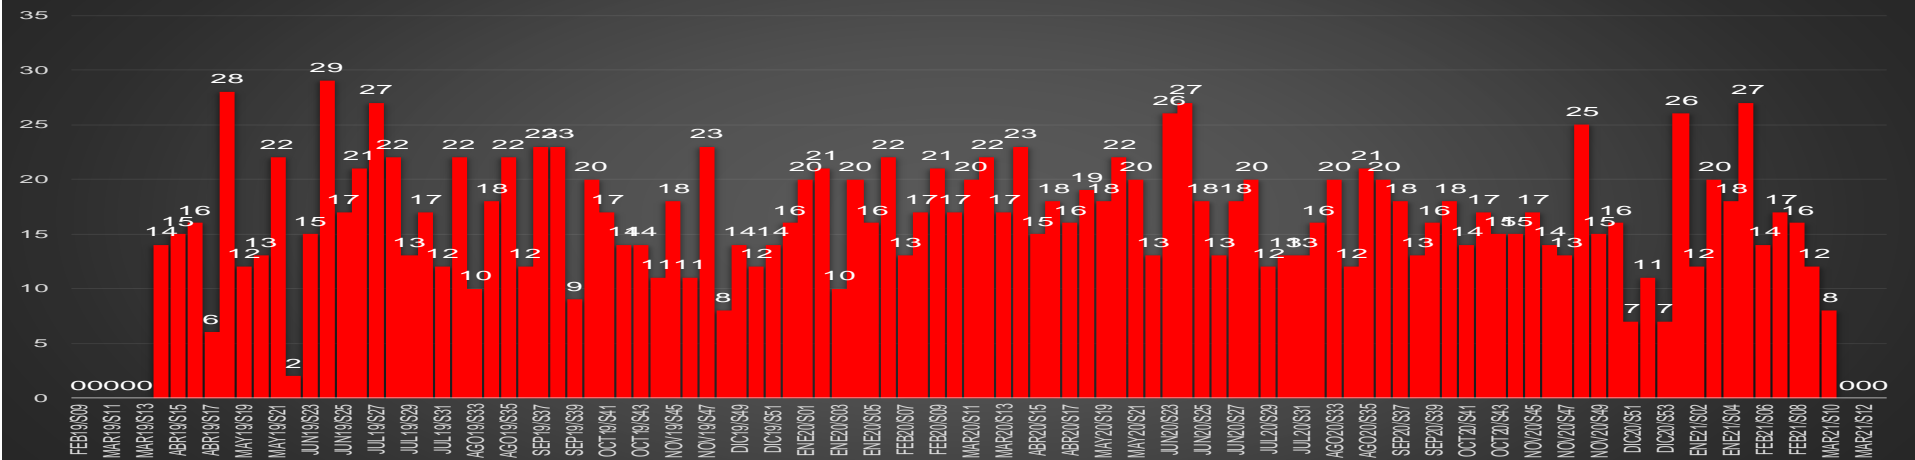

HOMICIDIOS POR SEMANA

NUEVO LEÓN