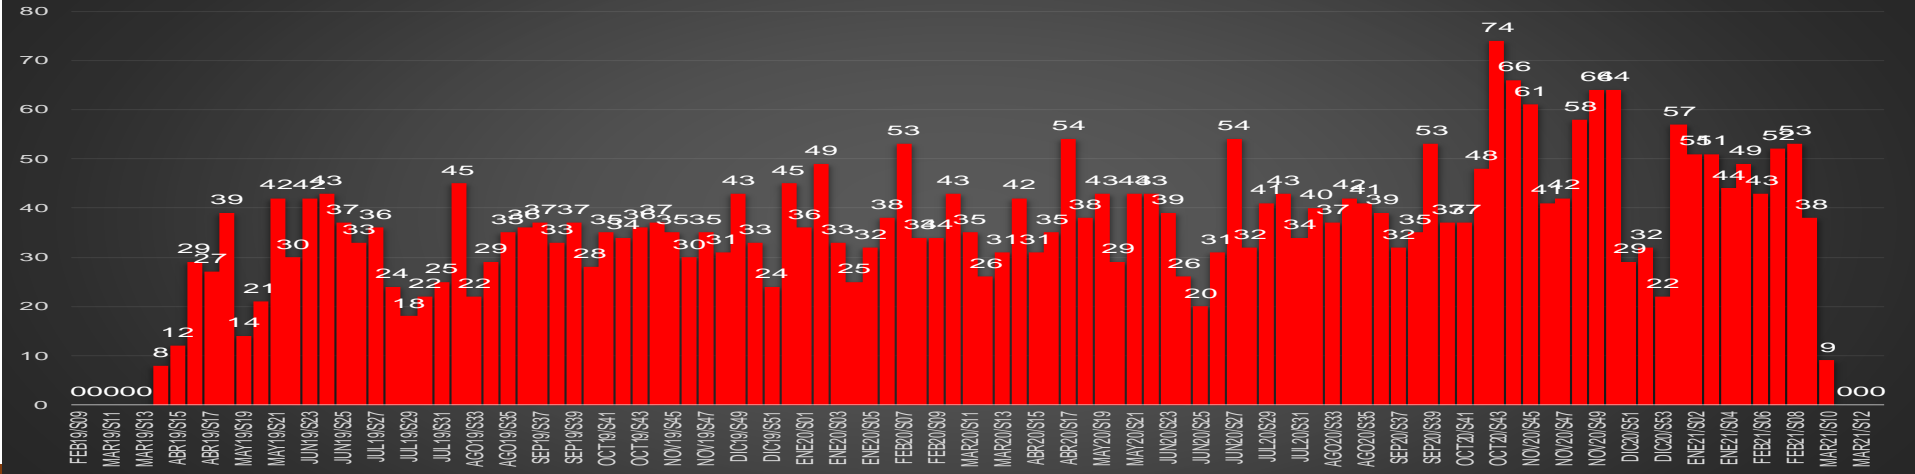

HOMICIDIOS POR SEMANA

MICHOACÁN