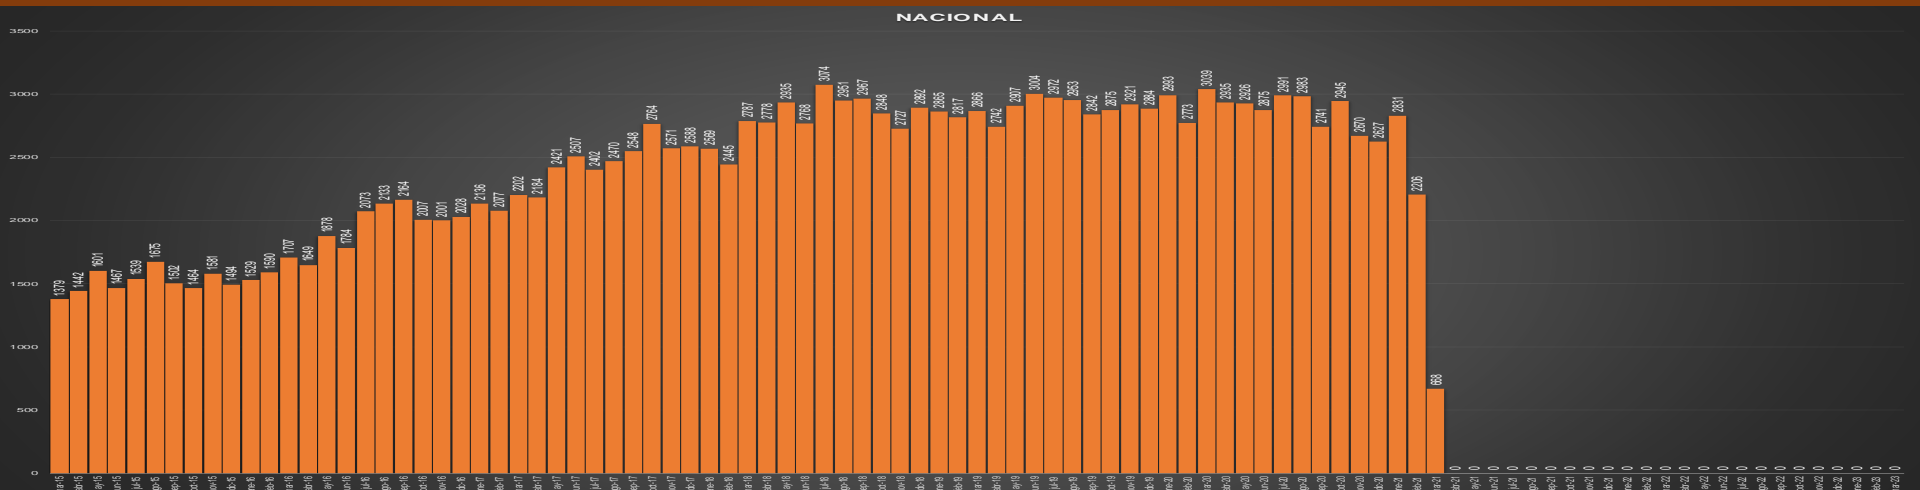

HOMICIDIOS POR MES