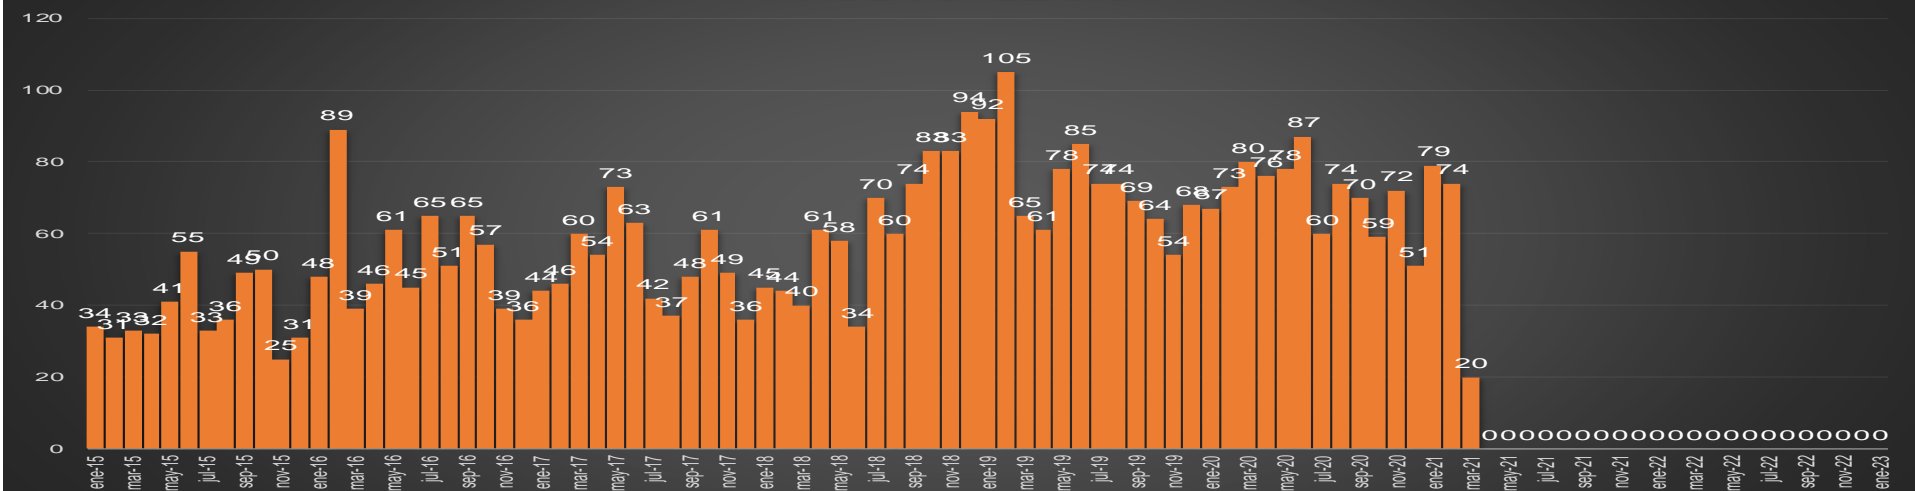

CRECIMIENTO HISTÓRICO

MUERTES SEXENIO AMLO

269,515

77,726

191,789

HOMICIDIOS

COVID19

HOMICIDIOS POR SEMANA

HOMICIDIOS POR SEMANA

OAXACA

HOMICIDIOS POR MES

Oaxaca

HOMICIDIOS POR SEMANA

PUEBLA

HOMICIDIOS POR MES

Puebla