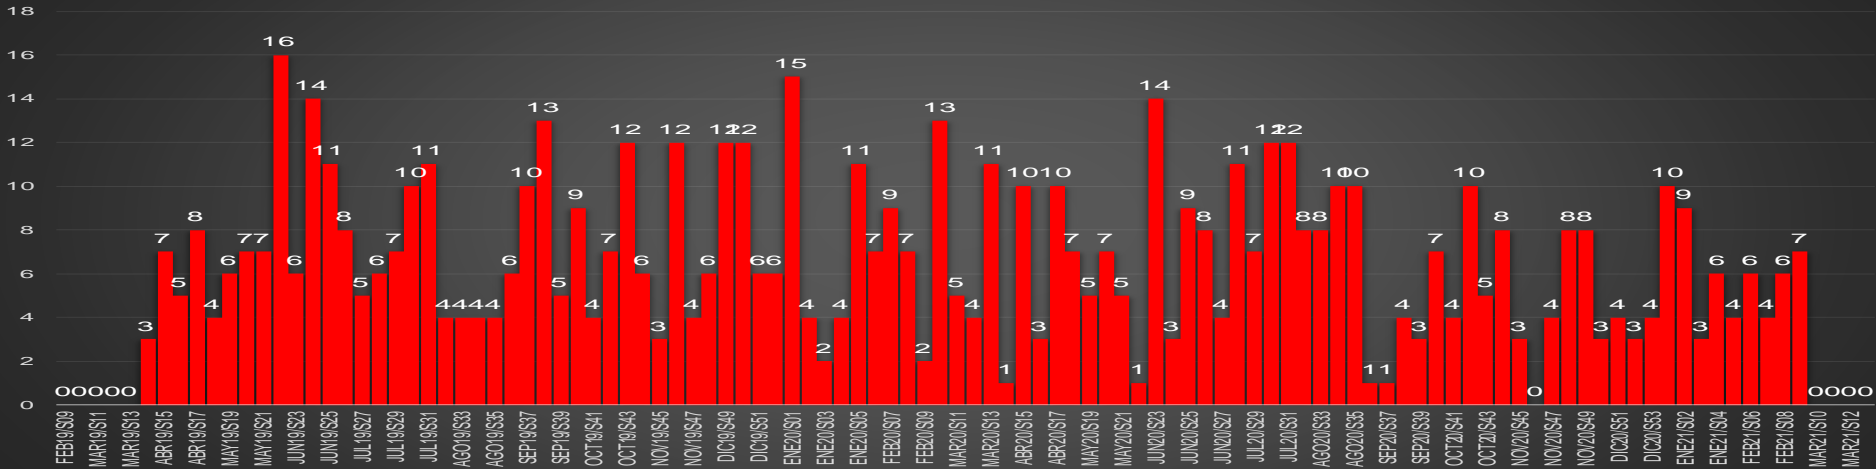

HOMICIDIOS POR SEMANA

JALISCO