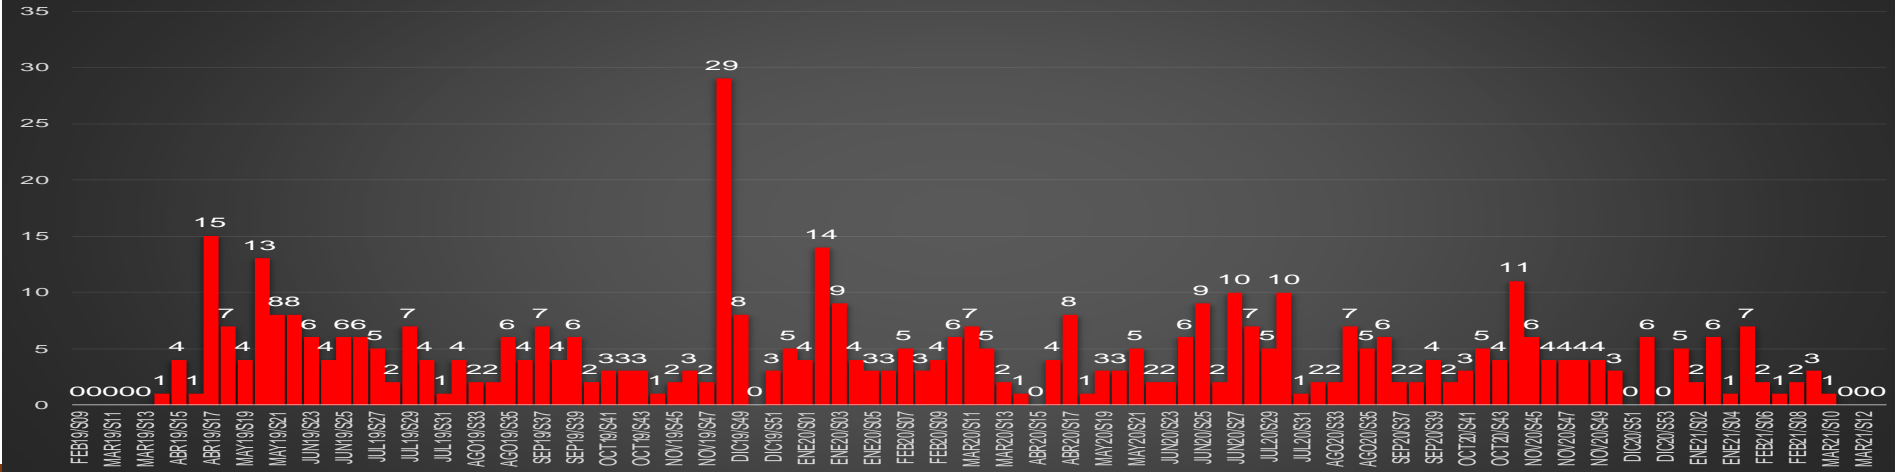

CRECIMIENTO HISTÓRICO

MUERTES SEXENIO AMLO

269,515

77,726

191,789

HOMICIDIOS

COVID19

HOMICIDIOS POR SEMANA

Colima

HOMICIDIOS POR SEMANA

CHIAPAS

HOMICIDIOS POR MES

Chiapas

HOMICIDIOS POR SEMANA

CHIHUAHUA

HOMICIDIOS POR MES

Chihuahua

HOMICIDIOS POR SEMANA

CDMX

HOMICIDIOS POR MES

CDMX

HOMICIDIOS POR SEMANA

GUANAJUATO

HOMICIDIOS POR MES