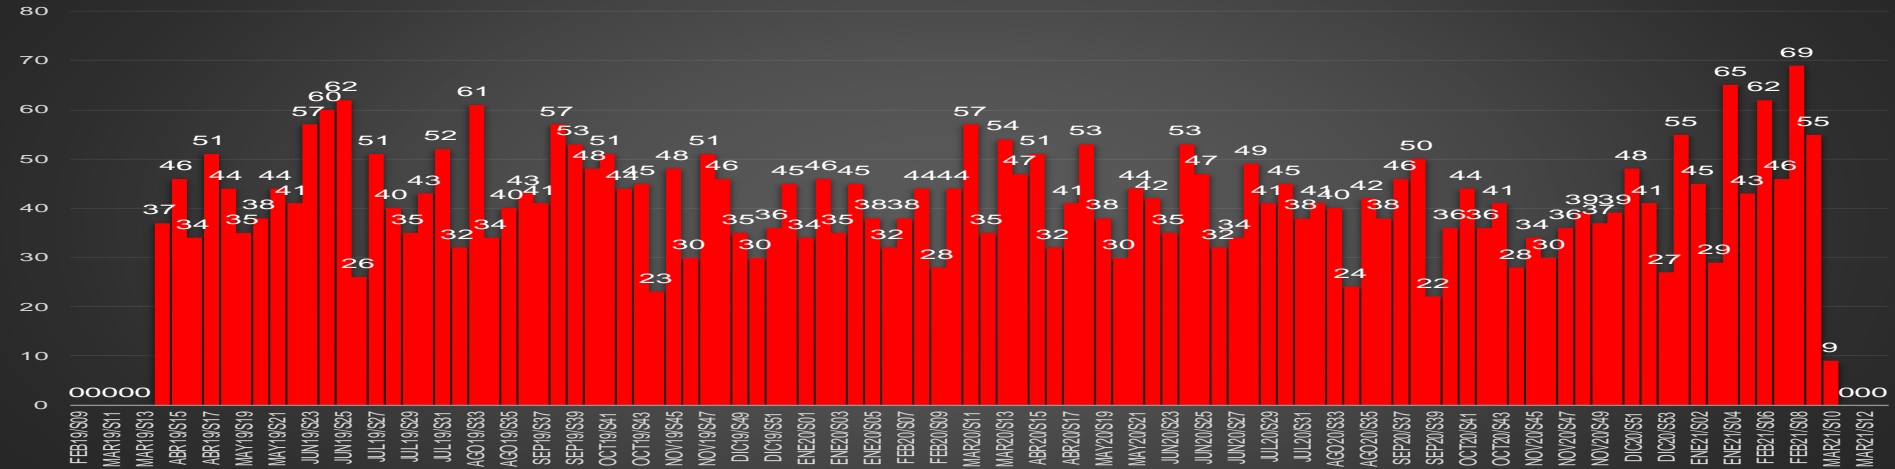

www.informeseuridad.cns.gob.mx

77,726

TOTAL HOMICIDIOS POR AÑO (2020 TOTAL)

LA GUERRA EN NÚMEROS

HOMICIDIOS DOLOSOS DIARIOS | MÉXICO

miércoles, 10 de marzo de 2021 |

PRIMEROS MESES DE CADA GOBIERNO

ÚLTIMOS MESES DE CADA GOBIERNO

CRECIMIENTO HISTÓRICO

MUERTES SEXENIO AMLO

269,515

77,726

191,789

HOMICIDIOS

COVID19

HOMICIDIOS POR SEMANA

Hidalgo

HOMICIDIOS POR SEMANA

JALISCO

HOMICIDIOS POR MES

Jalisco

HOMICIDIOS POR SEMANA

MÉXICO

HOMICIDIOS POR MES