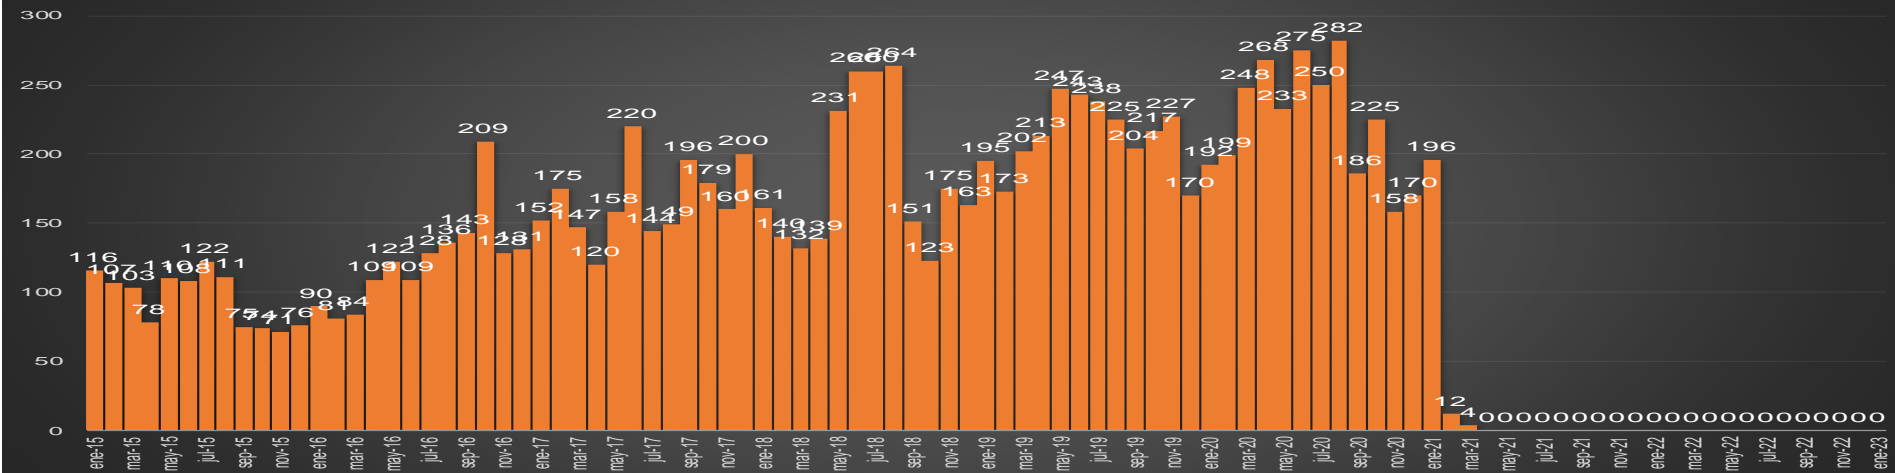

CRECIMIENTO HISTÓRICO

MUERTES SEXENIO AMLO

269,515

77,726

191,789

HOMICIDIOS

COVID19

HOMICIDIOS POR SEMANA

Colima

HOMICIDIOS POR SEMANA

CHIAPAS

HOMICIDIOS POR MES

Chiapas

HOMICIDIOS POR SEMANA

CHIHUAHUA

HOMICIDIOS POR MES

Chihuahua

HOMICIDIOS POR SEMANA

CDMX

HOMICIDIOS POR MES

CDMX

HOMICIDIOS POR SEMANA

GUANAJUATO

HOMICIDIOS POR MES