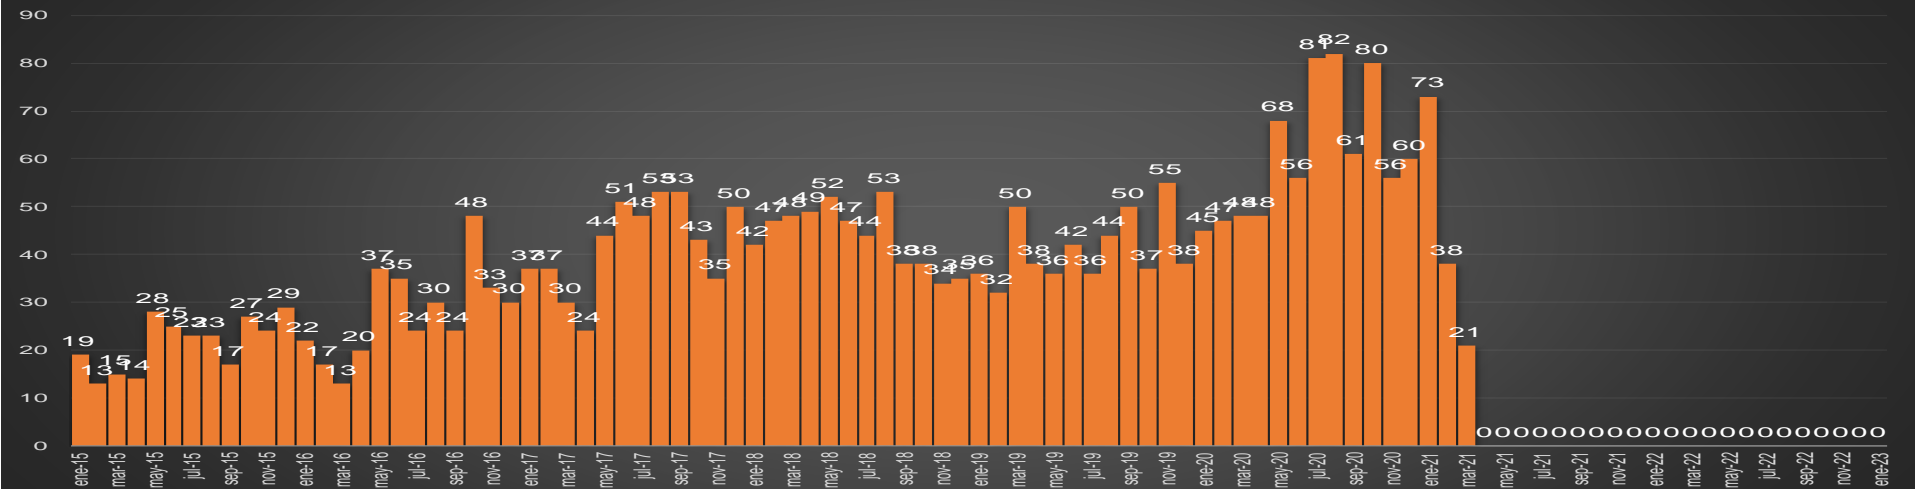

HOMICIDIOS POR MES

SAN LUIS POTOSÍ