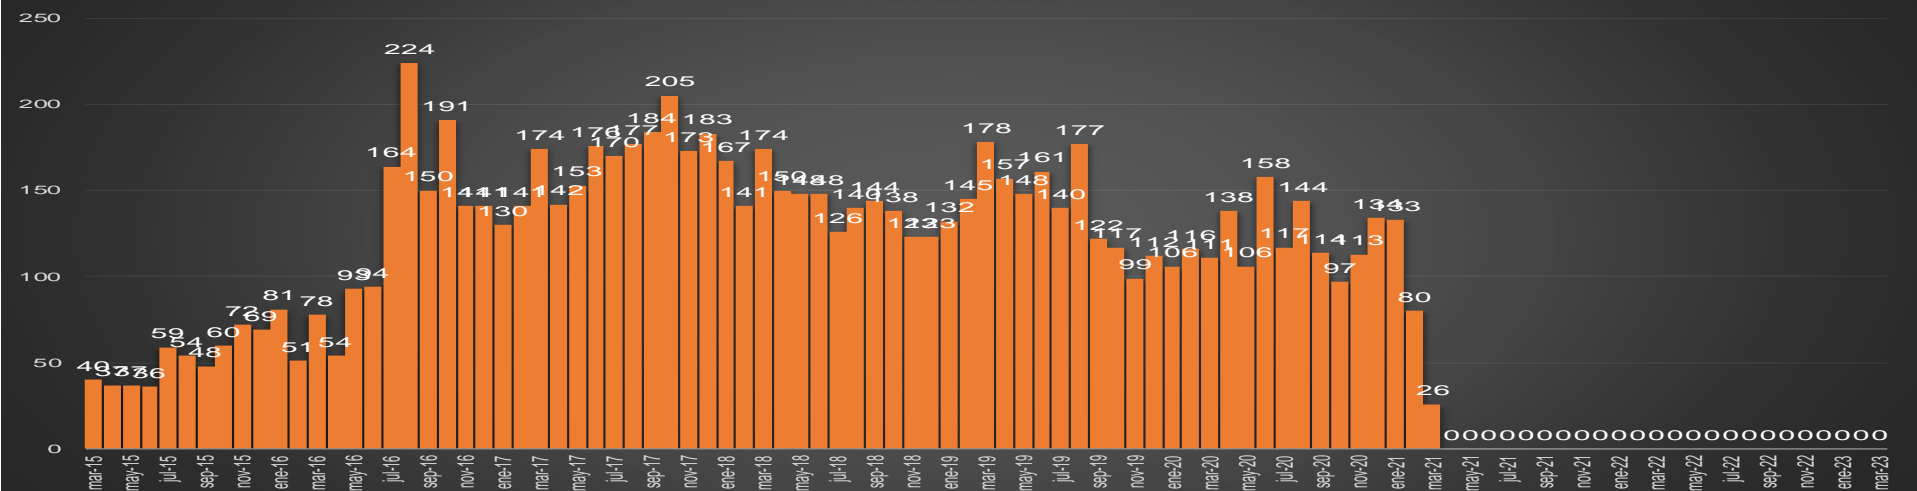

CRECIMIENTO HISTÓRICO

MUERTES SEXENIO AMLO

269,515

77,726

191,789

HOMICIDIOS

COVID19

HOMICIDIOS POR SEMANA

HOMICIDIOS POR SEMANA

TLAXCALA

HOMICIDIOS POR MES

Tlaxcala

HOMICIDIOS POR SEMANA

VERACRUZ

HOMICIDIOS POR MES

Veracruz