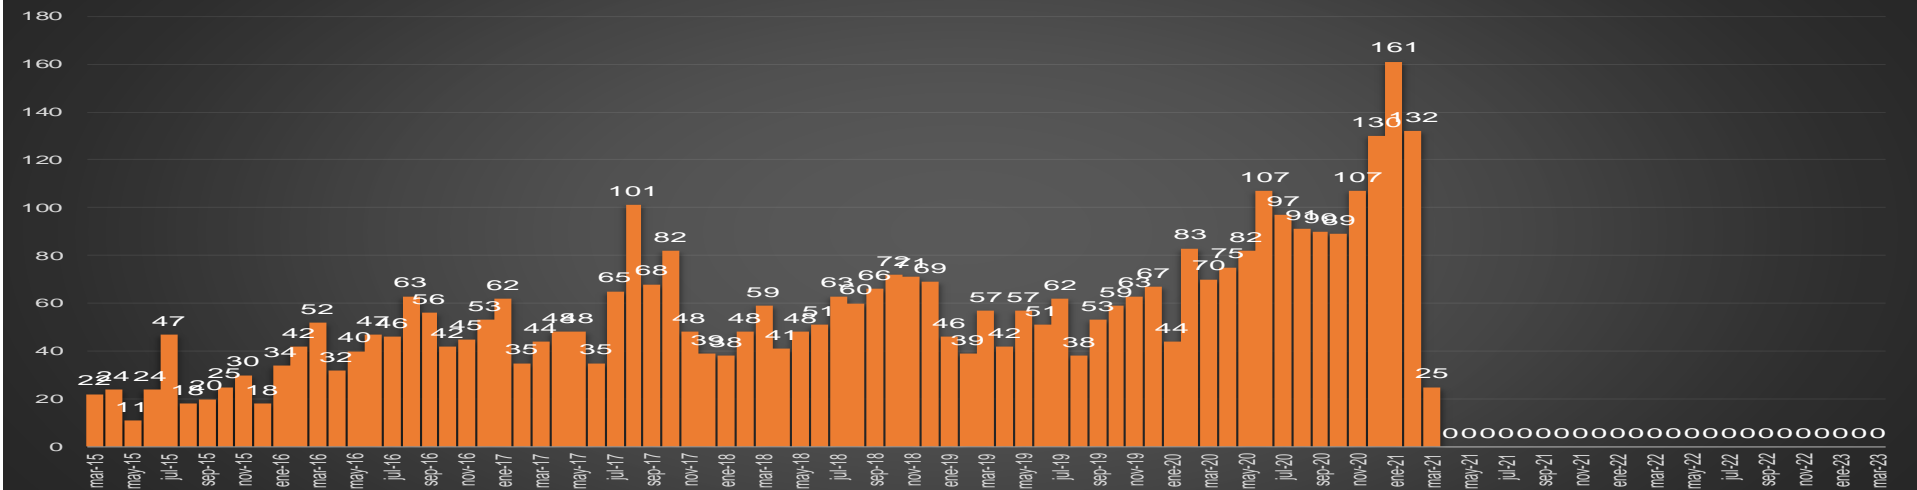

HOMICIDIOS POR MES

Zacatecas