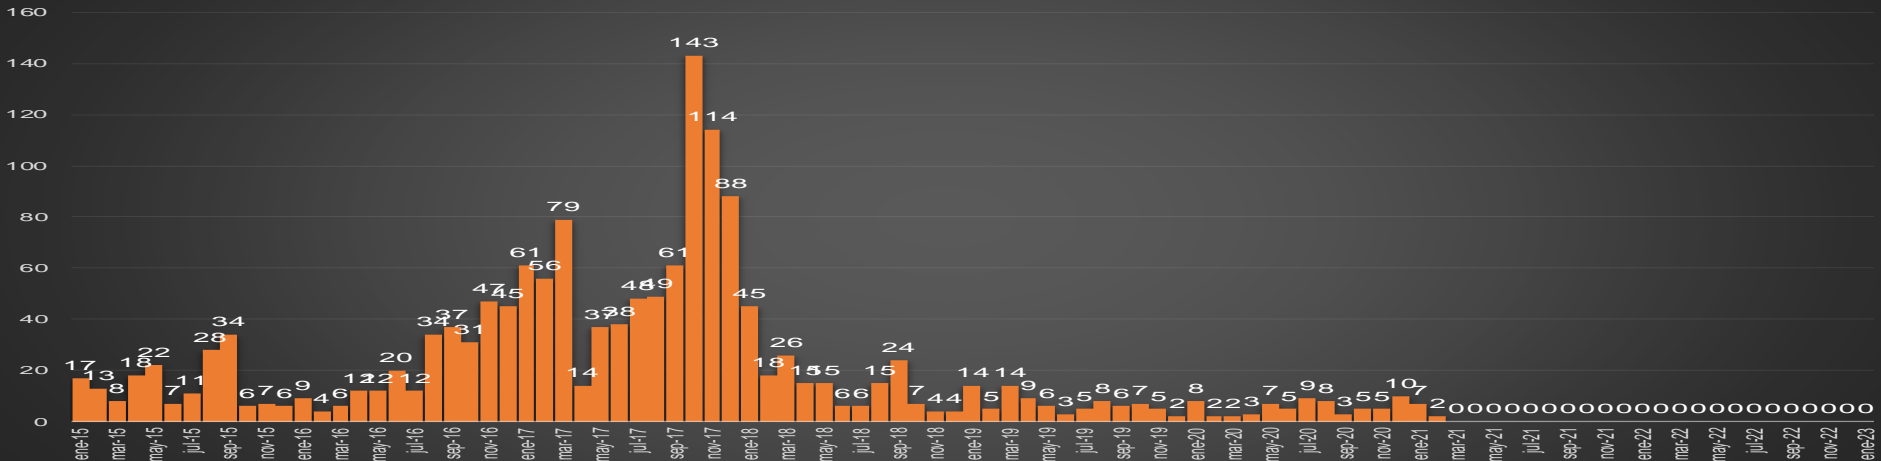

CRECIMIENTO HISTÓRICO

MUERTES SEXENIO AMLO

269,515

77,726

191,789

HOMICIDIOS

COVID19

HOMICIDIOS POR SEMANA

Baja California

HOMICIDIOS POR SEMANA

BAJA CALIFORNIA SUR

HOMICIDIOS POR MES

Baja California Sur

HOMICIDIOS POR SEMANA

CAMPECHE

HOMICIDIOS POR MES