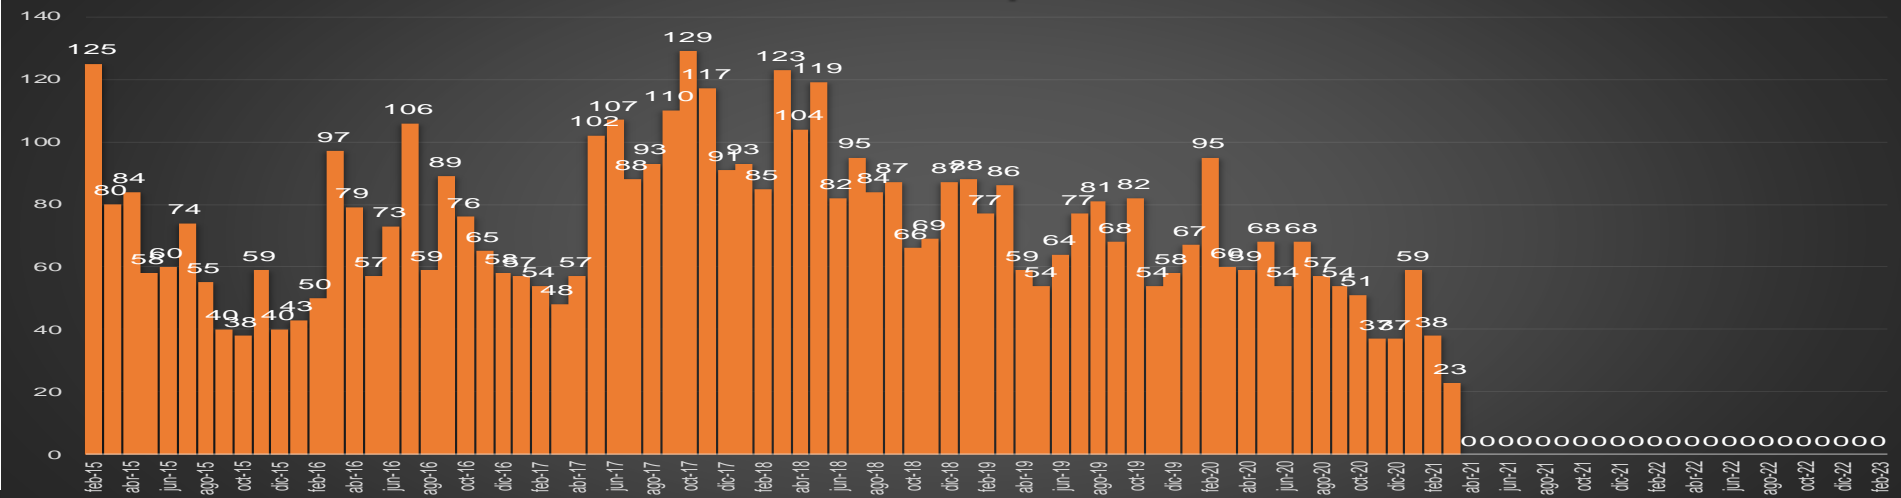

CRECIMIENTO HISTÓRICO

MUERTES SEXENIO AMLO

269,515

77,726

191,789

HOMICIDIOS

COVID19

HOMICIDIOS POR SEMANA

HOMICIDIOS POR SEMANA

SONORA

HOMICIDIOS POR MES

Sonora

HOMICIDIOS POR SEMANA

TAMAULIPAS

HOMICIDIOS POR MES

Tamaulipas