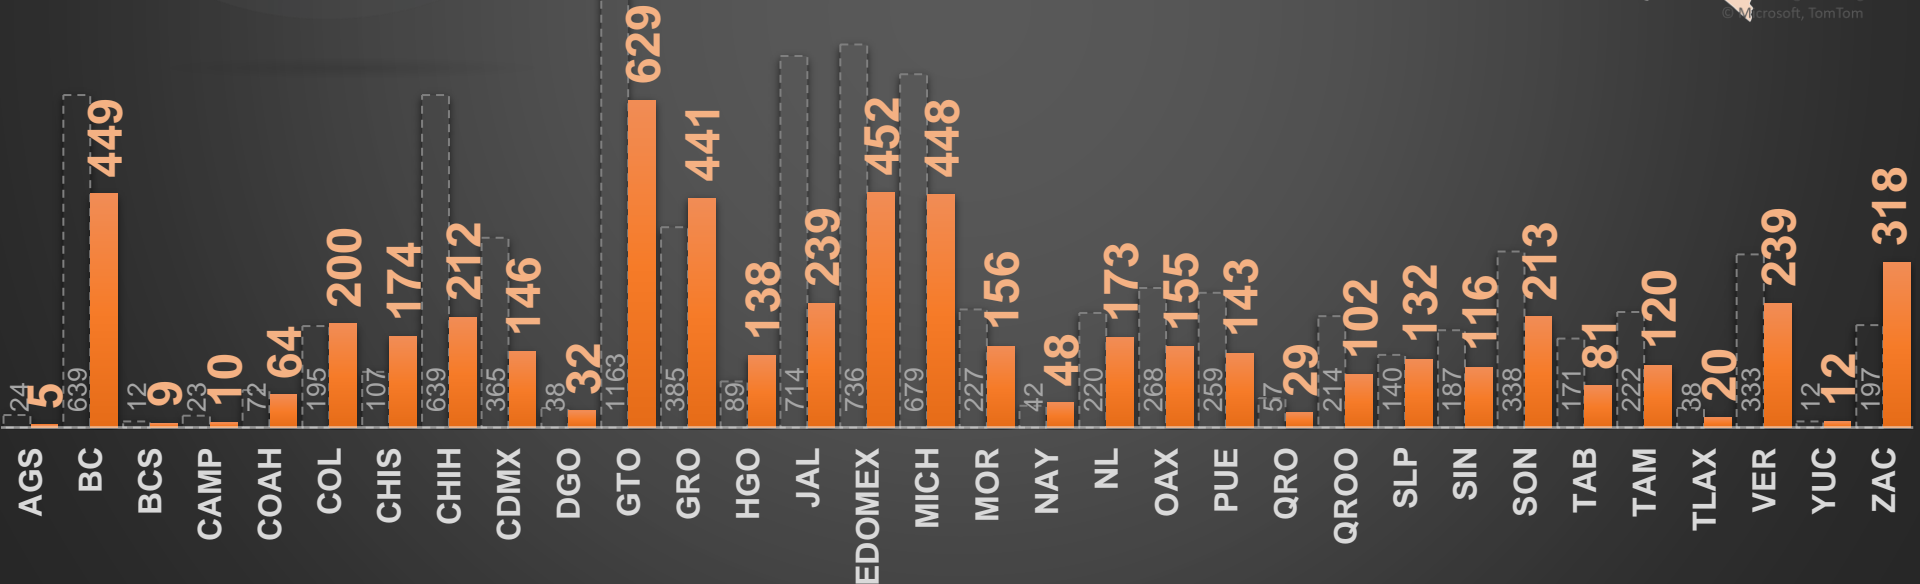

www.informeseuridad.cns.gob.mx

■ martes, 9 de marzo de 2021

	HOMICIDIOS
HOY	63
AYER	76
ANTIER	103
5 DÍAS	77
7 DÍAS	60
10 DÍAS	89
15 DÍAS	93
20 DÍAS	89
1 MES	89
DIC-20	2627

ACUMULADO MENSUAL marzo de 2021

ACUMULADO HOMICIDIOS DOLOSOS

2020

2021

Con tecnología de Bing
© Microsoft, TomTom

HOMICIDIOS DOLOSOS SEXENIO AMLO

77,726

VÍCTIMAS DE HOMICIDIO DOLOSO EN MÉXICO

SEXENIO AMLO

www.informeseuridad.cns.gob.mx

77,726

TOTAL HOMICIDIOS POR AÑO (2020 TOTAL)

LA GUERRA EN NÚMEROS

HOMICIDIOS DOLOSOS DIARIOS | MÉXICO

miércoles, 10 de marzo de 2021 |

PRIMEROS MESES DE CADA GOBIERNO

ÚLTIMOS MESES DE CADA GOBIERNO

CRECIMIENTO HISTÓRICO

MUERTES SEXENIO AMLO

269,515

77,726

191,789

HOMICIDIOS

COVID19

HOMICIDIOS POR SEMANA