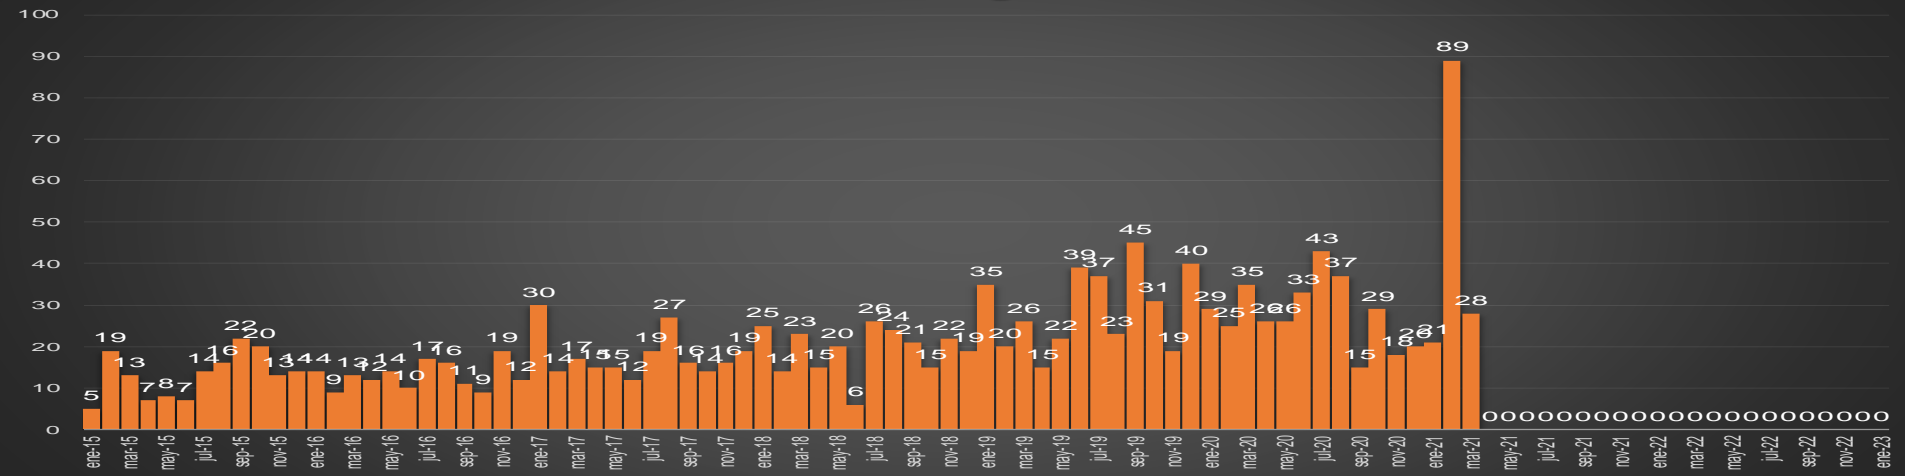

HOMICIDIOS POR MES

Hidalgo