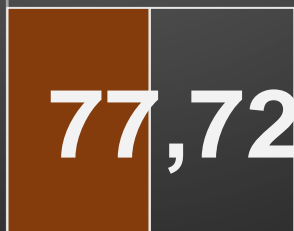

www.informeseuridad.cns.gob.mx

77,726

TOTAL HOMICIDIOS POR AÑO (2020 TOTAL)

LA GUERRA EN NÚMEROS

HOMICIDIOS DOLOSOS DIARIOS | MÉXICO

miércoles, 10 de marzo de 2021 |

PRIMEROS MESES DE CADA GOBIERNO

ÚLTIMOS MESES DE CADA GOBIERNO

VFQ
TOTAL 60K

31,455

VFQ

24,012

FCH
120K

28,072

FCH

45,336

EPN
156K

39,446

EPN

63,748

AMLO

77,726

AMLO

77,726

CRECIMIENTO HISTÓRICO

MUERTES SEXENIO AMLO

269,515

77,726

191,789

HOMICIDIOS

COVID19

HOMICIDIOS POR SEMANA