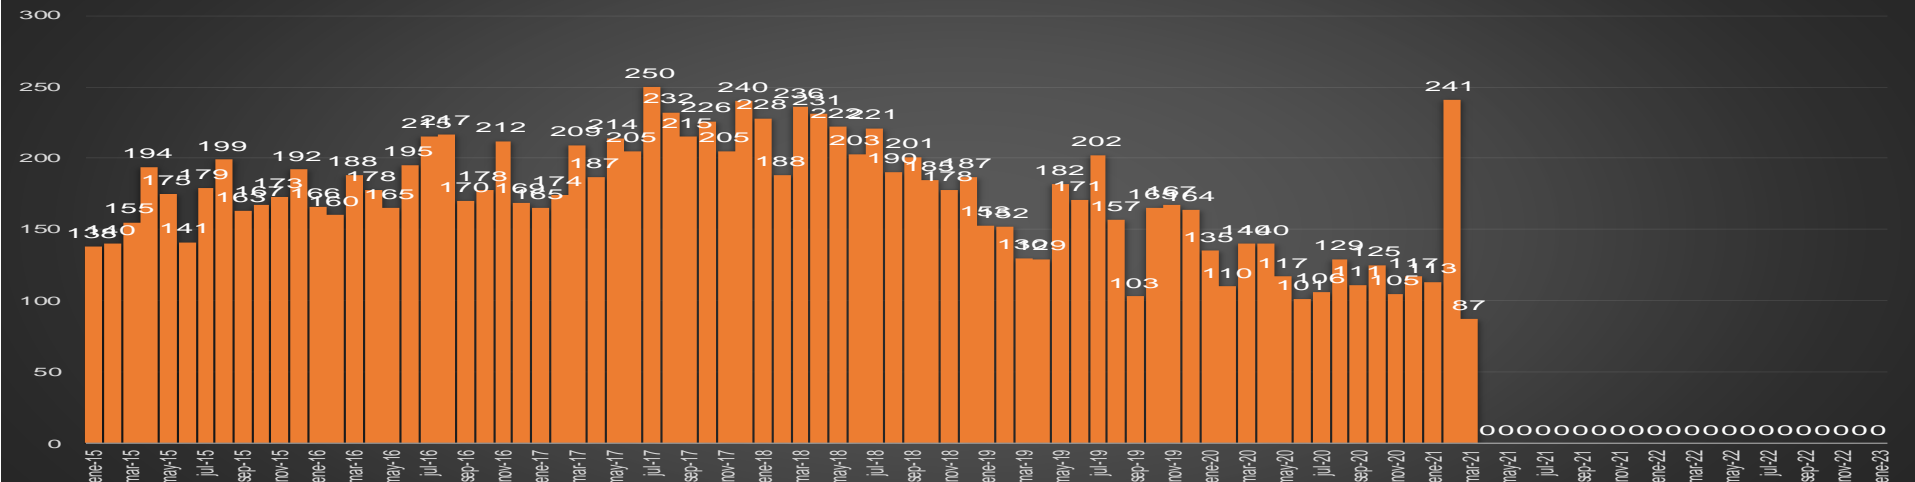

CRECIMIENTO HISTÓRICO

MUERTES SEXENIO AMLO

269,515

77,726

191,789

HOMICIDIOS

COVID19

HOMICIDIOS POR SEMANA

Guanajuato

HOMICIDIOS POR SEMANA

GUERRERO

HOMICIDIOS POR MES

Guerrero

HOMICIDIOS POR SEMANA

HIDALGO

HOMICIDIOS POR MES