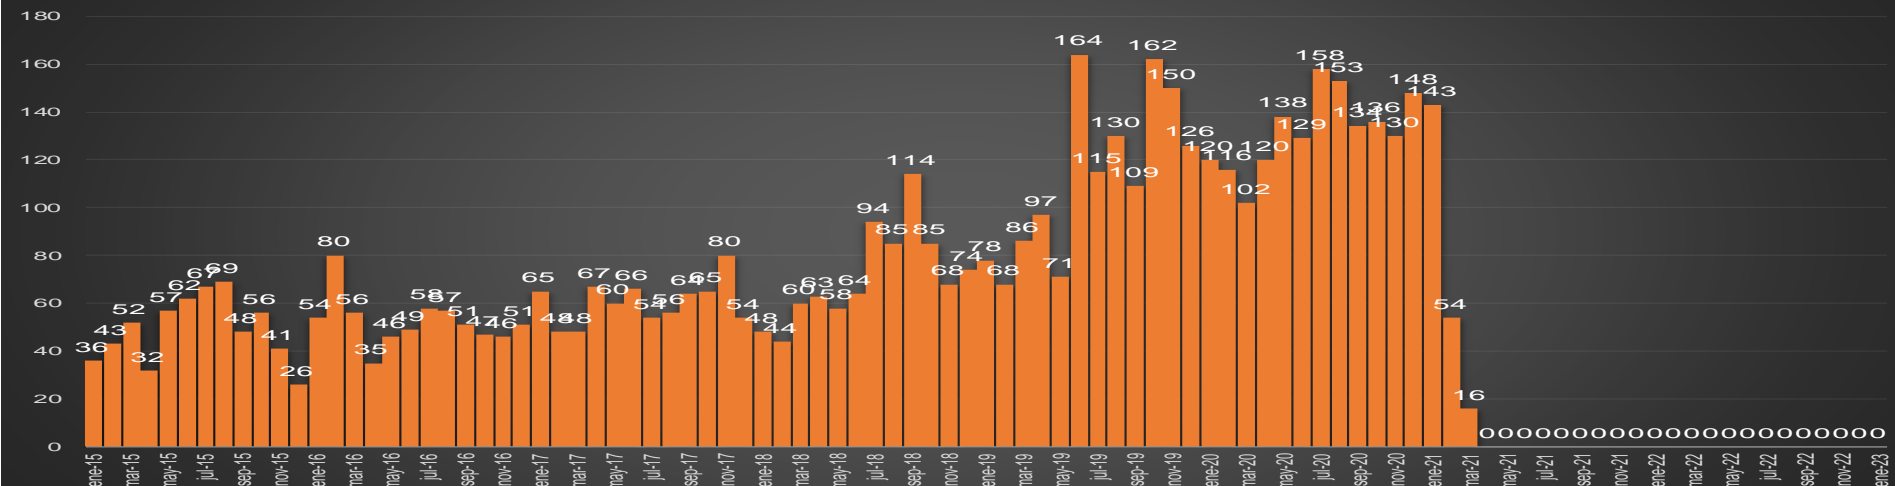

HOMICIDIOS POR MES

Sonora