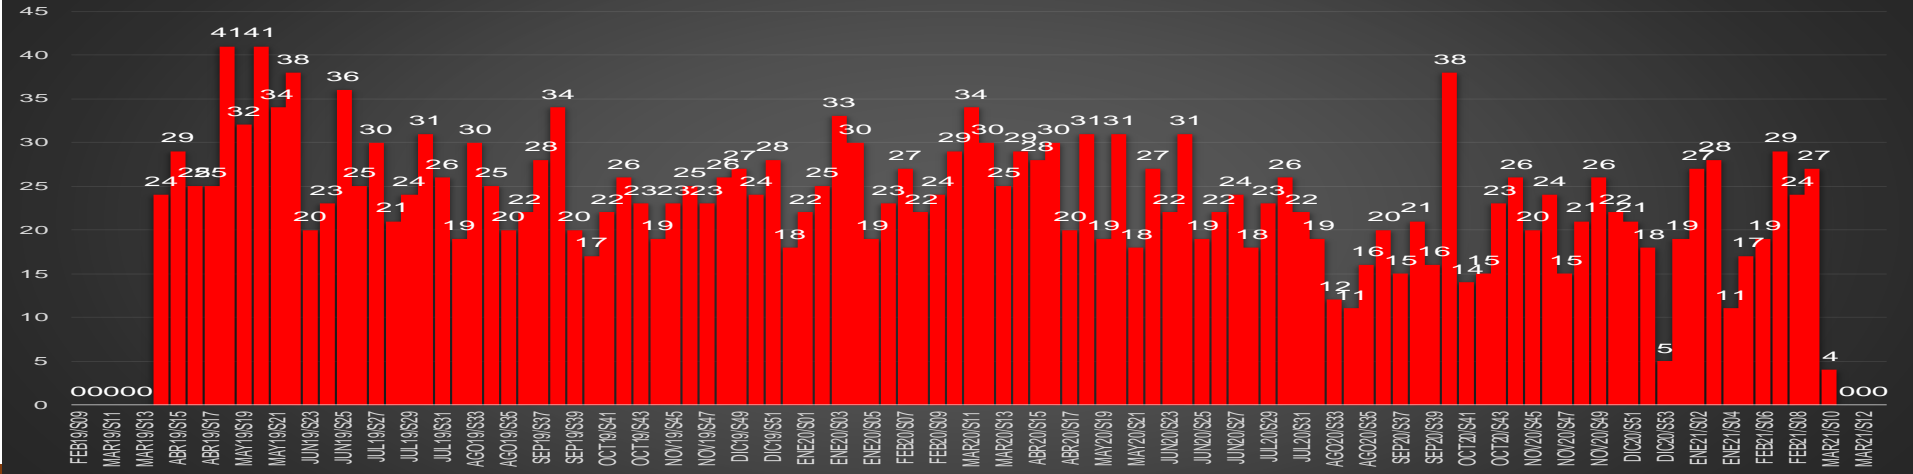

HOMICIDIOS POR SEMANA

CHIAPAS