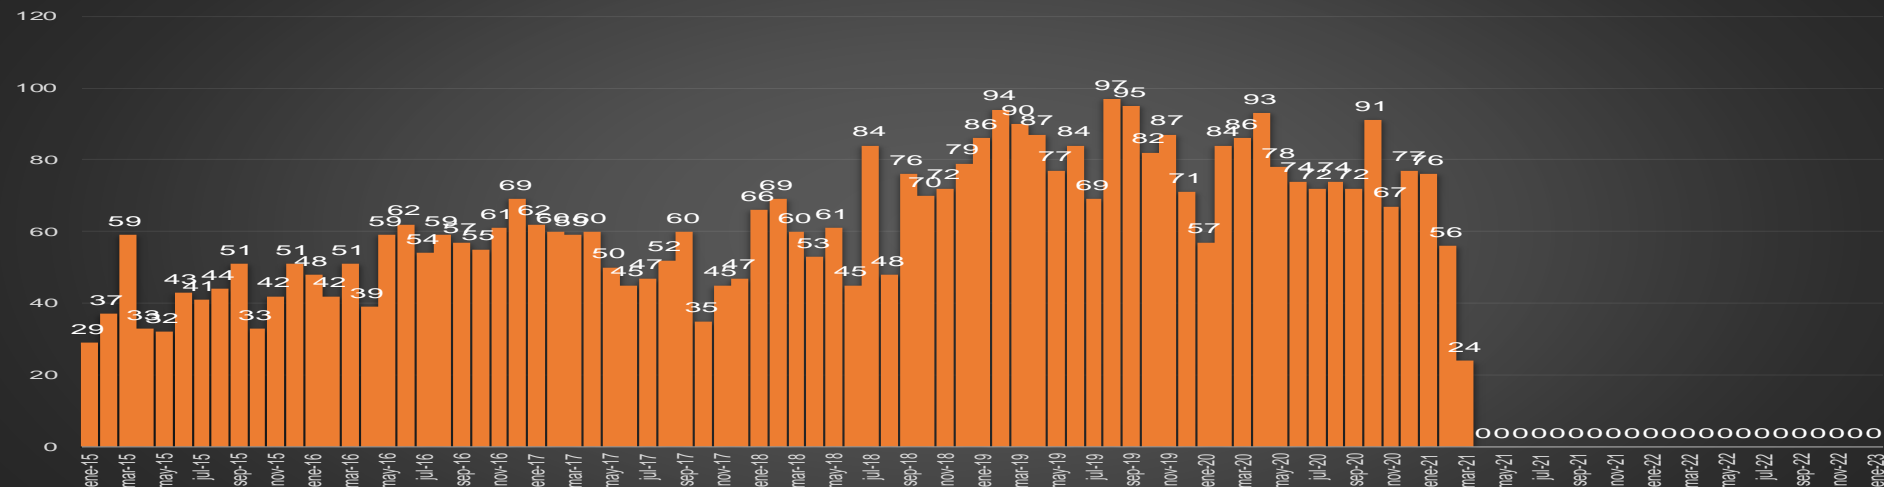

CRECIMIENTO HISTÓRICO

MUERTES SEXENIO AMLO

269,515

77,726

191,789

HOMICIDIOS

COVID19

HOMICIDIOS POR SEMANA

HOMICIDIOS POR SEMANA

MICHOACÁN

HOMICIDIOS POR MES

MICHOACÁN

HOMICIDIOS POR SEMANA

MORELOS

HOMICIDIOS POR MES

Morelos