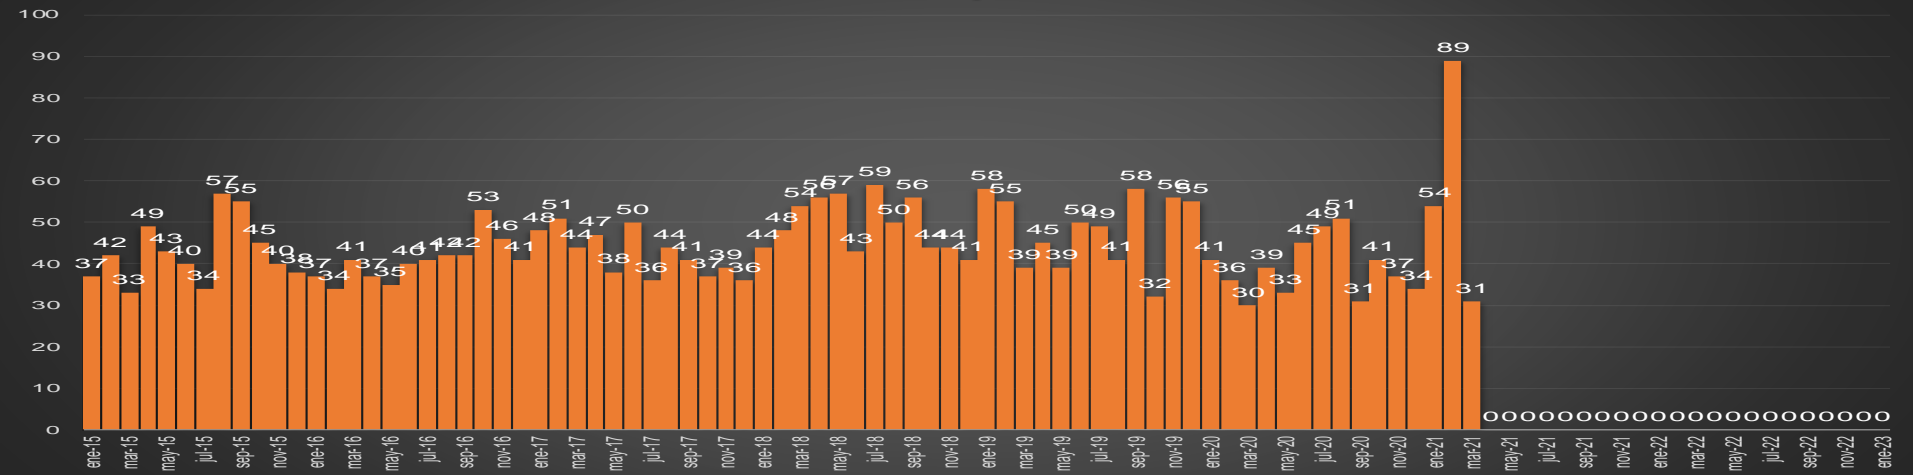

CRECIMIENTO HISTÓRICO

MUERTES SEXENIO AMLO

269,515

77,726

191,789

HOMICIDIOS

COVID19

HOMICIDIOS POR SEMANA

Colima

HOMICIDIOS POR SEMANA

CHIAPAS

HOMICIDIOS POR MES

Chiapas

HOMICIDIOS POR SEMANA

CHIHUAHUA

HOMICIDIOS POR MES

Chihuahua

HOMICIDIOS POR SEMANA

CDMX

HOMICIDIOS POR MES

CDMX

HOMICIDIOS POR SEMANA

GUANAJUATO

HOMICIDIOS POR MES