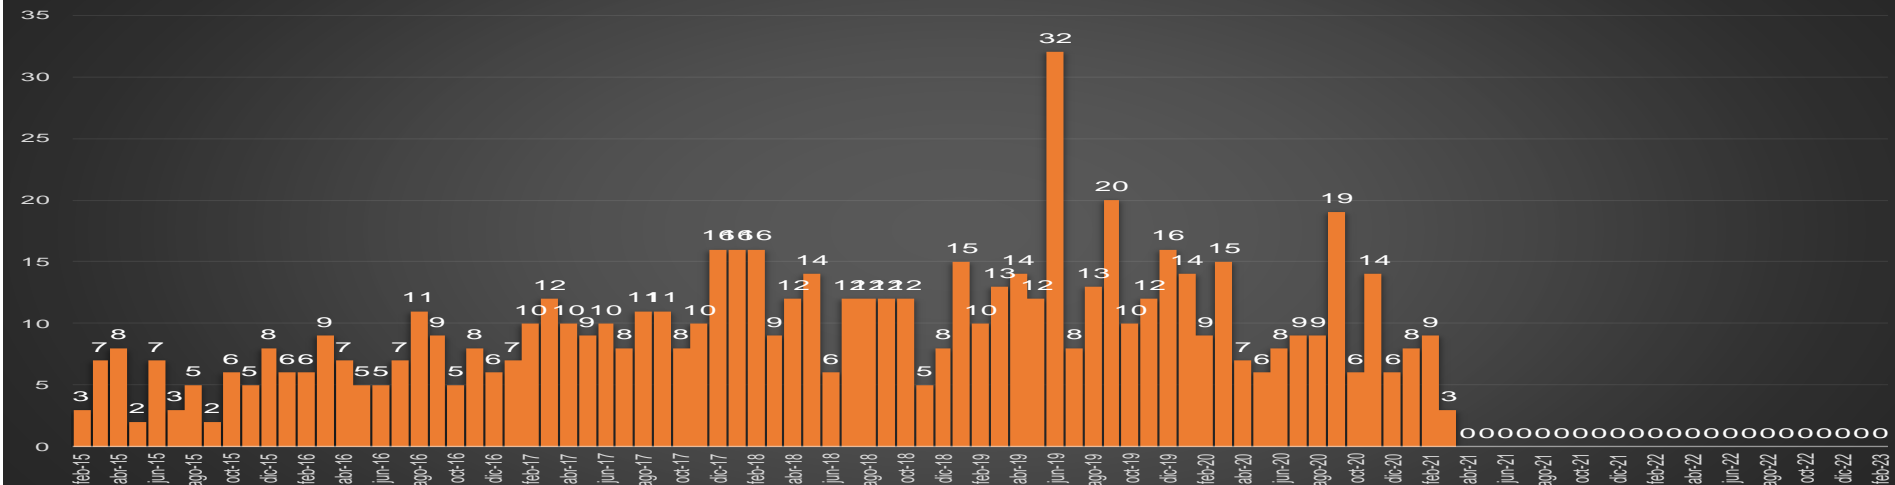

HOMICIDIOS POR MES

Tlaxcala