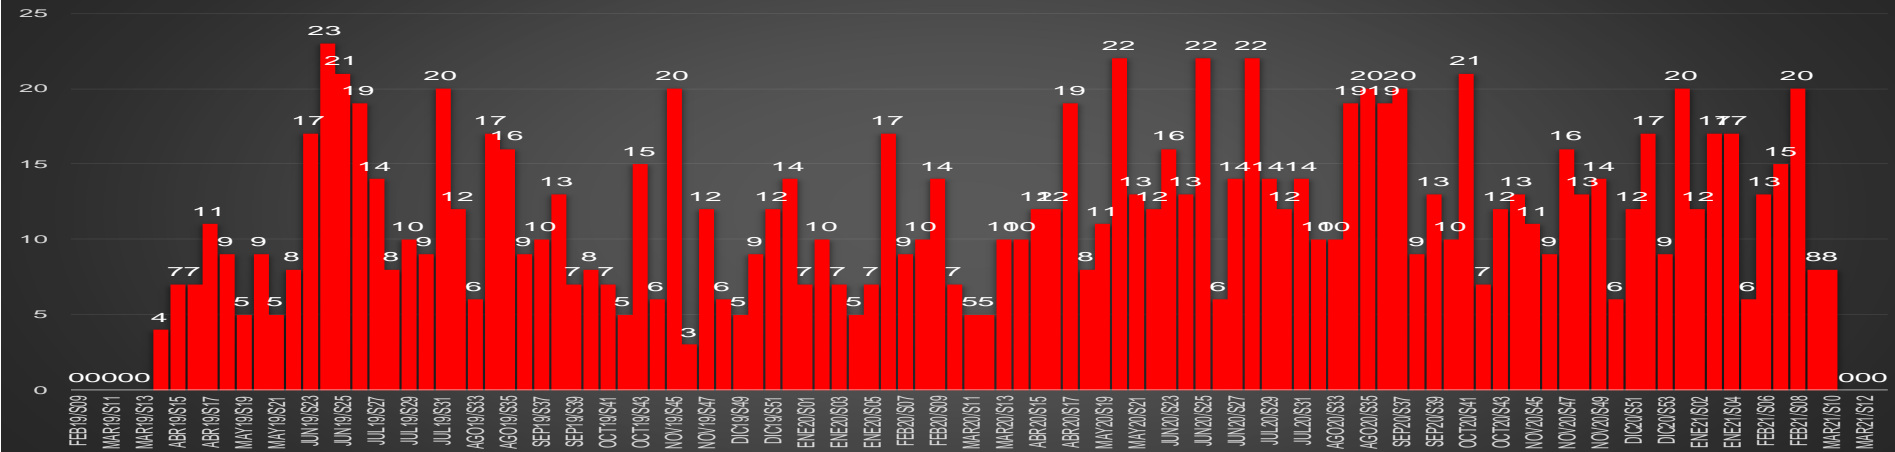

HOMICIDIOS POR SEMANA

SONORA