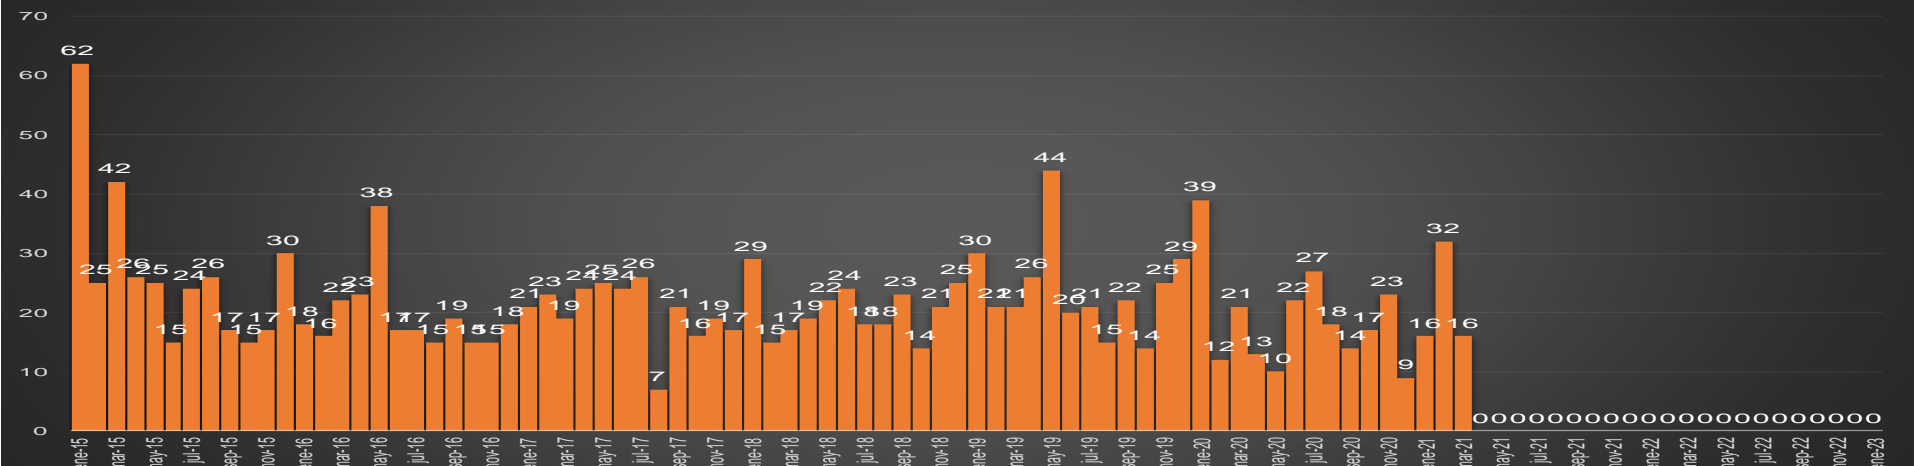

CRECIMIENTO HISTÓRICO

MUERTES SEXENIO AMLO

269,515

77,726

191,789

HOMICIDIOS

COVID19

HOMICIDIOS POR SEMANA

Campeche

HOMICIDIOS POR SEMANA

COAHUILA

HOMICIDIOS POR MES

Coahuila

HOMICIDIOS POR SEMANA

COLIMA

HOMICIDIOS POR MES