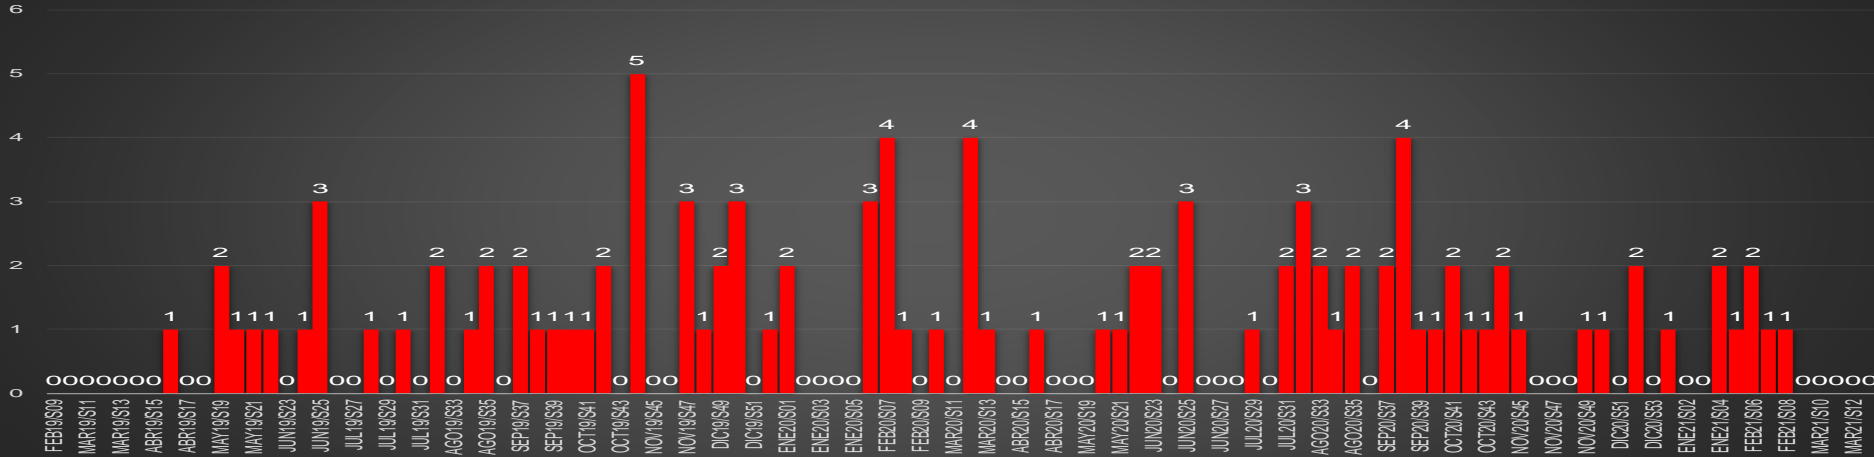

CRECIMIENTO HISTÓRICO

MUERTES SEXENIO AMLO

269,515

77,726

191,789

HOMICIDIOS

COVID19

HOMICIDIOS POR SEMANA

Baja California

HOMICIDIOS POR SEMANA

BAJA CALIFORNIA SUR

HOMICIDIOS POR MES

Baja California Sur

HOMICIDIOS POR SEMANA

CAMPECHE

HOMICIDIOS POR MES