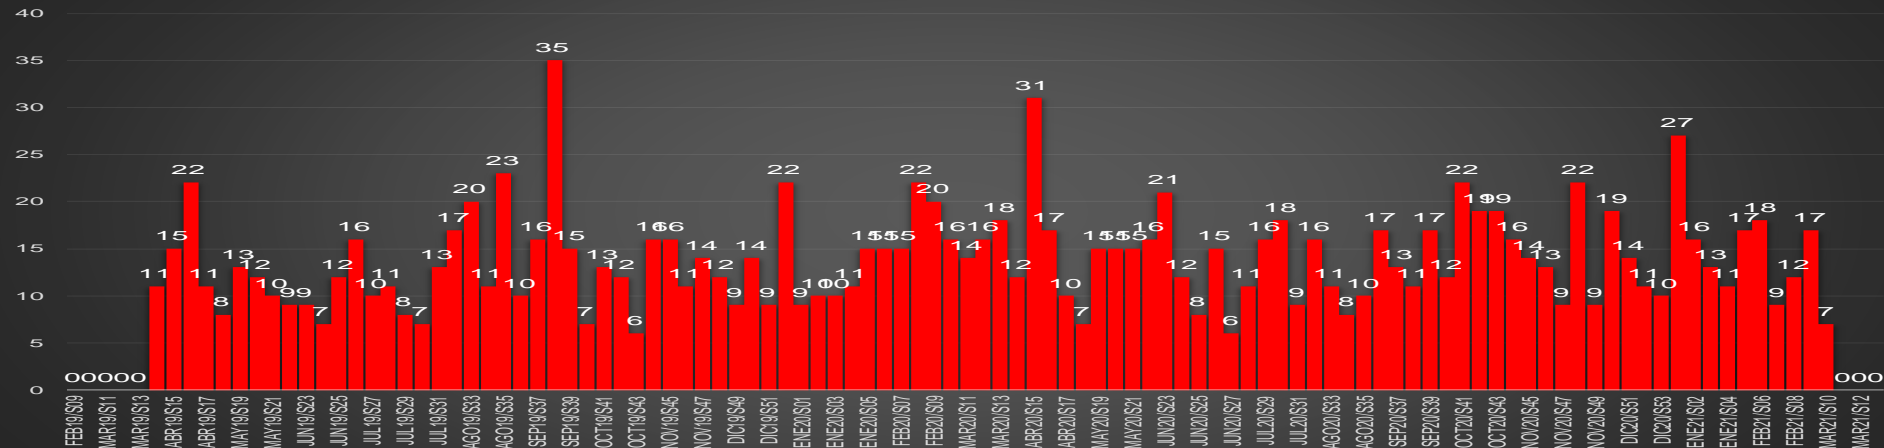

CRECIMIENTO HISTÓRICO

MUERTES SEXENIO AMLO

269,515

77,726

191,789

HOMICIDIOS

COVID19

HOMICIDIOS POR SEMANA

HOMICIDIOS POR SEMANA

MICHOACÁN

HOMICIDIOS POR MES

MICHOACÁN

HOMICIDIOS POR SEMANA

MORELOS

HOMICIDIOS POR MES

Morelos