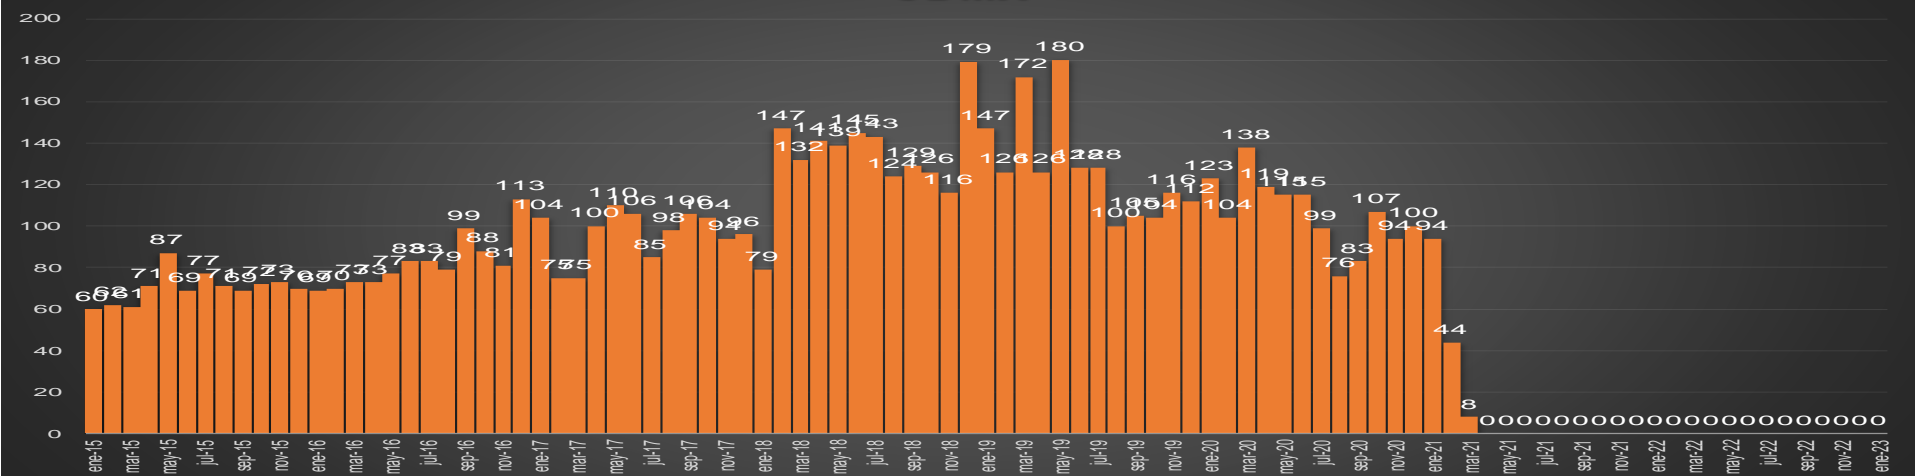

CRECIMIENTO HISTÓRICO

MUERTES SEXENIO AMLO

269,515

77,726

191,789

HOMICIDIOS

COVID19

HOMICIDIOS POR SEMANA

Chihuahua

HOMICIDIOS POR SEMANA

CDMX

HOMICIDIOS POR MES

CDMX

HOMICIDIOS POR SEMANA

GUANAJUATO

HOMICIDIOS POR MES