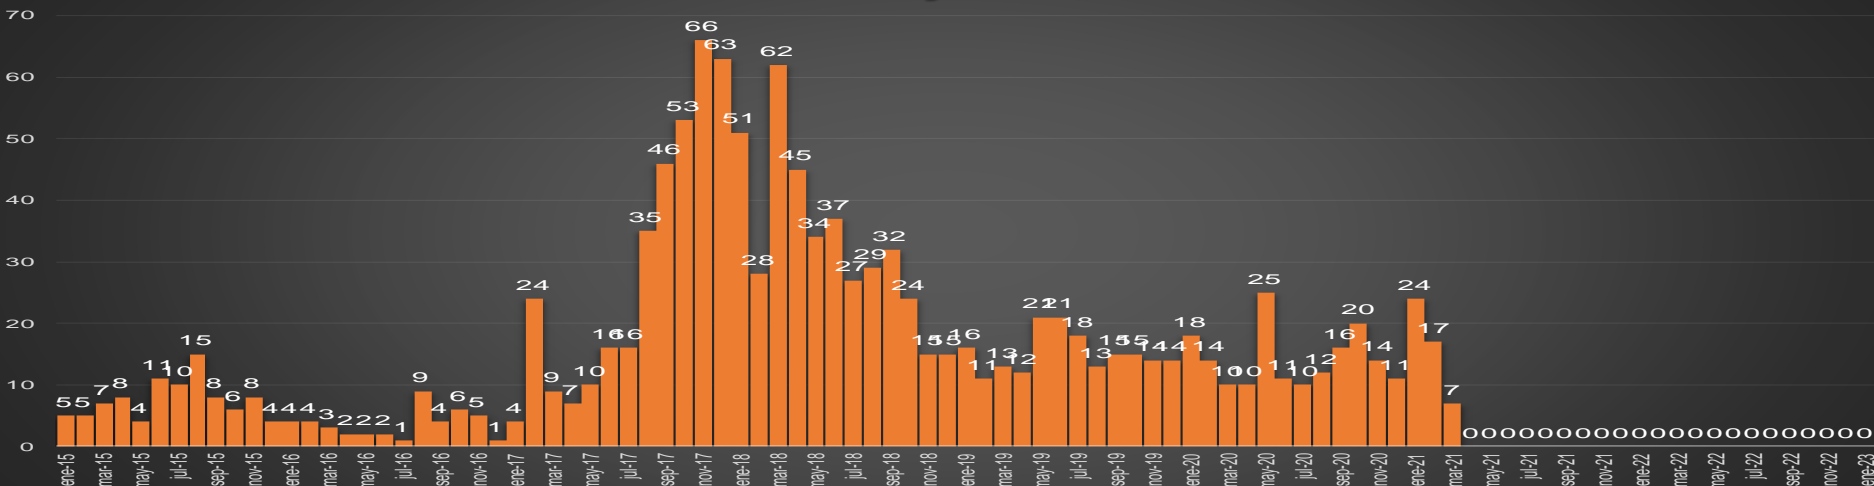

HOMICIDIOS POR MES

Nayarit