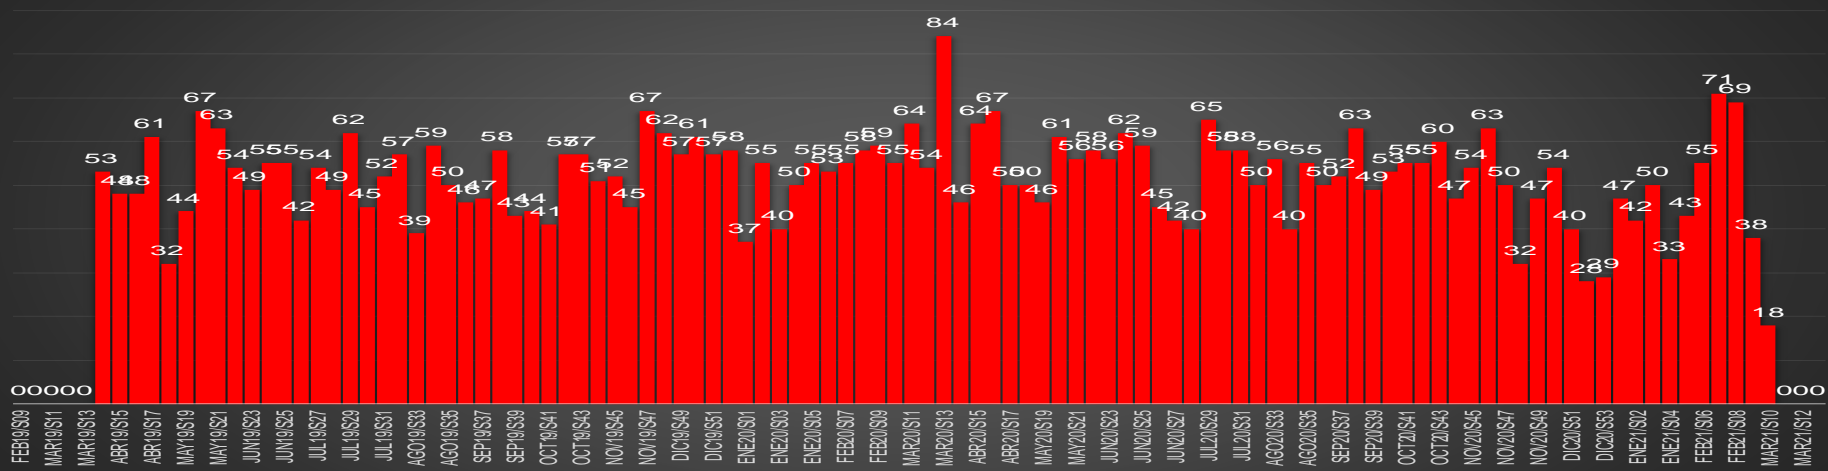

www.informeseuridad.cns.gob.mx

77,726

TOTAL HOMICIDIOS POR AÑO (2020 TOTAL)

LA GUERRA EN NÚMEROS

HOMICIDIOS DOLOSOS DIARIOS | MÉXICO

miércoles, 10 de marzo de 2021 |

PRIMEROS MESES DE CADA GOBIERNO

ÚLTIMOS MESES DE CADA GOBIERNO

CRECIMIENTO HISTÓRICO

MUERTES SEXENIO AMLO

269,515

77,726

191,789

HOMICIDIOS

COVID19

HOMICIDIOS POR SEMANA

Chihuahua

HOMICIDIOS POR SEMANA

CDMX

HOMICIDIOS POR MES

CDMX

HOMICIDIOS POR SEMANA

GUANAJUATO

HOMICIDIOS POR MES

Guanajuato

HOMICIDIOS POR SEMANA

GUERRERO

HOMICIDIOS POR MES

Guerrero

HOMICIDIOS POR SEMANA

HIDALGO

HOMICIDIOS POR MES