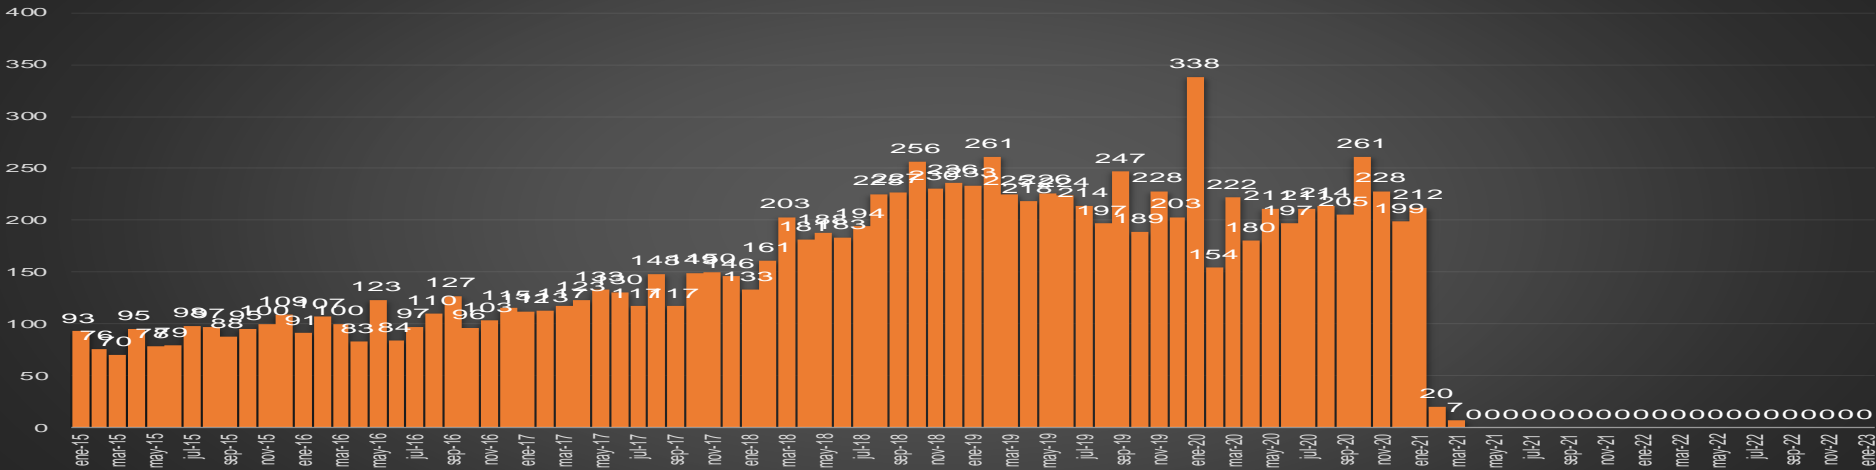

CRECIMIENTO HISTÓRICO

MUERTES SEXENIO AMLO

269,515

77,726

191,789

HOMICIDIOS

COVID19

HOMICIDIOS POR SEMANA

Hidalgo

HOMICIDIOS POR SEMANA

JALISCO

HOMICIDIOS POR MES

Jalisco

HOMICIDIOS POR SEMANA

MÉXICO

HOMICIDIOS POR MES