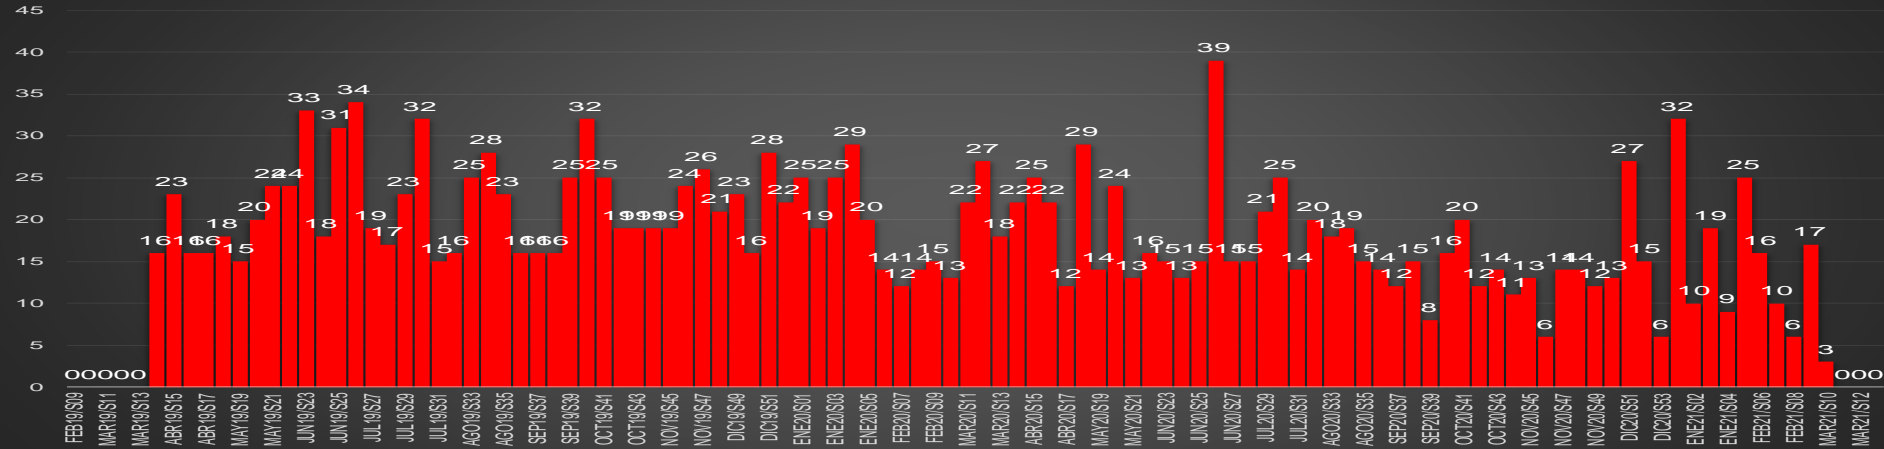

CRECIMIENTO HISTÓRICO

MUERTES SEXENIO AMLO

269,515

77,726

191,789

HOMICIDIOS

COVID19

HOMICIDIOS POR SEMANA

HOMICIDIOS POR SEMANA

OAXACA

HOMICIDIOS POR MES

Oaxaca

HOMICIDIOS POR SEMANA

PUEBLA

HOMICIDIOS POR MES

Puebla