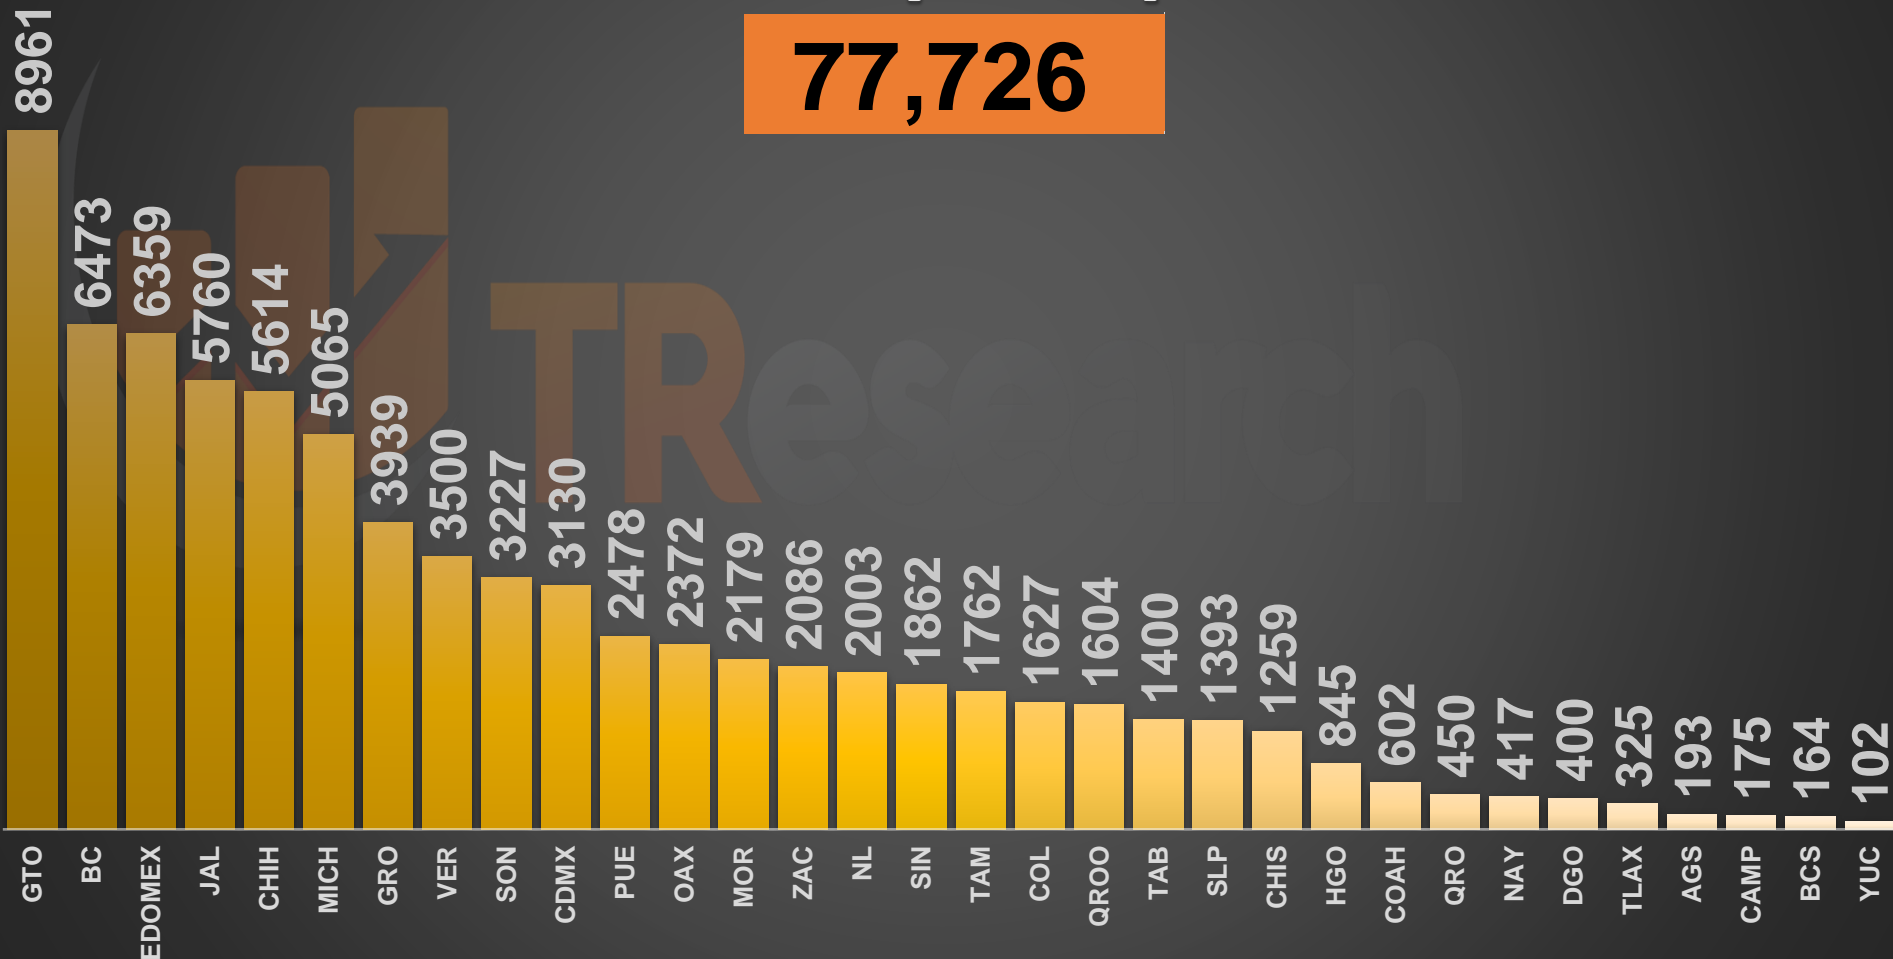

www.informeseuridad.cns.gob.mx

■ martes, 9 de marzo de 2021

	HOMICIDIOS
HOY	63
AYER	76
ANTIER	103
5 DÍAS	77
7 DÍAS	60
10 DÍAS	89
15 DÍAS	93
20 DÍAS	89
1 MES	89
DIC-20	2627

ACUMULADO MENSUAL marzo de 2021

ACUMULADO HOMICIDIOS DOLOSOS

2020

2021

Con tecnología de Bing
© Microsoft, TomTom

HOMICIDIOS DOLOSOS SEXENIO AMLO

77,726

VÍCTIMAS DE HOMICIDIO DOLOSO EN MÉXICO

SEXENIO AMLO

www.informeseuridad.cns.gob.mx

77,726

TOTAL HOMICIDIOS POR AÑO (2020 TOTAL)

LA GUERRA EN NÚMEROS

HOMICIDIOS DOLOSOS DIARIOS | MÉXICO

miércoles, 10 de marzo de 2021 |

PRIMEROS MESES DE CADA GOBIERNO

ÚLTIMOS MESES DE CADA GOBIERNO

CRECIMIENTO HISTÓRICO

MUERTES SEXENIO AMLO

269,515

77,726

191,789

HOMICIDIOS

COVID19

HOMICIDIOS POR SEMANA