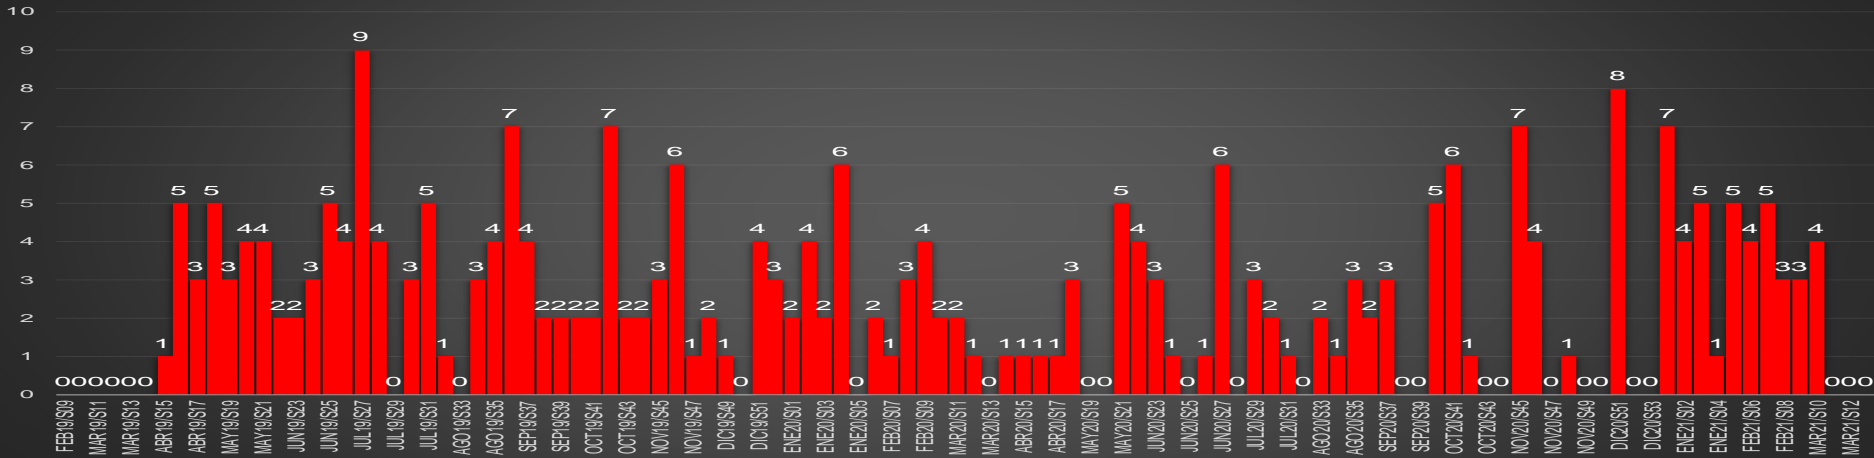

HOMICIDIOS POR SEMANA

NAYARIT