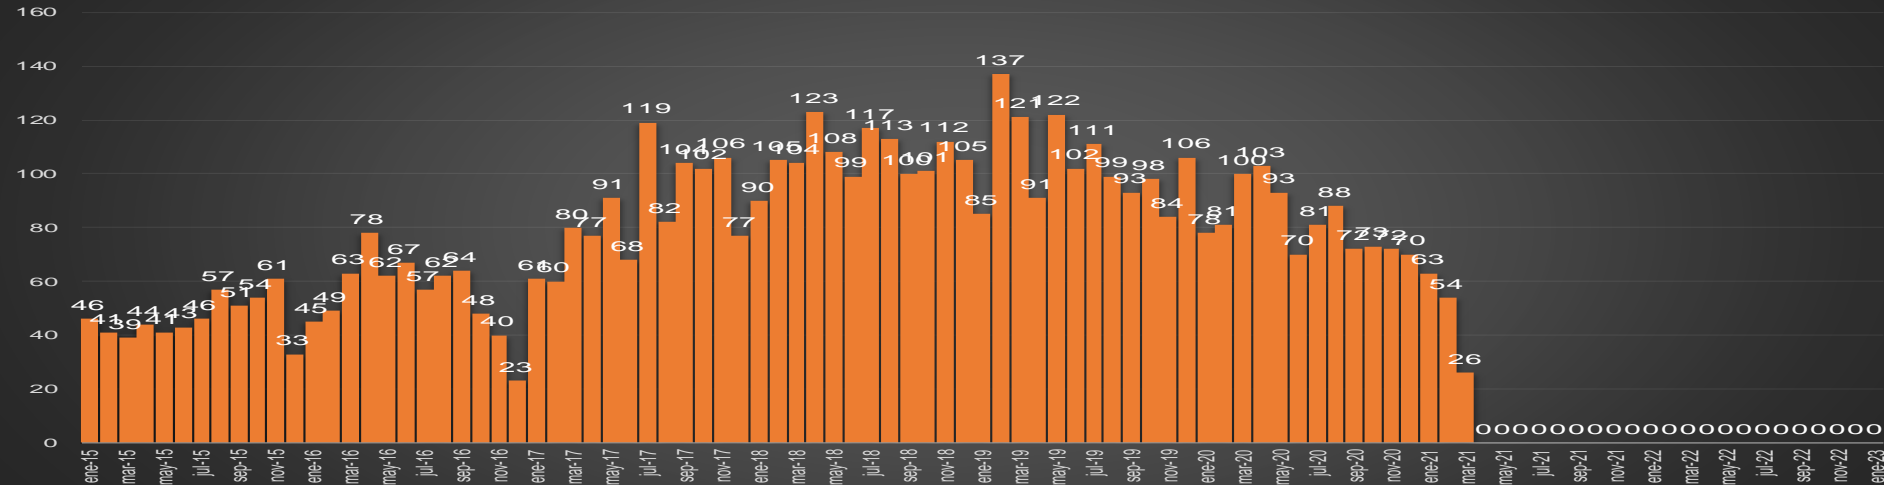

CRECIMIENTO HISTÓRICO

MUERTES SEXENIO AMLO

269,515

77,726

191,789

HOMICIDIOS

COVID19

HOMICIDIOS POR SEMANA

HOMICIDIOS POR SEMANA

OAXACA

HOMICIDIOS POR MES

Oaxaca

HOMICIDIOS POR SEMANA

PUEBLA

HOMICIDIOS POR MES

Puebla