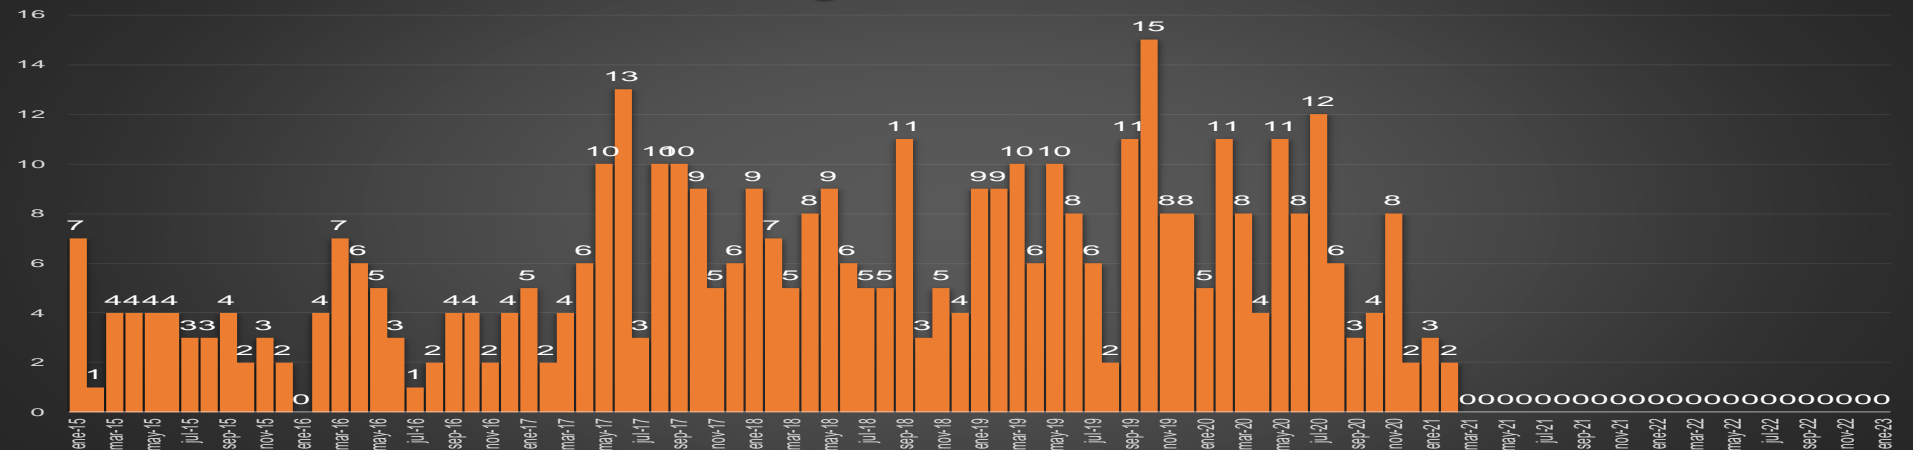

CRECIMIENTO HISTÓRICO

MUERTES SEXENIO AMLO

269,515

77,726

191,789

HOMICIDIOS

COVID19

HOMICIDIOS POR SEMANA

HOMICIDIOS POR MES

HOMICIDIOS POR SEMANA

AGUASCALIENTES

HOMICIDIOS POR MES

Aguascalientes

HOMICIDIOS POR SEMANA

BAJA CALIFORNIA

HOMICIDIOS POR MES