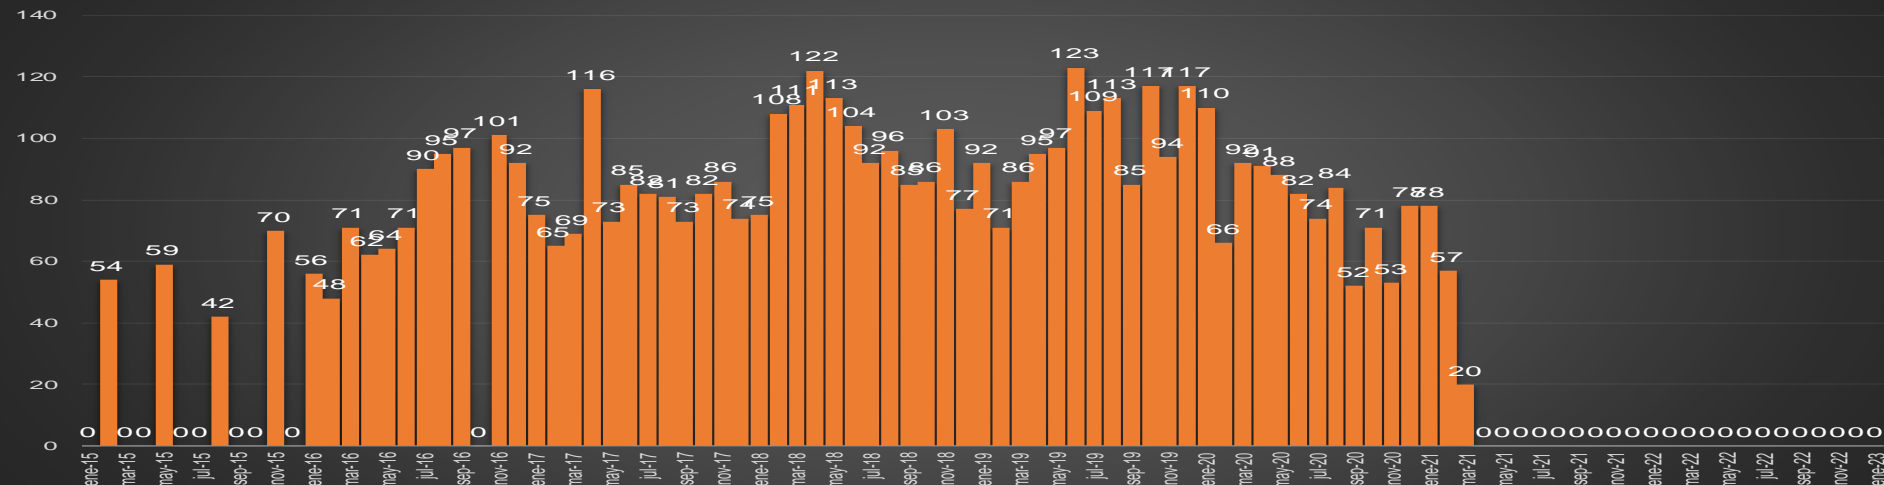

CRECIMIENTO HISTÓRICO

MUERTES SEXENIO AMLO

269,515

77,726

191,789

HOMICIDIOS

COVID19

HOMICIDIOS POR SEMANA

HOMICIDIOS POR SEMANA

OAXACA

HOMICIDIOS POR MES

Oaxaca

HOMICIDIOS POR SEMANA

PUEBLA

HOMICIDIOS POR MES

Puebla