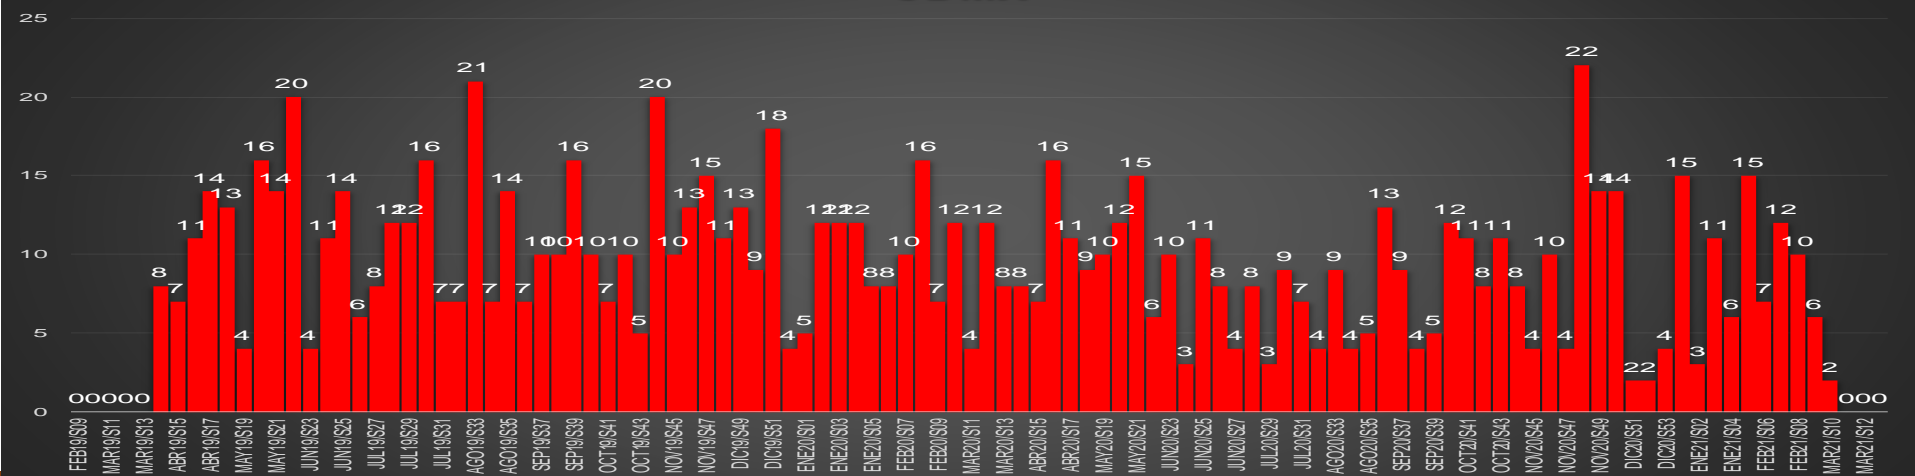

CRECIMIENTO HISTÓRICO

MUERTES SEXENIO AMLO

269,515

77,726

191,789

HOMICIDIOS

COVID19

HOMICIDIOS POR SEMANA

Colima

HOMICIDIOS POR SEMANA

CHIAPAS

HOMICIDIOS POR MES

Chiapas

HOMICIDIOS POR SEMANA

CHIHUAHUA

HOMICIDIOS POR MES

Chihuahua

HOMICIDIOS POR SEMANA

CDMX

HOMICIDIOS POR MES

CDMX

HOMICIDIOS POR SEMANA

GUANAJUATO

HOMICIDIOS POR MES