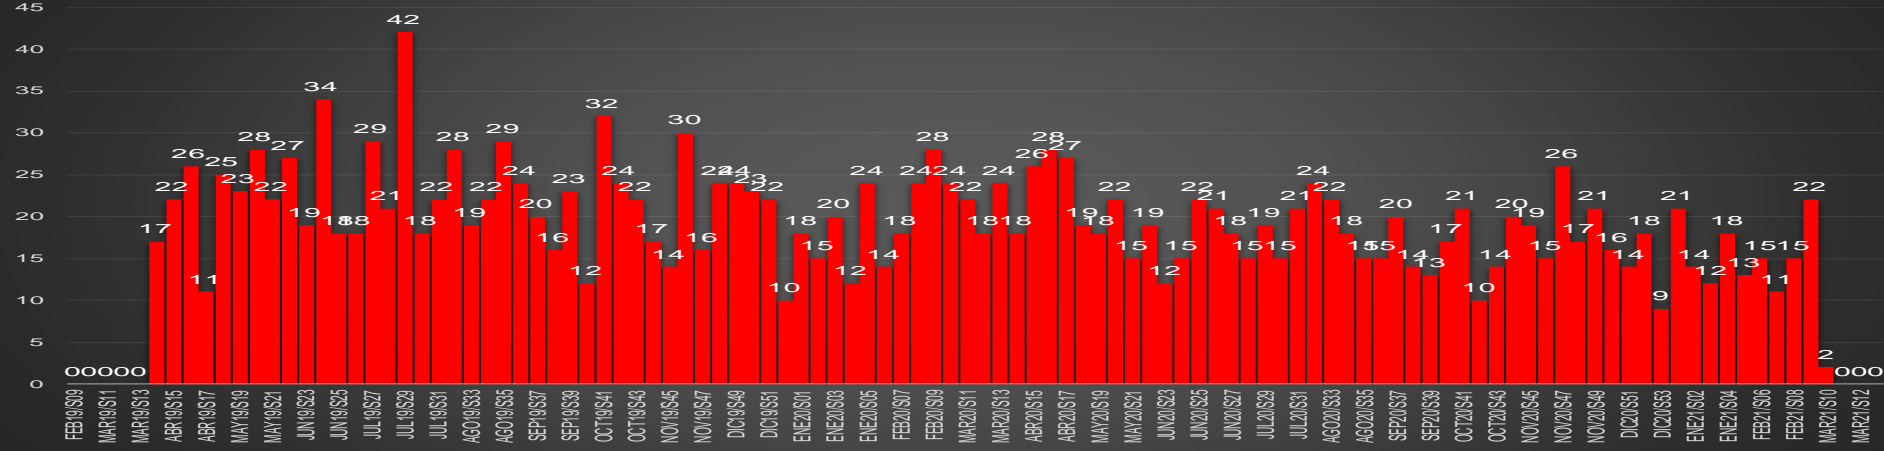

HOMICIDIOS POR MES

NUEVO LEÓN

HOMICIDIOS POR SEMANA

OAXACA

HOMICIDIOS POR MES

Oaxaca

HOMICIDIOS POR SEMANA

PUEBLA

HOMICIDIOS POR MES

Puebla

HOMICIDIOS POR SEMANA

QUERÉTARO

HOMICIDIOS POR MES

QUERÉTARO

HOMICIDIOS POR SEMANA

QUINTANA ROO