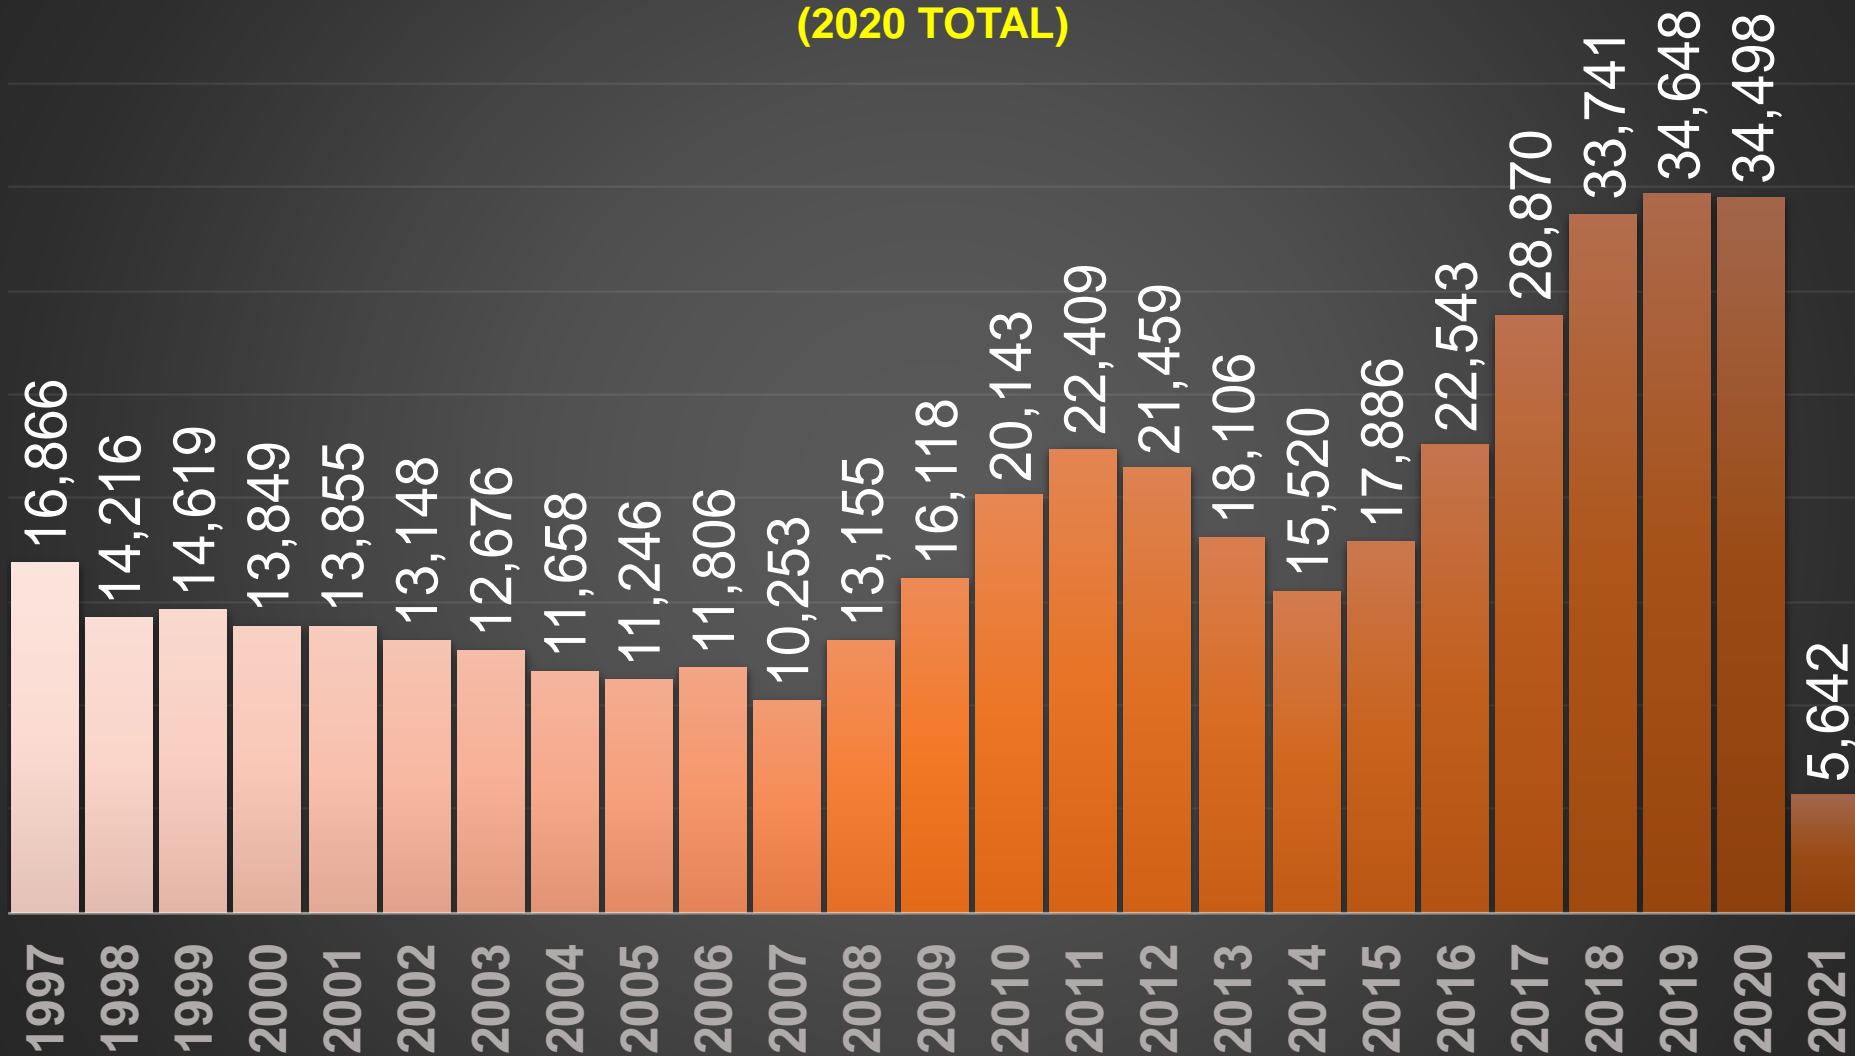

www.informeseuridad.cns.gob.mx

lunes, 8 de marzo de 2021

	HOMICIDIOS
HOY	76
AYER	103
ANTIER	73
5 DÍAS	81
7 DÍAS	73
10 DÍAS	101
15 DÍAS	80
20 DÍAS	71
1 MES	79
DIC-20	2627

ACUMULADO MENSUAL marzo de 2021

ACUMULADO HOMICIDIOS DOLOSOS

■ 2020 ■ 2021

Con tecnología de Bing
 © Microsoft, TomTom

HOMICIDIOS DOLOSOS SEXENIO AMLO

77,663

VÍCTIMAS DE HOMICIDIO DOLOSO EN MÉXICO

SEXENIO AMLO

www.informeseuridad.cns.gob.mx

77,663

TOTAL HOMICIDIOS POR AÑO (2020 TOTAL)

LA GUERRA EN NÚMEROS

HOMICIDIOS DOLOSOS DIARIOS | MÉXICO

| martes, 9 de marzo de 2021 |

PRIMEROS MESES DE CADA GOBIERNO

ÚLTIMOS MESES DE CADA GOBIERNO

VFQ
TOTAL 60K

31,455

EPN

63,748

AMLO

77,663

AMLO

77,663

CRECIMIENTO HISTÓRICO

MUERTES SEXENIO AMLO