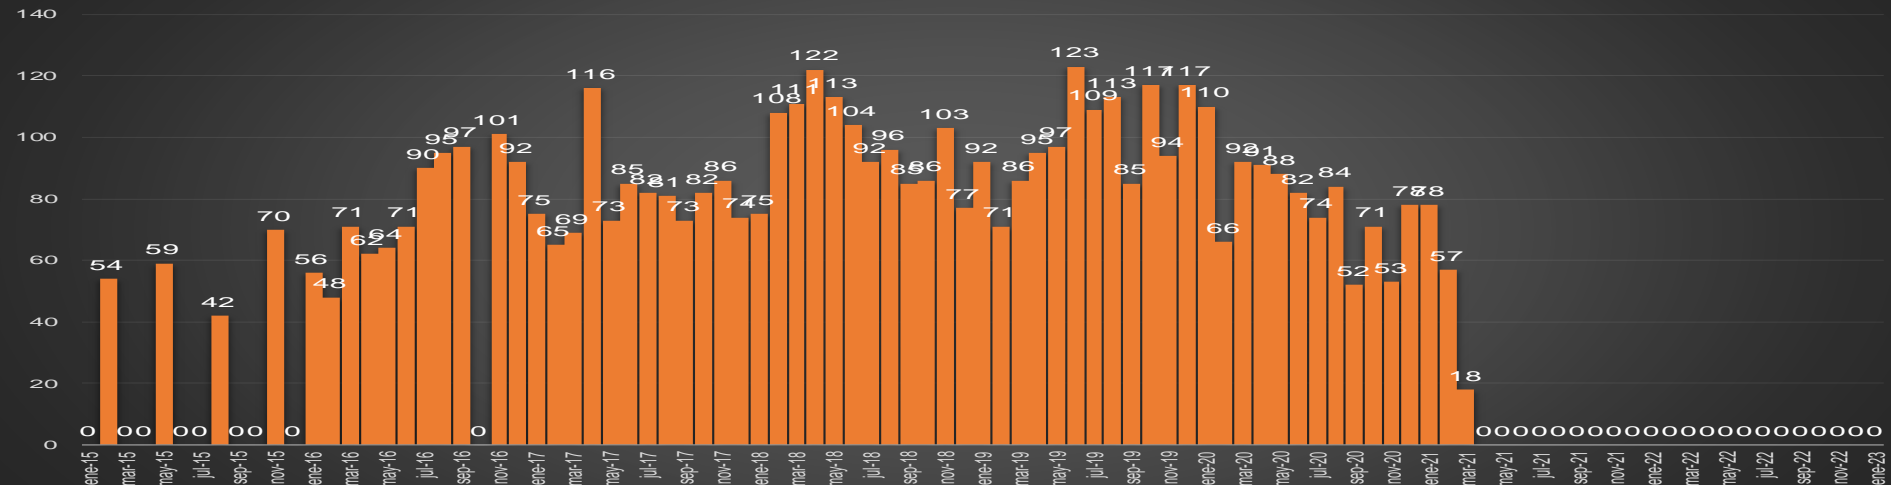

HOMICIDIOS POR MES

NUEVO LEÓN

HOMICIDIOS POR SEMANA

OAXACA

HOMICIDIOS POR MES

Oaxaca

HOMICIDIOS POR SEMANA

PUEBLA

HOMICIDIOS POR MES

Puebla

HOMICIDIOS POR SEMANA

QUERÉTARO

HOMICIDIOS POR MES

QUERÉTARO

HOMICIDIOS POR SEMANA

QUINTANA ROO