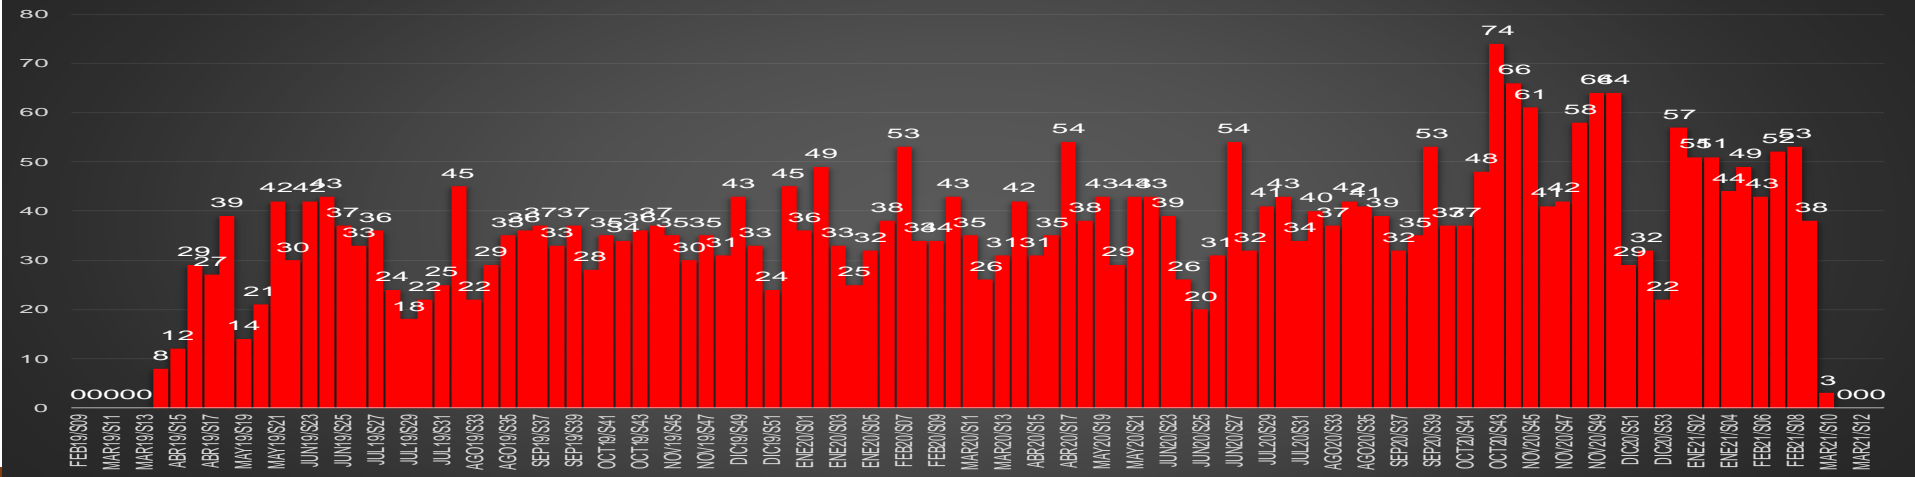

MÉXICO

HOMICIDIOS POR MES

HOMICIDIOS POR SEMANA

MICHOACÁN

HOMICIDIOS POR MES

MICHOACÁN

HOMICIDIOS POR SEMANA

MORELOS