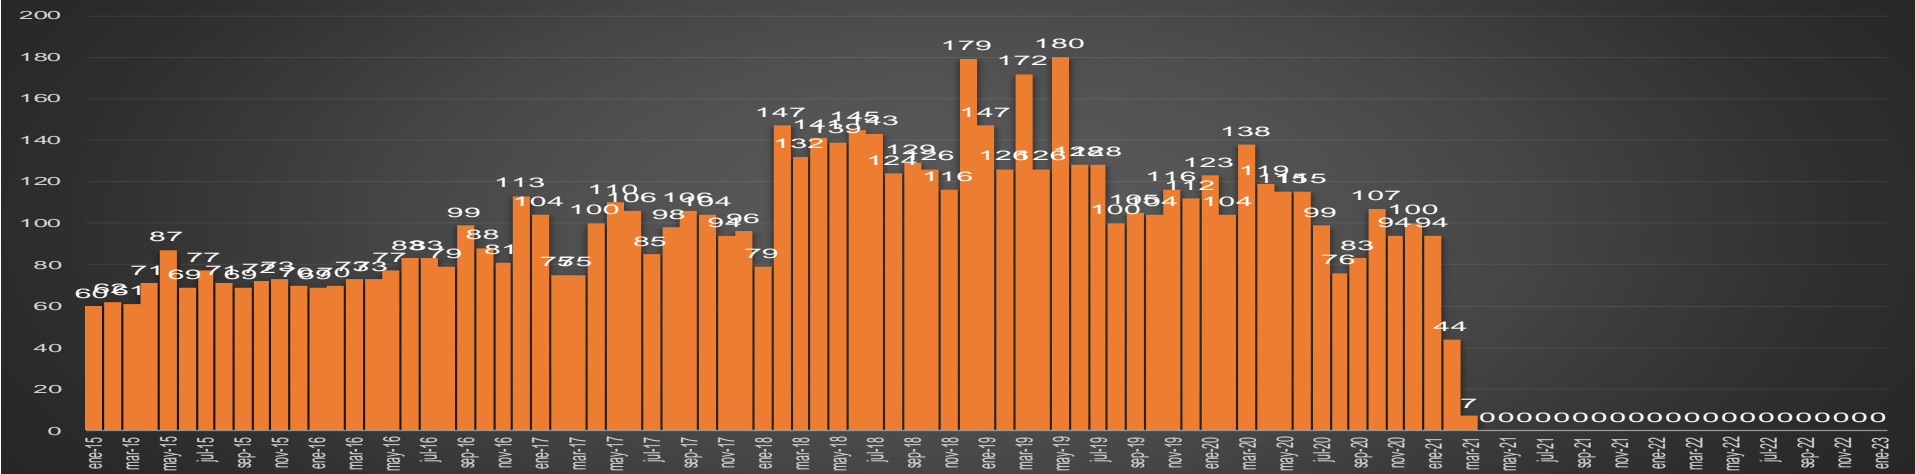

HOMICIDIOS POR MES

CDMX