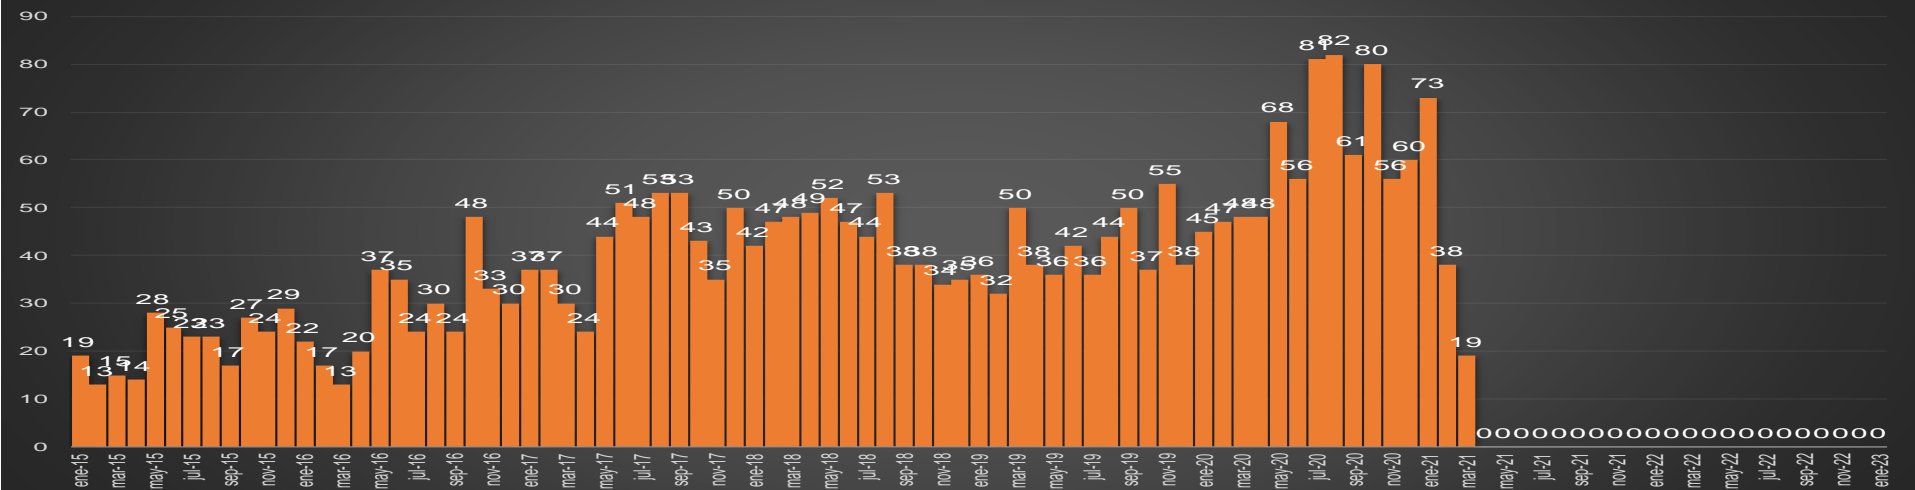

HOMICIDIOS POR MES

Puebla

HOMICIDIOS POR SEMANA

QUERÉTARO

HOMICIDIOS POR MES

QUERÉTARO

HOMICIDIOS POR SEMANA

QUINTANA ROO

HOMICIDIOS POR MES

Quintana Roo

HOMICIDIOS POR SEMANA

SAN LUIS POTOSÍ

HOMICIDIOS POR MES

SAN LUIS POTOSÍ

HOMICIDIOS POR SEMANA

SINALOYA