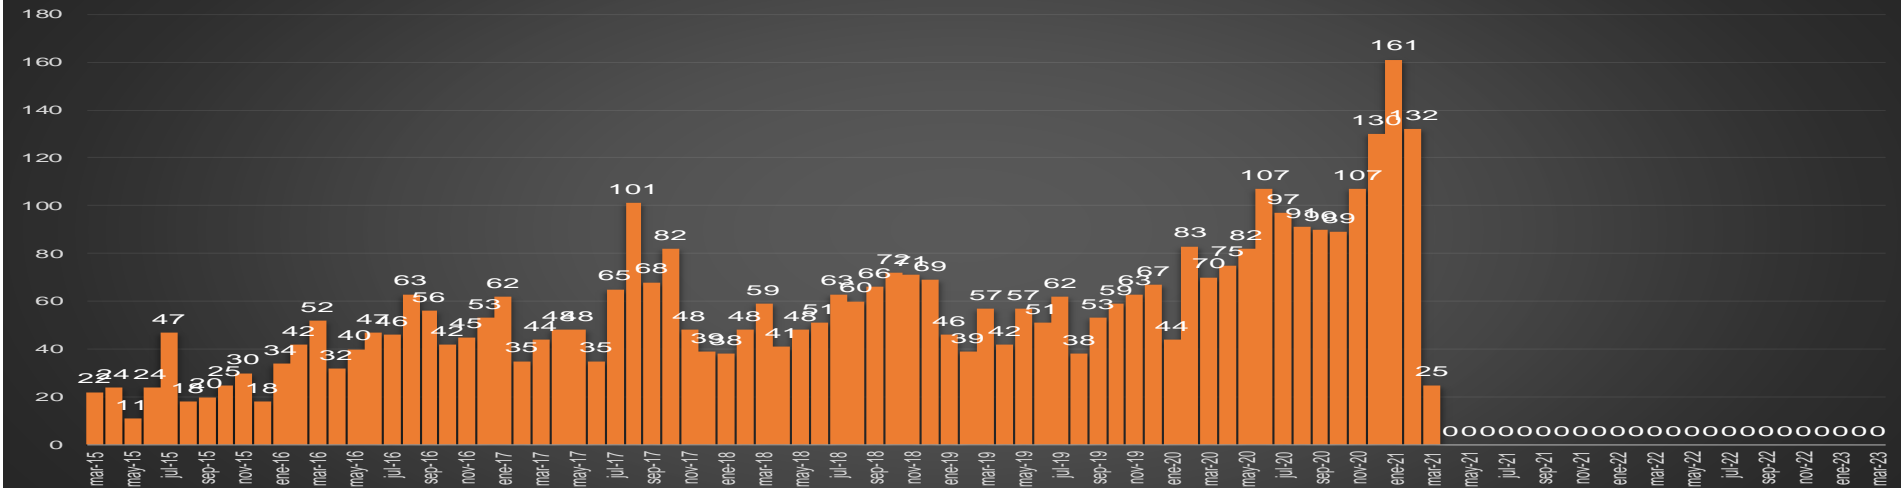

HOMICIDIOS POR MES

Zacatecas