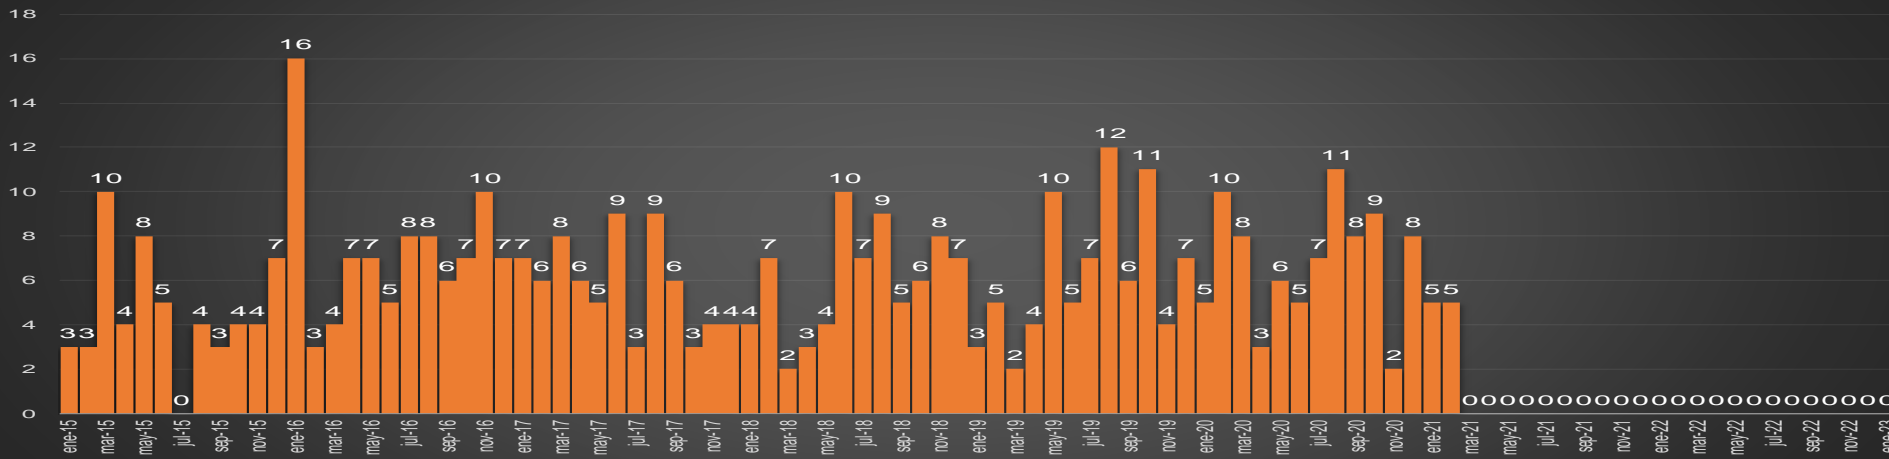

EPN

63,748

AMLO

77,663

AMLO

77,663

CRECIMIENTO HISTÓRICO

MUERTES SEXENIO AMLO

BAJA CALIFORNIA SUR

HOMICIDIOS POR MES

Baja California Sur

HOMICIDIOS POR SEMANA

CAMPECHE

HOMICIDIOS POR MES

Campeche

HOMICIDIOS POR SEMANA