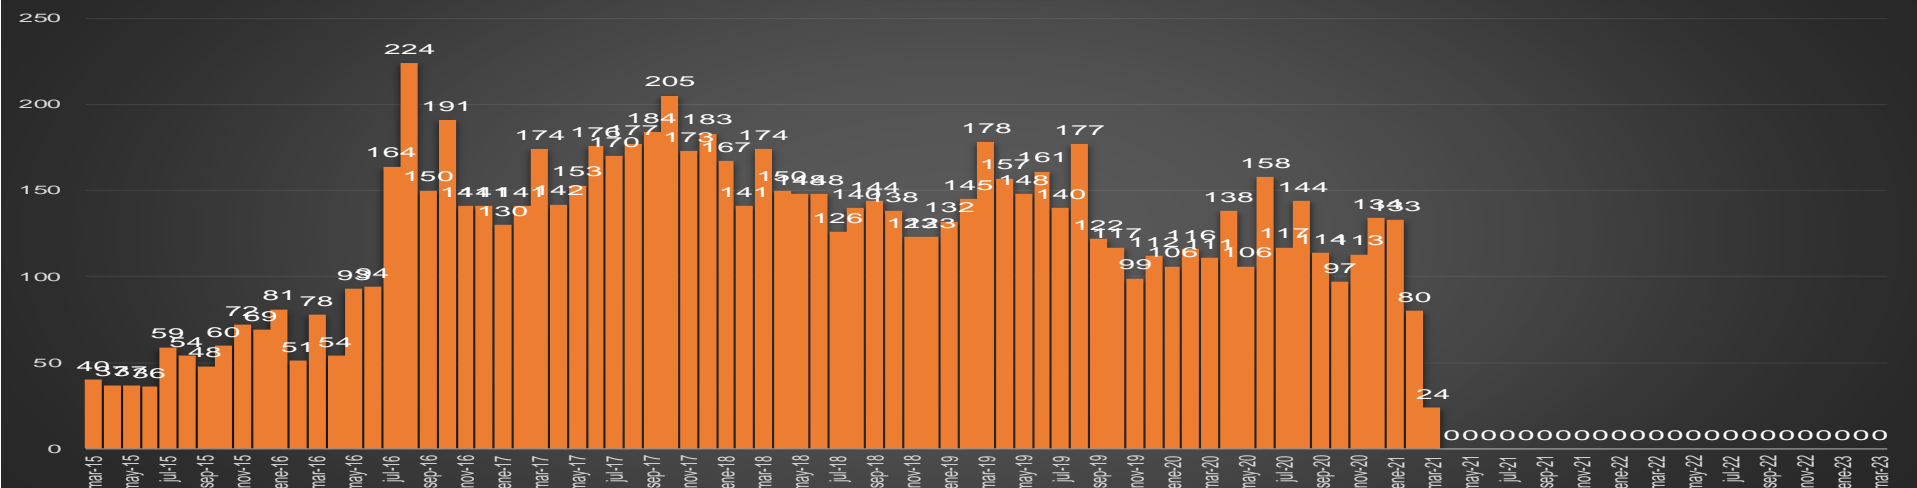

HOMICIDIOS POR MES

Veracruz