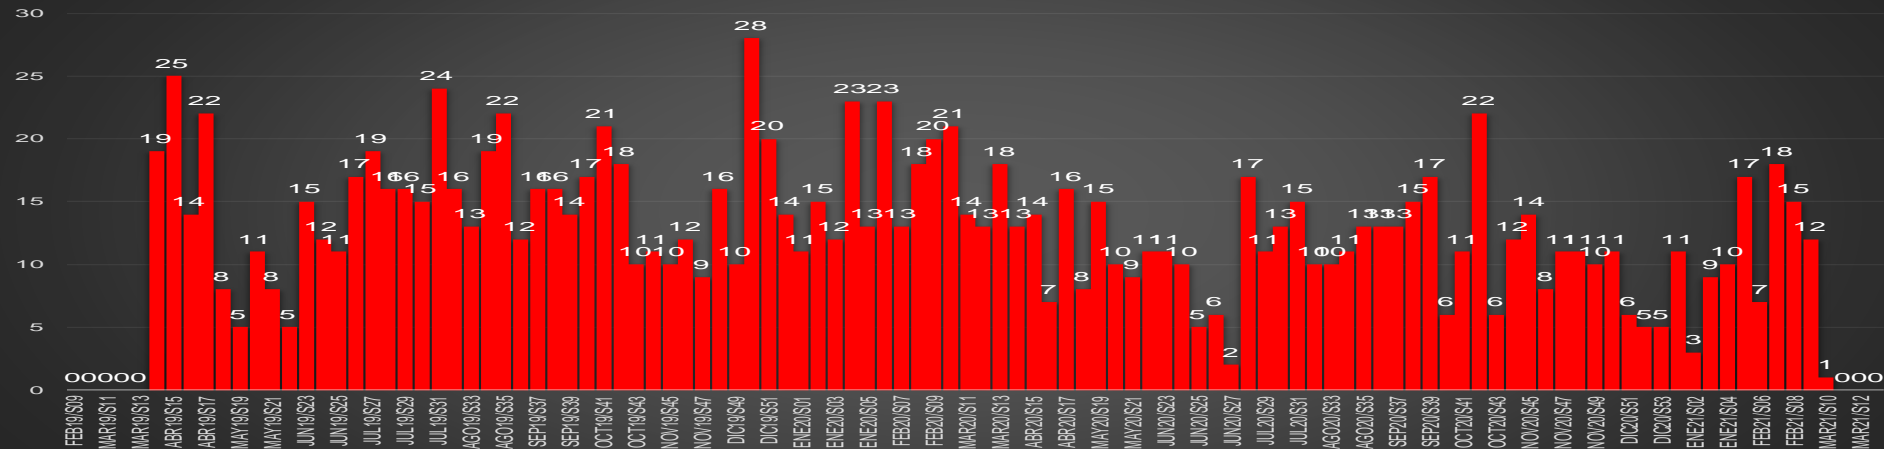

HOMICIDIOS POR MES

Puebla

HOMICIDIOS POR SEMANA

QUERÉTARO

HOMICIDIOS POR MES

QUERÉTARO

HOMICIDIOS POR SEMANA

QUINTANA ROO