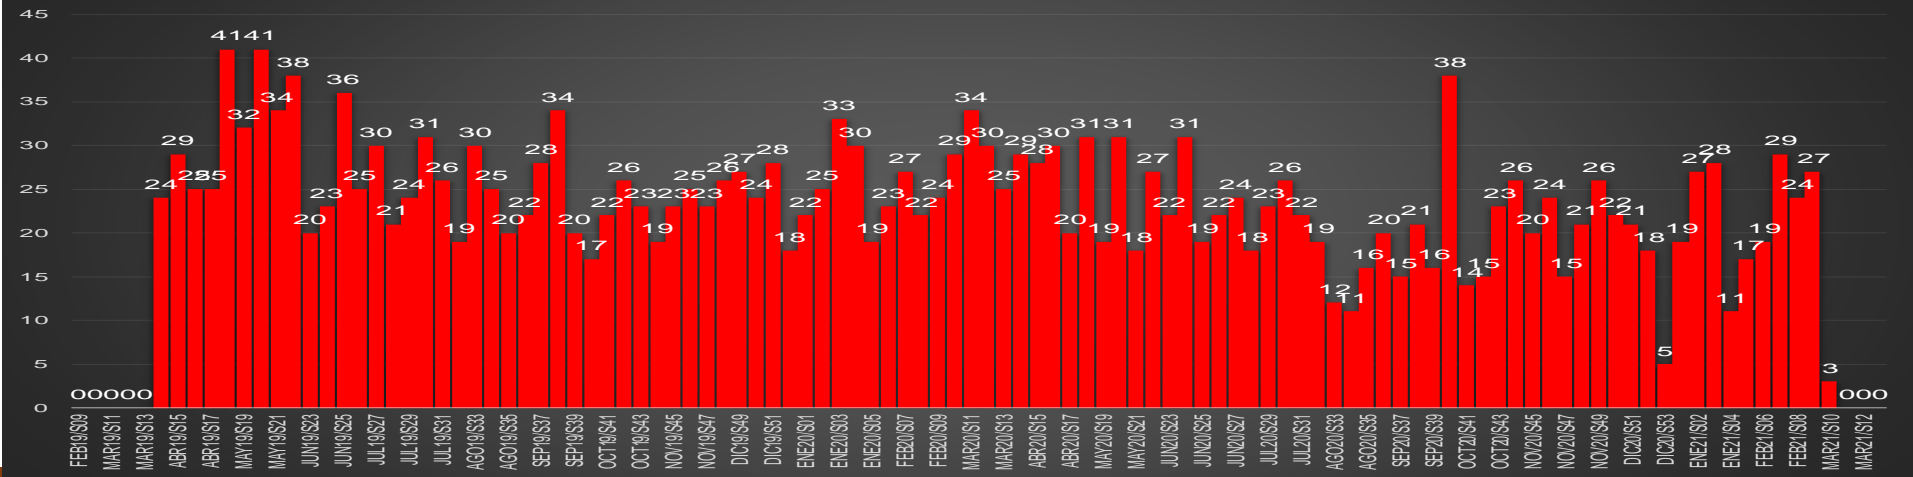

HOMICIDIOS POR SEMANA

CHIAPAS