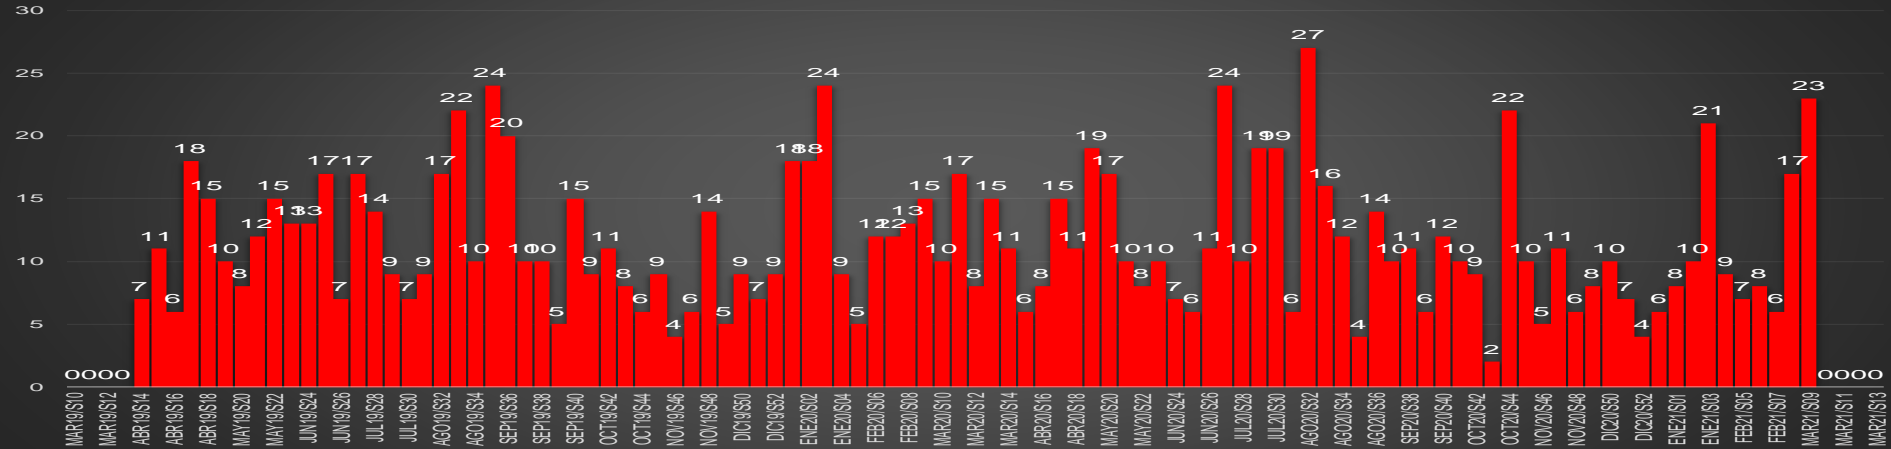

HOMICIDIOS POR MES

Sinaloa

HOMICIDIOS POR SEMANA

SONORA

HOMICIDIOS POR MES

Sonora

HOMICIDIOS POR SEMANA

TAMAULIPAS