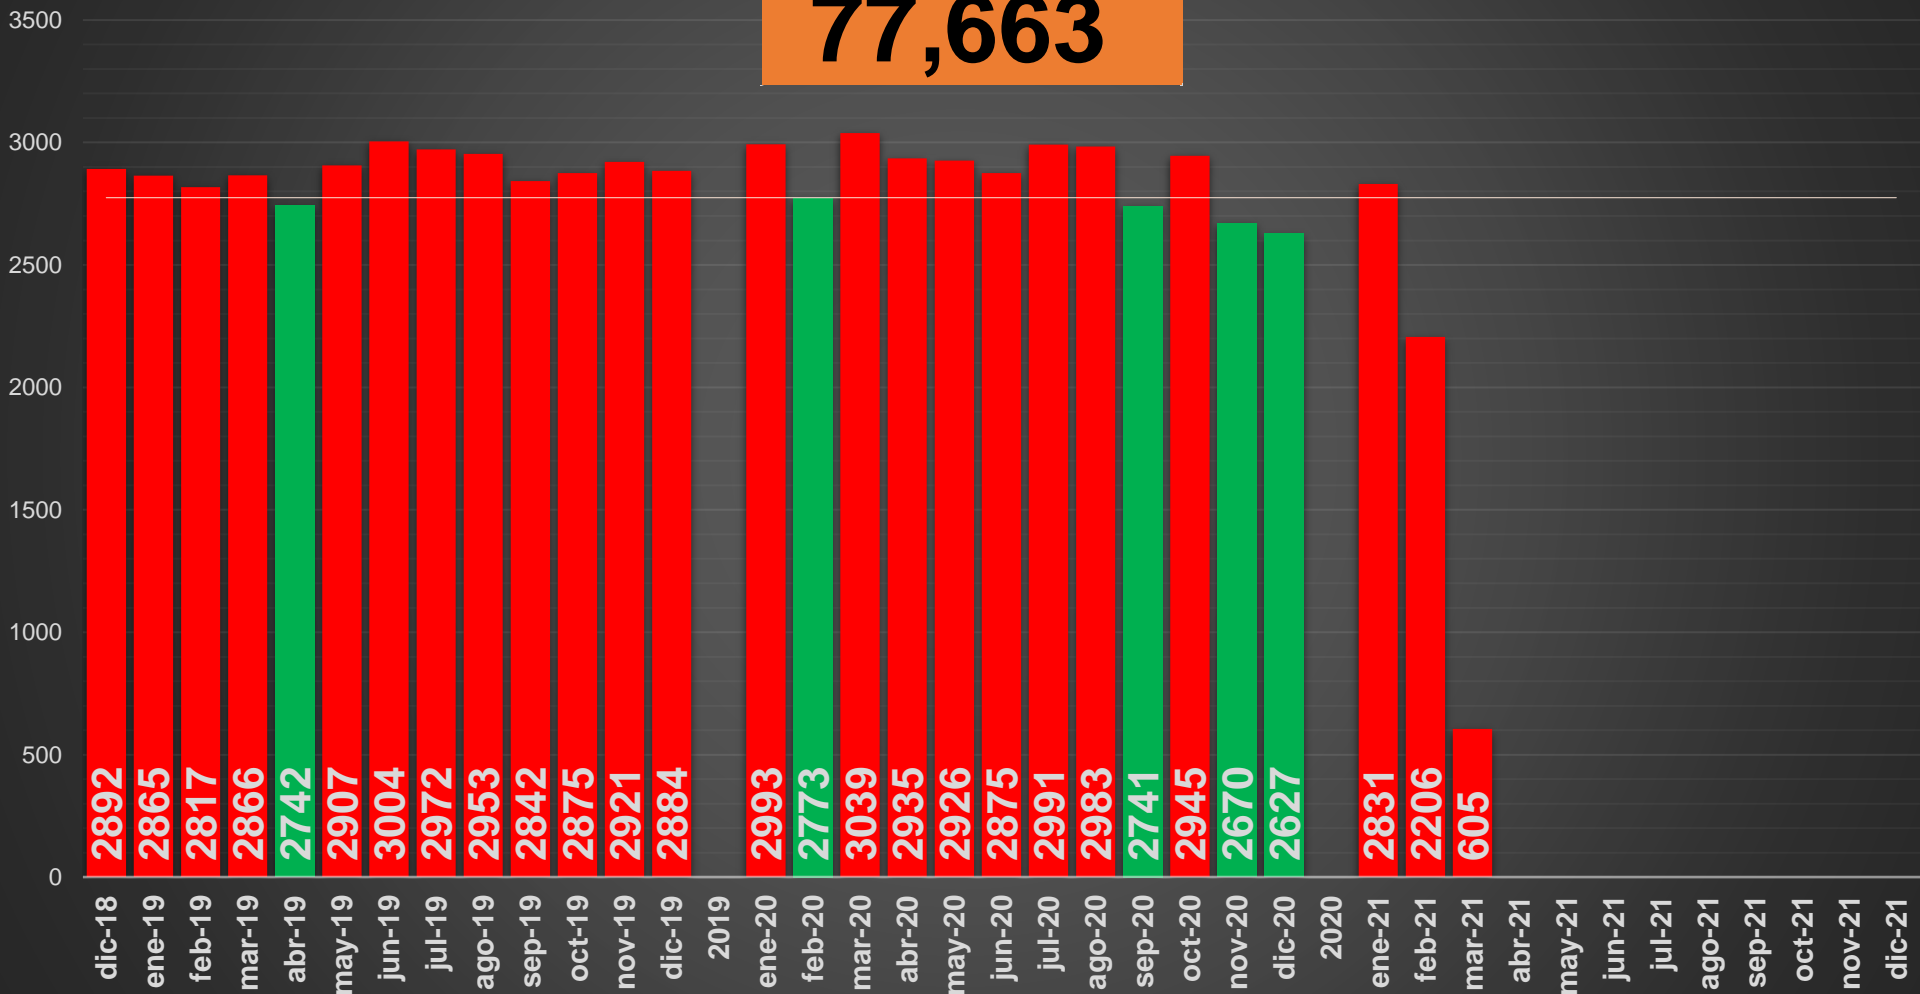

www.informeseuridad.cns.gob.mx

lunes, 8 de marzo de 2021

	HOMICIDIOS
HOY	76
AYER	103
ANTIER	73
5 DÍAS	81
7 DÍAS	73
10 DÍAS	101
15 DÍAS	80
20 DÍAS	71
1 MES	79
DIC-20	2627

ACUMULADO MENSUAL marzo de 2021

ACUMULADO HOMICIDIOS DOLOSOS

■ 2020 ■ 2021

Con tecnología de Bing
 © Microsoft, TomTom

HOMICIDIOS DOLOSOS SEXENIO AMLO

77,663

VÍCTIMAS DE HOMICIDIO DOLOSO EN MÉXICO

SEXENIO AMLO

www.informeseuridad.cns.gob.mx

77,663

TOTAL HOMICIDIOS POR AÑO (2020 TOTAL)

LA GUERRA EN NÚMEROS

HOMICIDIOS DOLOSOS DIARIOS | MÉXICO

| martes, 9 de marzo de 2021 |

PRIMEROS MESES DE CADA GOBIERNO

ÚLTIMOS MESES DE CADA GOBIERNO

VFQ
TOTAL 60K

31,455

EPN

63,748

AMLO

77,663

AMLO

77,663

CRECIMIENTO HISTÓRICO

MUERTES SEXENIO AMLO