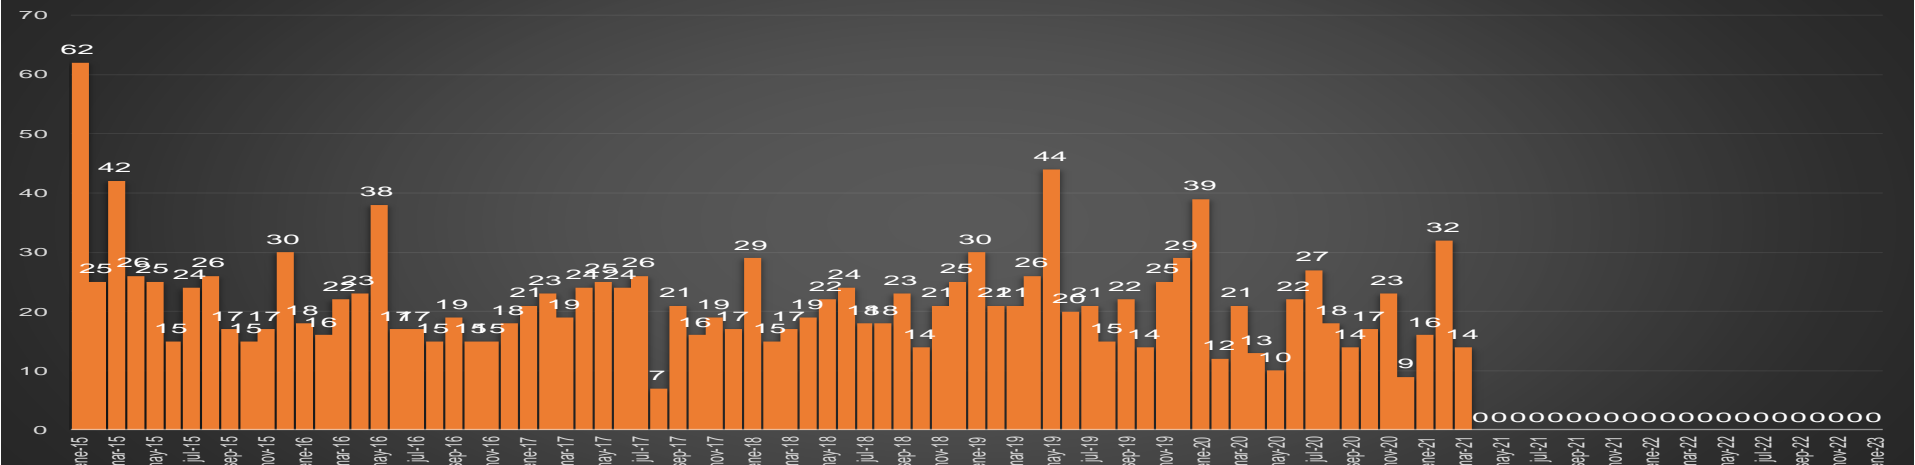

COLIMA

HOMICIDIOS POR MES

Coahuila