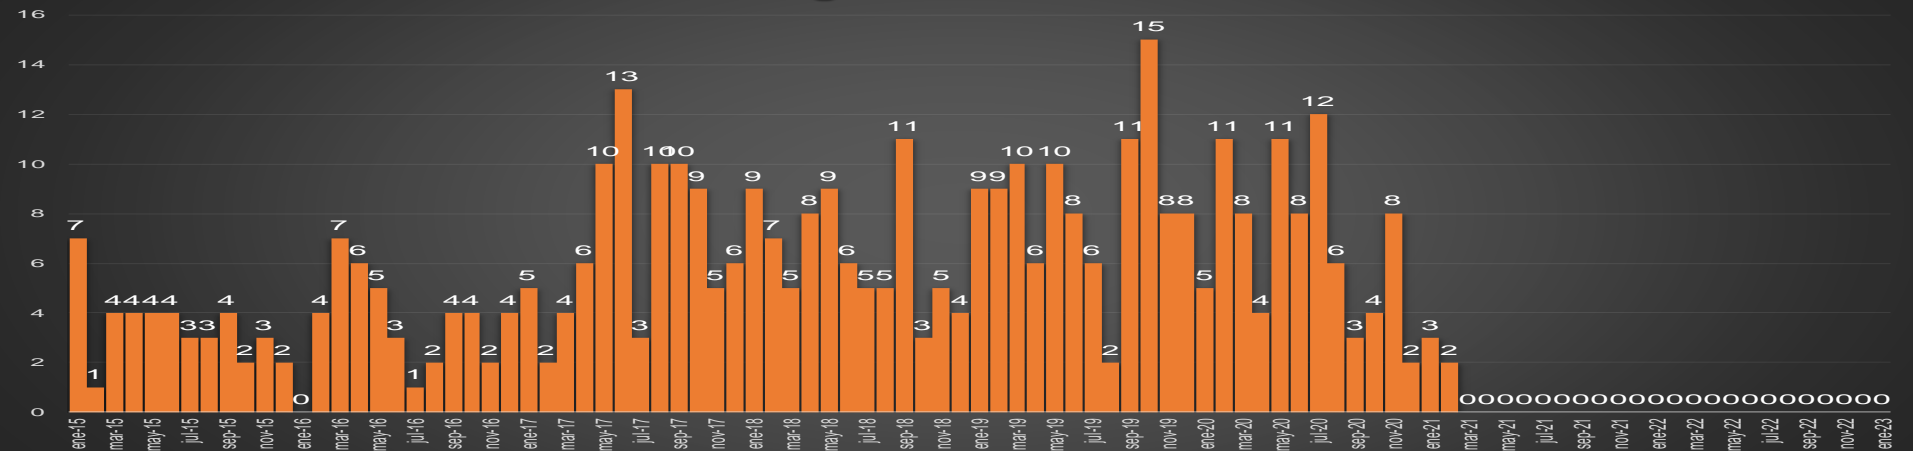

HOMICIDIOS POR MES

Aguascalientes