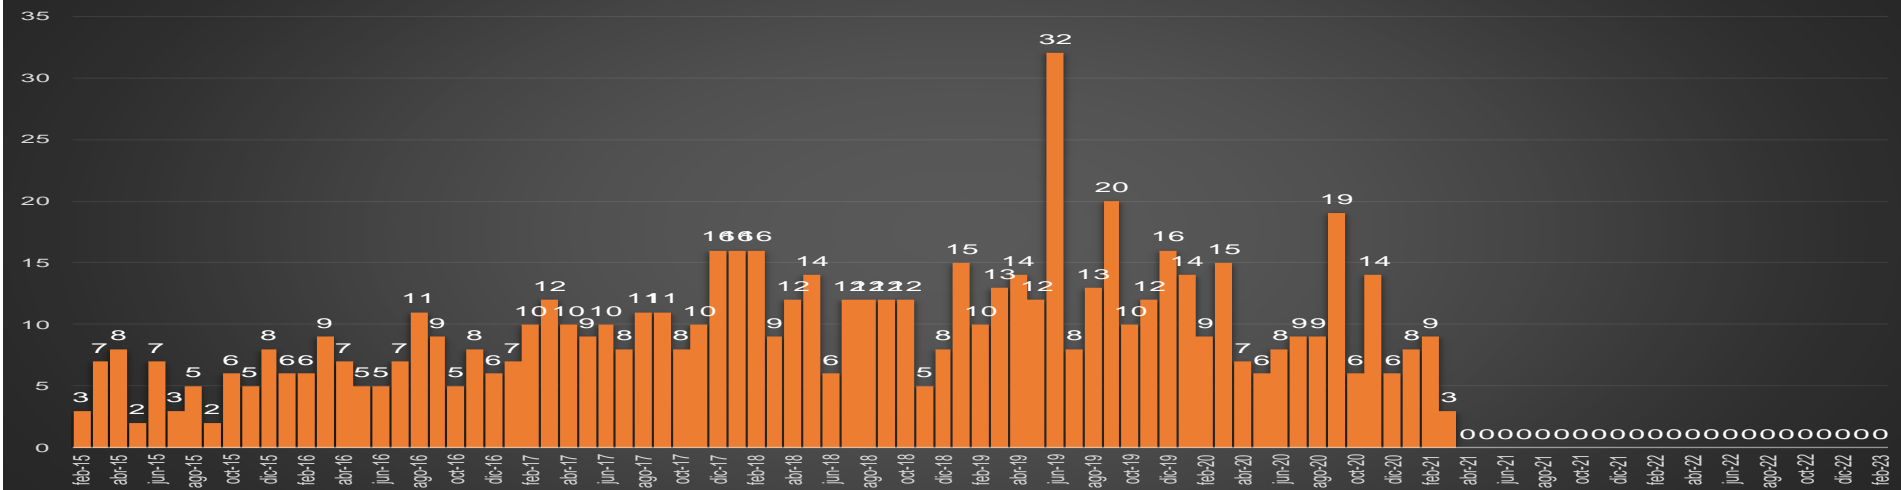

HOMICIDIOS POR MES

Tamaulipas

HOMICIDIOS POR SEMANA

TLAXCALA

HOMICIDIOS POR MES

Tlaxcala

HOMICIDIOS POR SEMANA

VERACRUZ