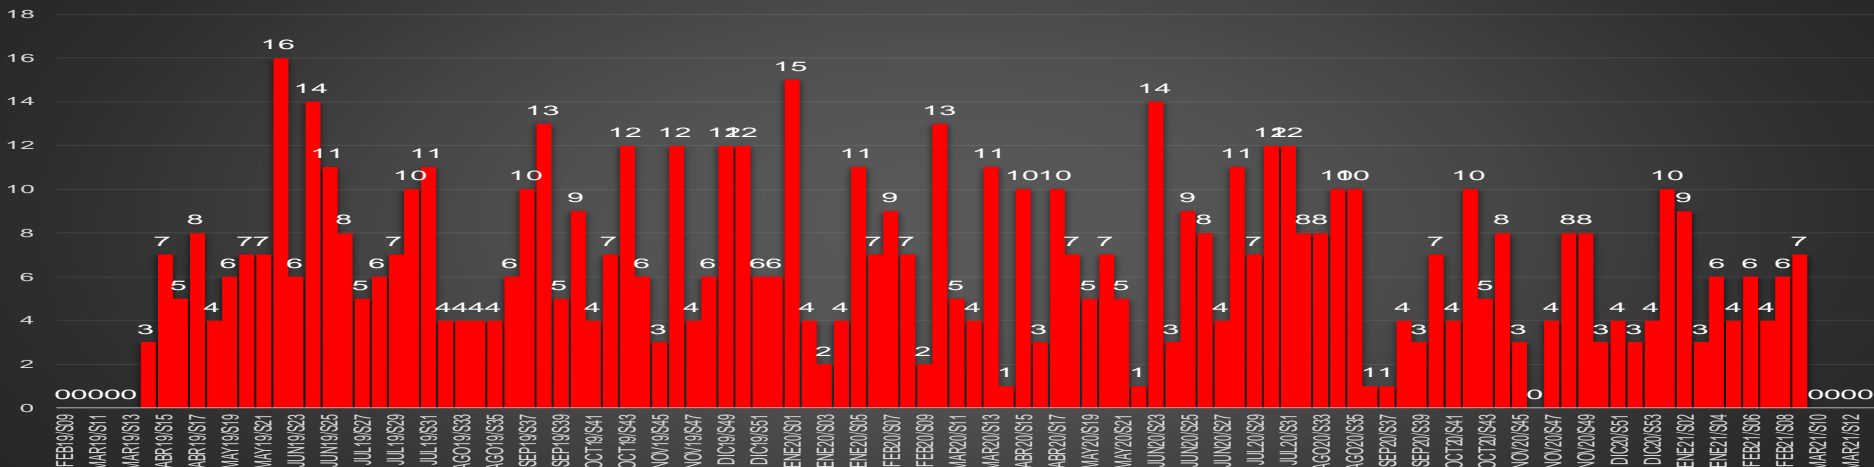

HIDALGO

HOMICIDIOS POR MES

Hidalgo

HOMICIDIOS POR SEMANA

JALISCO

HOMICIDIOS POR MES

Jalisco

HOMICIDIOS POR SEMANA