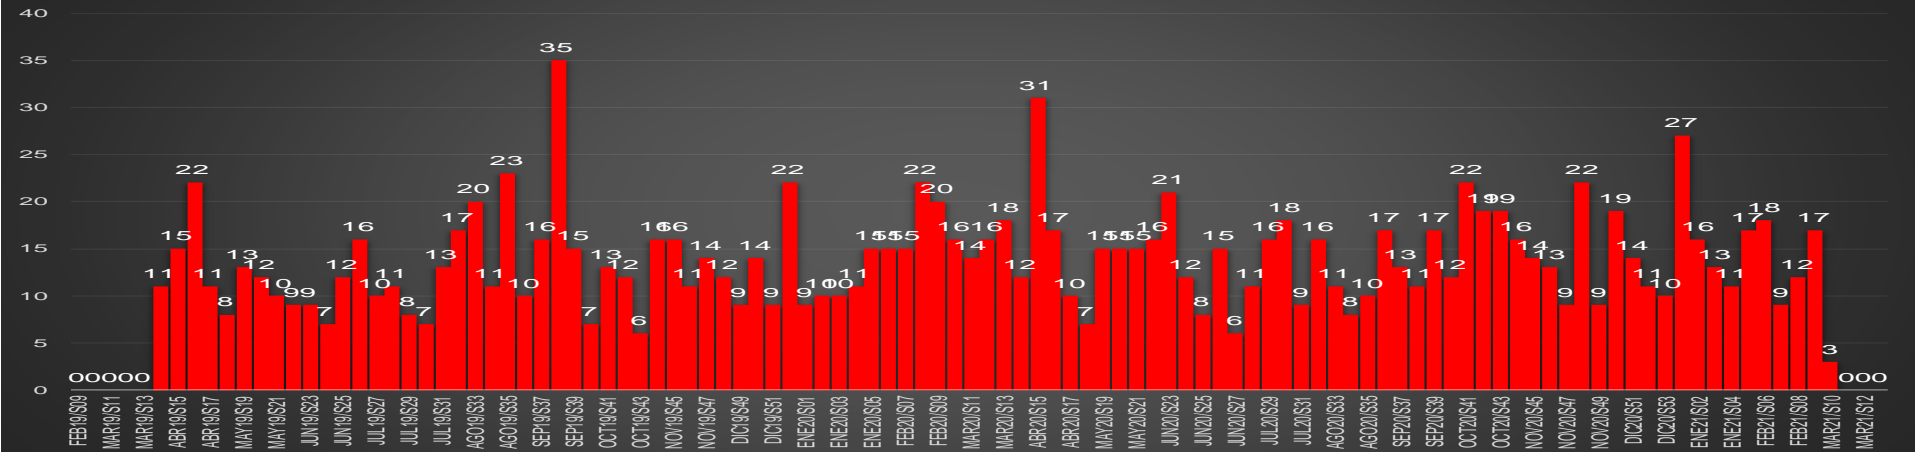

MÉXICO

HOMICIDIOS POR MES

HOMICIDIOS POR SEMANA

MICHOACÁN

HOMICIDIOS POR MES

MICHOACÁN

HOMICIDIOS POR SEMANA

MORELOS