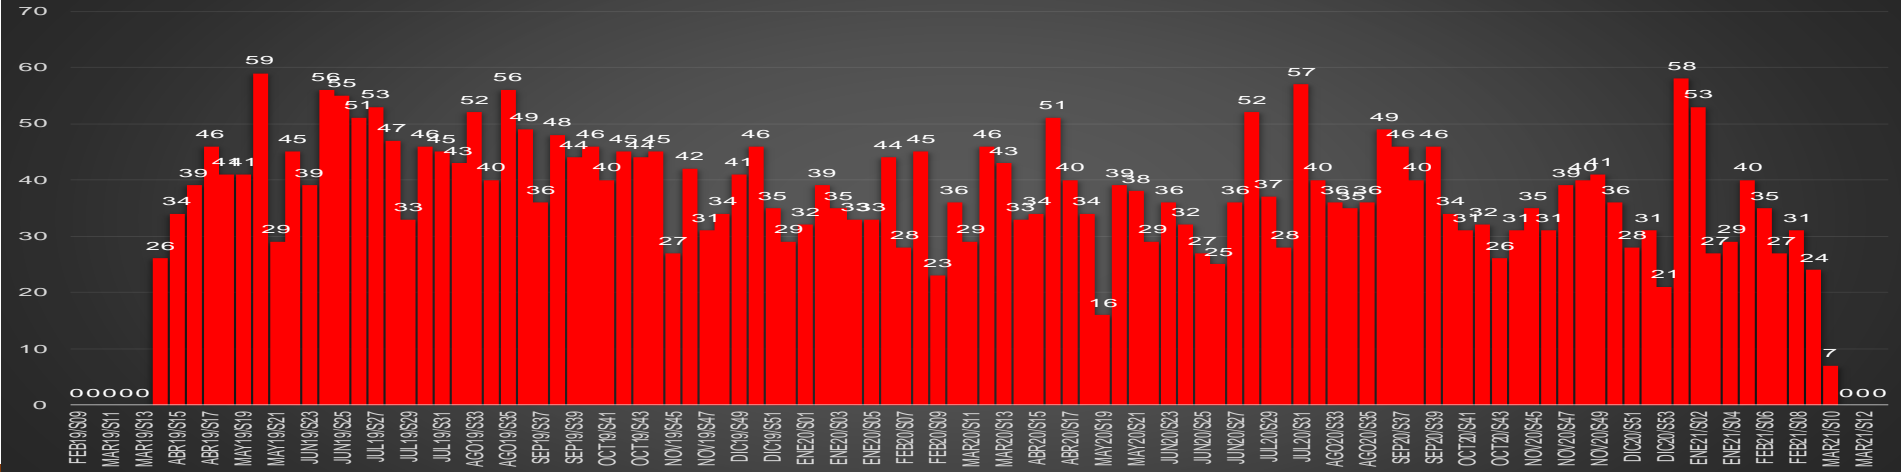

EPN

63,748

AMLO

77,663

AMLO

77,663

CRECIMIENTO HISTÓRICO

MUERTES SEXENIO AMLO

268,586

77,663

190,923

HOMICIDIOS

COVID19

HOMICIDIOS POR SEMANA

HOMICIDIOS POR MES

HOMICIDIOS POR SEMANA

AGUASCALIENTES

HOMICIDIOS POR MES

Aguascalientes

HOMICIDIOS POR SEMANA

BAJA CALIFORNIA

HOMICIDIOS POR MES

Baja California

HOMICIDIOS POR SEMANA