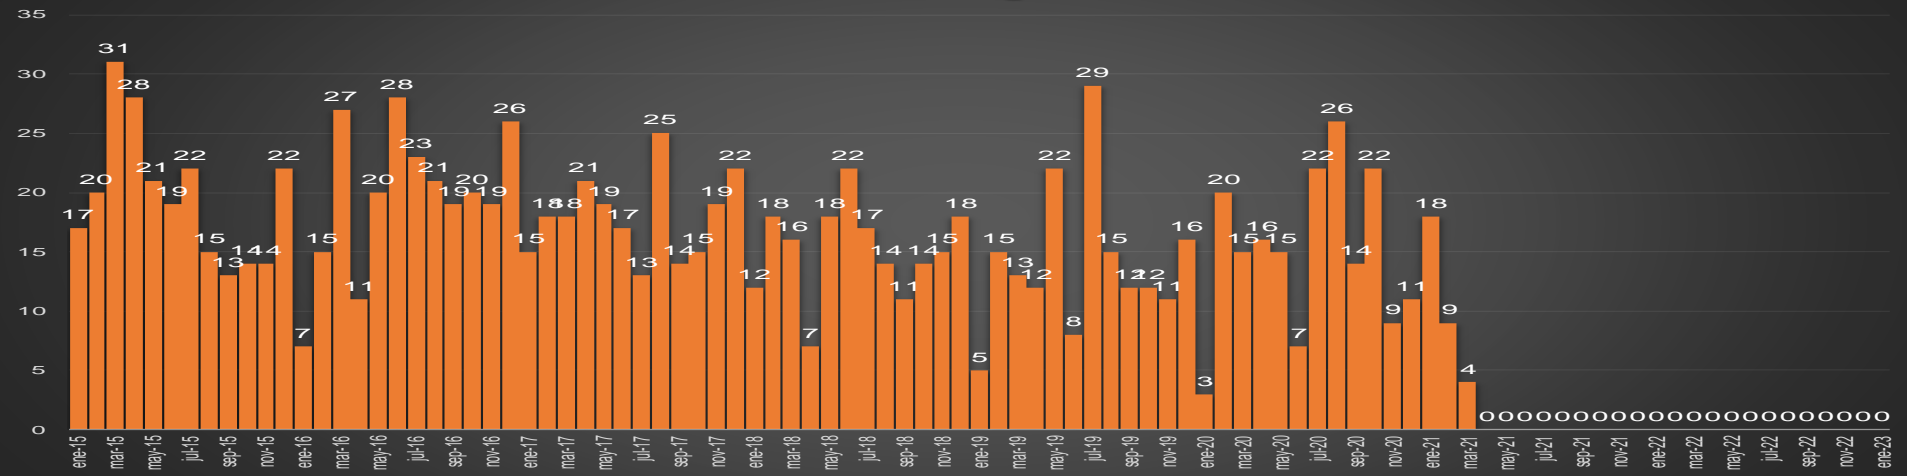

CDMX

HOMICIDIOS POR MES

CDMX

HOMICIDIOS POR SEMANA

DURANGO

HOMICIDIOS POR MES

Durango

HOMICIDIOS POR SEMANA

GUANAJUATO

HOMICIDIOS POR MES

Guanajuato

HOMICIDIOS POR SEMANA

GUERRERO

HOMICIDIOS POR MES

Guerrero

HOMICIDIOS POR SEMANA