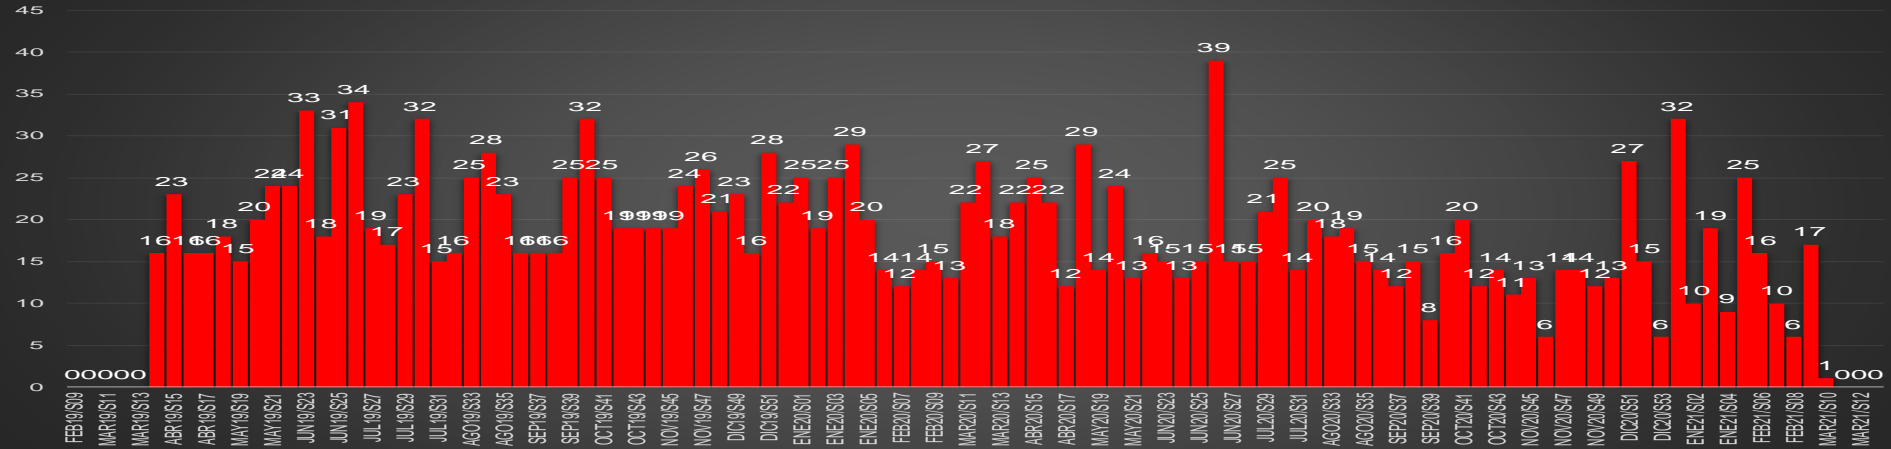

HOMICIDIOS POR MES

NUEVO LEÓN

HOMICIDIOS POR SEMANA

OAXACA

HOMICIDIOS POR MES

Oaxaca

HOMICIDIOS POR SEMANA

PUEBLA