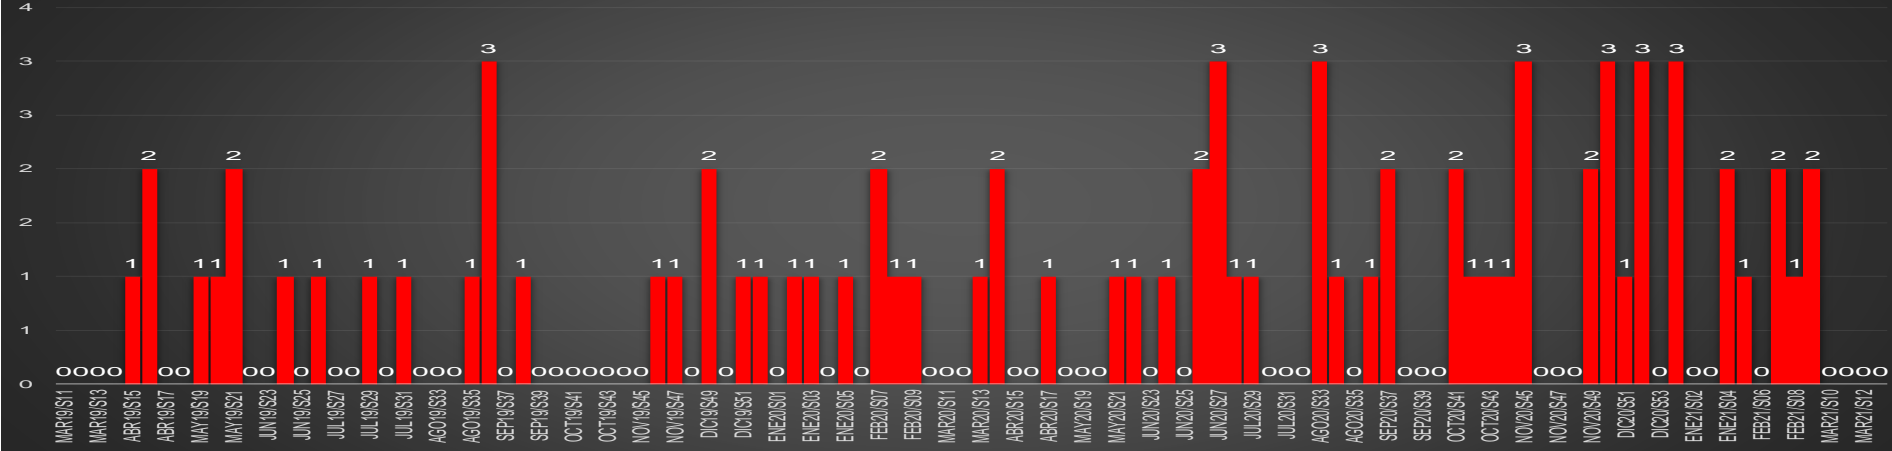

HOMICIDIOS POR SEMANA

YUCATÁN