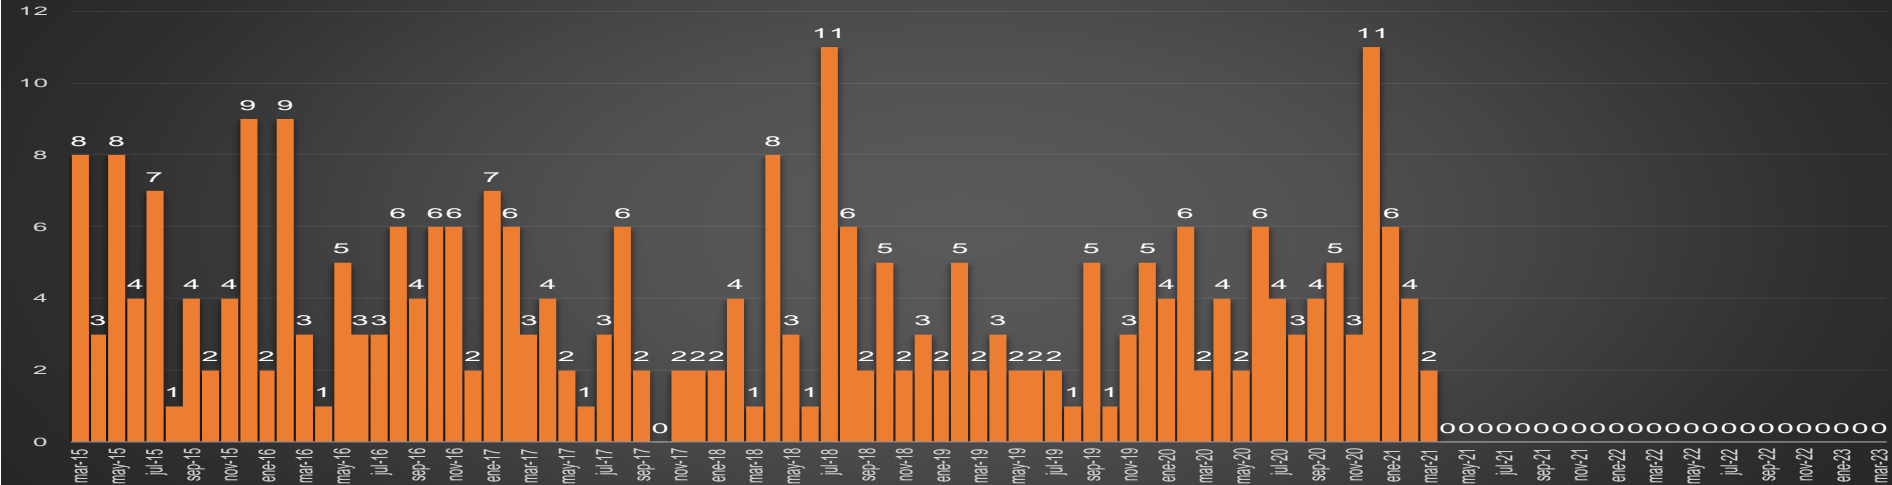

HOMICIDIOS POR MES

Veracruz

HOMICIDIOS POR SEMANA

YUCATÁN

HOMICIDIOS POR MES

YUCATÁN

HOMICIDIOS POR SEMANA

ZACATECAS