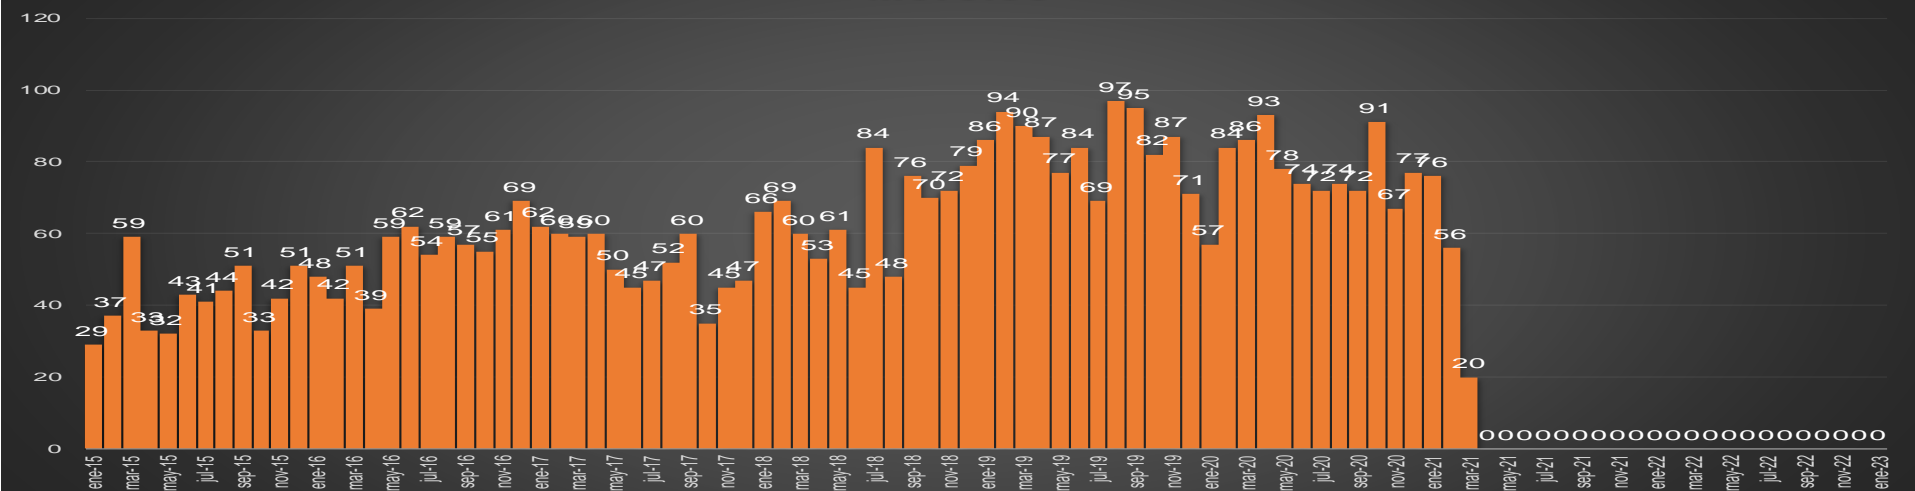

HOMICIDIOS POR MES

Morelos