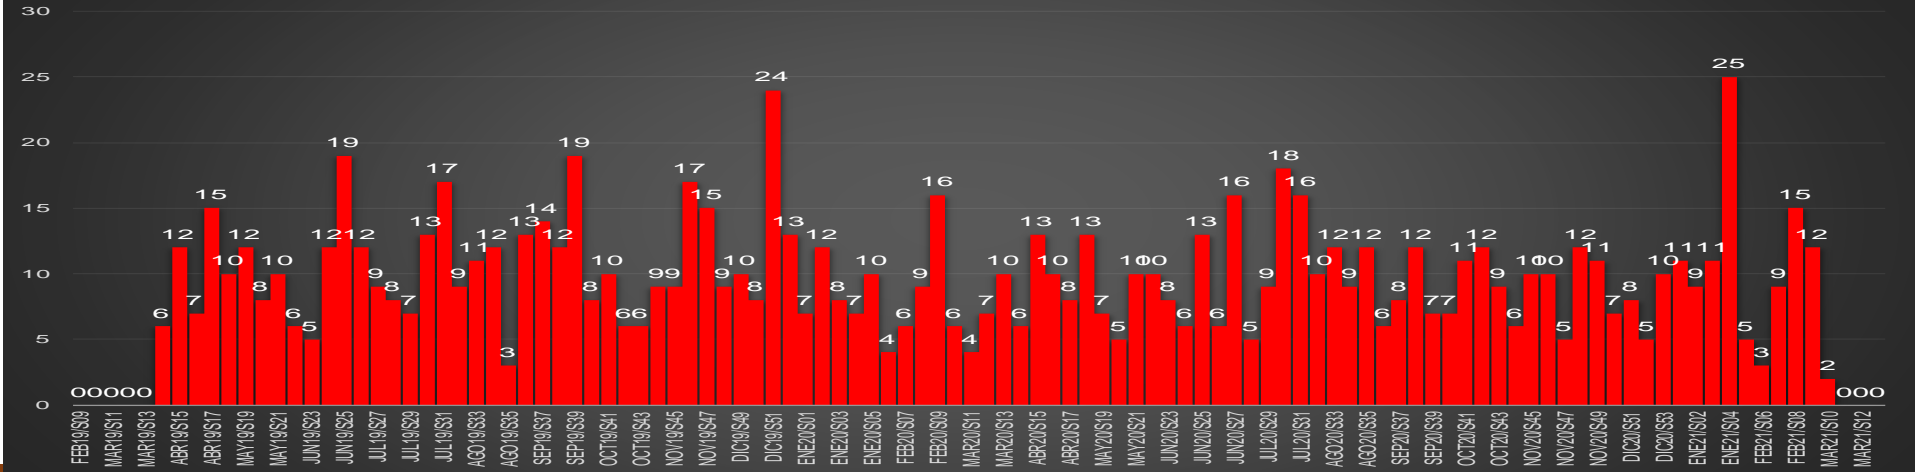

HOMICIDIOS POR SEMANA

COAHUILA