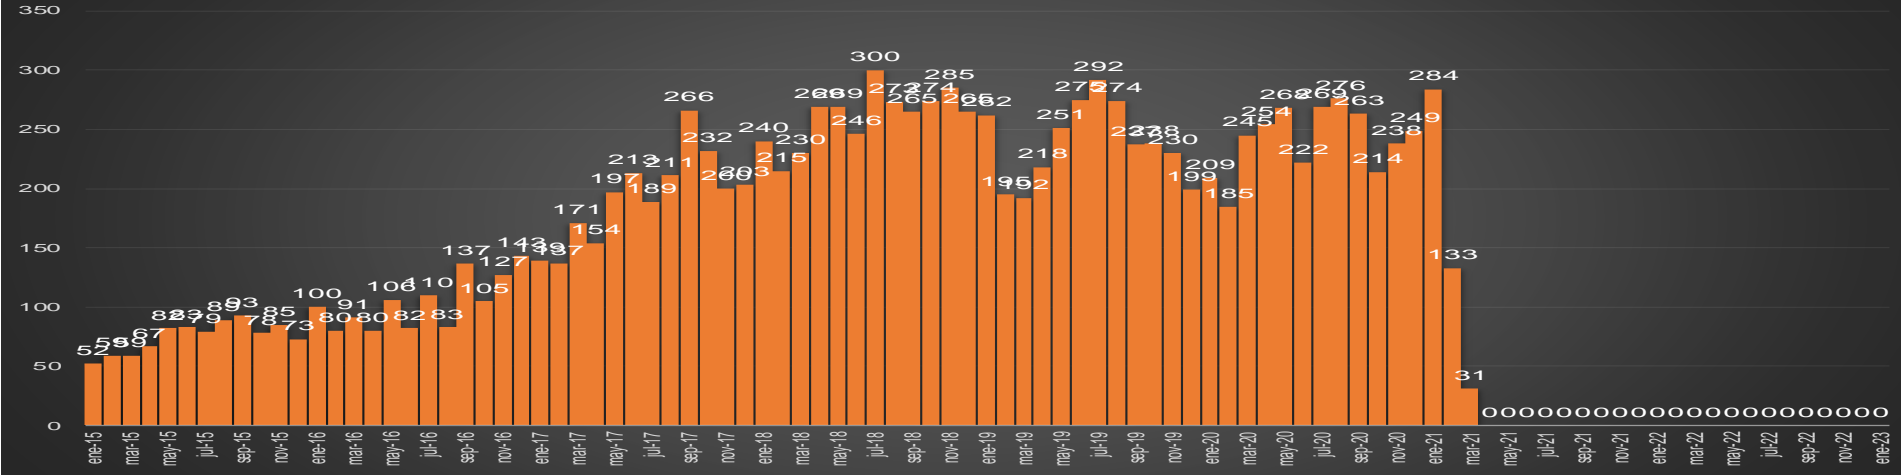

EPN

63,748

AMLO

77,663

AMLO

77,663

CRECIMIENTO HISTÓRICO

MUERTES SEXENIO AMLO

268,586

77,663

190,923

HOMICIDIOS

COVID19

HOMICIDIOS POR SEMANA

HOMICIDIOS POR MES

HOMICIDIOS POR SEMANA

AGUASCALIENTES

HOMICIDIOS POR MES

Aguascalientes

HOMICIDIOS POR SEMANA

BAJA CALIFORNIA

HOMICIDIOS POR MES

Baja California

HOMICIDIOS POR SEMANA