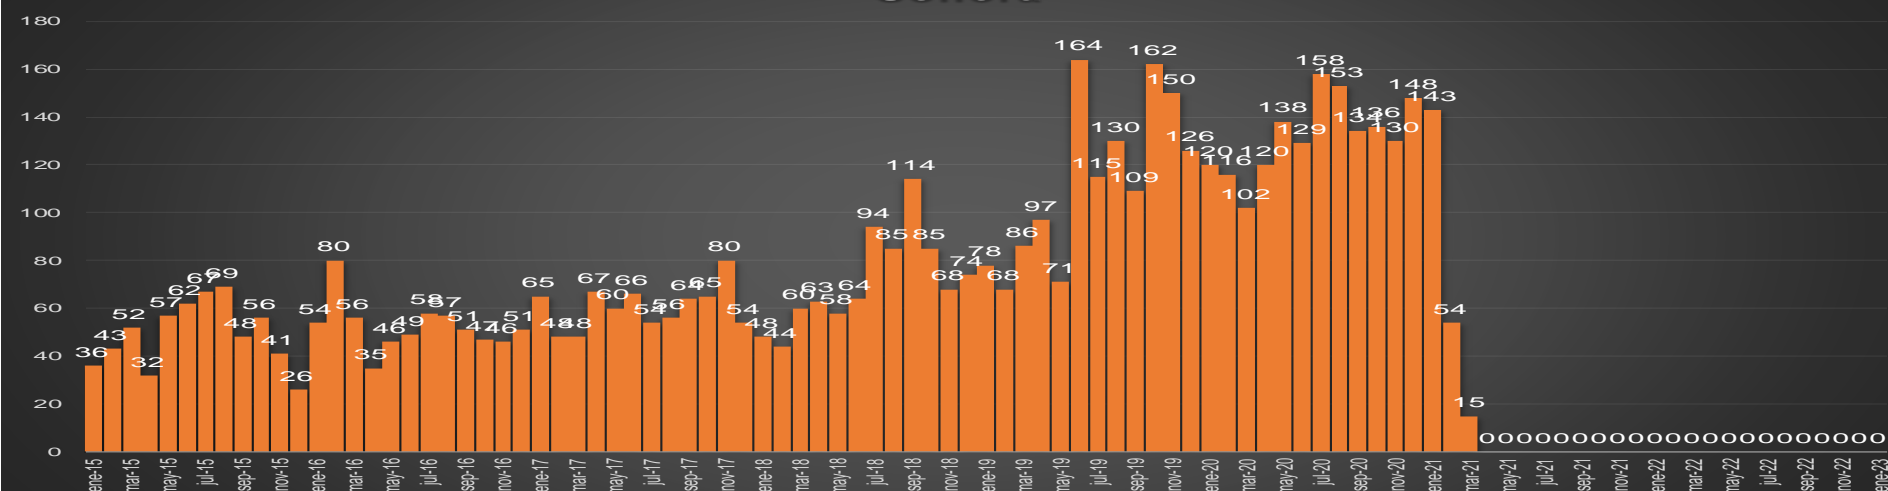

HOMICIDIOS POR MES

Sinaloa

HOMICIDIOS POR SEMANA

SONORA

HOMICIDIOS POR MES

Sonora

HOMICIDIOS POR SEMANA

TAMAULIPAS