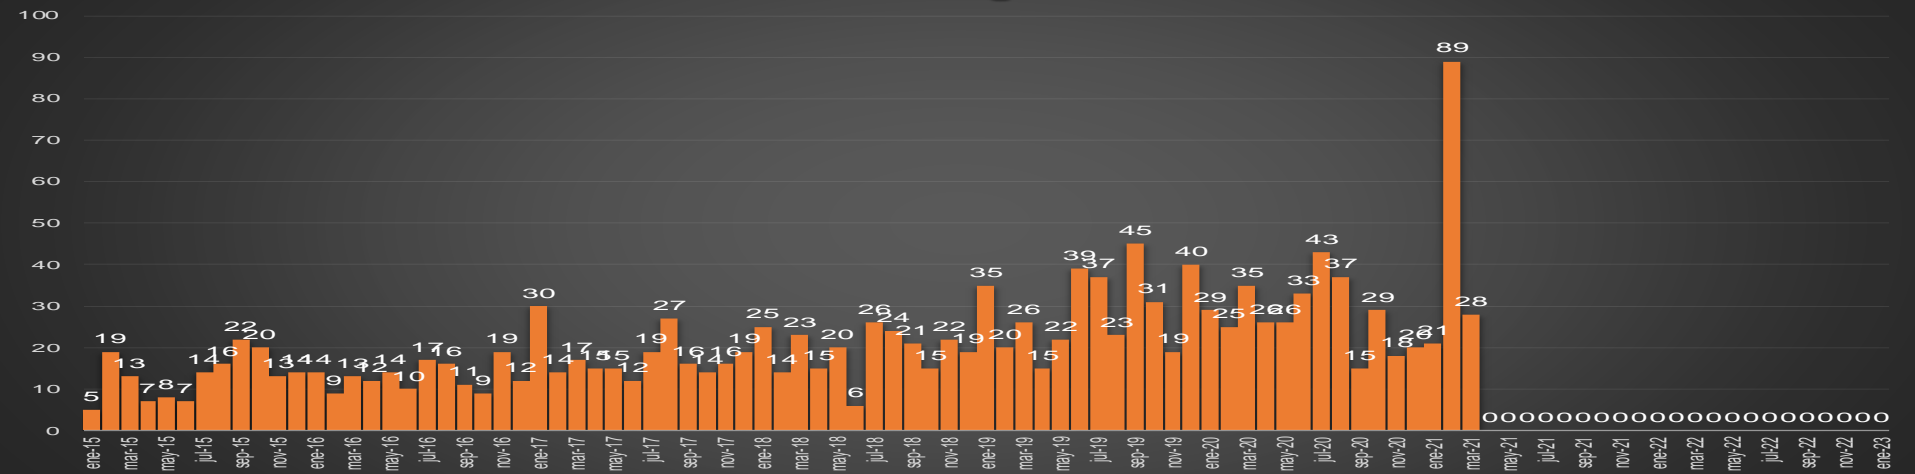

HOMICIDIOS POR MES

Hidalgo