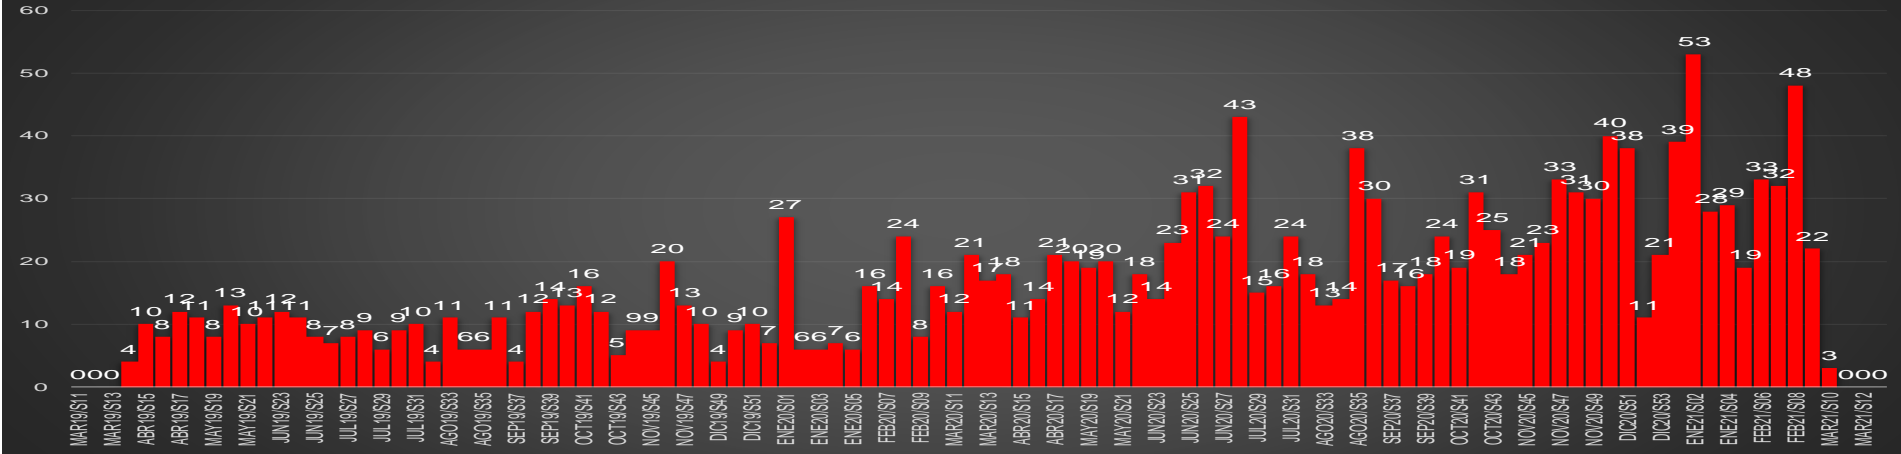

HOMICIDIOS POR MES

Veracruz

HOMICIDIOS POR SEMANA

YUCATÁN

HOMICIDIOS POR MES

YUCATÁN

HOMICIDIOS POR SEMANA

ZACATECAS