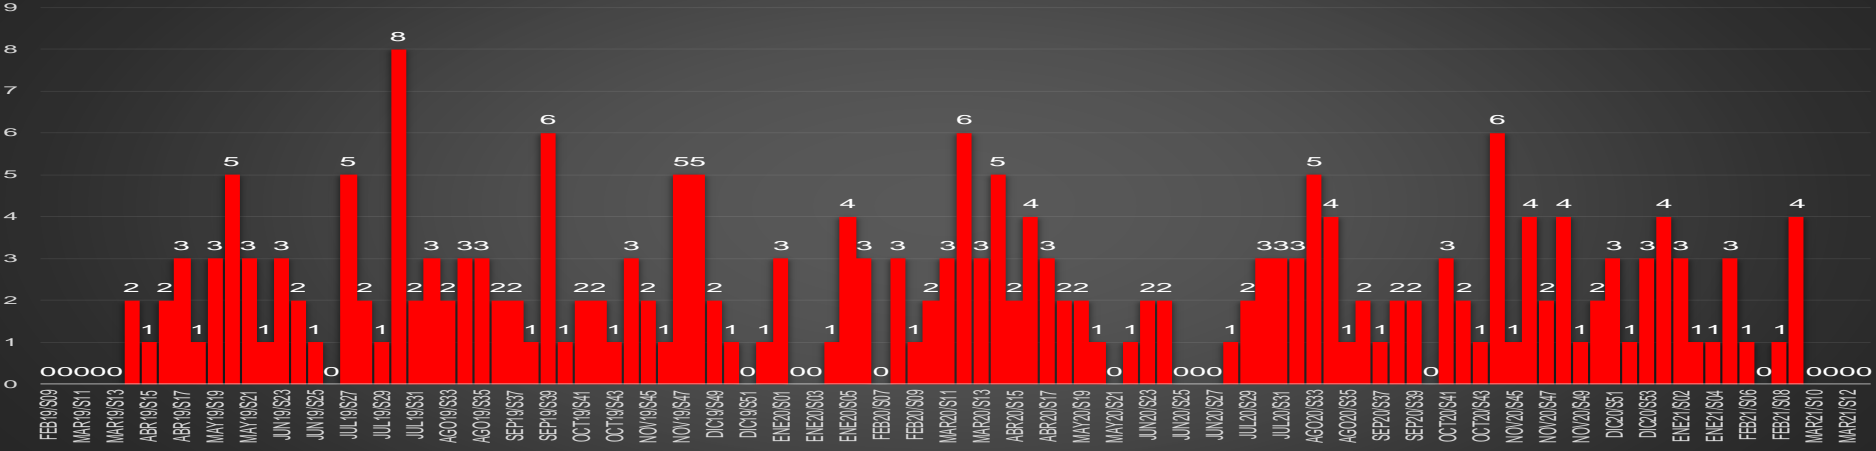

HOMICIDIOS POR MES

NUEVO LEÓN

HOMICIDIOS POR SEMANA

OAXACA

HOMICIDIOS POR MES

Oaxaca

HOMICIDIOS POR SEMANA

PUEBLA

HOMICIDIOS POR MES

Puebla

HOMICIDIOS POR SEMANA

QUERÉTARO

HOMICIDIOS POR MES

QUERÉTARO

HOMICIDIOS POR SEMANA

QUINTANA ROO