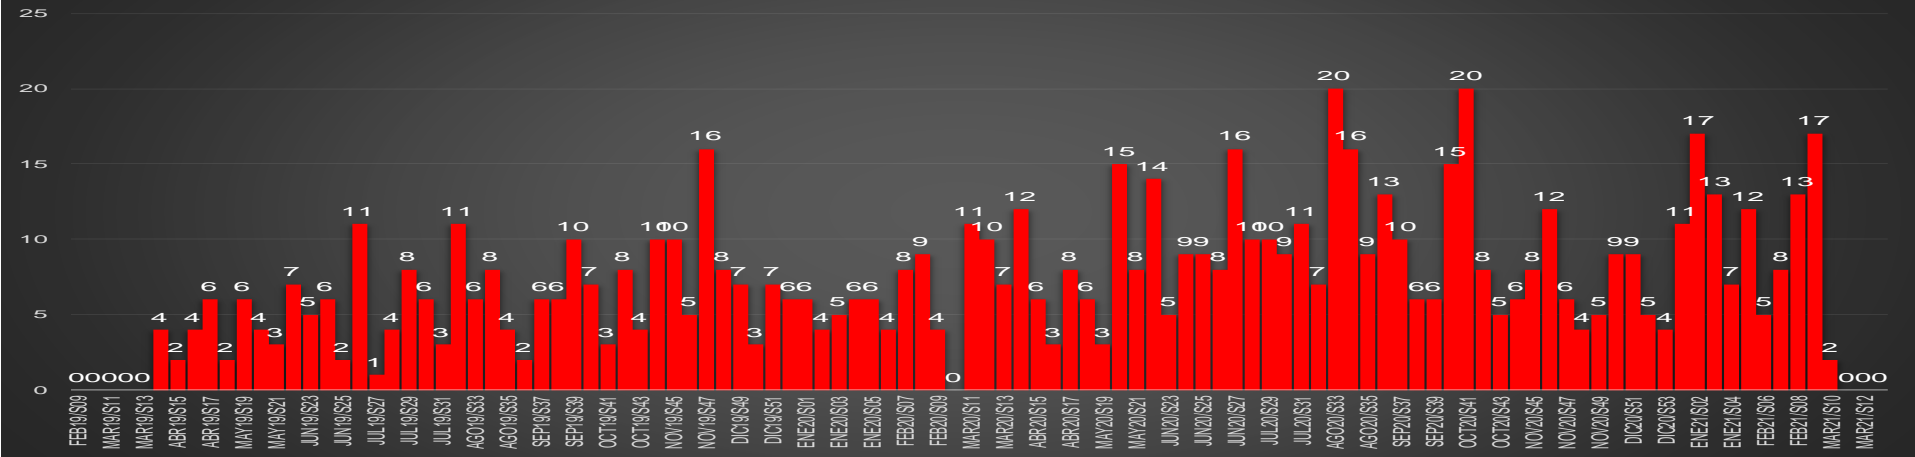

HOMICIDIOS POR SEMANA

SAN LUIS POTOSÍ