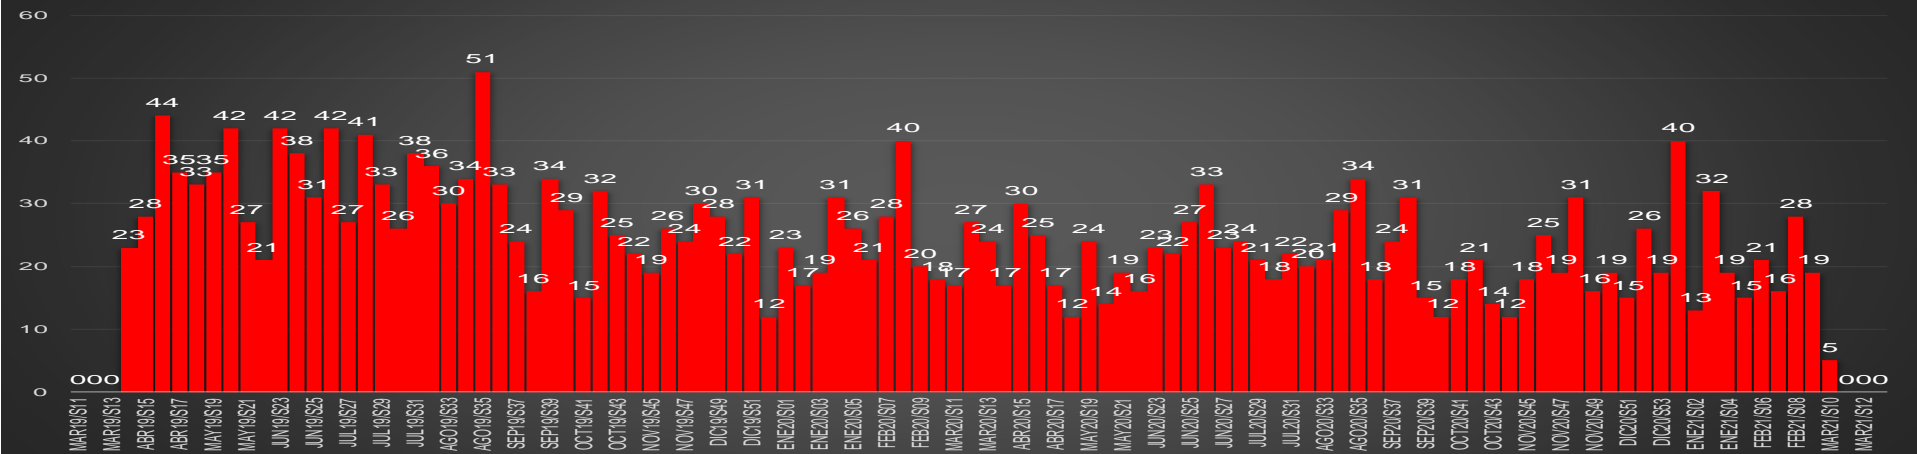

HOMICIDIOS POR MES

Tamaulipas

HOMICIDIOS POR SEMANA

TLAXCALA

HOMICIDIOS POR MES

Tlaxcala

HOMICIDIOS POR SEMANA

VERACRUZ