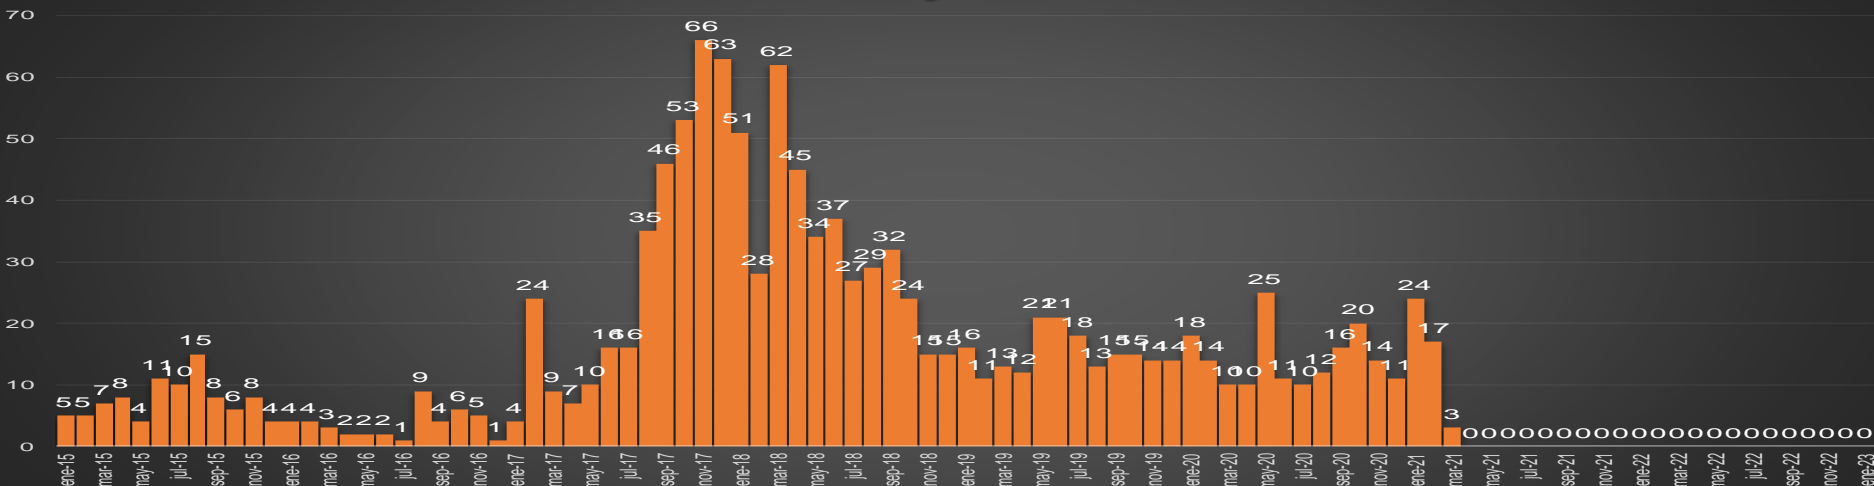

HOMICIDIOS POR MES

Nayarit