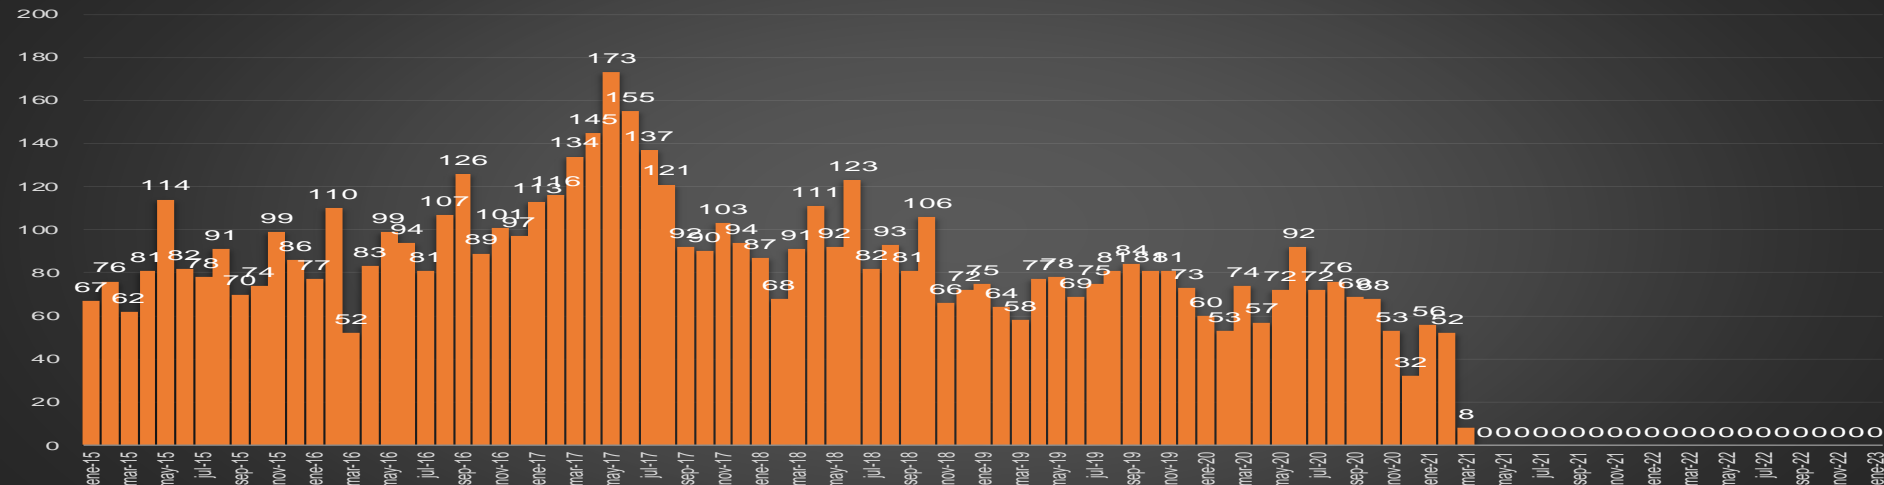

SONORA

HOMICIDIOS POR MES

Sinaloa