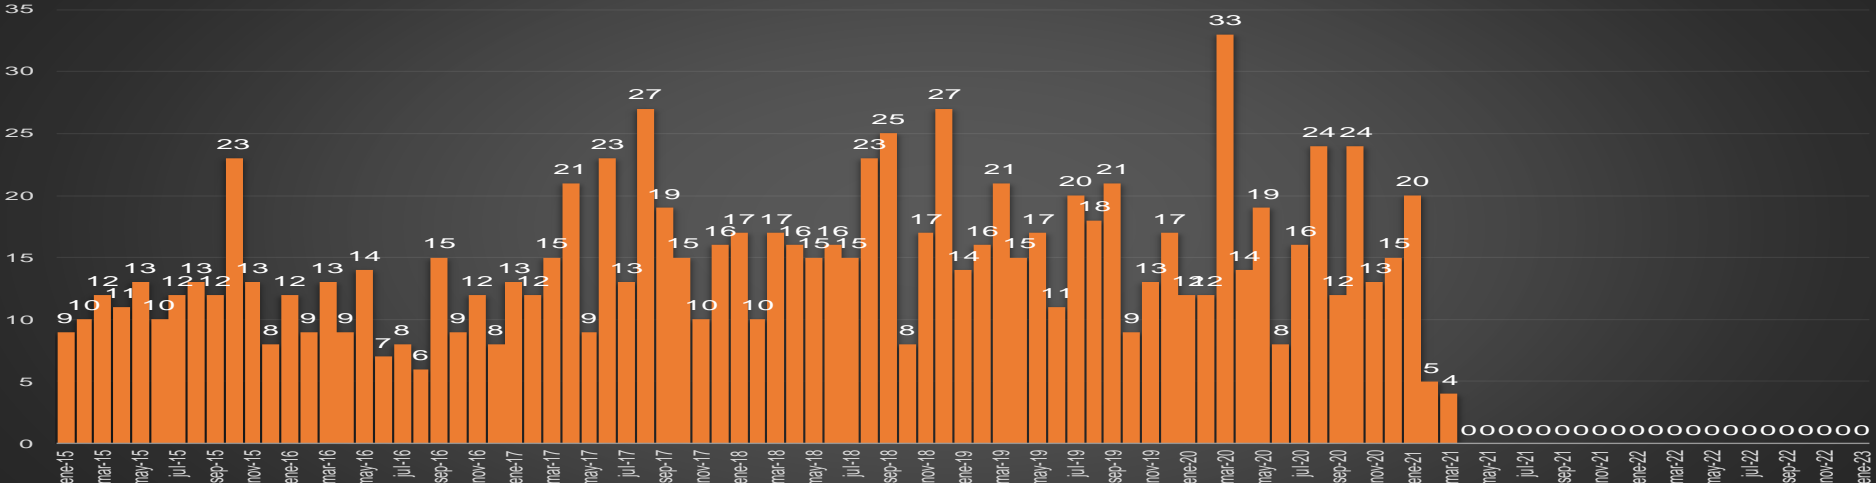

HOMICIDIOS POR MES

Puebla

HOMICIDIOS POR SEMANA

QUERÉTARO

HOMICIDIOS POR MES

QUERÉTARO

HOMICIDIOS POR SEMANA

QUINTANA ROO