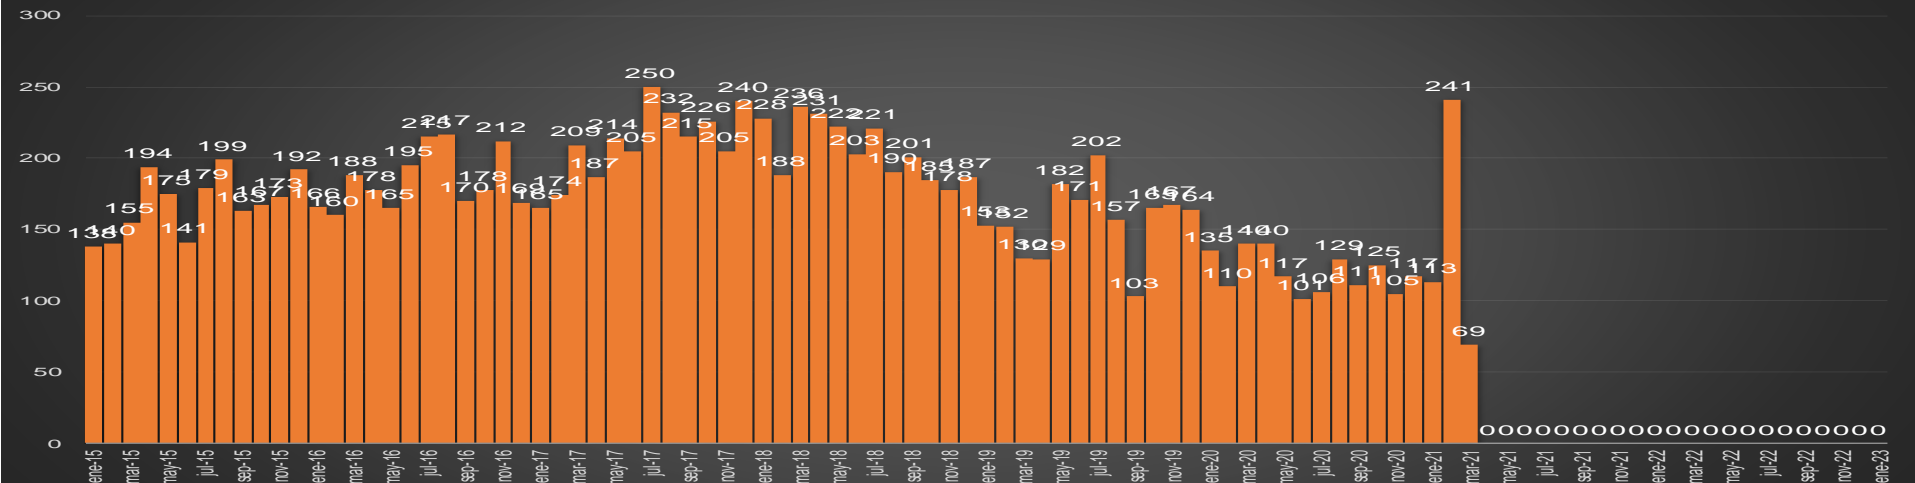

EPN

63,748

AMLO

77,663

AMLO

77,663

CRECIMIENTO HISTÓRICO

MUERTES SEXENIO AMLO

GUANAJUATO

HOMICIDIOS POR MES

Guanajuato

HOMICIDIOS POR SEMANA

GUERRERO

HOMICIDIOS POR MES

Guerrero

HOMICIDIOS POR SEMANA