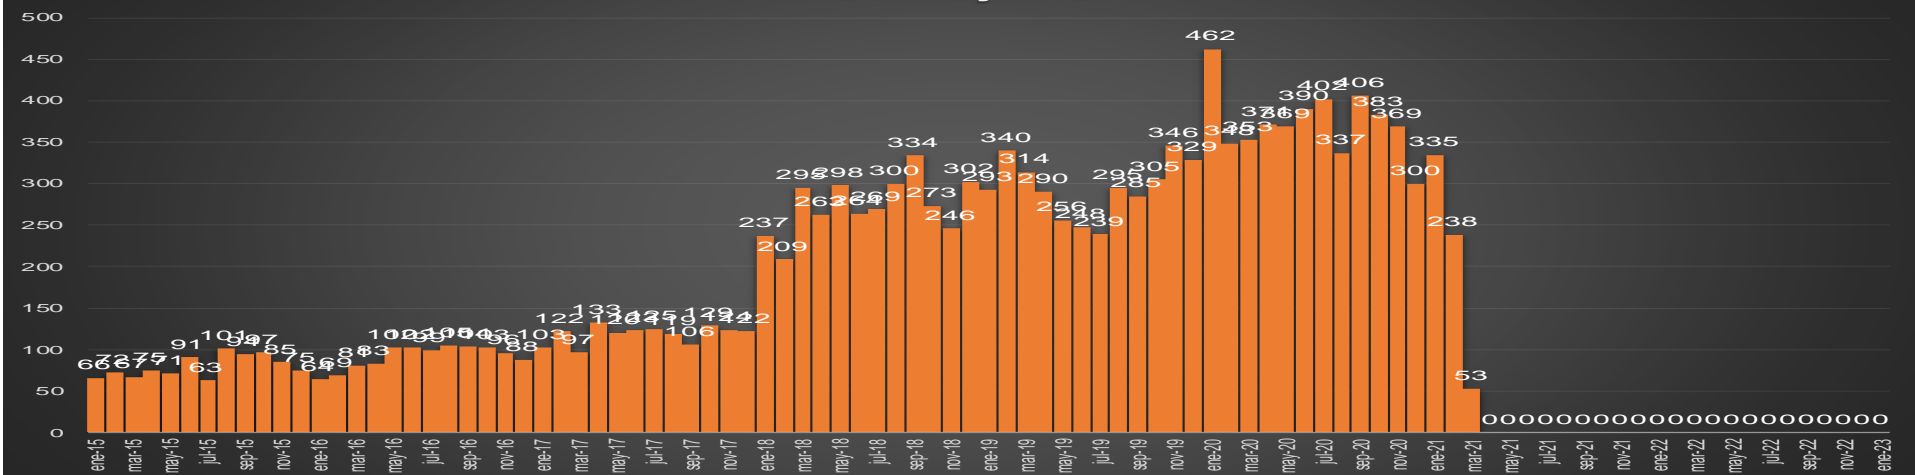

HOMICIDIOS POR MES

Guanajuato