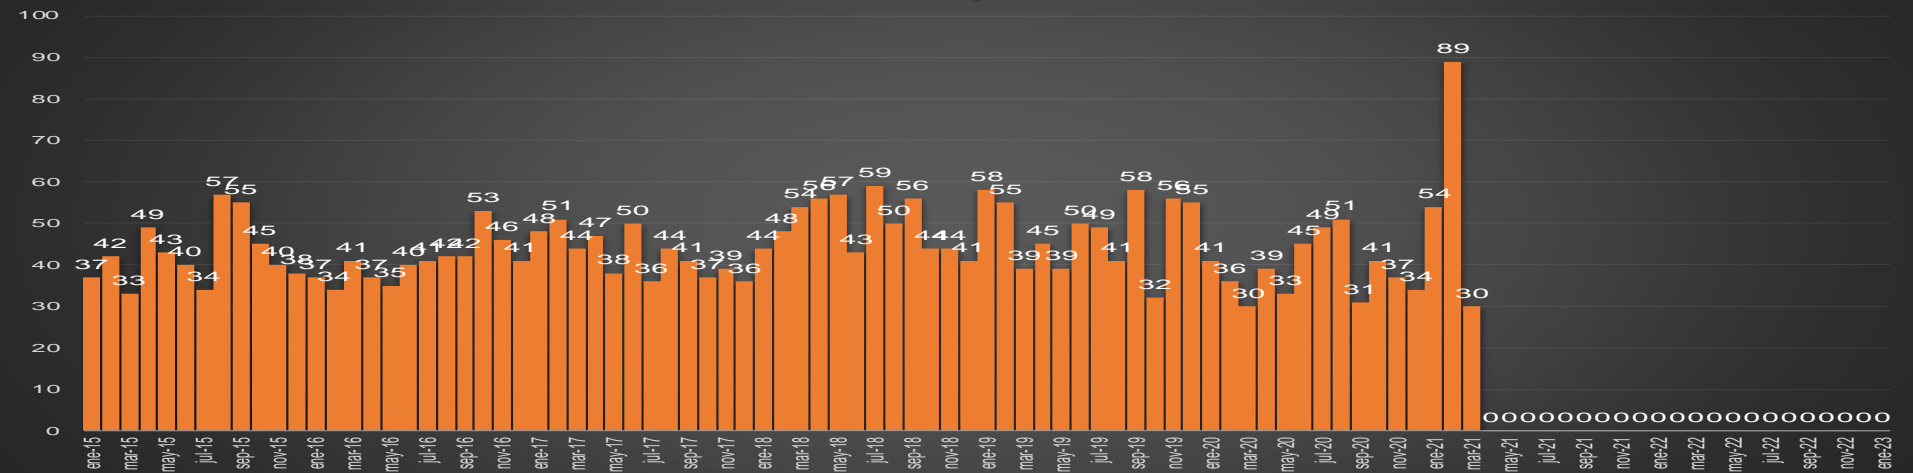

HOMICIDIOS POR MES

Chiapas