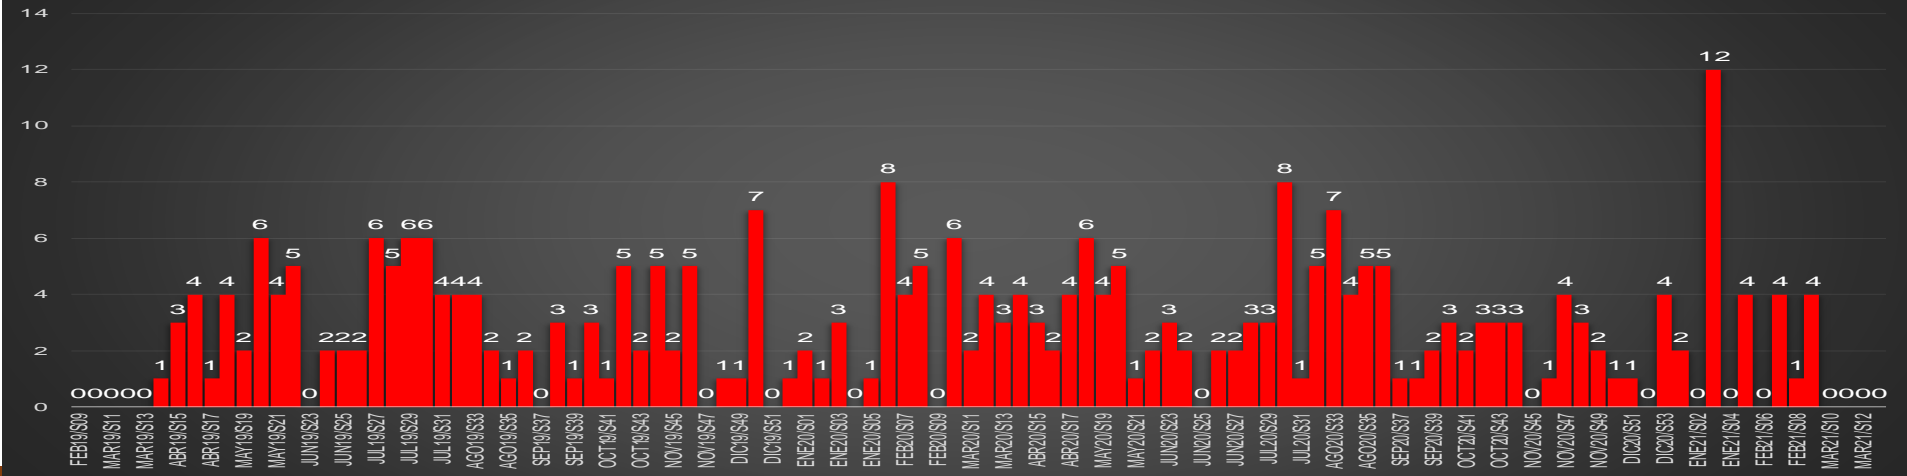

CDMX

HOMICIDIOS POR MES

CDMX

HOMICIDIOS POR SEMANA

DURANGO

HOMICIDIOS POR MES

Durango

HOMICIDIOS POR SEMANA