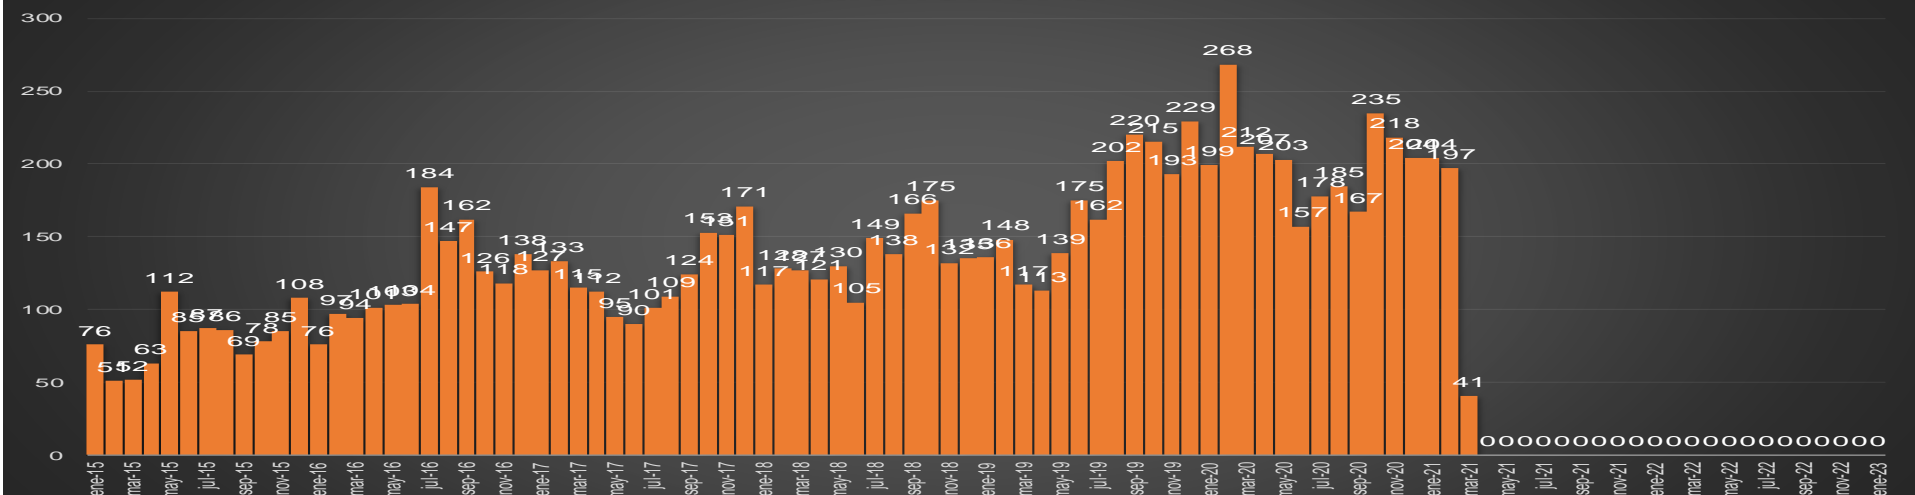

MÉXICO

HOMICIDIOS POR MES

HOMICIDIOS POR SEMANA

MICHOACÁN

HOMICIDIOS POR MES

MICHOACÁN

HOMICIDIOS POR SEMANA

MORELOS