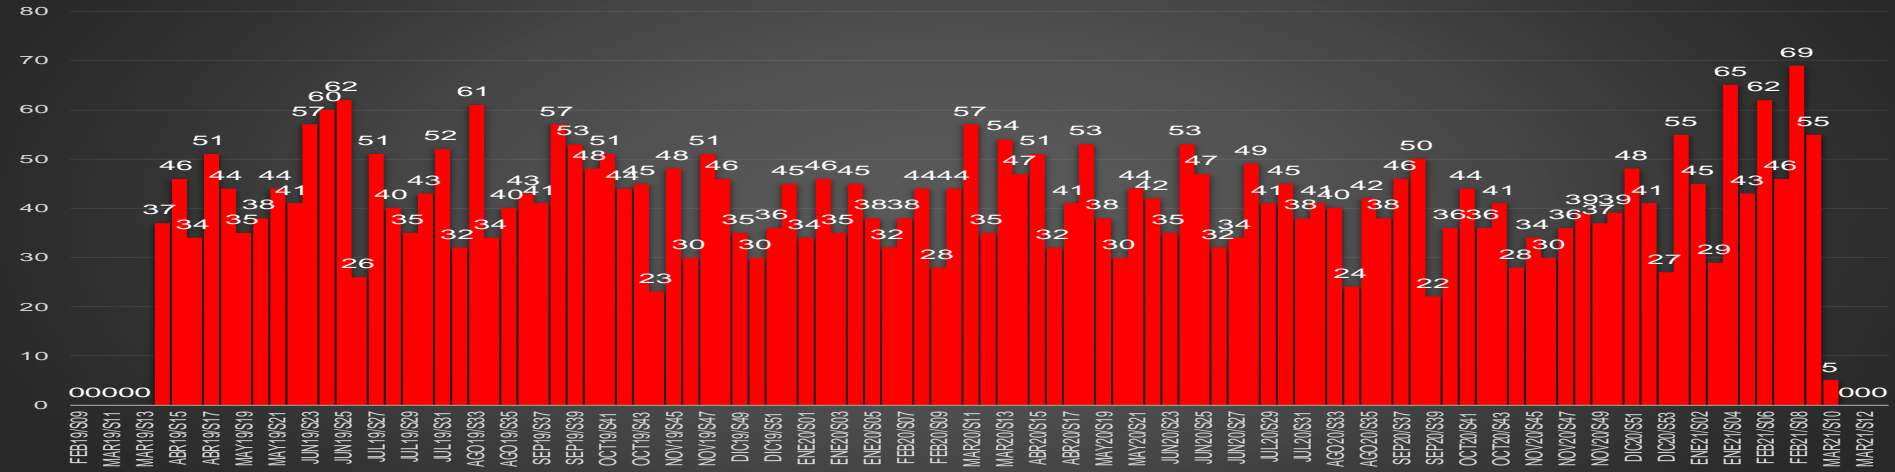

HOMICIDIOS POR SEMANA

MÉXICO

HOMICIDIOS POR MES