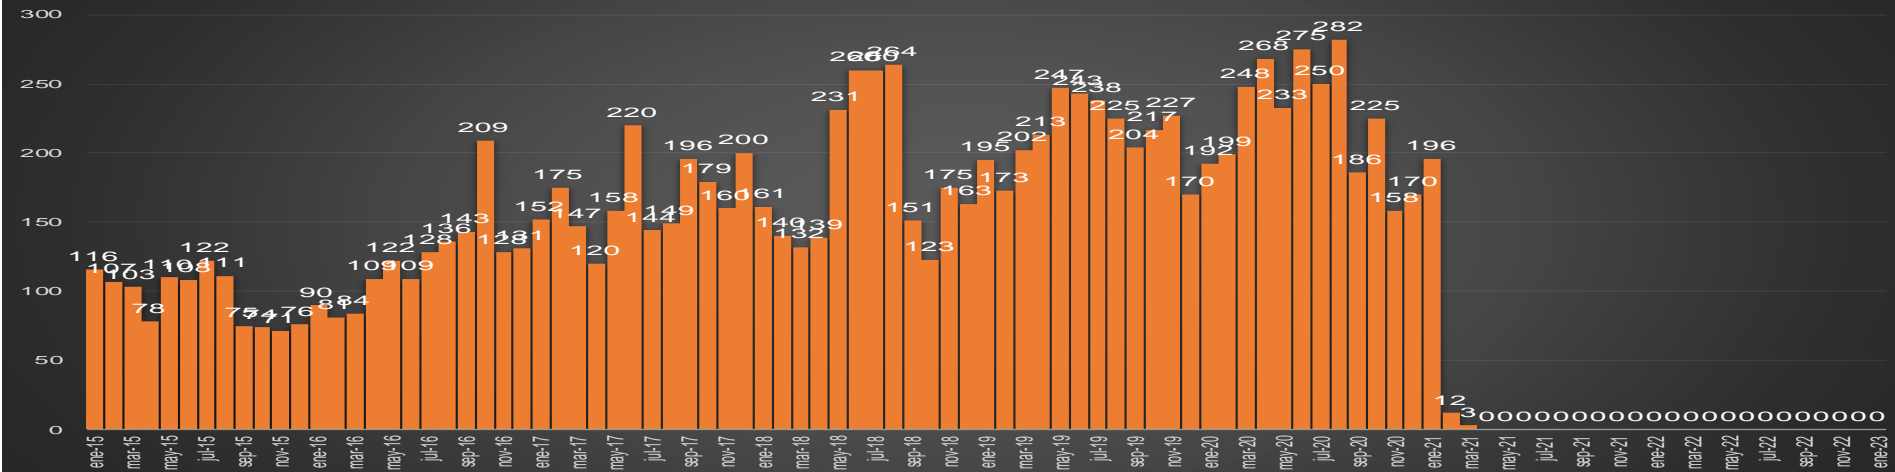

EPN

63,748

AMLO

77,663

AMLO

77,663

CRECIMIENTO HISTÓRICO

MUERTES SEXENIO AMLO

CHIAPAS

HOMICIDIOS POR MES

Chiapas

HOMICIDIOS POR SEMANA

CHIHUAHUA

HOMICIDIOS POR MES

Chihuahua

HOMICIDIOS POR SEMANA