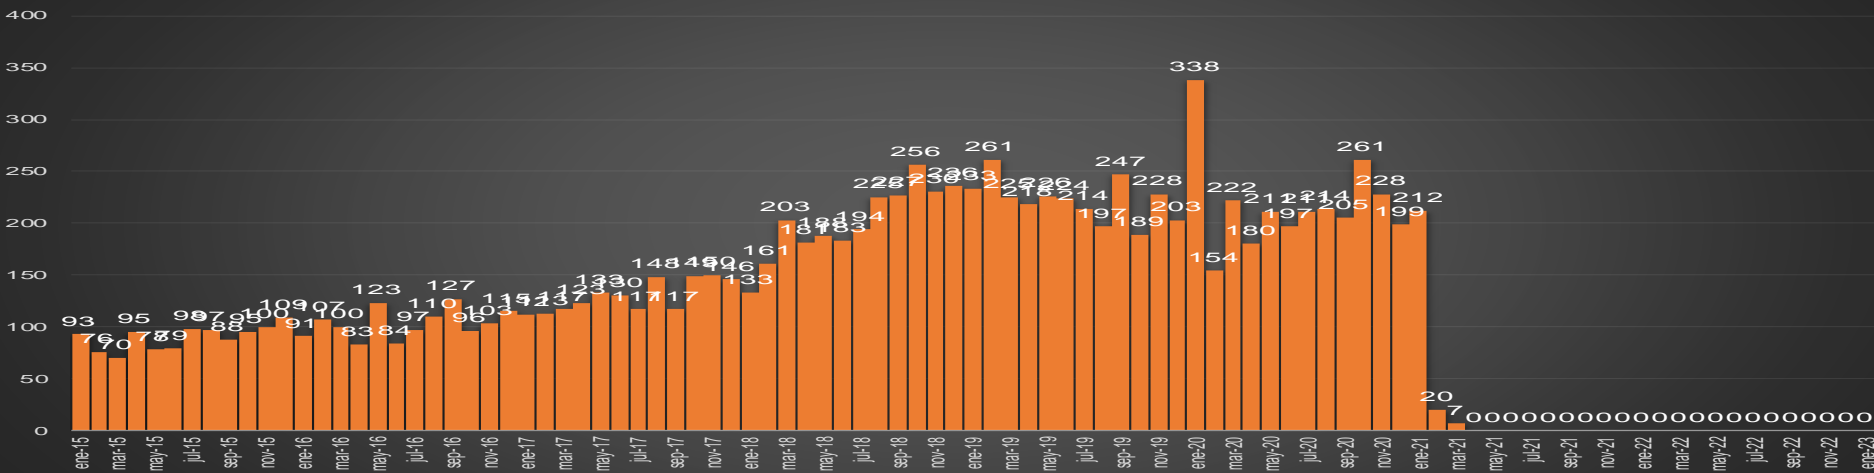

HIDALGO

HOMICIDIOS POR MES

Hidalgo

HOMICIDIOS POR SEMANA

JALISCO

HOMICIDIOS POR MES

Jalisco

HOMICIDIOS POR SEMANA