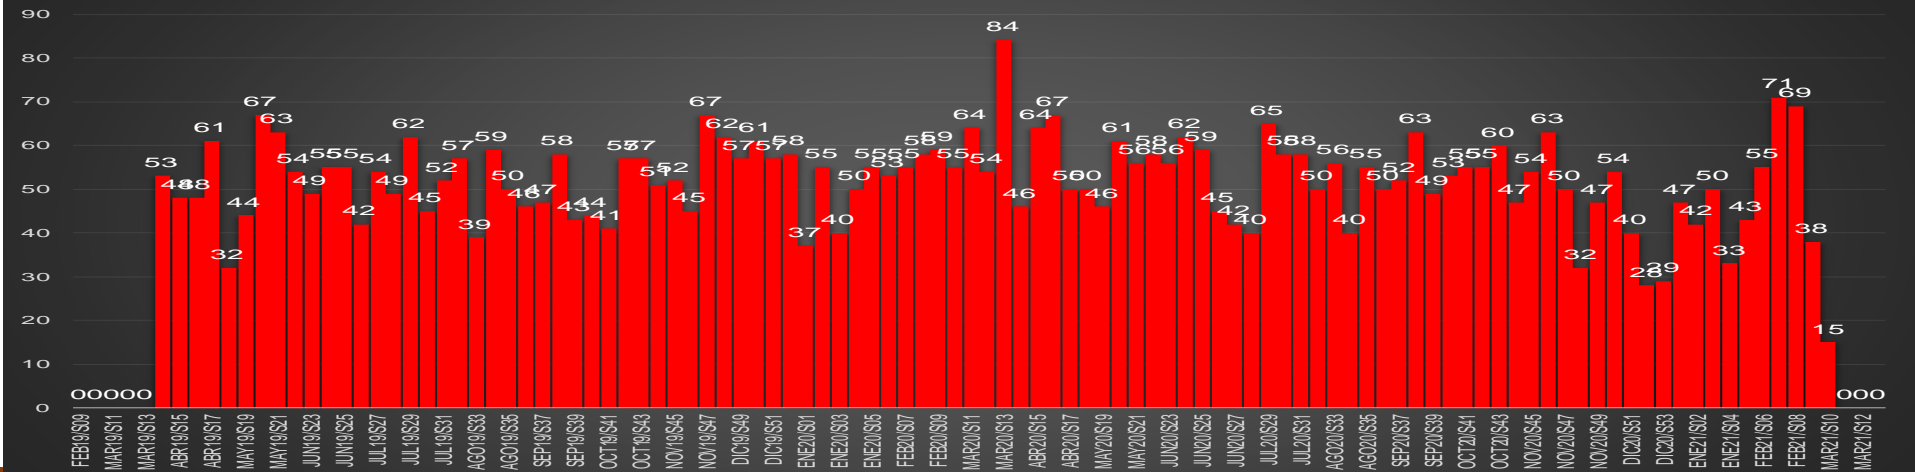

HOMICIDIOS POR SEMANA

GUANAJUATO