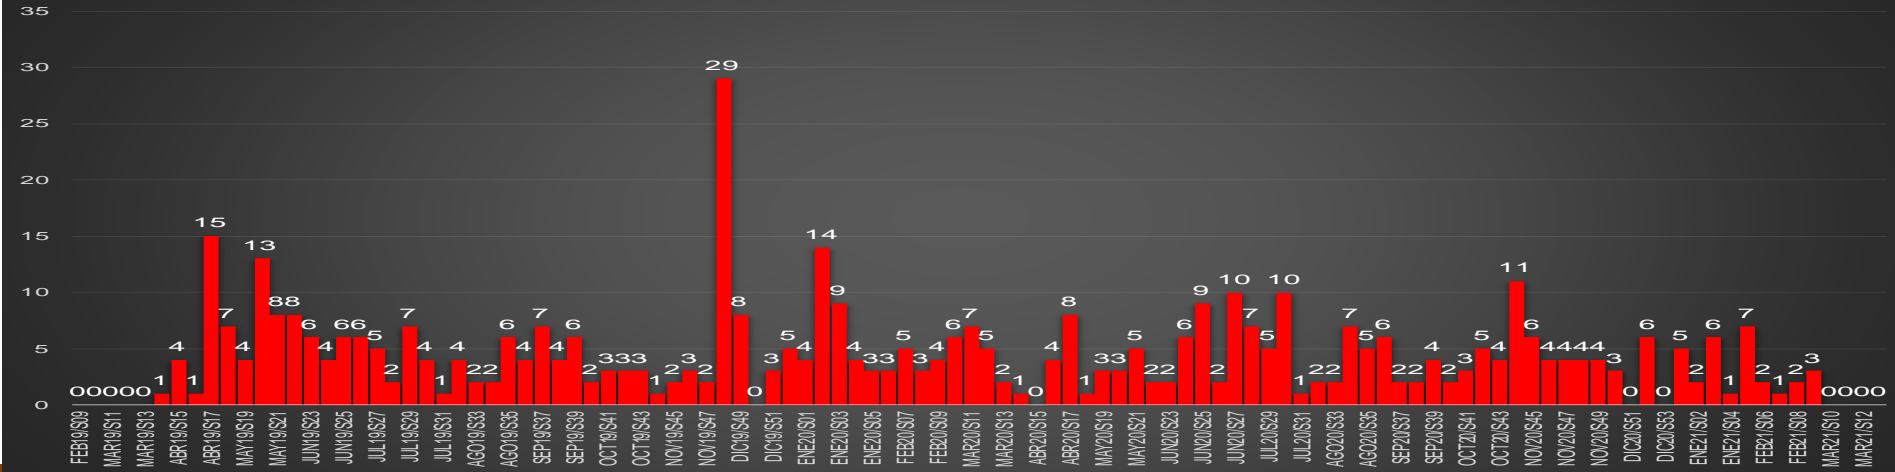

EPN

63,748

AMLO

77,663

AMLO

77,663

CRECIMIENTO HISTÓRICO

MUERTES SEXENIO AMLO

CHIAPAS

HOMICIDIOS POR MES

Chiapas

HOMICIDIOS POR SEMANA

CHIHUAHUA

HOMICIDIOS POR MES

Chihuahua

HOMICIDIOS POR SEMANA