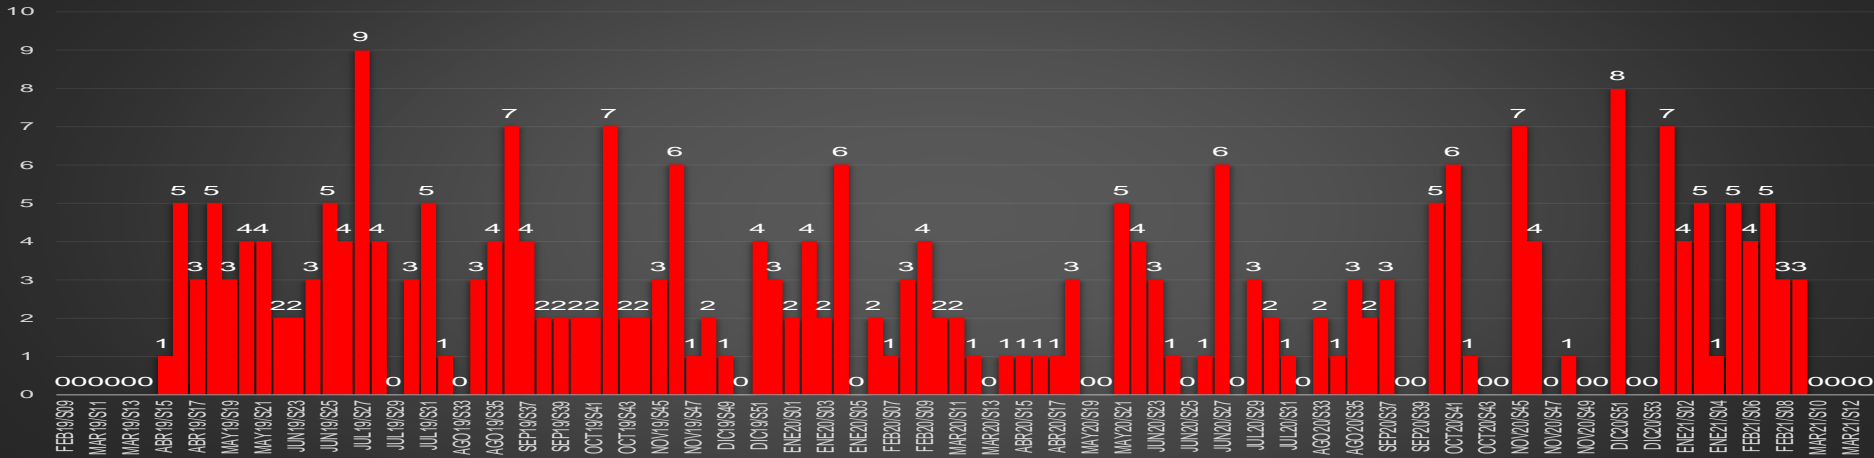

HOMICIDIOS POR SEMANA

NAYARIT