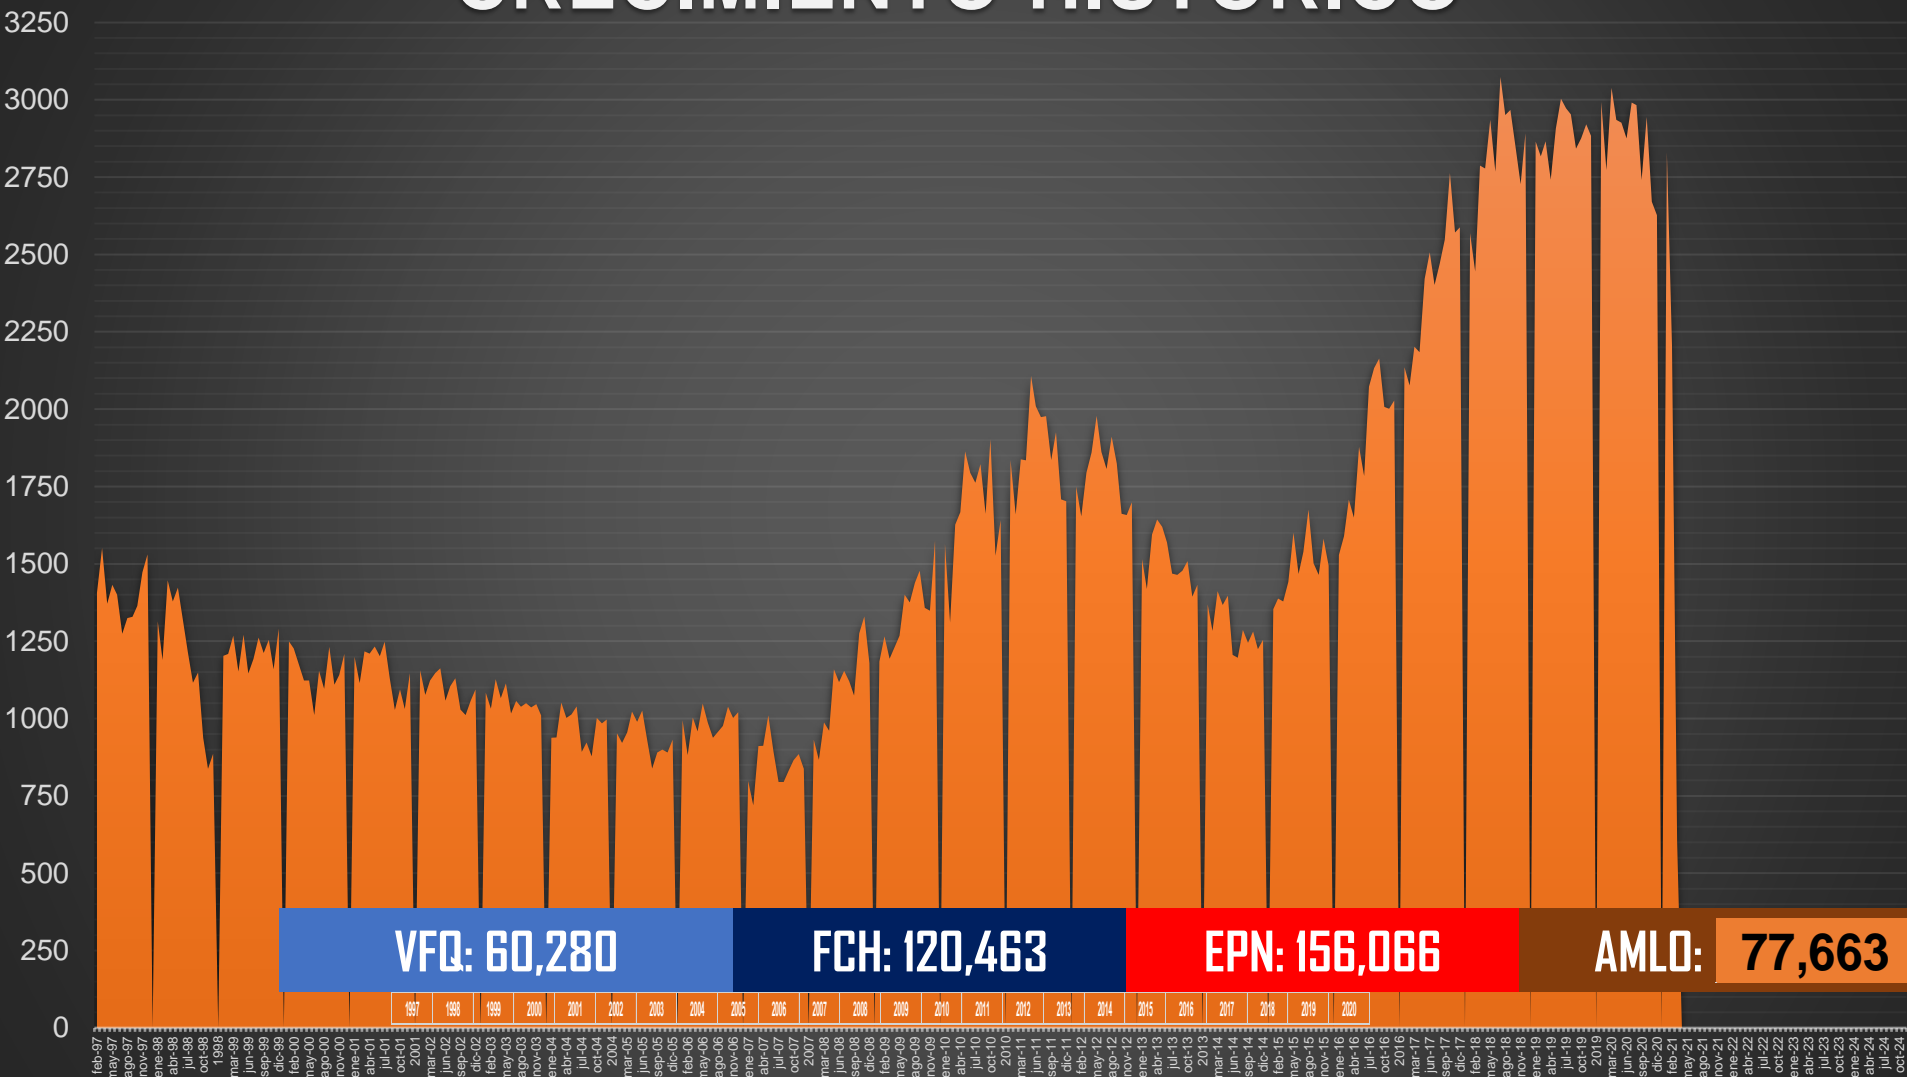

■ 2020 ■ 2021

Con tecnología de Bing
 © Microsoft, TomTom

HOMICIDIOS DOLOSOS SEXENIO AMLO

77,663

VÍCTIMAS DE HOMICIDIO DOLOSO EN MÉXICO

SEXENIO AMLO

www.informeseuridad.cns.gob.mx

77,663

TOTAL HOMICIDIOS POR AÑO (2020 TOTAL)

LA GUERRA EN NÚMEROS

HOMICIDIOS DOLOSOS DIARIOS | MÉXICO

| martes, 9 de marzo de 2021 |

PRIMEROS MESES DE CADA GOBIERNO

ÚLTIMOS MESES DE CADA GOBIERNO

VFQ
TOTAL 60K

31,455

EPN

63,748

AMLO

77,663

AMLO

77,663

CRECIMIENTO HISTÓRICO

MUERTES SEXENIO AMLO

268,586

77,663

190,923

HOMICIDIOS

COVID19

HOMICIDIOS POR SEMANA

HOMICIDIOS POR MES

HOMICIDIOS POR SEMANA