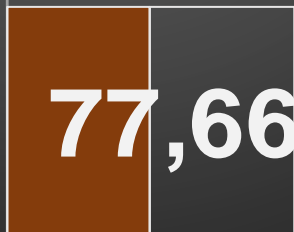

■ 2020 ■ 2021

Con tecnología de Bing
 © Microsoft, TomTom

HOMICIDIOS DOLOSOS SEXENIO AMLO

77,663

VÍCTIMAS DE HOMICIDIO DOLOSO EN MÉXICO

SEXENIO AMLO

www.informeseuridad.cns.gob.mx

77,663

TOTAL HOMICIDIOS POR AÑO (2020 TOTAL)

LA GUERRA EN NÚMEROS

HOMICIDIOS DOLOSOS DIARIOS | MÉXICO

| martes, 9 de marzo de 2021 |

PRIMEROS MESES DE CADA GOBIERNO

ÚLTIMOS MESES DE CADA GOBIERNO

VFQ
TOTAL 60K

31,455

VFQ

24,012

FCH
120K

28,072

FCH

45,336

EPN
156K

39,446

EPN

63,748

AMLO

77,663

AMLO

77,663

CRECIMIENTO HISTÓRICO

MUERTES SEXENIO AMLO