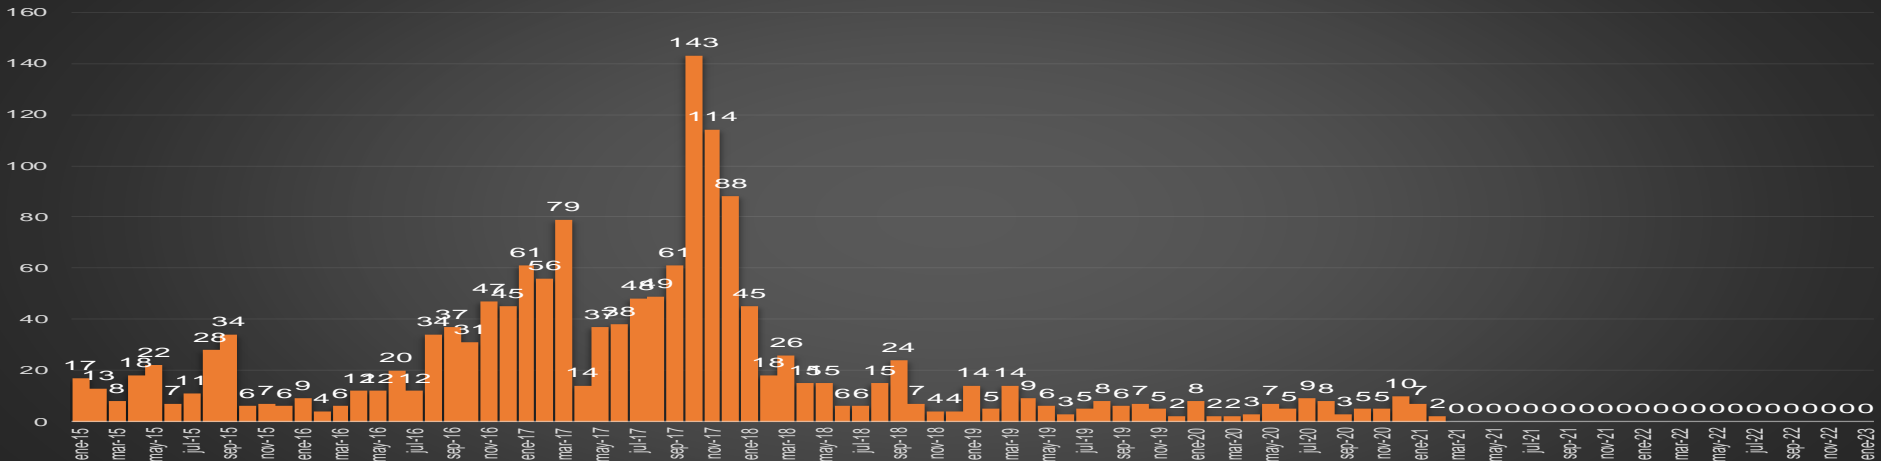

HOMICIDIOS POR MES

Baja California Sur