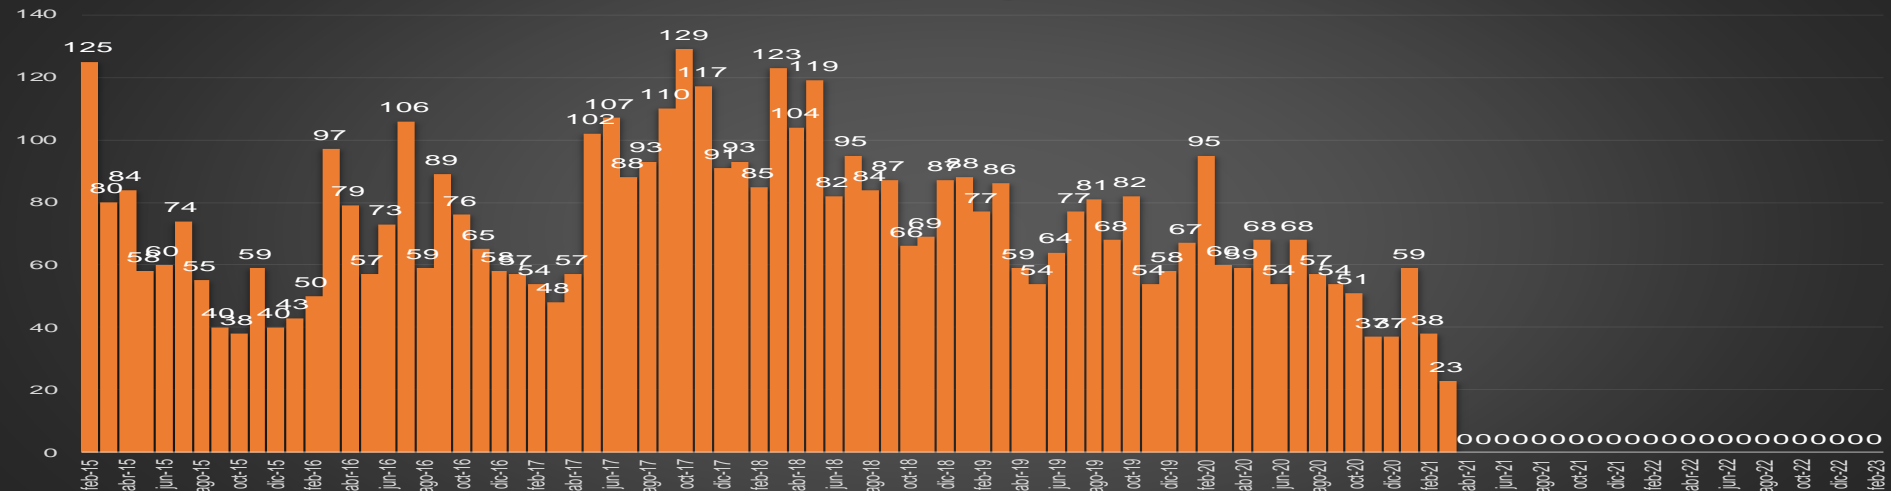

TLAXCALA

HOMICIDIOS POR MES

Tamaulipas