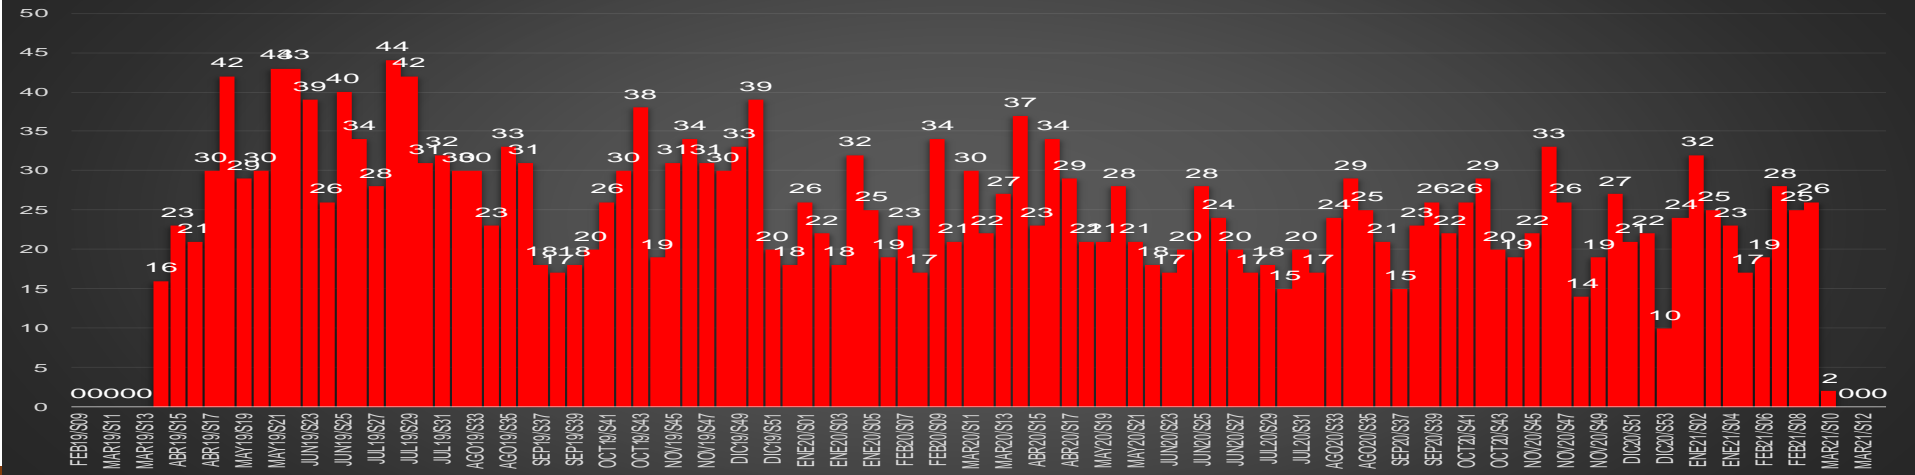

HOMICIDIOS POR SEMANA

HIDALGO