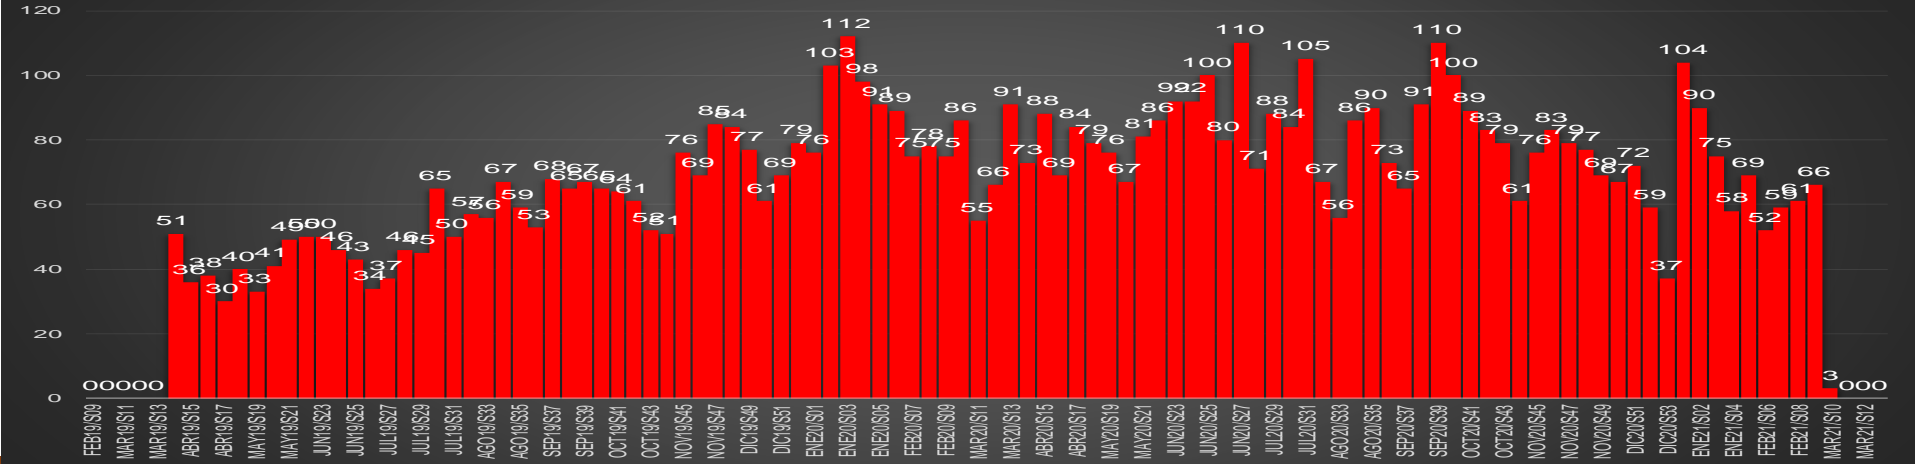

EPN

63,748

AMLO

77,663

AMLO

77,663

CRECIMIENTO HISTÓRICO

MUERTES SEXENIO AMLO

GUANAJUATO

HOMICIDIOS POR MES

Guanajuato

HOMICIDIOS POR SEMANA

GUERRERO

HOMICIDIOS POR MES

Guerrero

HOMICIDIOS POR SEMANA