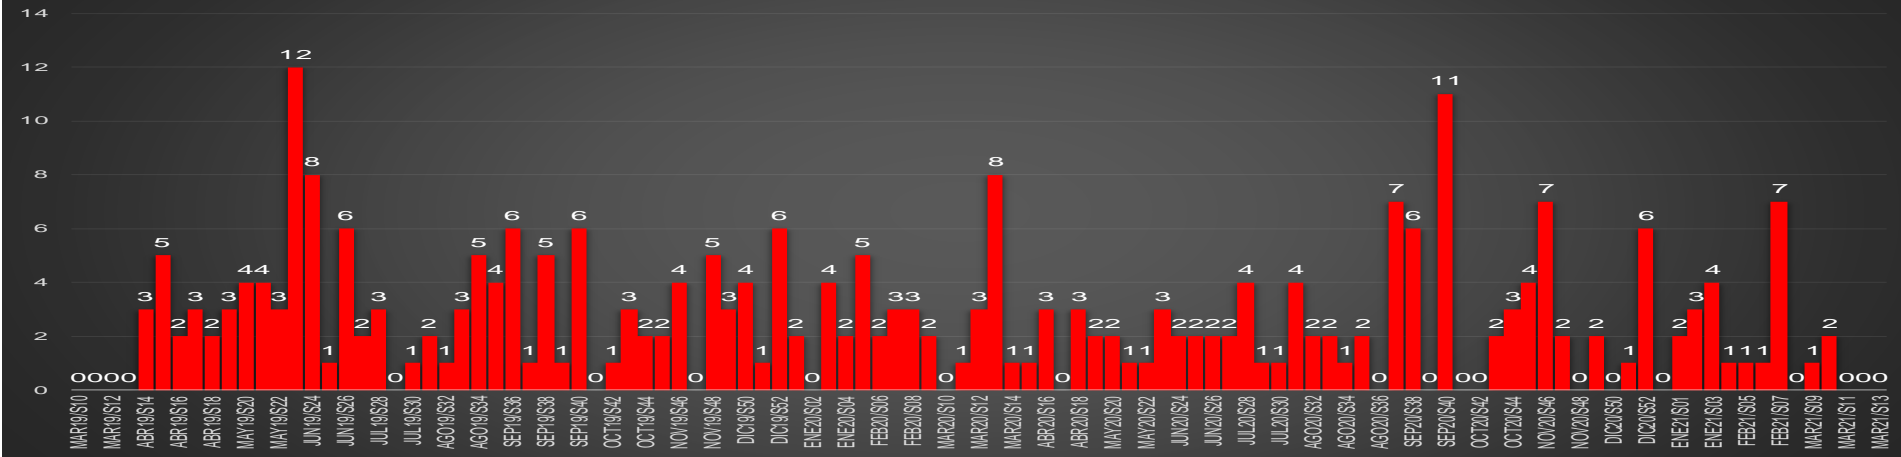

HOMICIDIOS POR SEMANA

TLAXCALA