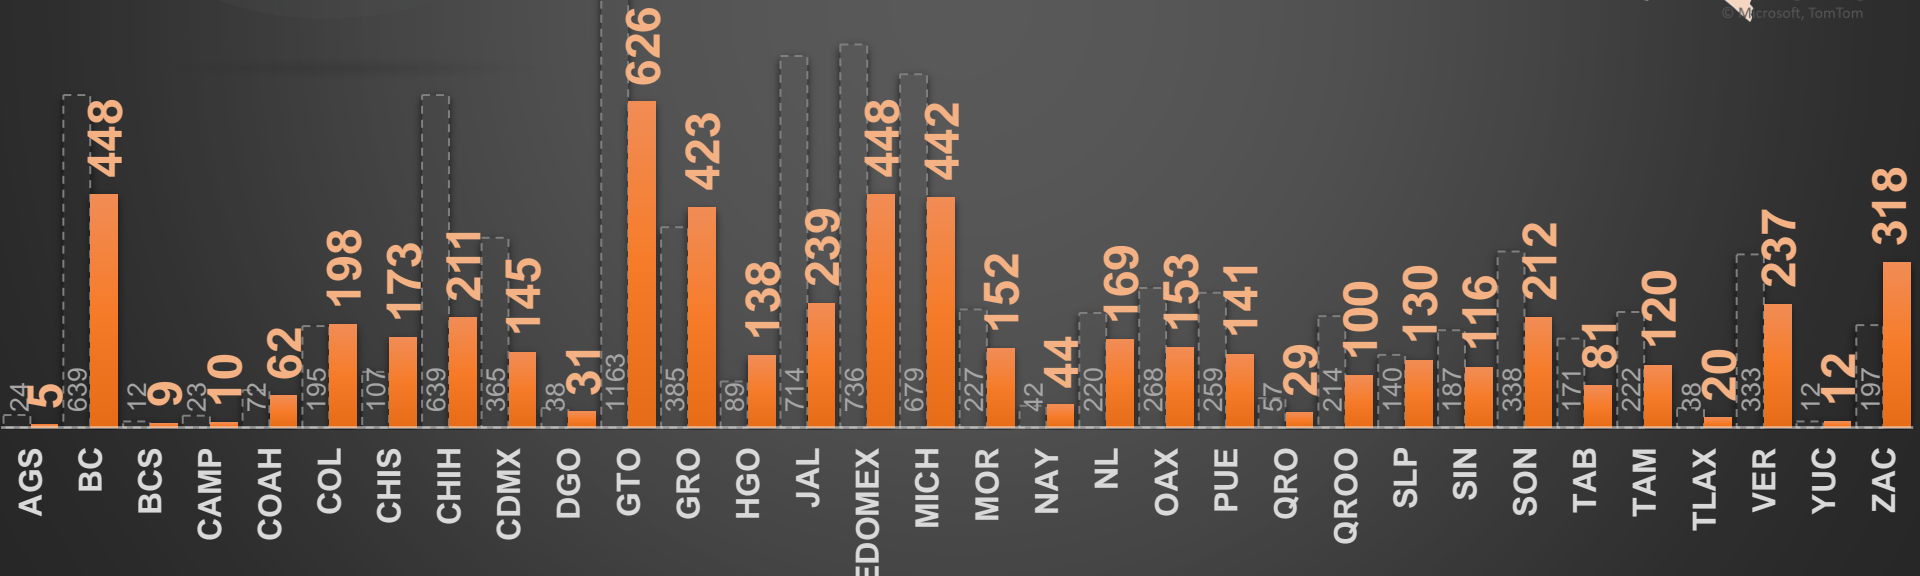

www.informeseuridad.cns.gob.mx

lunes, 8 de marzo de 2021

	HOMICIDIOS
HOY	76
AYER	103
ANTIER	73
5 DÍAS	81
7 DÍAS	73
10 DÍAS	101
15 DÍAS	80
20 DÍAS	71
1 MES	79
DIC-20	2627

ACUMULADO MENSUAL marzo de 2021

ACUMULADO HOMICIDIOS DOLOSOS

■ 2020 ■ 2021

Con tecnología de Bing
 © Microsoft, TomTom

HOMICIDIOS DOLOSOS SEXENIO AMLO

77,663

VÍCTIMAS DE HOMICIDIO DOLOSO EN MÉXICO

SEXENIO AMLO

www.informeseuridad.cns.gob.mx

77,663

TOTAL HOMICIDIOS POR AÑO (2020 TOTAL)

LA GUERRA EN NÚMEROS

HOMICIDIOS DOLOSOS DIARIOS | MÉXICO

| martes, 9 de marzo de 2021 |

PRIMEROS MESES DE CADA GOBIERNO

ÚLTIMOS MESES DE CADA GOBIERNO

VFQ
TOTAL 60K

31,455

EPN

63,748

AMLO

77,663

AMLO

77,663

CRECIMIENTO HISTÓRICO

MUERTES SEXENIO AMLO