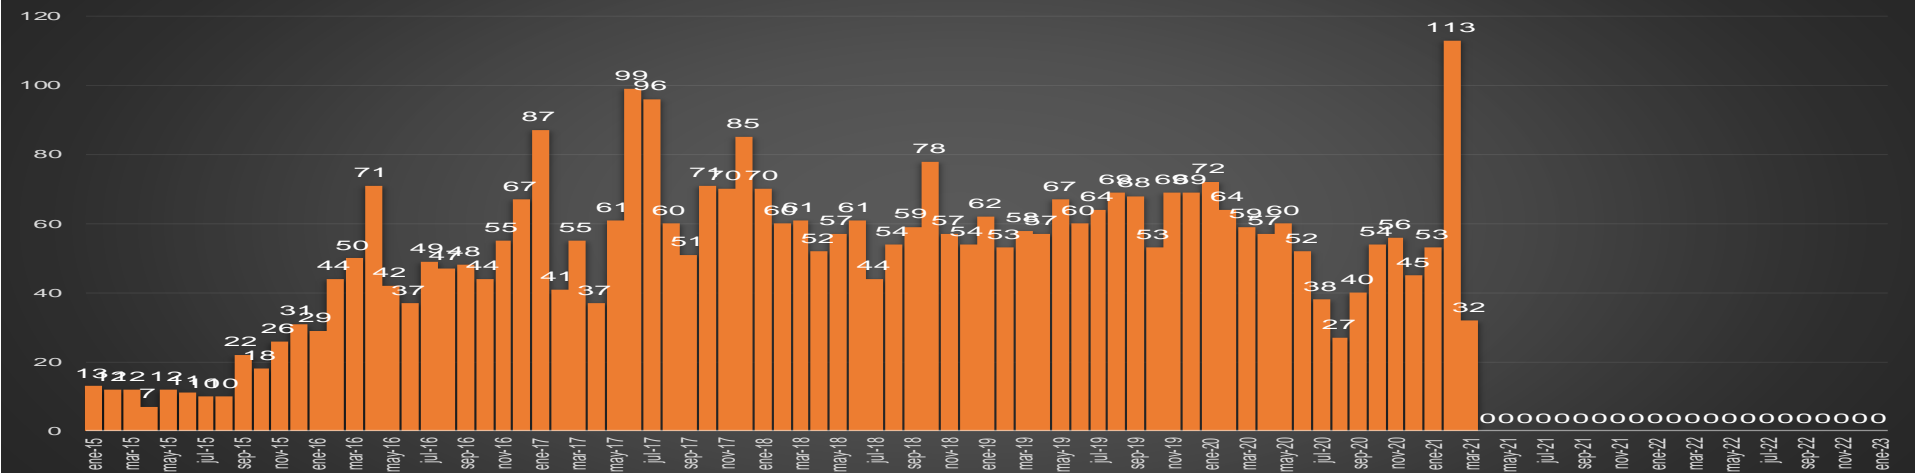

EPN

63,748

AMLO

77,663

AMLO

77,663

CRECIMIENTO HISTÓRICO

MUERTES SEXENIO AMLO

COAHUILA

HOMICIDIOS POR MES

Coahuila

HOMICIDIOS POR SEMANA

COLIMA

HOMICIDIOS POR MES

Colima

HOMICIDIOS POR SEMANA