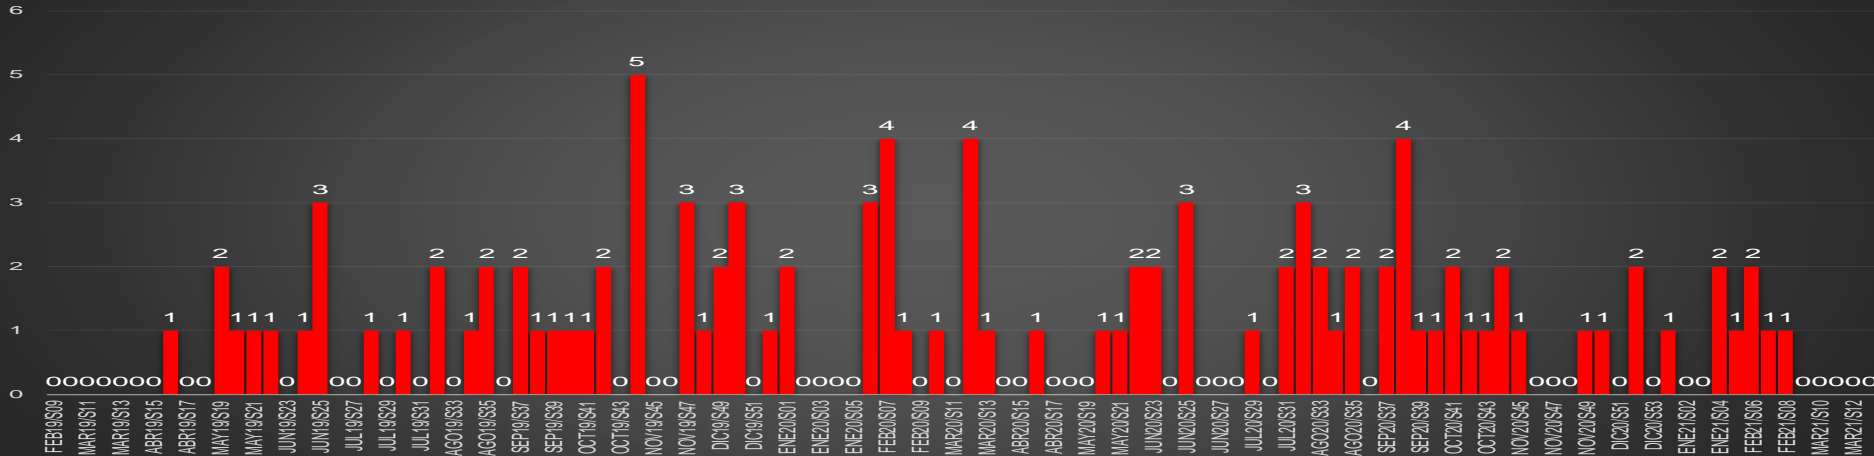

EPN

63,748

AMLO

77,663

AMLO

77,663

CRECIMIENTO HISTÓRICO

MUERTES SEXENIO AMLO

BAJA CALIFORNIA SUR

HOMICIDIOS POR MES

Baja California Sur

HOMICIDIOS POR SEMANA

CAMPECHE

HOMICIDIOS POR MES

Campeche

HOMICIDIOS POR SEMANA