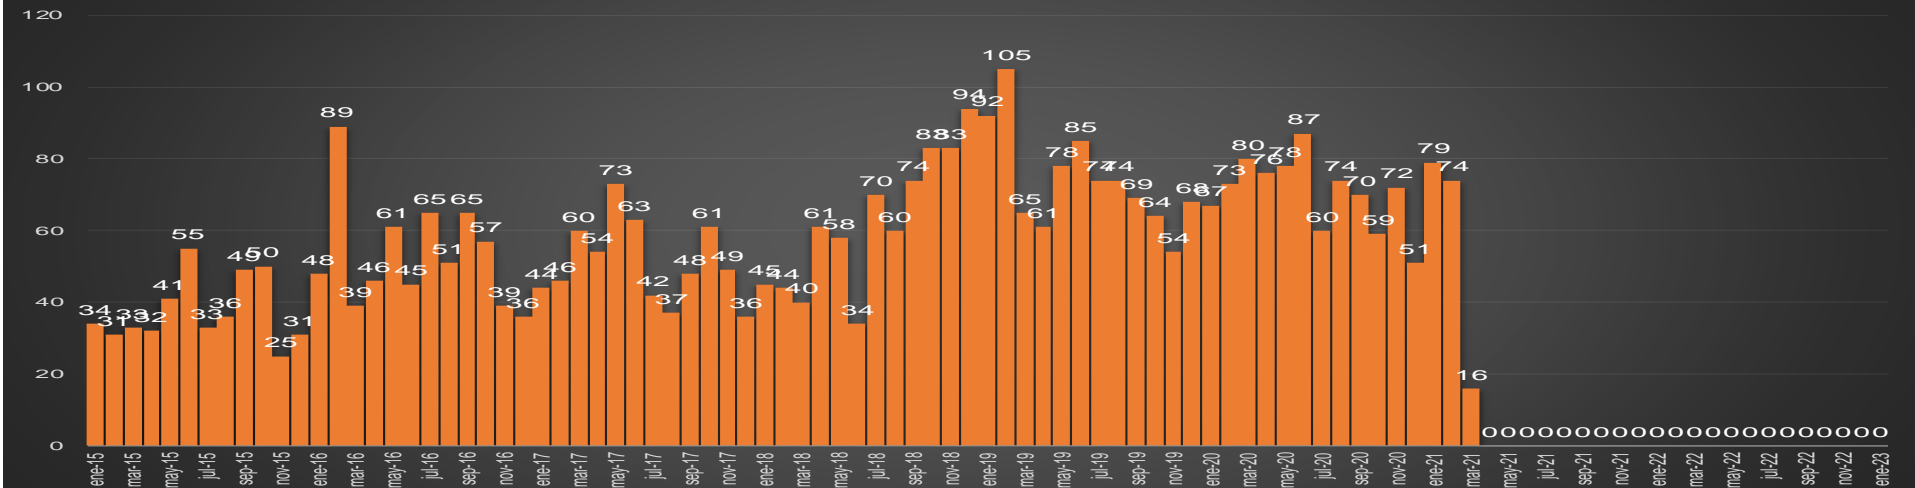

HOMICIDIOS POR MES

NUEVO LEÓN

HOMICIDIOS POR SEMANA

OAXACA

HOMICIDIOS POR MES

Oaxaca

HOMICIDIOS POR SEMANA

PUEBLA