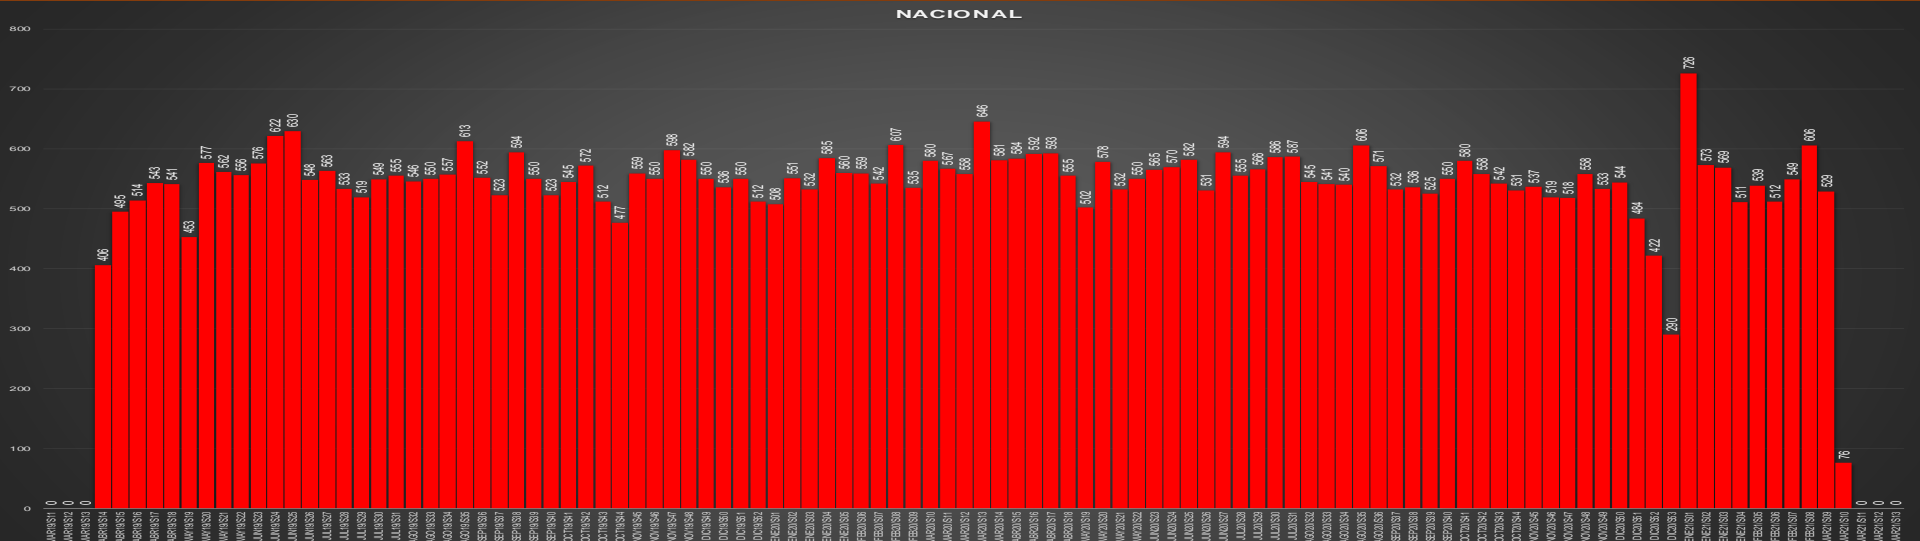

TOTAL HOMICIDIOS POR AÑO (2020 TOTAL)

LA GUERRA EN NÚMEROS

HOMICIDIOS DOLOSOS DIARIOS | MÉXICO

| martes, 9 de marzo de 2021 |

PRIMEROS MESES DE CADA GOBIERNO

ÚLTIMOS MESES DE CADA GOBIERNO

VFQ
TOTAL 60K

31,455

EPN

63,748

AMLO

77,663

AMLO

77,663

CRECIMIENTO HISTÓRICO

MUERTES SEXENIO AMLO

268,586

77,663

190,923

HOMICIDIOS

COVID19

HOMICIDIOS POR SEMANA

HOMICIDIOS POR MES

HOMICIDIOS POR SEMANA