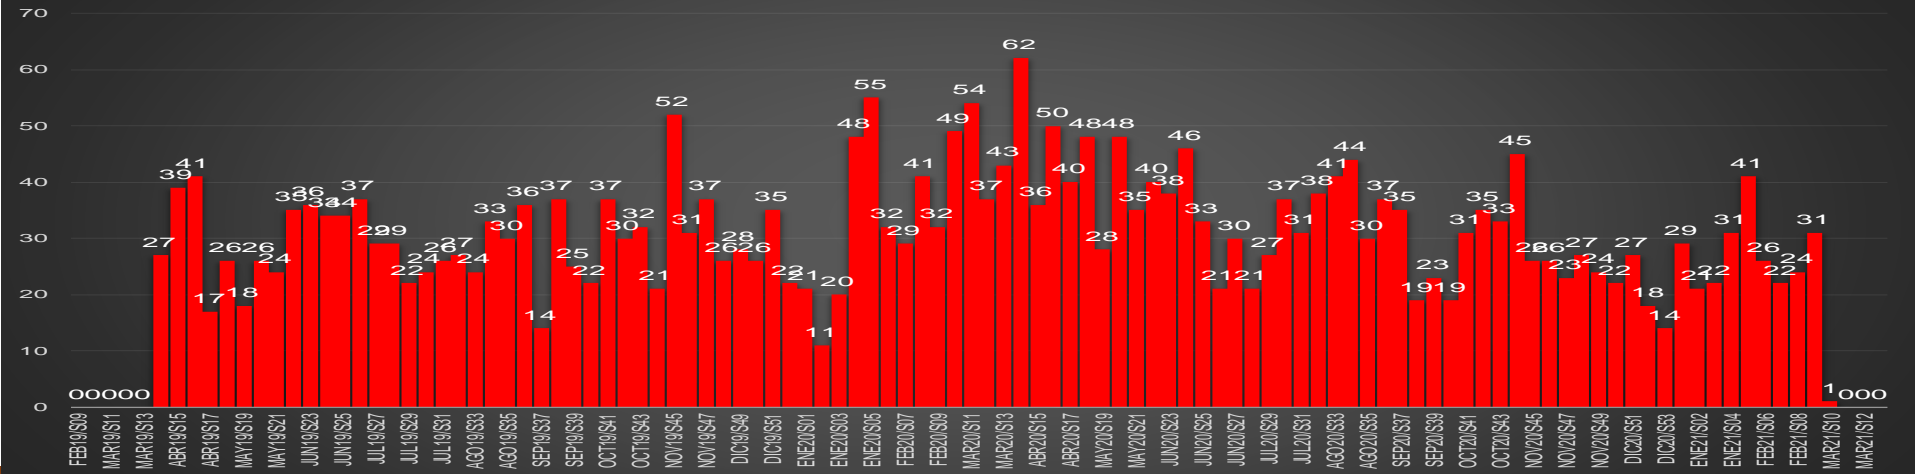

EPN

63,748

AMLO

77,663

AMLO

77,663

CRECIMIENTO HISTÓRICO

MUERTES SEXENIO AMLO

COAHUILA

HOMICIDIOS POR MES

Coahuila

HOMICIDIOS POR SEMANA

COLIMA

HOMICIDIOS POR MES

Colima

HOMICIDIOS POR SEMANA