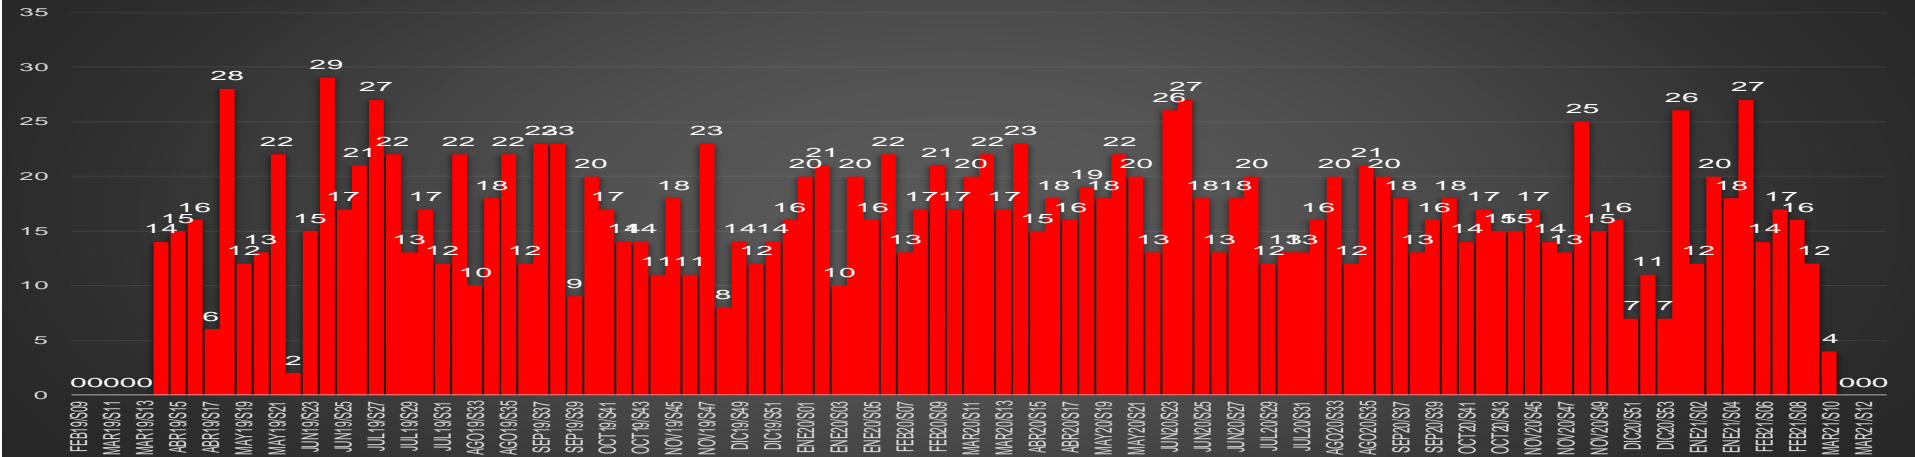

HOMICIDIOS POR MES

NUEVO LEÓN

HOMICIDIOS POR SEMANA

OAXACA

HOMICIDIOS POR MES

Oaxaca

HOMICIDIOS POR SEMANA

PUEBLA