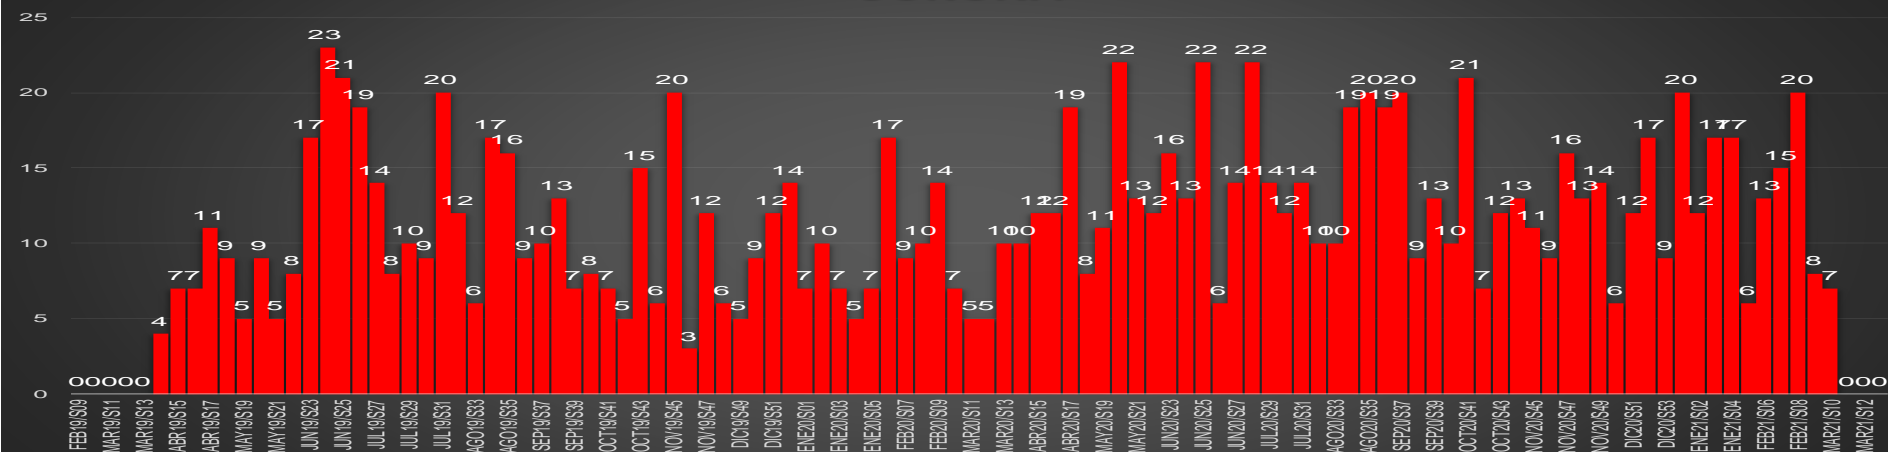

HOMICIDIOS POR SEMANA

SONORA