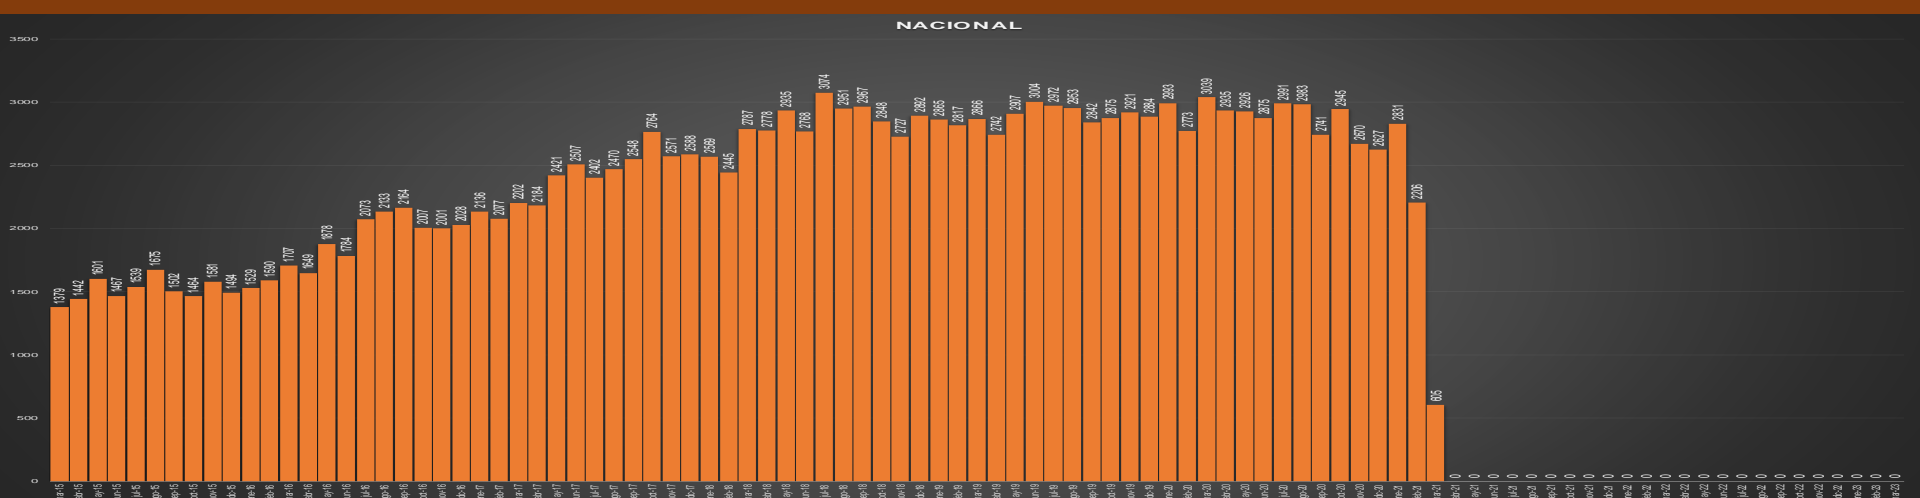

EPN

63,748

AMLO

77,663

AMLO

77,663

CRECIMIENTO HISTÓRICO

MUERTES SEXENIO AMLO

268,586

77,663

190,923

HOMICIDIOS

COVID19

HOMICIDIOS POR SEMANA

HOMICIDIOS POR MES

HOMICIDIOS POR SEMANA