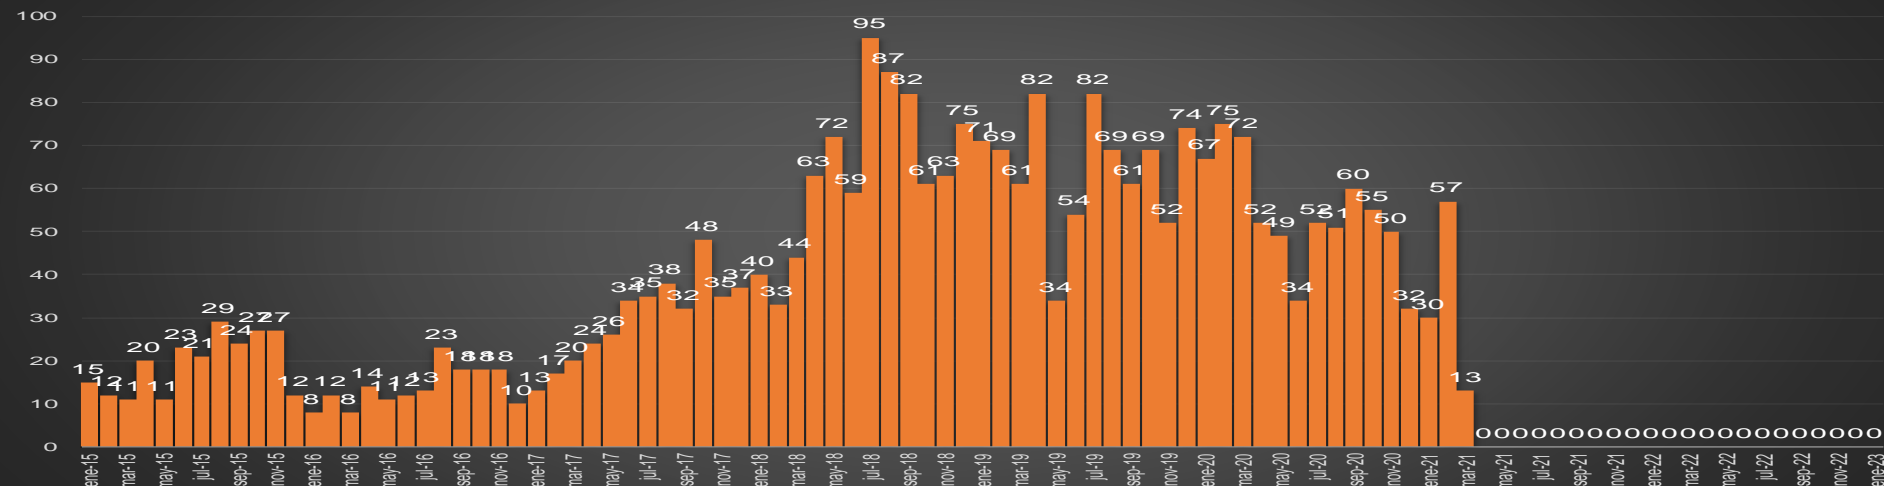

HOMICIDIOS POR MES

Quintana Roo