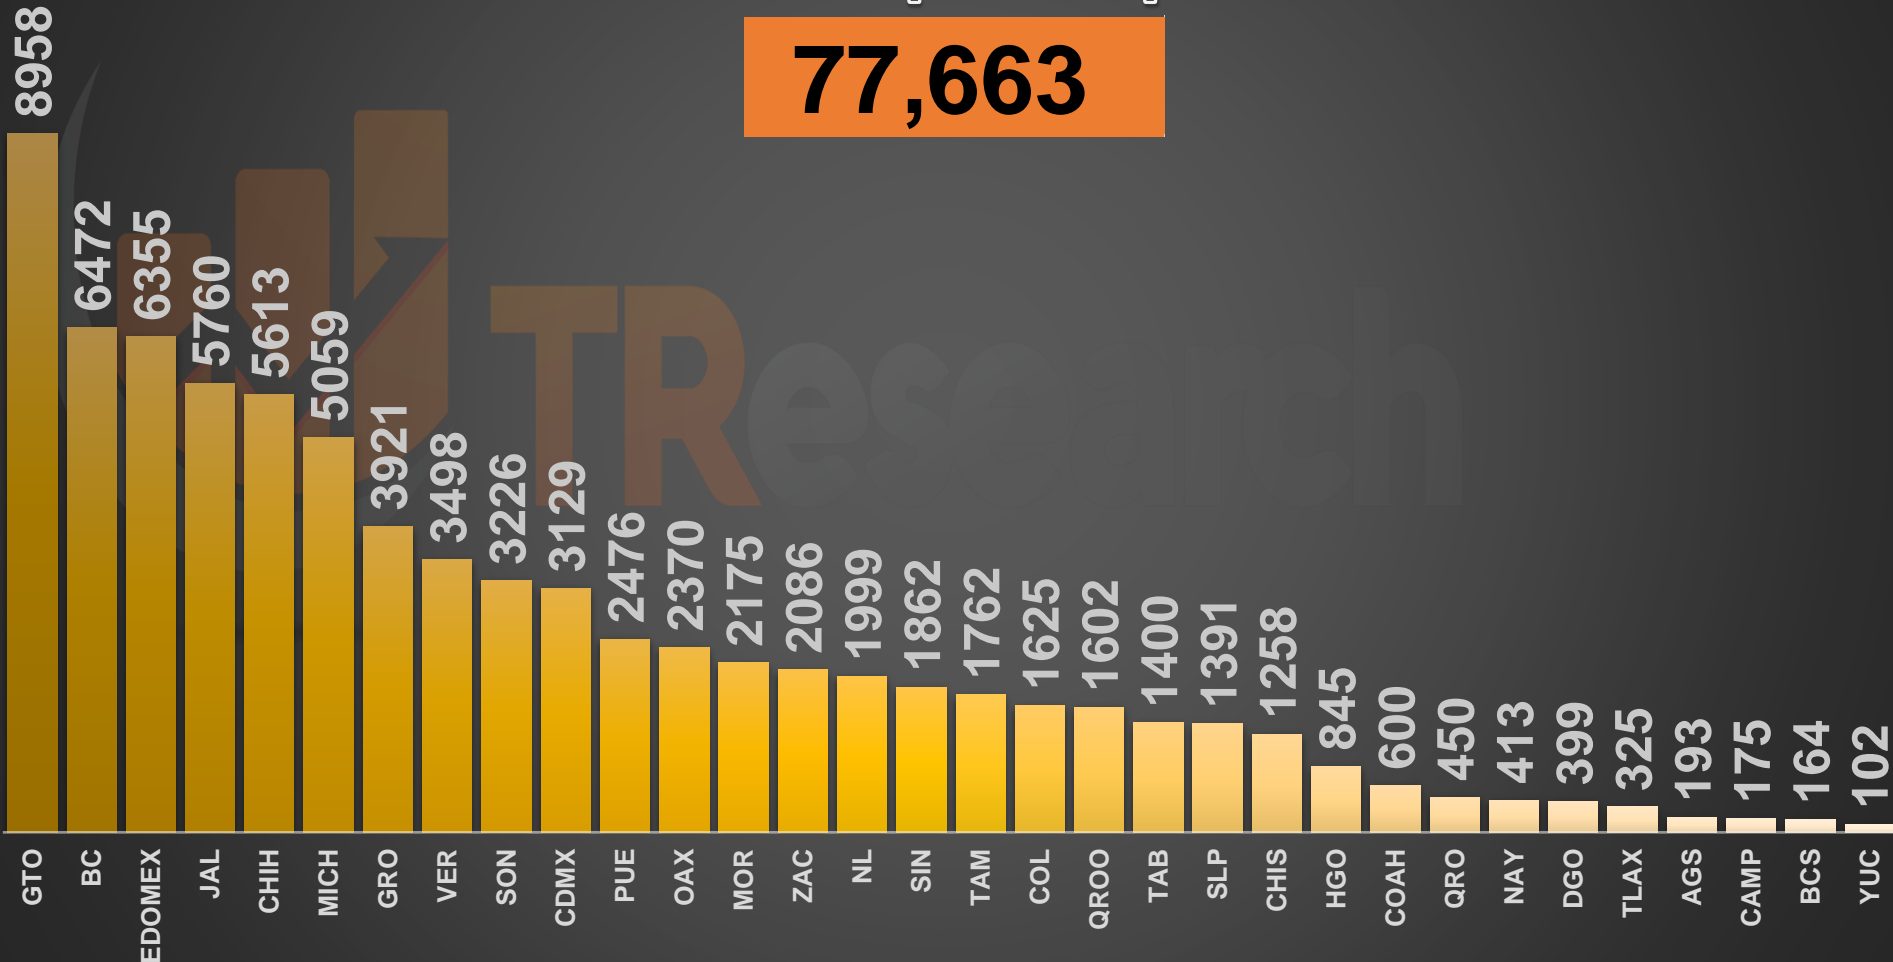

www.informeseuridad.cns.gob.mx

lunes, 8 de marzo de 2021

	HOMICIDIOS
HOY	76
AYER	103
ANTIER	73
5 DÍAS	81
7 DÍAS	73
10 DÍAS	101
15 DÍAS	80
20 DÍAS	71
1 MES	79
DIC-20	2627

ACUMULADO MENSUAL marzo de 2021

ACUMULADO HOMICIDIOS DOLOSOS

■ 2020 ■ 2021

Con tecnología de Bing
 © Microsoft, TomTom

HOMICIDIOS DOLOSOS SEXENIO AMLO

77,663

VÍCTIMAS DE HOMICIDIO DOLOSO EN MÉXICO

SEXENIO AMLO

www.informeseuridad.cns.gob.mx

77,663

TOTAL HOMICIDIOS POR AÑO (2020 TOTAL)

LA GUERRA EN NÚMEROS

HOMICIDIOS DOLOSOS DIARIOS | MÉXICO

| martes, 9 de marzo de 2021 |

PRIMEROS MESES DE CADA GOBIERNO

ÚLTIMOS MESES DE CADA GOBIERNO

VFQ
TOTAL 60K

31,455

EPN

63,748

AMLO

77,663

AMLO

77,663

CRECIMIENTO HISTÓRICO

MUERTES SEXENIO AMLO