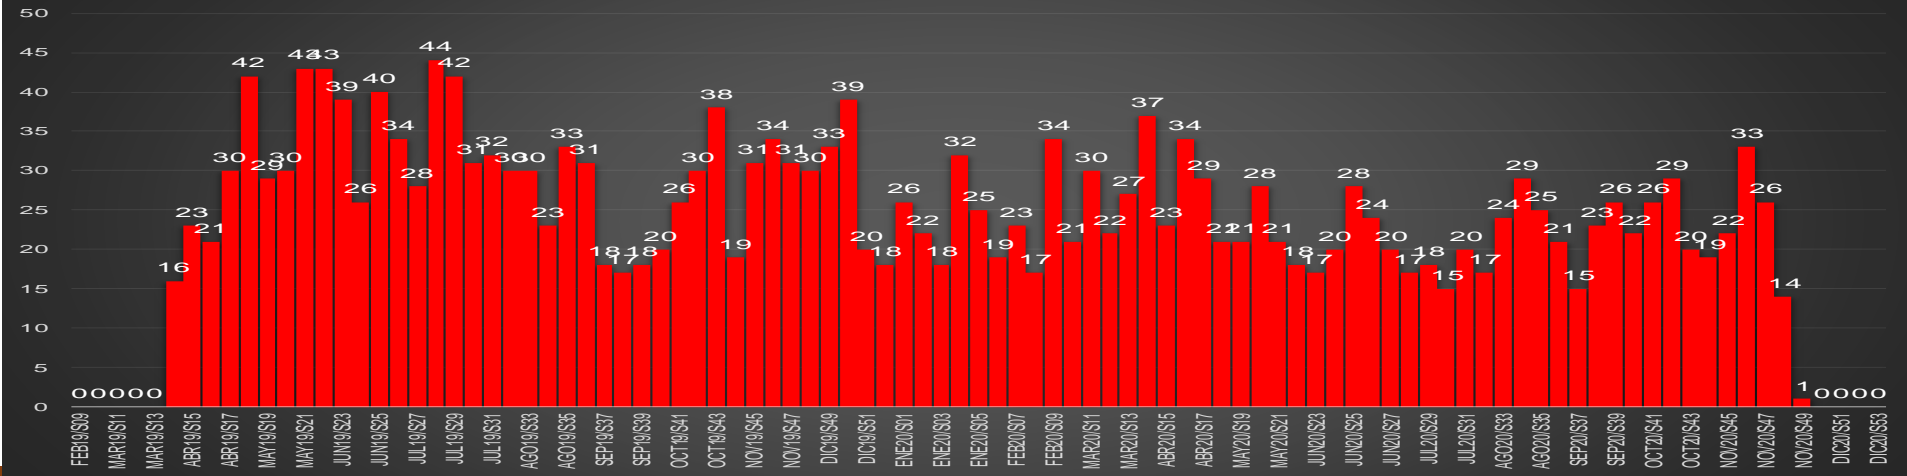

HOMICIDIOS POR SEMANA

HIDALGO