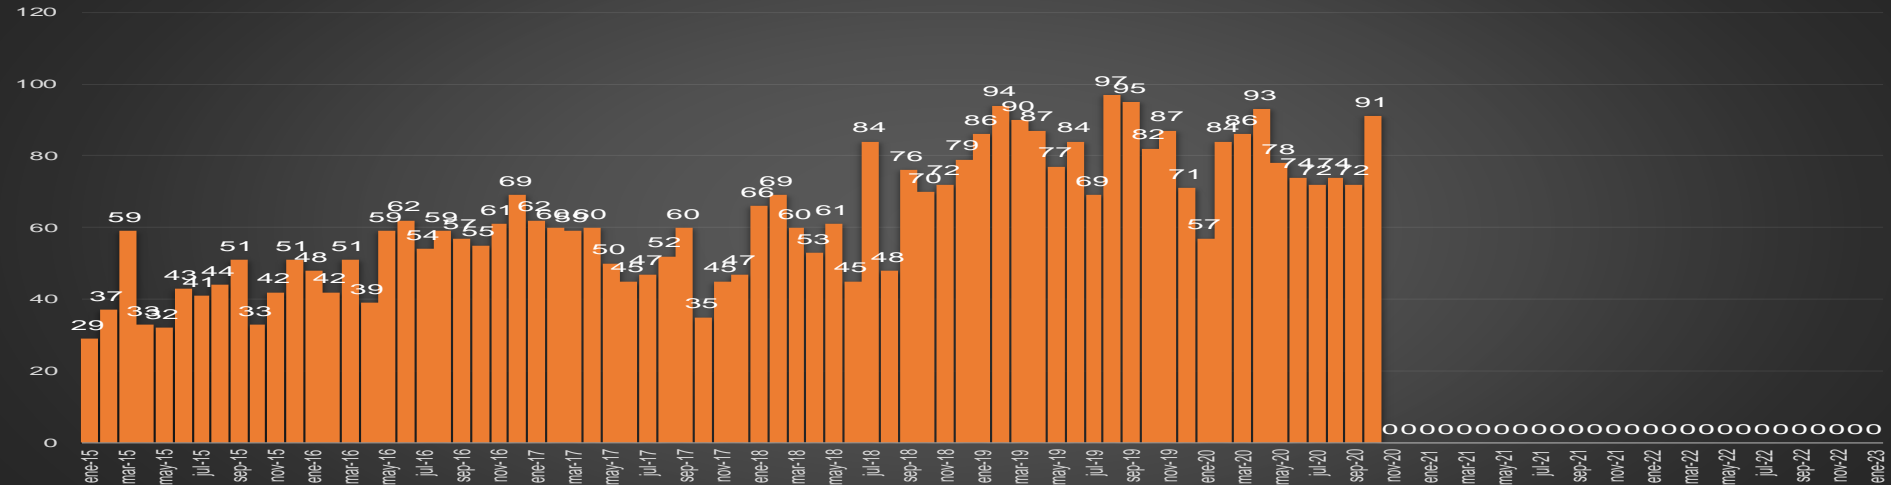

CRECIMIENTO HISTÓRICO

MUERTES SEXENIO AMLO

174,970

69,030

HOMICIDIOS

105,940

COVID19

HOMICIDIOS POR SEMANA

MICHOACÁN

HOMICIDIOS POR SEMANA

MORELOS

HOMICIDIOS POR MES

Morelos

HOMICIDIOS POR SEMANA

NAYARIT

HOMICIDIOS POR MES