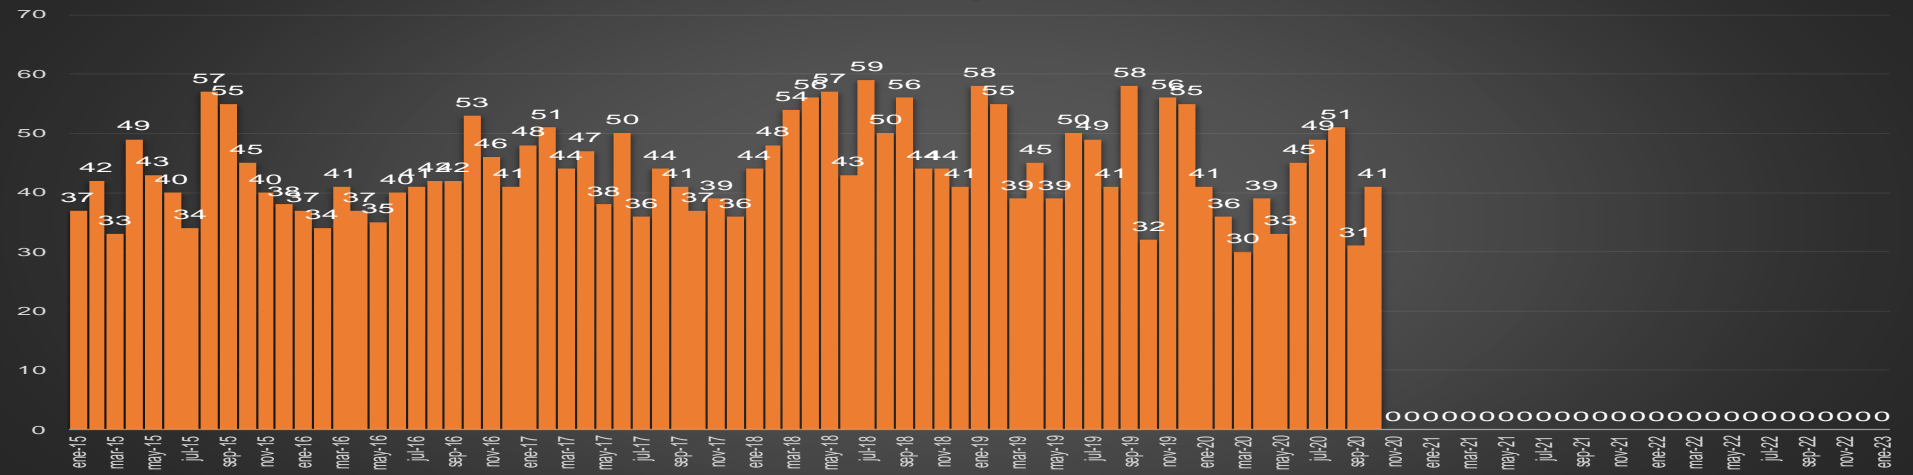

HOMICIDIOS POR MES

Chiapas