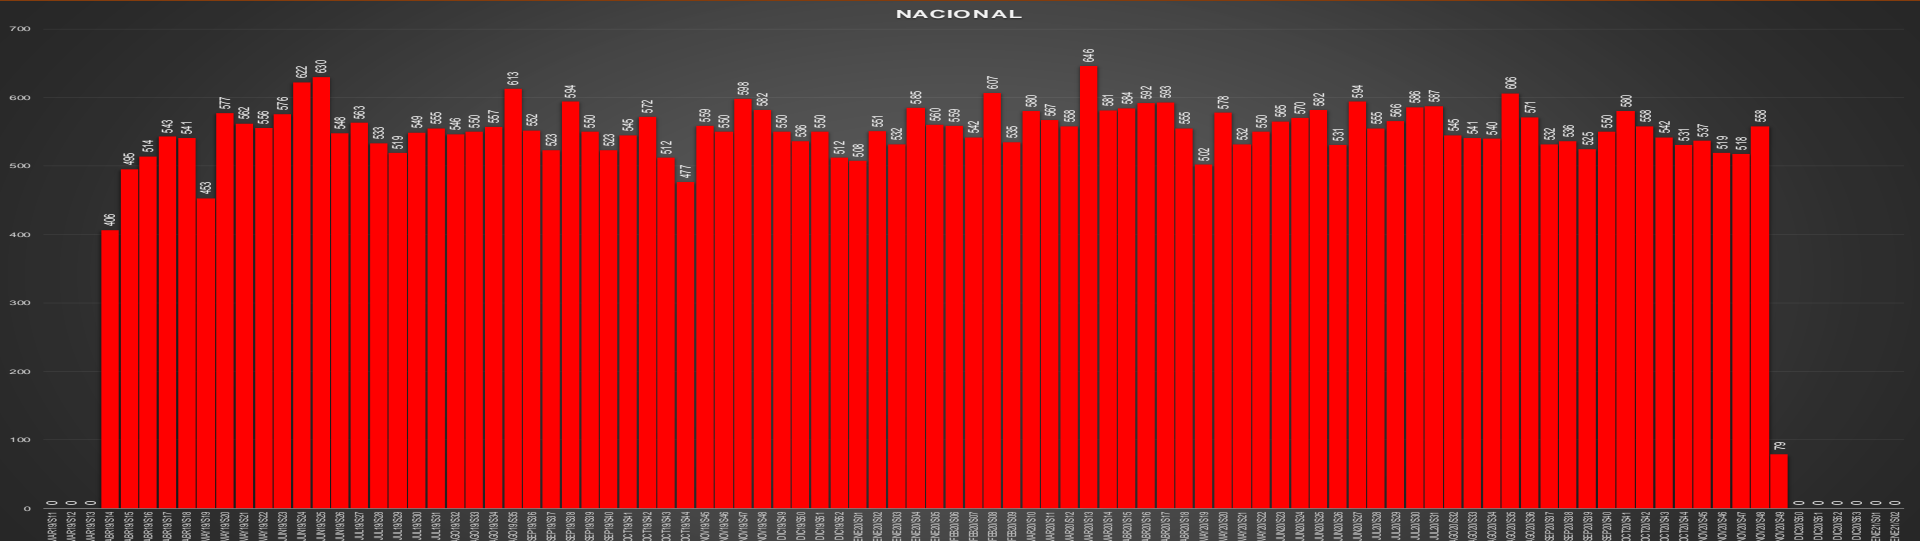

ACUMULADO MENSUAL diciembre de 2020

ACUMULADO HOMICIDIOS DOLOSOS

□ ENE-NOV|2019

■ ENE-NOV|2020

Con tecnología de Bing
© Microsoft, TomTom

HOMICIDIOS DOLOSOS SEXENIO AMLO

69,030

VÍCTIMAS DE HOMICIDIO DOLOSO EN MÉXICO SEXENIO AMLO

www.informeseuridad.cns.gob.mx

69,030

HOMICIDIOS DOLOSOS MISMOS MESES DE CADA GOBIERNO

0 20,000 40,000 60,000 80,000 100,000 120,000 140,000 160,000

VFQ
TOTAL 74K

27,118

VAR AMLO

155%

CRECIMIENTO HISTÓRICO

MUERTES SEXENIO AMLO

174,970

69,030

HOMICIDIOS

105,940

COVID19

HOMICIDIOS POR SEMANA