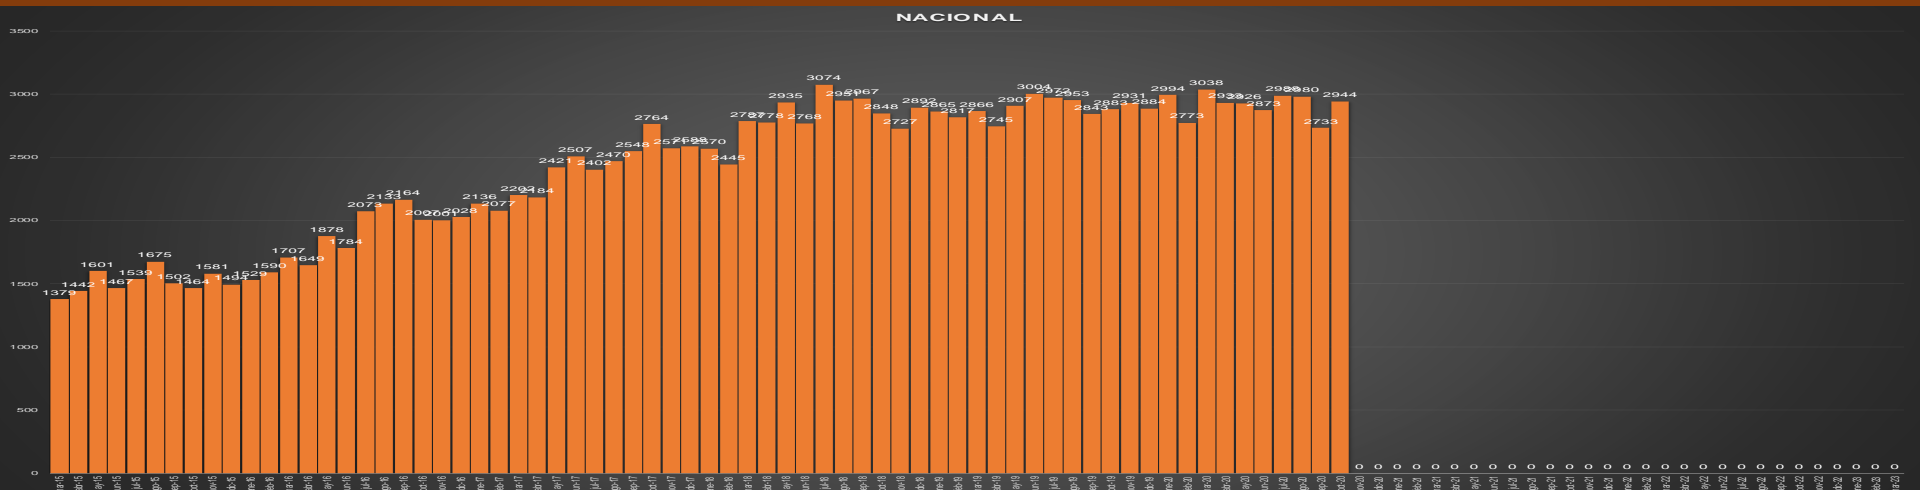

HOMICIDIOS POR MES