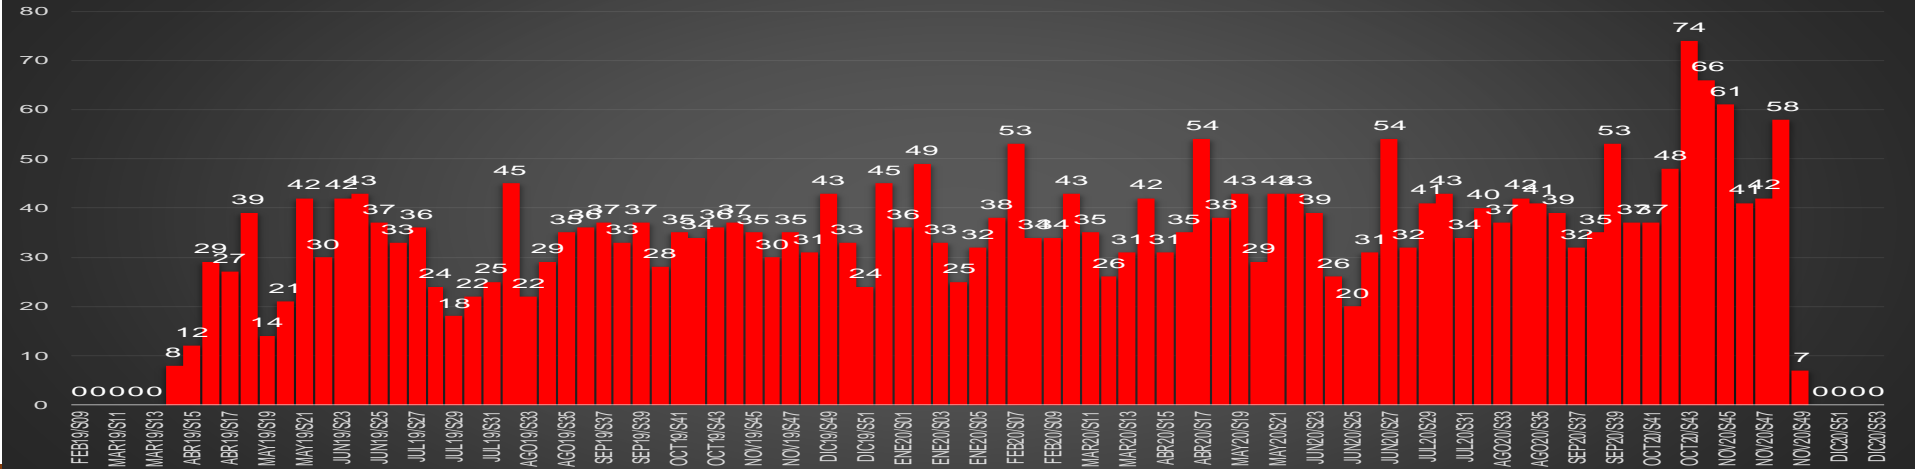

CRECIMIENTO HISTÓRICO

MUERTES SEXENIO AMLO

174,970

69,030

HOMICIDIOS

105,940

COVID19

HOMICIDIOS POR SEMANA

Jalisco

HOMICIDIOS POR SEMANA

MÉXICO

HOMICIDIOS POR MES

EDOMEX

HOMICIDIOS POR SEMANA

MICHOACÁN

HOMICIDIOS POR MES