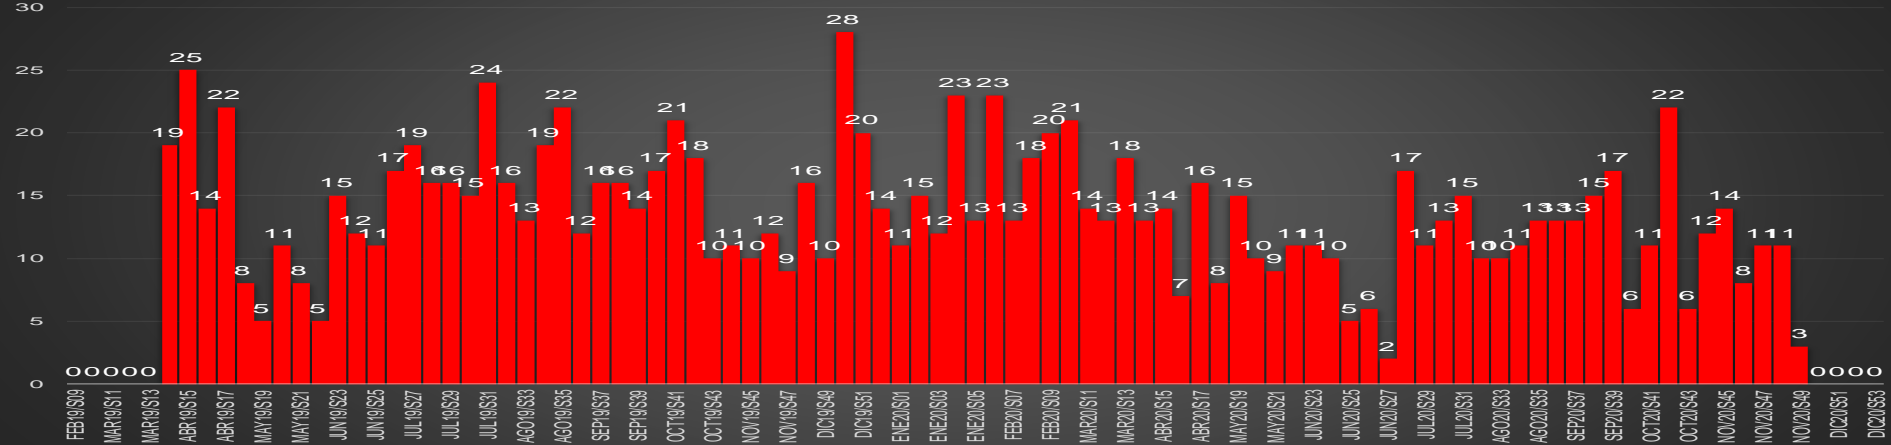

CRECIMIENTO HISTÓRICO

MUERTES SEXENIO AMLO

174,970

69,030

HOMICIDIOS

105,940

COVID19

HOMICIDIOS POR SEMANA

Oaxaca

HOMICIDIOS POR SEMANA

PUEBLA

HOMICIDIOS POR MES

Puebla

HOMICIDIOS POR SEMANA

QUINTANA ROO

HOMICIDIOS POR MES