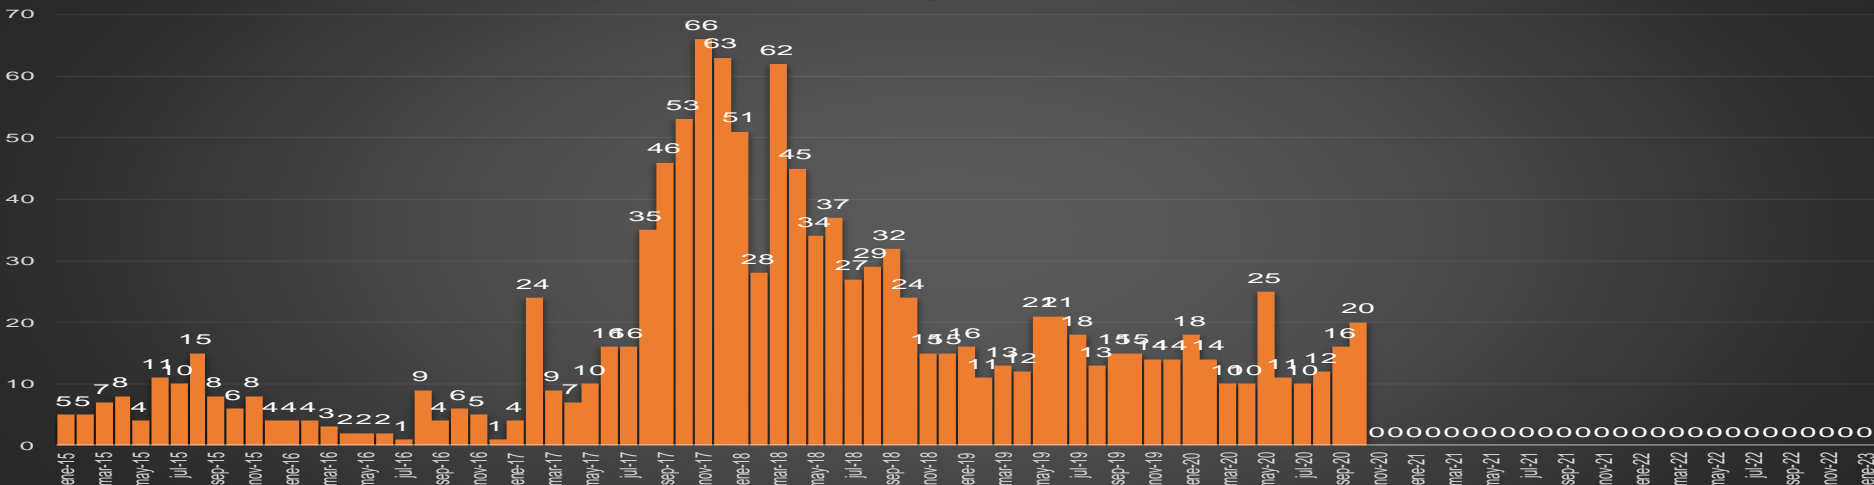

HOMICIDIOS POR MES

Nayarit