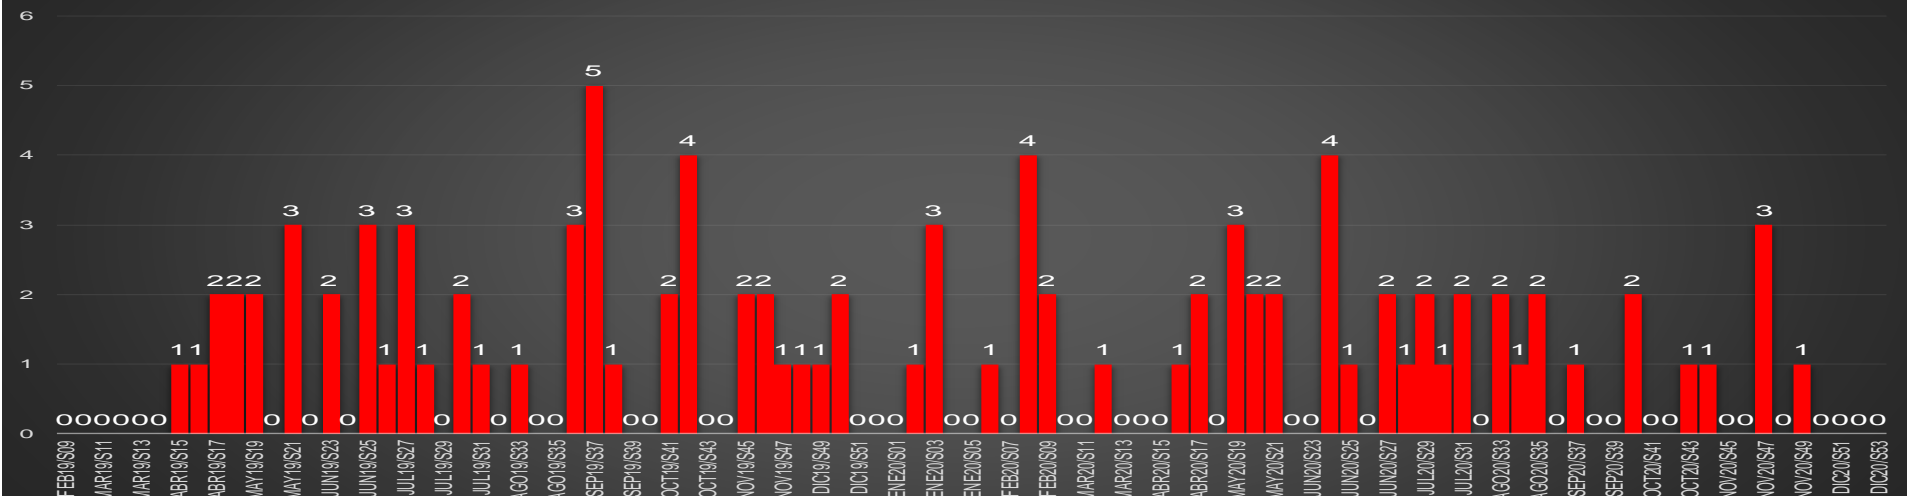

HOMICIDIOS POR SEMANA

AGUASCALIENTES