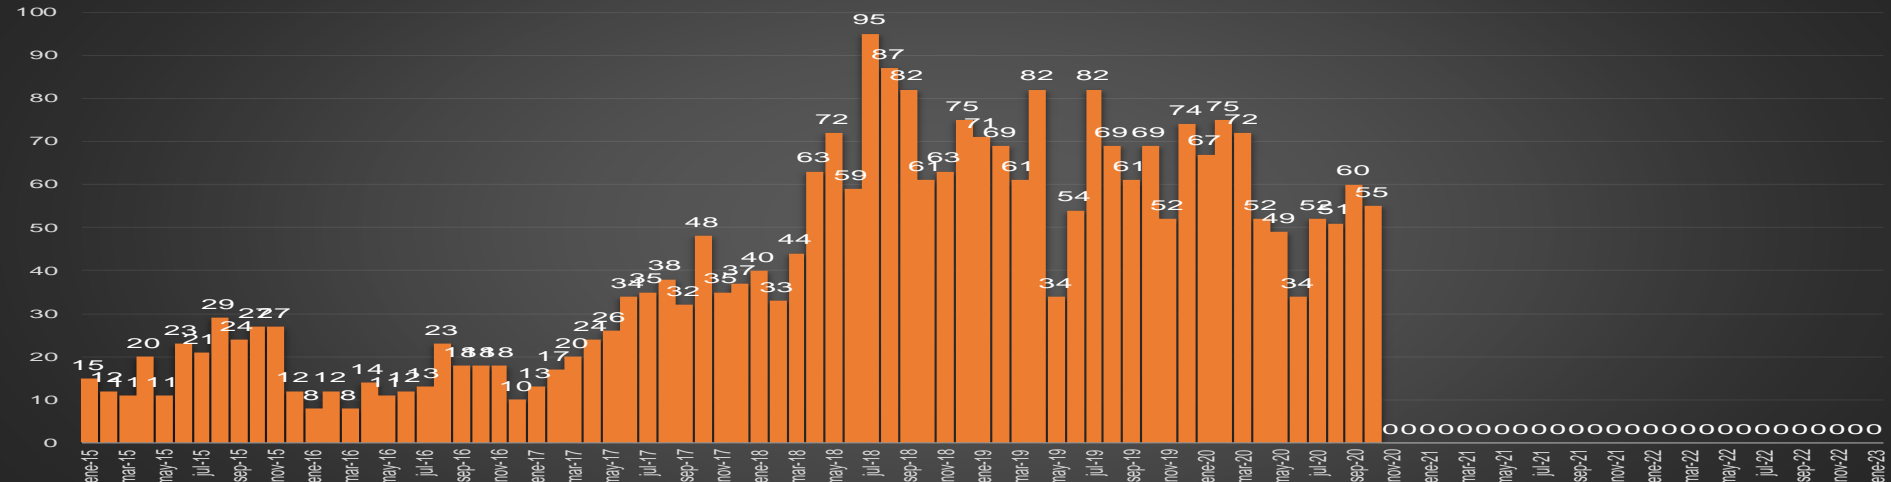

SAN LUIS POTOSÍ

HOMICIDIOS POR MES

Quintana Roo