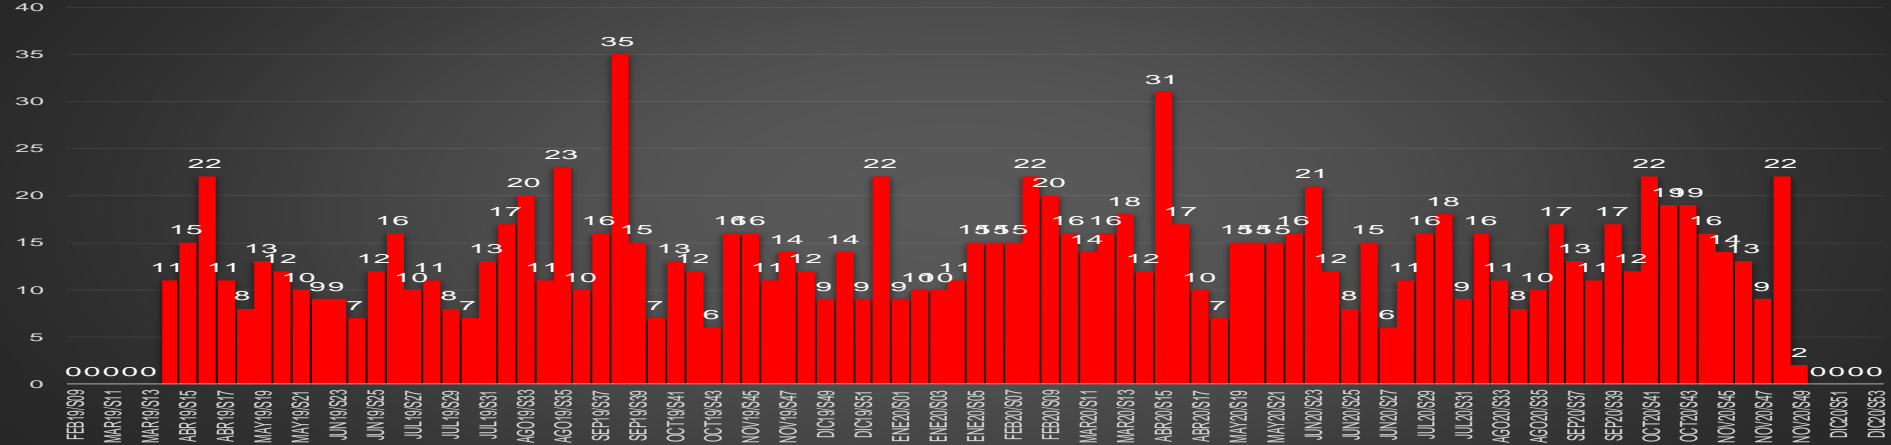

HOMICIDIOS POR SEMANA

MORELOS