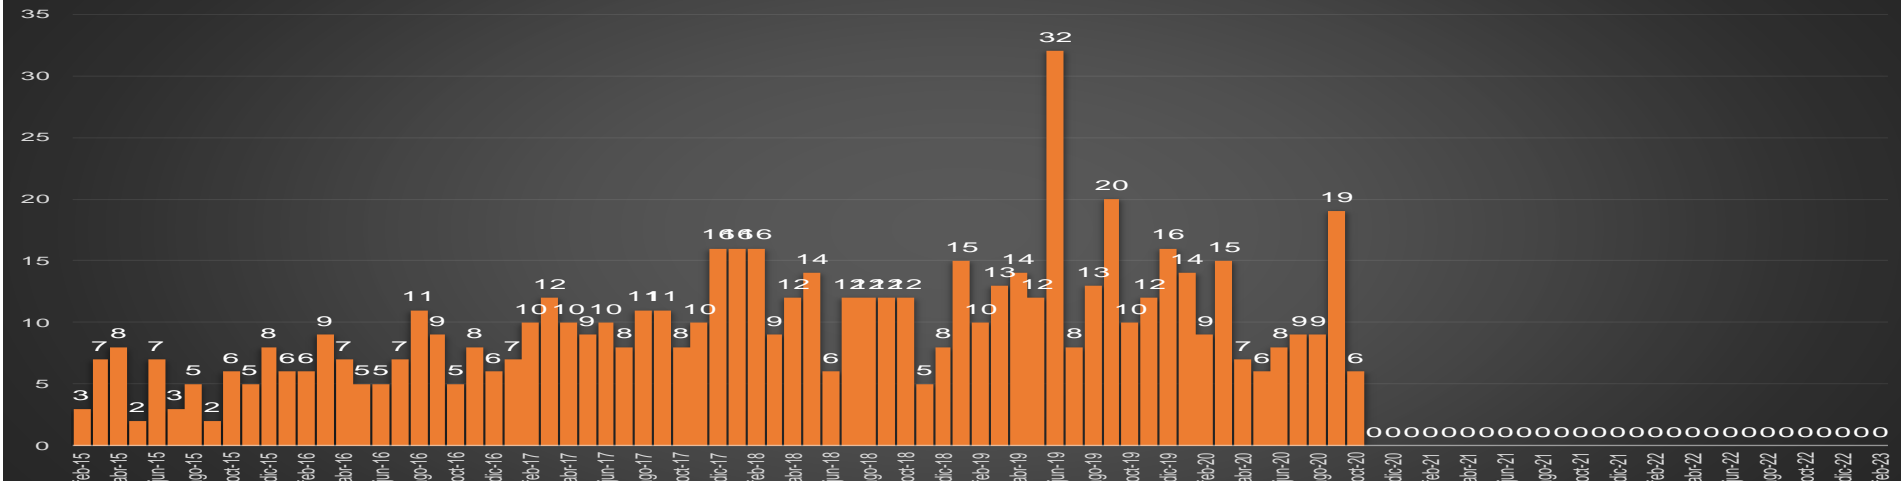

Tamaulipas

HOMICIDIOS POR SEMANA

TLAXCALA

HOMICIDIOS POR MES

Tlaxcala

HOMICIDIOS POR SEMANA

VERACRUZ

HOMICIDIOS POR MES