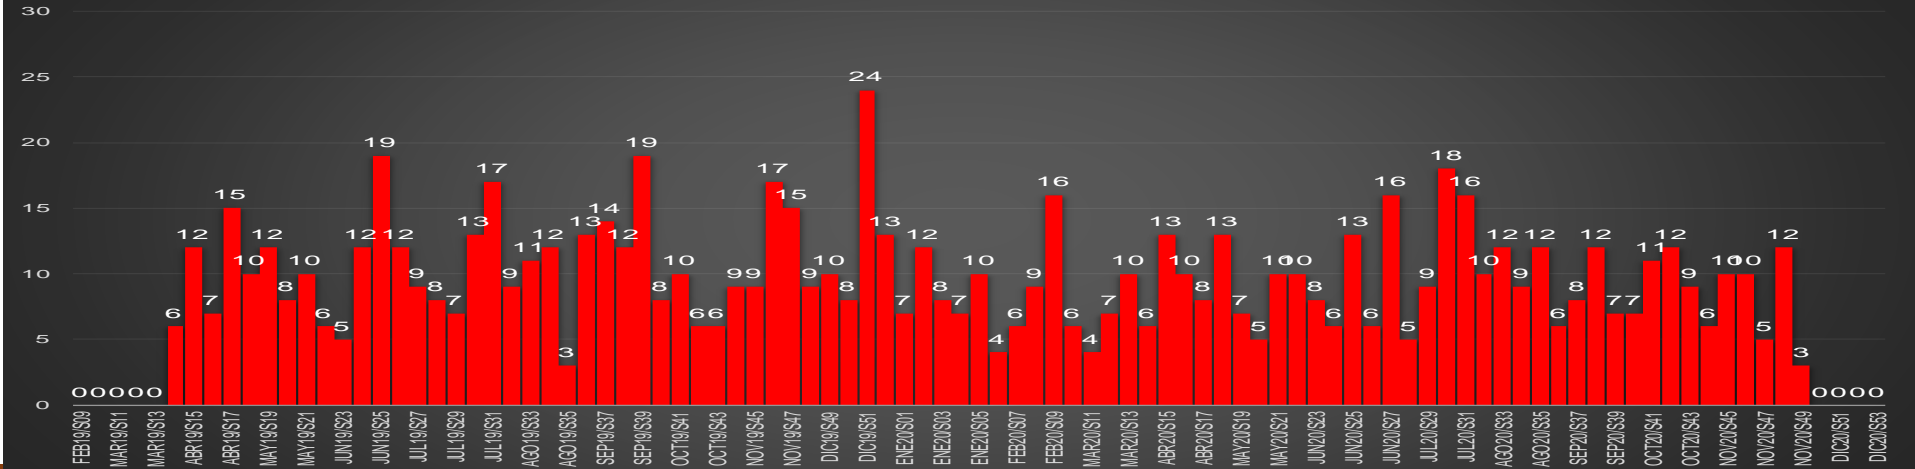

CRECIMIENTO HISTÓRICO

MUERTES SEXENIO AMLO

174,970

69,030

HOMICIDIOS

105,940

COVID19

HOMICIDIOS POR SEMANA

Baja California

HOMICIDIOS POR SEMANA

BAJA CALIFORNIA SUR

HOMICIDIOS POR MES

Baja California Sur

HOMICIDIOS POR SEMANA

COAHUILA

HOMICIDIOS POR MES