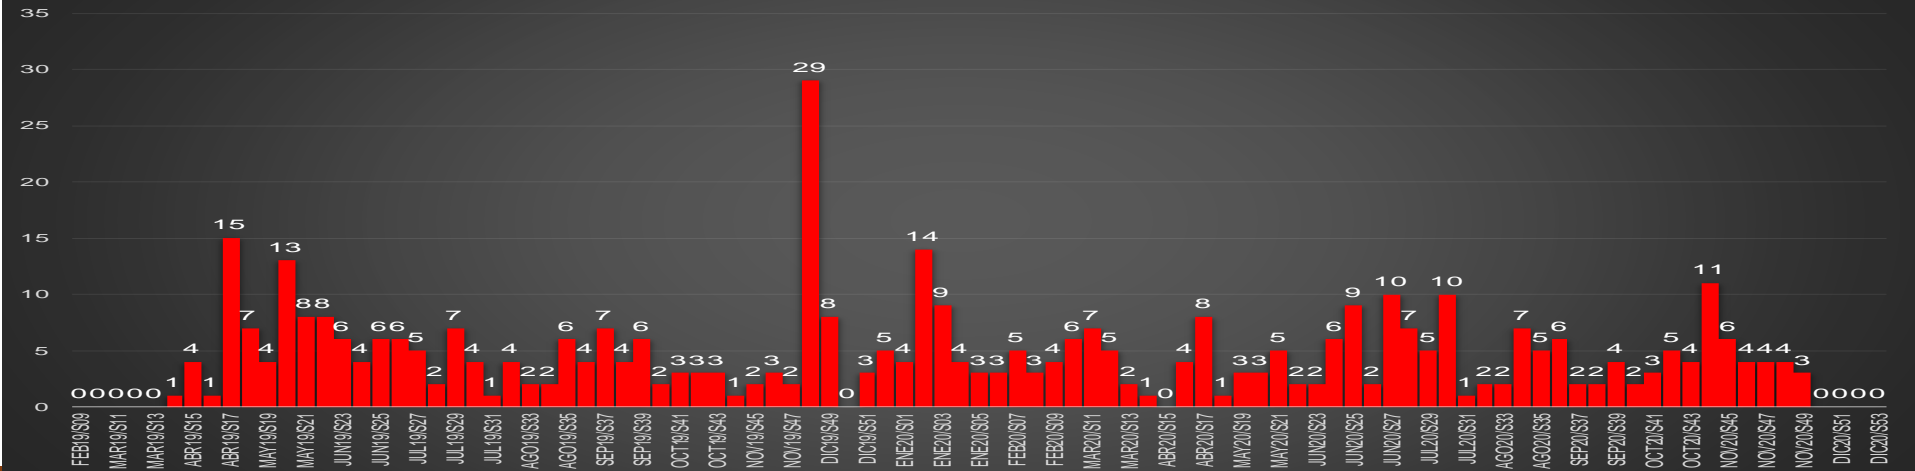

HOMICIDIOS POR SEMANA

CHIHUAHUA