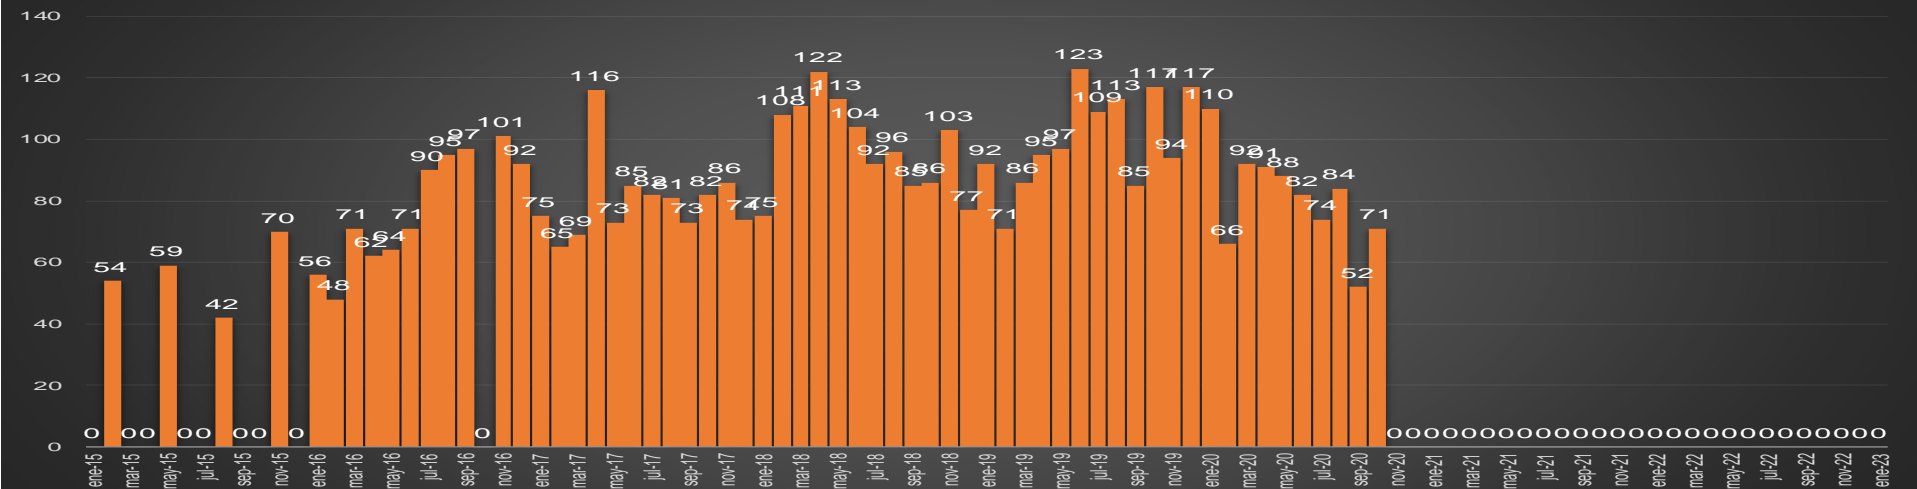

PUEBLA

HOMICIDIOS POR MES

Oaxaca