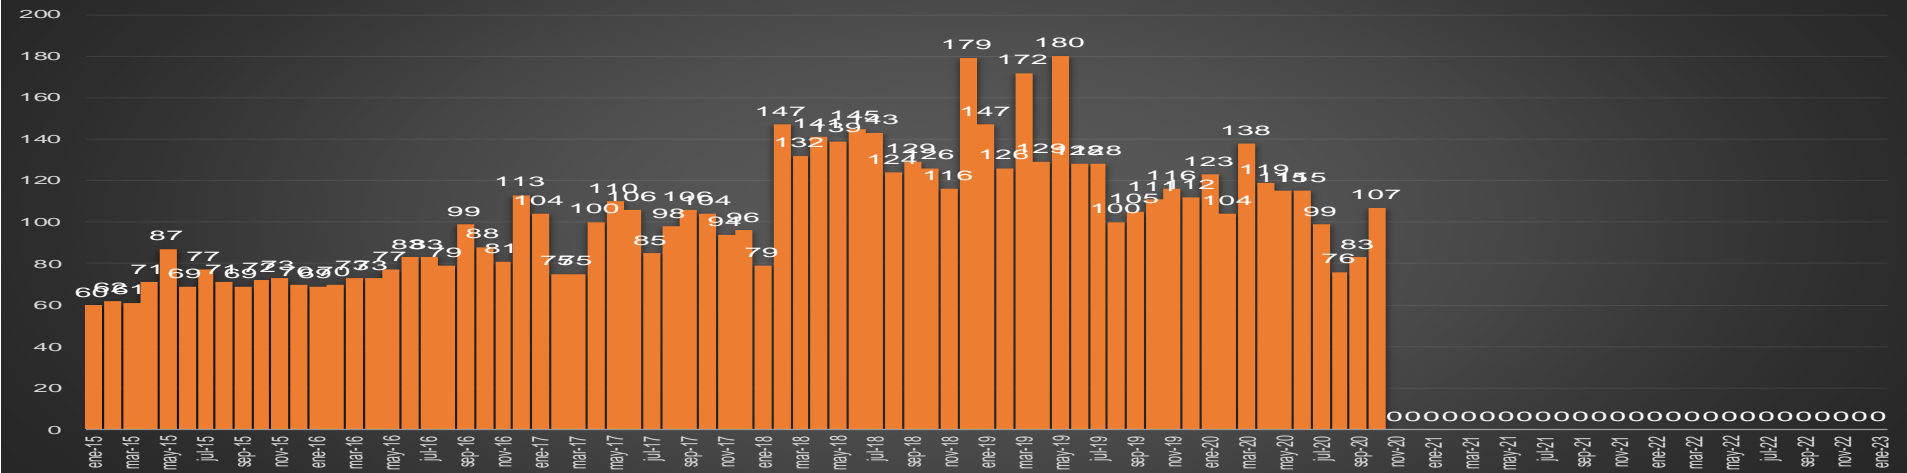

HOMICIDIOS POR MES

CDMX