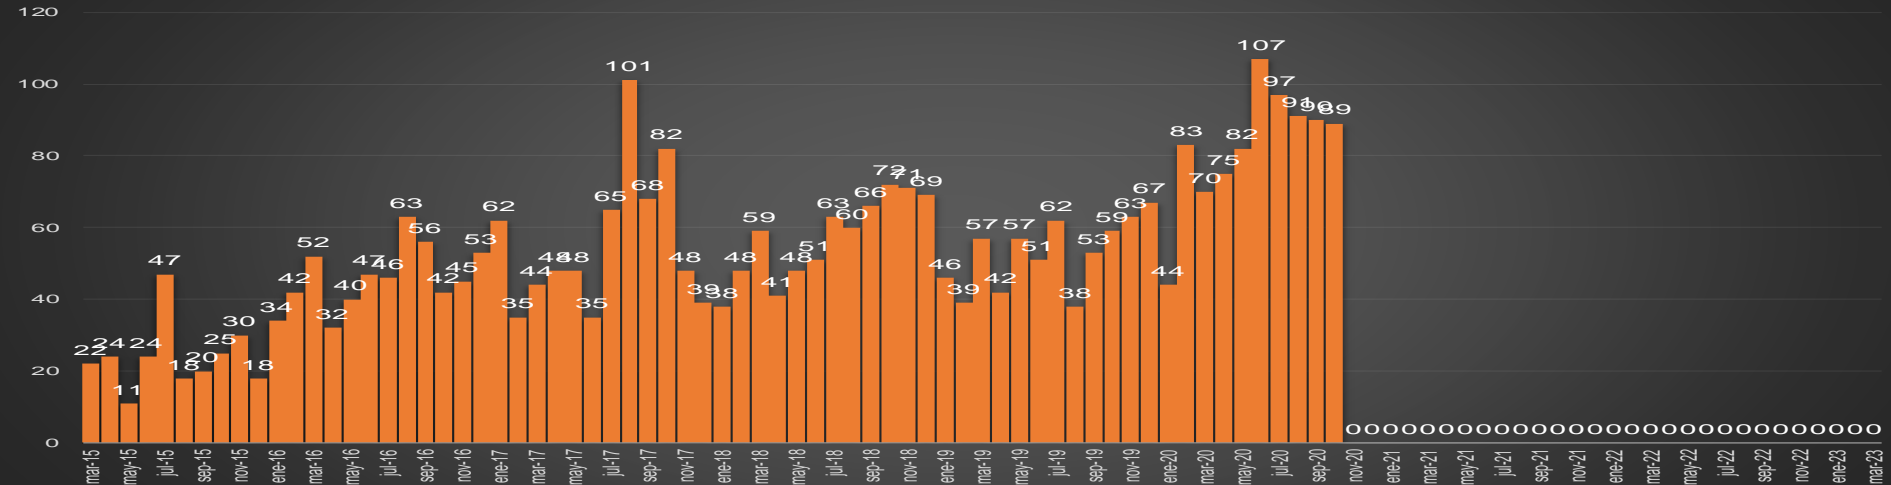

HOMICIDIOS POR MES

Zacatecas