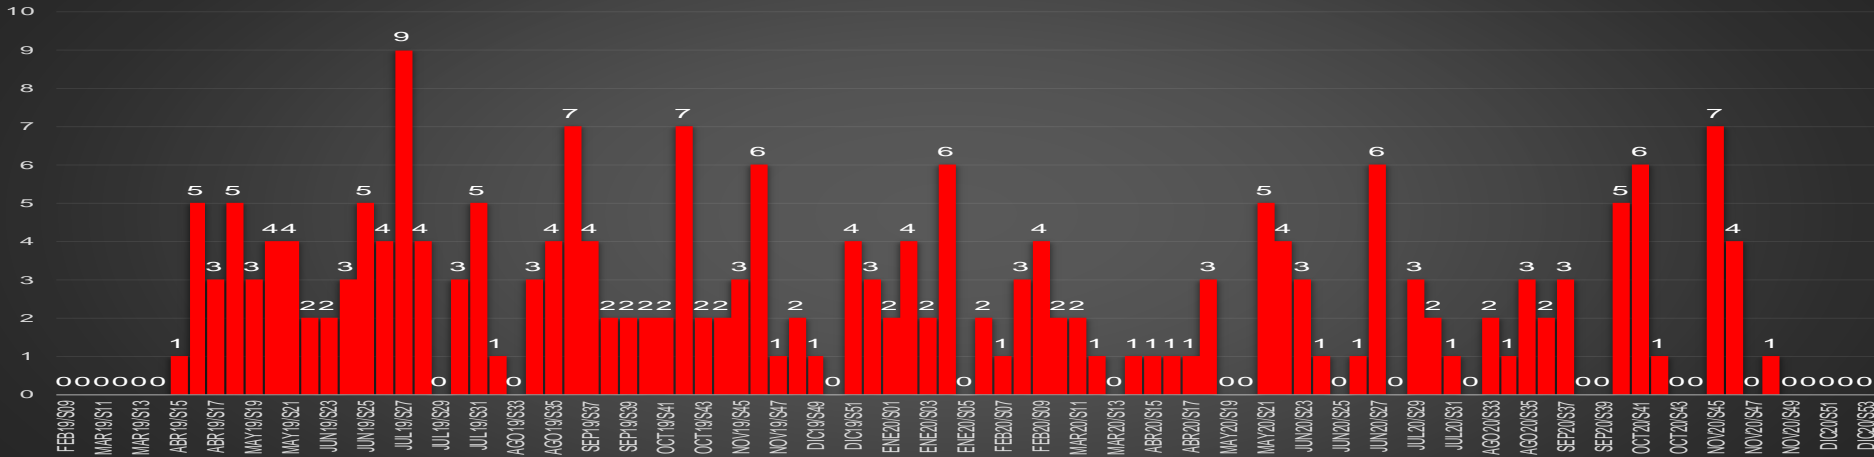

CRECIMIENTO HISTÓRICO

MUERTES SEXENIO AMLO

174,970

69,030

HOMICIDIOS

105,940

COVID19

HOMICIDIOS POR SEMANA

MICHOACÁN

HOMICIDIOS POR SEMANA

MORELOS

HOMICIDIOS POR MES

Morelos

HOMICIDIOS POR SEMANA

NAYARIT

HOMICIDIOS POR MES