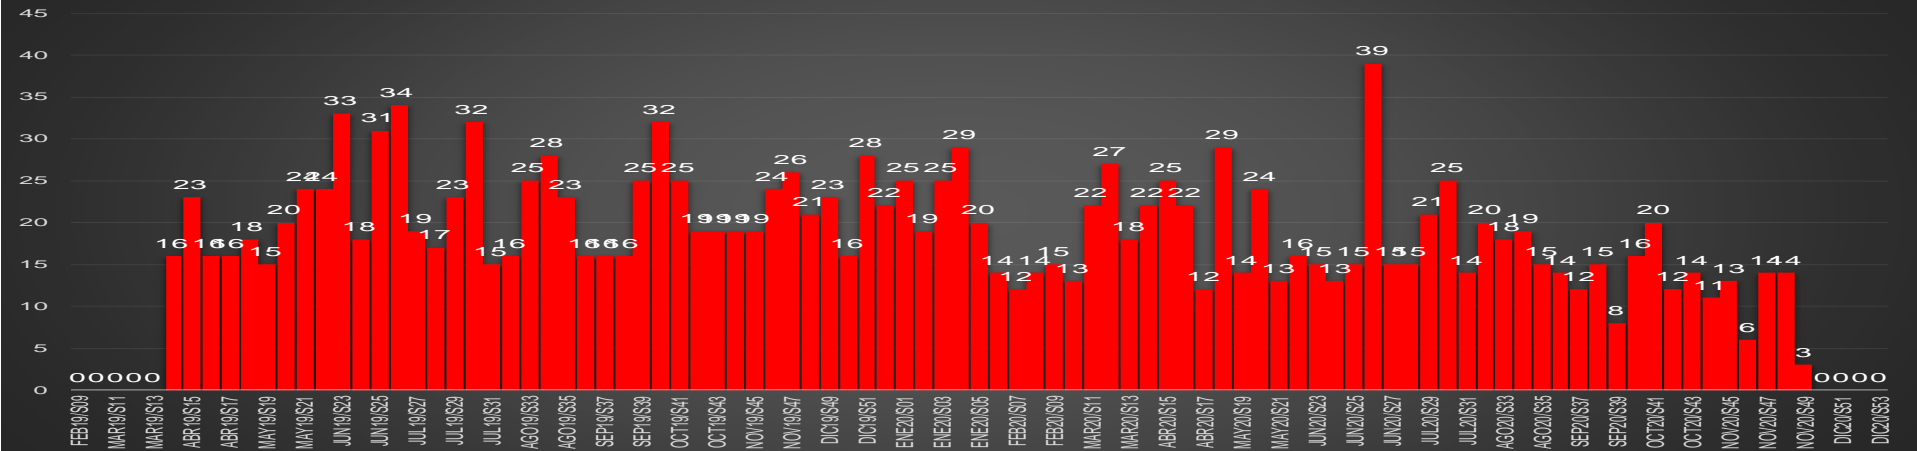

CRECIMIENTO HISTÓRICO

MUERTES SEXENIO AMLO

174,970

69,030

HOMICIDIOS

105,940

COVID19

HOMICIDIOS POR SEMANA

Nayarit

HOMICIDIOS POR SEMANA

NUEVO LEÓN

HOMICIDIOS POR MES

NUEVO LEÓN

HOMICIDIOS POR SEMANA

OAXACA

HOMICIDIOS POR MES

Oaxaca

HOMICIDIOS POR SEMANA

PUEBLA

HOMICIDIOS POR MES

Puebla

HOMICIDIOS POR SEMANA

QUINTANA ROO

HOMICIDIOS POR MES