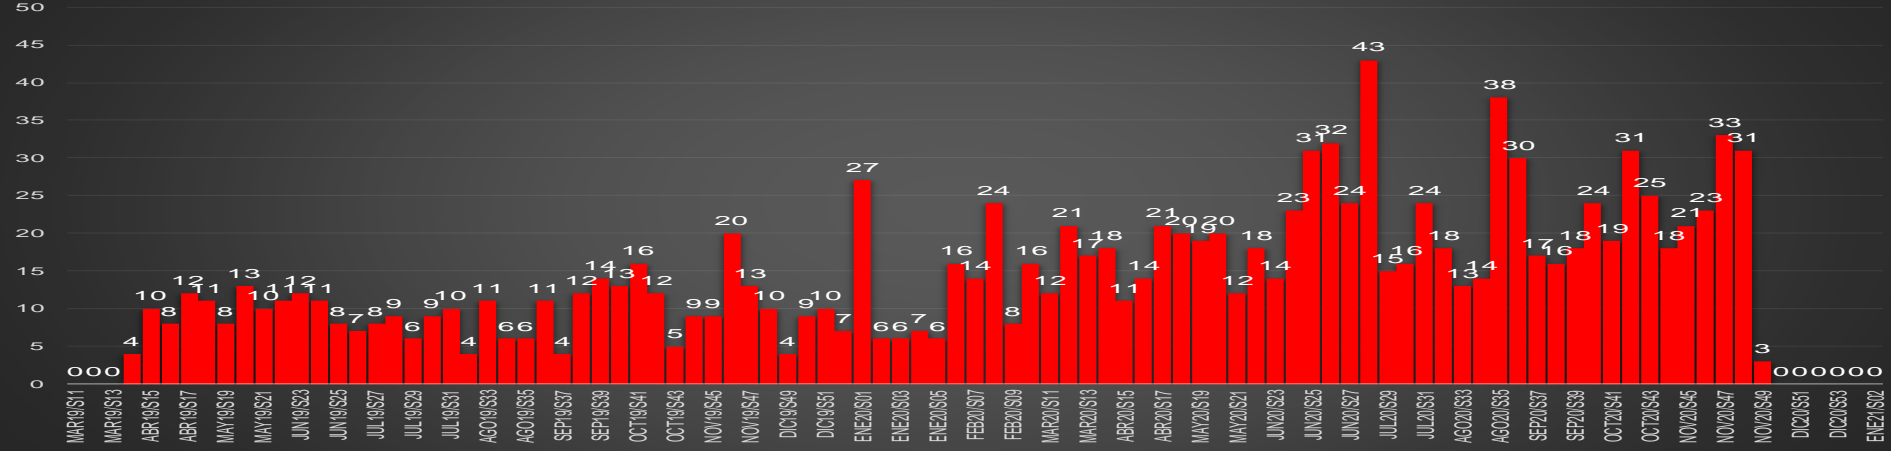

CRECIMIENTO HISTÓRICO

MUERTES SEXENIO AMLO

174,970

69,030

HOMICIDIOS

105,940

COVID19

HOMICIDIOS POR SEMANA

Veracruz

HOMICIDIOS POR SEMANA

YUCATÁN

HOMICIDIOS POR MES

YUCATÁN

HOMICIDIOS POR SEMANA

ZACATECAS

HOMICIDIOS POR MES