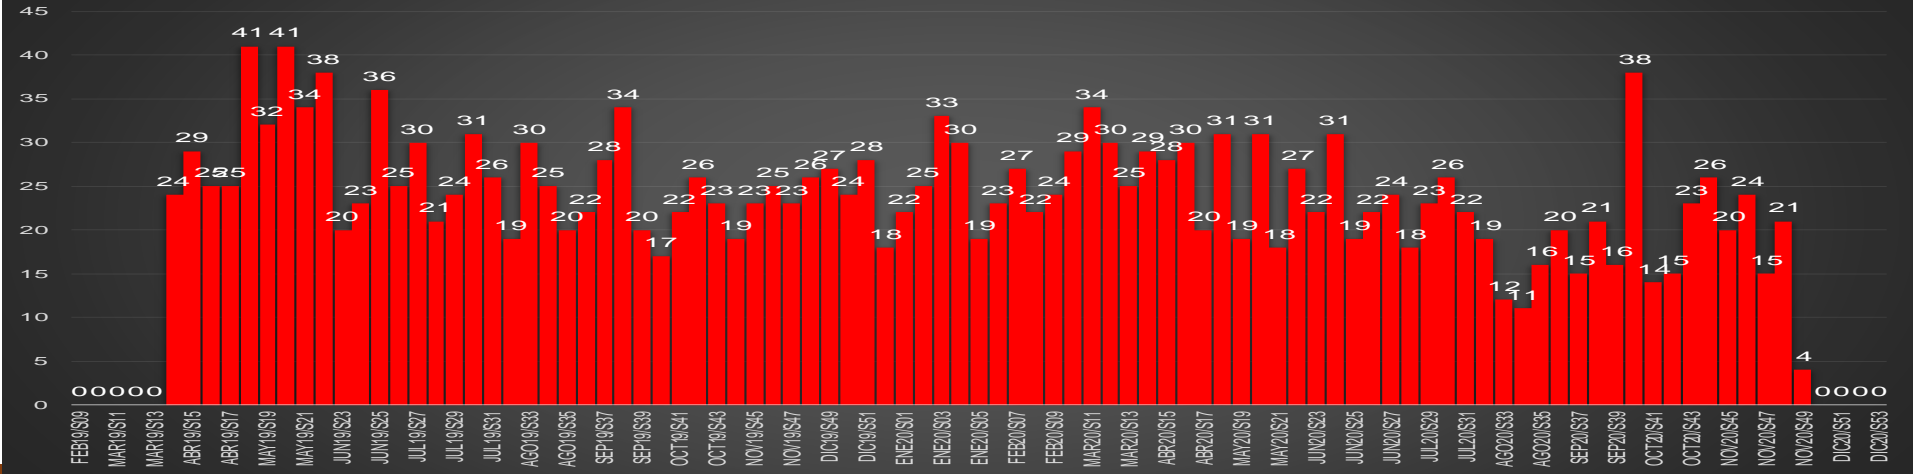

CRECIMIENTO HISTÓRICO

MUERTES SEXENIO AMLO

174,970

69,030

HOMICIDIOS

105,940

COVID19

HOMICIDIOS POR SEMANA

Coahuila

HOMICIDIOS POR SEMANA

COLIMA

HOMICIDIOS POR MES

Colima

HOMICIDIOS POR SEMANA

CHIAPAS

HOMICIDIOS POR MES