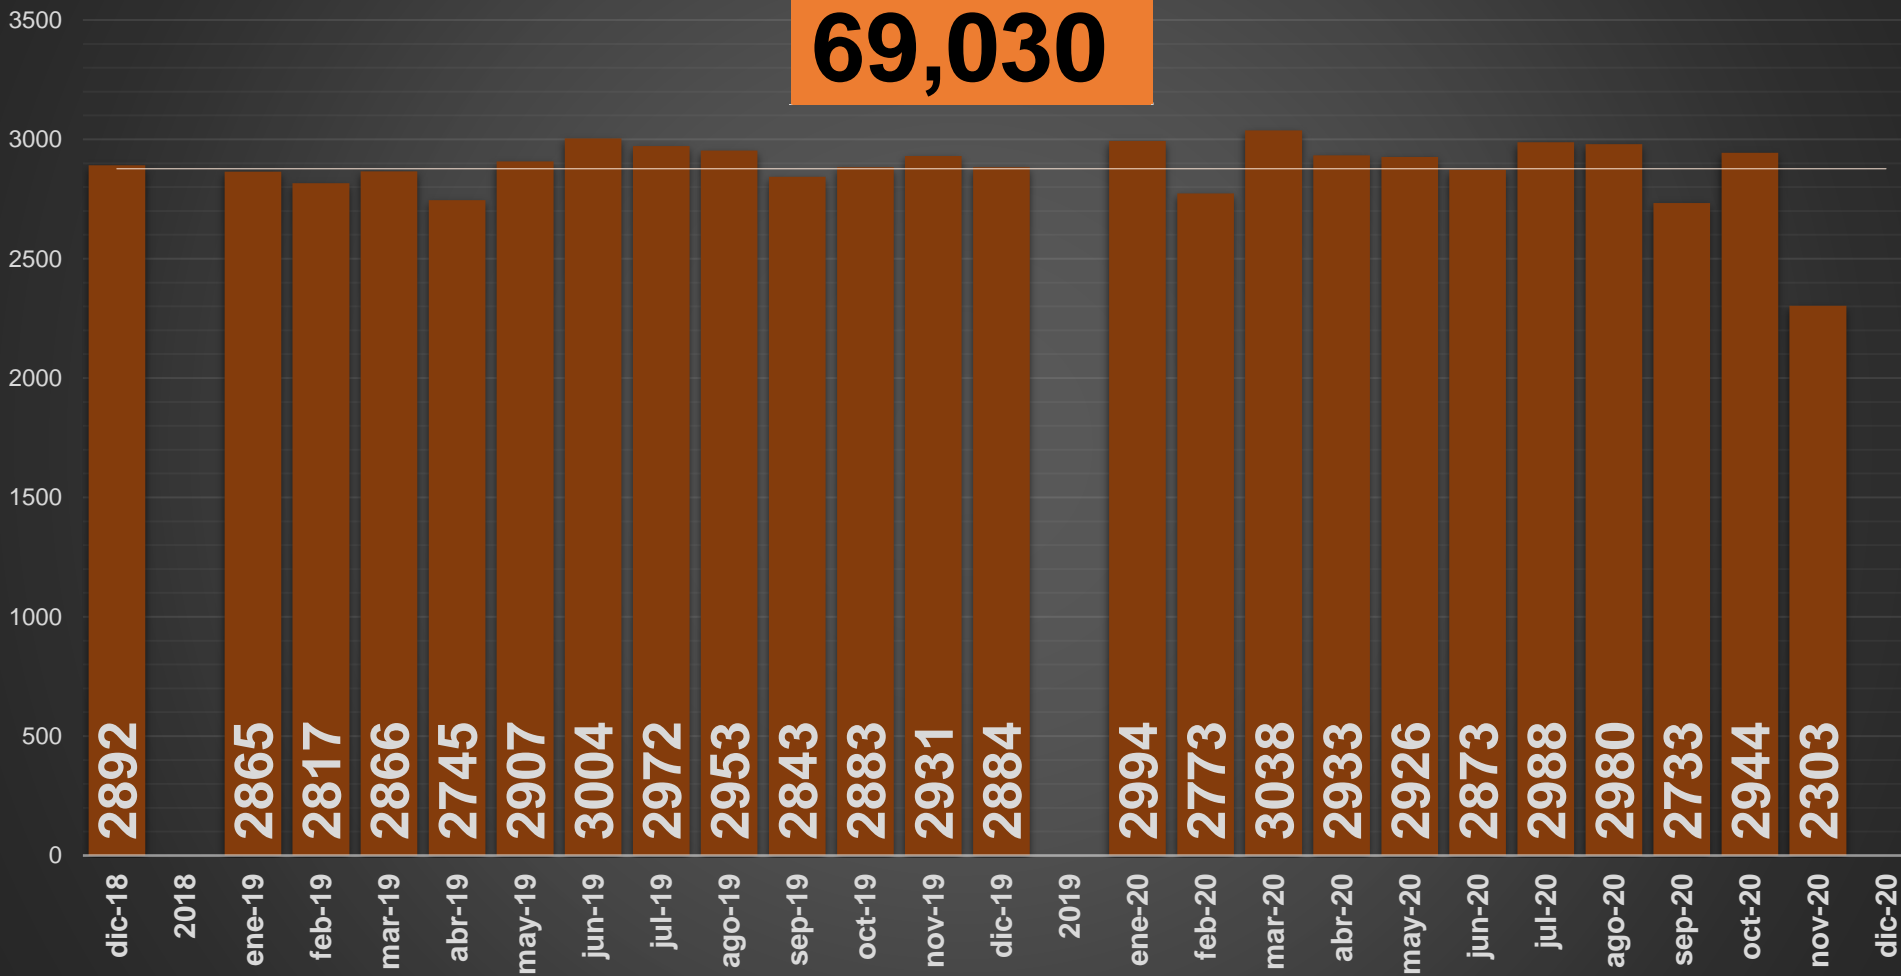

LÍDERES EN INVESTIGACIÓN ONLINE

VÍCTIMAS POR DELITO DE HOMICIDIO DOLOSO EN MÉXICO

VÍCTIMAS DE HOMICIDIO DOLOSO EN MÉXICO

www.informeseguridad.cns.gob.mx

■ lunes, 30 de noviembre de 2020

	HOMICIDIOS
HOY	79
AYER	81
ANTIER	61
5 DÍAS	83
7 DÍAS	90
10 DÍAS	76
15 DÍAS	72
20 DÍAS	87
1 MES	92
NOV-20	2303

ACUMULADO MENSUAL diciembre de 2020

ACUMULADO HOMICIDIOS DOLOSOS

□ ENE-NOV|2019

■ ENE-NOV|2020

Con tecnología de Bing
© Microsoft, TomTom

HOMICIDIOS DOLOSOS SEXENIO AMLO

69,030

VÍCTIMAS DE HOMICIDIO DOLOSO EN MÉXICO SEXENIO AMLO

www.informeseuridad.cns.gob.mx

69,030

HOMICIDIOS DOLOSOS MISMOS MESES DE CADA GOBIERNO

0 20,000 40,000 60,000 80,000 100,000 120,000 140,000 160,000

VFQ
TOTAL 74K

27,118

VAR AMLO

155%

CRECIMIENTO HISTÓRICO

MUERTES SEXENIO AMLO

174,970

69,030

HOMICIDIOS

105,940

COVID19

HOMICIDIOS POR SEMANA