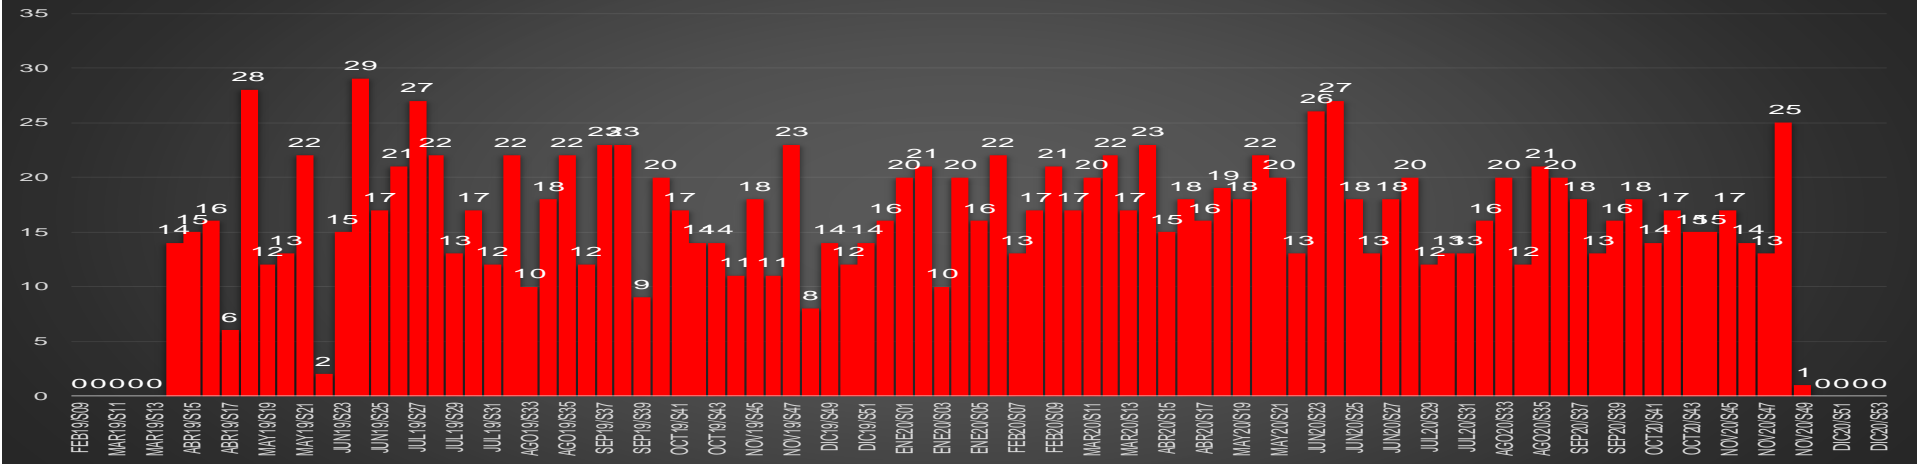

HOMICIDIOS POR SEMANA

NUEVO LEÓN