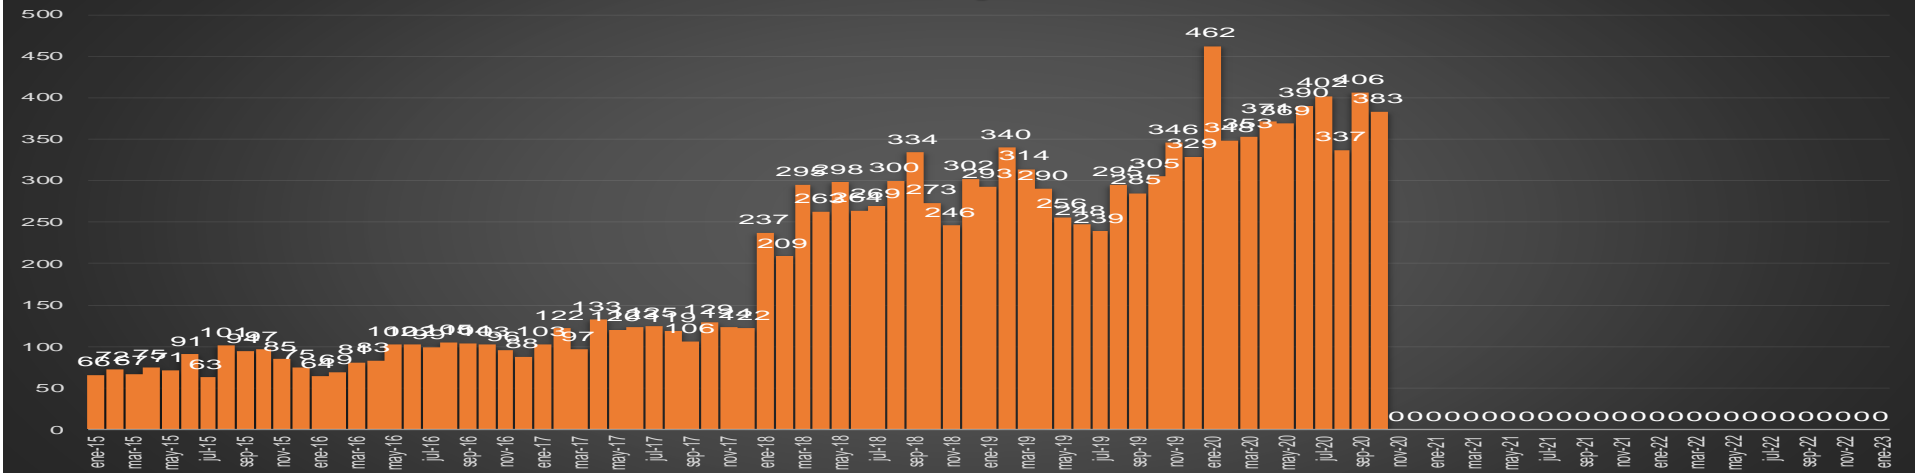

CRECIMIENTO HISTÓRICO

MUERTES SEXENIO AMLO

174,970

69,030

HOMICIDIOS

105,940

COVID19

HOMICIDIOS POR SEMANA

CDMX

HOMICIDIOS POR SEMANA

GUANAJUATO

HOMICIDIOS POR MES

Guanajuato

HOMICIDIOS POR SEMANA

GUERRERO

HOMICIDIOS POR MES