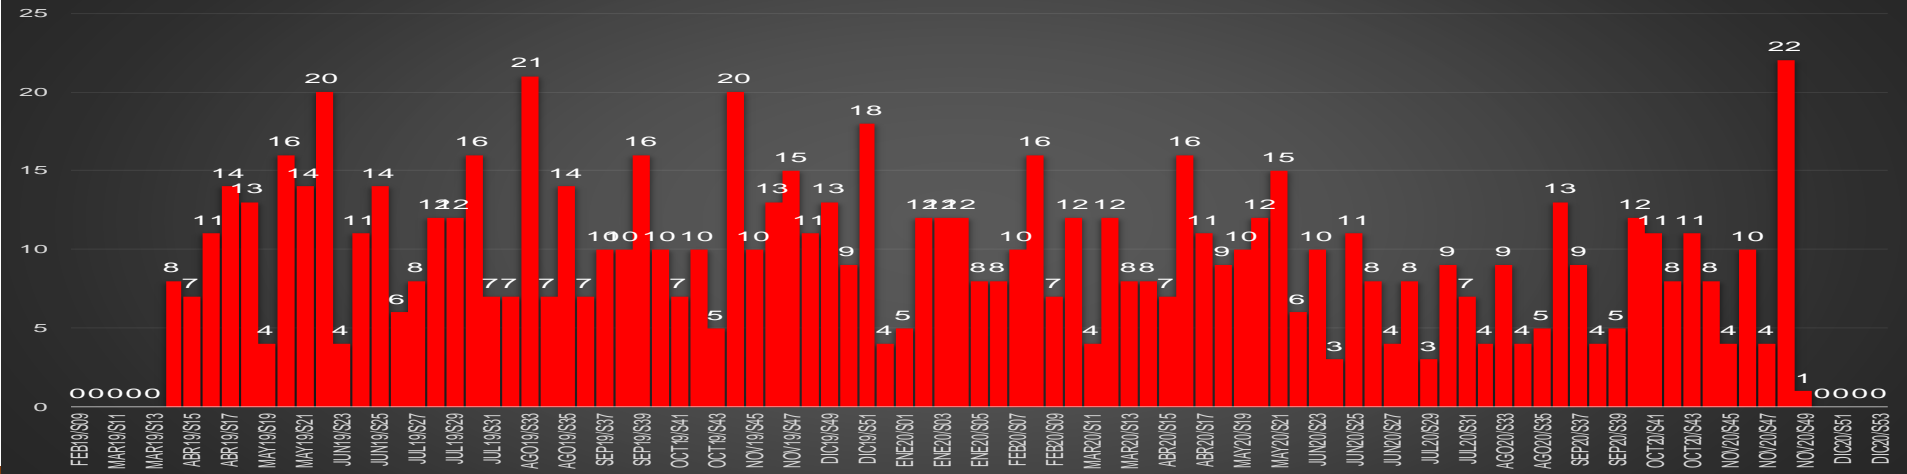

CRECIMIENTO HISTÓRICO

MUERTES SEXENIO AMLO

174,970

69,030

HOMICIDIOS

105,940

COVID19

HOMICIDIOS POR SEMANA

Chiapas

HOMICIDIOS POR SEMANA

CHIHUAHUA

HOMICIDIOS POR MES

Chihuahua

HOMICIDIOS POR SEMANA

CDMX

HOMICIDIOS POR MES

CDMX

HOMICIDIOS POR SEMANA

GUANAJUATO

HOMICIDIOS POR MES

Guanajuato

HOMICIDIOS POR SEMANA

GUERRERO

HOMICIDIOS POR MES