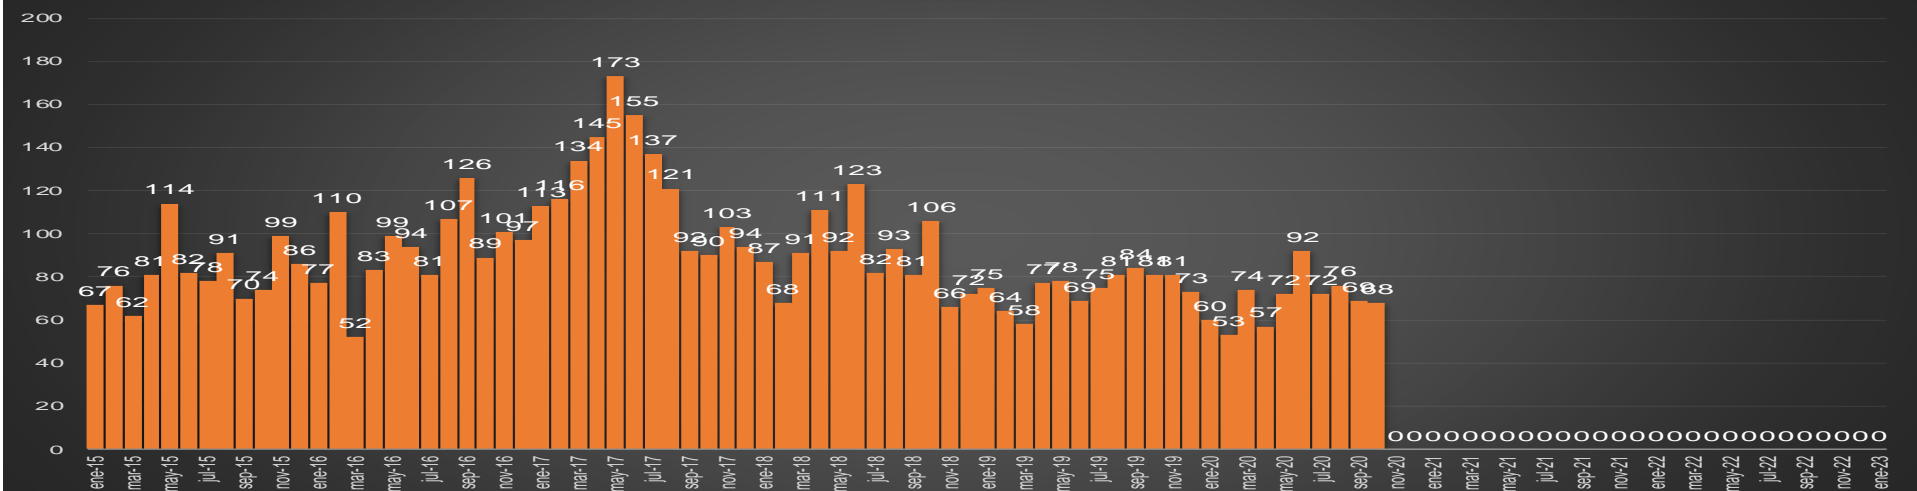

SONORA

HOMICIDIOS POR MES

Sinaloa