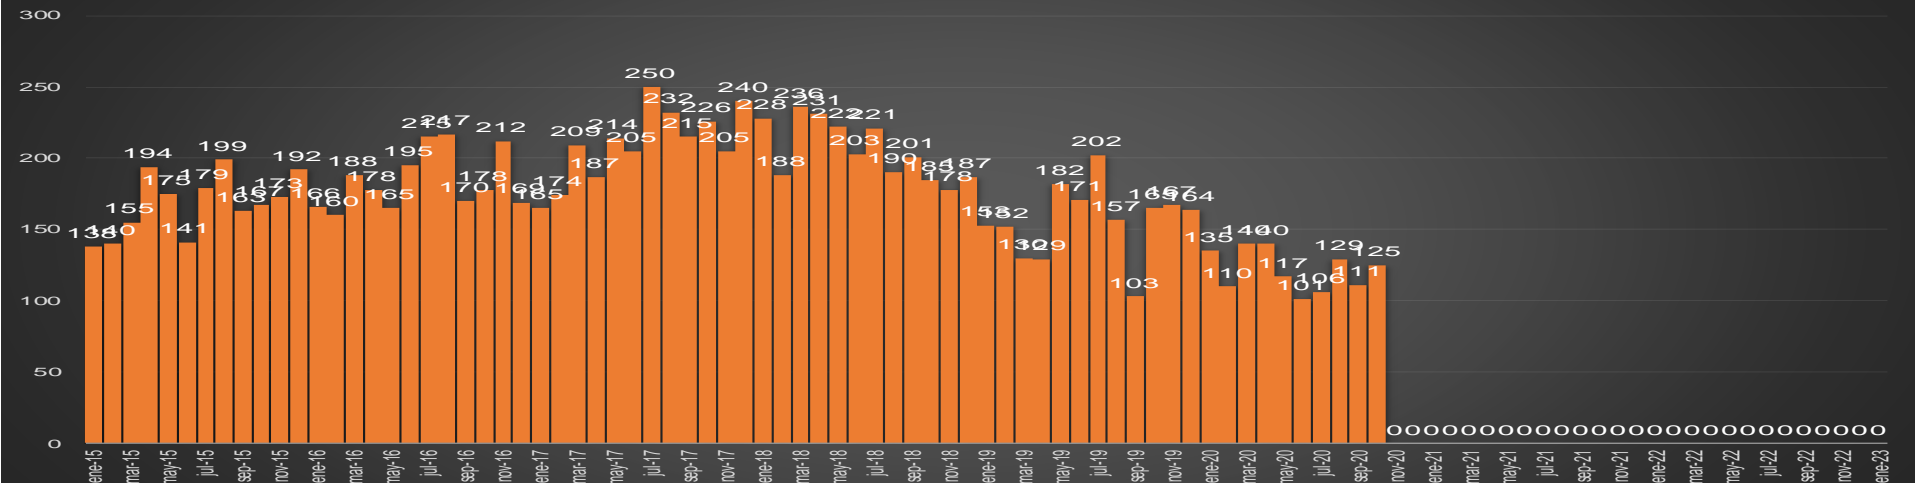

HIDALGO

HOMICIDIOS POR MES

Guerrero