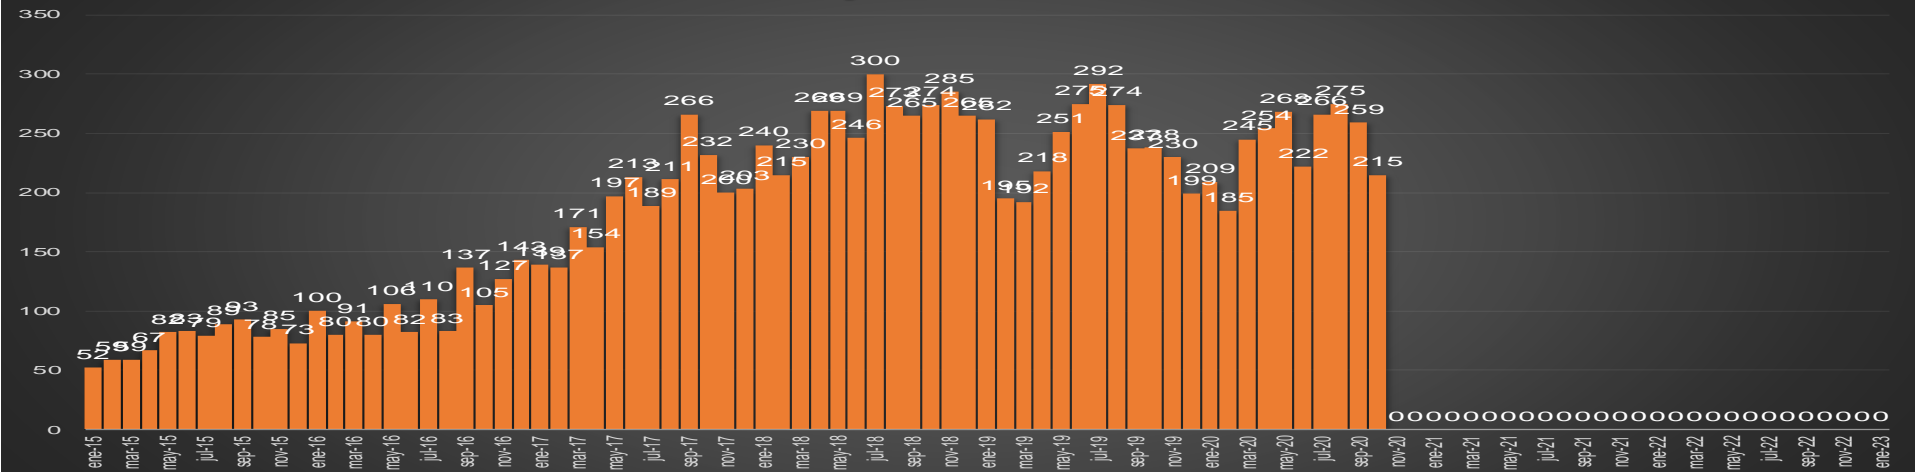

BAJA CALIFORNIA SUR

HOMICIDIOS POR MES

Baja California