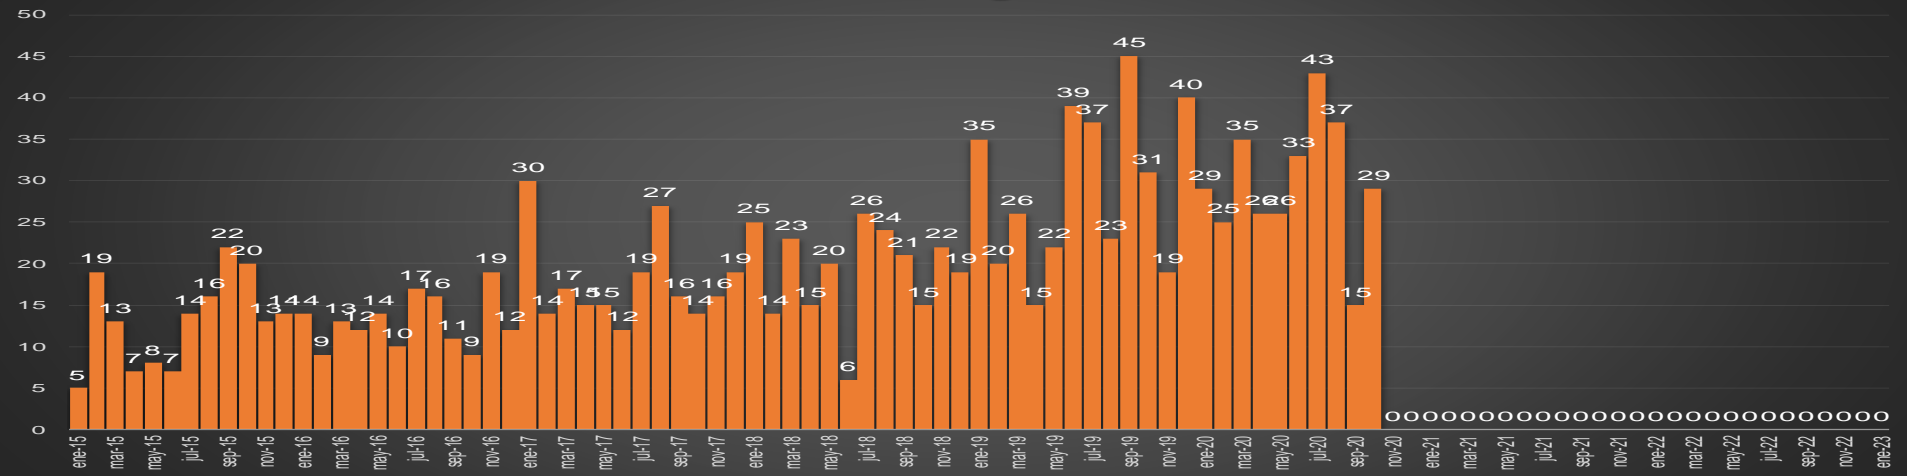

CRECIMIENTO HISTÓRICO

MUERTES SEXENIO AMLO

174,970

69,030

HOMICIDIOS

105,940

COVID19

HOMICIDIOS POR SEMANA

Guerrero

HOMICIDIOS POR SEMANA

HIDALGO

HOMICIDIOS POR MES

Hidalgo

HOMICIDIOS POR SEMANA

JALISCO

HOMICIDIOS POR MES