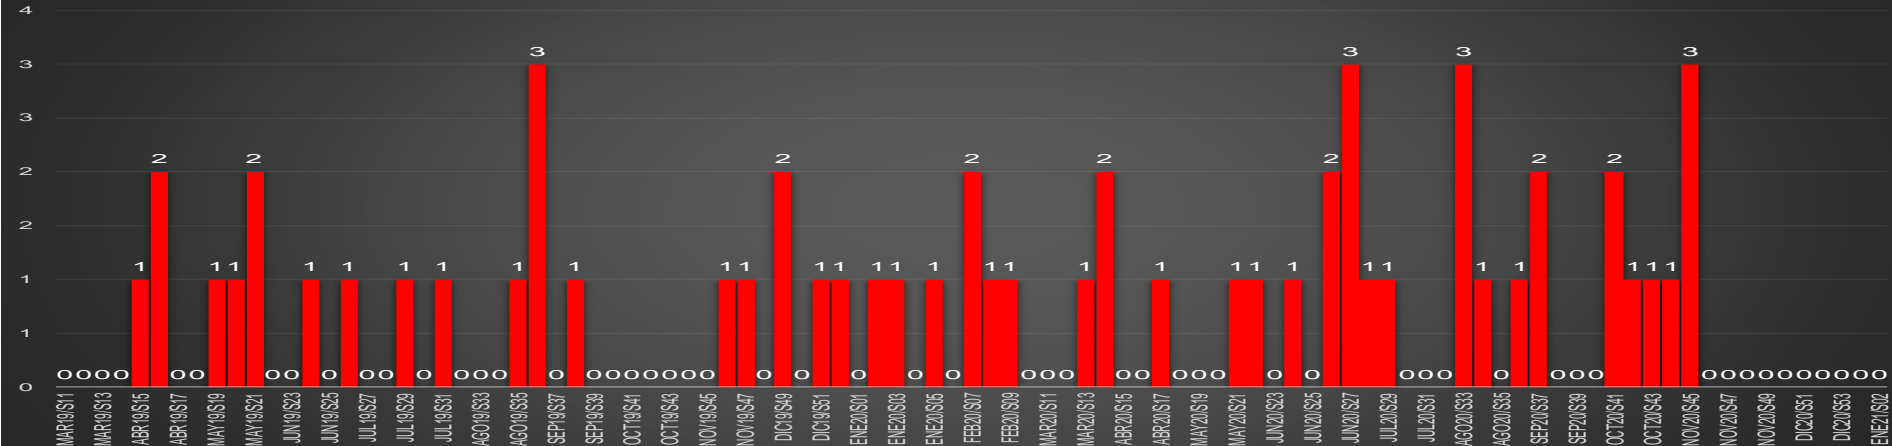

HOMICIDIOS POR SEMANA

YUCATÁN