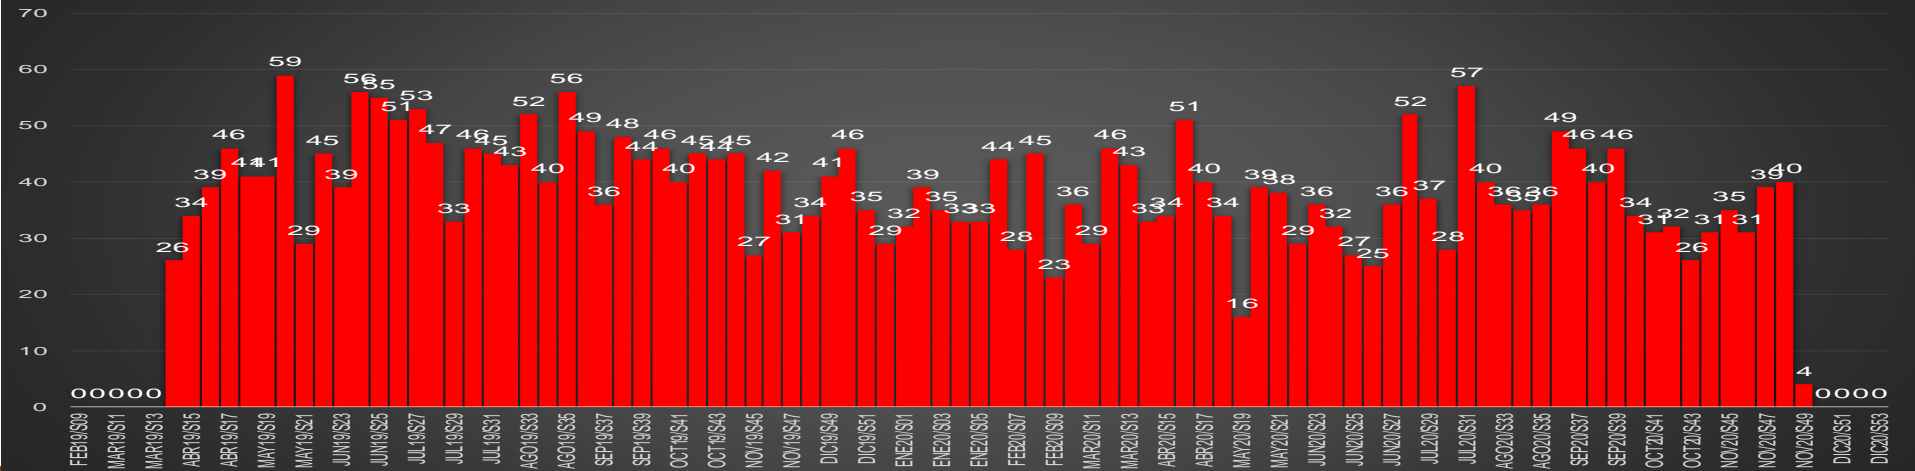

ACUMULADO MENSUAL diciembre de 2020

ACUMULADO HOMICIDIOS DOLOSOS

□ ENE-NOV|2019

■ ENE-NOV|2020

Con tecnología de Bing
© Microsoft, TomTom

HOMICIDIOS DOLOSOS SEXENIO AMLO

69,030

VÍCTIMAS DE HOMICIDIO DOLOSO EN MÉXICO SEXENIO AMLO

CRECIMIENTO HISTÓRICO

MUERTES SEXENIO AMLO

174,970

69,030

HOMICIDIOS

105,940

COVID19

HOMICIDIOS POR SEMANA

HOMICIDIOS POR MES

HOMICIDIOS POR SEMANA

AGUASCALIENTES

HOMICIDIOS POR MES

Aguascalientes

HOMICIDIOS POR SEMANA

BAJA CALIFORNIA

HOMICIDIOS POR MES