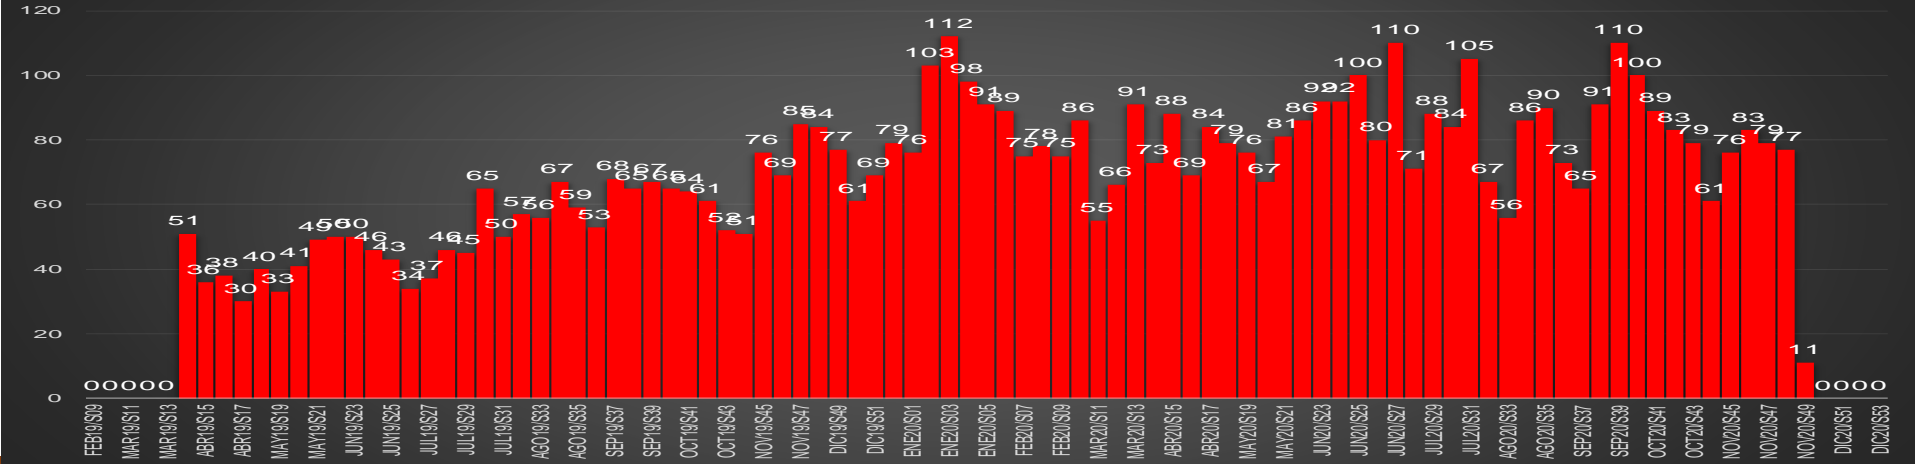

CRECIMIENTO HISTÓRICO

MUERTES SEXENIO AMLO

174,970

69,030

HOMICIDIOS

105,940

COVID19

HOMICIDIOS POR SEMANA

CDMX

HOMICIDIOS POR SEMANA

GUANAJUATO

HOMICIDIOS POR MES

Guanajuato

HOMICIDIOS POR SEMANA

GUERRERO

HOMICIDIOS POR MES