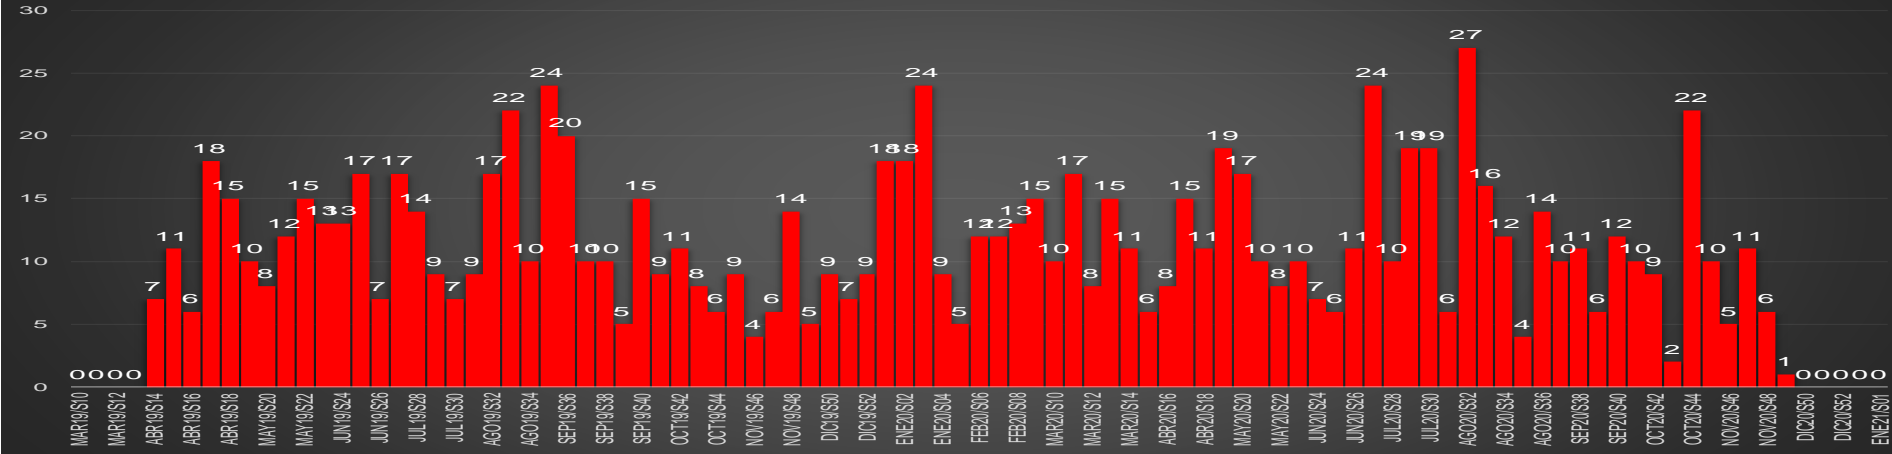

CRECIMIENTO HISTÓRICO

MUERTES SEXENIO AMLO

174,970

69,030

HOMICIDIOS

105,940

COVID19

HOMICIDIOS POR SEMANA

Sinaloa

HOMICIDIOS POR SEMANA

SONORA

HOMICIDIOS POR MES

Sonora

HOMICIDIOS POR SEMANA

TAMAULIPAS

HOMICIDIOS POR MES

Tamaulipas

HOMICIDIOS POR SEMANA

TLAXCALA

HOMICIDIOS POR MES

Tlaxcala

HOMICIDIOS POR SEMANA

VERACRUZ

HOMICIDIOS POR MES