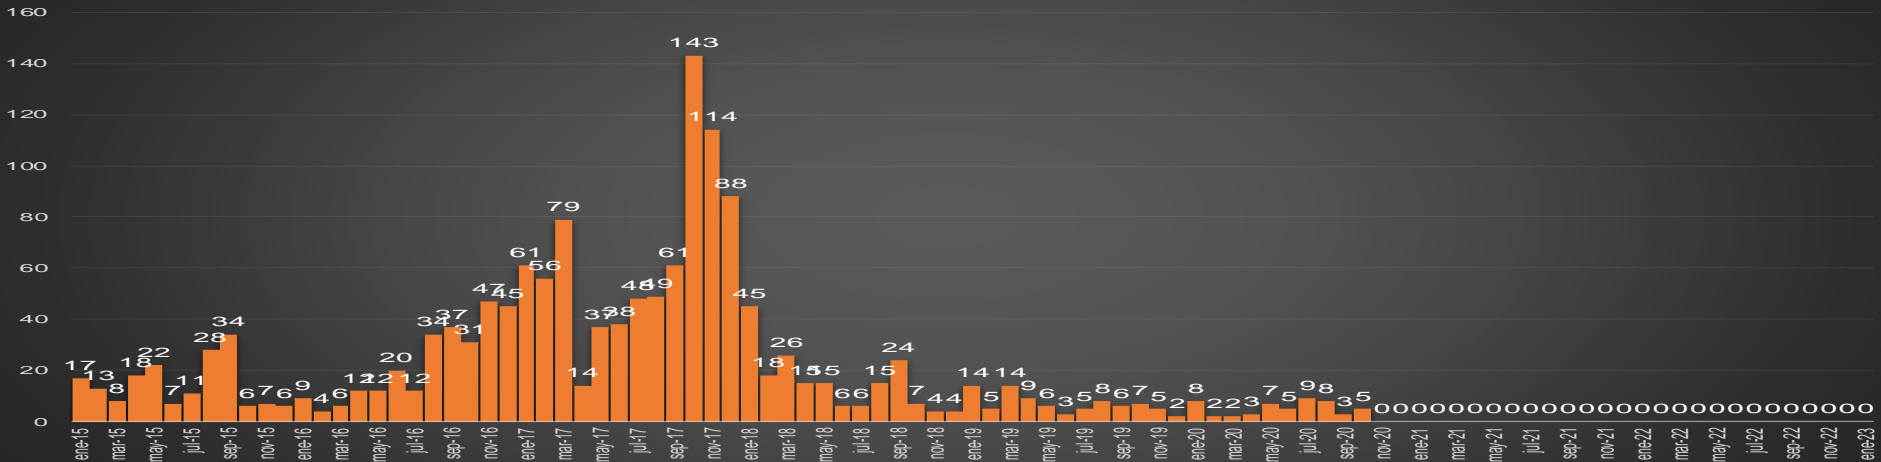

CRECIMIENTO HISTÓRICO

MUERTES SEXENIO AMLO

174,970

69,030

HOMICIDIOS

105,940

COVID19

HOMICIDIOS POR SEMANA

Baja California

HOMICIDIOS POR SEMANA

BAJA CALIFORNIA SUR

HOMICIDIOS POR MES

Baja California Sur

HOMICIDIOS POR SEMANA

COAHUILA

HOMICIDIOS POR MES