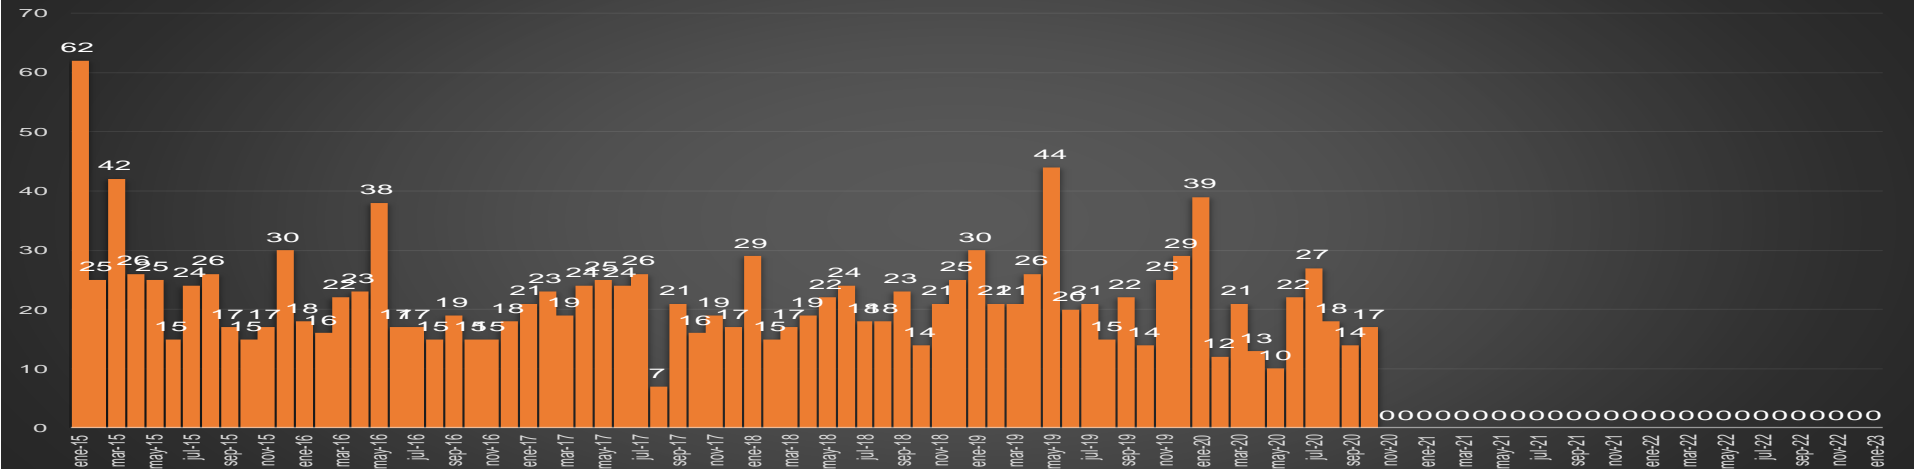

COLIMA

HOMICIDIOS POR MES

Coahuila