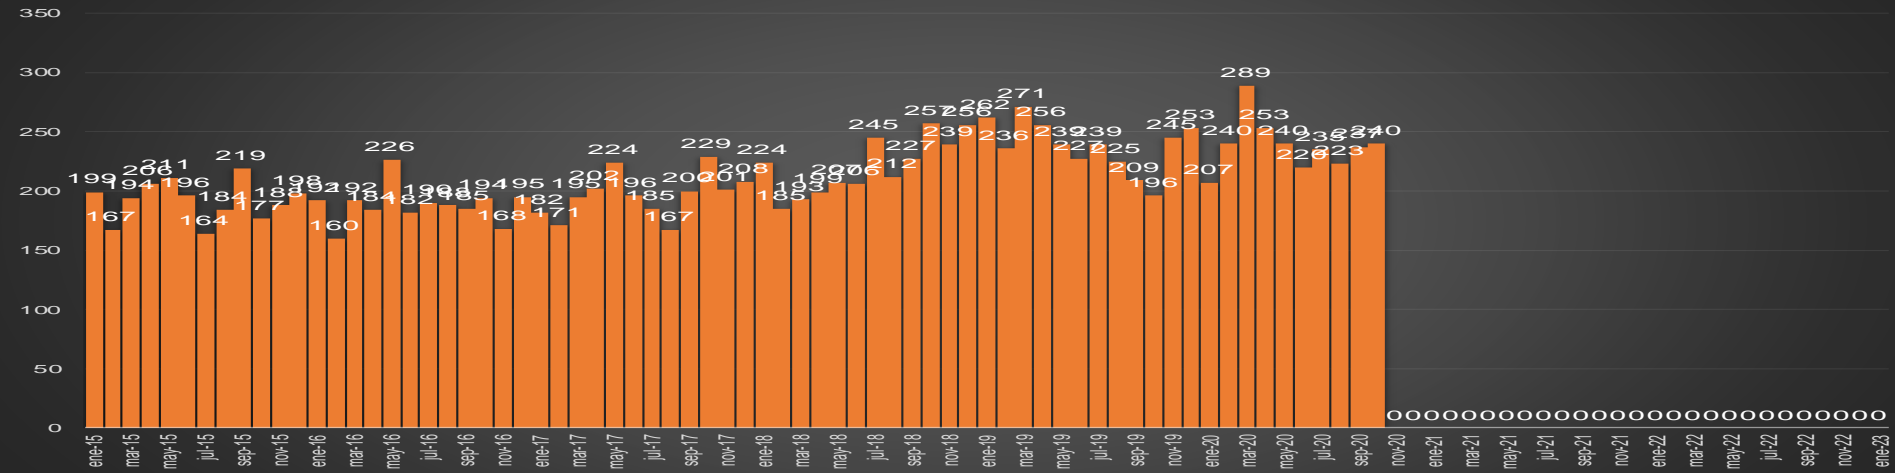

CRECIMIENTO HISTÓRICO

MUERTES SEXENIO AMLO

174,970

69,030

HOMICIDIOS

105,940

COVID19

HOMICIDIOS POR SEMANA

Jalisco

HOMICIDIOS POR SEMANA

MÉXICO

HOMICIDIOS POR MES

EDOMEX

HOMICIDIOS POR SEMANA

MICHOACÁN

HOMICIDIOS POR MES