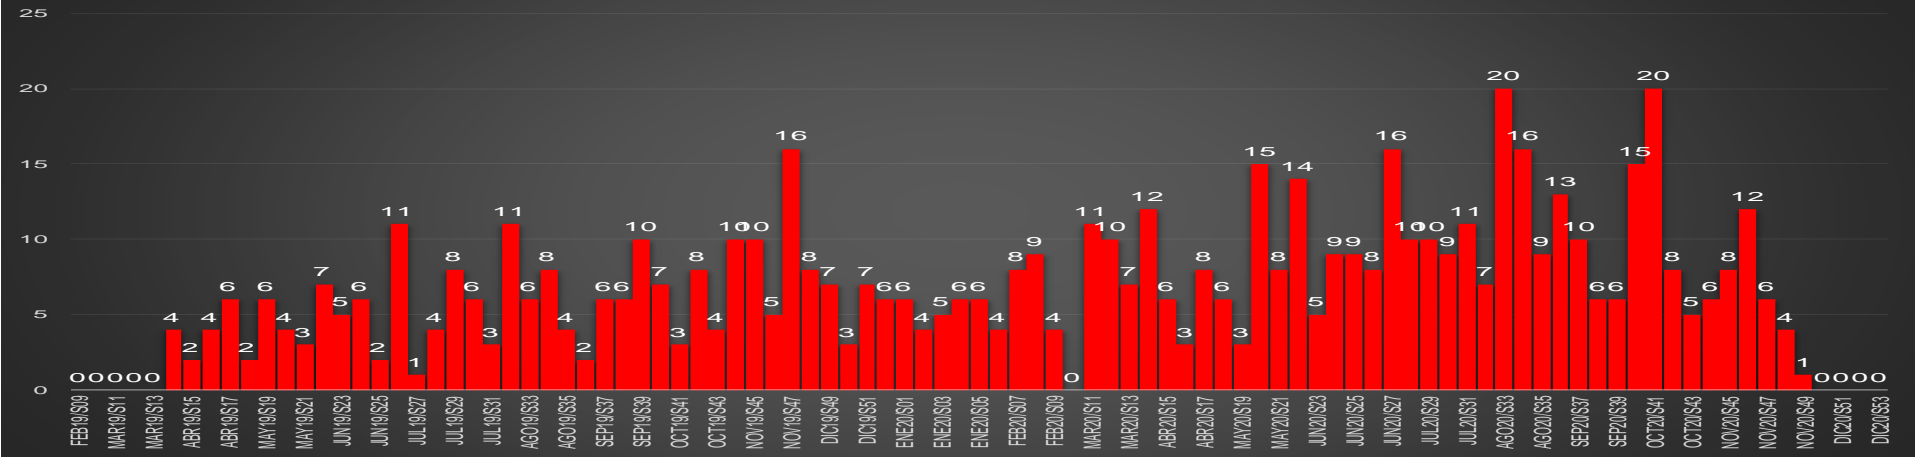

HOMICIDIOS POR SEMANA

SAN LUIS POTOSÍ