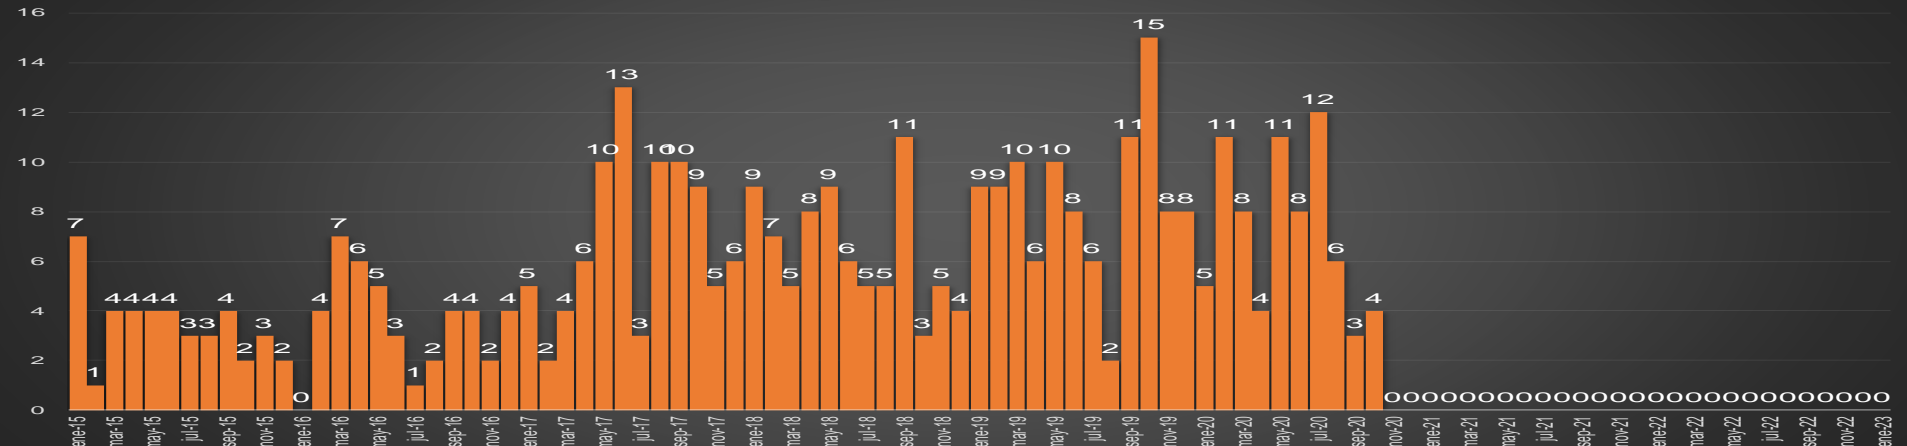

CRECIMIENTO HISTÓRICO

MUERTES SEXENIO AMLO

174,970

69,030

HOMICIDIOS

105,940

COVID19

HOMICIDIOS POR SEMANA

HOMICIDIOS POR MES

HOMICIDIOS POR SEMANA

AGUASCALIENTES

HOMICIDIOS POR MES

Aguascalientes

HOMICIDIOS POR SEMANA

BAJA CALIFORNIA

HOMICIDIOS POR MES