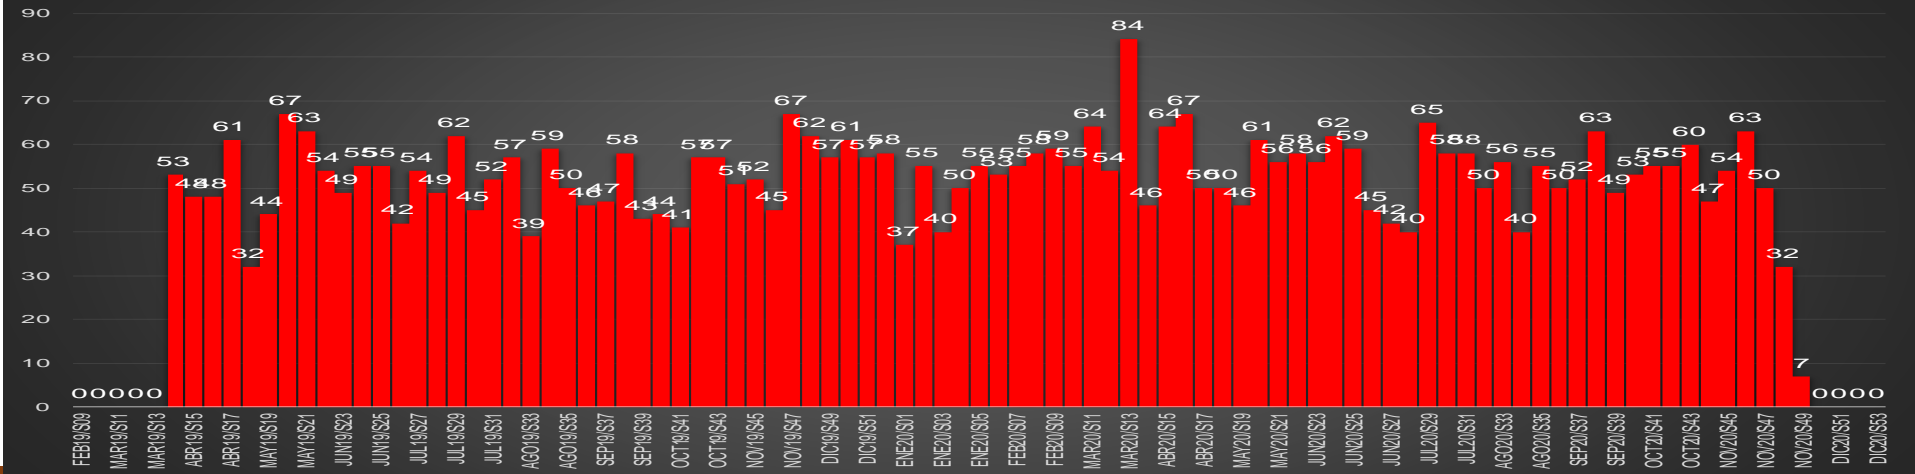

HOMICIDIOS POR SEMANA

GUANAJUATO