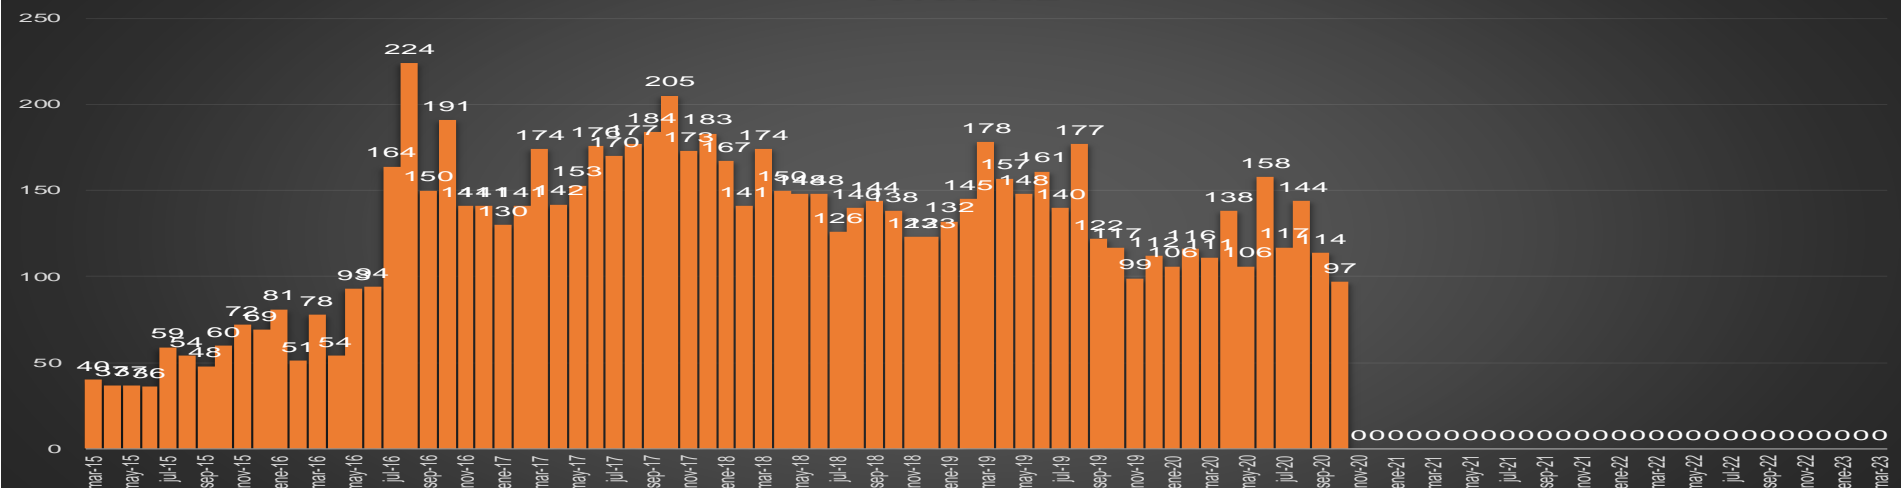

YUCATÁN

HOMICIDIOS POR MES

Veracruz