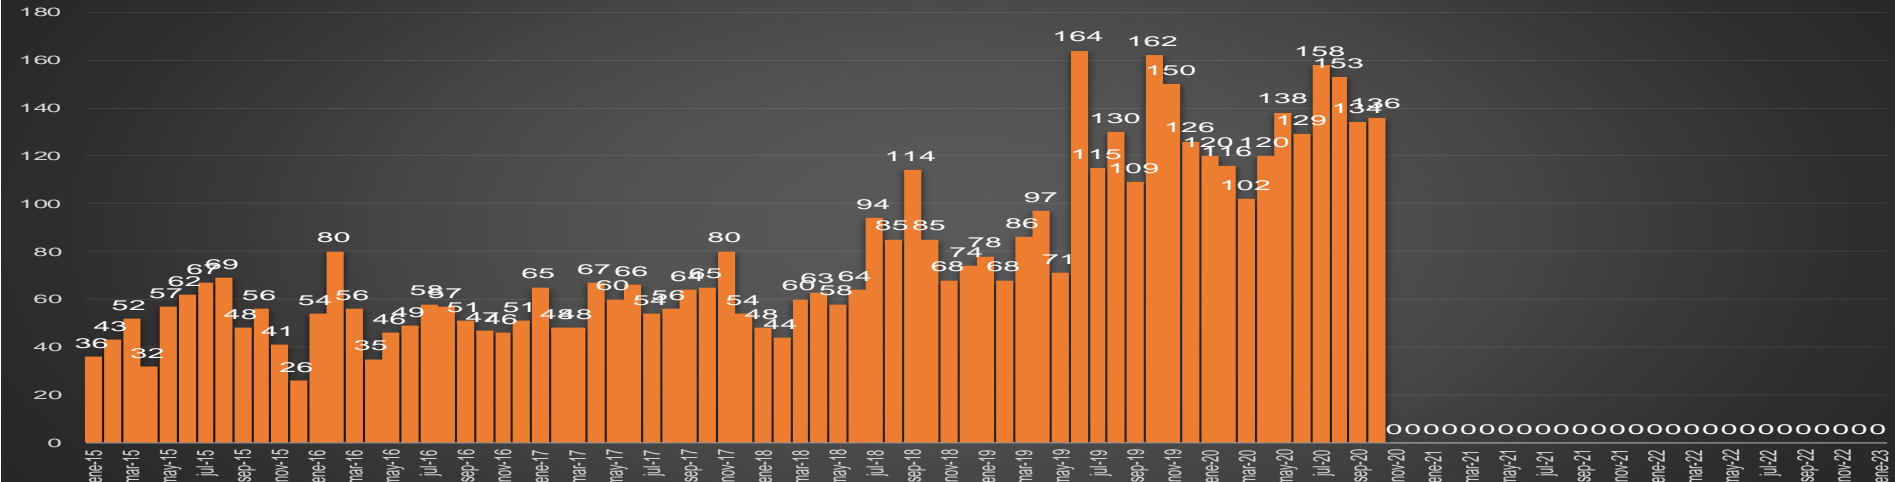

CRECIMIENTO HISTÓRICO

MUERTES SEXENIO AMLO

174,970

69,030

HOMICIDIOS

105,940

COVID19

HOMICIDIOS POR SEMANA

Sinaloa

HOMICIDIOS POR SEMANA

SONORA

HOMICIDIOS POR MES

Sonora

HOMICIDIOS POR SEMANA

TAMAULIPAS

HOMICIDIOS POR MES