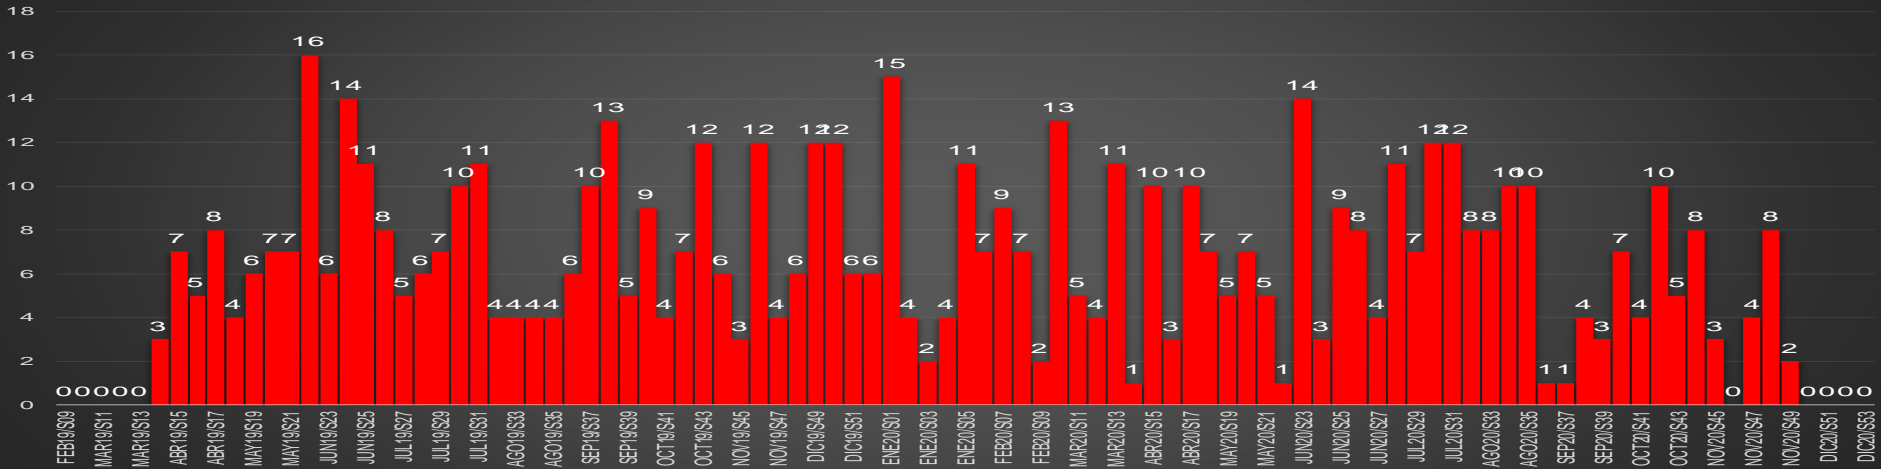

CRECIMIENTO HISTÓRICO

MUERTES SEXENIO AMLO

174,970

69,030

HOMICIDIOS

105,940

COVID19

HOMICIDIOS POR SEMANA

Guerrero

HOMICIDIOS POR SEMANA

HIDALGO

HOMICIDIOS POR MES

Hidalgo

HOMICIDIOS POR SEMANA

JALISCO

HOMICIDIOS POR MES

Jalisco

HOMICIDIOS POR SEMANA

MÉXICO

HOMICIDIOS POR MES

EDOMEX

HOMICIDIOS POR SEMANA

MICHOACÁN

HOMICIDIOS POR MES