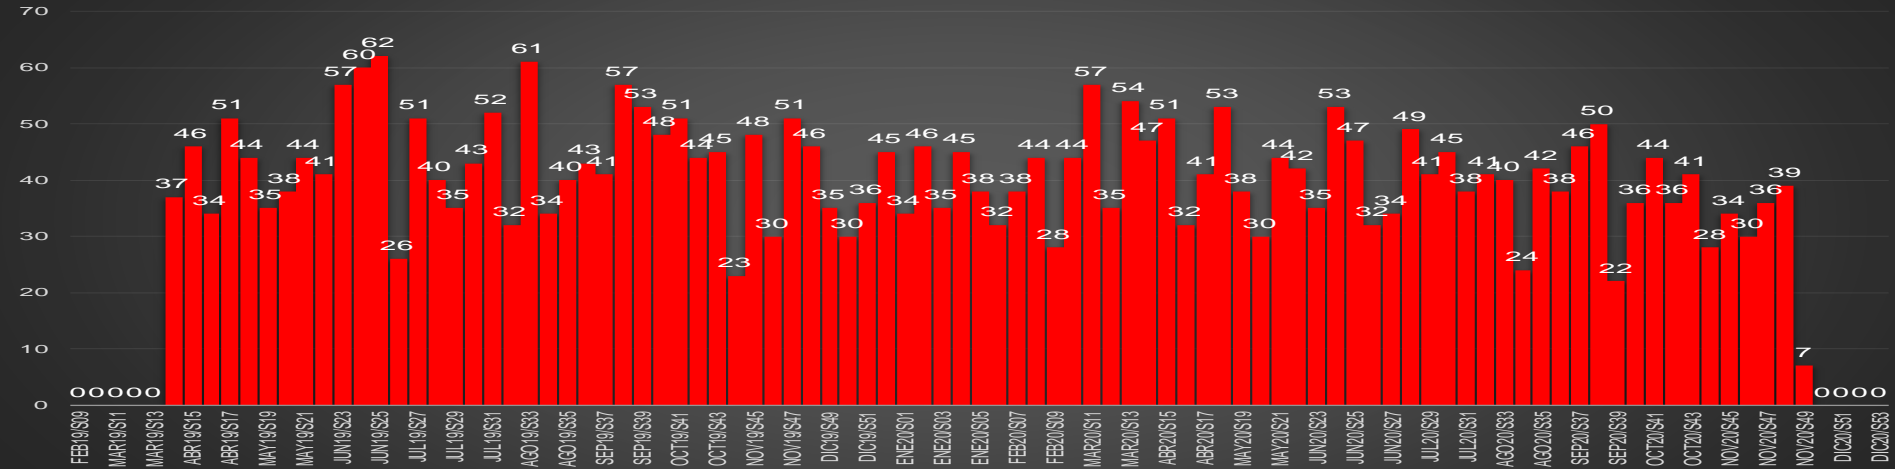

HOMICIDIOS POR SEMANA

MÉXICO