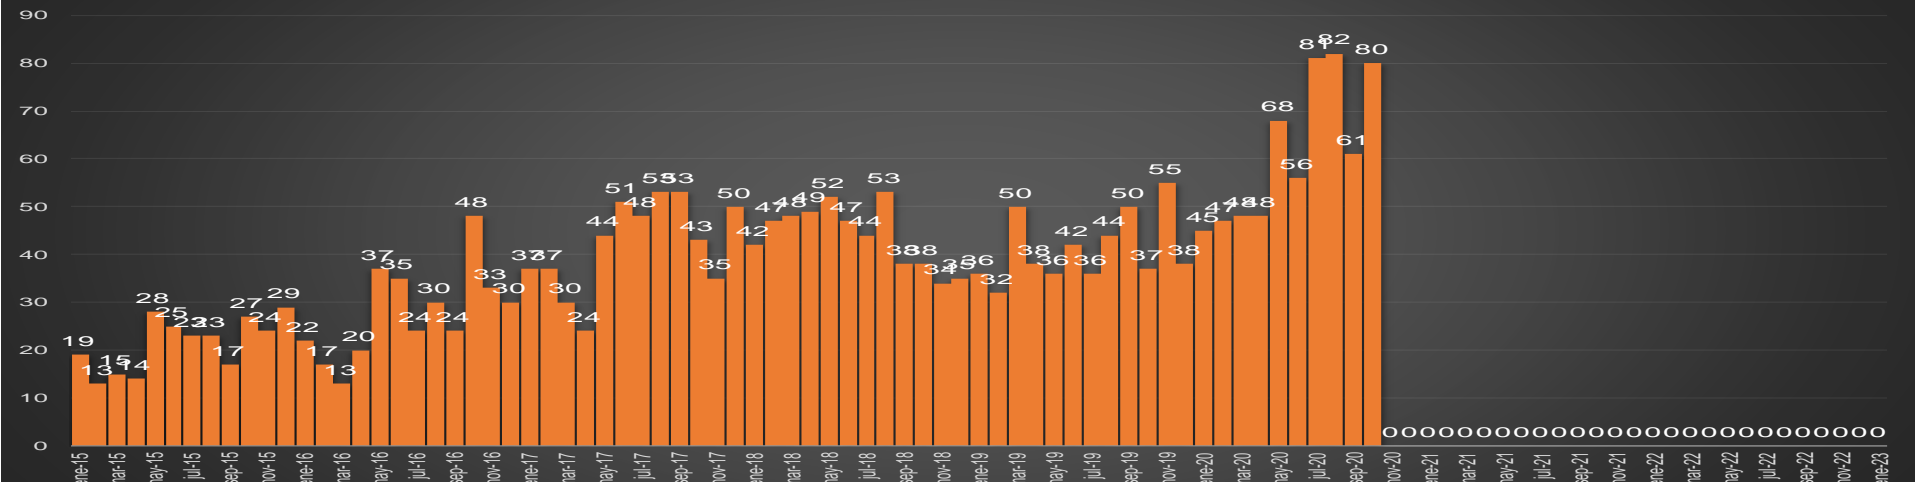

CRECIMIENTO HISTÓRICO

MUERTES SEXENIO AMLO

174,970

69,030

HOMICIDIOS

105,940

COVID19

HOMICIDIOS POR SEMANA

Quintana Roo

HOMICIDIOS POR SEMANA

SAN LUIS POTOSÍ

HOMICIDIOS POR MES

SAN LUIS POTOSÍ

HOMICIDIOS POR SEMANA

SINALOA

HOMICIDIOS POR MES