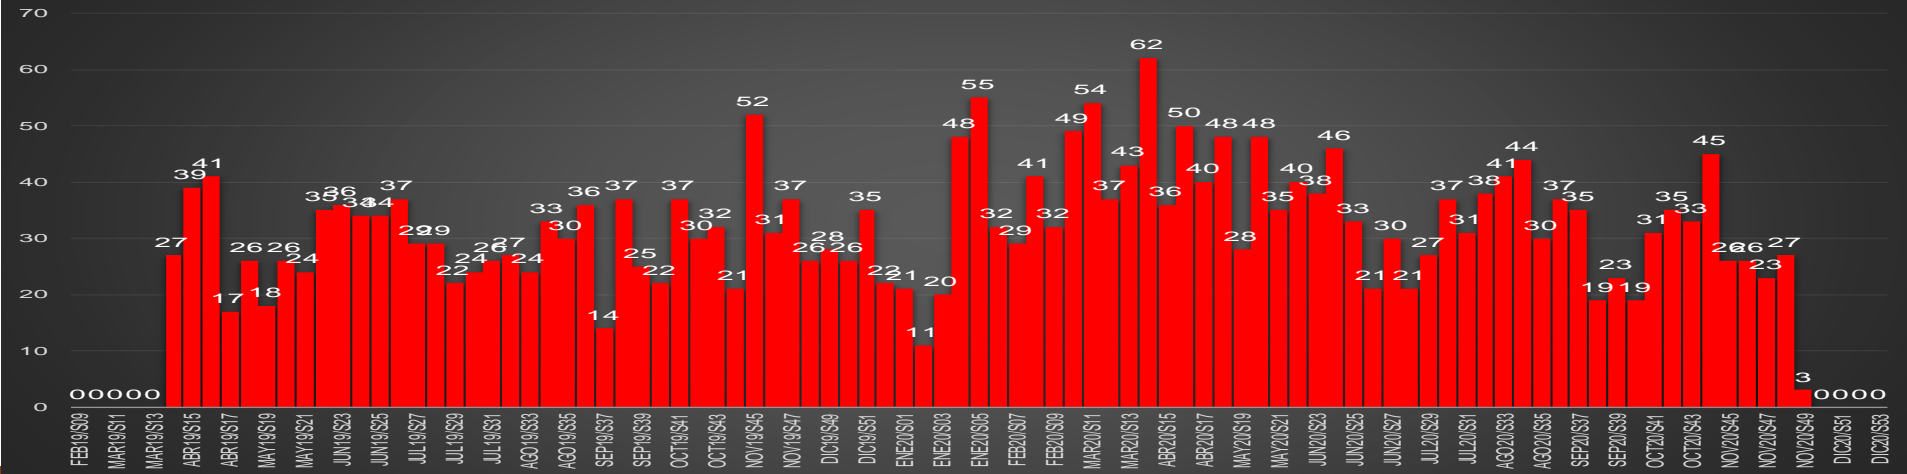

HOMICIDIOS POR SEMANA

COLIMA