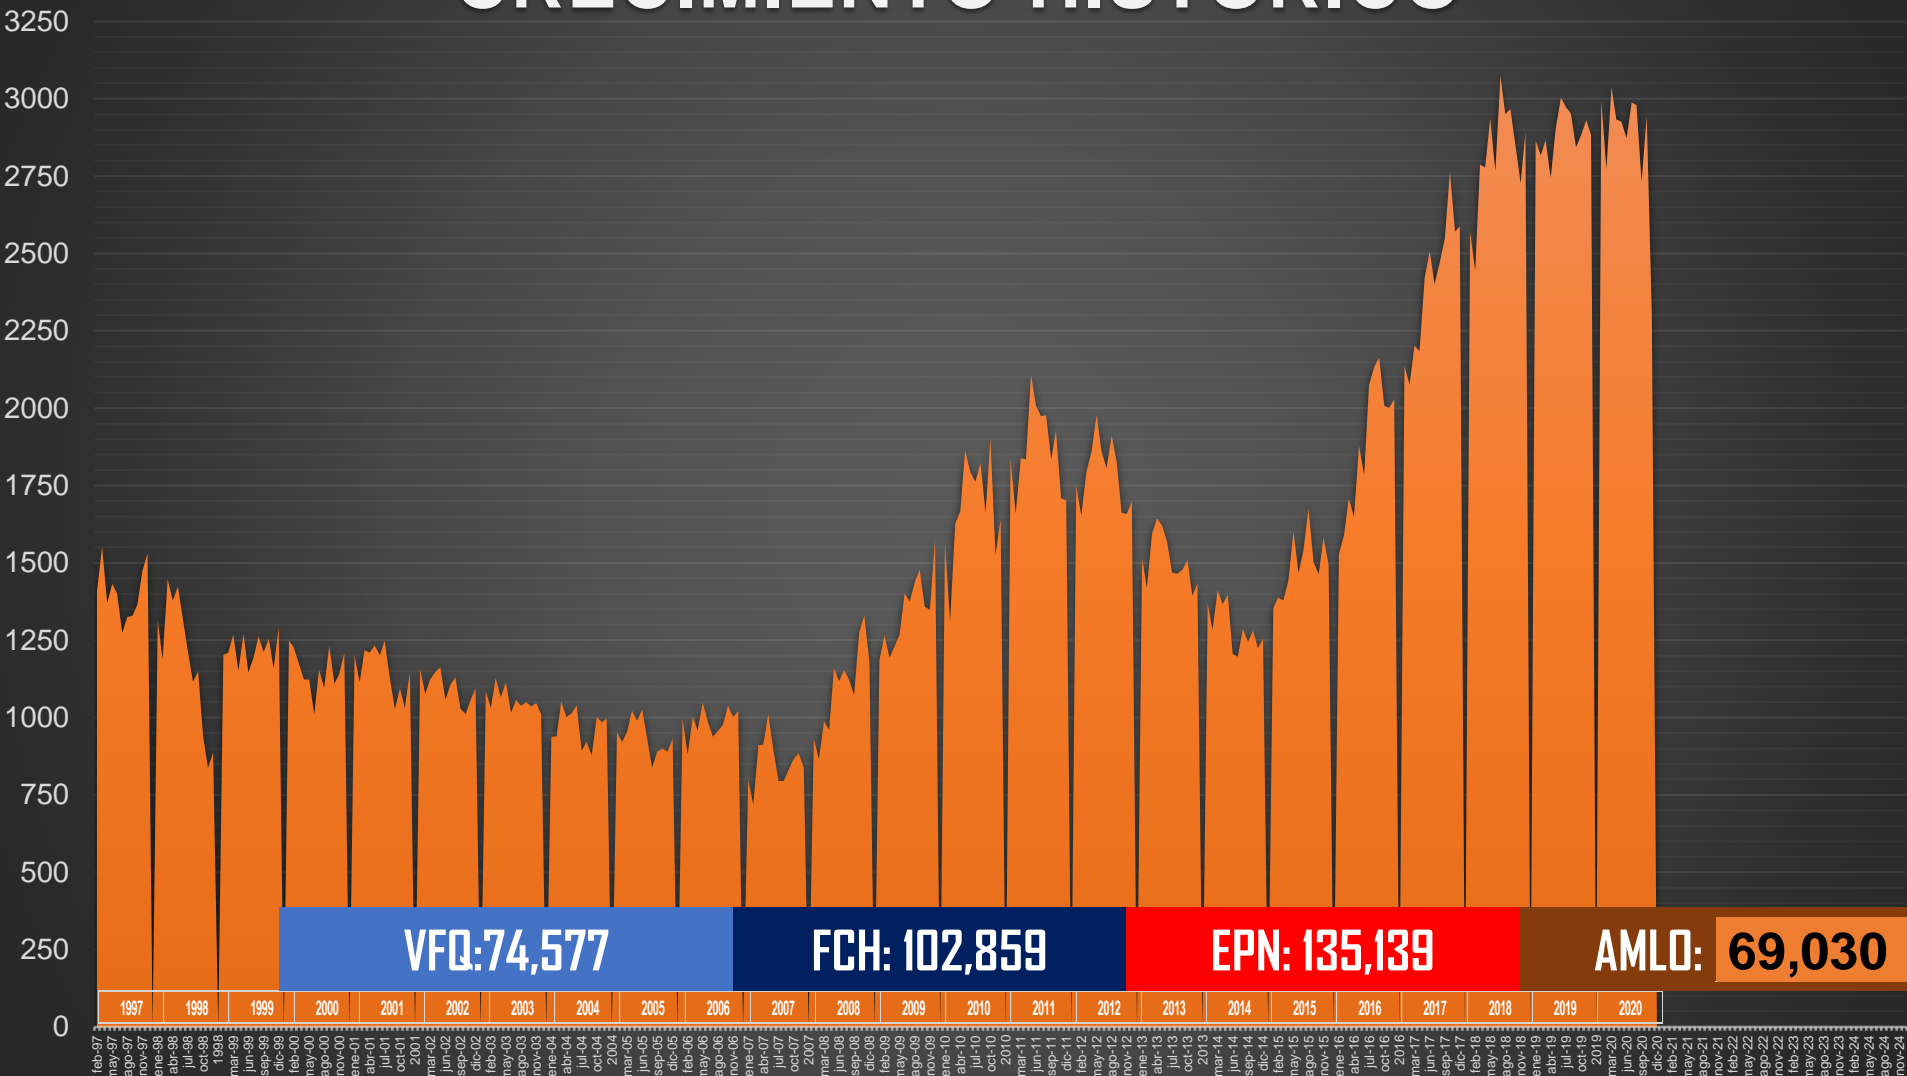

ACUMULADO MENSUAL diciembre de 2020

ACUMULADO HOMICIDIOS DOLOSOS

□ ENE-NOV|2019

■ ENE-NOV|2020

Con tecnología de Bing
© Microsoft, TomTom

HOMICIDIOS DOLOSOS SEXENIO AMLO

69,030

VÍCTIMAS DE HOMICIDIO DOLOSO EN MÉXICO SEXENIO AMLO

www.informeseuridad.cns.gob.mx

69,030

HOMICIDIOS DOLOSOS MISMOS MESES DE CADA GOBIERNO

0 20,000 40,000 60,000 80,000 100,000 120,000 140,000 160,000

VFQ
TOTAL 74K

27,118

VAR AMLO

155%

FCH
103K

23,250

197%

EPN
135K

34,071

103%

AMLO

69,030

CRECIMIENTO HISTÓRICO

MUERTES SEXENIO AMLO

174,970

69,030

HOMICIDIOS

105,940

COVID19

HOMICIDIOS POR SEMANA