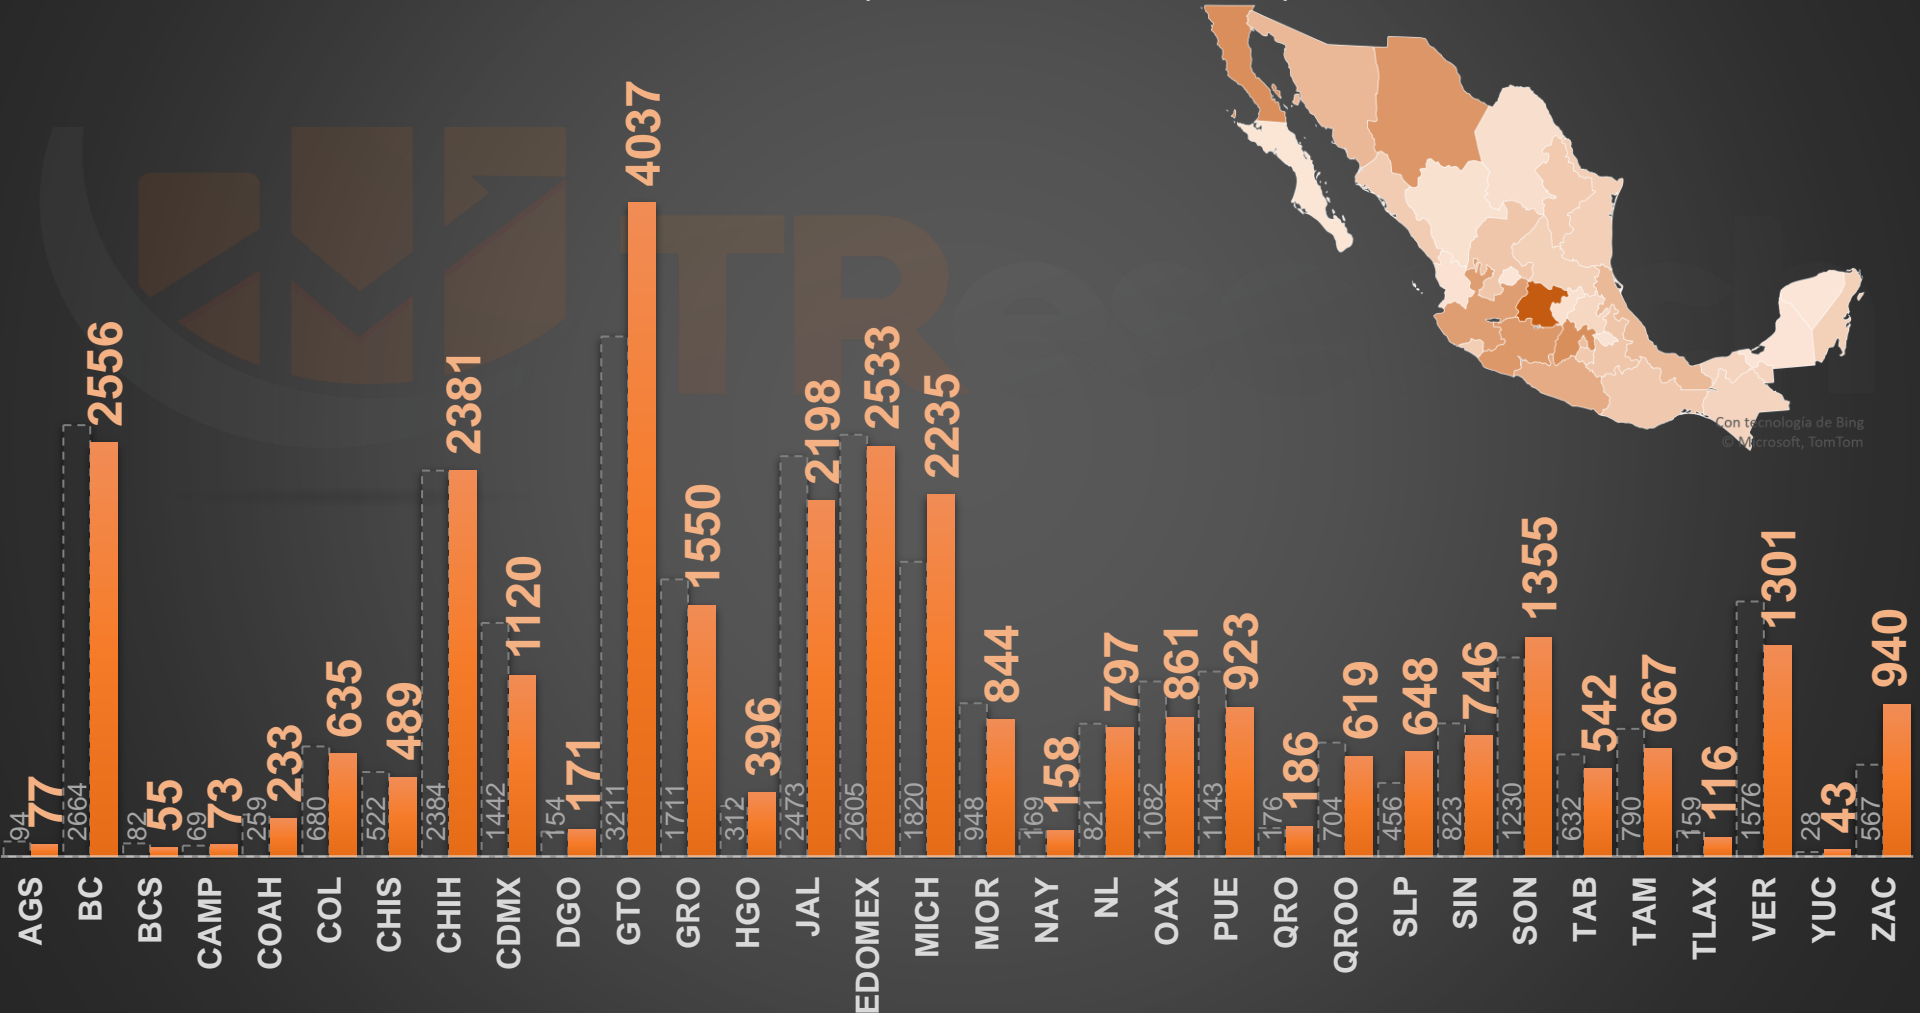

LÍDERES EN INVESTIGACIÓN ONLINE

VÍCTIMAS POR DELITO DE HOMICIDIO DOLOSO EN MÉXICO

VÍCTIMAS DE HOMICIDIO DOLOSO EN MÉXICO

www.informeseguridad.cns.gob.mx

■ lunes, 30 de noviembre de 2020

	HOMICIDIOS
HOY	79
AYER	81
ANTIER	61
5 DÍAS	83
7 DÍAS	90
10 DÍAS	76
15 DÍAS	72
20 DÍAS	87
1 MES	92
NOV-20	2303

4037	2198	2533	2235	923	2556	1120	233	489	2381	861	619	542	940	396	844	77	635	171	1550	797	648	746	667	1301	55	73	158	186	1355	116	43
------	------	------	------	-----	------	------	-----	-----	------	-----	-----	-----	-----	-----	-----	----	-----	-----	------	-----	-----	-----	-----	------	----	----	-----	-----	------	-----	----

ACUMULADO MENSUAL diciembre de 2020

ACUMULADO HOMICIDIOS DOLOSOS

□ ENE-NOV|2019

■ ENE-NOV|2020

Con tecnología de Bing
© Microsoft, TomTom

HOMICIDIOS DOLOSOS SEXENIO AMLO

69,030

VÍCTIMAS DE HOMICIDIO DOLOSO EN MÉXICO SEXENIO AMLO

CRECIMIENTO HISTÓRICO

MUERTES SEXENIO AMLO

174,970

69,030

HOMICIDIOS

105,940

COVID19

HOMICIDIOS POR SEMANA