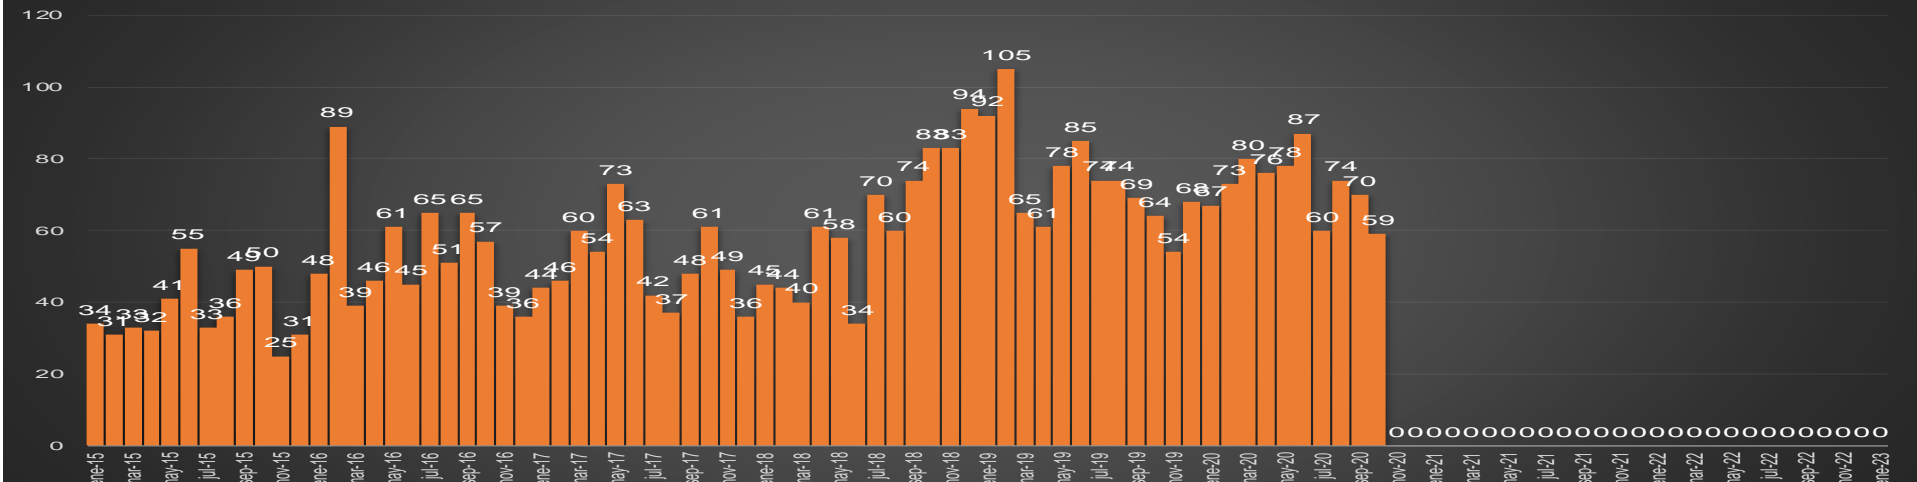

CRECIMIENTO HISTÓRICO

MUERTES SEXENIO AMLO

174,970

69,030

HOMICIDIOS

105,940

COVID19

HOMICIDIOS POR SEMANA

Nayarit

HOMICIDIOS POR SEMANA

NUEVO LEÓN

HOMICIDIOS POR MES

NUEVO LEÓN

HOMICIDIOS POR SEMANA

OAXACA

HOMICIDIOS POR MES