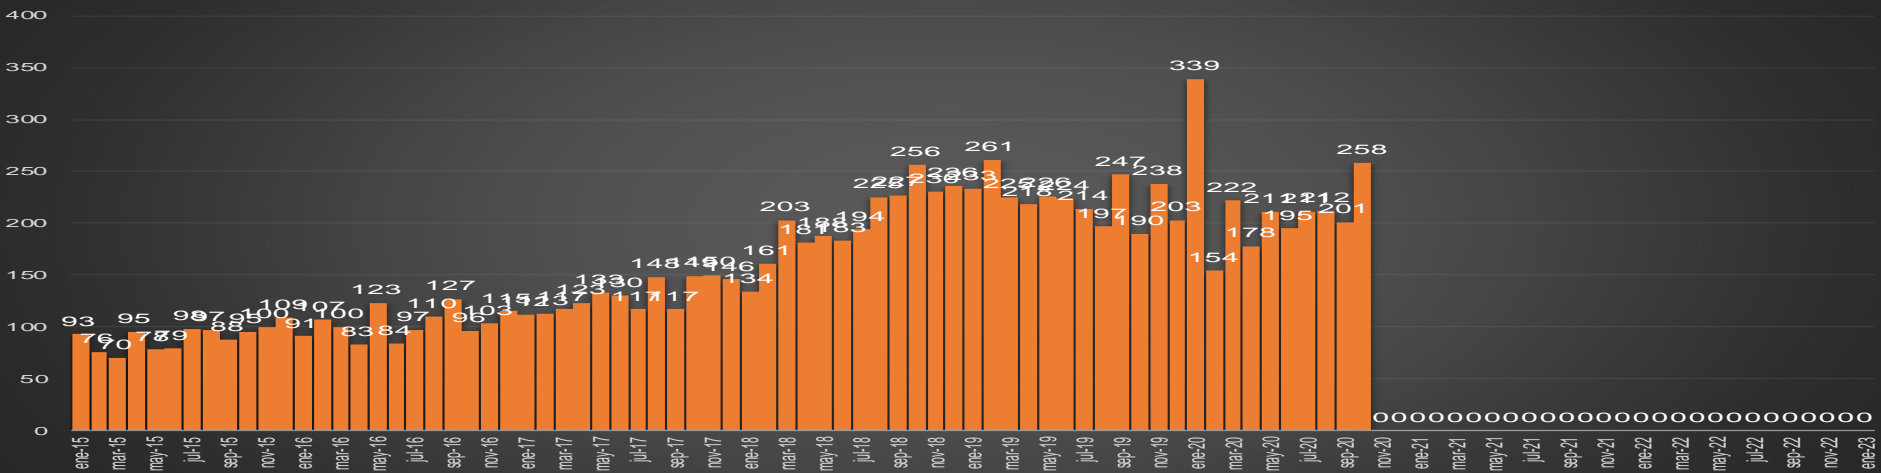

HOMICIDIOS POR MES

Jalisco