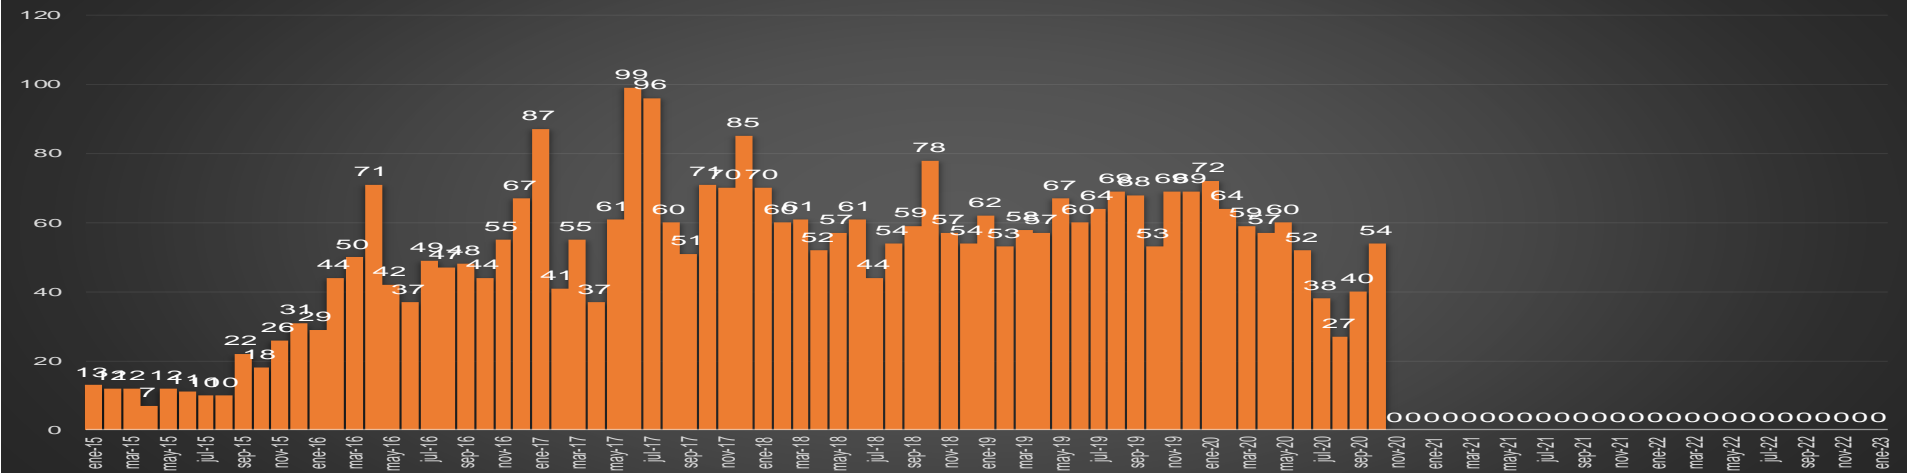

CRECIMIENTO HISTÓRICO

MUERTES SEXENIO AMLO

174,970

69,030

HOMICIDIOS

105,940

COVID19

HOMICIDIOS POR SEMANA

Coahuila

HOMICIDIOS POR SEMANA

COLIMA

HOMICIDIOS POR MES

Colima

HOMICIDIOS POR SEMANA

CHIAPAS

HOMICIDIOS POR MES