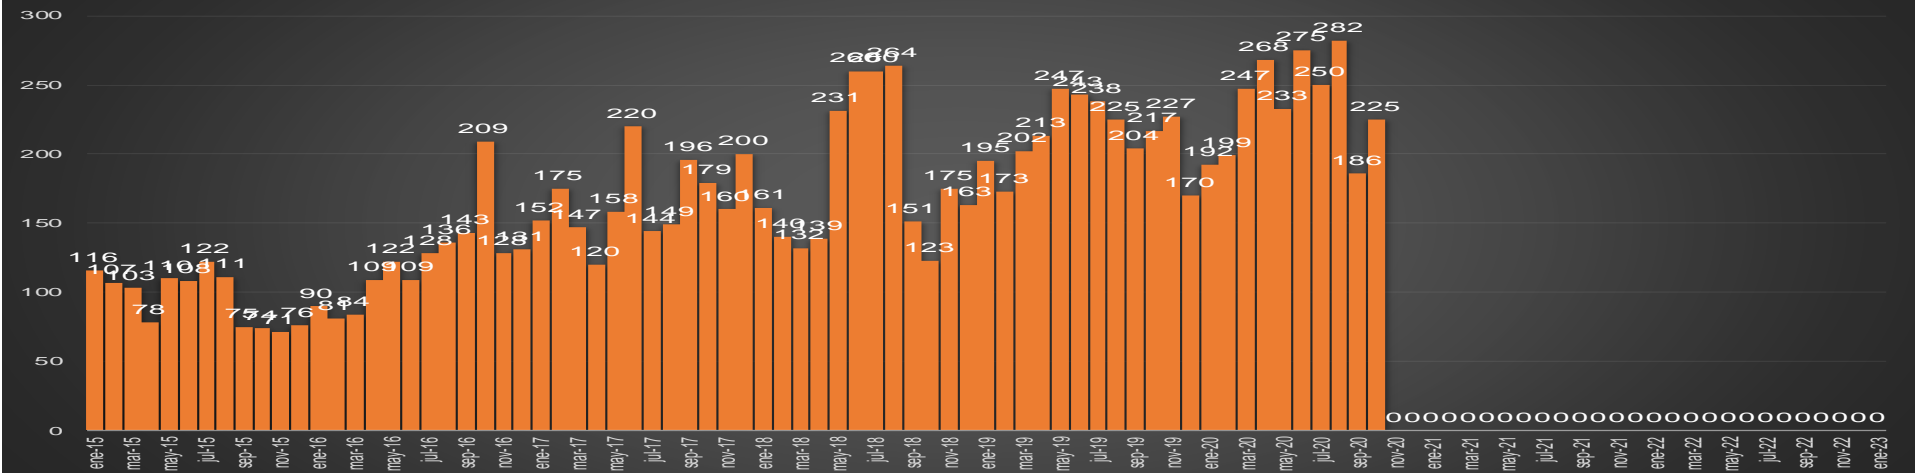

CRECIMIENTO HISTÓRICO

MUERTES SEXENIO AMLO

174,970

69,030

HOMICIDIOS

105,940

COVID19

HOMICIDIOS POR SEMANA

Chiapas

HOMICIDIOS POR SEMANA

CHIHUAHUA

HOMICIDIOS POR MES

Chihuahua

HOMICIDIOS POR SEMANA

CDMX

HOMICIDIOS POR MES