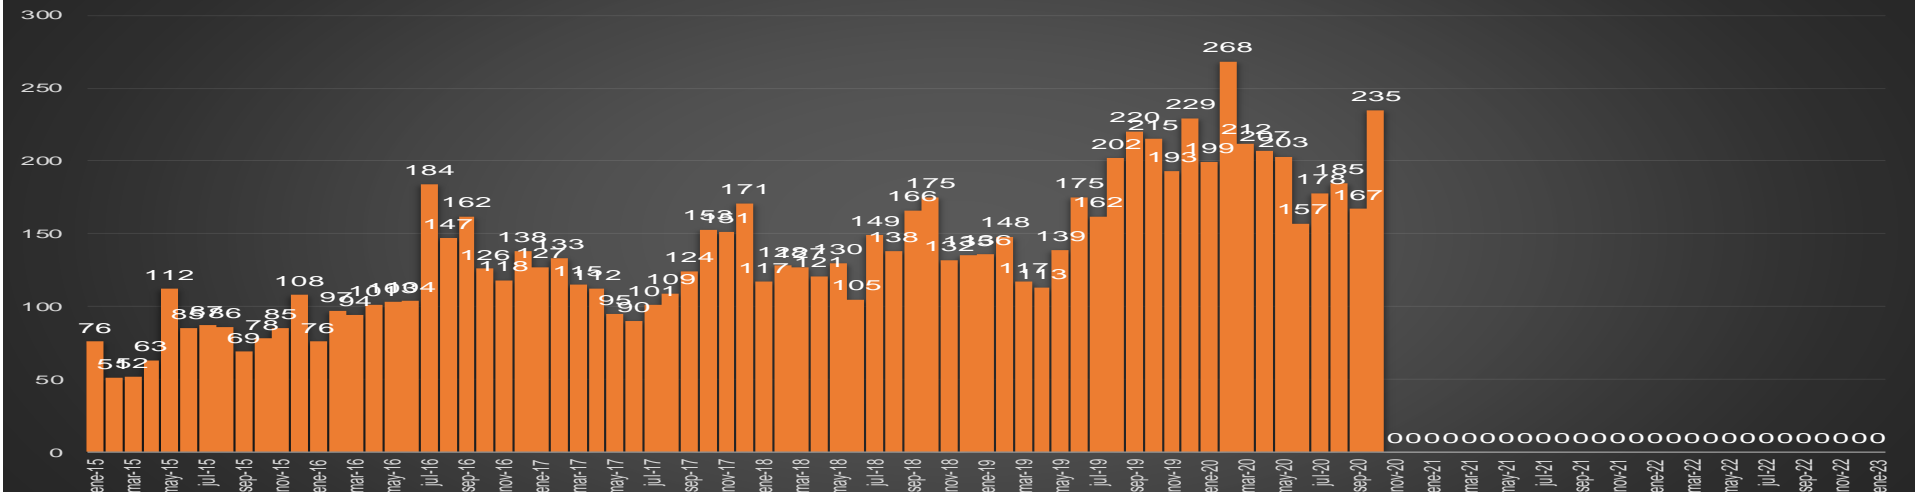

MORELOS

HOMICIDIOS POR MES

MICHOACÁN