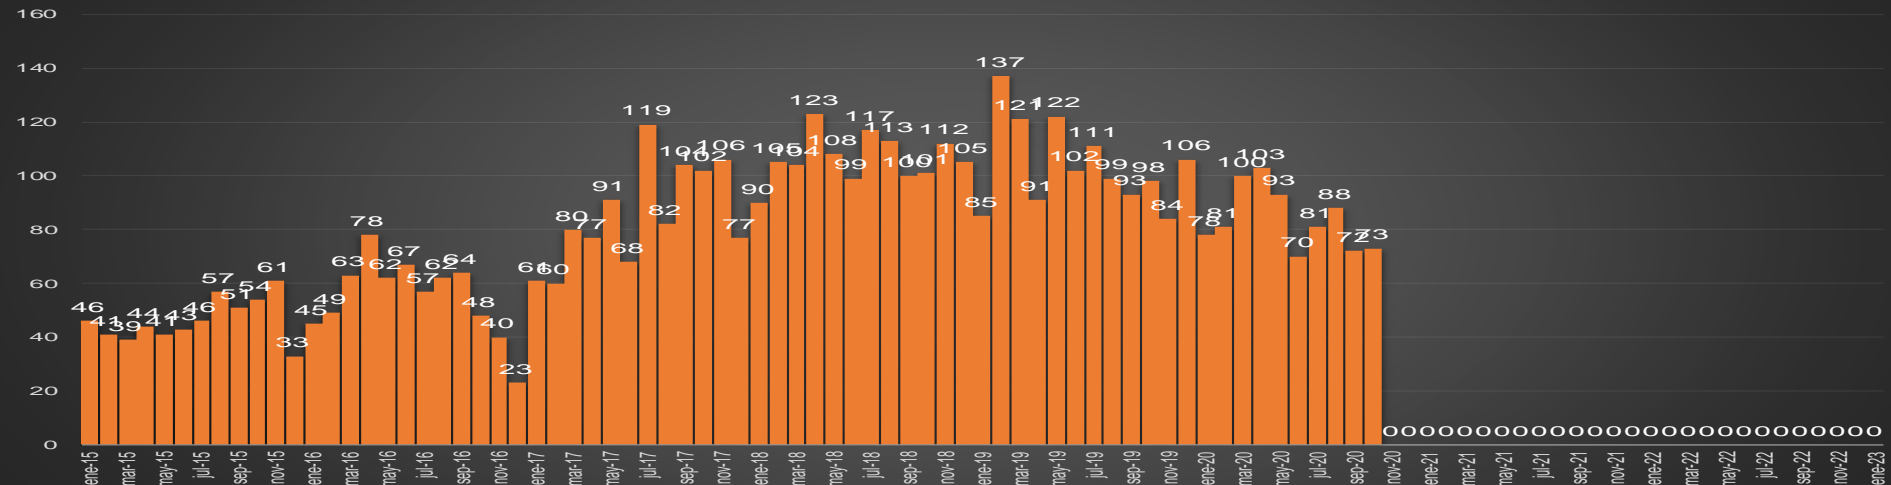

CRECIMIENTO HISTÓRICO

MUERTES SEXENIO AMLO

174,970

69,030

HOMICIDIOS

105,940

COVID19

HOMICIDIOS POR SEMANA

Oaxaca

HOMICIDIOS POR SEMANA

PUEBLA

HOMICIDIOS POR MES

Puebla

HOMICIDIOS POR SEMANA

QUINTANA ROO

HOMICIDIOS POR MES