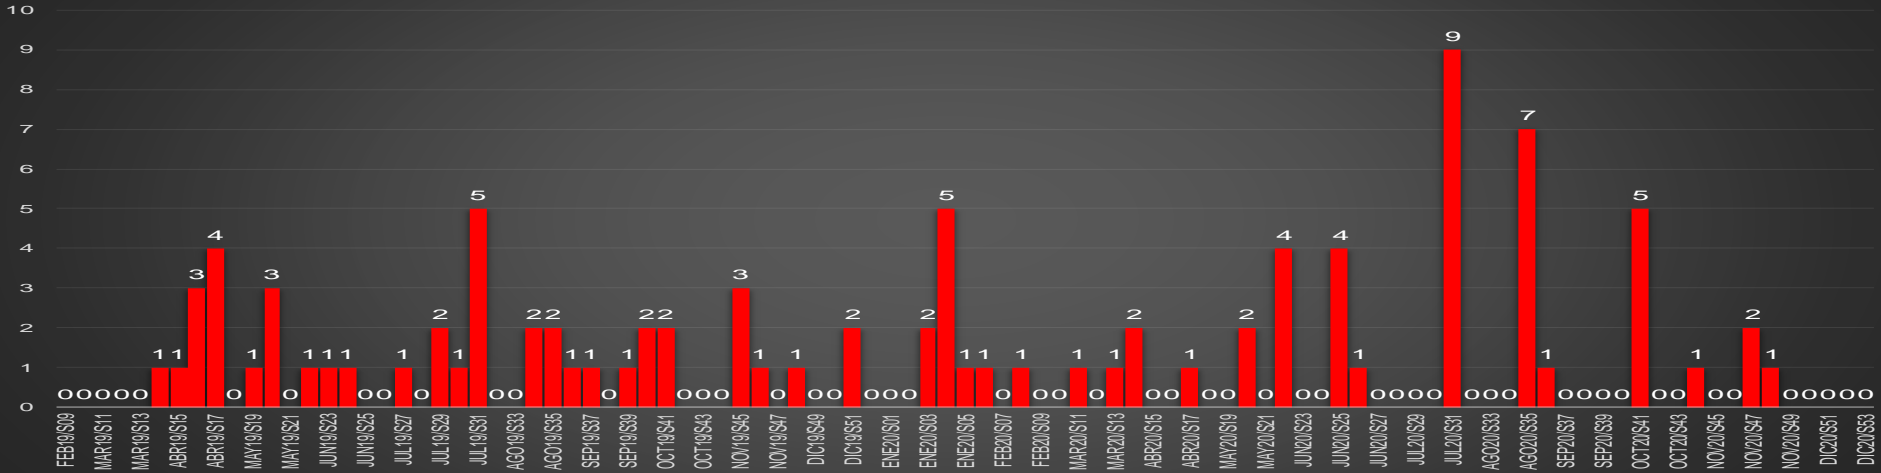

HOMICIDIOS POR SEMANA

BAJA CALIFORNIA SUR