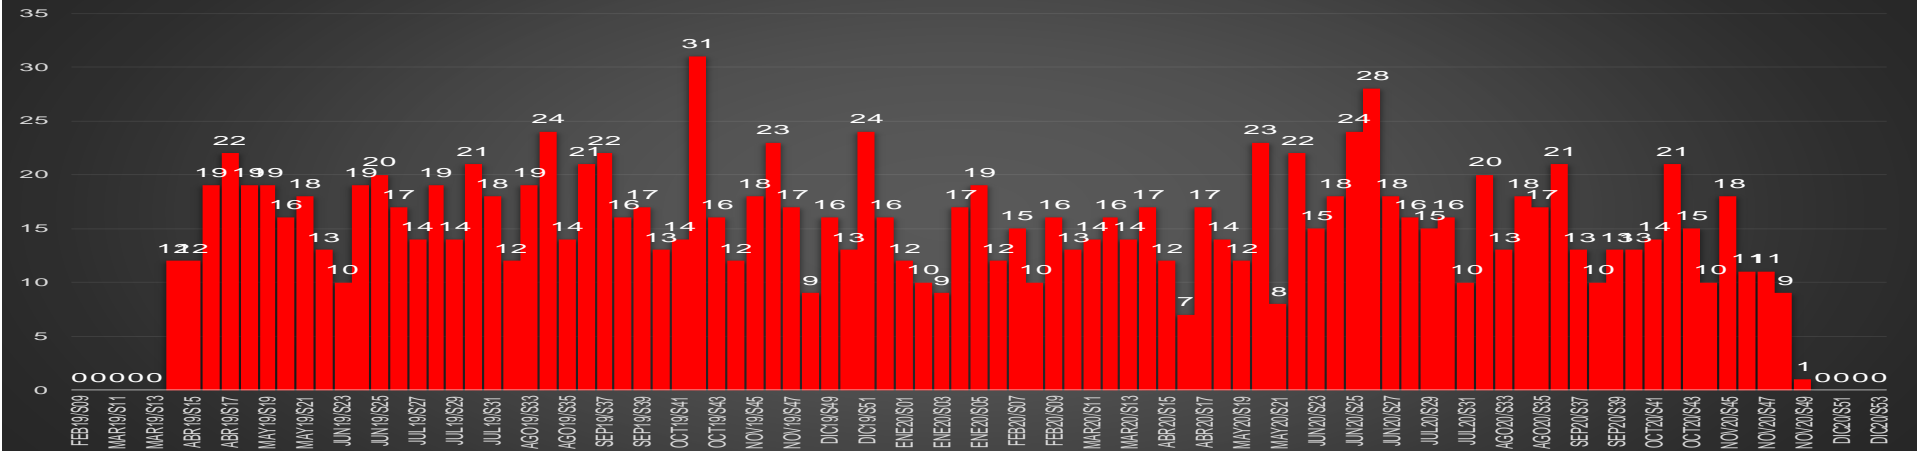

CRECIMIENTO HISTÓRICO

MUERTES SEXENIO AMLO

174,970

69,030

HOMICIDIOS

105,940

COVID19

HOMICIDIOS POR SEMANA

Oaxaca

HOMICIDIOS POR SEMANA

PUEBLA

HOMICIDIOS POR MES

Puebla

HOMICIDIOS POR SEMANA

QUINTANA ROO

HOMICIDIOS POR MES

Quintana Roo

HOMICIDIOS POR SEMANA

SAN LUIS POTOSÍ

HOMICIDIOS POR MES

SAN LUIS POTOSÍ

HOMICIDIOS POR SEMANA

SINALOA

HOMICIDIOS POR MES