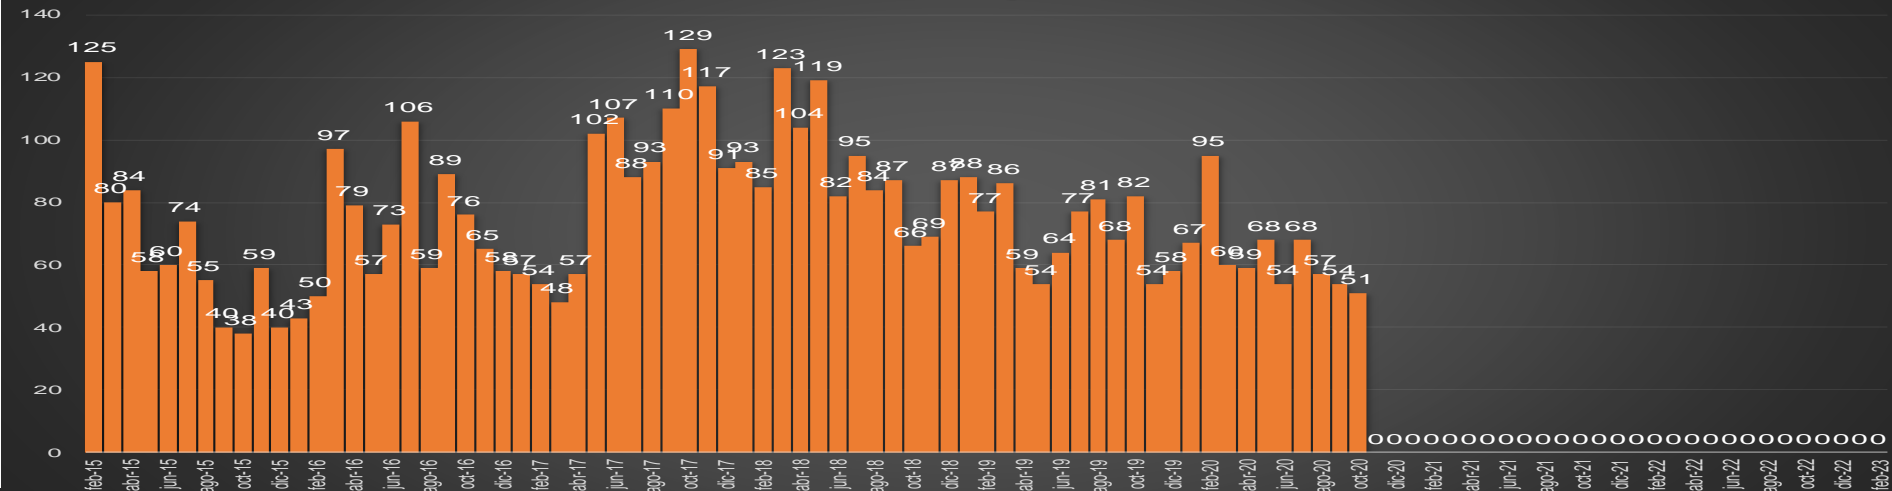

TLAXCALA

HOMICIDIOS POR MES

Tamaulipas