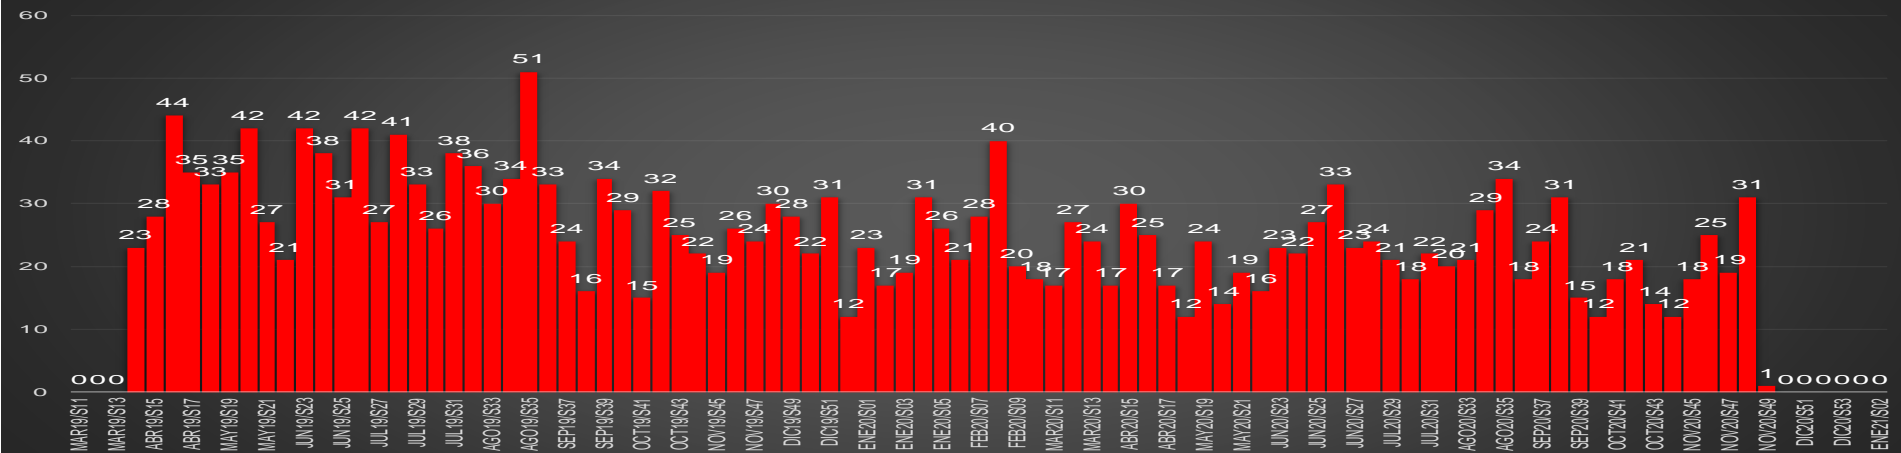

CRECIMIENTO HISTÓRICO

MUERTES SEXENIO AMLO

174,970

69,030

HOMICIDIOS

105,940

COVID19

HOMICIDIOS POR SEMANA

Tamaulipas

HOMICIDIOS POR SEMANA

TLAXCALA

HOMICIDIOS POR MES

Tlaxcala

HOMICIDIOS POR SEMANA

VERACRUZ

HOMICIDIOS POR MES