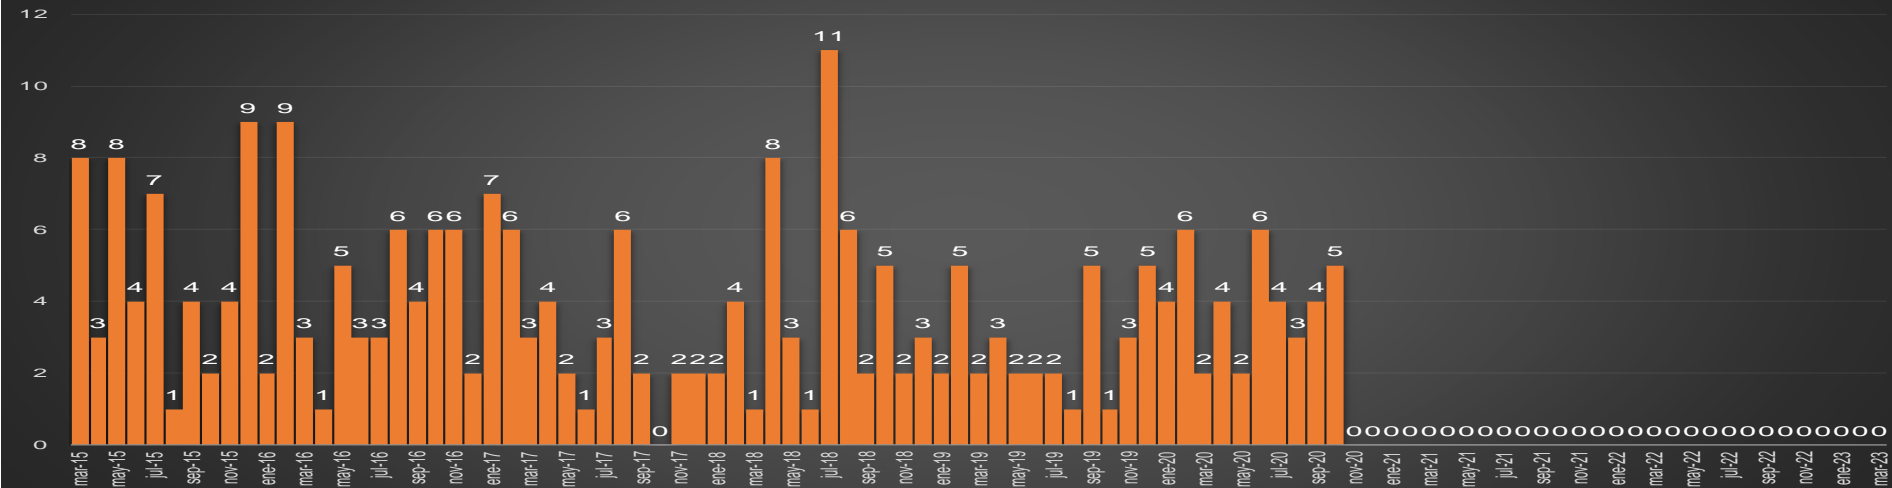

Veracruz

HOMICIDIOS POR SEMANA

YUCATÁN

HOMICIDIOS POR MES

YUCATÁN

HOMICIDIOS POR SEMANA

ZACATECAS

HOMICIDIOS POR MES