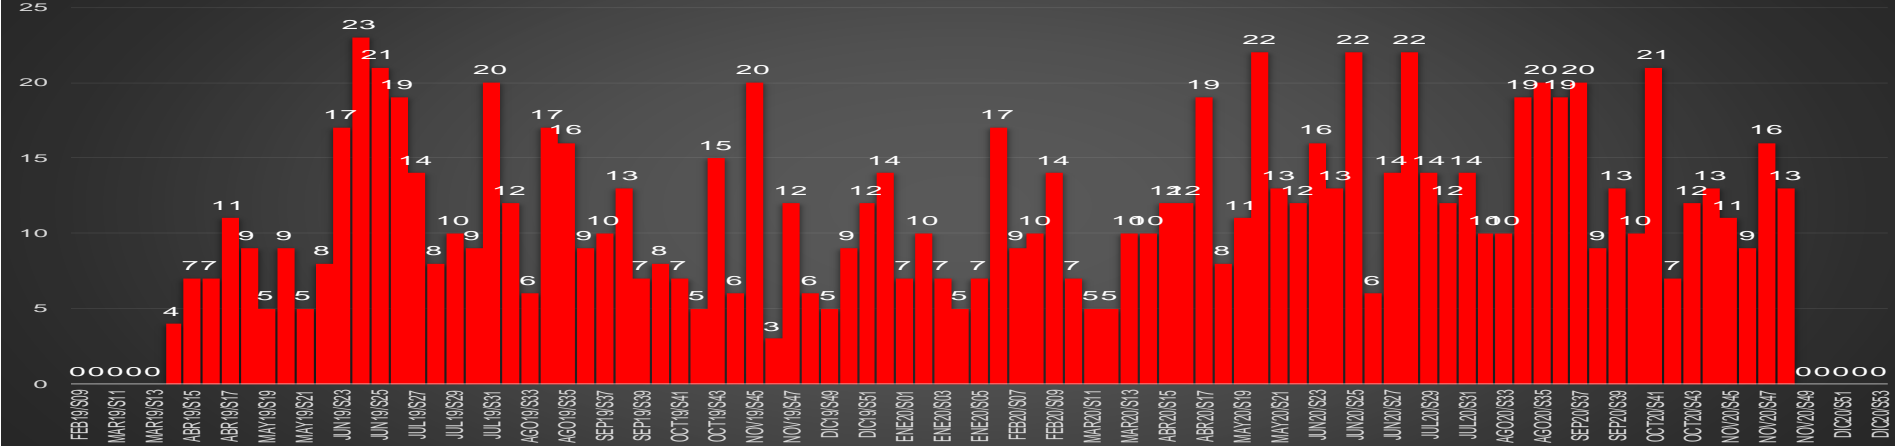

HOMICIDIOS POR SEMANA

SONORA