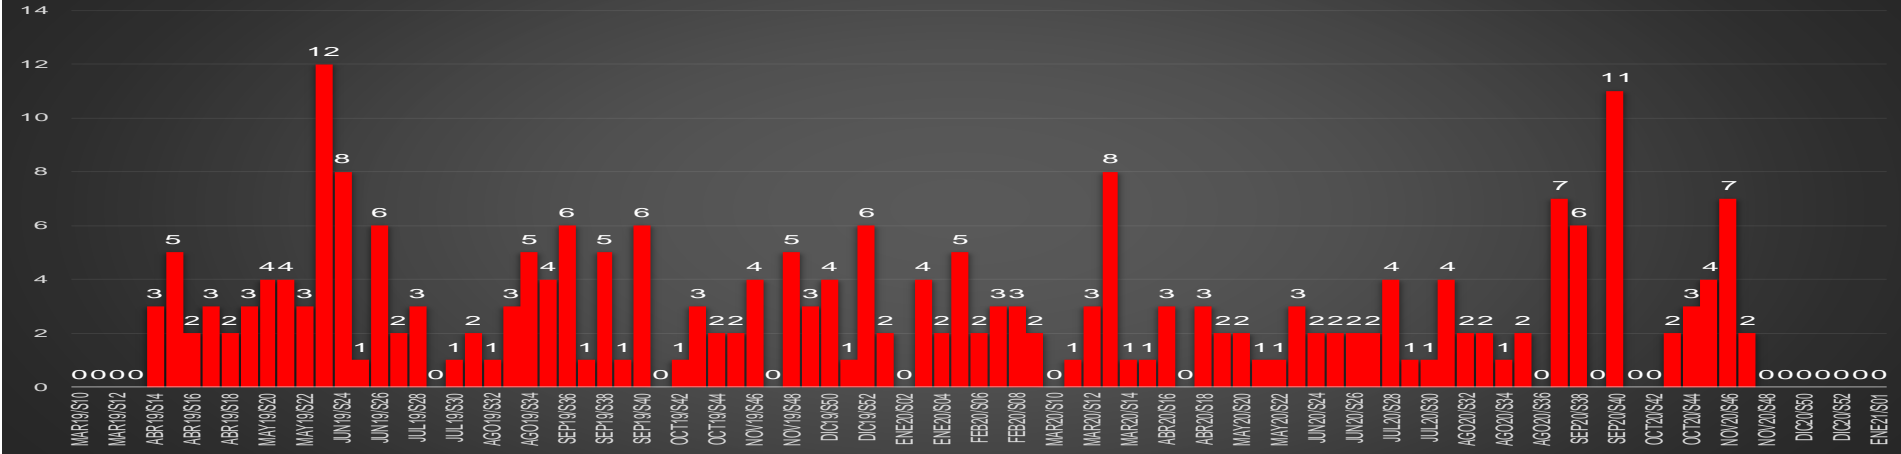

CRECIMIENTO HISTÓRICO

MUERTES SEXENIO AMLO

174,970

69,030

HOMICIDIOS

105,940

COVID19

HOMICIDIOS POR SEMANA

Sinaloa

HOMICIDIOS POR SEMANA

SONORA

HOMICIDIOS POR MES

Sonora

HOMICIDIOS POR SEMANA

TAMAULIPAS

HOMICIDIOS POR MES

Tamaulipas

HOMICIDIOS POR SEMANA

TLAXCALA

HOMICIDIOS POR MES

Tlaxcala

HOMICIDIOS POR SEMANA

VERACRUZ

HOMICIDIOS POR MES