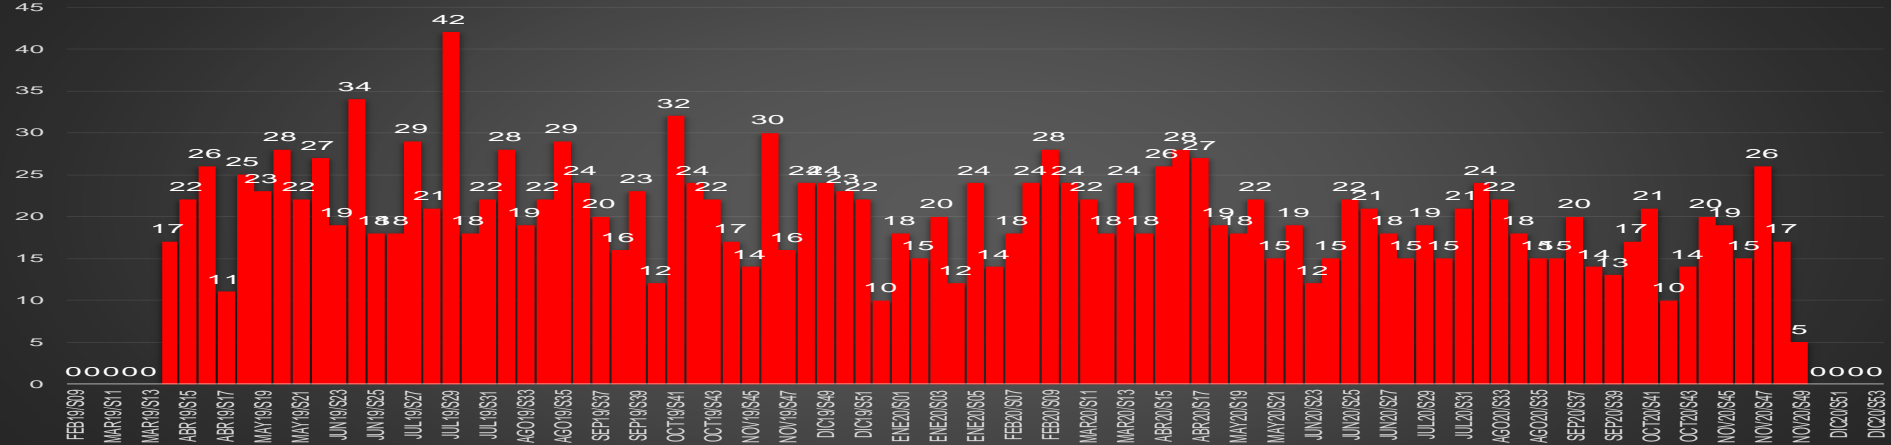

CRECIMIENTO HISTÓRICO

MUERTES SEXENIO AMLO

174,970

69,030

HOMICIDIOS

105,940

COVID19

HOMICIDIOS POR SEMANA

Nayarit

HOMICIDIOS POR SEMANA

NUEVO LEÓN

HOMICIDIOS POR MES

NUEVO LEÓN

HOMICIDIOS POR SEMANA

OAXACA

HOMICIDIOS POR MES

Oaxaca

HOMICIDIOS POR SEMANA

PUEBLA

HOMICIDIOS POR MES

Puebla

HOMICIDIOS POR SEMANA

QUINTANA ROO

HOMICIDIOS POR MES