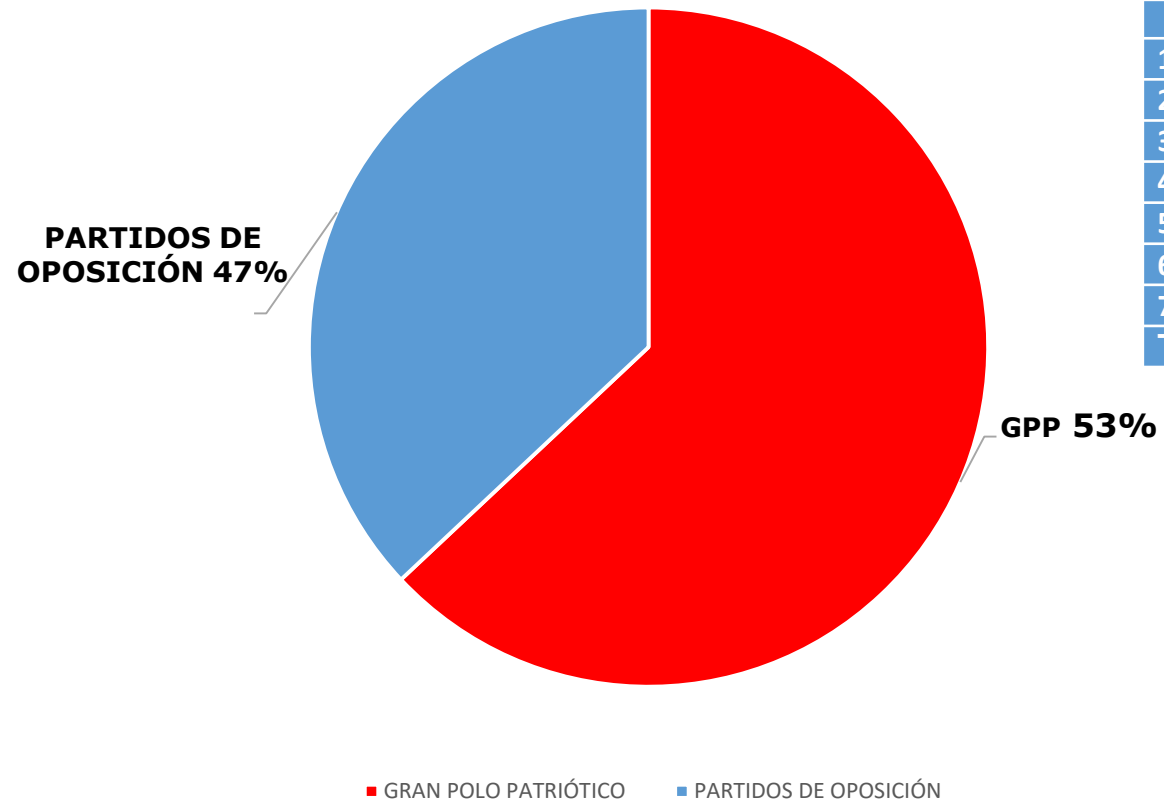

CARABOBO ¿POR QUIÉN VOTASTE?

Consultores 2020

EXIT POLL		
N°	MUNICIPIOS	ENCUESTADOS
1	Puerto Cabello	111
2	Carlos Arvelo	56
3	Guacara	65
4	Valencia	278
5	Libertador	90
6	Los Guayos	85
7	San Diego	180
TOTAL		865