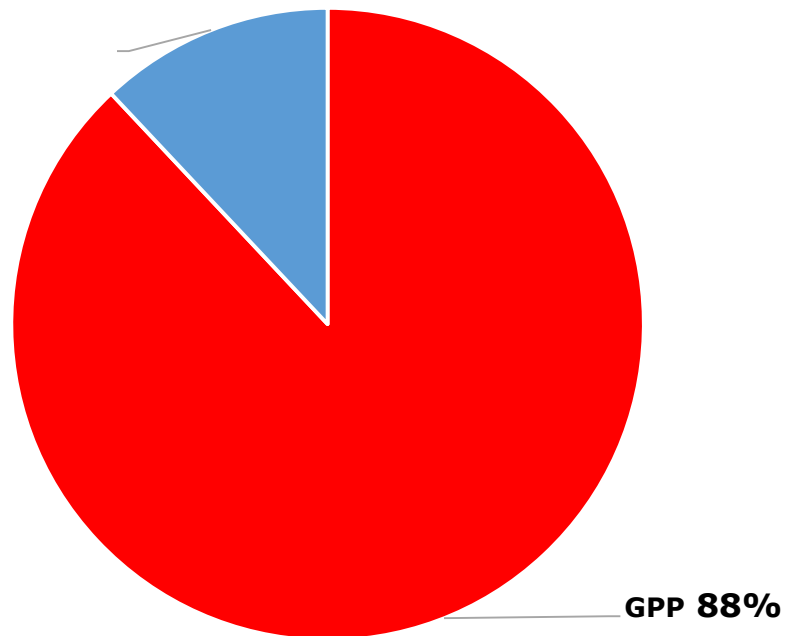

**APURE
¿POR QUIÉN VOTASTE?**

**PARTIDOS DE
OPOSICIÓN 12%**

■ GRAN POLO PATRIÓTICO ■ PARTIDOS DE OPOSICIÓN ■

EXIT POLL		
N°	MUNICIPIOS	ENCUESTADOS
1	San Fernando	125
2	Achaguas	84
3	Biruaca	75
4	Páez	62
5	Pedro Camejo	54
6	Rómulo Gallegos	59
TOTAL		452