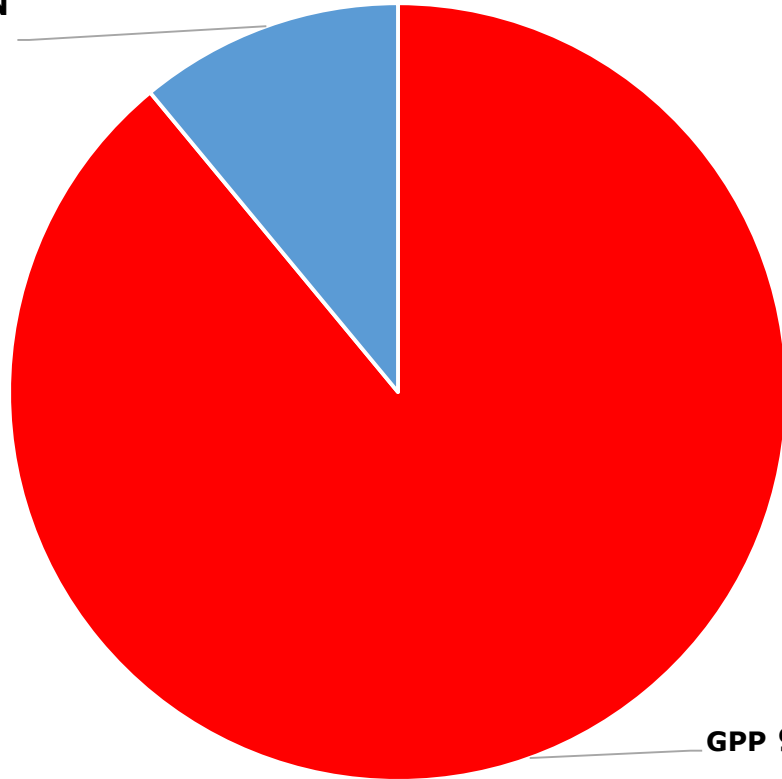

**FALCÓN
¿POR QUIÉN VOTASTE?**

Consultores 2020

N°		EXIT POLL	
	MUNICIPIOS	ENCUESTADOS	
1	Miranda	75	
2	Carirubana	76	
3	Dabajuro	52	
4	Democracia	45	
5	Falcón	34	
6	Los Taques	55	
7	Zamora	55	
8	Píritu	68	
9	Cacique Manauare	39	
TOTAL		499	

**PORTUGUESA
¿POR QUIÉN VOTASTE?**

**PARTIDOS DE
OPOSICIÓN
21%**

■ GRAN POLO PATRIÓTICO ■ PARTIDOS DE OPOSICIÓN ■

GPP 79%

EXIT POLL		
N°	MUNICIPIOS	ENCUESTADOS
1	Guanare	132
2	Araure	116
3	Guanarito	65
4	Ospino	69
5	Páez	45
6	Sucre	43
TOTAL		470

BARINAS ¿POR QUIÉN VOTASTE?

Consultores 2020

**PARTIDOS DE
OPOSICIÓN
10%**

GPP 90%

■ GRAN POLO PATRIÓTICO ■ PARTIDOS DE OPOSICIÓN ■

EXIT POLL		
N°	MUNICIPIOS	ENCUESTADOS
1	Barinas	197
2	Alberto Arvelo Torrealba	169
3	Bolívar	68
4	Ezequiel Zamora	95
5	Andrés Eloy Blanco	92
6	Sosa	59
TOTAL		680