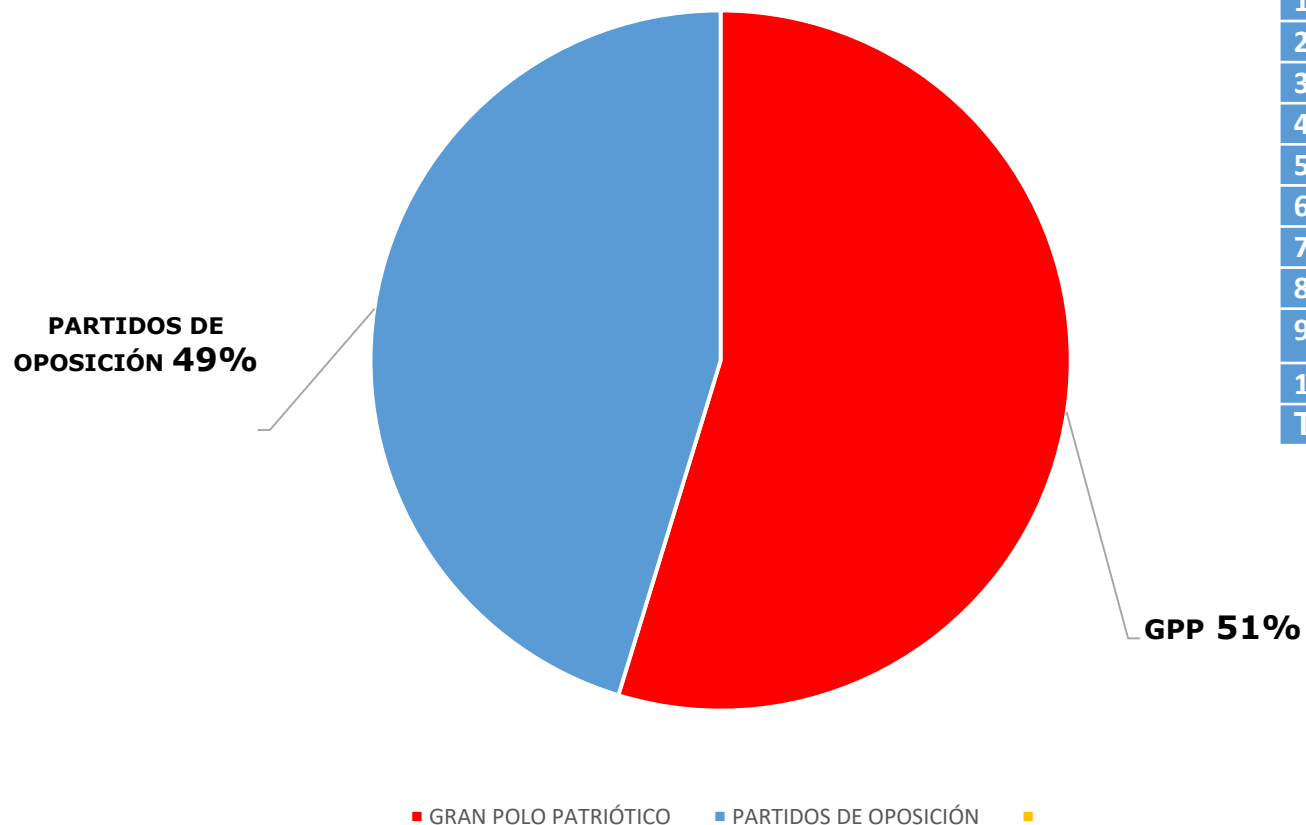

MÉRIDA
¿POR QUIÉN VOTASTE?

EXIT POLL		
N°	MUNICIPIOS	ENCUESTADOS
1	Alberto Adriani	65
2	Andrés Bello	52
3	Cardenal Quintero	57
4	Guaraque	53
5	Libertador	99
6	Miranda	39
7	Obispo Ramos de Lora	43
8	Rivas Dávila	46
9	Santos Marquina	48
10	Tulio Febres Cordero	44
TOTAL		546