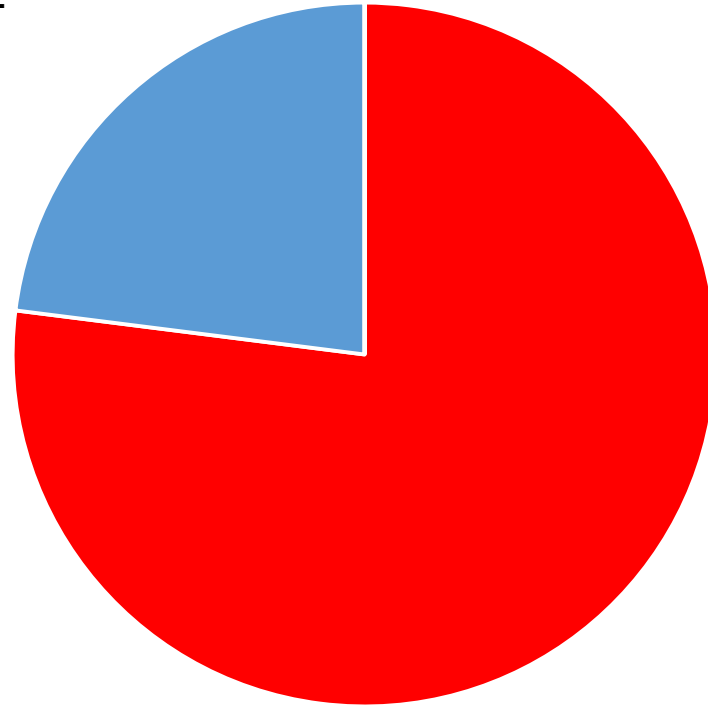

**PORTUGUESA
¿POR QUIÉN VOTASTE?**

**PARTIDOS DE
OPOSICIÓN
21%**

■ GRAN POLO PATRIÓTICO ■ PARTIDOS DE OPOSICIÓN ■

GPP 79%

EXIT POLL		
N°	MUNICIPIOS	ENCUESTADOS
1	Guanare	132
2	Araure	116
3	Guanarito	65
4	Ospino	69
5	Páez	45
6	Sucre	43
TOTAL		470