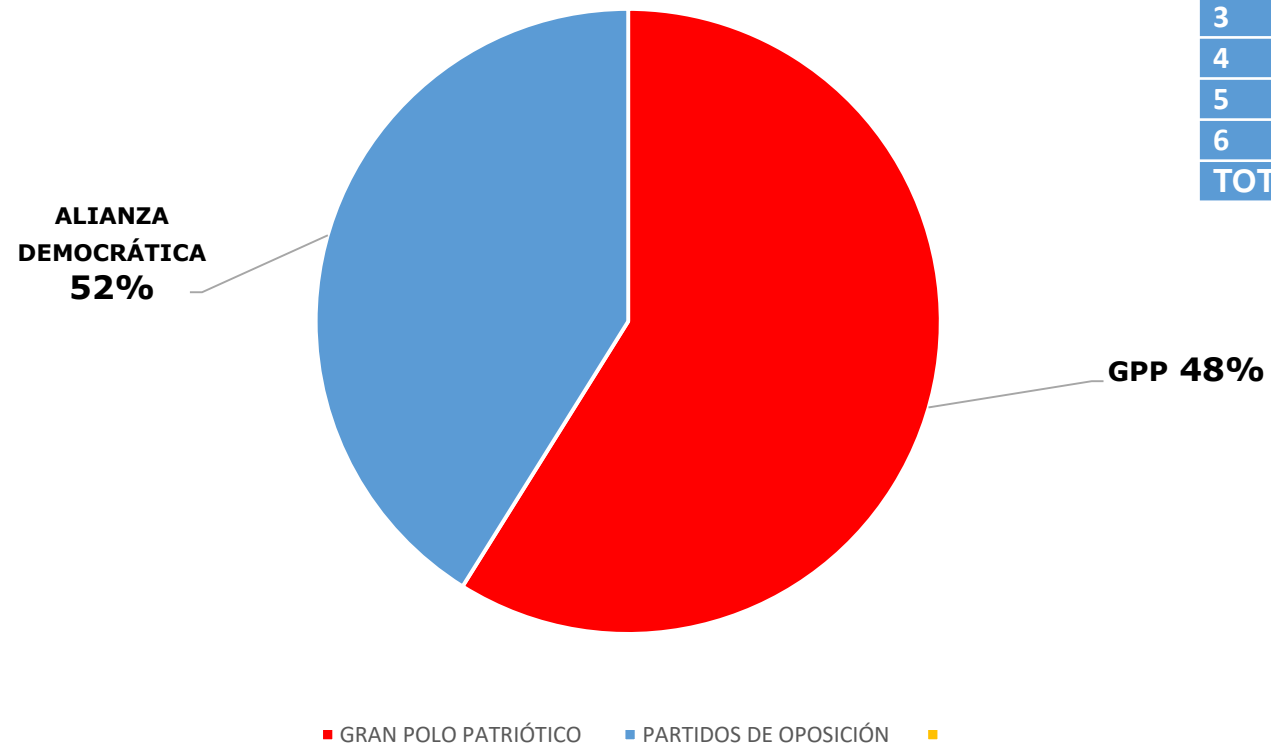

**MONAGAS
¿POR QUIÉN VOTASTE?**

**PARTIDOS DE
OPOSICIÓN 31%**

GPP 69%

■ GRAN POLO PATRIÓTICO ■ PARTIDOS DE OPOSICIÓN ■

EXIT POLL		
N°	MUNICIPIOS	ENCUESTADOS
1	Maturín	296
2	Acosta	66
3	Aguasay	55
4	Bolívar	75
5	Ezequiel Zamora	65
6	Libertador	79
TOTAL		638

**SUCRE
¿POR QUIÉN VOTASTE?**

EXIT POLL		
N°	MUNICIPIOS	ENCUESTADOS
1	Sucre	82
2	Andrés Eloy Blanco	53
3	Andrés Mata	54
4	Valdez	45
5	Bermúdez	39
6	Bolívar	42
7	Cajigal	50
8	Mariño	55
9	Montes	45
TOTAL		465

BOLÍVAR ¿POR QUIÉN VOTASTE?

Consultores 2020

EXIT POLL		
N°	MUNICIPIOS	ENCUESTADOS
1	Heres	201
2	Angostura	125
3	Caroní	128
4	Cedeño	88
5	Piar	144
6	Sucre	89
TOTAL		775

**NUEVA ESPARTA
¿POR QUIÉN VOTASTE?**