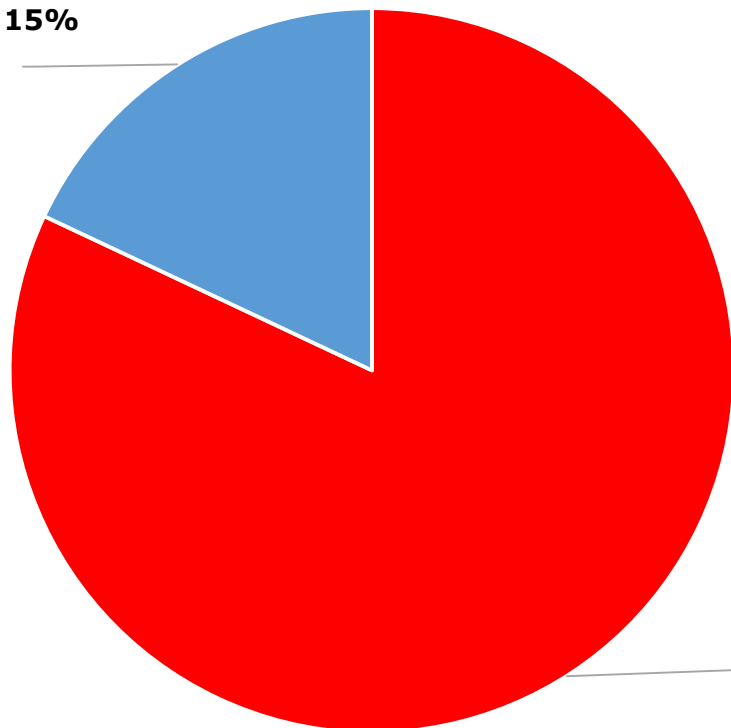

CARABOBO ¿POR QUIÉN VOTASTE?

Consultores 2020

EXIT POLL		
N°	MUNICIPIOS	ENCUESTADOS
1	Puerto Cabello	111
2	Carlos Arvelo	56
3	Guacara	65
4	Valencia	278
5	Libertador	90
6	Los Guayos	85
7	San Diego	180
TOTAL		865

YARACUY ¿POR QUIÉN VOTASTE?

Consultores 2020

**PARTIDOS DE
OPOSICIÓN 9%**

■ GRAN POLO PATRIÓTICO ■ PARTIDOS DE OPOSICIÓN

EXIT POLL		
N°	MUNICIPIOS	ENCUESTADOS
1	San Felipe	102
2	Nirgua	74
3	Independencia	95
4	Bruzual	60
5	Bolívar	55
6	Veroes	52
7	Peña	67
TOTAL		511

COJEDES ¿POR QUIÉN VOTASTE?

Consultores 2020

**PARTIDOS DE
OPOSICIÓN 15%**

GPP 85%

■ GRAN POLO PATRIÓTICO ■ PARTIDOS DE OPOSICIÓN ■

EXIT POLL		
N°	MUNICIPIOS	ENCUESTADOS
1	Tinaco	82
2	Ezequiel Zamora	117
3	Lima Blanco	66
4	Ricaurte	56
5	Rómulo Gallegos	65
6	Anzoátegui	80
TOTAL		466