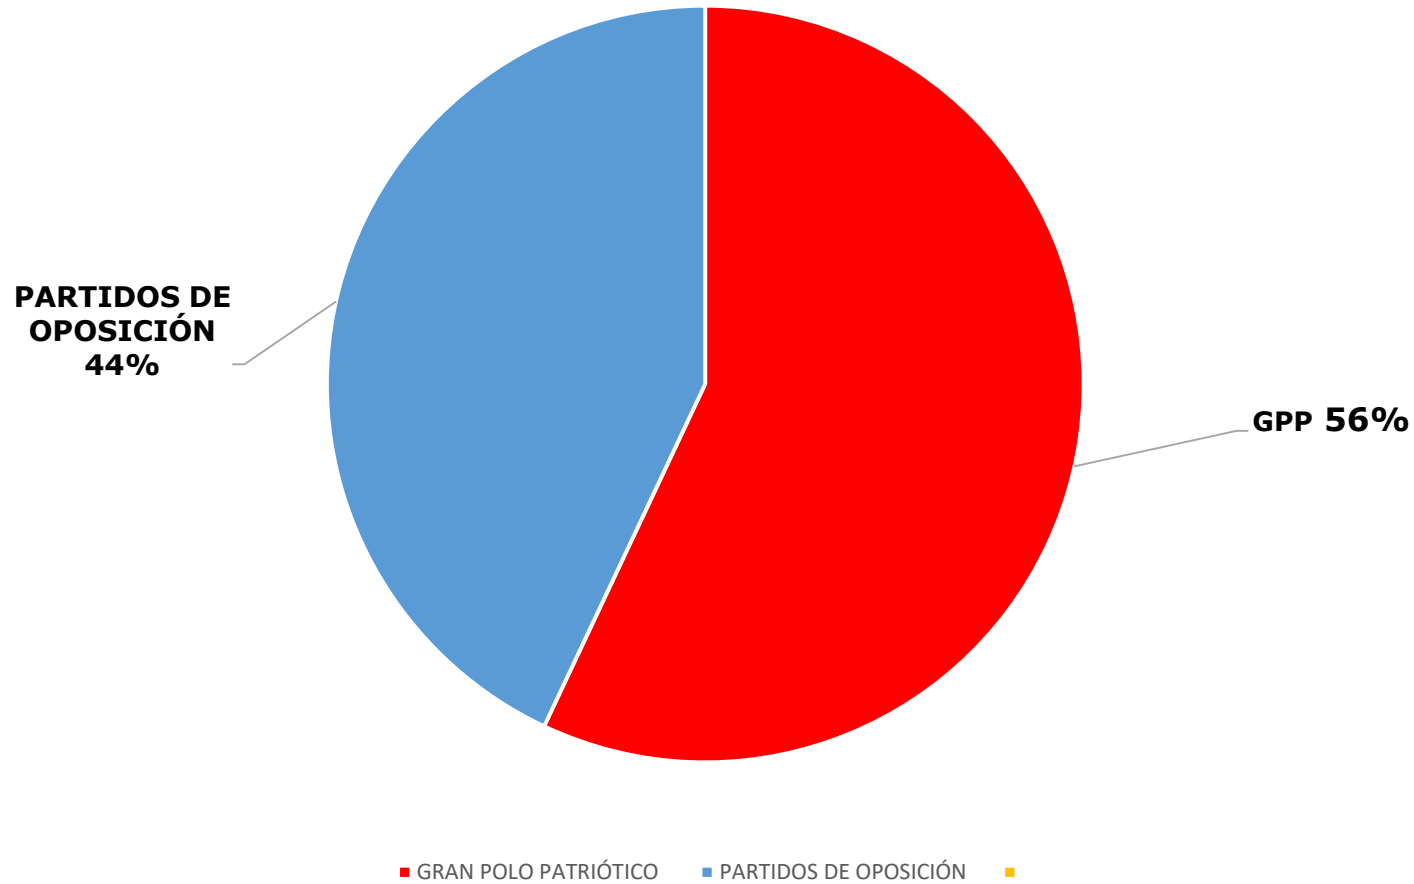

COJEDES ¿POR QUIÉN VOTASTE?

Consultores 2020

**PARTIDOS DE
OPOSICIÓN 15%**

GPP 85%

■ GRAN POLO PATRIÓTICO ■ PARTIDOS DE OPOSICIÓN ■

EXIT POLL		
N°	MUNICIPIOS	ENCUESTADOS
1	Tinaco	82
2	Ezequiel Zamora	117
3	Lima Blanco	66
4	Ricaurte	56
5	Rómulo Gallegos	65
6	Anzoátegui	80
TOTAL		466

LARA ¿POR QUIÉN VOTASTE?

Consultores 2020

EXIT POLL		
N°	MUNICIPIOS	ENCUESTADOS
1	Iribarren	155
2	Andrés Eloy Blanco	61
3	Crespo	63
4	Morán	64
5	Simón Planas	82
6	Palavecino	90
TOTAL		515

ZULIA ¿POR QUIÉN VOTASTE?

Consultores 2020

N°	EXIT POLL	ENCUESTADOS
	MUNICIPIOS	
1	Maracaibo	190
2	San Francisco	175
3	Cabimas	82
4	Mara	65
5	Miranda	54
6	Sucre	58
7	Santa Rita	53
8	La Cañada de Urdaneta	51
9	Baralt	52
10	Colón	50
11	Francisco Javier Pulgar	49
TOTAL		879

**FALCÓN
¿POR QUIÉN VOTASTE?**

Consultores 2020

N°		EXIT POLL	
	MUNICIPIOS	ENCUESTADOS	
1	Miranda	75	
2	Carirubana	76	
3	Dabajuro	52	
4	Democracia	45	
5	Falcón	34	
6	Los Taques	55	
7	Zamora	55	
8	Píritu	68	
9	Cacique Manauare	39	
TOTAL		499	