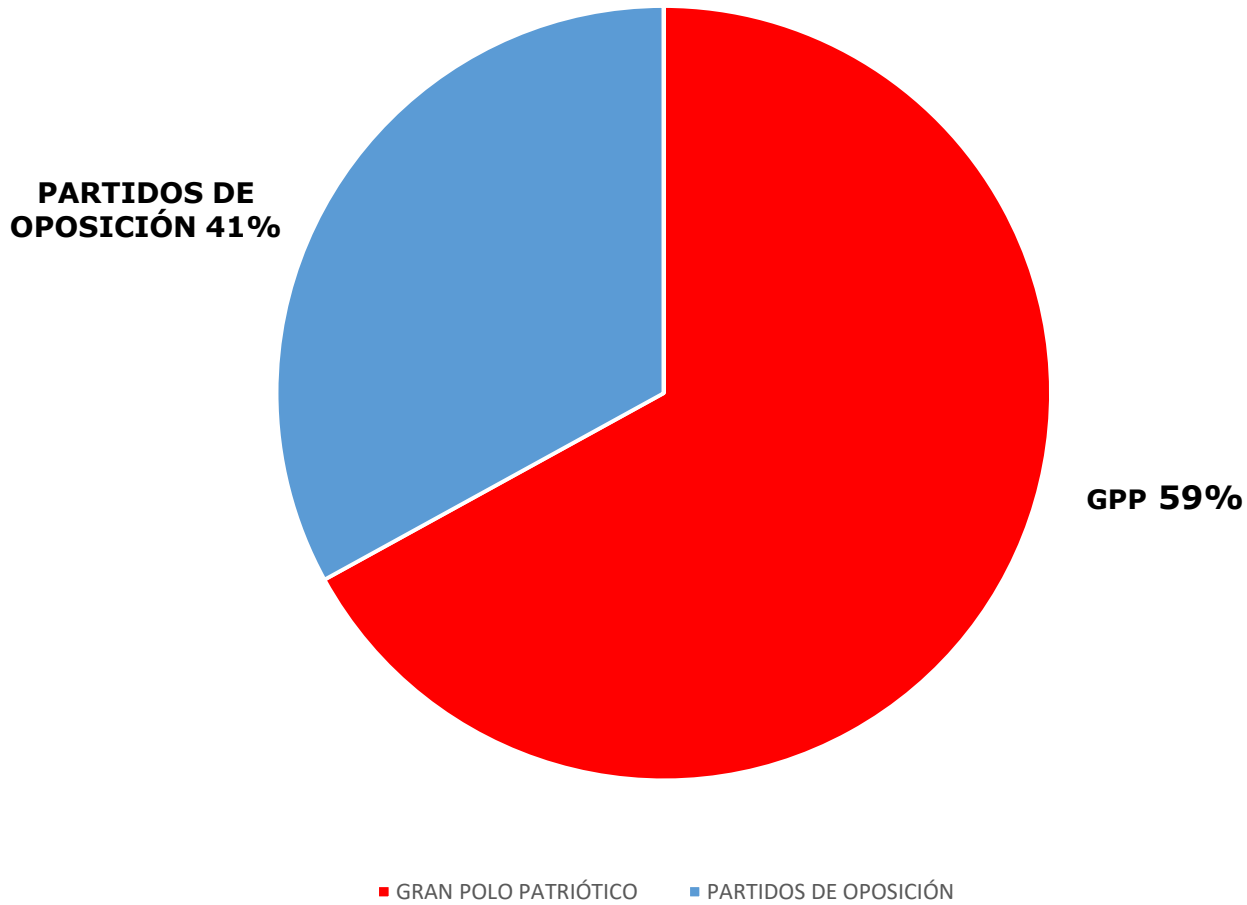

TOTAL MUESTRA

12.754

SUFRAGIO HASTA LAS 12 DEL MEDIODÍA

RANGO DE EDAD DE LOS CONSULTADOS

18 a 20 años	16%
21 a 30 años	27%
31 a 40 años	23%
41 a 50 años	18%
51 a 60 años	14%
Mayores a 61 años	2%

VENEZUELA ¿POR QUIÉN VOTASTE?

MIRANDA ¿POR QUIÉN VOTASTE?

Consultores 2020

EXIT POLL		
N°	MUNICIPIOS	ENCUESTADOS
1	Guaicaipuro	56
2	Acevedo	53
3	Andrés Bello	61
4	Baruta	50
5	Carrizal	65
6	Chacao	55
7	Cristóbal Rojas	40
8	Paz Castillo	58
9	Pedro Gual	52
10	Sucre	102
11	Simón Bolívar	30
TOTAL		622

LA GUAIRA ¿POR QUIÉN VOTASTE?

Consultores 2020

EXIT POLL	
N°	ENCUESTADOS
PARROQUIAS	
1	Caraballeda 60
2	Carayaca 52
3	El Junko 35
4	La Guaira 75
5	Macuto 45
6	Maiquetía 55
TOTAL	322

ARAGUA

¿POR QUIÉN VOTASTE?