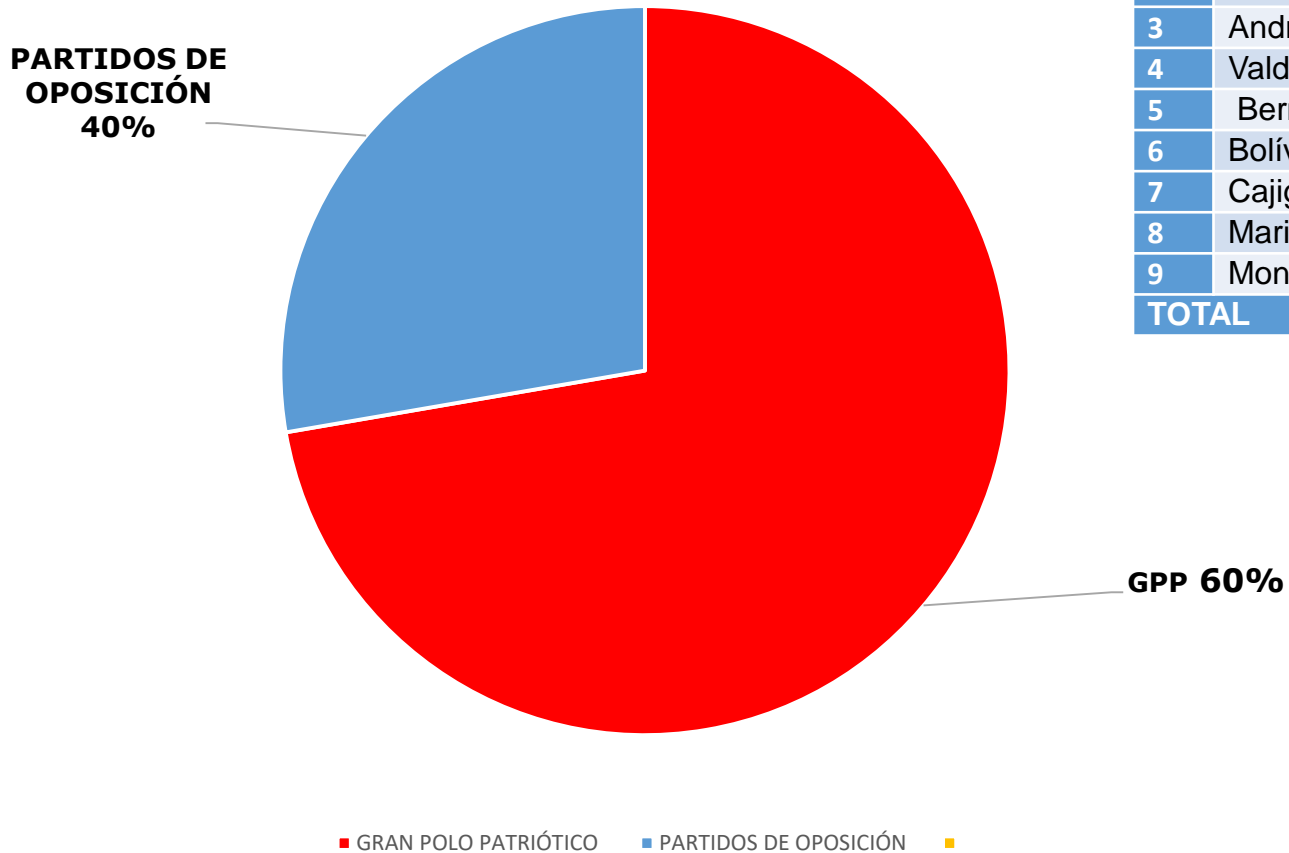

**SUCRE
¿POR QUIÉN VOTASTE?**

EXIT POLL		
N°	MUNICIPIOS	ENCUESTADOS
1	Sucre	82
2	Andrés Eloy Blanco	53
3	Andrés Mata	54
4	Valdez	45
5	Bermúdez	39
6	Bolívar	42
7	Cajigal	50
8	Mariño	55
9	Montes	45
TOTAL		465