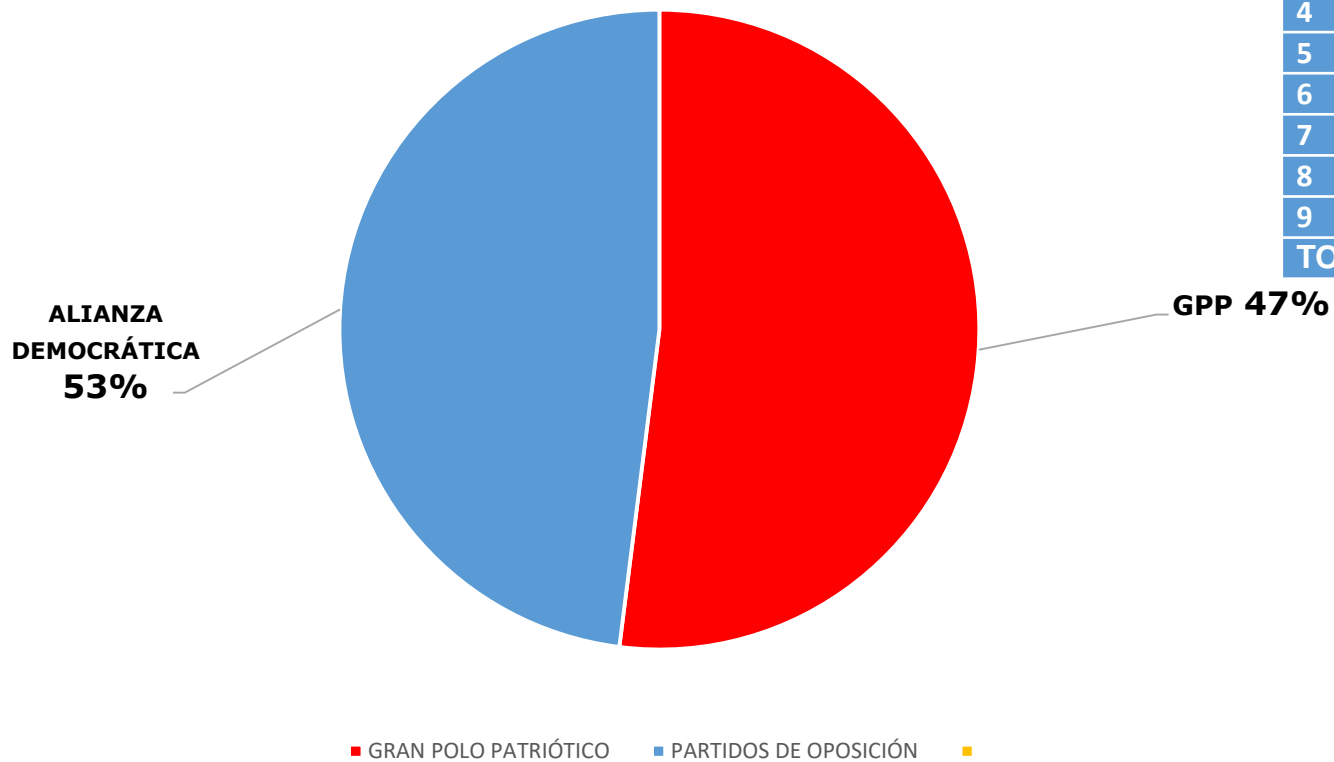

**TÁCHIRA
¿POR QUIÉN VOTASTE?**

EXIT POLL	
N°	MUNICIPIOS
	ENCUESTADOS
1	San Cristóbal
2	Andrés Bello
3	Antonio Rómulo Costa
4	Ayacucho
5	Bolívar
6	Cárdenas
7	García de Hevia
8	Córdova
9	Guásimos
TOTAL	
	603