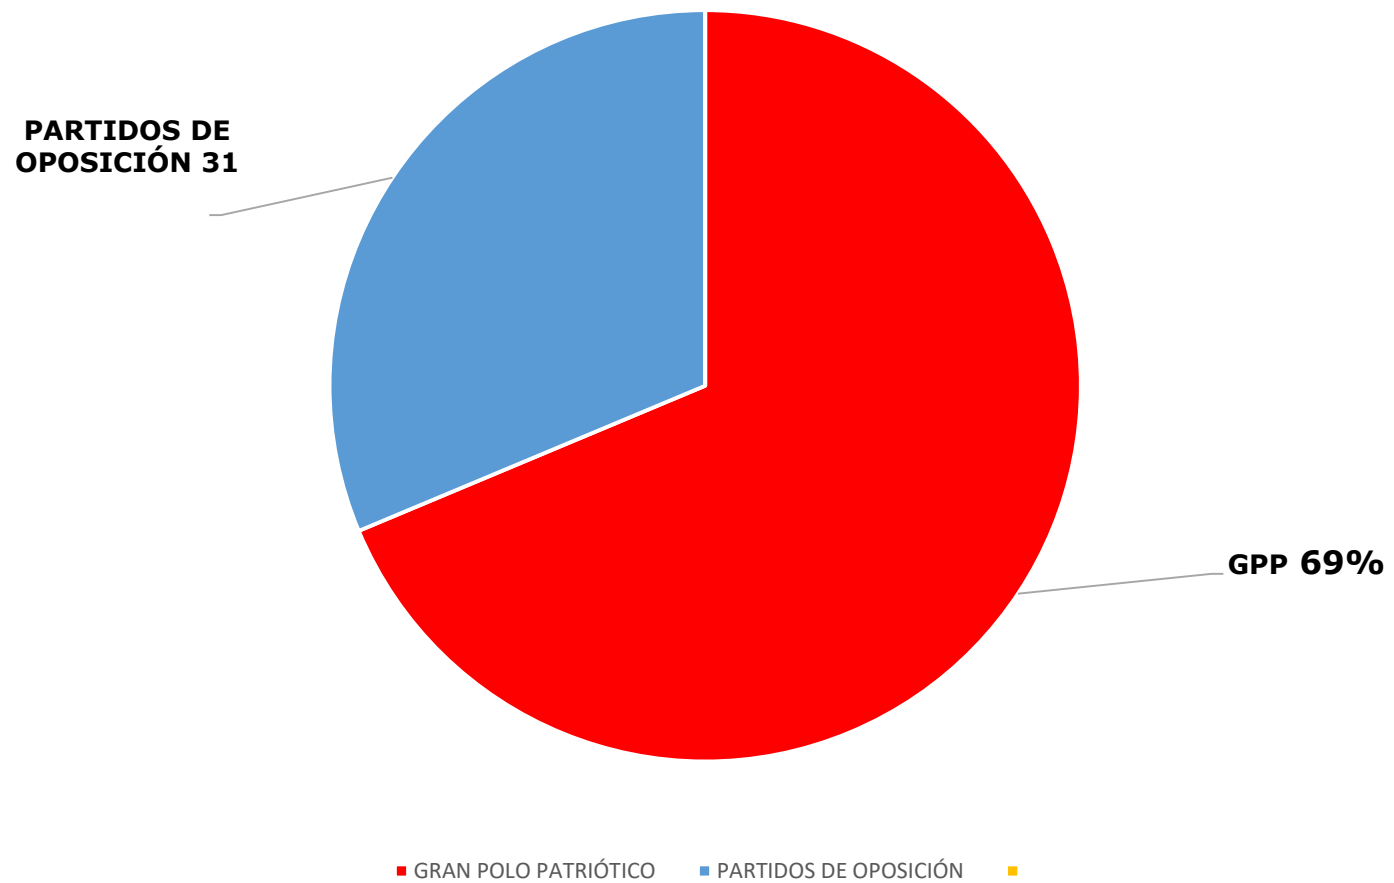

TOTAL MUESTRA

12.754

SUFRAGIO HASTA LAS 12 DEL MEDIODÍA

RANGO DE EDAD DE LOS CONSULTADOS

18 a 20 años	16%
21 a 30 años	27%
31 a 40 años	23%
41 a 50 años	18%
51 a 60 años	14%
Mayores a 61 años	2%

VENEZUELA ¿POR QUIÉN VOTASTE?