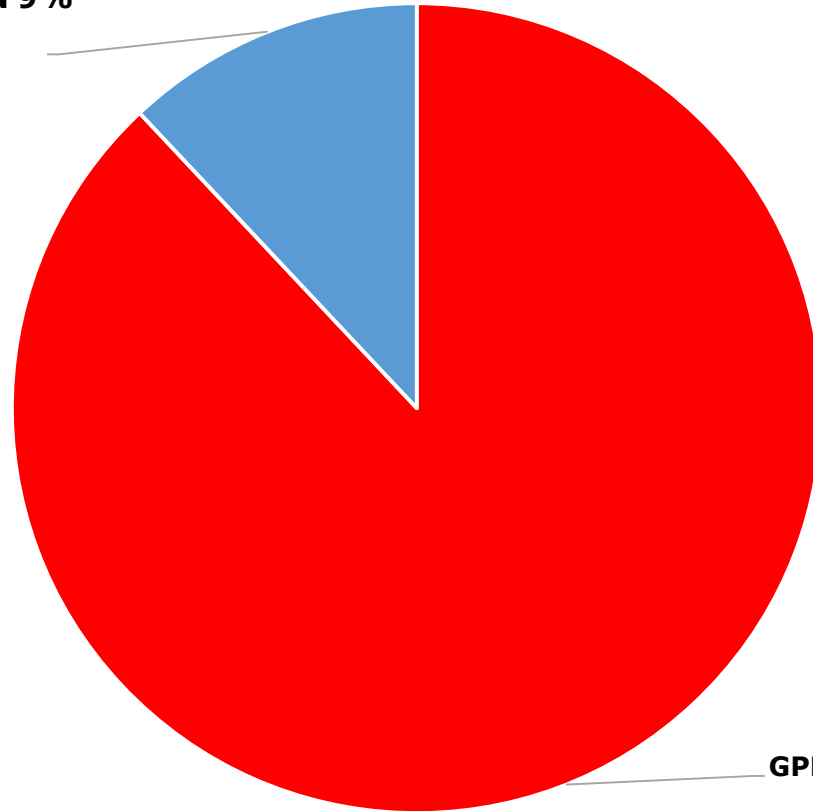

YARACUY ¿POR QUIÉN VOTASTE?

Consultores 2020

**PARTIDOS DE
OPOSICIÓN 9%**

■ GRAN POLO PATRIÓTICO ■ PARTIDOS DE OPOSICIÓN

EXIT POLL		
N°	MUNICIPIOS	ENCUESTADOS
1	San Felipe	102
2	Nirgua	74
3	Independencia	95
4	Bruzual	60
5	Bolívar	55
6	Veroes	52
7	Peña	67
TOTAL		511