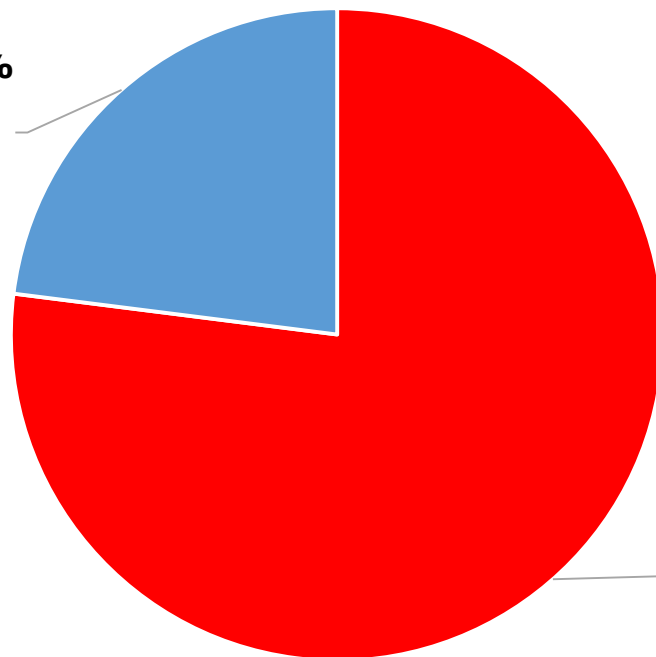

**MONAGAS
¿POR QUIÉN VOTASTE?**

**PARTIDOS DE
OPOSICIÓN 31%**

GPP 69%

■ GRAN POLO PATRIÓTICO ■ PARTIDOS DE OPOSICIÓN ■

EXIT POLL		
N°	MUNICIPIOS	ENCUESTADOS
1	Maturín	296
2	Acosta	66
3	Aguasay	55
4	Bolívar	75
5	Ezequiel Zamora	65
6	Libertador	79
TOTAL		638