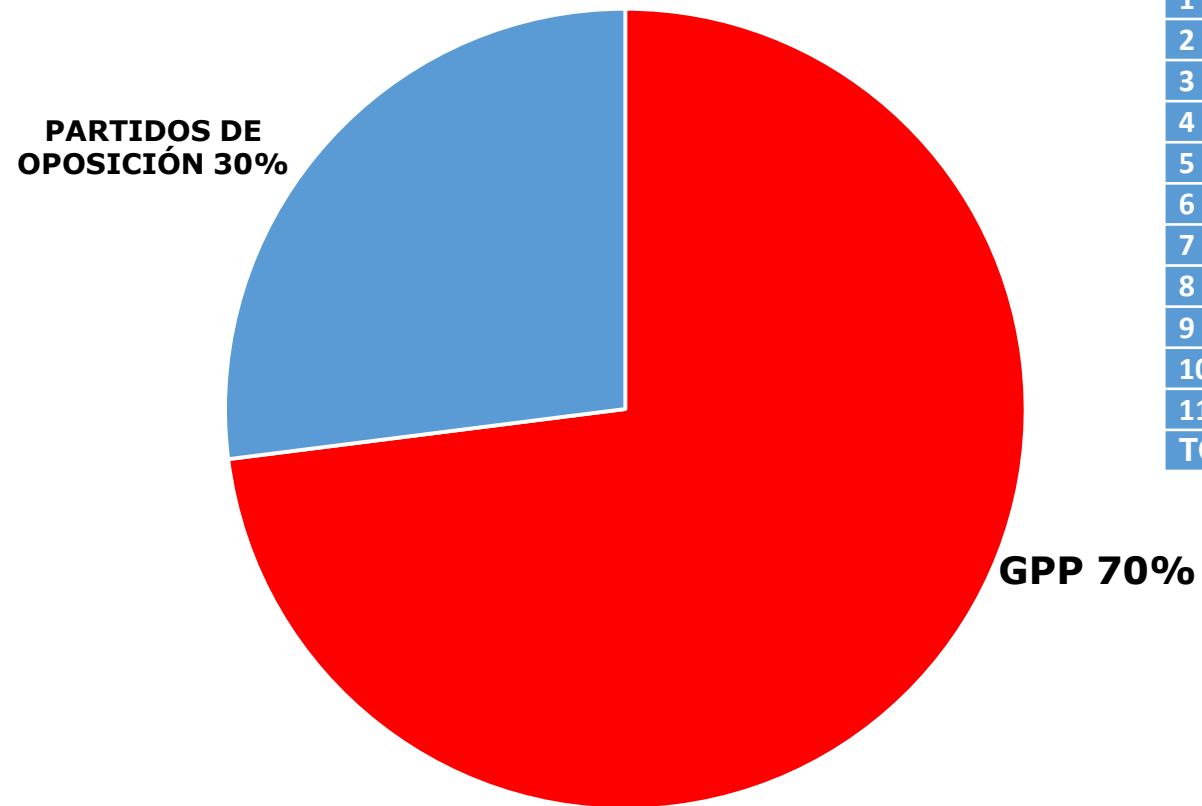

**DISTRITO CAPITAL
¿POR QUIÉN VOTASTE?**

■ GRAN POLO PATRIÓTICO ■ PARTIDOS DE OPOSICIÓN ■

EXIT POLL	
N°	ENCUESTADOS
PARROQUIAS	
1	Altagracia 49
2	Antímano 52
3	La Vega 67
4	La Candelaria 38
5	El Junquito 60
6	El Recreo 41
7	El Valle 52
8	San Agustín 58
9	Sucre 89
10	Santa Teresa 46
11	San Pedro 49
TOTAL	601