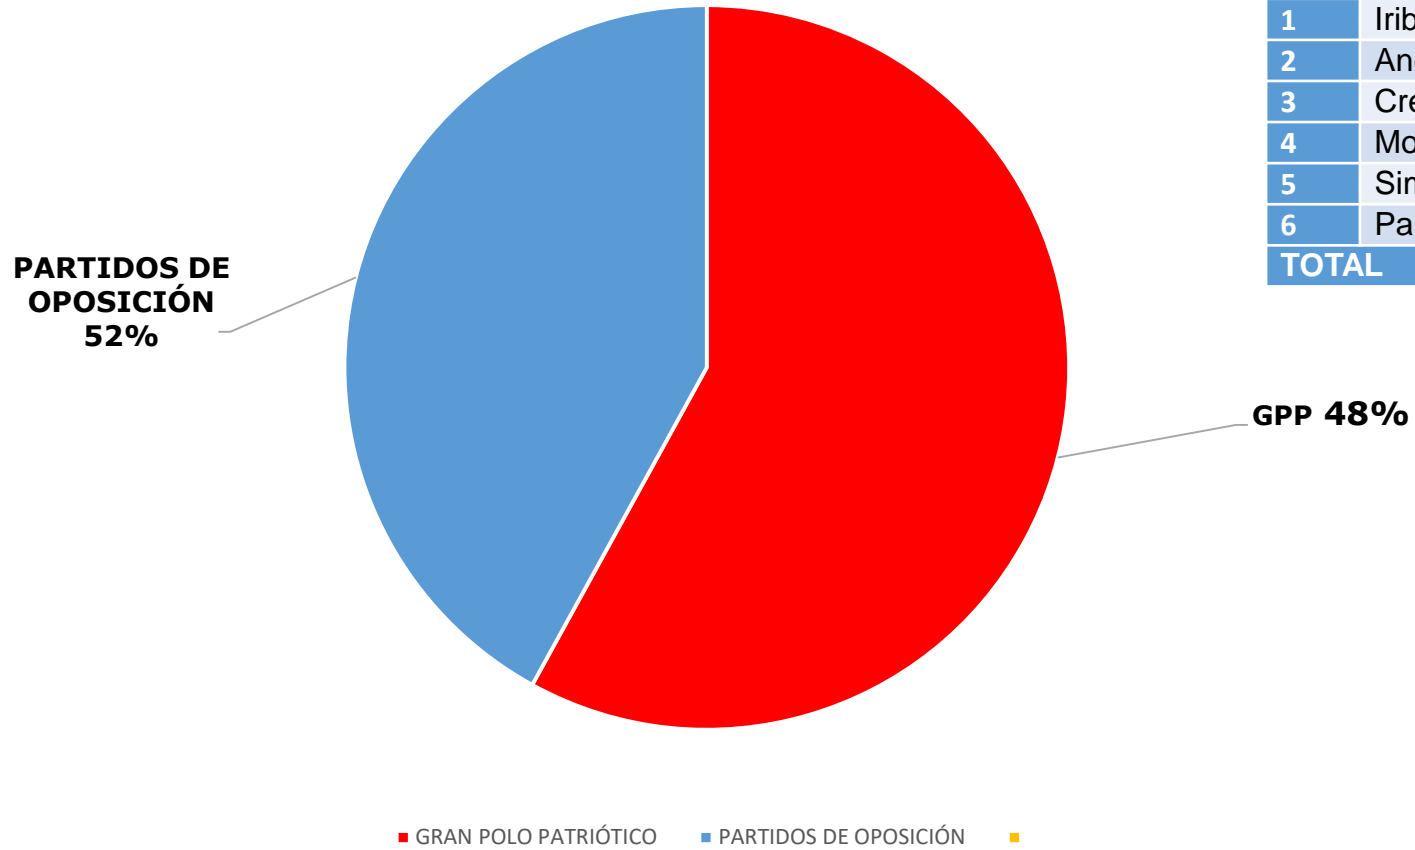

CARABOBO ¿POR QUIÉN VOTASTE?

Consultores 2020

EXIT POLL		
N°	MUNICIPIOS	ENCUESTADOS
1	Puerto Cabello	111
2	Carlos Arvelo	56
3	Guacara	65
4	Valencia	278
5	Libertador	90
6	Los Guayos	85
7	San Diego	180
TOTAL		865

YARACUY ¿POR QUIÉN VOTASTE?

Consultores 2020

**PARTIDOS DE
OPOSICIÓN 9%**

■ GRAN POLO PATRIÓTICO ■ PARTIDOS DE OPOSICIÓN

EXIT POLL		
N°	MUNICIPIOS	ENCUESTADOS
1	San Felipe	102
2	Nirgua	74
3	Independencia	95
4	Bruzual	60
5	Bolívar	55
6	Veroes	52
7	Peña	67
TOTAL		511

COJEDES ¿POR QUIÉN VOTASTE?

Consultores 2020

**PARTIDOS DE
OPOSICIÓN 15%**

GPP 85%

■ GRAN POLO PATRIÓTICO ■ PARTIDOS DE OPOSICIÓN ■

EXIT POLL		
N°	MUNICIPIOS	ENCUESTADOS
1	Tinaco	82
2	Ezequiel Zamora	117
3	Lima Blanco	66
4	Ricaurte	56
5	Rómulo Gallegos	65
6	Anzoátegui	80
TOTAL		466

LARA ¿POR QUIÉN VOTASTE?

Consultores 2020

EXIT POLL		
N°	MUNICIPIOS	ENCUESTADOS
1	Iribarren	155
2	Andrés Eloy Blanco	61
3	Crespo	63
4	Morán	64
5	Simón Planas	82
6	Palavecino	90
TOTAL		515

ZULIA ¿POR QUIÉN VOTASTE?