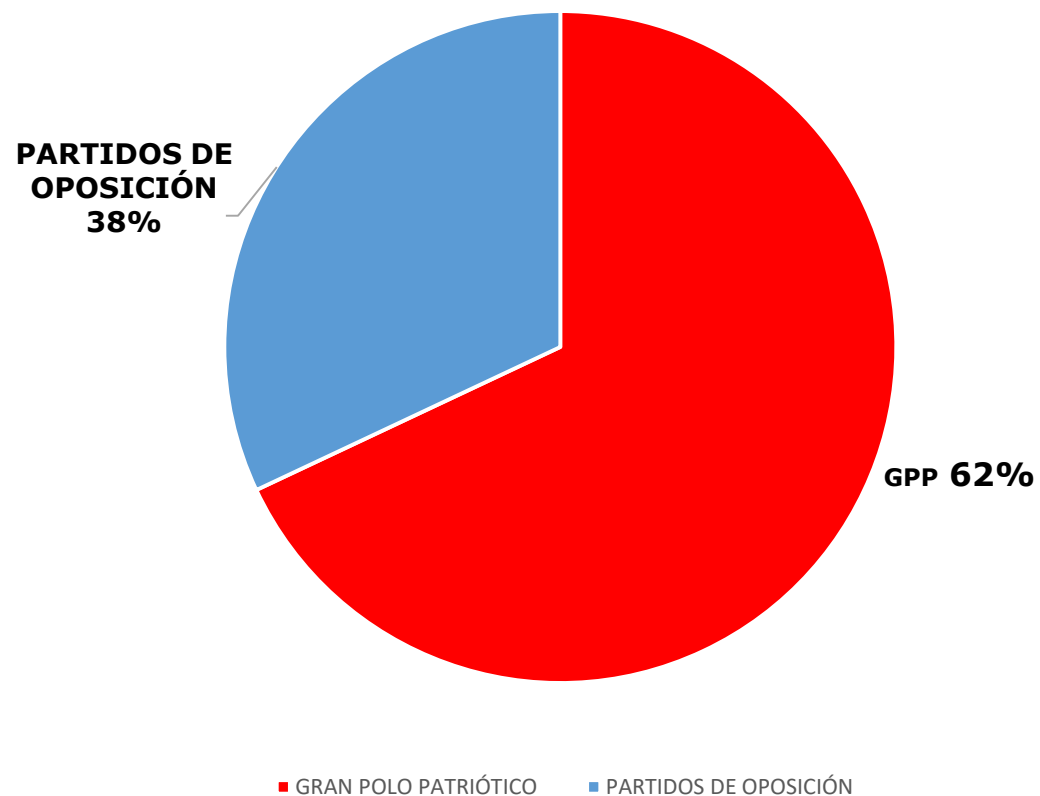

MIRANDA ¿POR QUIÉN VOTASTE?

Consultores 2020

EXIT POLL		
N°	MUNICIPIOS	ENCUESTADOS
1	Guaicaipuro	56
2	Acevedo	53
3	Andrés Bello	61
4	Baruta	50
5	Carrizal	65
6	Chacao	55
7	Cristóbal Rojas	40
8	Paz Castillo	58
9	Pedro Gual	52
10	Sucre	102
11	Simón Bolívar	30
TOTAL		622

LA GUAIRA ¿POR QUIÉN VOTASTE?

Consultores 2020

EXIT POLL	
N°	ENCUESTADOS
PARROQUIAS	
1	Caraballeda 60
2	Carayaca 52
3	El Junko 35
4	La Guaira 75
5	Macuto 45
6	Maiquetía 55
TOTAL	322

ARAGUA

¿POR QUIÉN VOTASTE?