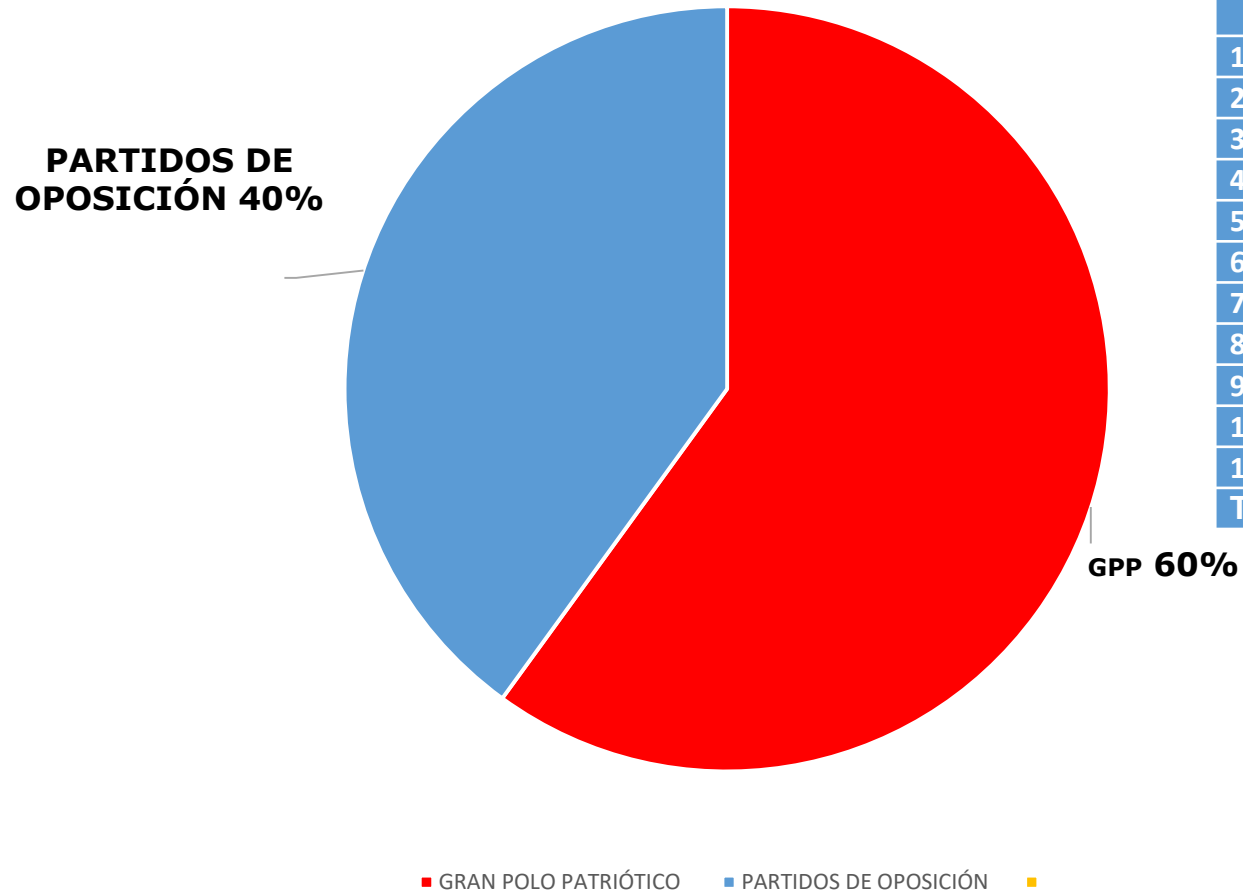

TOTAL MUESTRA

12.754

SUFRAGIO HASTA LAS 12 DEL MEDIODÍA

RANGO DE EDAD DE LOS CONSULTADOS

18 a 20 años	16%
21 a 30 años	27%
31 a 40 años	23%
41 a 50 años	18%
51 a 60 años	14%
Mayores a 61 años	2%

VENEZUELA ¿POR QUIÉN VOTASTE?

**DISTRITO CAPITAL
¿POR QUIÉN VOTASTE?**

■ GRAN POLO PATRIÓTICO ■ PARTIDOS DE OPOSICIÓN ■

EXIT POLL	
N°	ENCUESTADOS
PARROQUIAS	
1	Altagracia 49
2	Antímano 52
3	La Vega 67
4	La Candelaria 38
5	El Junquito 60
6	El Recreo 41
7	El Valle 52
8	San Agustín 58
9	Sucre 89
10	Santa Teresa 46
11	San Pedro 49
TOTAL	601

MIRANDA ¿POR QUIÉN VOTASTE?

Consultores 2020

EXIT POLL		
N°	MUNICIPIOS	ENCUESTADOS
1	Guaicaipuro	56
2	Acevedo	53
3	Andrés Bello	61
4	Baruta	50
5	Carrizal	65
6	Chacao	55
7	Cristóbal Rojas	40
8	Paz Castillo	58
9	Pedro Gual	52
10	Sucre	102
11	Simón Bolívar	30
TOTAL		622