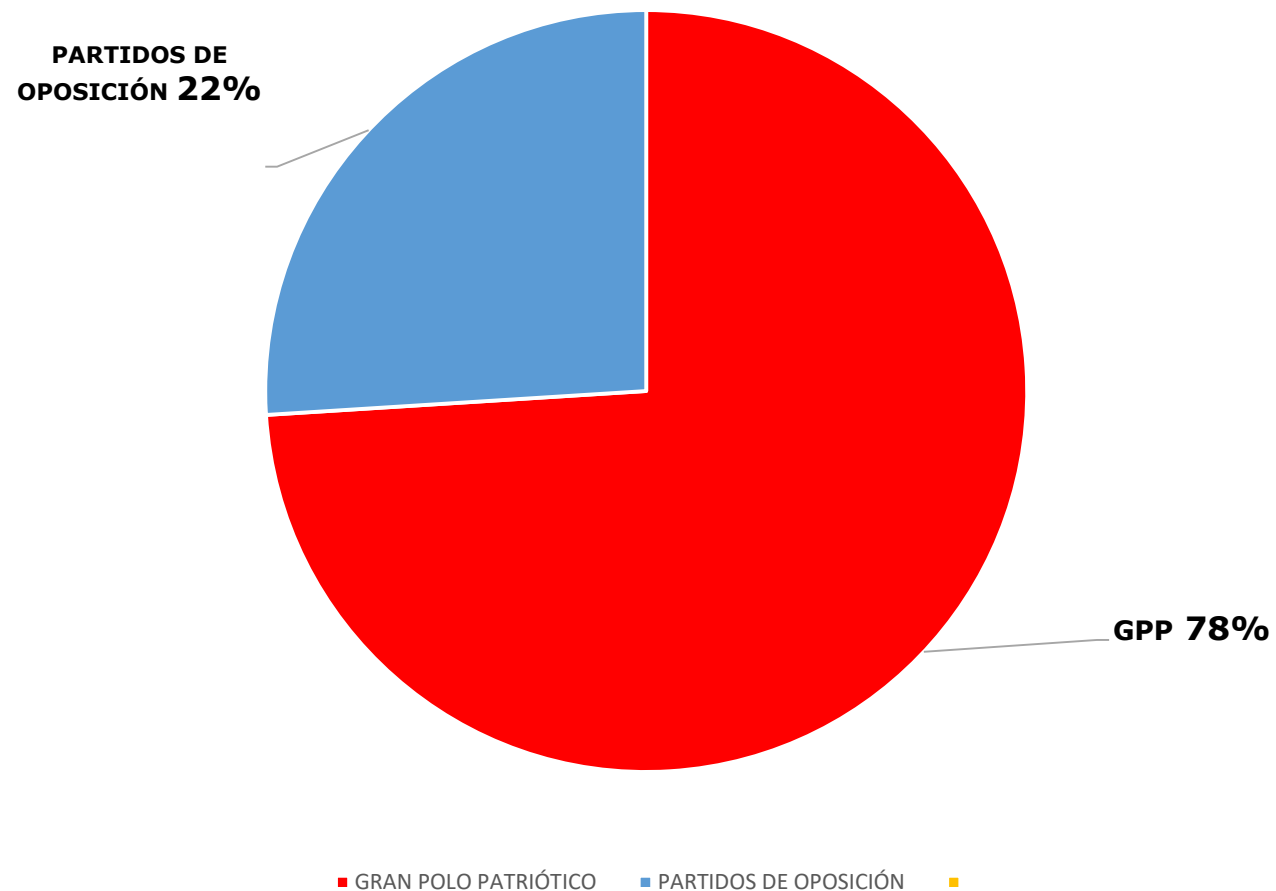

BARINAS ¿POR QUIÉN VOTASTE?

Consultores 2020

**PARTIDOS DE
OPOSICIÓN
10%**

GPP 90%

■ GRAN POLO PATRIÓTICO ■ PARTIDOS DE OPOSICIÓN ■

EXIT POLL		
N°	MUNICIPIOS	ENCUESTADOS
1	Barinas	197
2	Alberto Arvelo Torrealba	169
3	Bolívar	68
4	Ezequiel Zamora	95
5	Andrés Eloy Blanco	92
6	Sosa	59
TOTAL		680

TRUJILLO ¿POR QUIÉN VOTASTE?

Consultores 2020

EXIT POLL		
N°	MUNICIPIOS	ENCUESTADOS
1	Boconó	62
2	Carache	35
3	Pampán	68
4	Trujillo	88
5	Valera	55
6	Urdaneta	32
7	Motatán	34
8	La Ceiba	35
9	Miranda	42
TOTAL		445