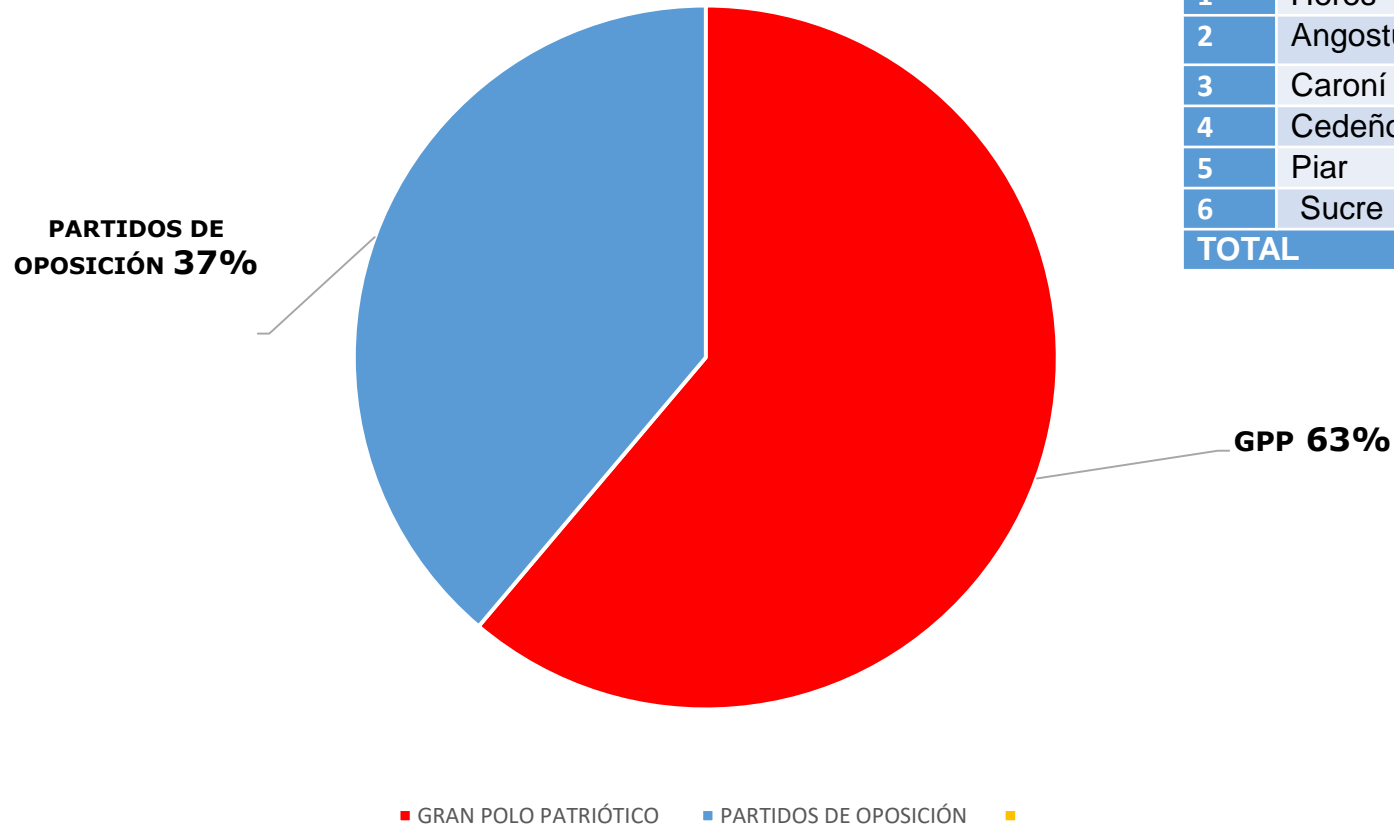

BOLÍVAR ¿POR QUIÉN VOTASTE?

Consultores 2020

EXIT POLL		
N°	MUNICIPIOS	ENCUESTADOS
1	Heres	201
2	Angostura	125
3	Caroní	128
4	Cedeño	88
5	Piar	144
6	Sucre	89
TOTAL		775