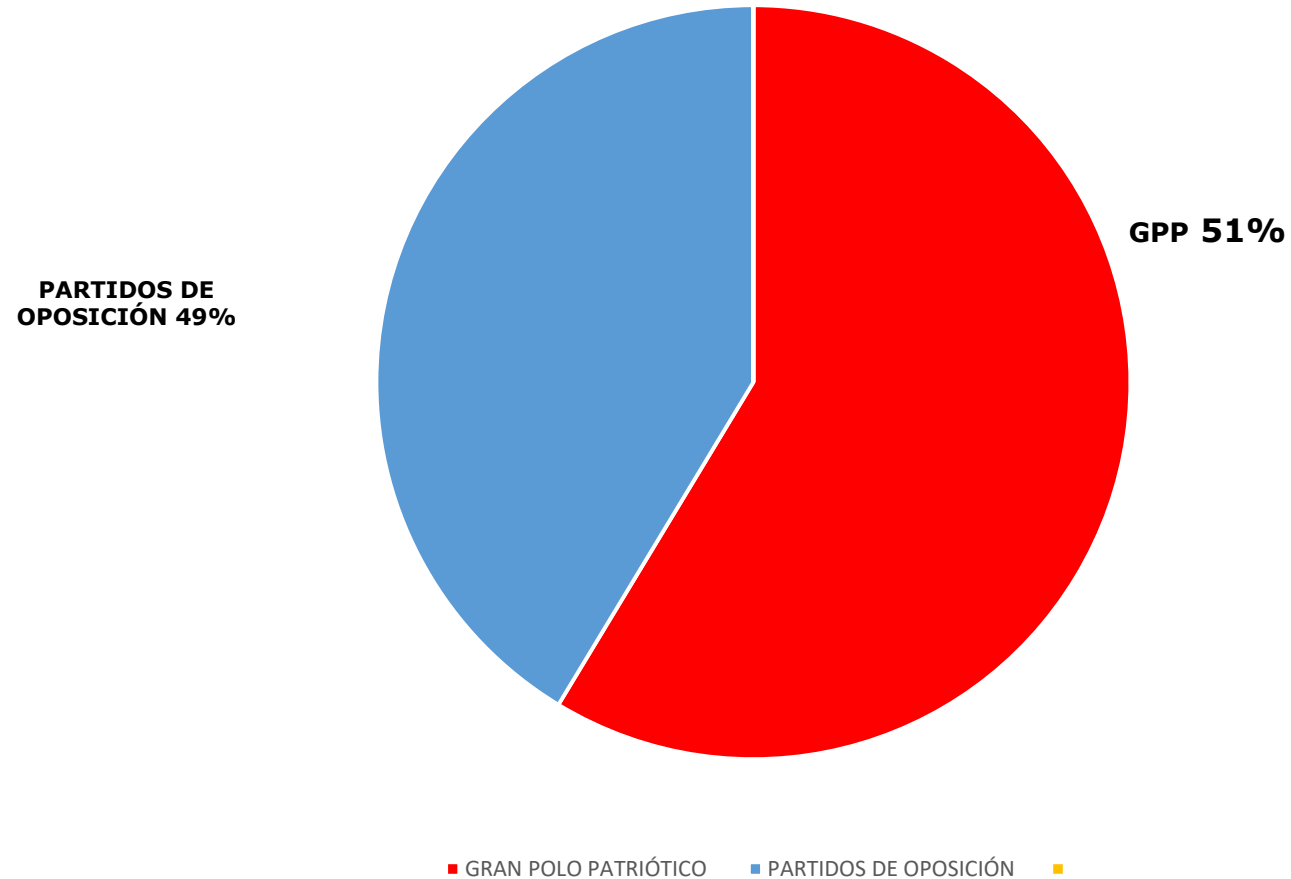

COJEDES ¿POR QUIÉN VOTASTE?

Consultores 2020

**PARTIDOS DE
OPOSICIÓN 15%**

GPP 85%

■ GRAN POLO PATRIÓTICO ■ PARTIDOS DE OPOSICIÓN ■

EXIT POLL		
N°	MUNICIPIOS	ENCUESTADOS
1	Tinaco	82
2	Ezequiel Zamora	117
3	Lima Blanco	66
4	Ricaurte	56
5	Rómulo Gallegos	65
6	Anzoátegui	80
TOTAL		466

LARA ¿POR QUIÉN VOTASTE?

Consultores 2020

EXIT POLL		
N°	MUNICIPIOS	ENCUESTADOS
1	Iribarren	155
2	Andrés Eloy Blanco	61
3	Crespo	63
4	Morán	64
5	Simón Planas	82
6	Palavecino	90
TOTAL		515

ZULIA ¿POR QUIÉN VOTASTE?

Consultores 2020

N°	EXIT POLL	ENCUESTADOS
	MUNICIPIOS	
1	Maracaibo	190
2	San Francisco	175
3	Cabimas	82
4	Mara	65
5	Miranda	54
6	Sucre	58
7	Santa Rita	53
8	La Cañada de Urdaneta	51
9	Baralt	52
10	Colón	50
11	Francisco Javier Pulgar	49
TOTAL		879