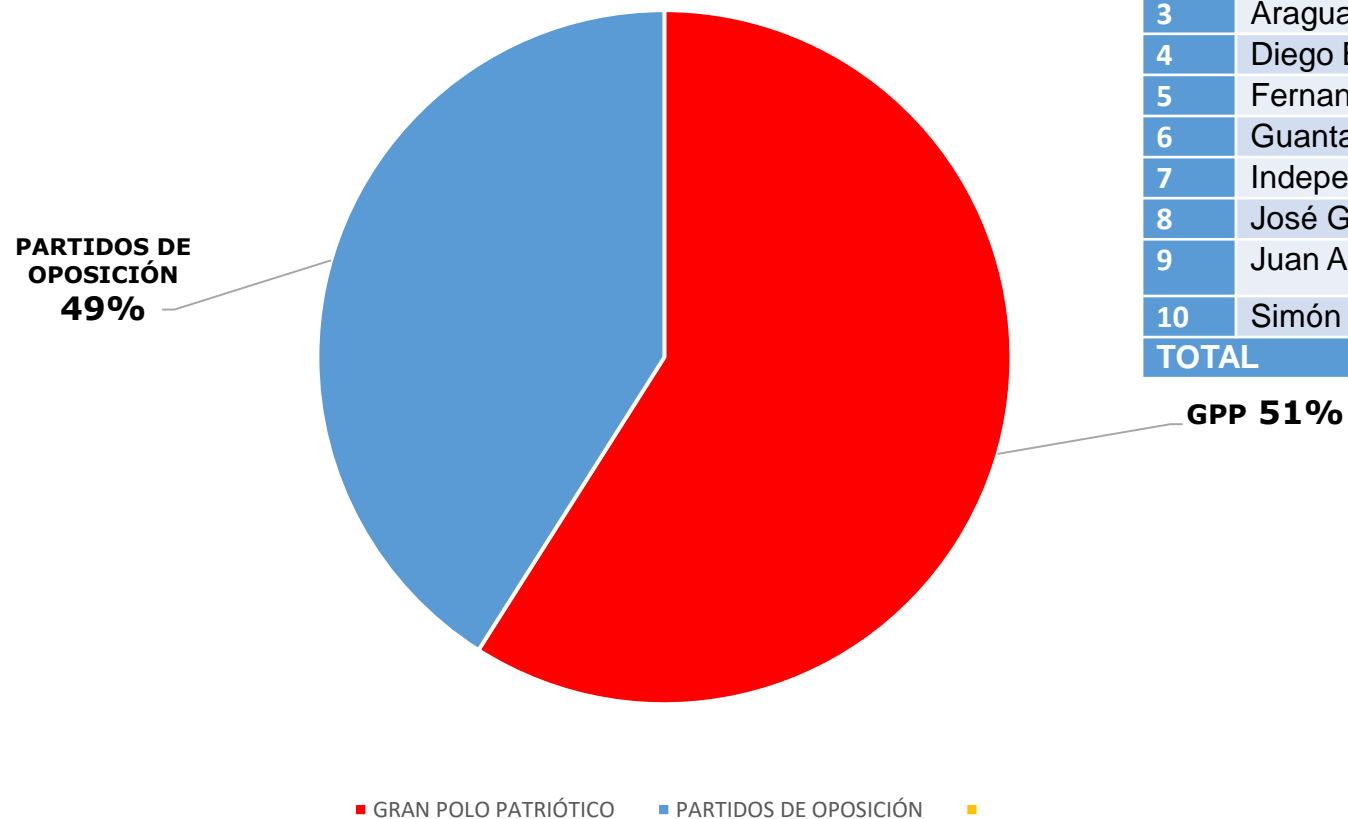

**APURE
¿POR QUIÉN VOTASTE?**

**PARTIDOS DE
OPOSICIÓN 12%**

■ GRAN POLO PATRIÓTICO ■ PARTIDOS DE OPOSICIÓN ■

EXIT POLL		
N°	MUNICIPIOS	ENCUESTADOS
1	San Fernando	125
2	Achaguas	84
3	Biruaca	75
4	Páez	62
5	Pedro Camejo	54
6	Rómulo Gallegos	59
TOTAL		452

GUÁRICO ¿POR QUIÉN VOTASTE?

Consultores 2020

**PARTIDOS DE
OPOSICIÓN 14%**

GPP 86%

■ GRAN POLO PATRIÓTICO ■ PARTIDOS DE OPOSICIÓN ■

EXIT POLL		
N°	MUNICIPIOS	ENCUESTADOS
1	Juan Germán Roscio	215
2	Chaguaramas	89
3	El Socorro	105
4	José Félix Ribas	82
5	San José de Guaribe	78
6	Santa María de Ipire	81
TOTAL		650

**ANZOÁTEGUI
¿POR QUIÉN VOTASTE?**

EXIT POLL		
N°	MUNICIPIOS	ENCUESTADOS
1	Simón Bolívar	102
2	Anaco	100
3	Aragua	57
4	Diego Bautista Urbaneja	54
5	Fernando de Peñalver	47
6	Guanta	56
7	Independencia	73
8	José Gregorio Monagas	66
9	Juan Antonio Sotillo	48
10	Simón Rodríguez	101
TOTAL		704