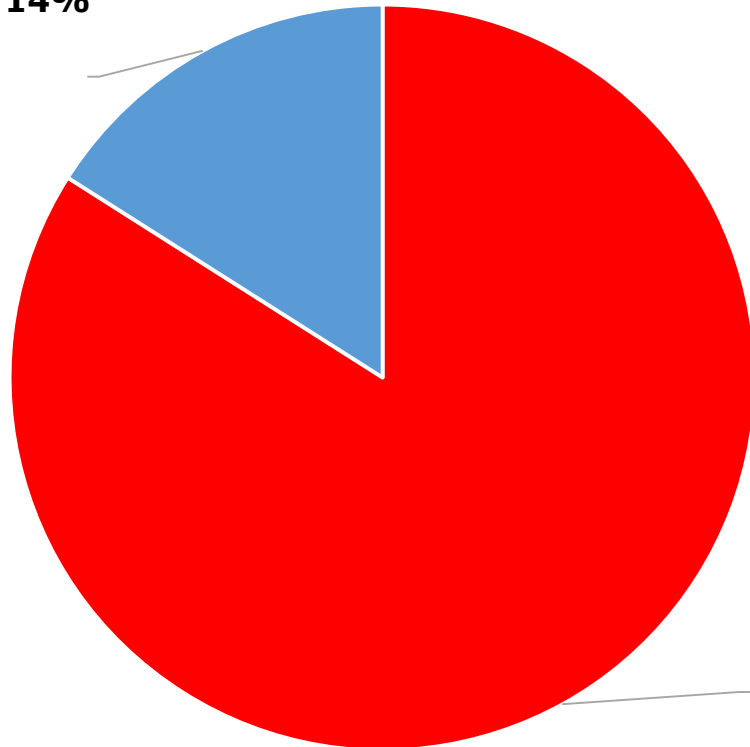

GUÁRICO ¿POR QUIÉN VOTASTE?

Consultores 2020

**PARTIDOS DE
OPOSICIÓN 14%**

GPP 86%

■ GRAN POLO PATRIÓTICO ■ PARTIDOS DE OPOSICIÓN ■

EXIT POLL		
N°	MUNICIPIOS	ENCUESTADOS
1	Juan Germán Roscio	215
2	Chaguaramas	89
3	El Socorro	105
4	José Félix Ribas	82
5	San José de Guaribe	78
6	Santa María de Ipire	81
TOTAL		650