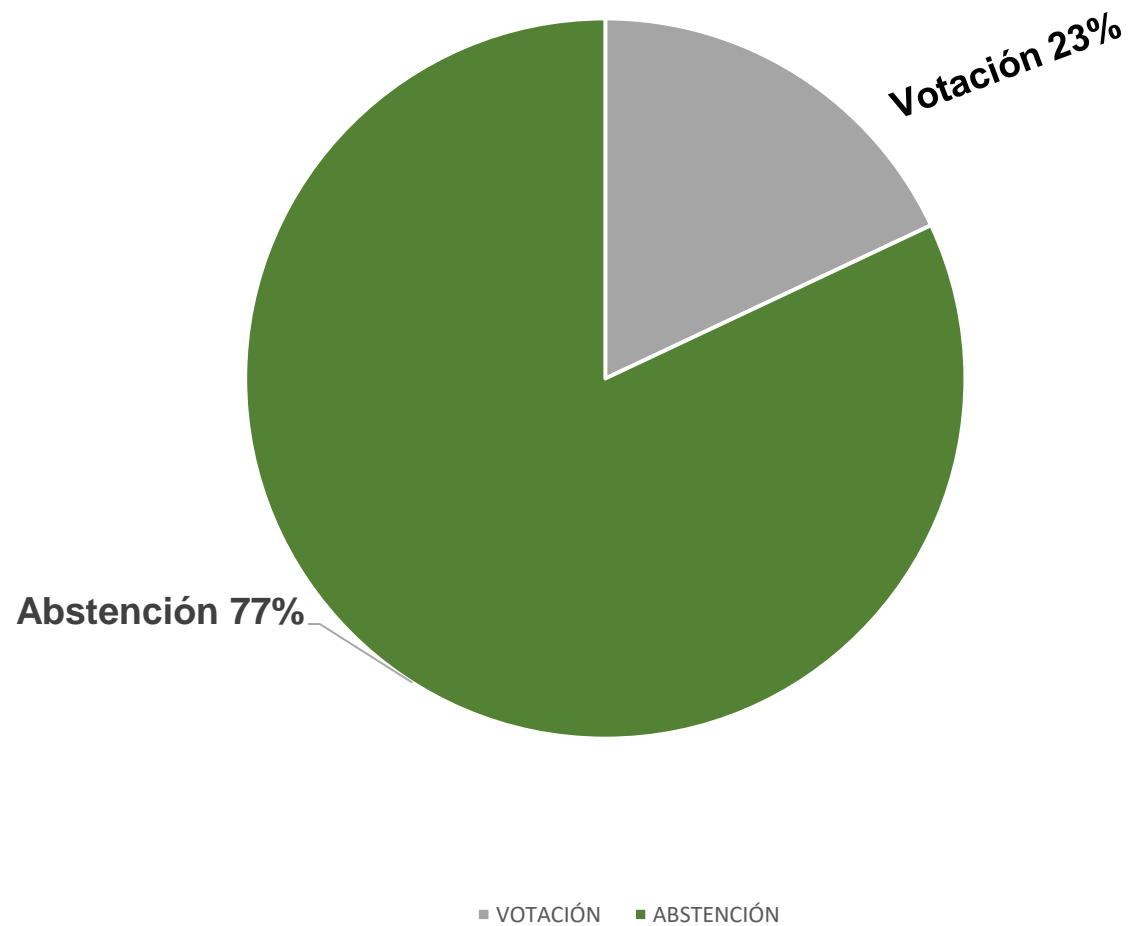

ENCUESTAS A BOCA DE URNA (EXIT POLL)

ELECCIONES PARLAMENTARIAS 6D

PARTICIPACIÓN ELECTORAL: 23%

Horario: 9:30am a 12:00am

Lugar: Centros de votación de 22 estados

Muestra: 12.754 personas

Tema: Ejercicio del voto

MUESTRA DEL ESTUDIO EN 22 ENTIDADES FEDERALES DE VENEZUELA

Consultores 2020

Nº	ESTADO	MUESTRA
1	Distrito Capital	601
2	Miranda	622
3	La Guaira	321
4	Aragua	525
5	Carabobo	865
6	Yaracuy	511
7	Cojedes	466
8	Lara	515
9	Zulia	879
10	Falcón	499
11	Portuguesa	470
12	Barinas	680
13	Trujillo	445
14	Táchira	603
15	Mérida	546
16	Apure	452
17	Guárico	650
18	Anzoátegui	704
19	Monagas	638
20	Sucre	465
21	Bolívar	775
22	Nueva Esparta	522

TOTAL MUESTRA

12.754

SUFRAGIO HASTA LAS 12 DEL MEDIODÍA

RANGO DE EDAD DE LOS CONSULTADOS

18 a 20 años	16%
21 a 30 años	27%
31 a 40 años	23%
41 a 50 años	18%
51 a 60 años	14%
Mayores a 61 años	2%

VENEZUELA ¿POR QUIÉN VOTASTE?