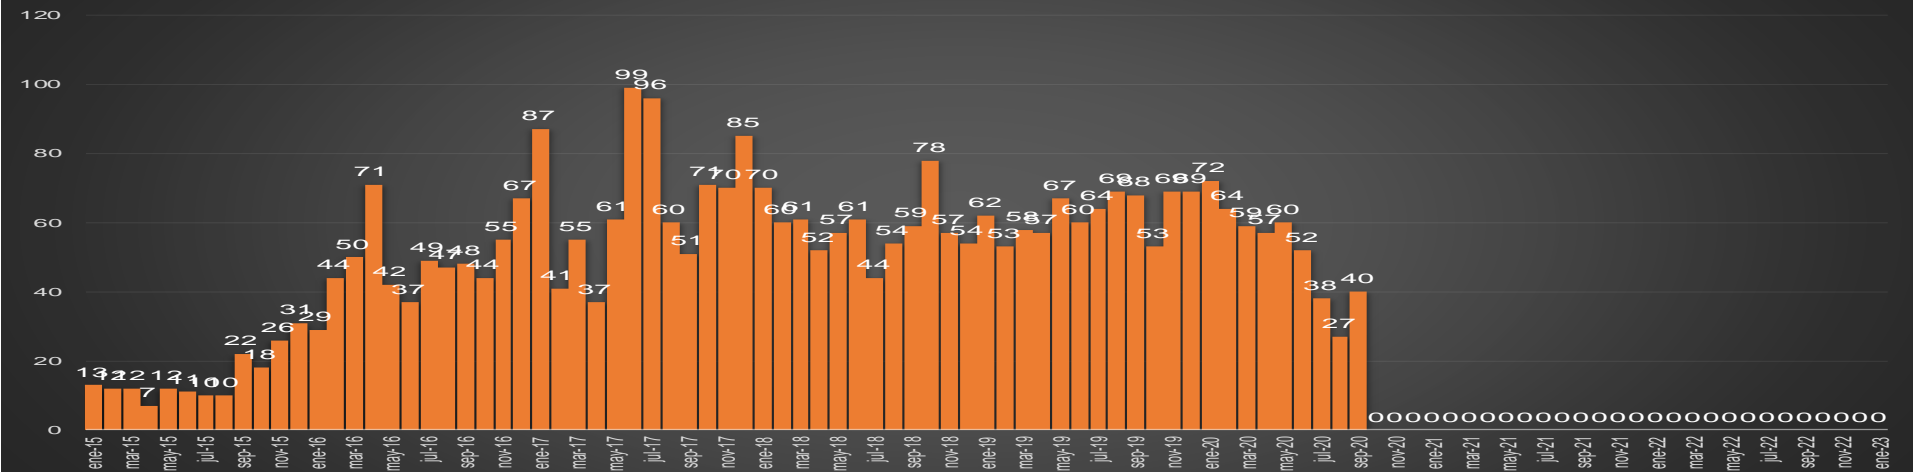

HOMICIDIOS POR MES

Colima