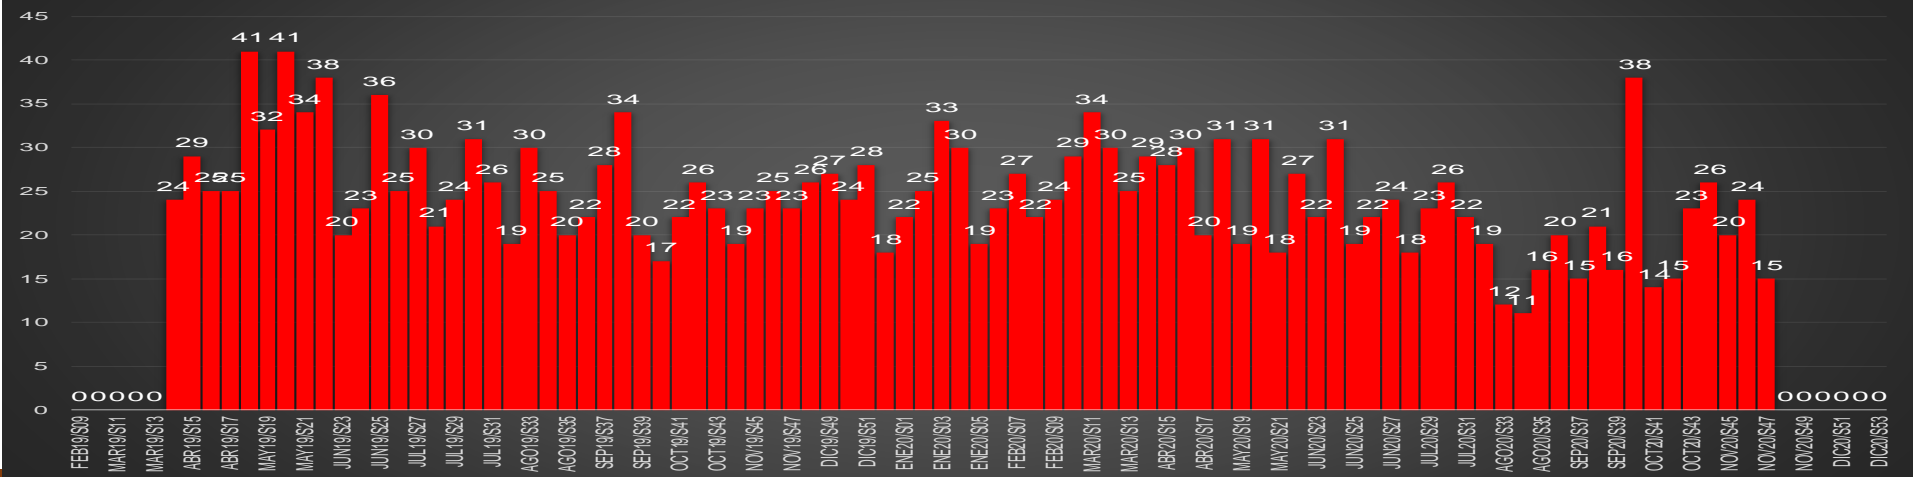

HOMICIDIOS POR SEMANA

CHIAPAS