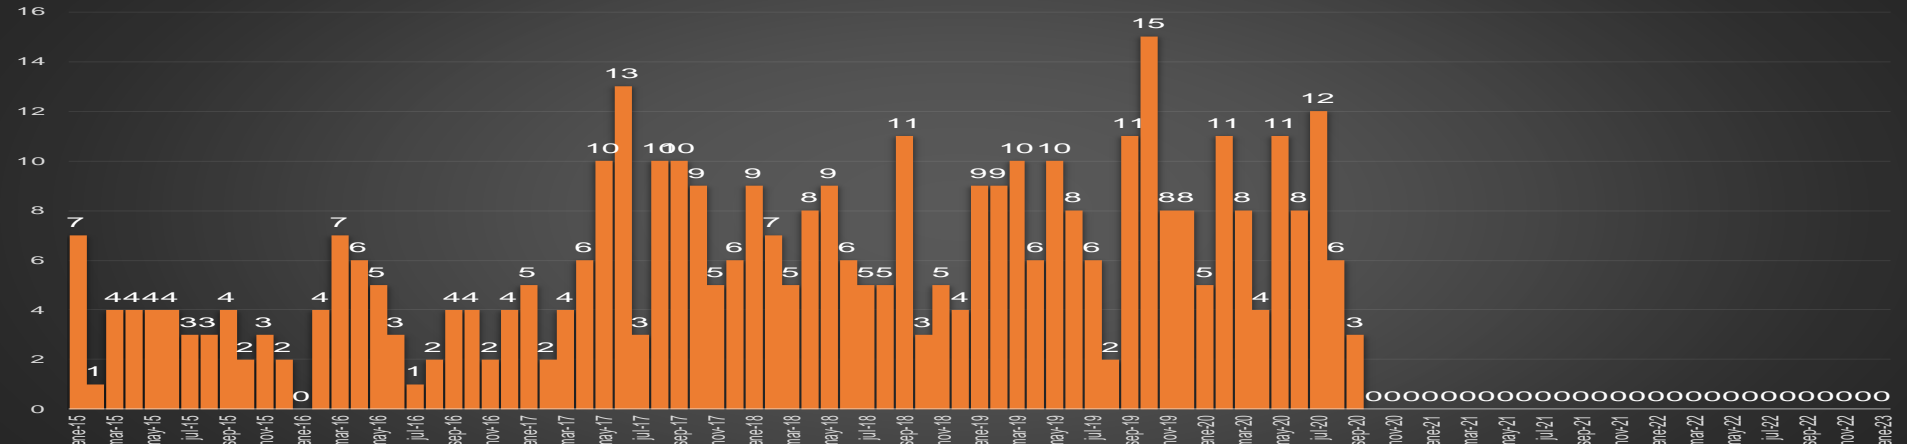

CRECIMIENTO HISTÓRICO

MUERTES SEXENIO AMLO

169,476

67,800

HOMICIDIOS

101,676

COVID19

HOMICIDIOS POR SEMANA

HOMICIDIOS POR MES

HOMICIDIOS POR SEMANA

AGUASCALIENTES

HOMICIDIOS POR MES

Aguascalientes

HOMICIDIOS POR SEMANA

BAJA CALIFORNIA

HOMICIDIOS POR MES