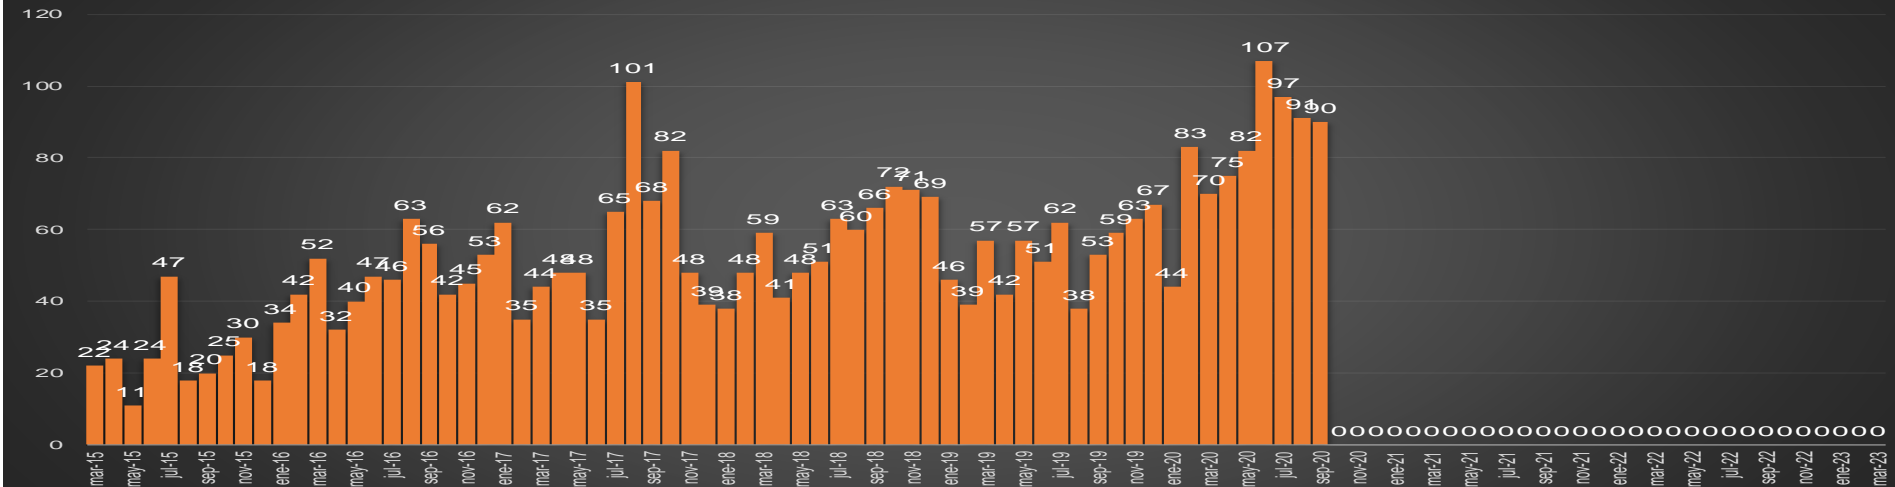

HOMICIDIOS POR MES

Zacatecas