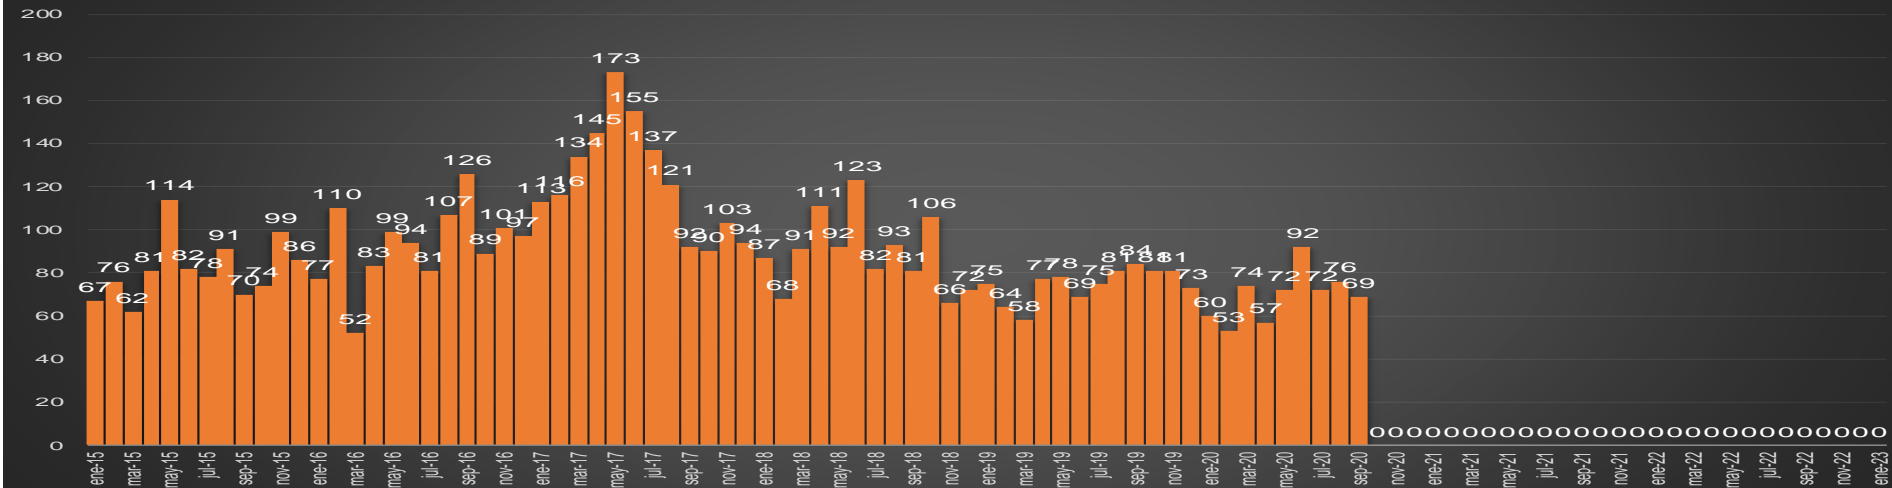

SAN LUIS POTOSÍ

HOMICIDIOS POR SEMANA

SINALOYA

HOMICIDIOS POR MES

Sinaloa

HOMICIDIOS POR SEMANA

SONORA

HOMICIDIOS POR MES