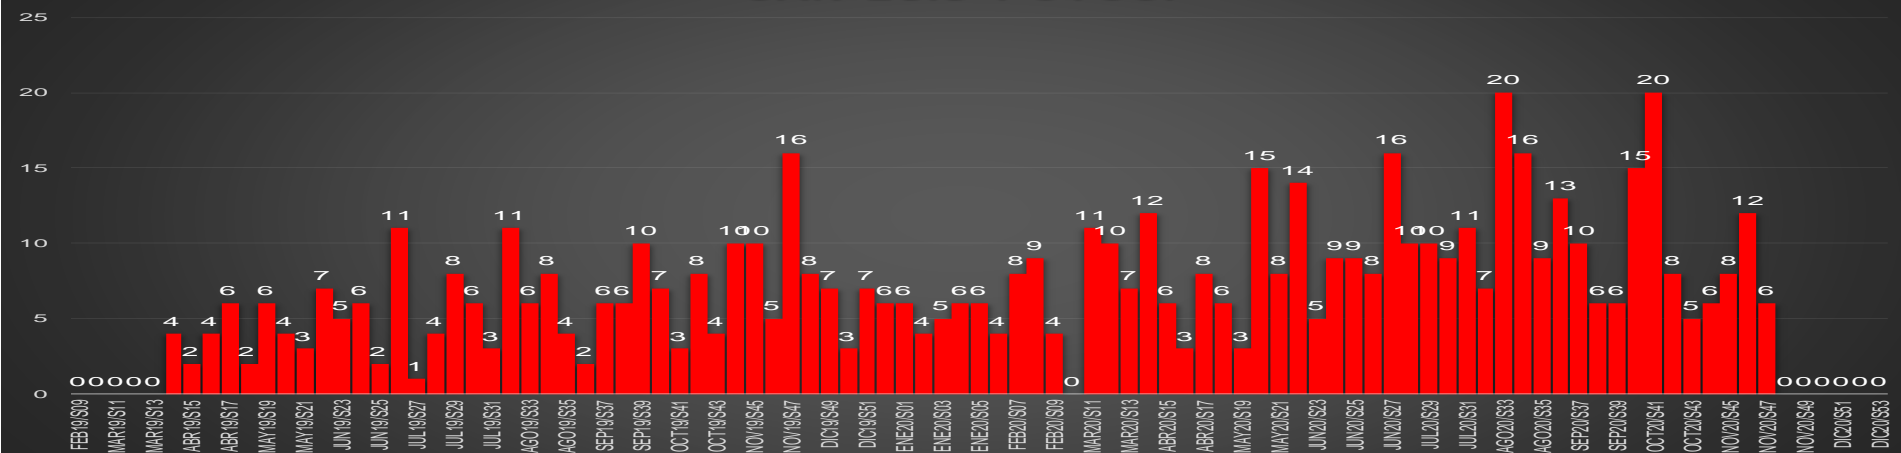

CRECIMIENTO HISTÓRICO

MUERTES SEXENIO AMLO

169,476

67,800

HOMICIDIOS

101,676

COVID19

HOMICIDIOS POR SEMANA

Oaxaca

HOMICIDIOS POR SEMANA

PUEBLA

HOMICIDIOS POR MES

Puebla

HOMICIDIOS POR SEMANA

QUERÉTARO

HOMICIDIOS POR MES

QUERÉTARO

HOMICIDIOS POR SEMANA

QUINTANA ROO

HOMICIDIOS POR MES

Quintana Roo

HOMICIDIOS POR SEMANA

SAN LUIS POTOSÍ

HOMICIDIOS POR MES