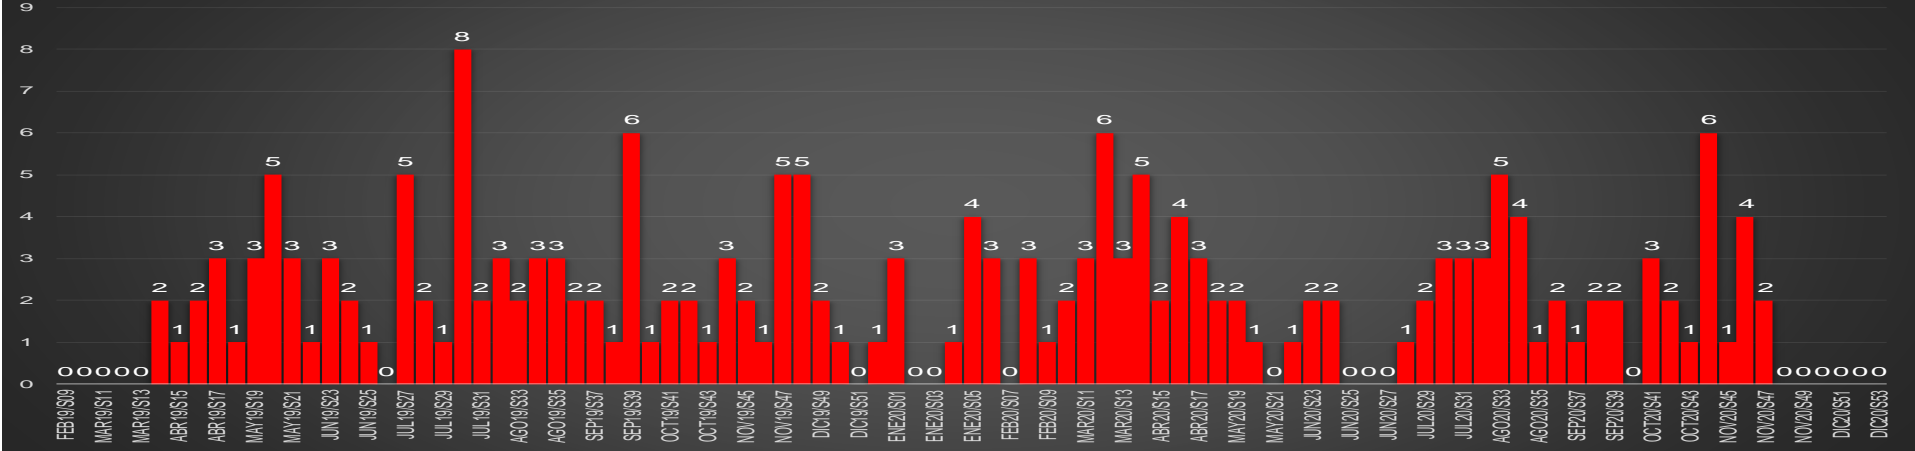

CRECIMIENTO HISTÓRICO

MUERTES SEXENIO AMLO

169,476

67,800

HOMICIDIOS

101,676

COVID19

HOMICIDIOS POR SEMANA

Oaxaca

HOMICIDIOS POR SEMANA

PUEBLA

HOMICIDIOS POR MES

Puebla

HOMICIDIOS POR SEMANA

QUERÉTARO

HOMICIDIOS POR MES