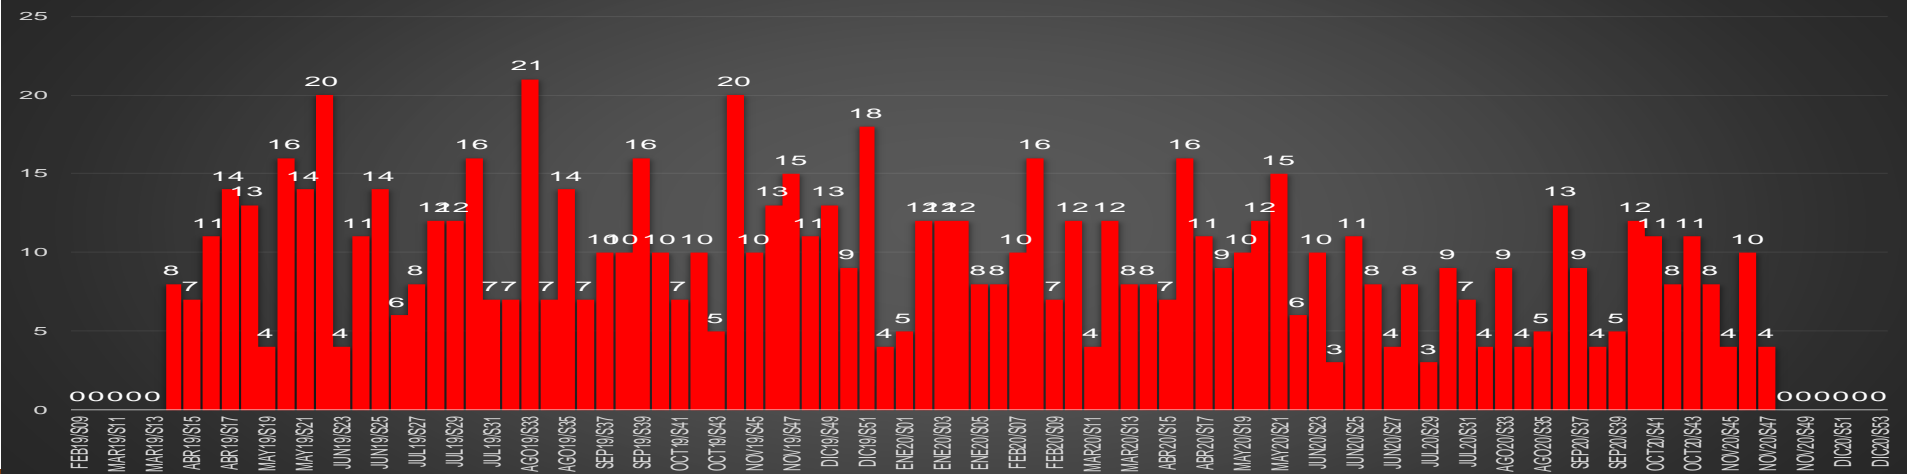

CRECIMIENTO HISTÓRICO

MUERTES SEXENIO AMLO

169,476

67,800

HOMICIDIOS

101,676

COVID19

HOMICIDIOS POR SEMANA

Colima

HOMICIDIOS POR SEMANA

CHIAPAS

HOMICIDIOS POR MES

Chiapas

HOMICIDIOS POR SEMANA

CHIHUAHUA

HOMICIDIOS POR MES

Chihuahua

HOMICIDIOS POR SEMANA

CDMX

HOMICIDIOS POR MES

CDMX

HOMICIDIOS POR SEMANA

DURANGO

HOMICIDIOS POR MES