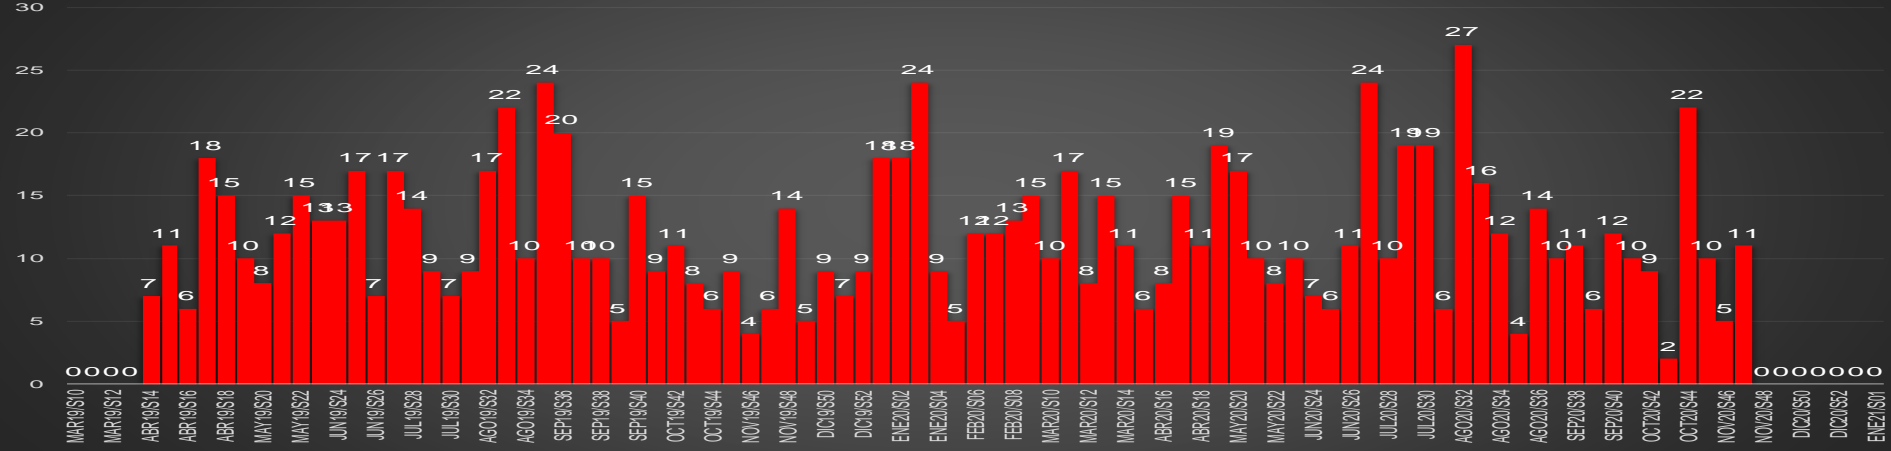

HOMICIDIOS POR SEMANA

TAMAULIPAS