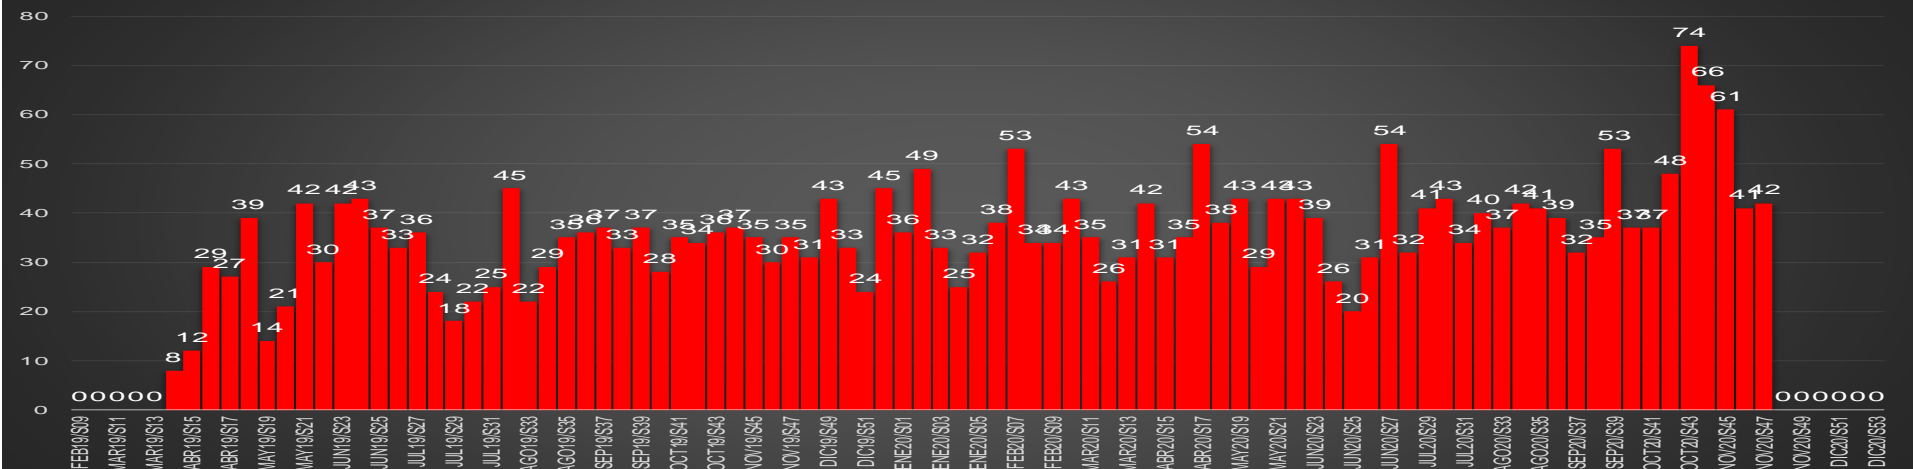

HOMICIDIOS POR SEMANA

MICHOACÁN