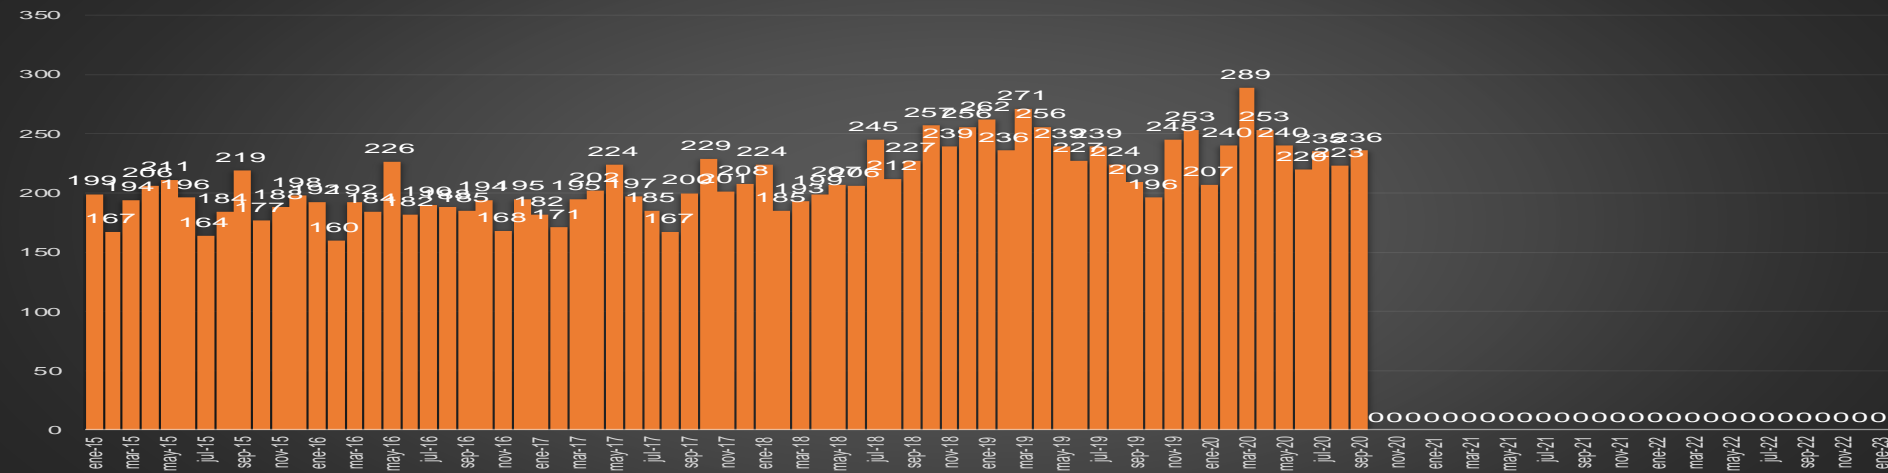

HOMICIDIOS POR MES

EDOMEX