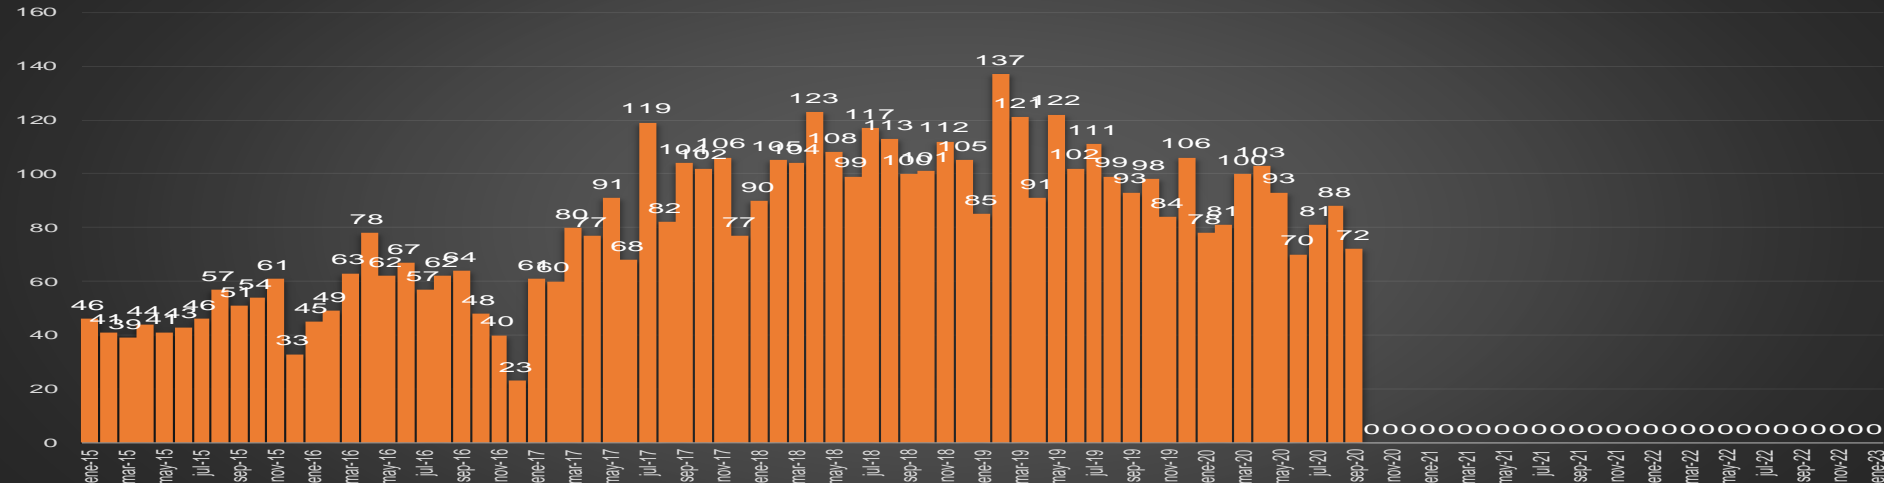

CRECIMIENTO HISTÓRICO

MUERTES SEXENIO AMLO

169,476

67,800

HOMICIDIOS

101,676

COVID19

HOMICIDIOS POR SEMANA

Oaxaca

HOMICIDIOS POR SEMANA

PUEBLA

HOMICIDIOS POR MES

Puebla

HOMICIDIOS POR SEMANA

QUERÉTARO

HOMICIDIOS POR MES