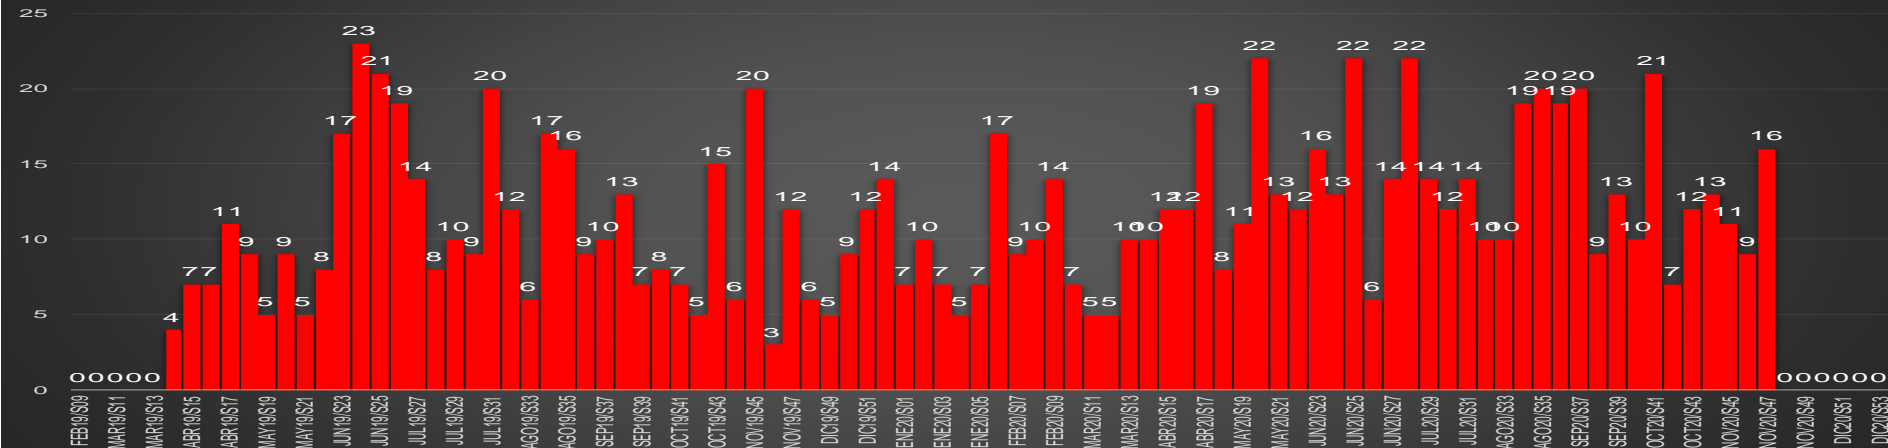

CRECIMIENTO HISTÓRICO

MUERTES SEXENIO AMLO

169,476

67,800

HOMICIDIOS

101,676

COVID19

HOMICIDIOS POR SEMANA

SAN LUIS POTOSÍ

HOMICIDIOS POR SEMANA

SINALOYA

HOMICIDIOS POR MES

Sinaloa

HOMICIDIOS POR SEMANA

SONORA

HOMICIDIOS POR MES