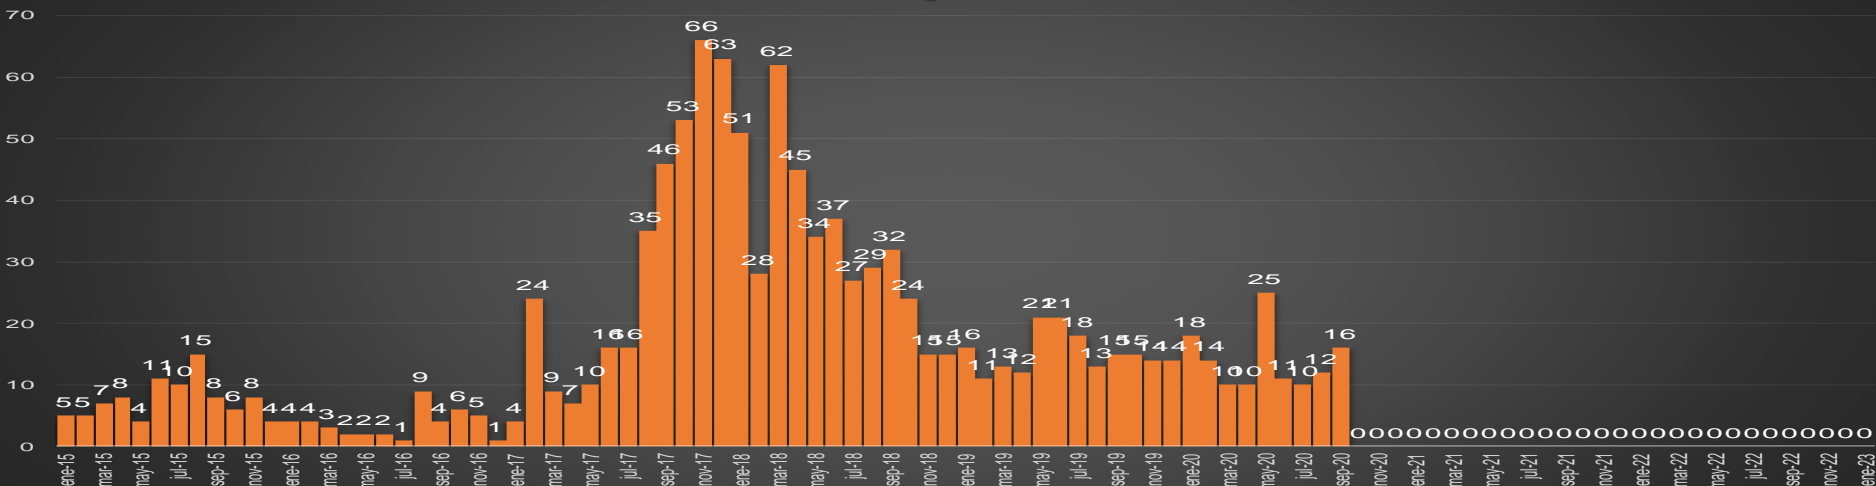

HOMICIDIOS POR MES

Nayarit