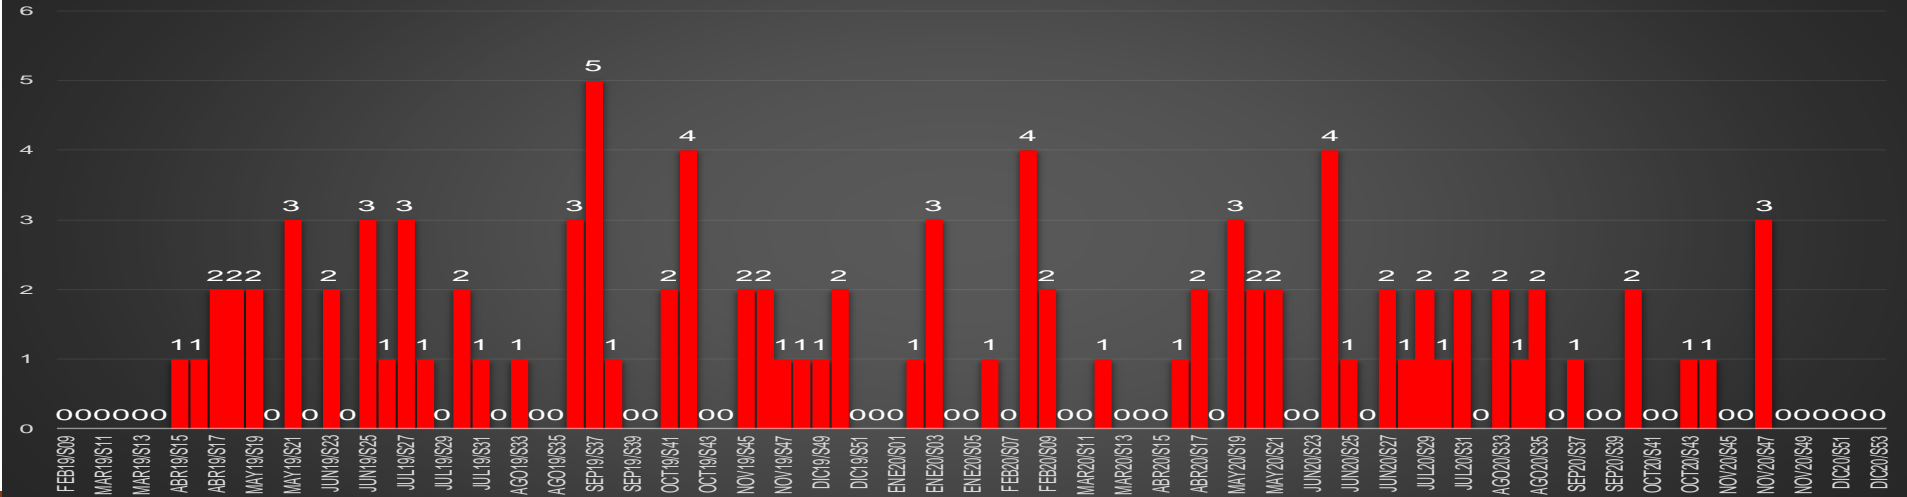

HOMICIDIOS POR SEMANA

AGUASCALIENTES