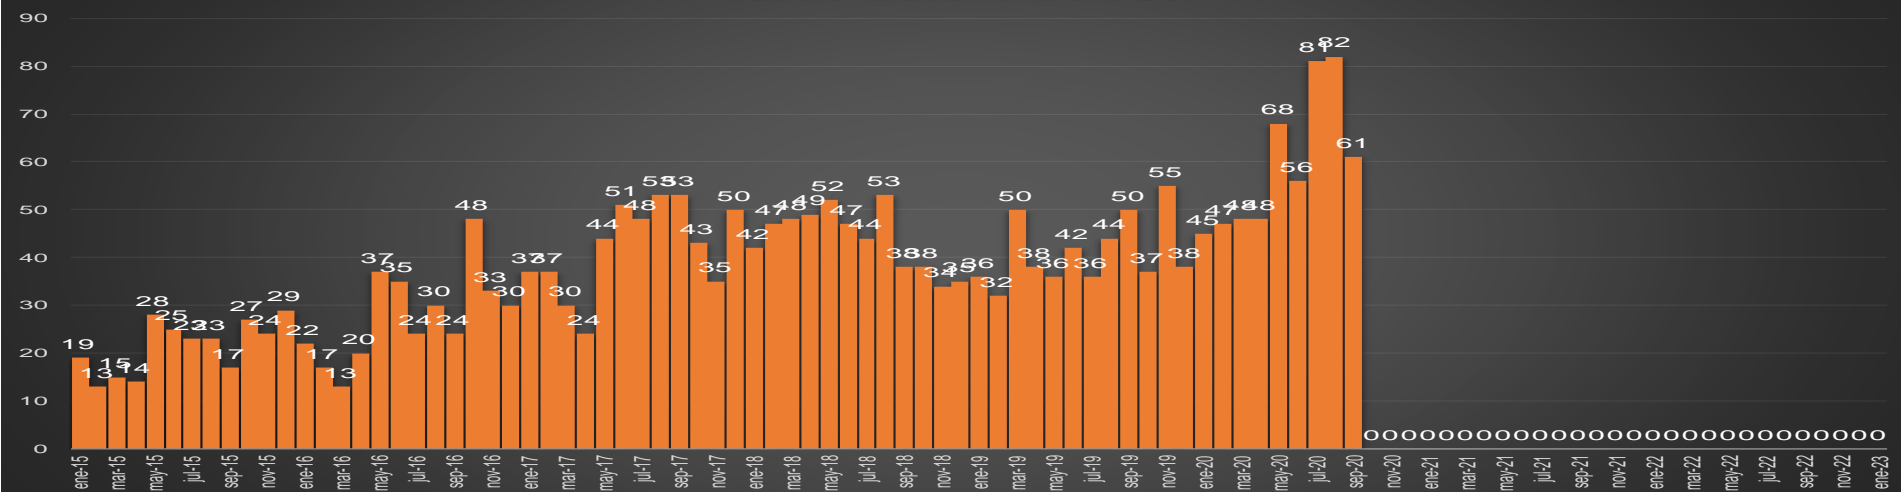

HOMICIDIOS POR MES

SAN LUIS POTOSÍ