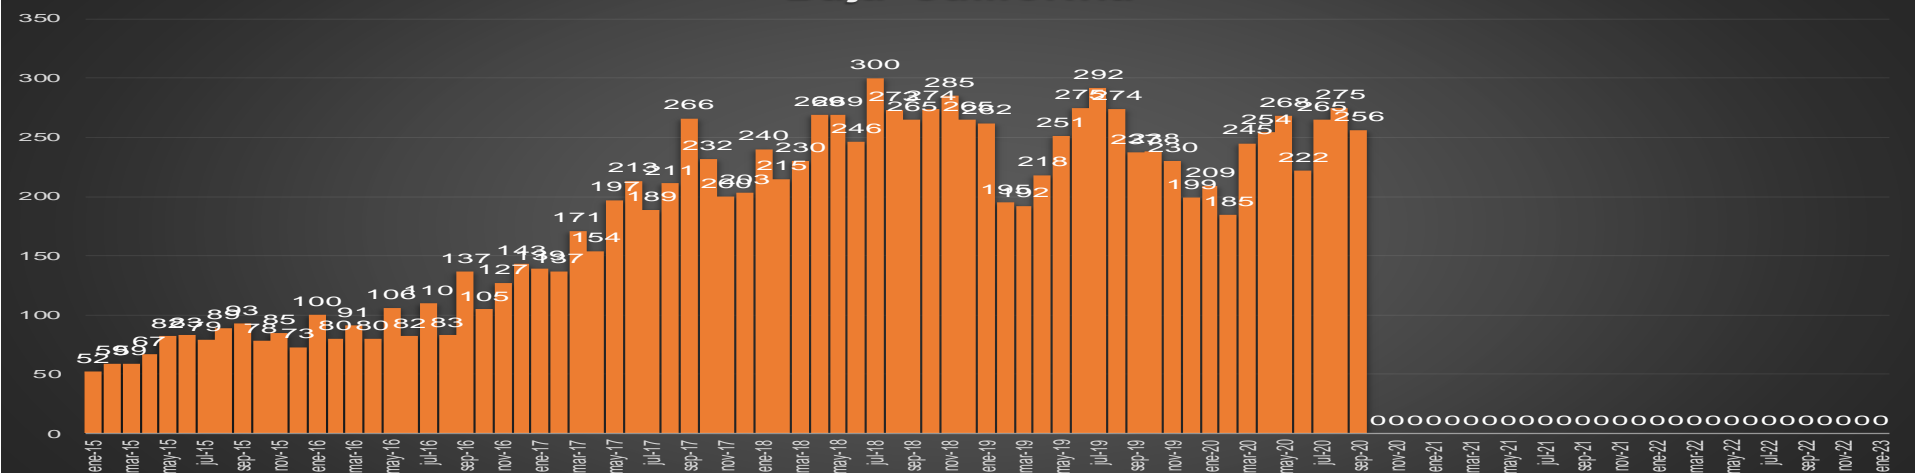

HOMICIDIOS POR MES

Baja California