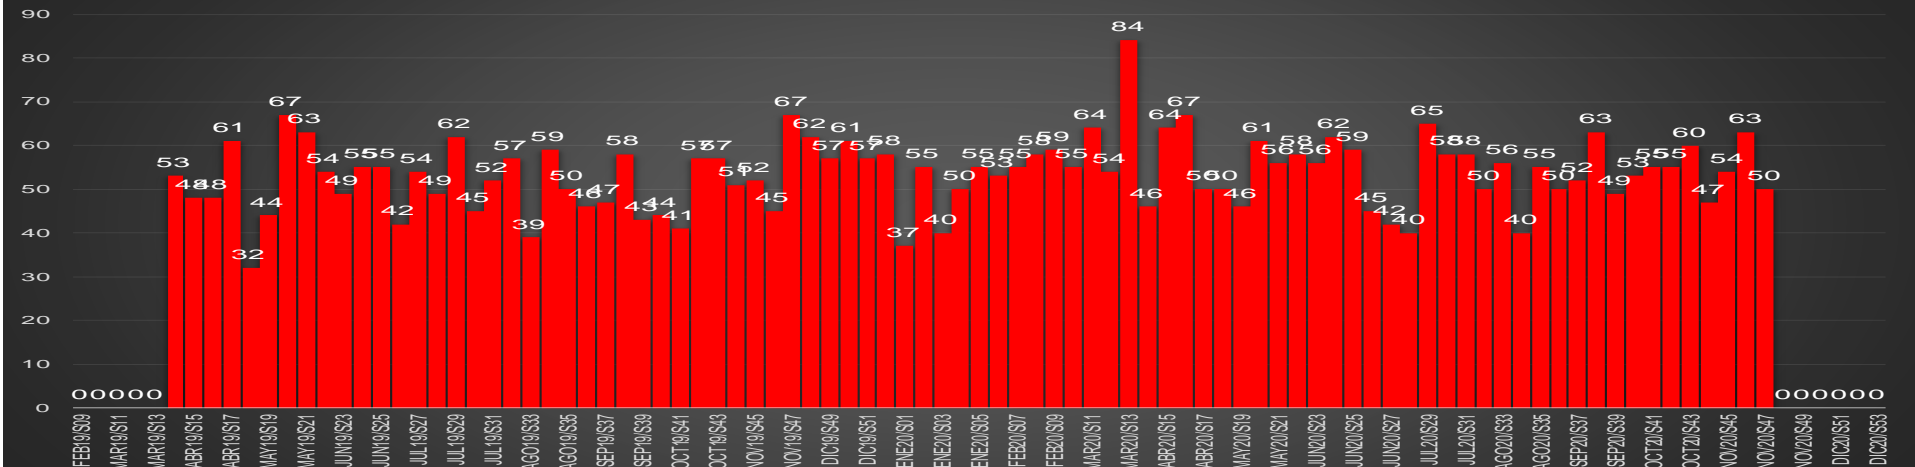

HOMICIDIOS POR SEMANA

GUANAJUATO