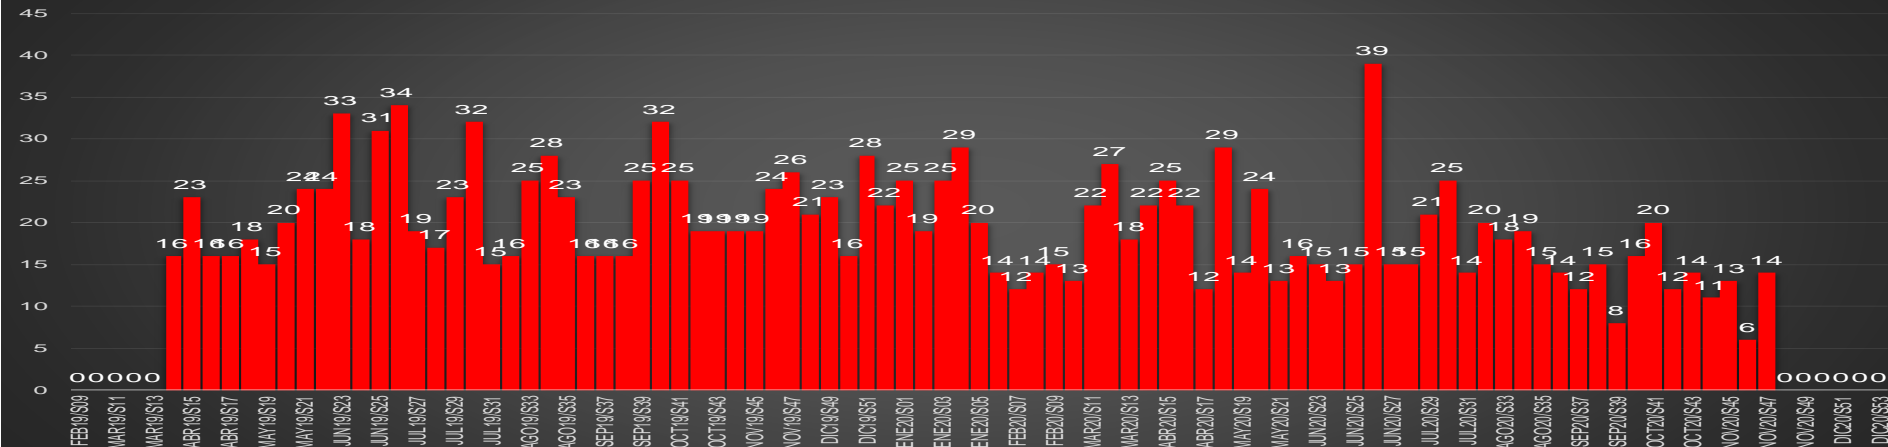

CRECIMIENTO HISTÓRICO

MUERTES SEXENIO AMLO

169,476

67,800

HOMICIDIOS

101,676

COVID19

HOMICIDIOS POR SEMANA

Morelos

HOMICIDIOS POR SEMANA

NAYARIT

HOMICIDIOS POR MES

Nayarit

HOMICIDIOS POR SEMANA

OAXACA

HOMICIDIOS POR MES

Oaxaca

HOMICIDIOS POR SEMANA

PUEBLA

HOMICIDIOS POR MES

Puebla

HOMICIDIOS POR SEMANA

QUERÉTARO

HOMICIDIOS POR MES