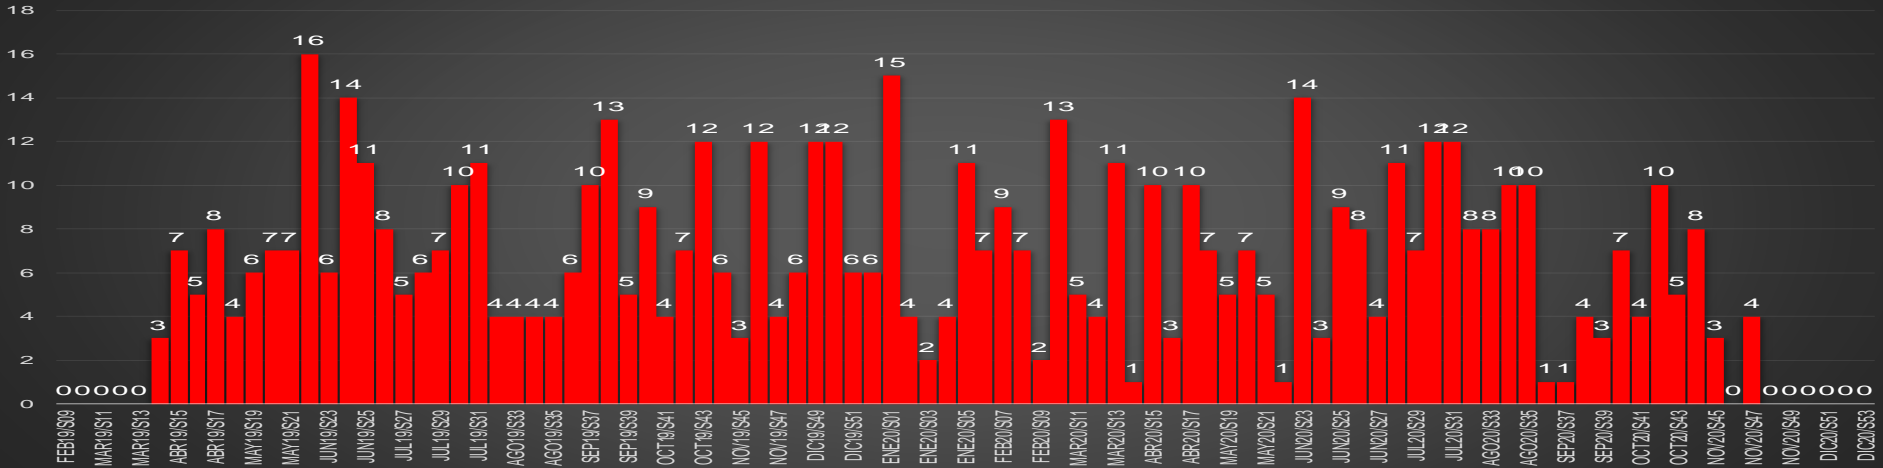

HOMICIDIOS POR SEMANA

JALISCO