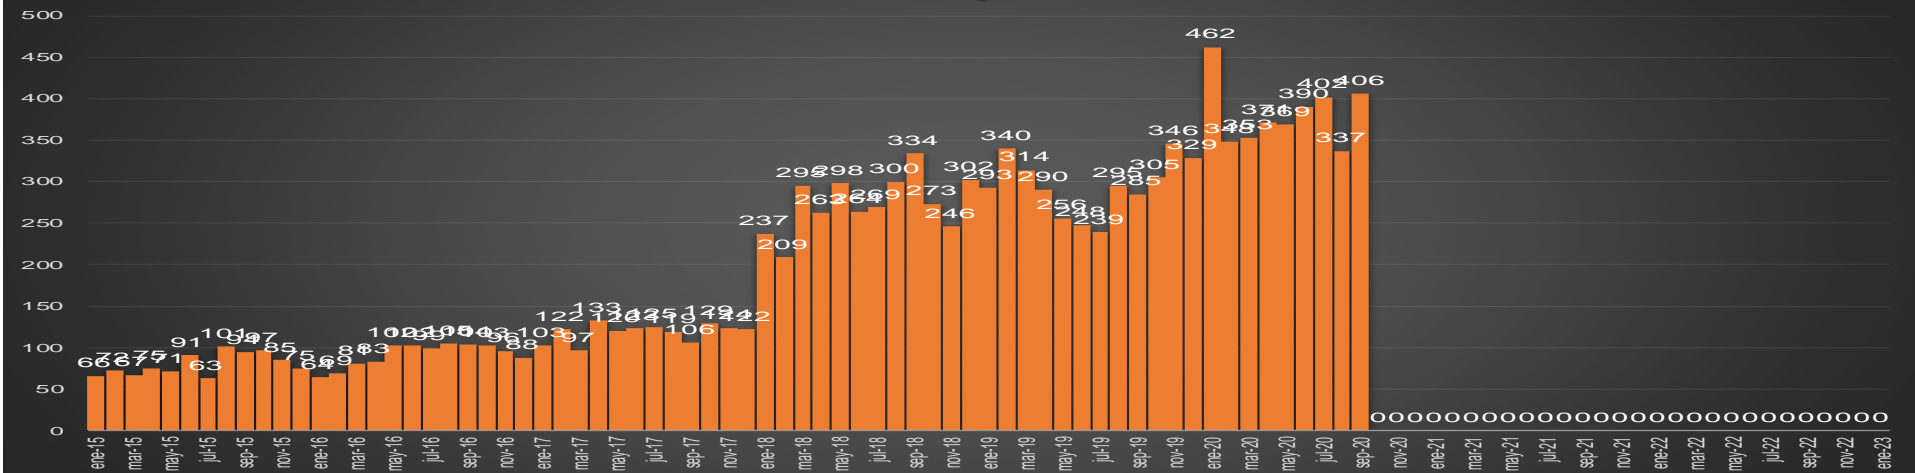

CRECIMIENTO HISTÓRICO

MUERTES SEXENIO AMLO

169,476

67,800

HOMICIDIOS

101,676

COVID19

HOMICIDIOS POR SEMANA

Durango

HOMICIDIOS POR SEMANA

GUANAJUATO

HOMICIDIOS POR MES

Guanajuato

HOMICIDIOS POR SEMANA

HIDALGO

HOMICIDIOS POR MES