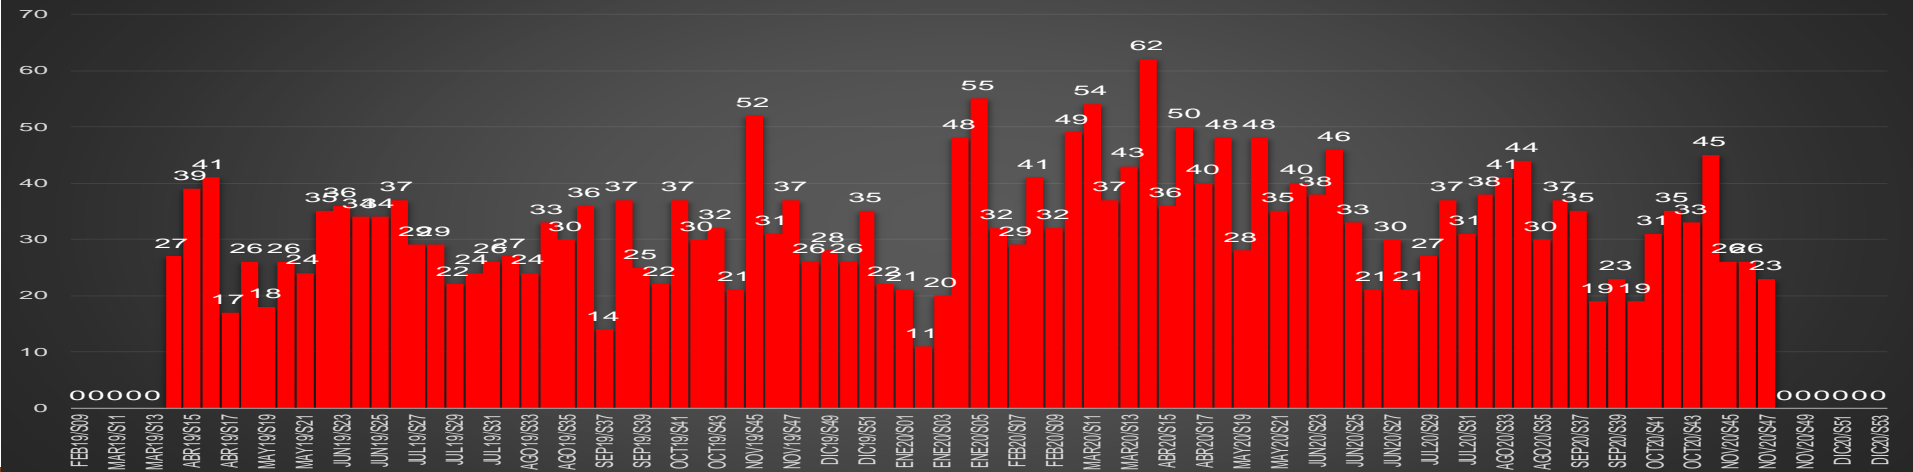

CRECIMIENTO HISTÓRICO

MUERTES SEXENIO AMLO

169,476

67,800

HOMICIDIOS

101,676

COVID19

HOMICIDIOS POR SEMANA

Campeche

HOMICIDIOS POR SEMANA

COAHUILA

HOMICIDIOS POR MES

Coahuila

HOMICIDIOS POR SEMANA

COLIMA

HOMICIDIOS POR MES