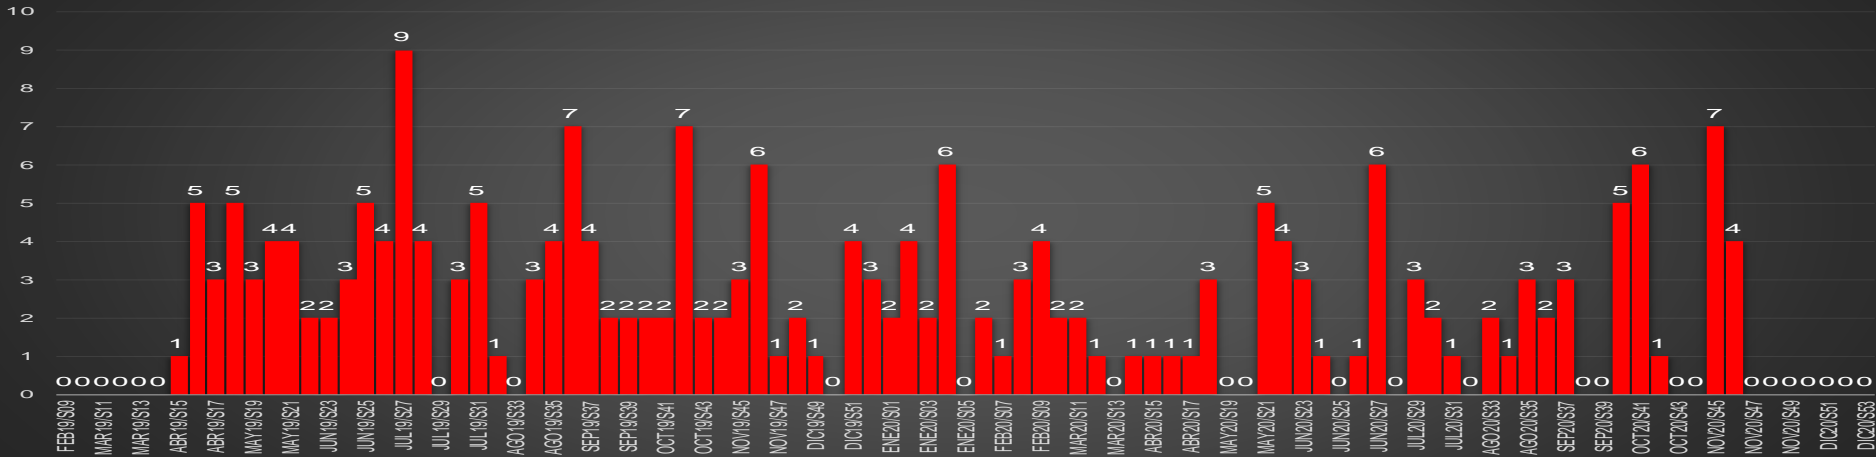

HOMICIDIOS POR SEMANA

NAYARIT