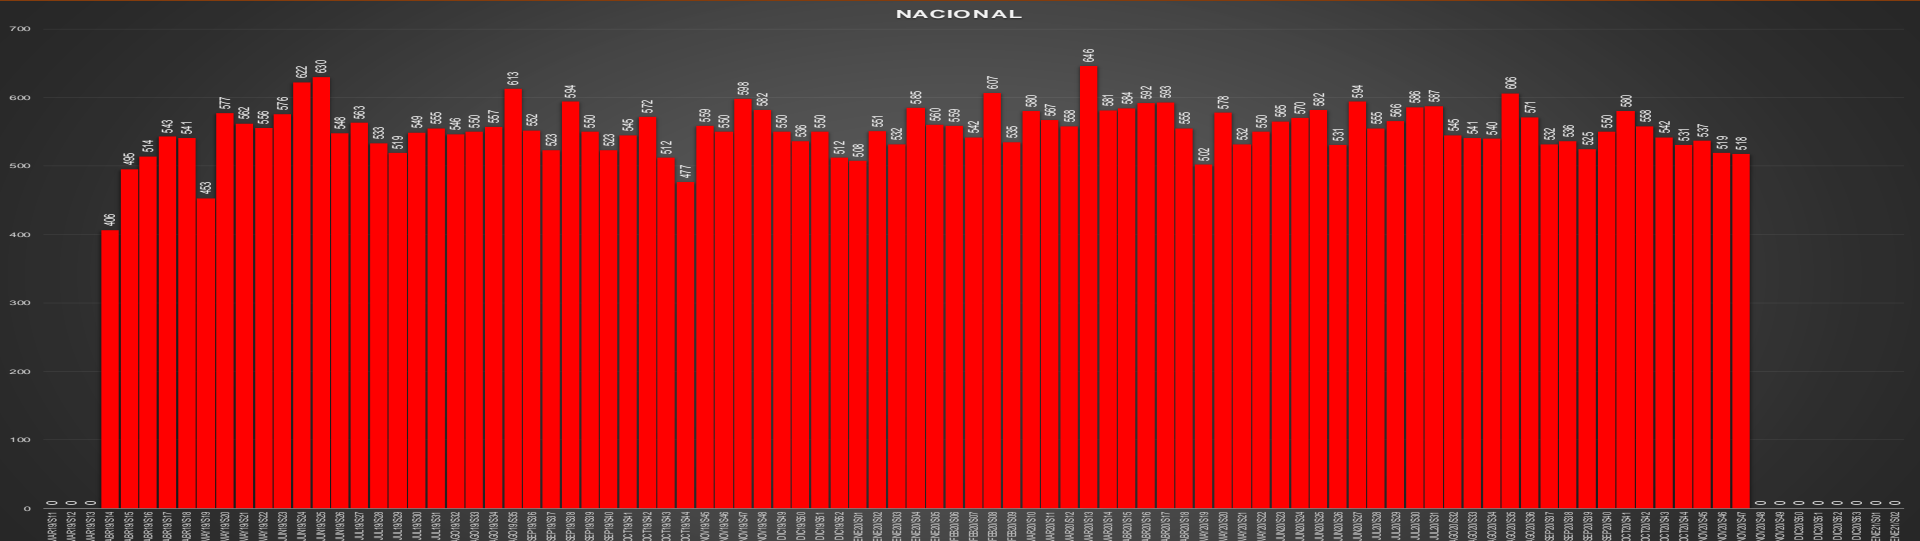

ACUMULADO MENSUAL noviembre de 2020

ACUMULADO HOMICIDIOS DOLOSOS

□ ENE-NOV|2019

■ ENE-NOV|2020

Con tecnología de Bing
© Microsoft, TomTom

HOMICIDIOS DOLOSOS SEXENIO AMLO

67,800

VÍCTIMAS DE HOMICIDIO DOLOSO EN MÉXICO SEXENIO AMLO

www.informeseuridad.cns.gob.mx

67,800

HOMICIDIOS DOLOSOS MISMOS MESES DE CADA GOBIERNO

0 20,000 40,000 60,000 80,000 100,000 120,000 140,000 160,000

VFQ
TOTAL 74K

27,118

VAR AMLO

150%

CRECIMIENTO HISTÓRICO

MUERTES SEXENIO AMLO

169,476

67,800

HOMICIDIOS

101,676

COVID19

HOMICIDIOS POR SEMANA