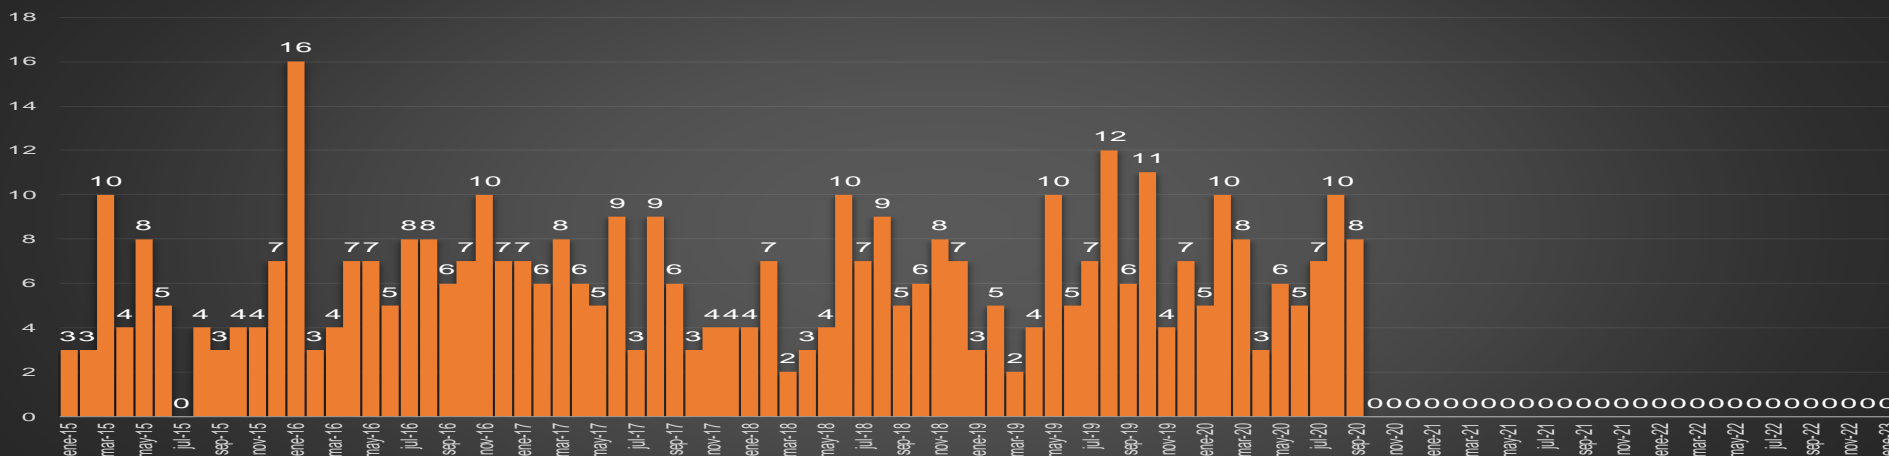

HOMICIDIOS POR MES

Campeche