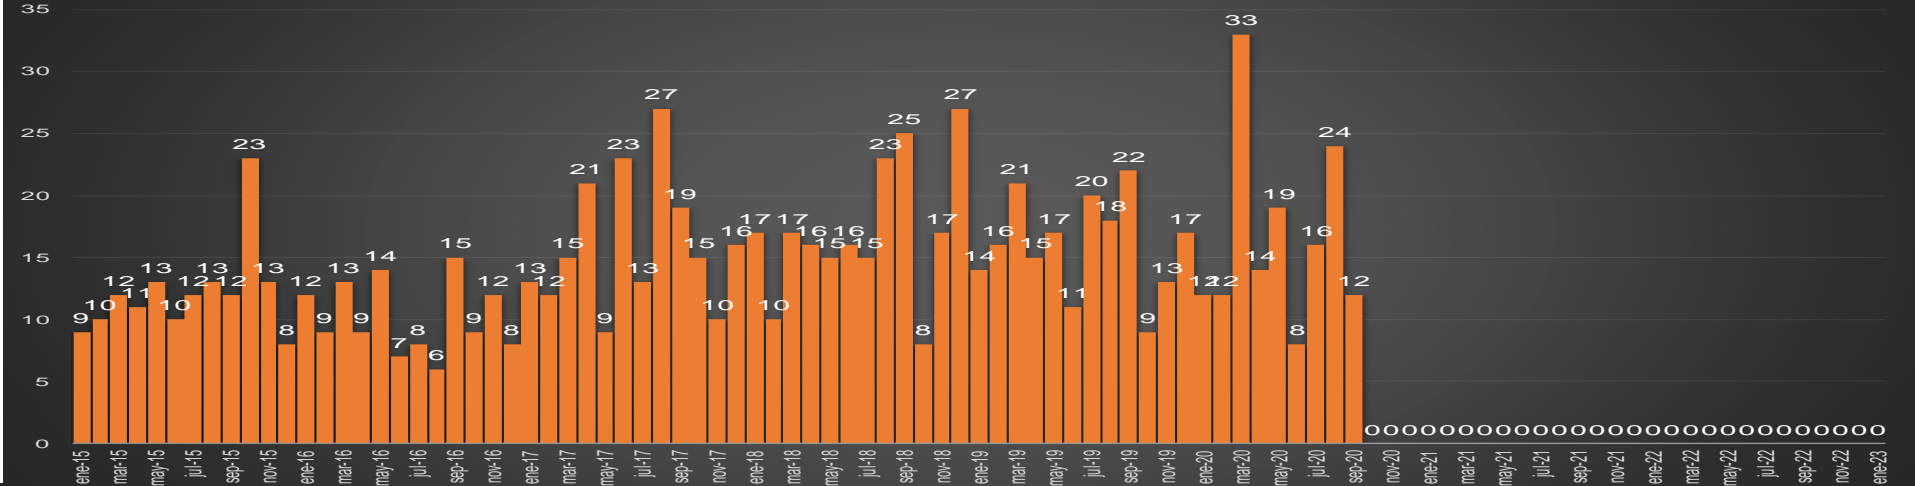

HOMICIDIOS POR MES

QUERÉTARO