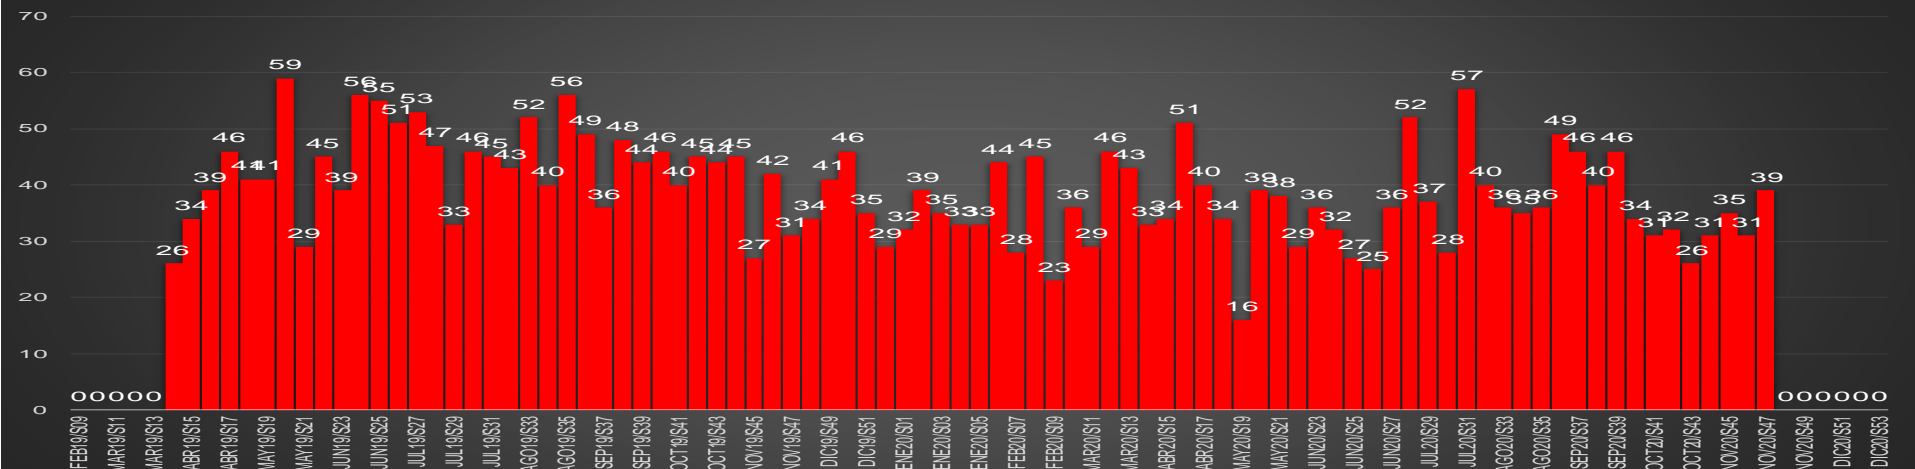

CRECIMIENTO HISTÓRICO

MUERTES SEXENIO AMLO

169,476

67,800

HOMICIDIOS

101,676

COVID19

HOMICIDIOS POR SEMANA

HOMICIDIOS POR MES

HOMICIDIOS POR SEMANA

AGUASCALIENTES

HOMICIDIOS POR MES

Aguascalientes

HOMICIDIOS POR SEMANA

BAJA CALIFORNIA

HOMICIDIOS POR MES