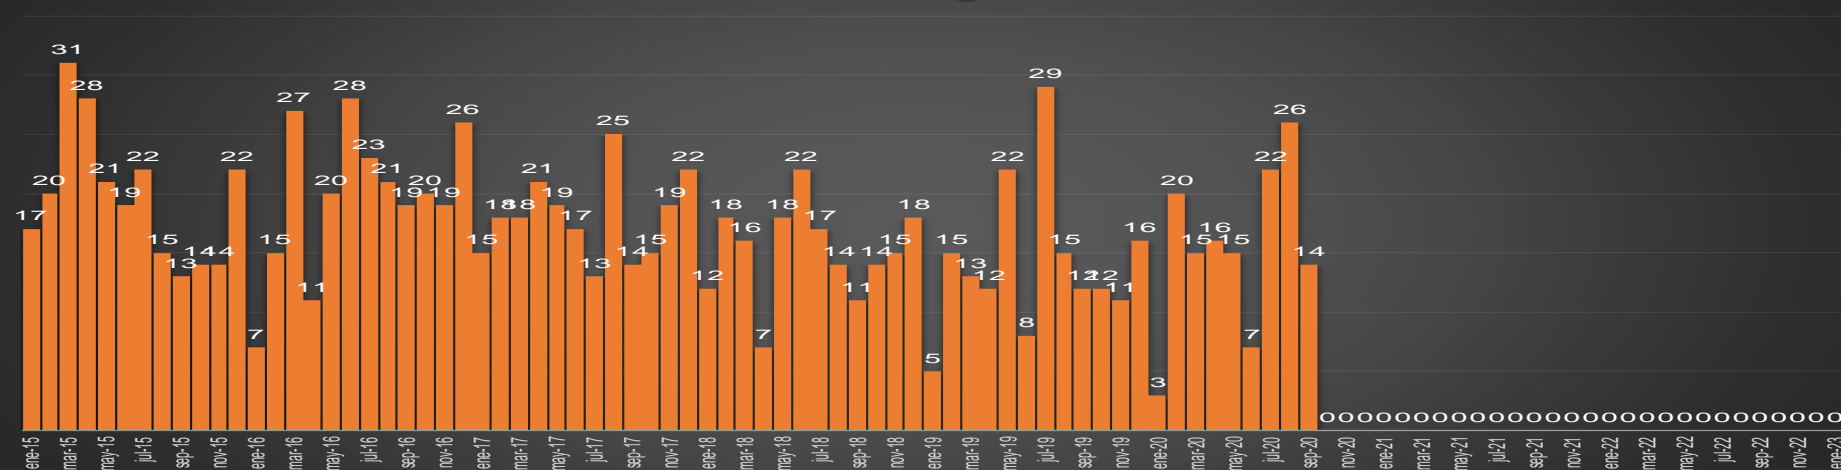

HOMICIDIOS POR MES

Durango