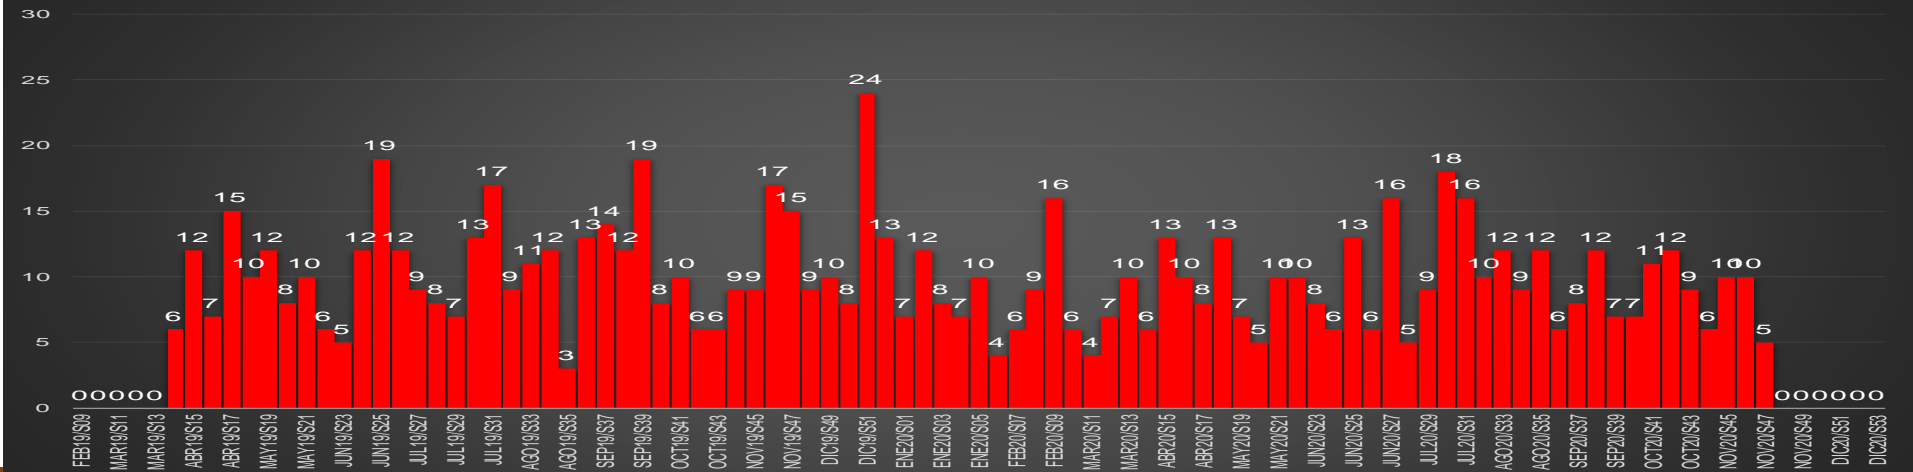

HOMICIDIOS POR SEMANA

COAHUILA