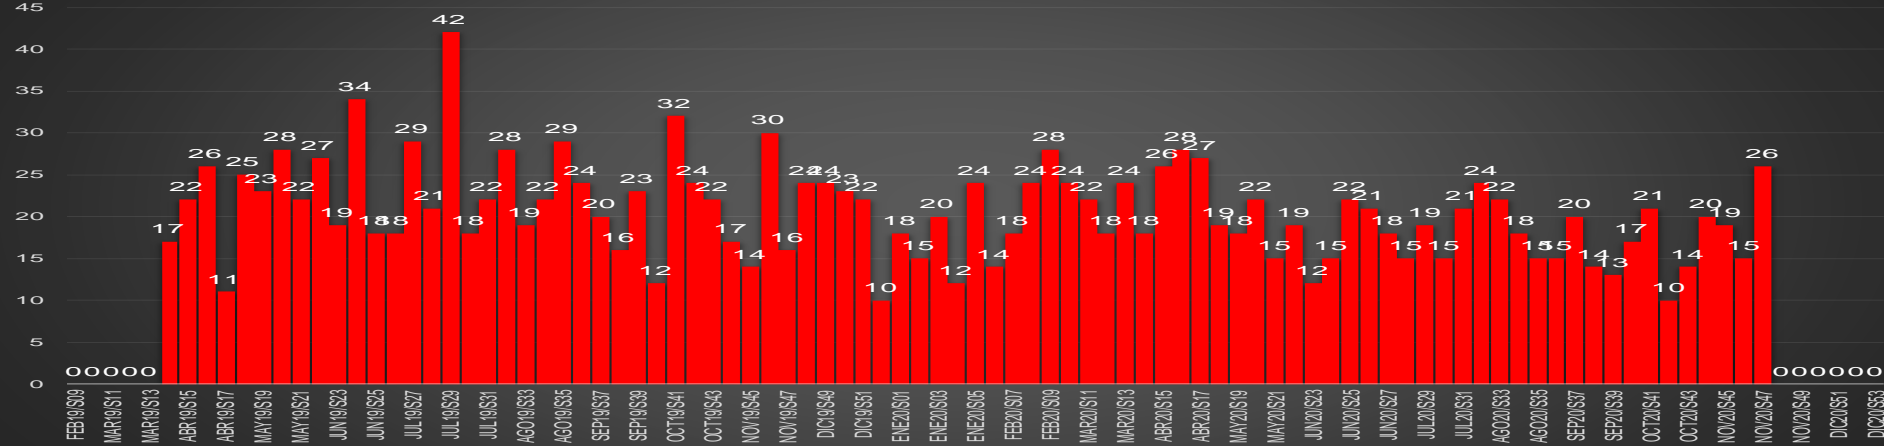

CRECIMIENTO HISTÓRICO

MUERTES SEXENIO AMLO

169,476

67,800

HOMICIDIOS

101,676

COVID19

HOMICIDIOS POR SEMANA

Morelos

HOMICIDIOS POR SEMANA

NAYARIT

HOMICIDIOS POR MES

Nayarit

HOMICIDIOS POR SEMANA

OAXACA

HOMICIDIOS POR MES

Oaxaca

HOMICIDIOS POR SEMANA

PUEBLA

HOMICIDIOS POR MES

Puebla

HOMICIDIOS POR SEMANA

QUERÉTARO

HOMICIDIOS POR MES