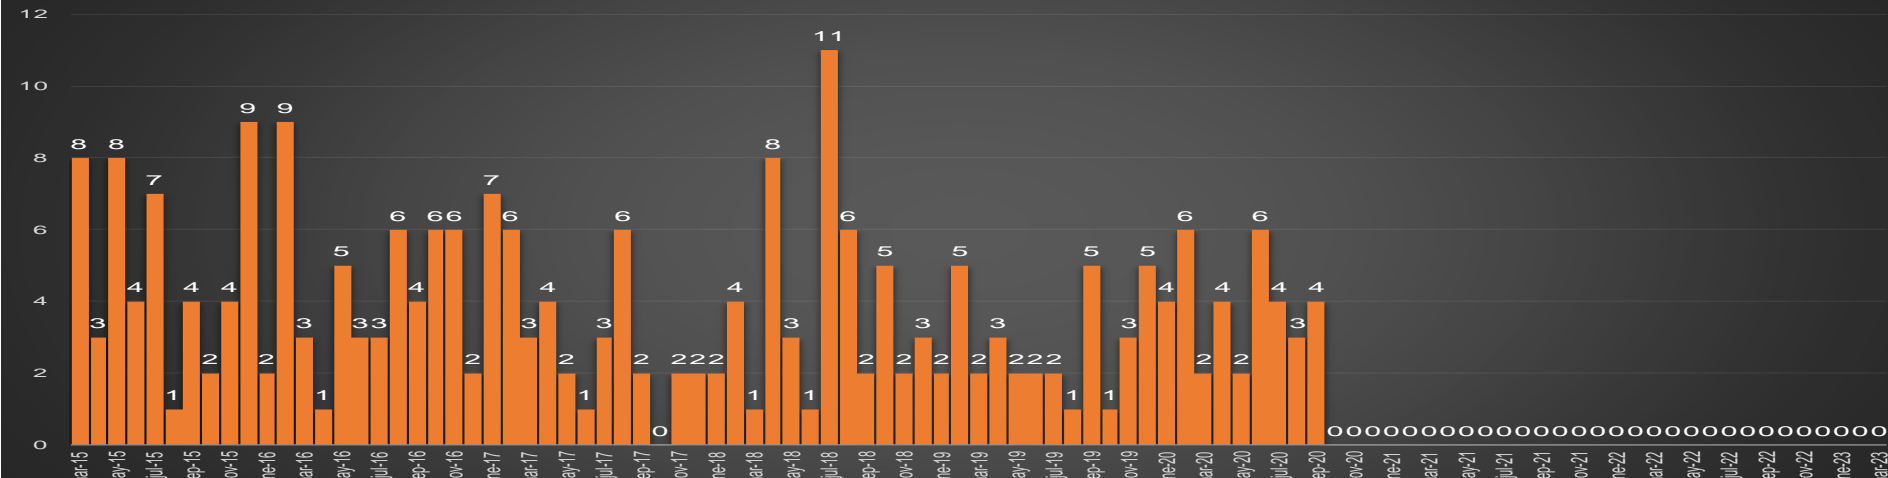

HOMICIDIOS POR MES

YUCATÁN