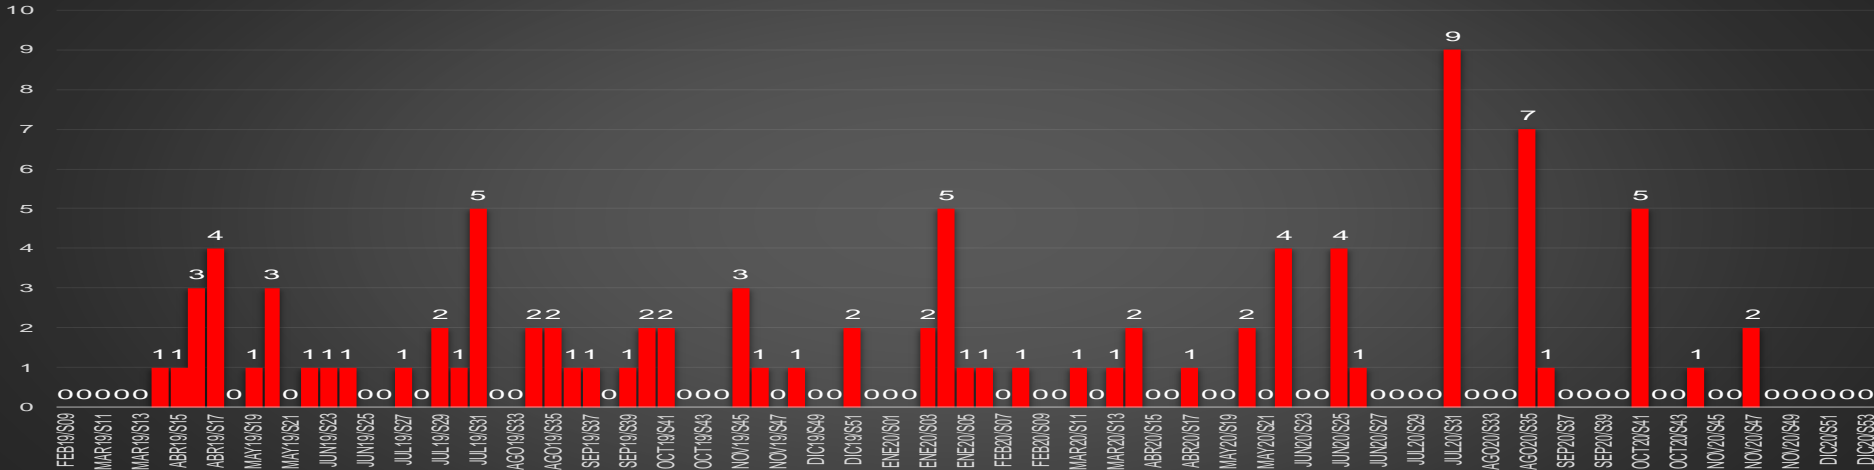

CRECIMIENTO HISTÓRICO

MUERTES SEXENIO AMLO

169,476

67,800

HOMICIDIOS

101,676

COVID19

HOMICIDIOS POR SEMANA

HOMICIDIOS POR MES

HOMICIDIOS POR SEMANA

AGUASCALIENTES

HOMICIDIOS POR MES

Aguascalientes

HOMICIDIOS POR SEMANA

BAJA CALIFORNIA

HOMICIDIOS POR MES

Baja California

HOMICIDIOS POR SEMANA

BAJA CALIFORNIA SUR

HOMICIDIOS POR MES

Baja California Sur

HOMICIDIOS POR SEMANA

CAMPECHE

HOMICIDIOS POR MES