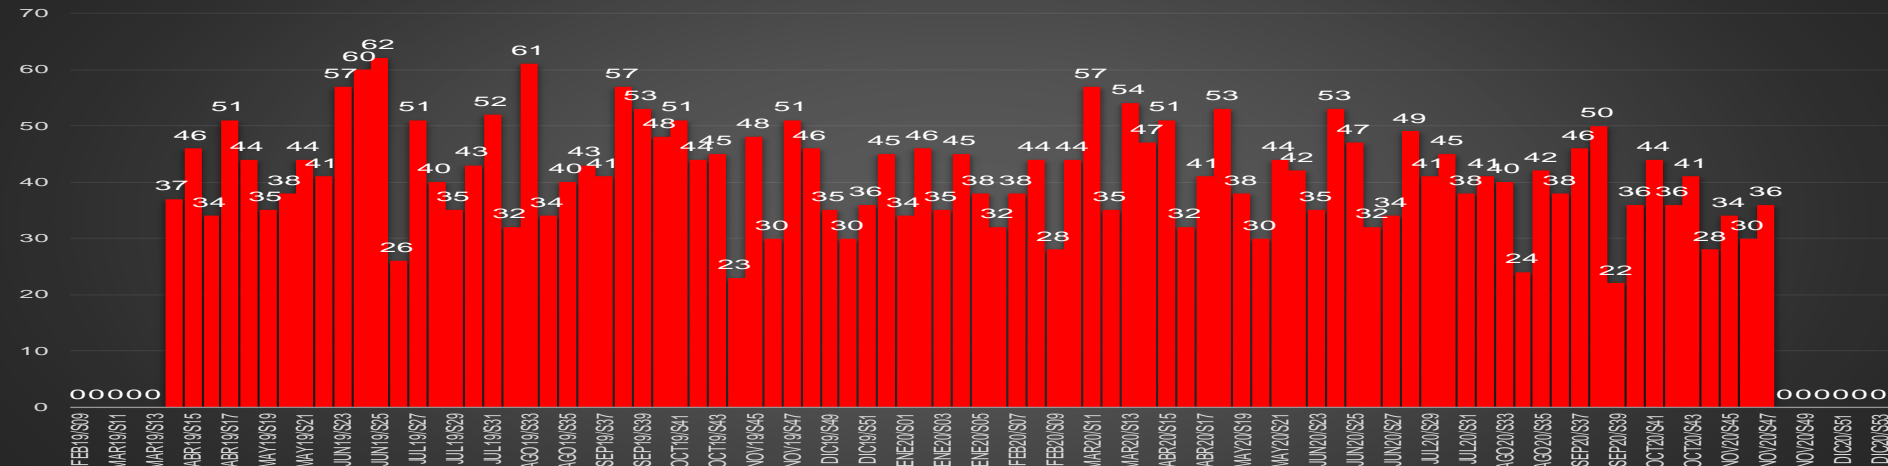

HOMICIDIOS POR SEMANA

MÉXICO