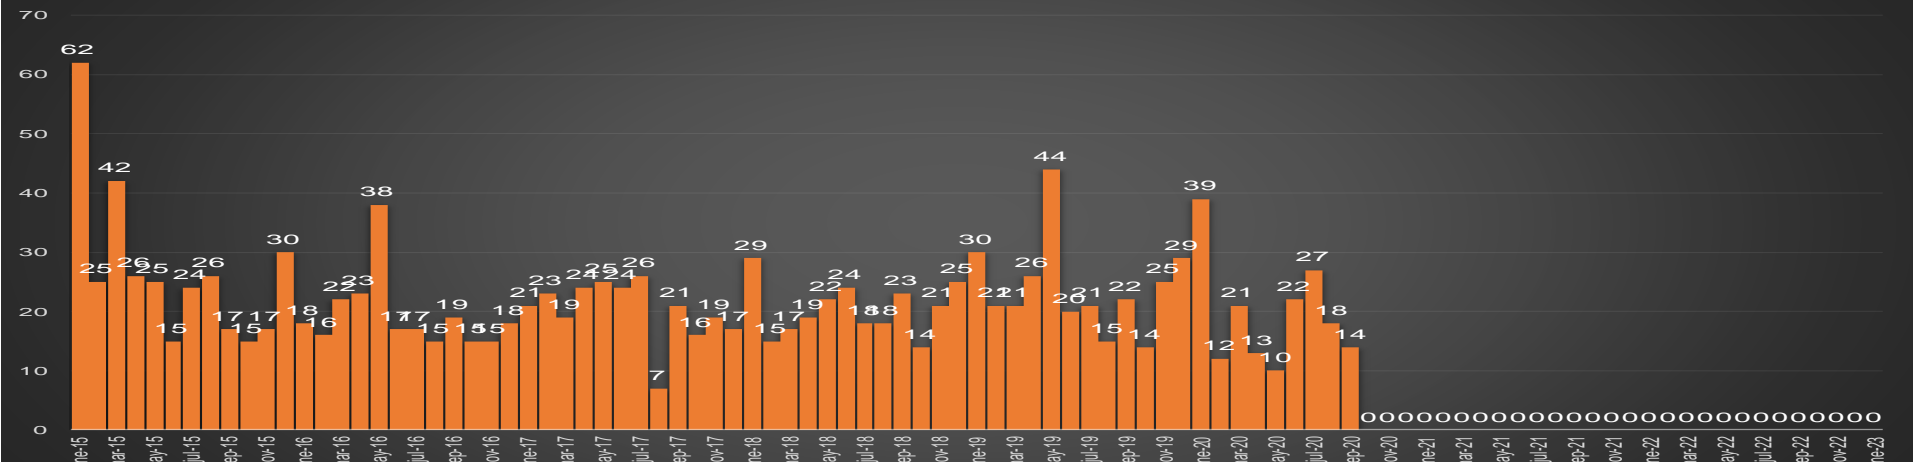

HOMICIDIOS POR MES

Coahuila