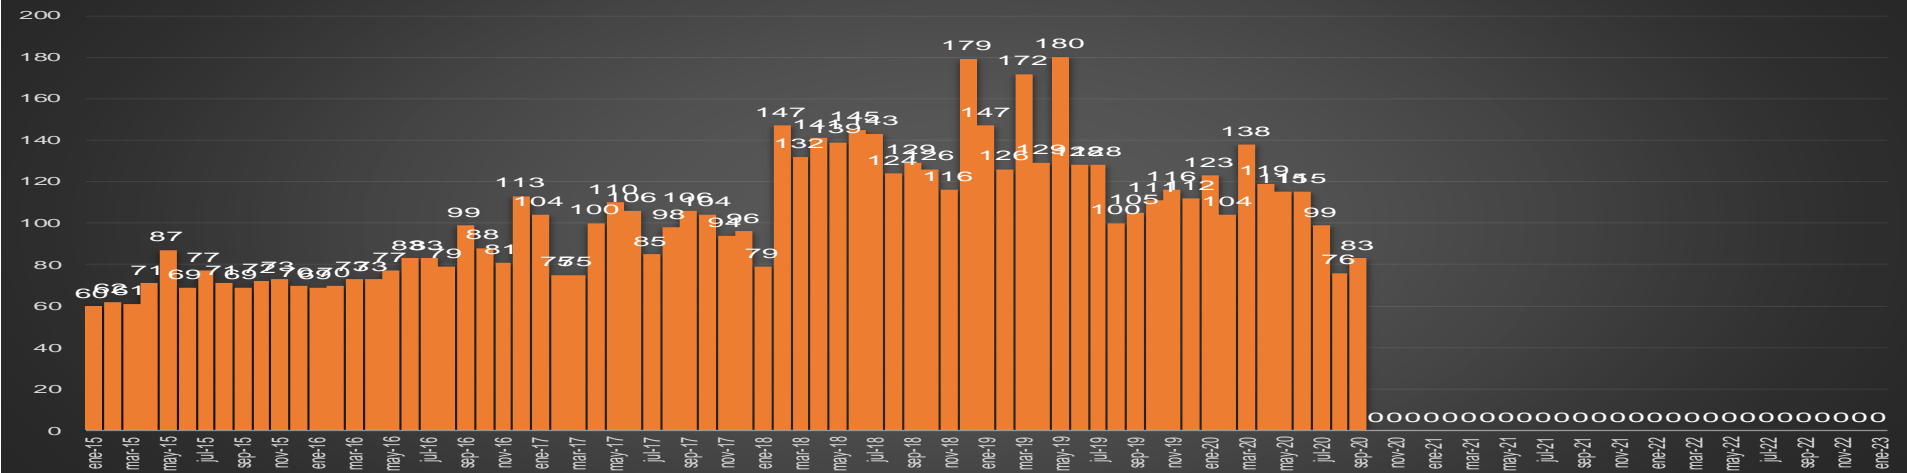

CRECIMIENTO HISTÓRICO

MUERTES SEXENIO AMLO

169,476

67,800

HOMICIDIOS

101,676

COVID19

HOMICIDIOS POR SEMANA

Chihuahua

HOMICIDIOS POR SEMANA

CDMX

HOMICIDIOS POR MES

CDMX

HOMICIDIOS POR SEMANA

DURANGO

HOMICIDIOS POR MES