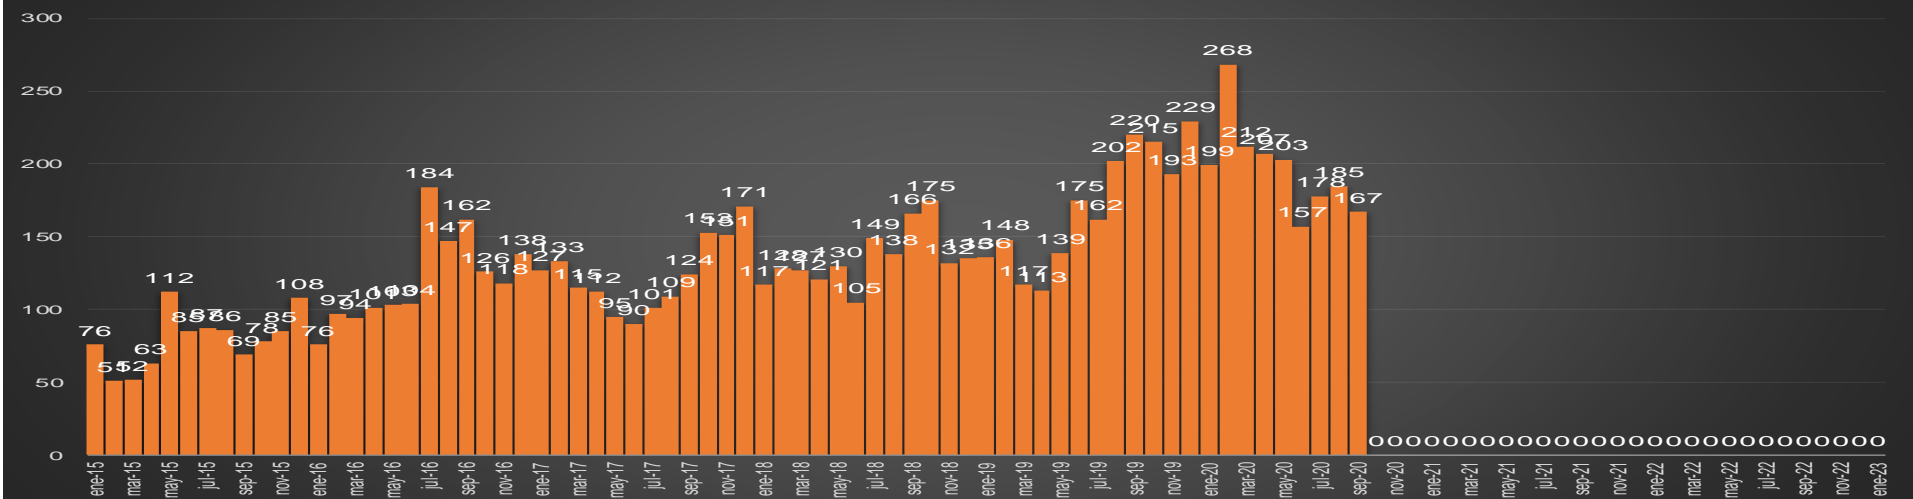

CRECIMIENTO HISTÓRICO

MUERTES SEXENIO AMLO

169,476

67,800

HOMICIDIOS

101,676

COVID19

HOMICIDIOS POR SEMANA

EDOMEX

HOMICIDIOS POR SEMANA

MICHOACÁN

HOMICIDIOS POR MES

MICHOACAN

HOMICIDIOS POR SEMANA

MORELOS

HOMICIDIOS POR MES