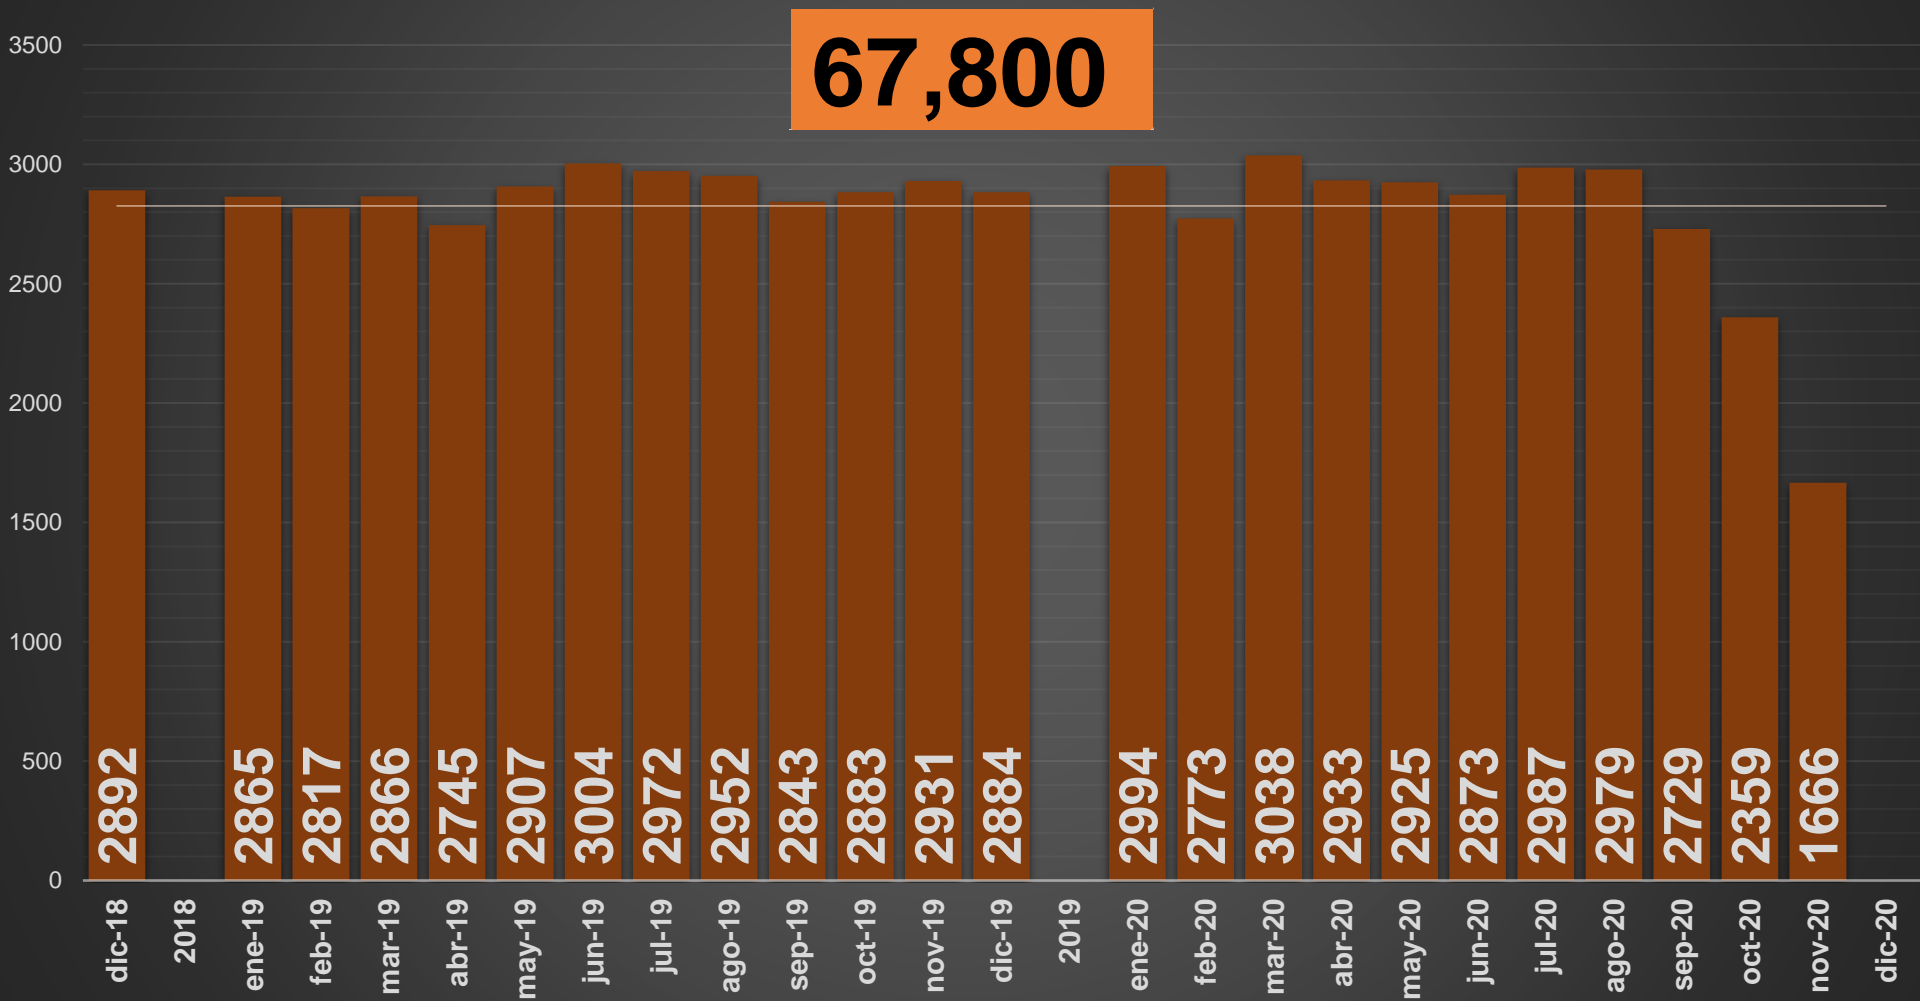

3845	914	2418	2413	1958	2155	1243	832	615	239	1691	776	1263	513	74	516	1034	805	902	600	117	55	69	687	2169	156	459	144	169	726	656	43
------	-----	------	------	------	------	------	-----	-----	-----	------	-----	------	-----	----	-----	------	-----	-----	-----	-----	----	----	-----	------	-----	-----	-----	-----	-----	-----	----

ACUMULADO MENSUAL noviembre de 2020

ACUMULADO HOMICIDIOS DOLOSOS

□ ENE-NOV|2019

■ ENE-NOV|2020

Con tecnología de Bing
© Microsoft, TomTom

HOMICIDIOS DOLOSOS SEXENIO AMLO

67,800

VÍCTIMAS DE HOMICIDIO DOLOSO EN MÉXICO SEXENIO AMLO

www.informeseuridad.cns.gob.mx

67,800

HOMICIDIOS DOLOSOS MISMOS MESES DE CADA GOBIERNO

0 20,000 40,000 60,000 80,000 100,000 120,000 140,000 160,000

VFQ
TOTAL 74K

27,118

VAR AMLO

150%

CRECIMIENTO HISTÓRICO

MUERTES SEXENIO AMLO

169,476

67,800

HOMICIDIOS

101,676

COVID19

HOMICIDIOS POR SEMANA