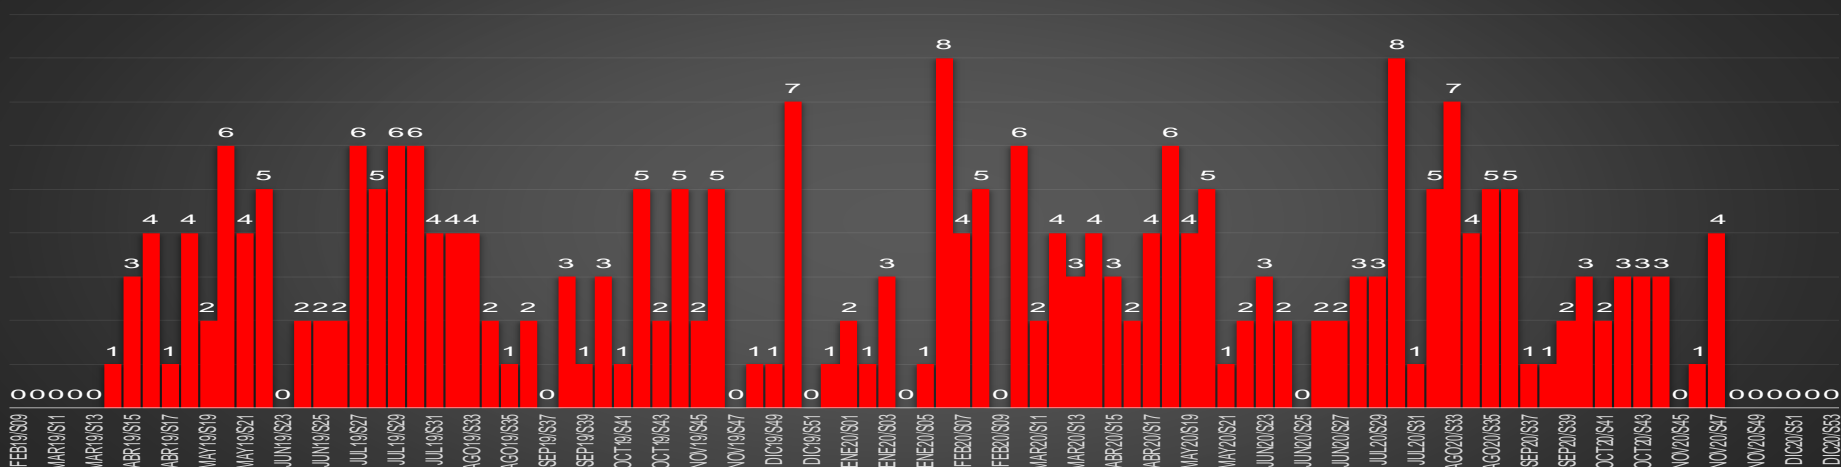

CRECIMIENTO HISTÓRICO

MUERTES SEXENIO AMLO

169,476

67,800

HOMICIDIOS

101,676

COVID19

HOMICIDIOS POR SEMANA

Chihuahua

HOMICIDIOS POR SEMANA

CDMX

HOMICIDIOS POR MES

CDMX

HOMICIDIOS POR SEMANA

DURANGO

HOMICIDIOS POR MES