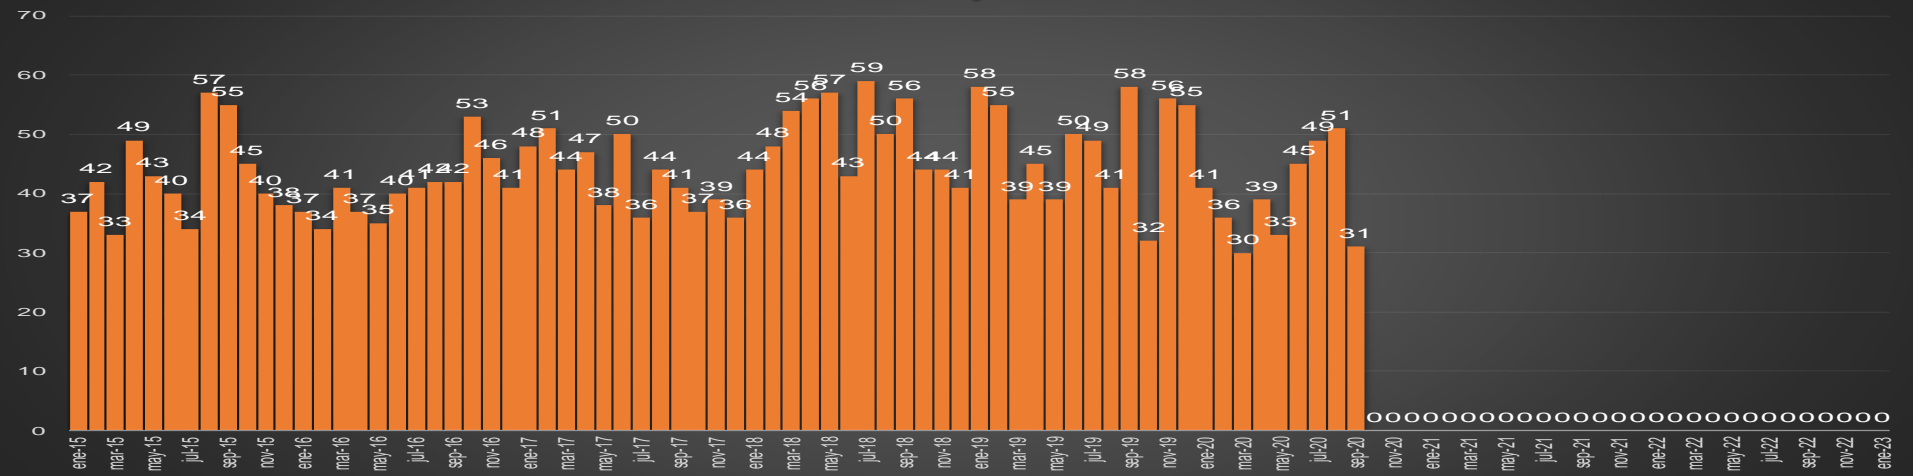

CRECIMIENTO HISTÓRICO

MUERTES SEXENIO AMLO

169,476

67,800

HOMICIDIOS

101,676

COVID19

HOMICIDIOS POR SEMANA

Colima

HOMICIDIOS POR SEMANA

CHIAPAS

HOMICIDIOS POR MES

Chiapas

HOMICIDIOS POR SEMANA

CHIHUAHUA

HOMICIDIOS POR MES