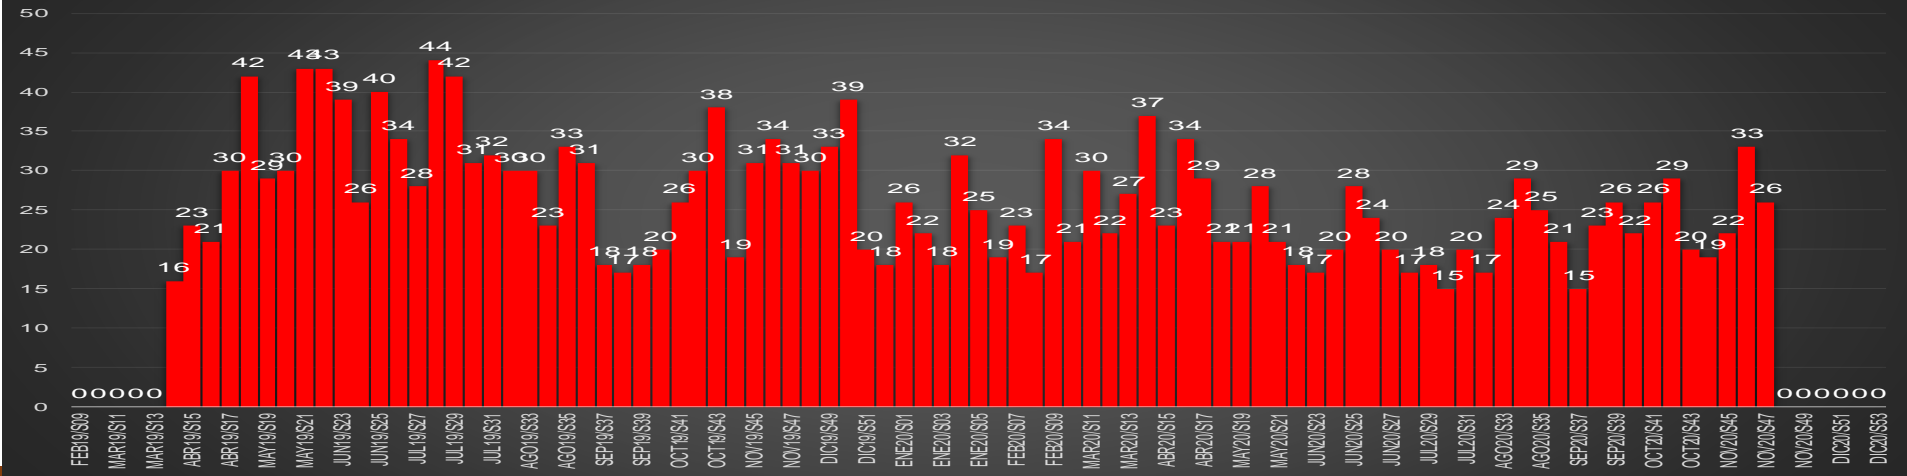

CRECIMIENTO HISTÓRICO

MUERTES SEXENIO AMLO

169,476

67,800

HOMICIDIOS

101,676

COVID19

HOMICIDIOS POR SEMANA

Durango

HOMICIDIOS POR SEMANA

GUANAJUATO

HOMICIDIOS POR MES

Guanajuato

HOMICIDIOS POR SEMANA

HIDALGO

HOMICIDIOS POR MES