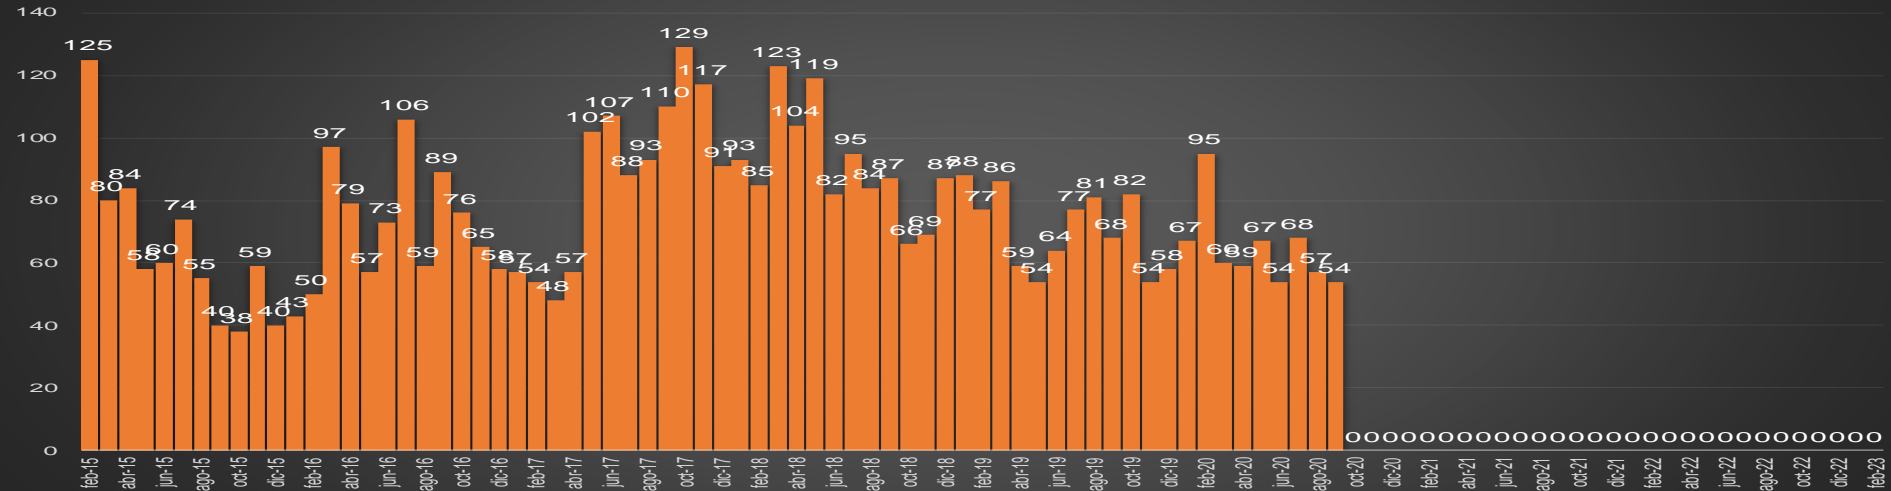

HOMICIDIOS POR MES

Tamaulipas