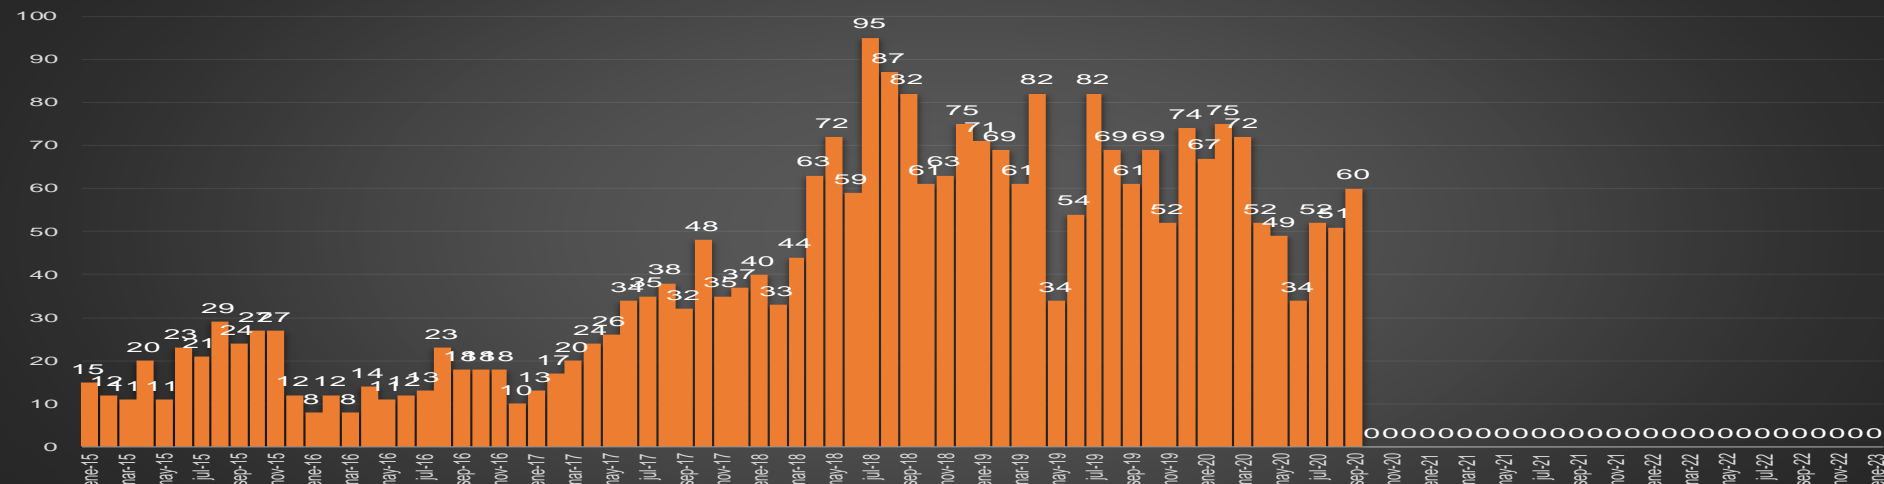

QUERÉTARO

HOMICIDIOS POR SEMANA

QUINTANA ROO

HOMICIDIOS POR MES

Quintana Roo

HOMICIDIOS POR SEMANA

SAN LUIS POTOSÍ

HOMICIDIOS POR MES