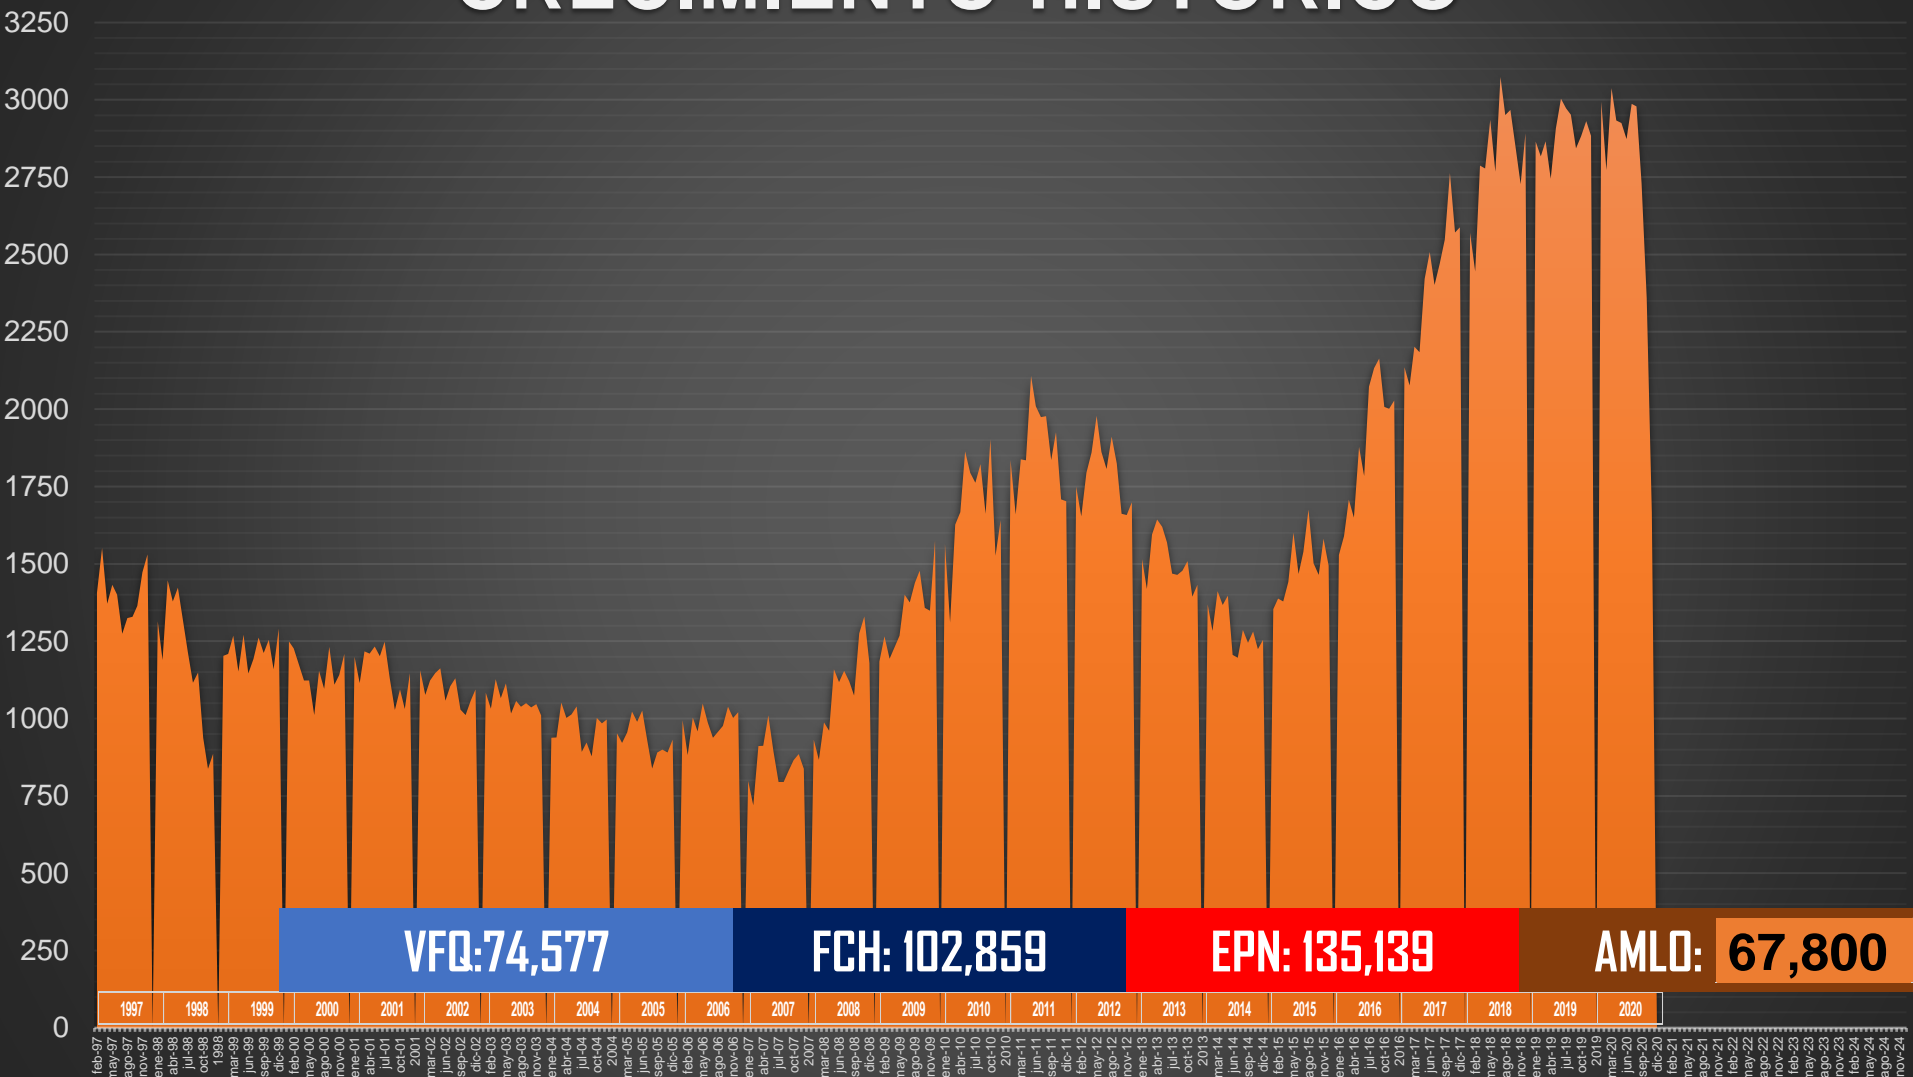

ACUMULADO MENSUAL noviembre de 2020

ACUMULADO HOMICIDIOS DOLOSOS

□ ENE-NOV|2019

■ ENE-NOV|2020

Con tecnología de Bing
© Microsoft, TomTom

HOMICIDIOS DOLOSOS SEXENIO AMLO

67,800

VÍCTIMAS DE HOMICIDIO DOLOSO EN MÉXICO SEXENIO AMLO

www.informeseuridad.cns.gob.mx

67,800

HOMICIDIOS DOLOSOS MISMOS MESES DE CADA GOBIERNO

0 20,000 40,000 60,000 80,000 100,000 120,000 140,000 160,000

VFQ
TOTAL 74K

27,118

VAR AMLO

150%

FCH
103K

23,250

192%

EPN
135K

34,071

99%

AMLO

67,800

CRECIMIENTO HISTÓRICO

MUERTES SEXENIO AMLO

169,476

67,800

HOMICIDIOS

101,676

COVID19

HOMICIDIOS POR SEMANA