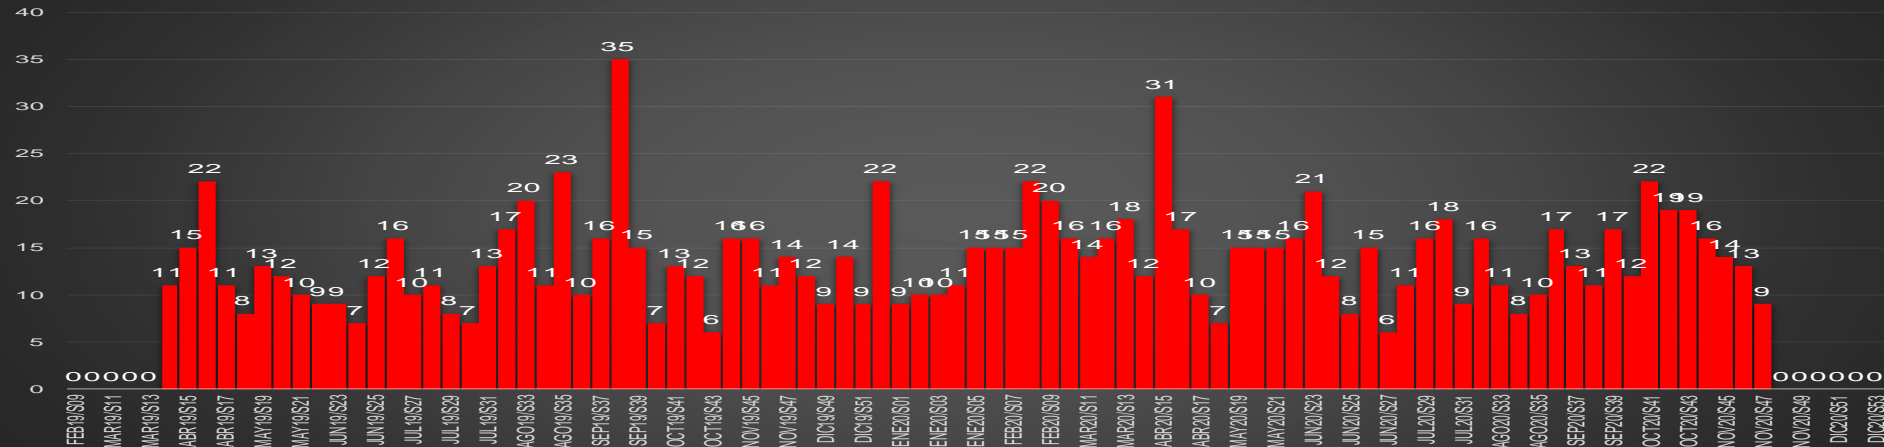

CRECIMIENTO HISTÓRICO

MUERTES SEXENIO AMLO

169,476

67,800

HOMICIDIOS

101,676

COVID19

HOMICIDIOS POR SEMANA

EDOMEX

HOMICIDIOS POR SEMANA

MICHOACÁN

HOMICIDIOS POR MES

MICHOACAN

HOMICIDIOS POR SEMANA

MORELOS

HOMICIDIOS POR MES