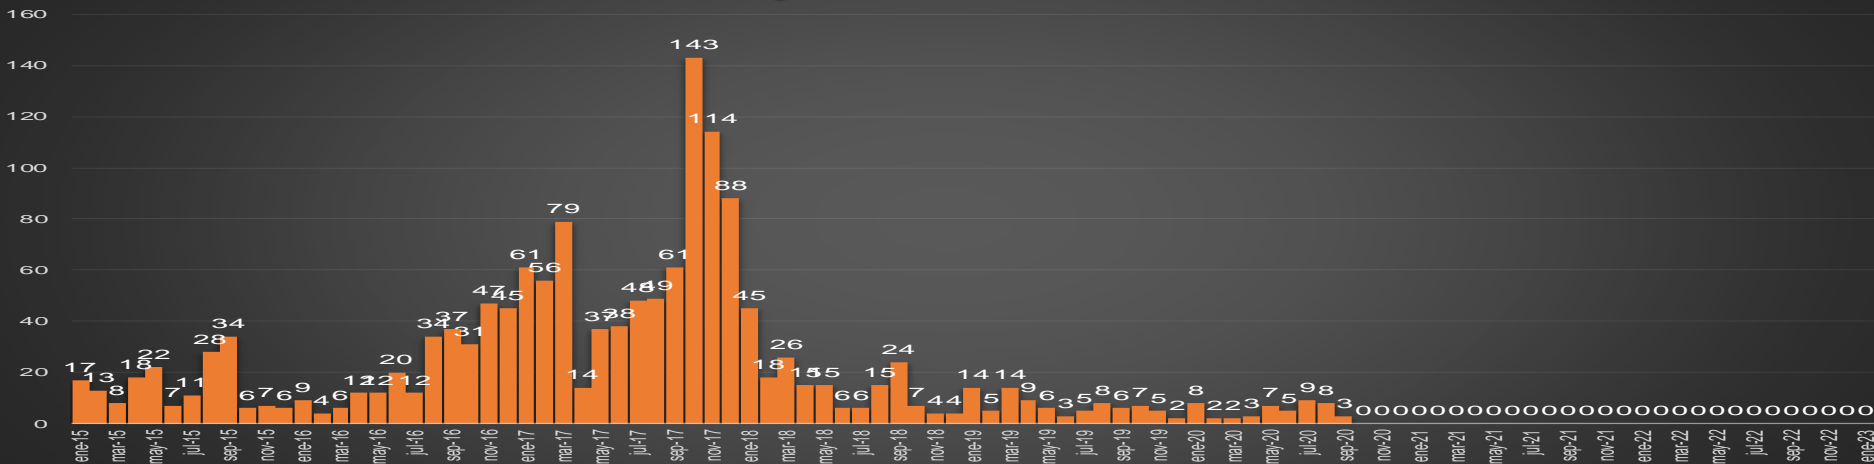

CRECIMIENTO HISTÓRICO

MUERTES SEXENIO AMLO

169,476

67,800

HOMICIDIOS

101,676

COVID19

HOMICIDIOS POR SEMANA

Baja California

HOMICIDIOS POR SEMANA

BAJA CALIFORNIA SUR

HOMICIDIOS POR MES

Baja California Sur

HOMICIDIOS POR SEMANA

CAMPECHE

HOMICIDIOS POR MES