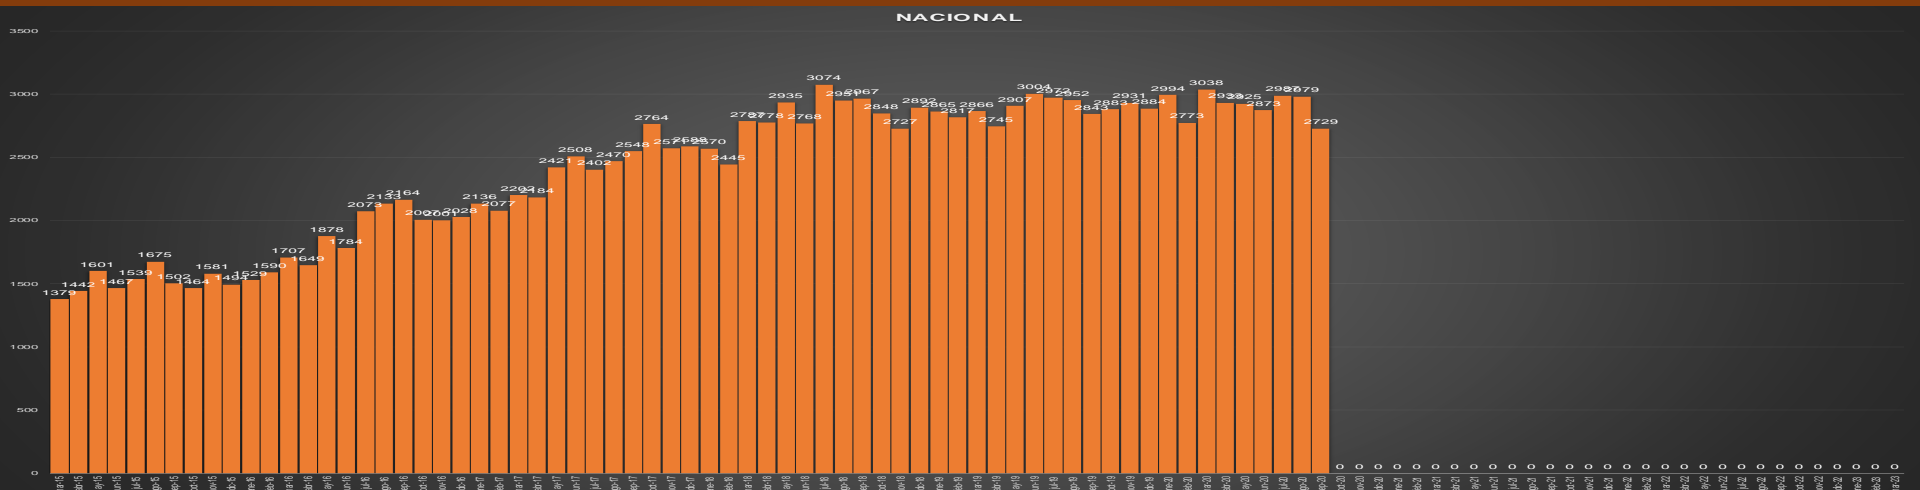

HOMICIDIOS POR MES