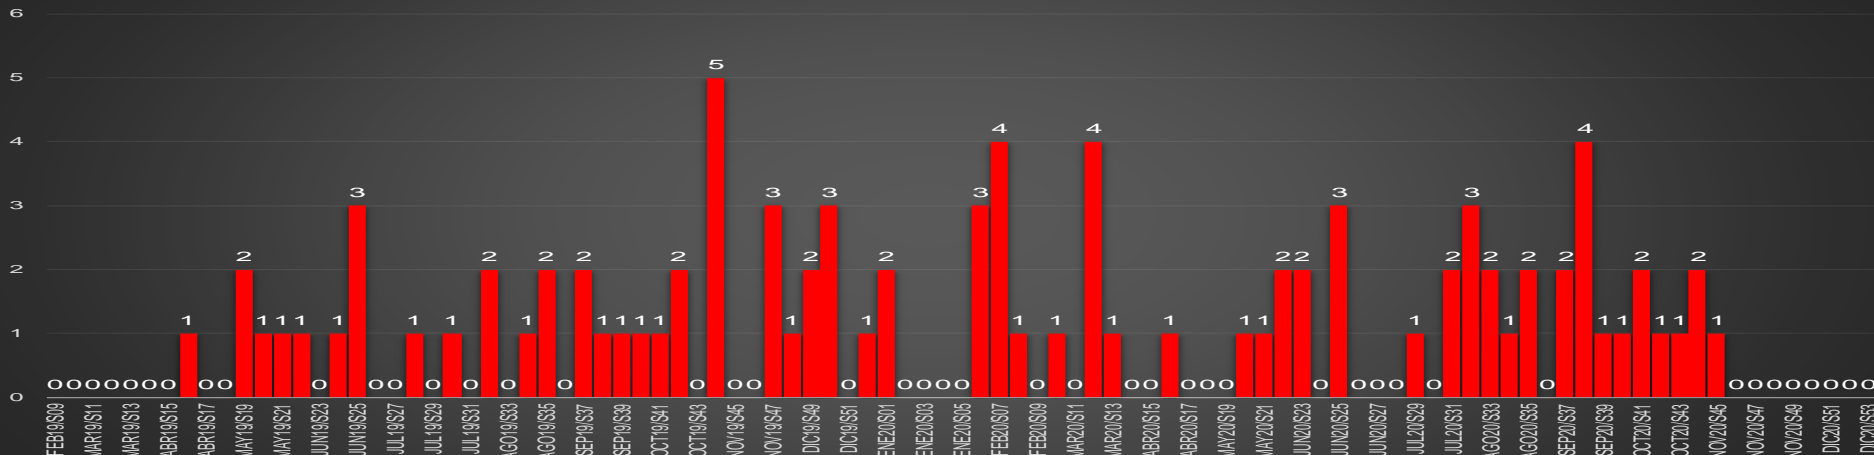

CRECIMIENTO HISTÓRICO

MUERTES SEXENIO AMLO

169,476

67,800

HOMICIDIOS

101,676

COVID19

HOMICIDIOS POR SEMANA

Baja California

HOMICIDIOS POR SEMANA

BAJA CALIFORNIA SUR

HOMICIDIOS POR MES

Baja California Sur

HOMICIDIOS POR SEMANA

CAMPECHE

HOMICIDIOS POR MES