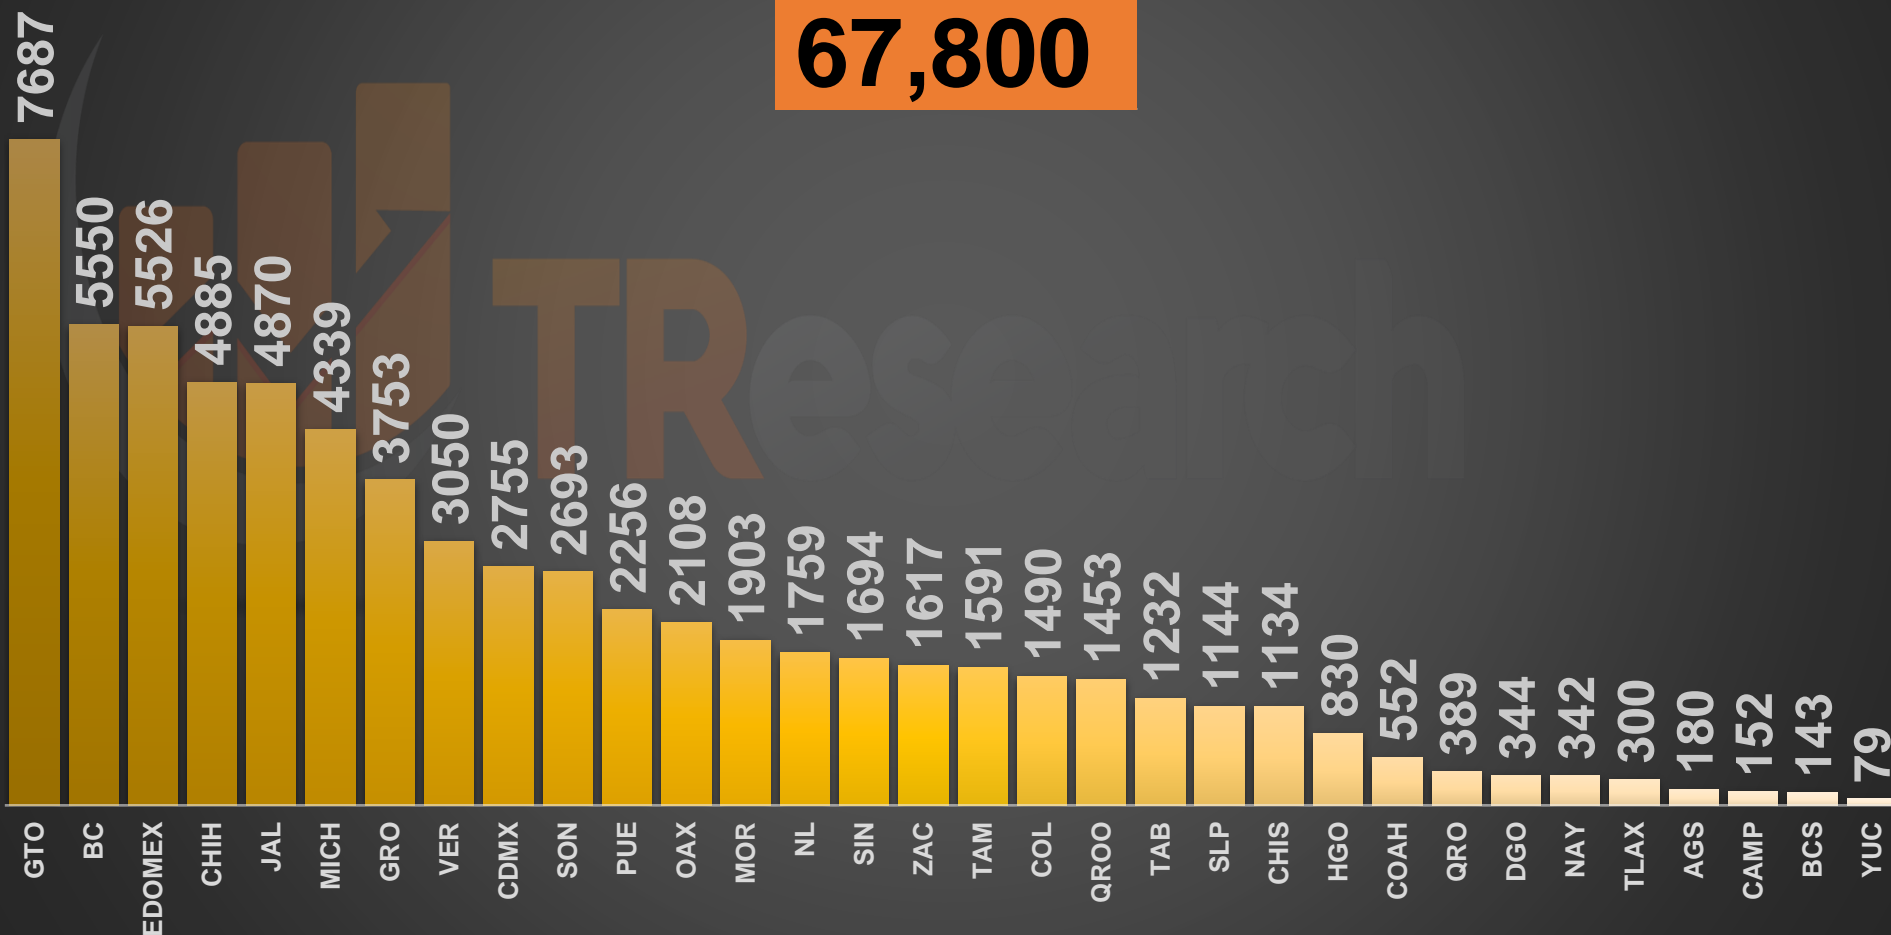

3845	914	2418	2413	1958	2155	1243	832	615	239	1691	776	1263	513	74	516	1034	805	902	600	117	55	69	687	2169	156	459	144	169	726	656	43
------	-----	------	------	------	------	------	-----	-----	-----	------	-----	------	-----	----	-----	------	-----	-----	-----	-----	----	----	-----	------	-----	-----	-----	-----	-----	-----	----

ACUMULADO MENSUAL noviembre de 2020

ACUMULADO HOMICIDIOS DOLOSOS

□ ENE-NOV|2019

■ ENE-NOV|2020

Con tecnología de Bing
© Microsoft, TomTom

HOMICIDIOS DOLOSOS SEXENIO AMLO

67,800

VÍCTIMAS DE HOMICIDIO DOLOSO EN MÉXICO SEXENIO AMLO

www.informeseuridad.cns.gob.mx

67,800

HOMICIDIOS DOLOSOS MISMOS MESES DE CADA GOBIERNO

0 20,000 40,000 60,000 80,000 100,000 120,000 140,000 160,000

VFQ
TOTAL 74K

27,118

VAR AMLO

150%

CRECIMIENTO HISTÓRICO

MUERTES SEXENIO AMLO

169,476

67,800

HOMICIDIOS

101,676

COVID19

HOMICIDIOS POR SEMANA