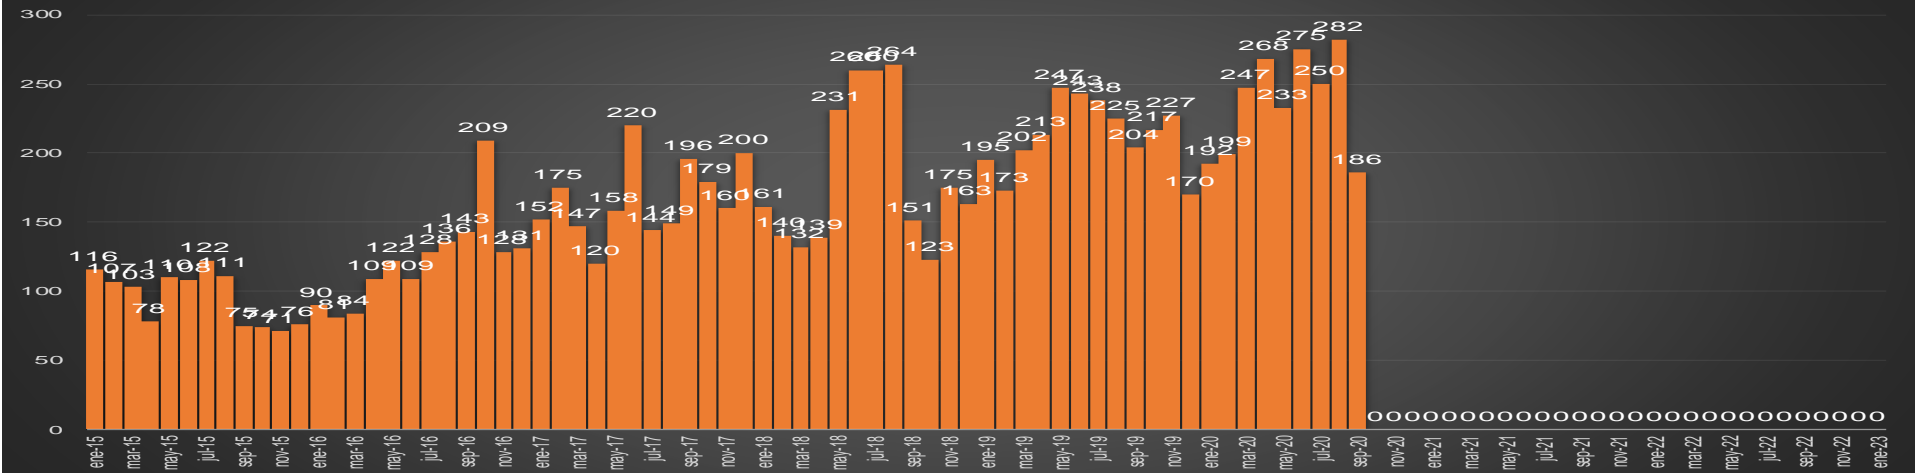

HOMICIDIOS POR MES

Chihuahua