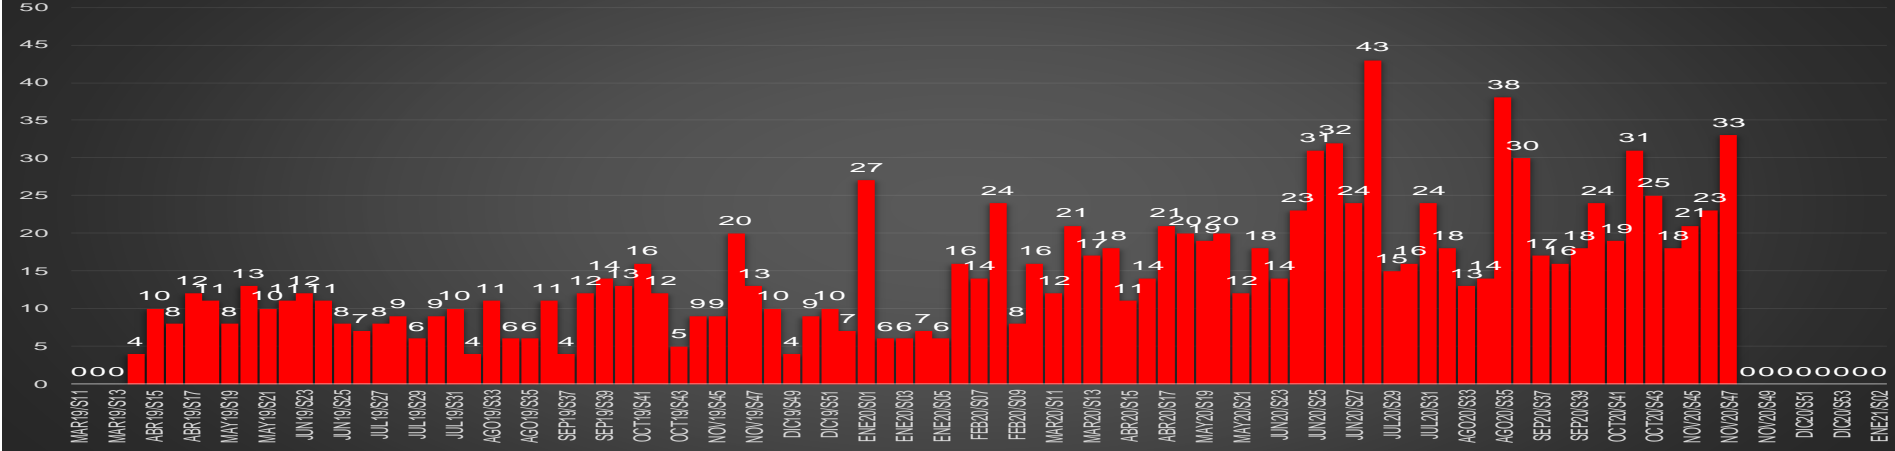

CRECIMIENTO HISTÓRICO

MUERTES SEXENIO AMLO

169,476

67,800

HOMICIDIOS

101,676

COVID19

HOMICIDIOS POR SEMANA

Veracruz

HOMICIDIOS POR SEMANA

YUCATÁN

HOMICIDIOS POR MES

YUCATÁN

HOMICIDIOS POR SEMANA

ZACATECAS

HOMICIDIOS POR MES