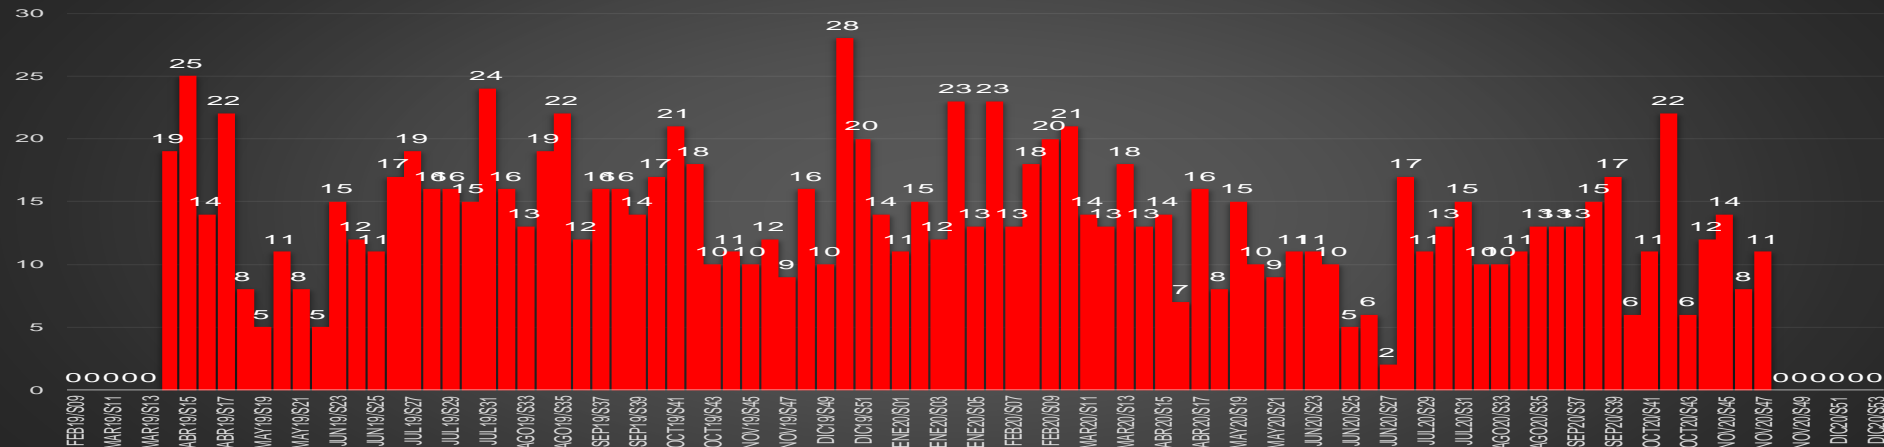

HOMICIDIOS POR SEMANA

QUINTANA ROO