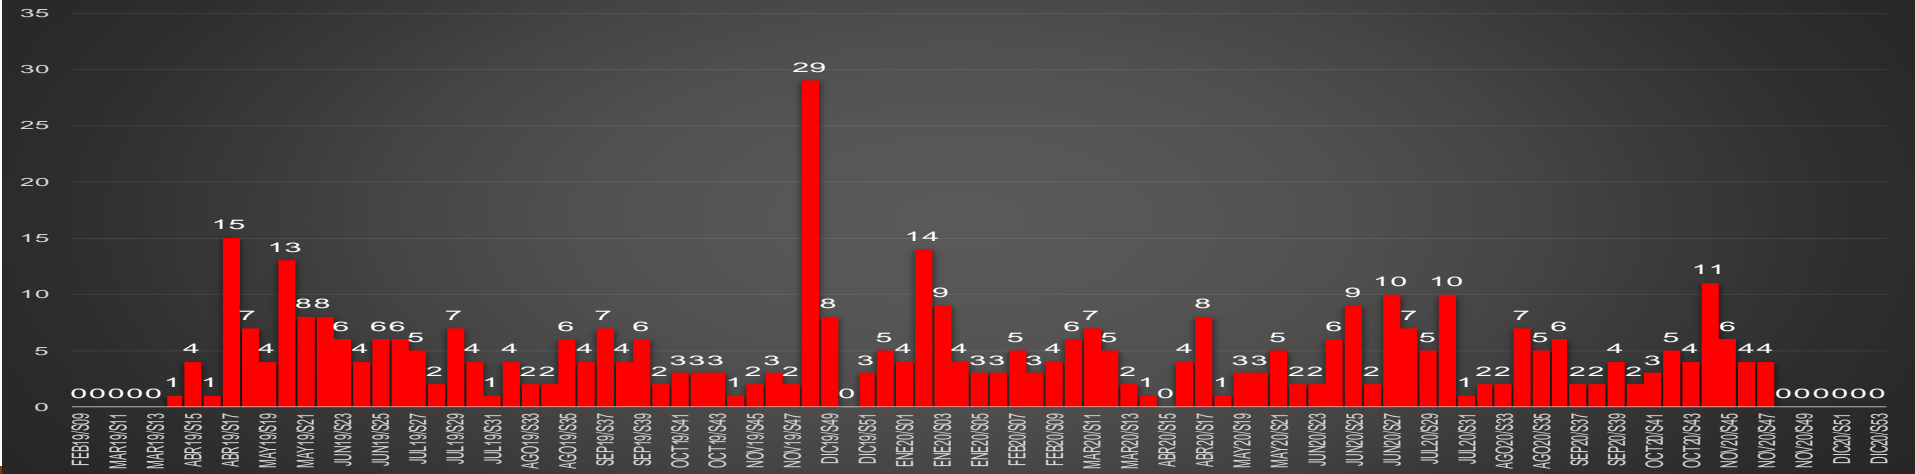

CRECIMIENTO HISTÓRICO

MUERTES SEXENIO AMLO

169,476

67,800

HOMICIDIOS

101,676

COVID19

HOMICIDIOS POR SEMANA

Colima

HOMICIDIOS POR SEMANA

CHIAPAS

HOMICIDIOS POR MES

Chiapas

HOMICIDIOS POR SEMANA

CHIHUAHUA

HOMICIDIOS POR MES

Chihuahua

HOMICIDIOS POR SEMANA

CDMX

HOMICIDIOS POR MES

CDMX

HOMICIDIOS POR SEMANA

DURANGO

HOMICIDIOS POR MES