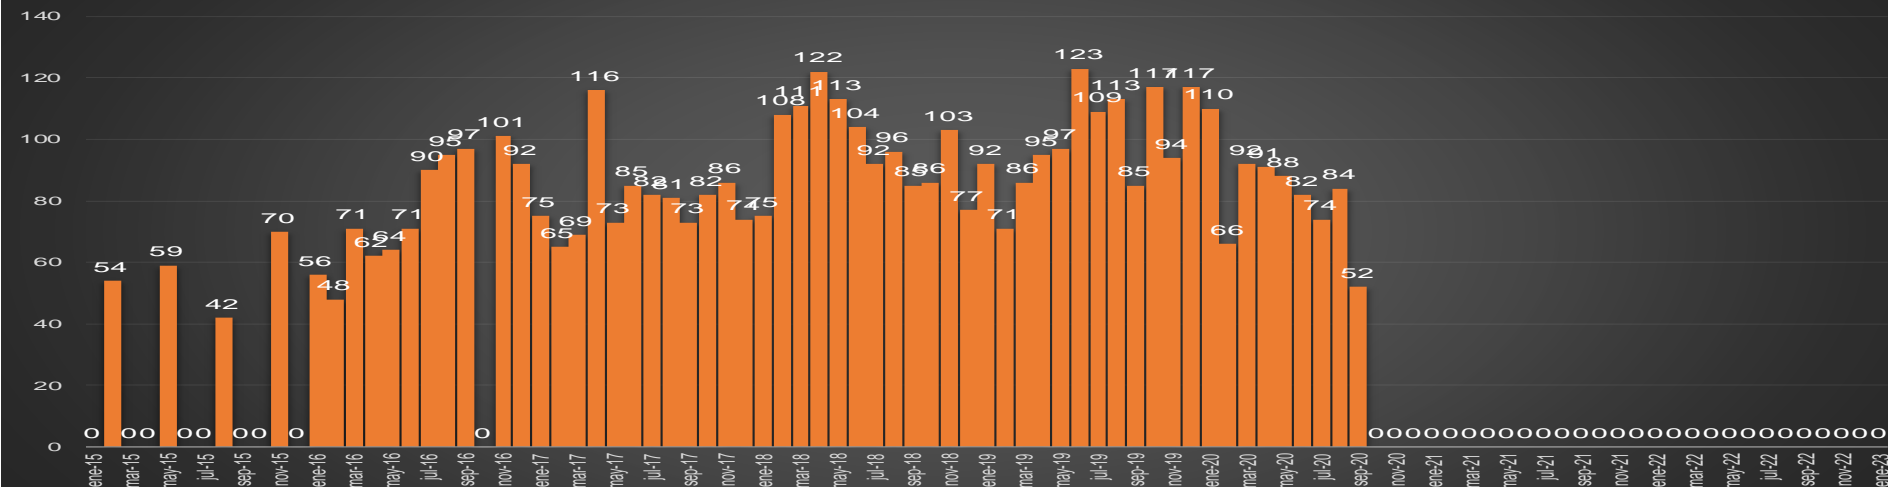

Oaxaca

HOMICIDIOS POR SEMANA

PUEBLA

HOMICIDIOS POR MES

Puebla

HOMICIDIOS POR SEMANA

QUERÉTARO

HOMICIDIOS POR MES