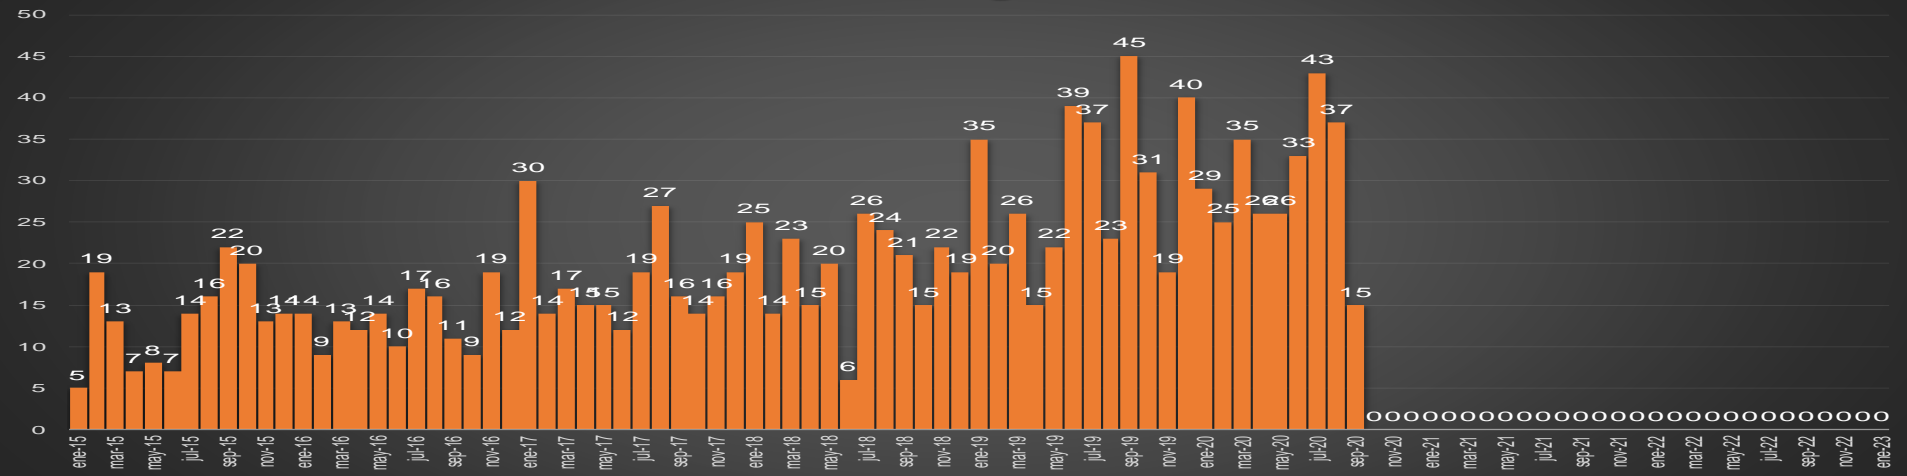

HOMICIDIOS POR MES

Hidalgo