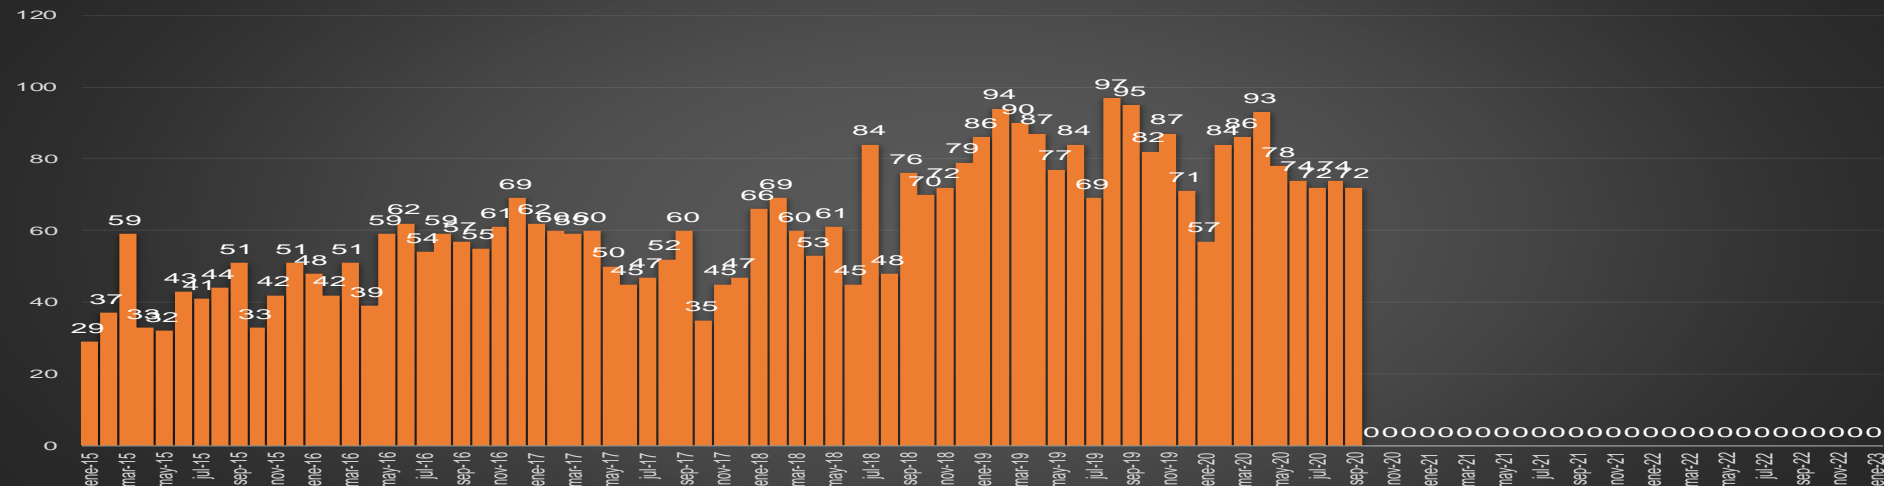

HOMICIDIOS POR MES

Morelos