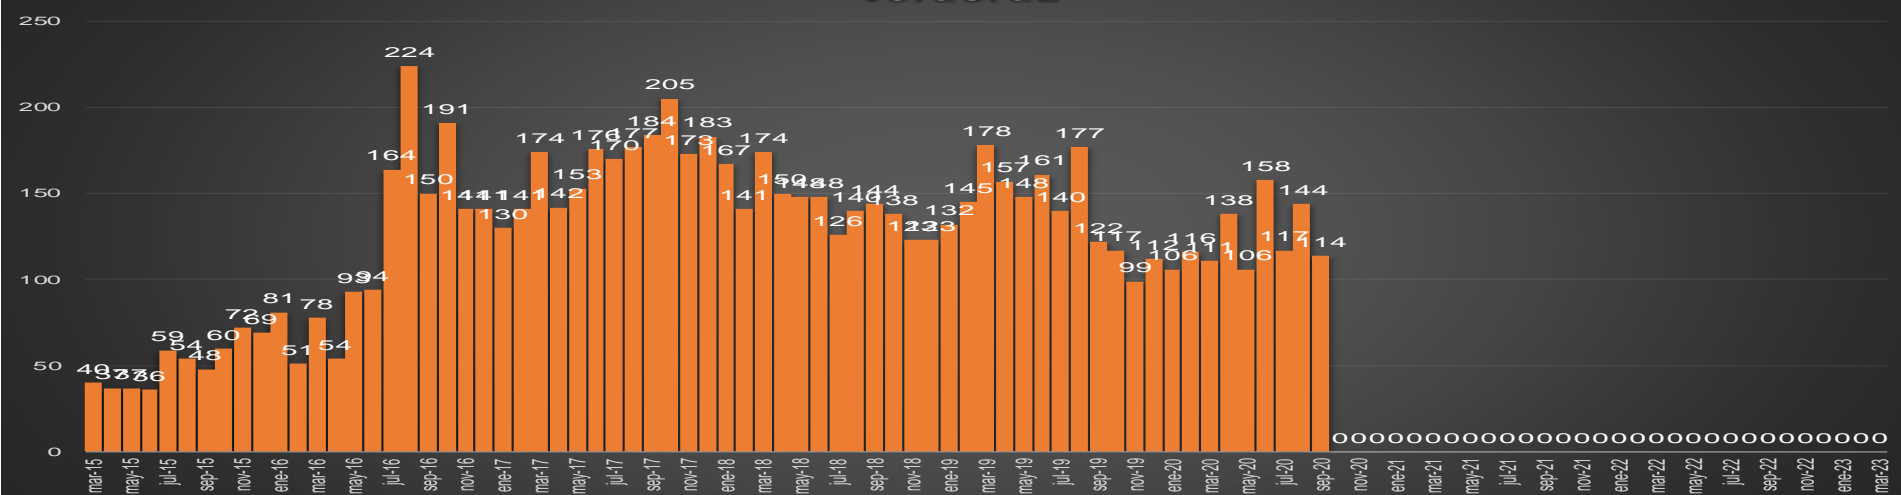

HOMICIDIOS POR MES

Veracruz