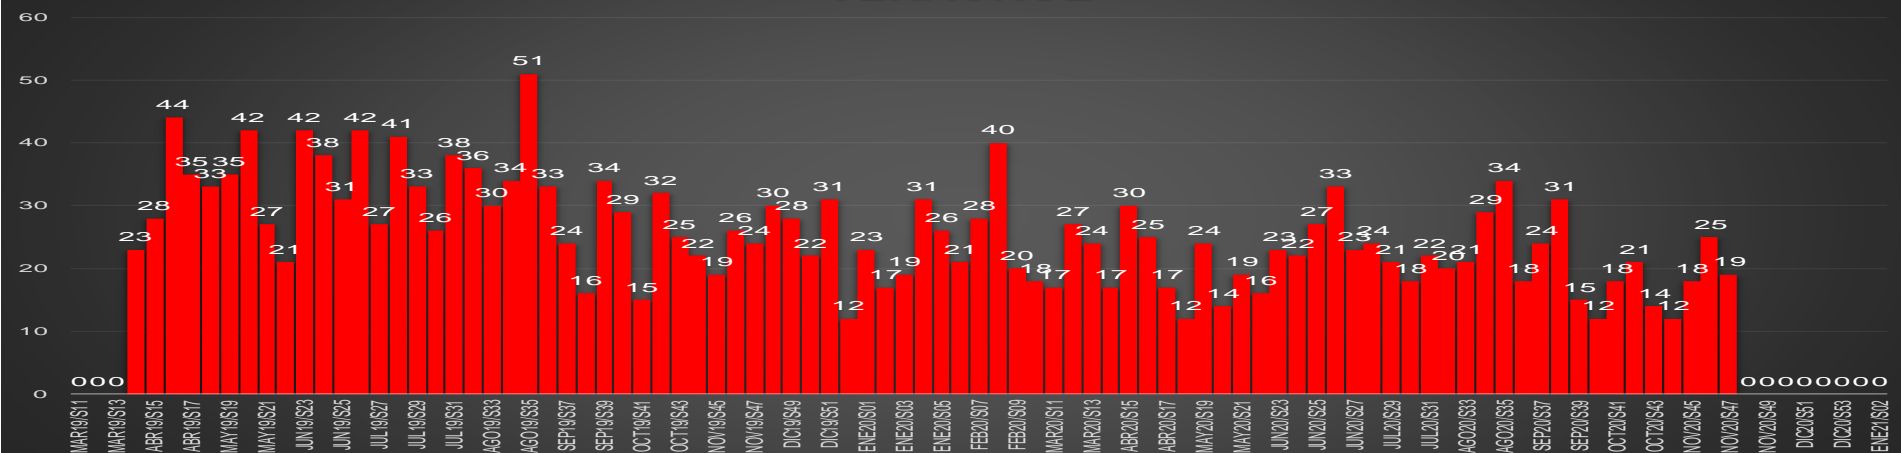

CRECIMIENTO HISTÓRICO

MUERTES SEXENIO AMLO

169,476

67,800

HOMICIDIOS

101,676

COVID19

HOMICIDIOS POR SEMANA

Sonora

HOMICIDIOS POR SEMANA

TAMAULIPAS

HOMICIDIOS POR MES

Tamaulipas

HOMICIDIOS POR SEMANA

VERACRUZ

HOMICIDIOS POR MES