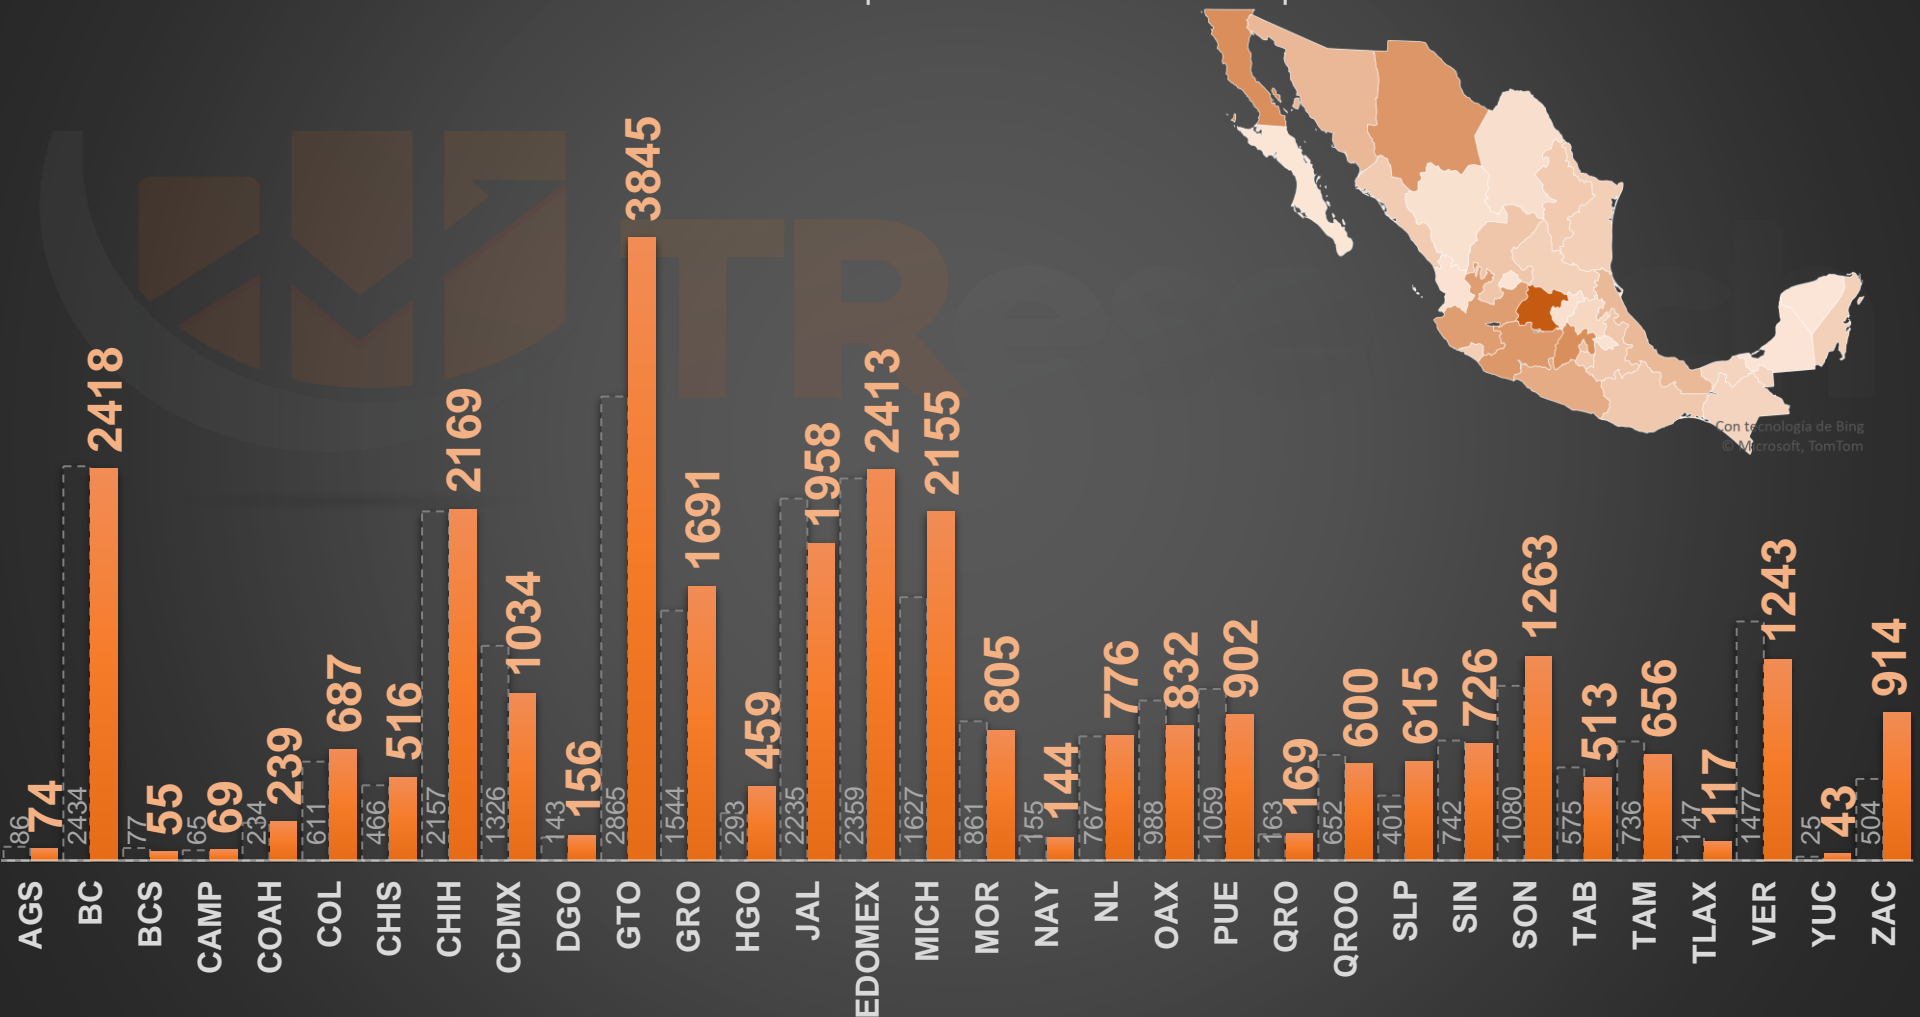

LÍDERES EN INVESTIGACIÓN ONLINE

VÍCTIMAS POR DELITO DE HOMICIDIO DOLOSO EN MÉXICO

VÍCTIMAS DE HOMICIDIO DOLOSO EN MÉXICO

www.informeseuridad.cns.gob.mx

domingo, 22 de noviembre de 2020

	HOMICIDIOS
HOY	89
AYER	76
ANTIER	57
5 DÍAS	57
7 DÍAS	72
10 DÍAS	62
15 DÍAS	74
20 DÍAS	61
1 MES	66
NOV-20	1666

3845	914	2418	2413	1958	2155	1243	832	615	239	1691	776	1263	513	74	516	1034	805	902	600	117	55	69	687	2169	156	459	144	169	726	656	43
------	-----	------	------	------	------	------	-----	-----	-----	------	-----	------	-----	----	-----	------	-----	-----	-----	-----	----	----	-----	------	-----	-----	-----	-----	-----	-----	----

ACUMULADO MENSUAL noviembre de 2020

ACUMULADO HOMICIDIOS DOLOSOS

□ ENE-NOV|2019

■ ENE-NOV|2020

Con tecnología de Bing
© Microsoft, TomTom

HOMICIDIOS DOLOSOS SEXENIO AMLO

67,800

VÍCTIMAS DE HOMICIDIO DOLOSO EN MÉXICO SEXENIO AMLO

www.informeseuridad.cns.gob.mx

67,800

HOMICIDIOS DOLOSOS MISMOS MESES DE CADA GOBIERNO

0 20,000 40,000 60,000 80,000 100,000 120,000 140,000 160,000

VFQ
TOTAL 74K

27,118

VAR AMLO

150%