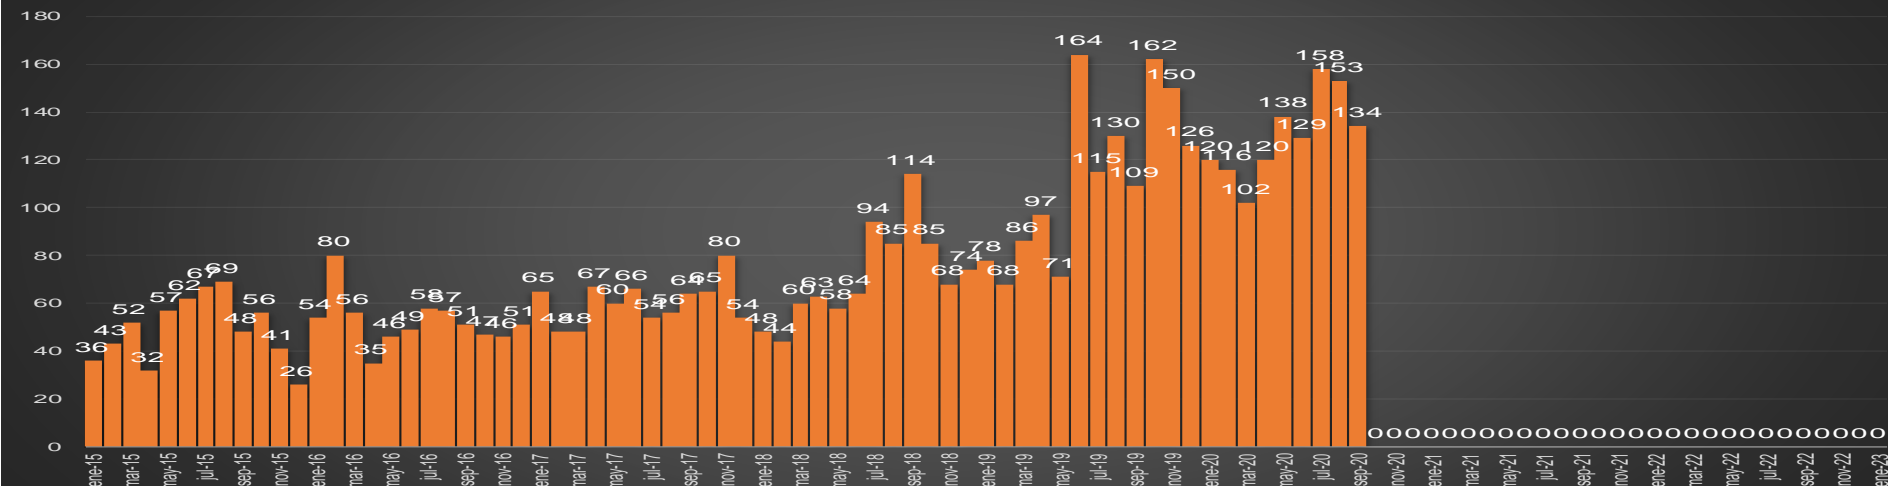

HOMICIDIOS POR MES

Sonora