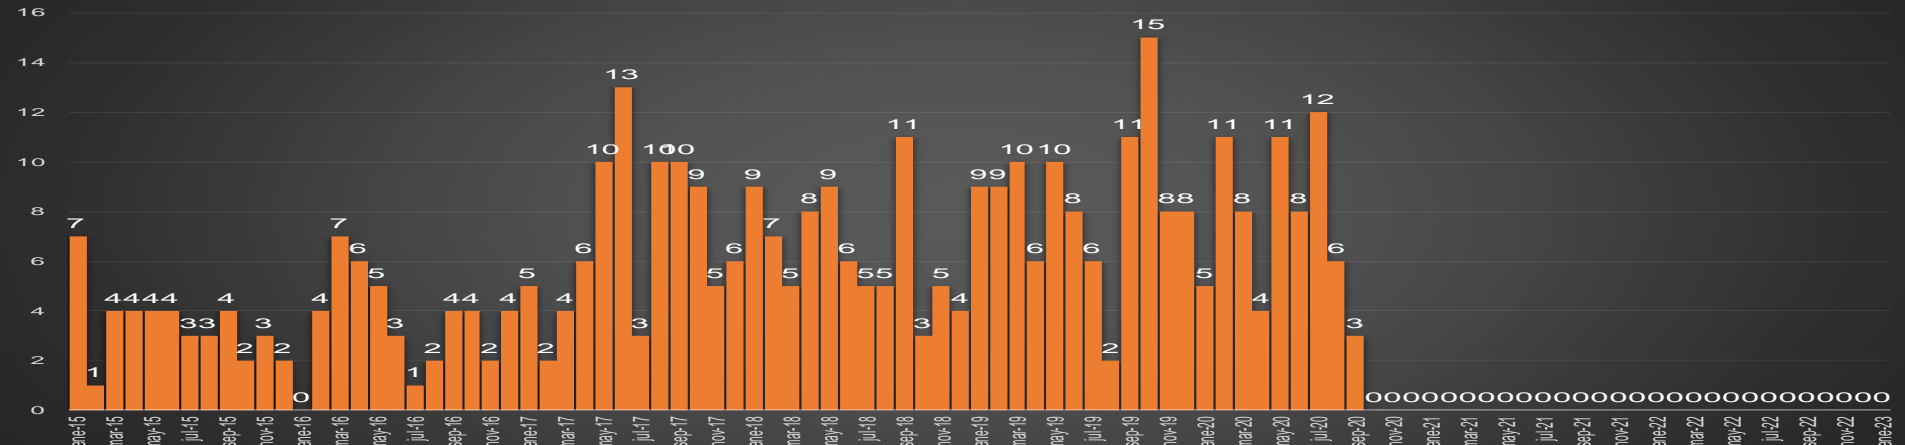

CRECIMIENTO HISTÓRICO

MUERTES SEXENIO AMLO

166,215

67,354

HOMICIDIOS

98,861

COVID19

HOMICIDIOS POR SEMANA

HOMICIDIOS POR MES

HOMICIDIOS POR SEMANA

AGUASCALIENTES

HOMICIDIOS POR MES

Aguascalientes

HOMICIDIOS POR SEMANA

BAJA CALIFORNIA

HOMICIDIOS POR MES