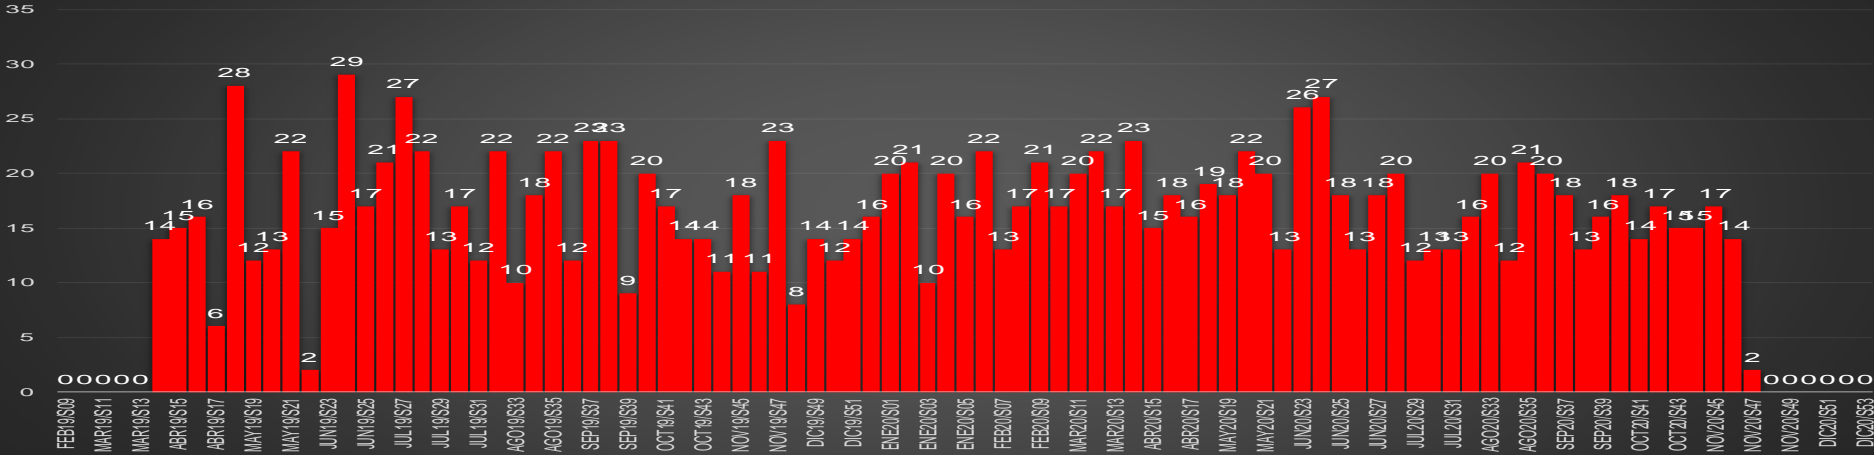

HOMICIDIOS POR SEMANA

NUEVO LEÓN