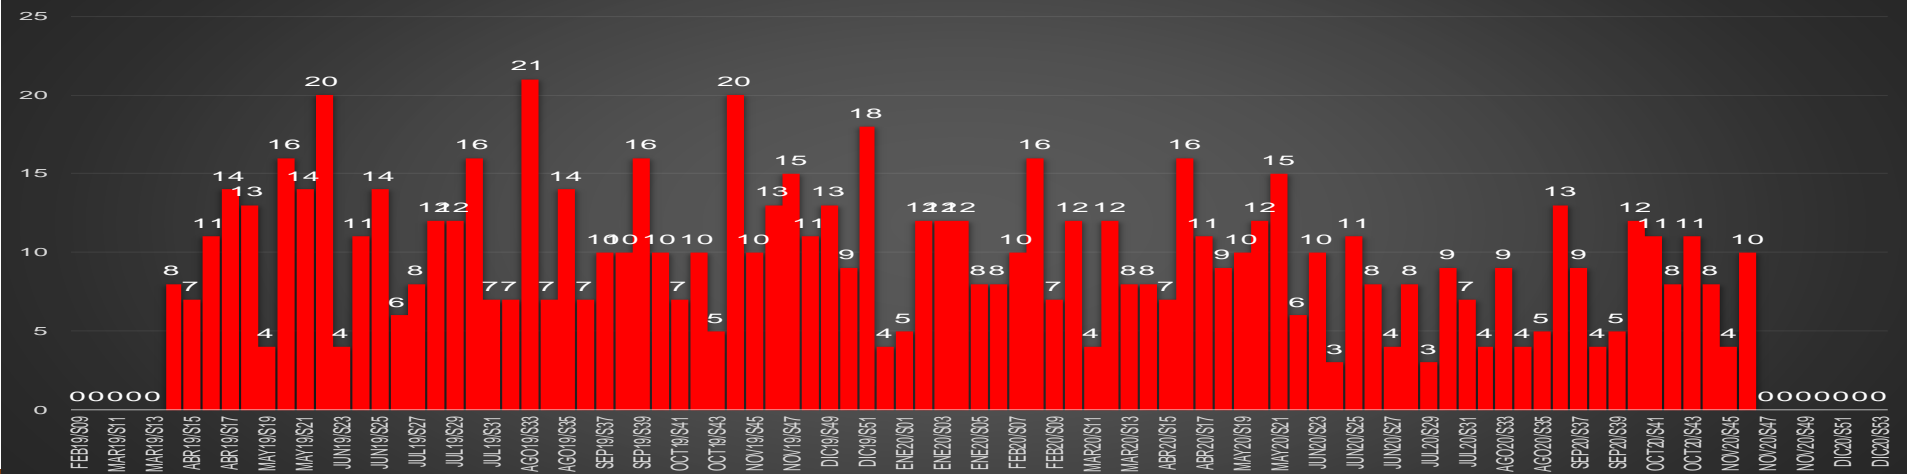

CRECIMIENTO HISTÓRICO

MUERTES SEXENIO AMLO

166,215

67,354

HOMICIDIOS

98,861

COVID19

HOMICIDIOS POR SEMANA

Colima

HOMICIDIOS POR SEMANA

CHIAPAS

HOMICIDIOS POR MES

Chiapas

HOMICIDIOS POR SEMANA

CHIHUAHUA

HOMICIDIOS POR MES

Chihuahua

HOMICIDIOS POR SEMANA

CDMX

HOMICIDIOS POR MES

CDMX

HOMICIDIOS POR SEMANA

DURANGO

HOMICIDIOS POR MES