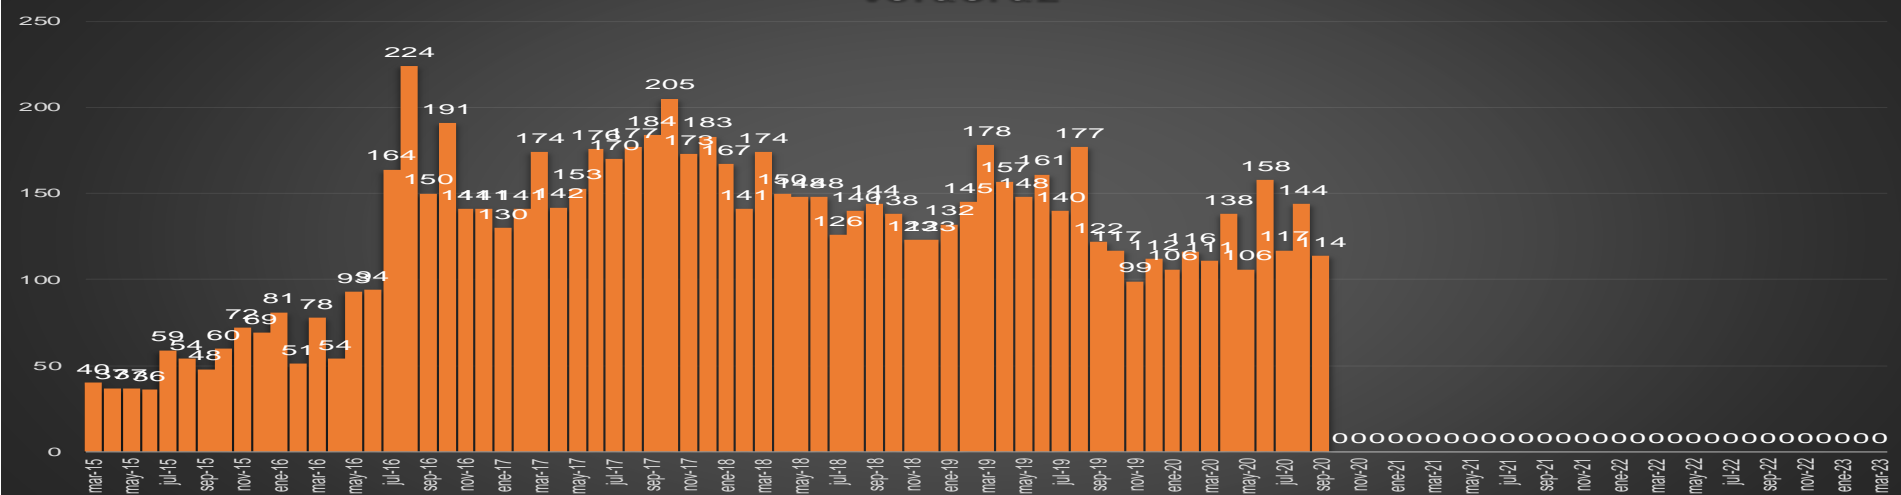

YUCATÁN

HOMICIDIOS POR MES

Veracruz