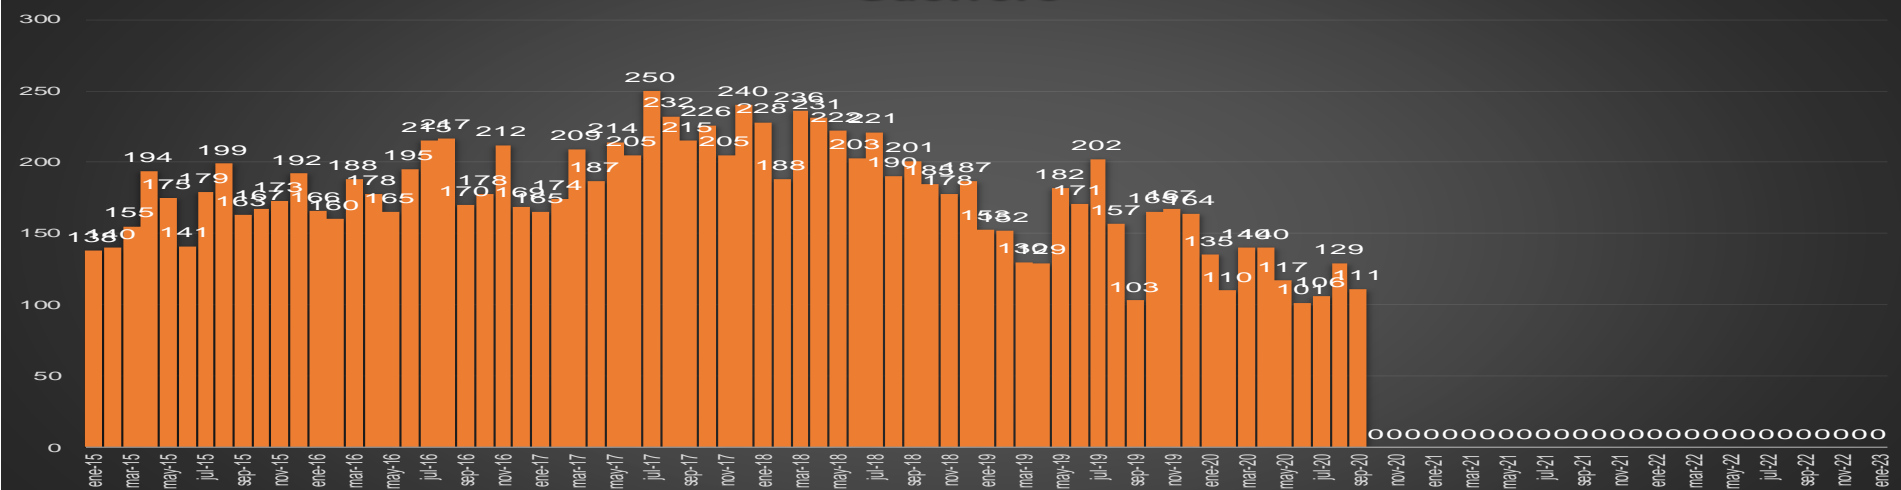

HIDALGO

HOMICIDIOS POR MES

Guerrero