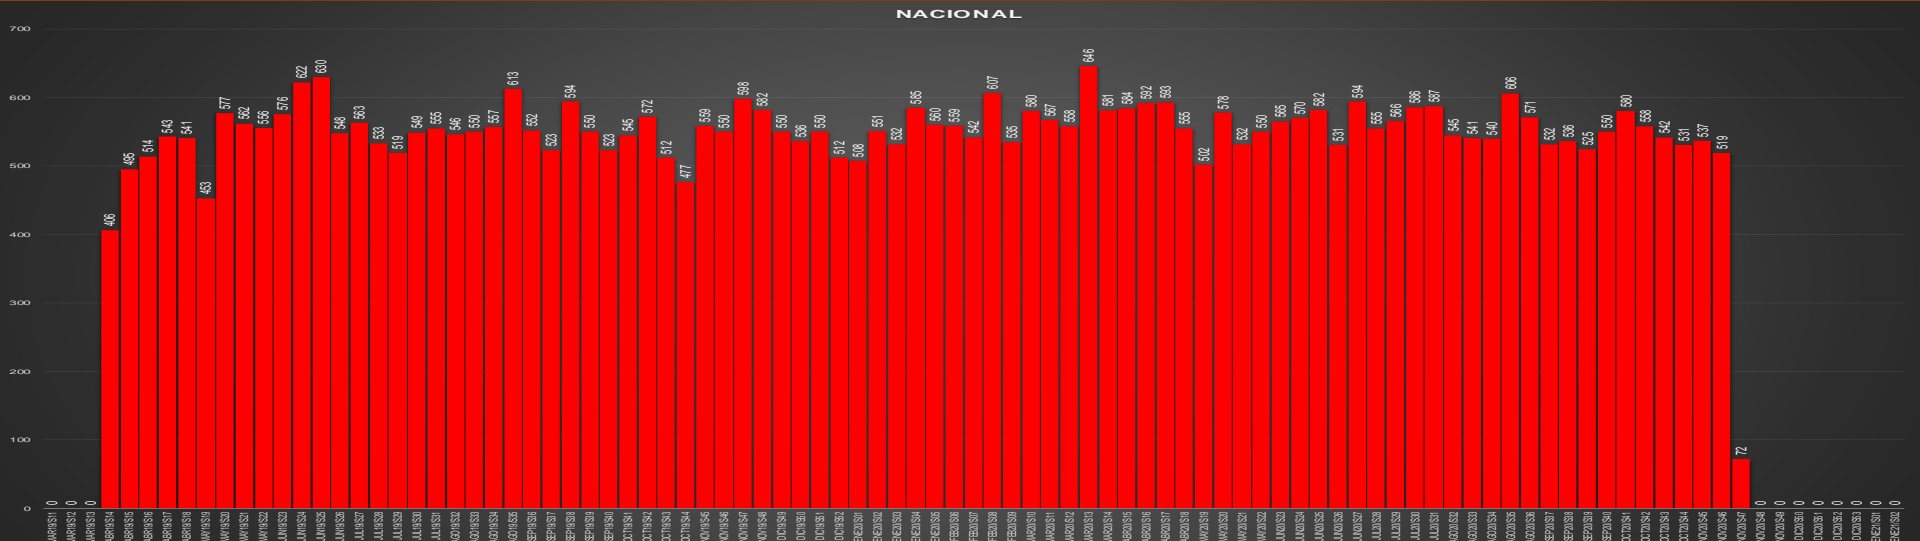

ACUMULADO MENSUAL noviembre de 2020

ACUMULADO HOMICIDIOS DOLOSOS

□ ENE-NOV|2019

■ ENE-NOV|2020

Con tecnología de Bing
© Microsoft, TomTom

HOMICIDIOS DOLOSOS SEXENIO AMLO

67,354

VÍCTIMAS DE HOMICIDIO DOLOSO EN MÉXICO SEXENIO AMLO

www.informeseuridad.cns.gob.mx

67,354

HOMICIDIOS DOLOSOS MISMOS MESES DE CADA GOBIERNO

0 20,000 40,000 60,000 80,000 100,000 120,000 140,000 160,000

VFQ
TOTAL 74K

27,118

VAR AMLO

148%

CRECIMIENTO HISTÓRICO

MUERTES SEXENIO AMLO

166,215

67,354

HOMICIDIOS

98,861

COVID19

HOMICIDIOS POR SEMANA