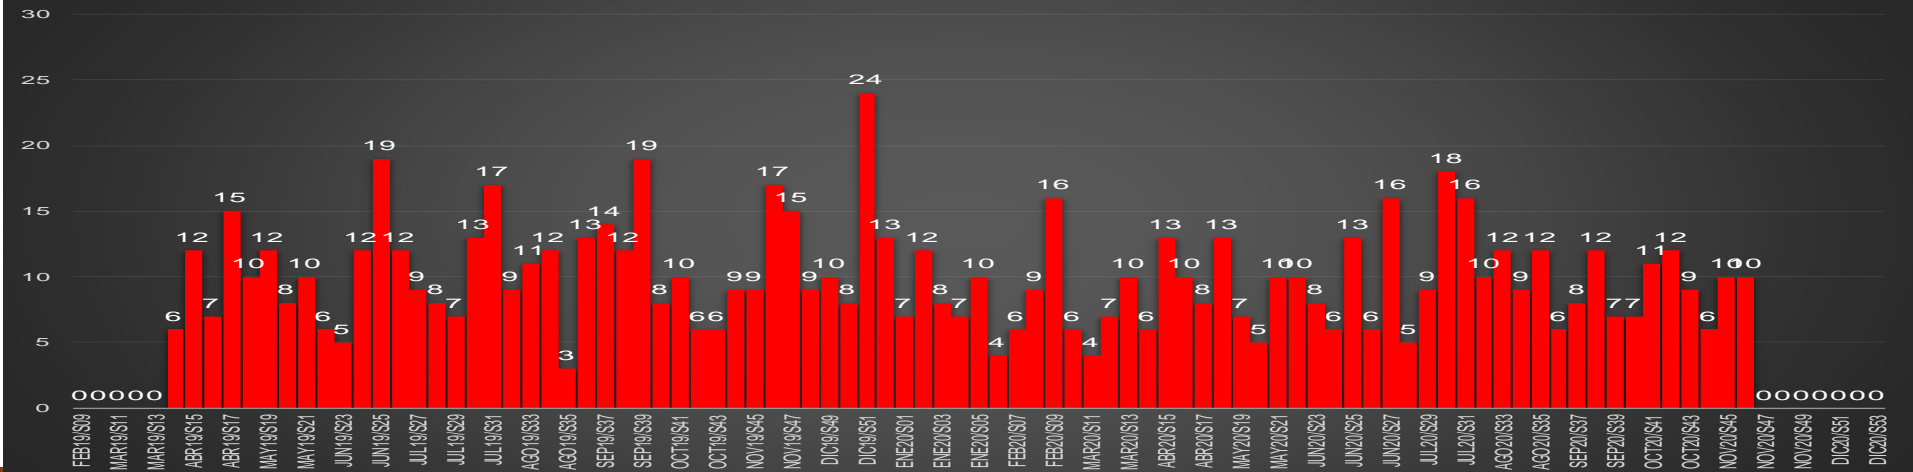

HOMICIDIOS POR SEMANA

COAHUILA