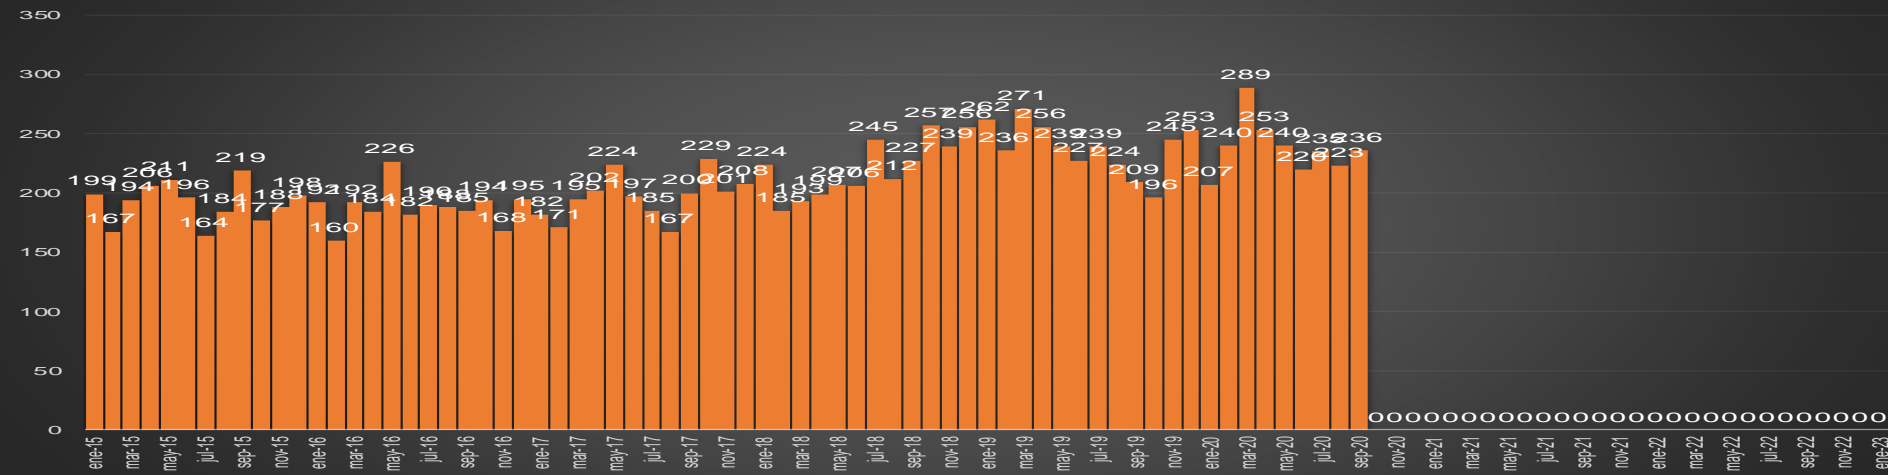

CRECIMIENTO HISTÓRICO

MUERTES SEXENIO AMLO

166,215

67,354

HOMICIDIOS

98,861

COVID19

HOMICIDIOS POR SEMANA

Jalisco

HOMICIDIOS POR SEMANA

MÉXICO

HOMICIDIOS POR MES

EDOMEX

HOMICIDIOS POR SEMANA

MICHOACÁN

HOMICIDIOS POR MES