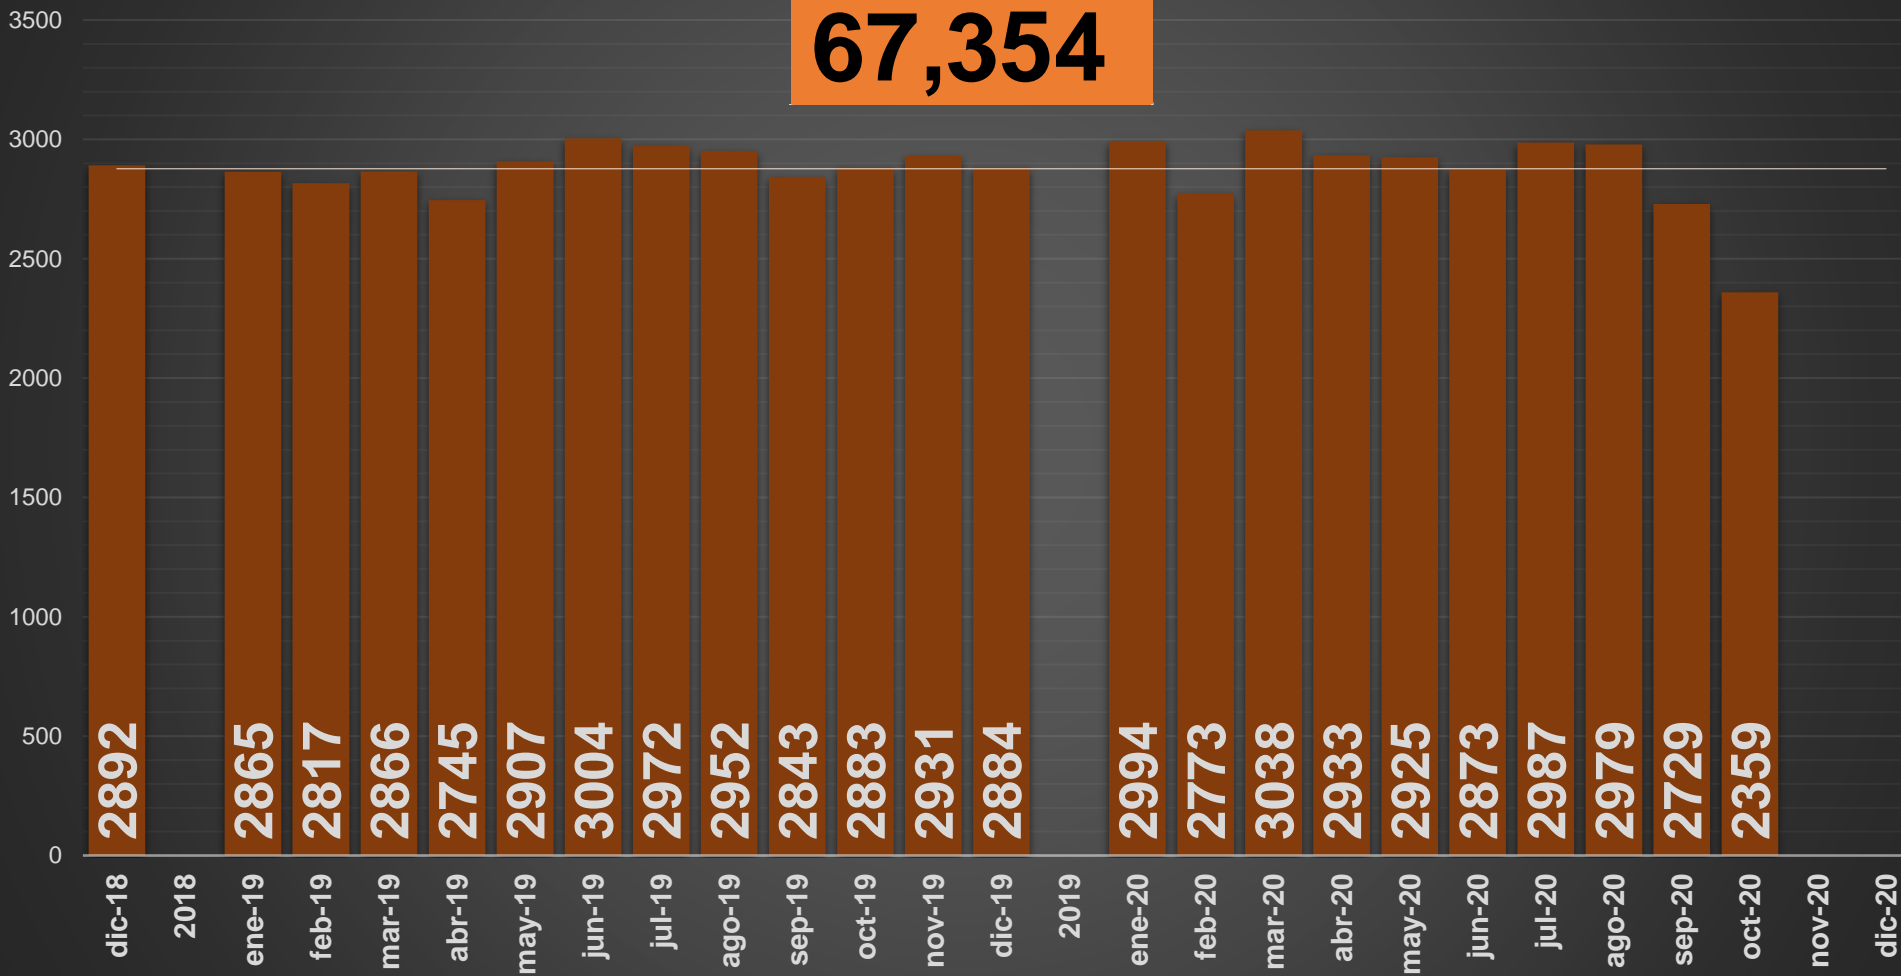

LÍDERES EN INVESTIGACIÓN ONLINE

VÍCTIMAS POR DELITO DE HOMICIDIO DOLOSO EN MÉXICO

VÍCTIMAS DE HOMICIDIO DOLOSO EN MÉXICO

www.informeseguridad.cns.gob.mx

	HOMICIDIOS
HOY	72
AYER	68
ANTIER	81
5 DÍAS	70
7 DÍAS	71
10 DÍAS	82
15 DÍAS	65
20 DÍAS	95
1 MES	92
NOV-20	1220

ACUMULADO MENSUAL noviembre de 2020

ACUMULADO HOMICIDIOS DOLOSOS

□ ENE-NOV|2019

■ ENE-NOV|2020

Con tecnología de Bing
© Microsoft, TomTom

HOMICIDIOS DOLOSOS SEXENIO AMLO

67,354

VÍCTIMAS DE HOMICIDIO DOLOSO EN MÉXICO SEXENIO AMLO

www.informeseuridad.cns.gob.mx

67,354

HOMICIDIOS DOLOSOS MISMOS MESES DE CADA GOBIERNO

0 20,000 40,000 60,000 80,000 100,000 120,000 140,000 160,000

VFQ
TOTAL 74K

27,118

VAR AMLO

148%

CRECIMIENTO HISTÓRICO

MUERTES SEXENIO AMLO

166,215

67,354

HOMICIDIOS

98,861

COVID19

HOMICIDIOS POR SEMANA