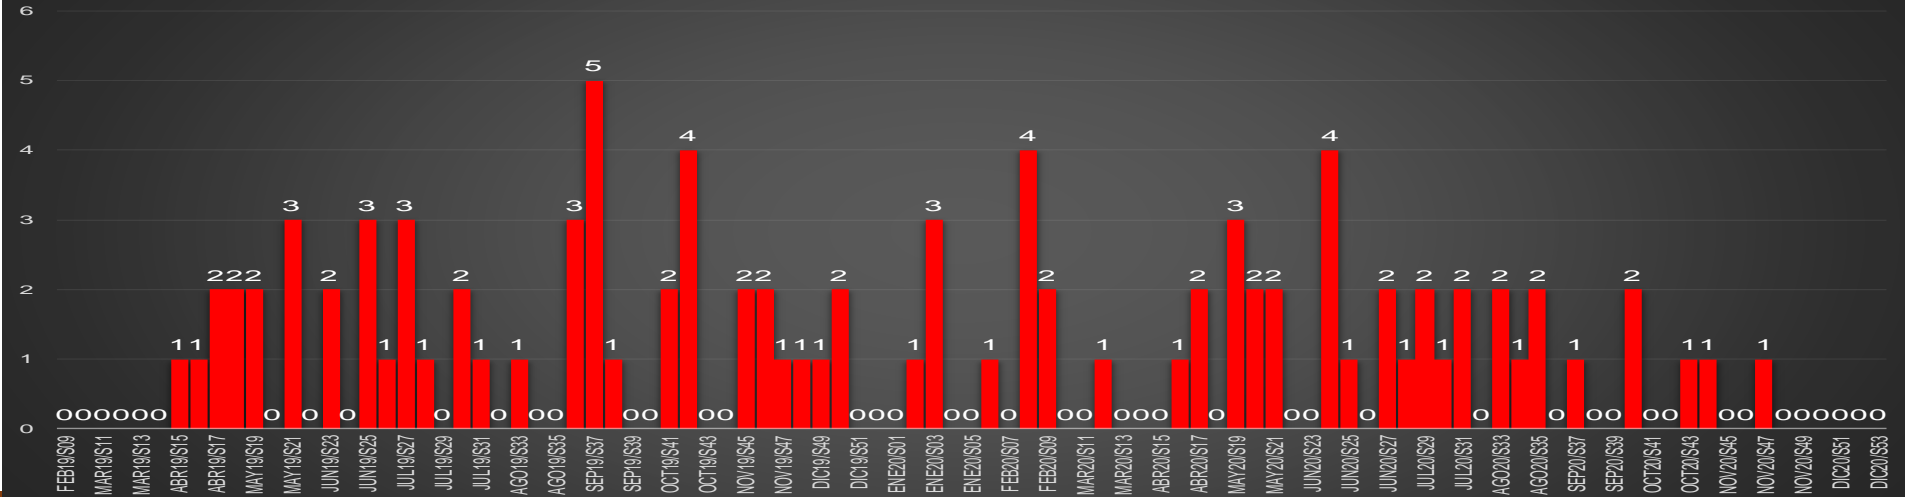

HOMICIDIOS POR SEMANA

AGUASCALIENTES