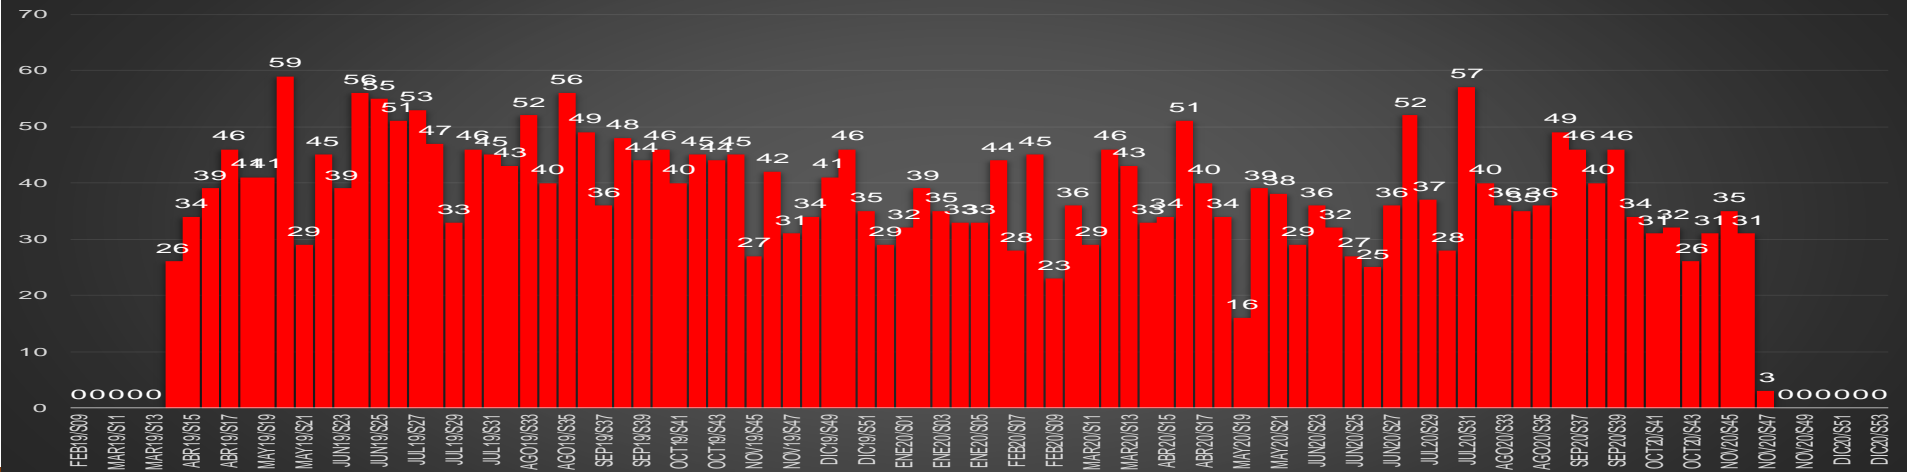

CRECIMIENTO HISTÓRICO

MUERTES SEXENIO AMLO

166,215

67,354

HOMICIDIOS

98,861

COVID19

HOMICIDIOS POR SEMANA

HOMICIDIOS POR MES

HOMICIDIOS POR SEMANA

AGUASCALIENTES

HOMICIDIOS POR MES

Aguascalientes

HOMICIDIOS POR SEMANA

BAJA CALIFORNIA

HOMICIDIOS POR MES