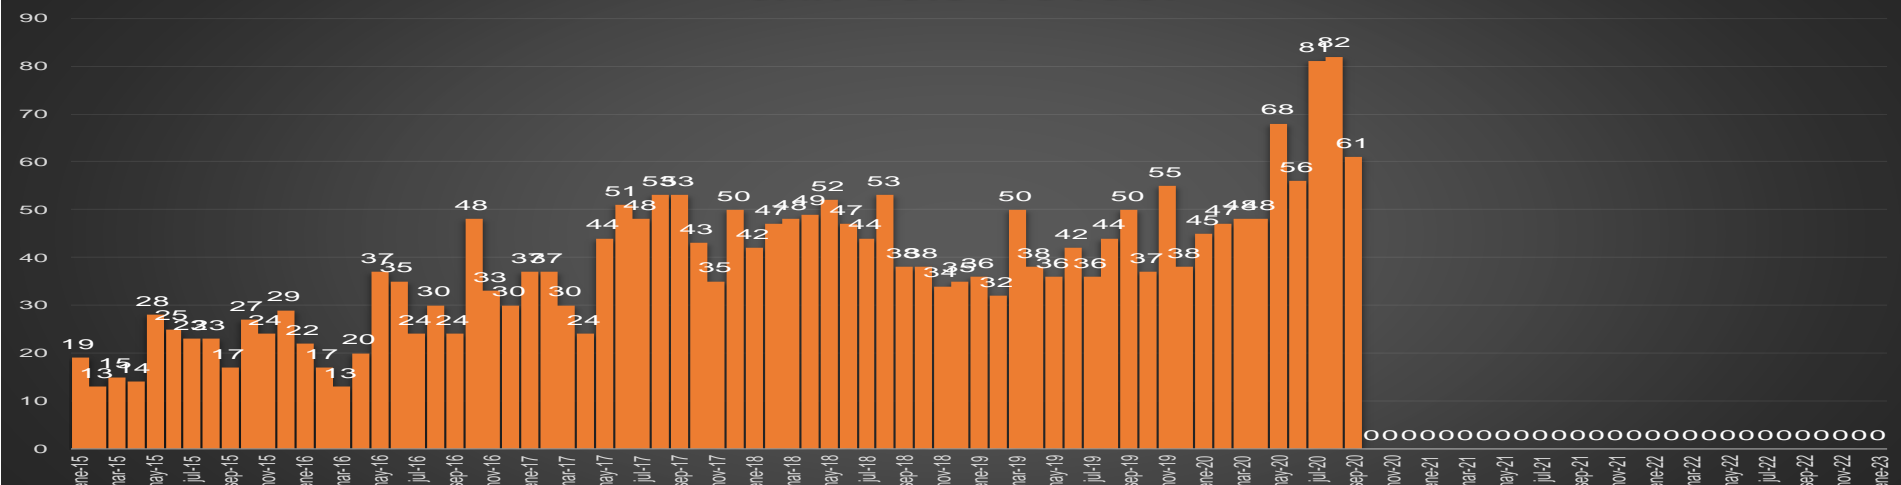

SINALOYA

HOMICIDIOS POR MES

SAN LUIS POTOSÍ