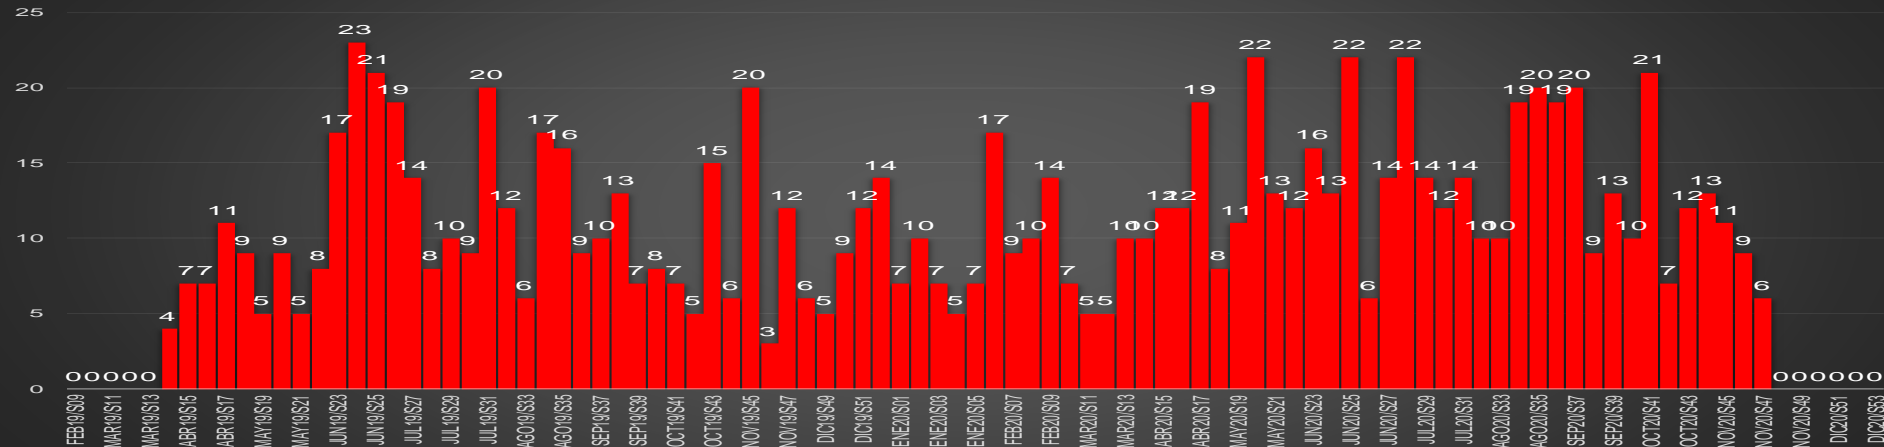

CRECIMIENTO HISTÓRICO

MUERTES SEXENIO AMLO

166,215

67,354

HOMICIDIOS

98,861

COVID19

HOMICIDIOS POR SEMANA

SAN LUIS POTOSÍ

HOMICIDIOS POR SEMANA

SINALOYA

HOMICIDIOS POR MES

Sinaloa

HOMICIDIOS POR SEMANA

SONORA

HOMICIDIOS POR MES