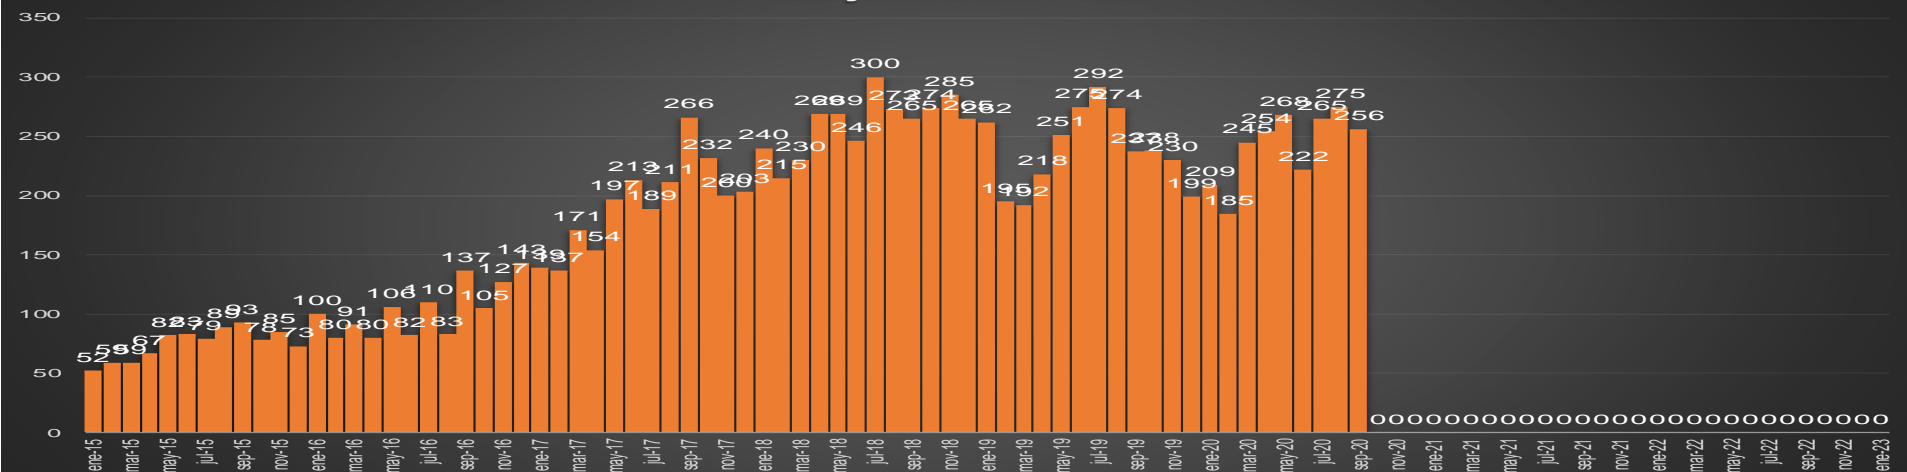

BAJA CALIFORNIA SUR

HOMICIDIOS POR MES

Baja California