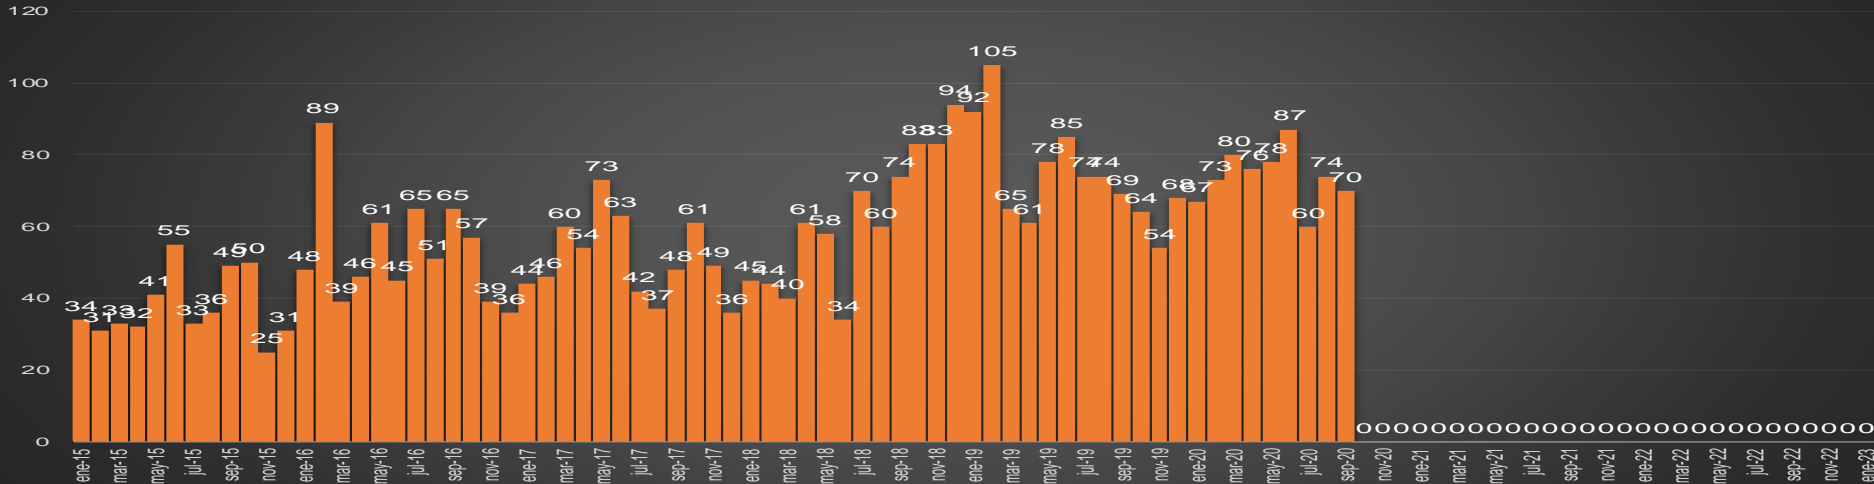

CRECIMIENTO HISTÓRICO

MUERTES SEXENIO AMLO

166,215

67,354

HOMICIDIOS

98,861

COVID19

HOMICIDIOS POR SEMANA

Nayarit

HOMICIDIOS POR SEMANA

NUEVO LEÓN

HOMICIDIOS POR MES

NUEVO LEÓN

HOMICIDIOS POR SEMANA

OAXACA

HOMICIDIOS POR MES

Oaxaca

HOMICIDIOS POR SEMANA

PUEBLA

HOMICIDIOS POR MES

Puebla

HOMICIDIOS POR SEMANA

QUERÉTARO

HOMICIDIOS POR MES