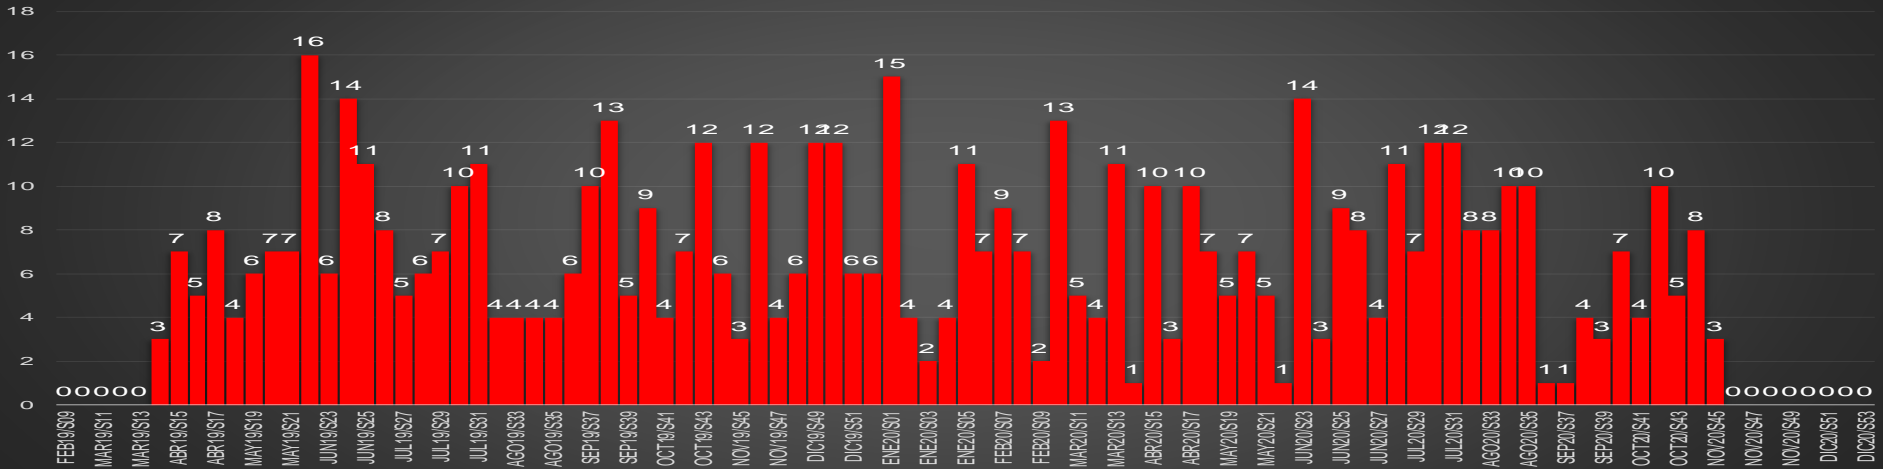

CRECIMIENTO HISTÓRICO

MUERTES SEXENIO AMLO

166,215

67,354

HOMICIDIOS

98,861

COVID19

HOMICIDIOS POR SEMANA

Guerrero

HOMICIDIOS POR SEMANA

HIDALGO

HOMICIDIOS POR MES

Hidalgo

HOMICIDIOS POR SEMANA

JALISCO

HOMICIDIOS POR MES