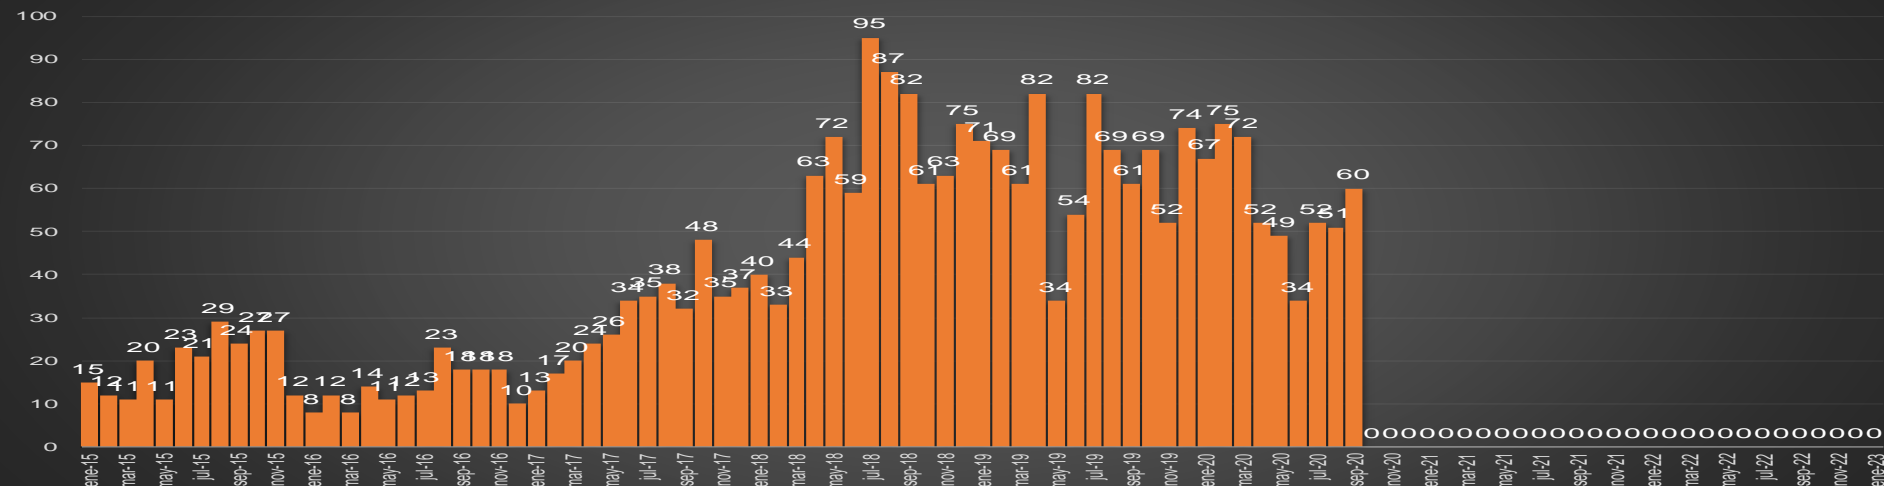

QUERÉTARO

HOMICIDIOS POR SEMANA

QUINTANA ROO

HOMICIDIOS POR MES

Quintana Roo

HOMICIDIOS POR SEMANA

SAN LUIS POTOSÍ

HOMICIDIOS POR MES