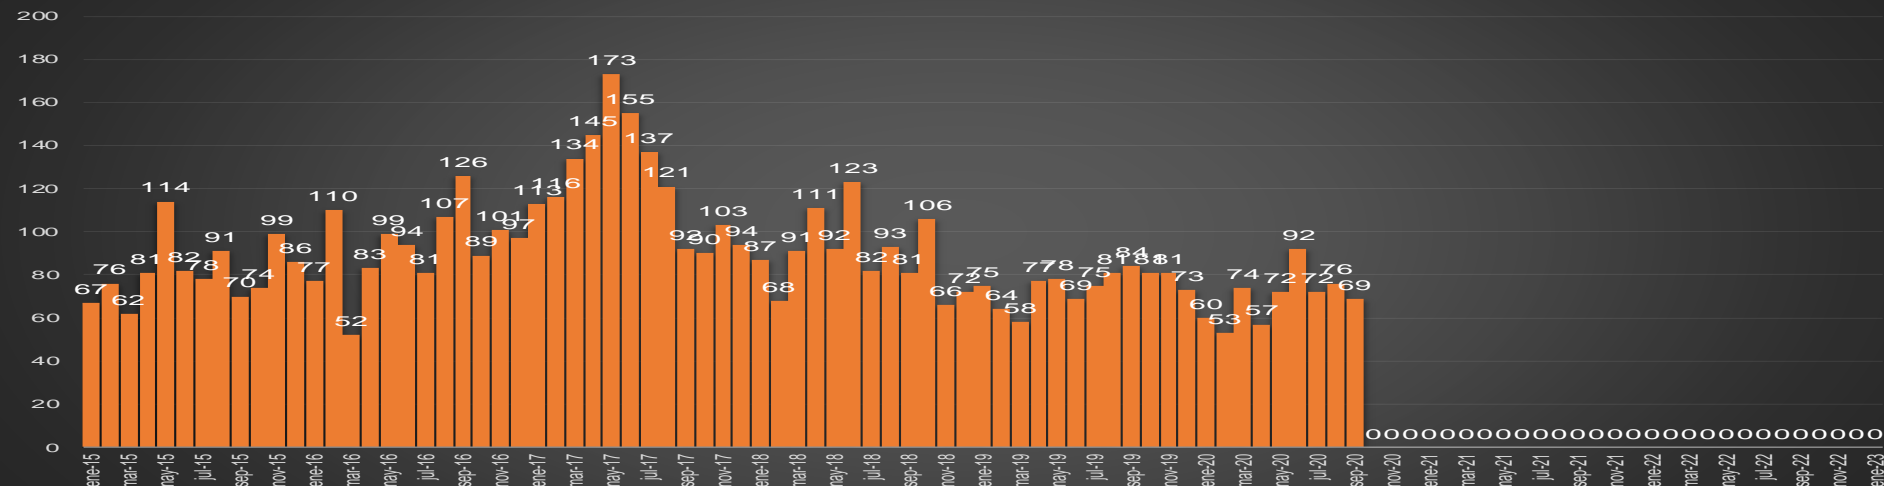

SAN LUIS POTOSÍ

HOMICIDIOS POR SEMANA

SINALOYA

HOMICIDIOS POR MES

Sinaloa

HOMICIDIOS POR SEMANA

SONORA

HOMICIDIOS POR MES