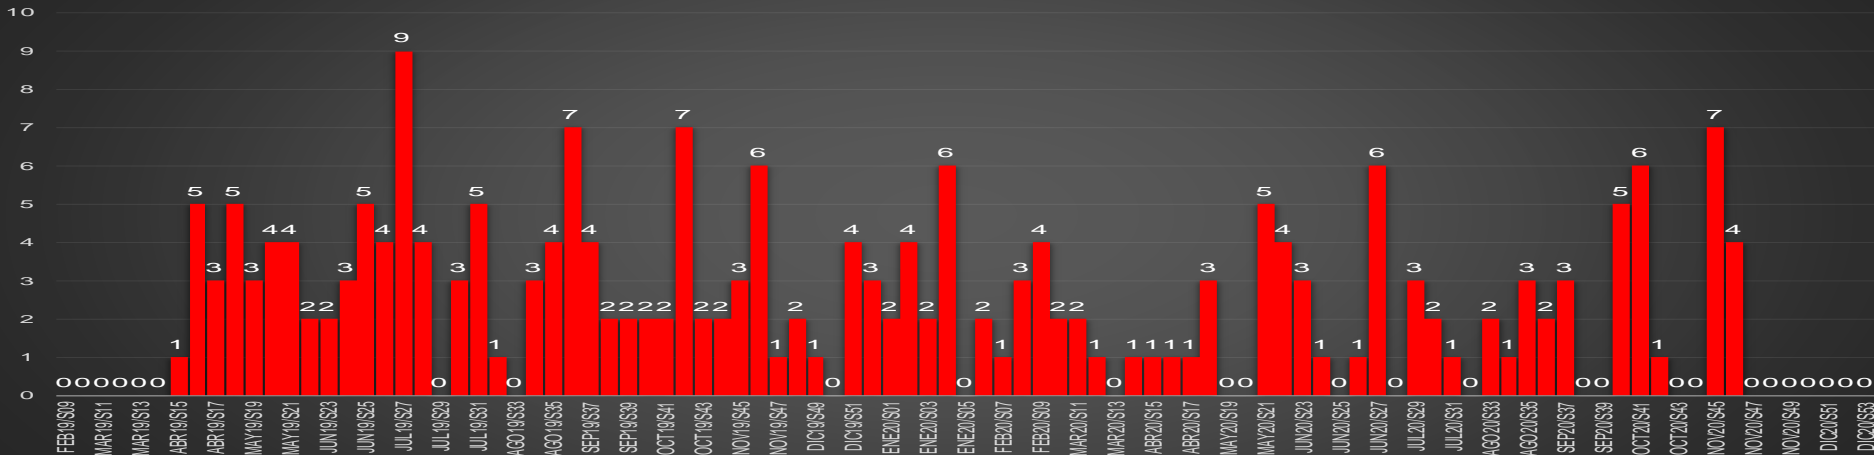

CRECIMIENTO HISTÓRICO

MUERTES SEXENIO AMLO

166,215

67,354

HOMICIDIOS

98,861

COVID19

HOMICIDIOS POR SEMANA

MICHOACAN

HOMICIDIOS POR SEMANA

MORELOS

HOMICIDIOS POR MES

Morelos

HOMICIDIOS POR SEMANA

NAYARIT

HOMICIDIOS POR MES