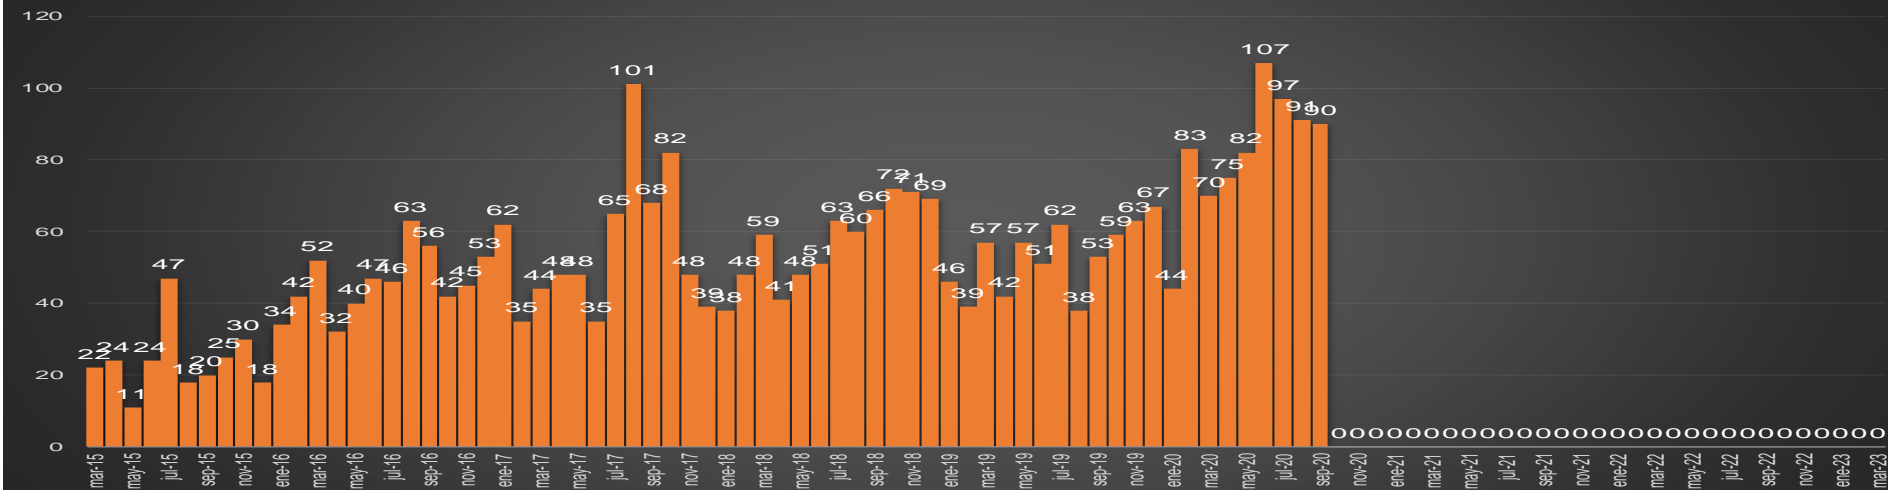

HOMICIDIOS POR MES

Zacatecas