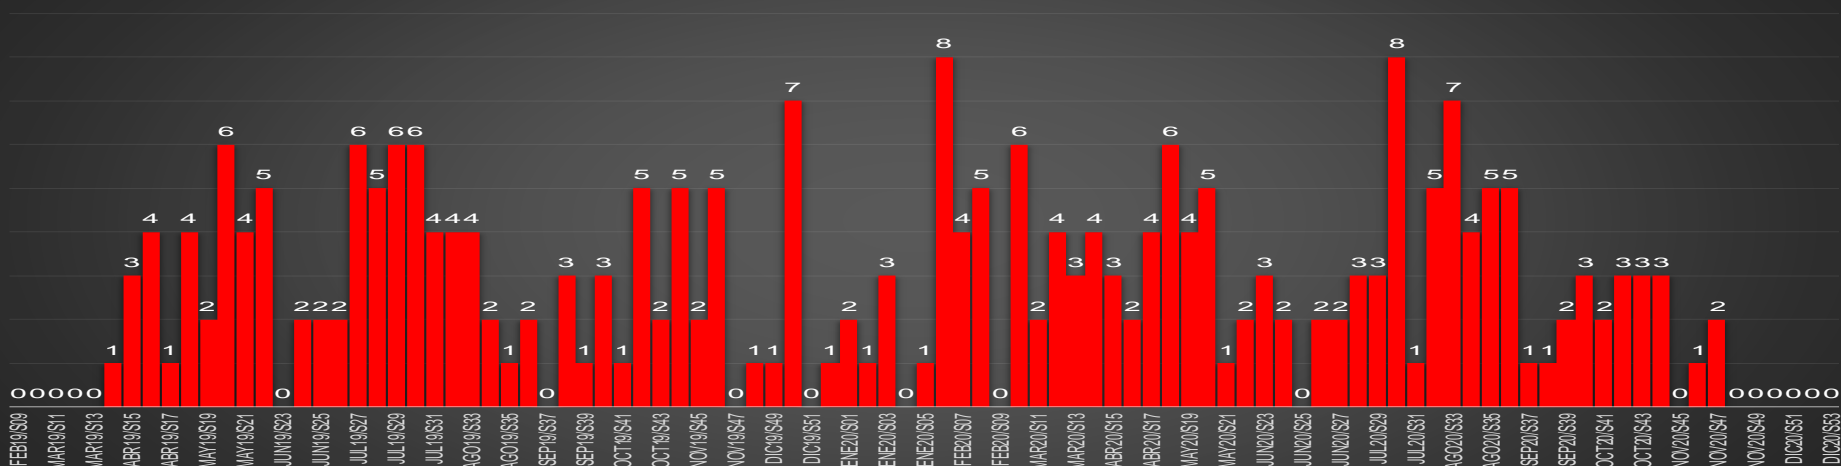

CRECIMIENTO HISTÓRICO

MUERTES SEXENIO AMLO

166,215

67,354

HOMICIDIOS

98,861

COVID19

HOMICIDIOS POR SEMANA

Chihuahua

HOMICIDIOS POR SEMANA

CDMX

HOMICIDIOS POR MES

CDMX

HOMICIDIOS POR SEMANA

DURANGO

HOMICIDIOS POR MES