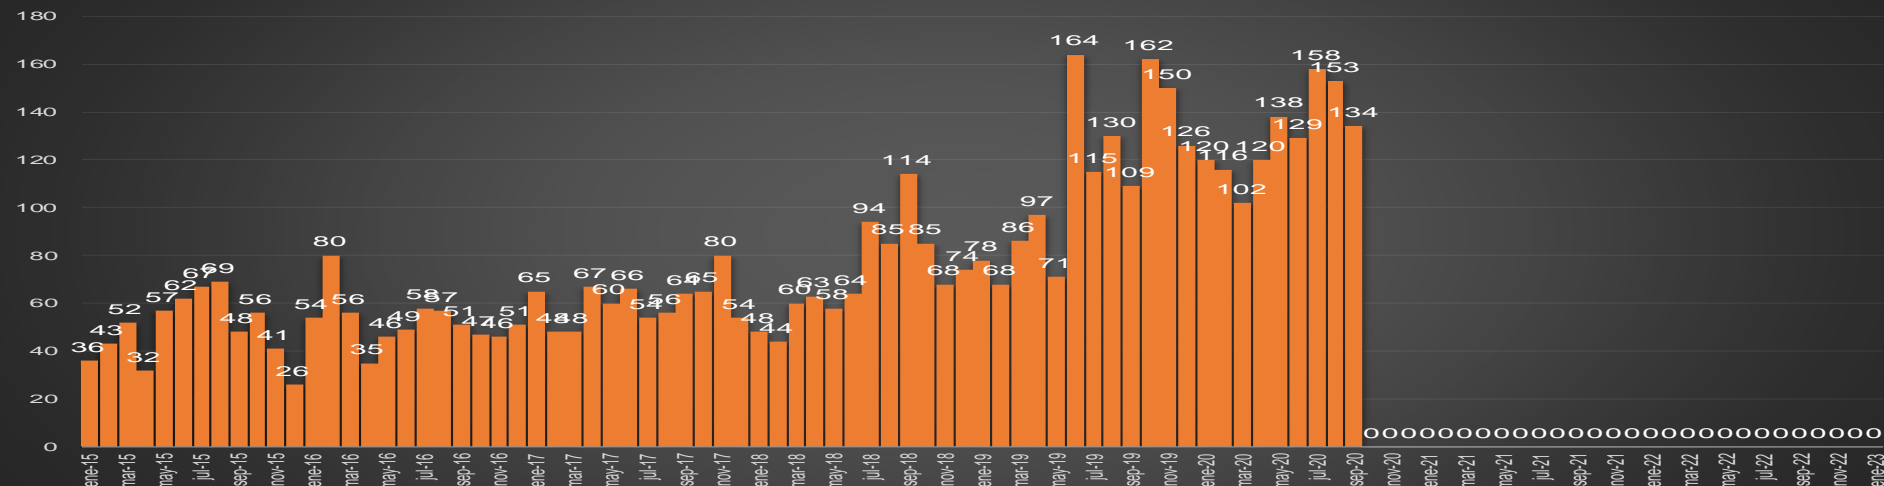

HOMICIDIOS POR MES

Sonora