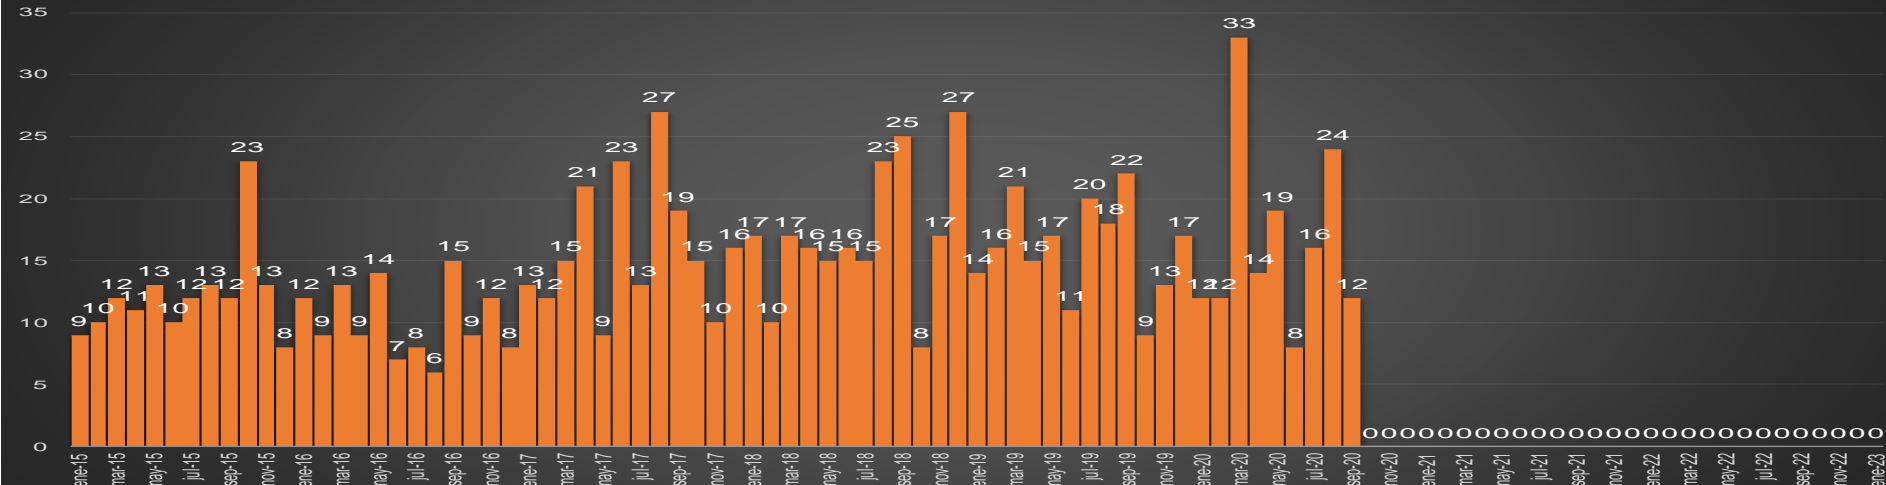

QUINTANA ROO

HOMICIDIOS POR MES

QUERÉTARO