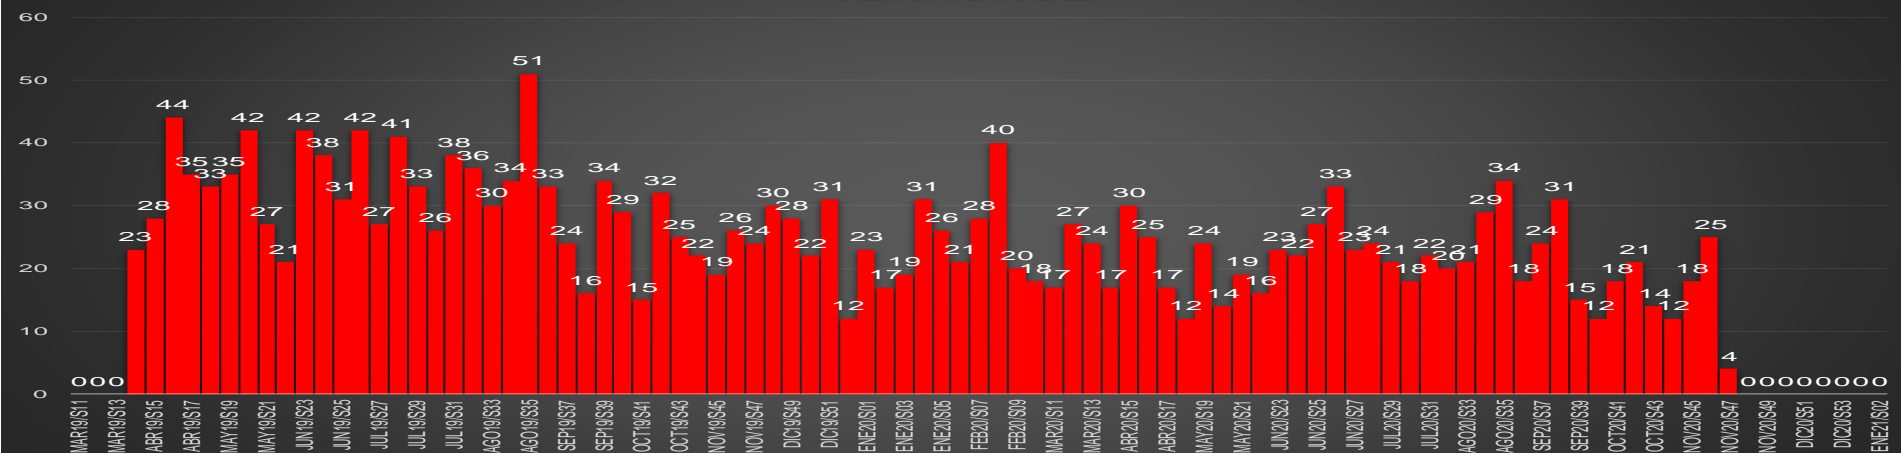

CRECIMIENTO HISTÓRICO

MUERTES SEXENIO AMLO

166,215

67,354

HOMICIDIOS

98,861

COVID19

HOMICIDIOS POR SEMANA

Sonora

HOMICIDIOS POR SEMANA

TLAXCALA

HOMICIDIOS POR MES

Tlaxcala

HOMICIDIOS POR SEMANA

VERACRUZ

HOMICIDIOS POR MES