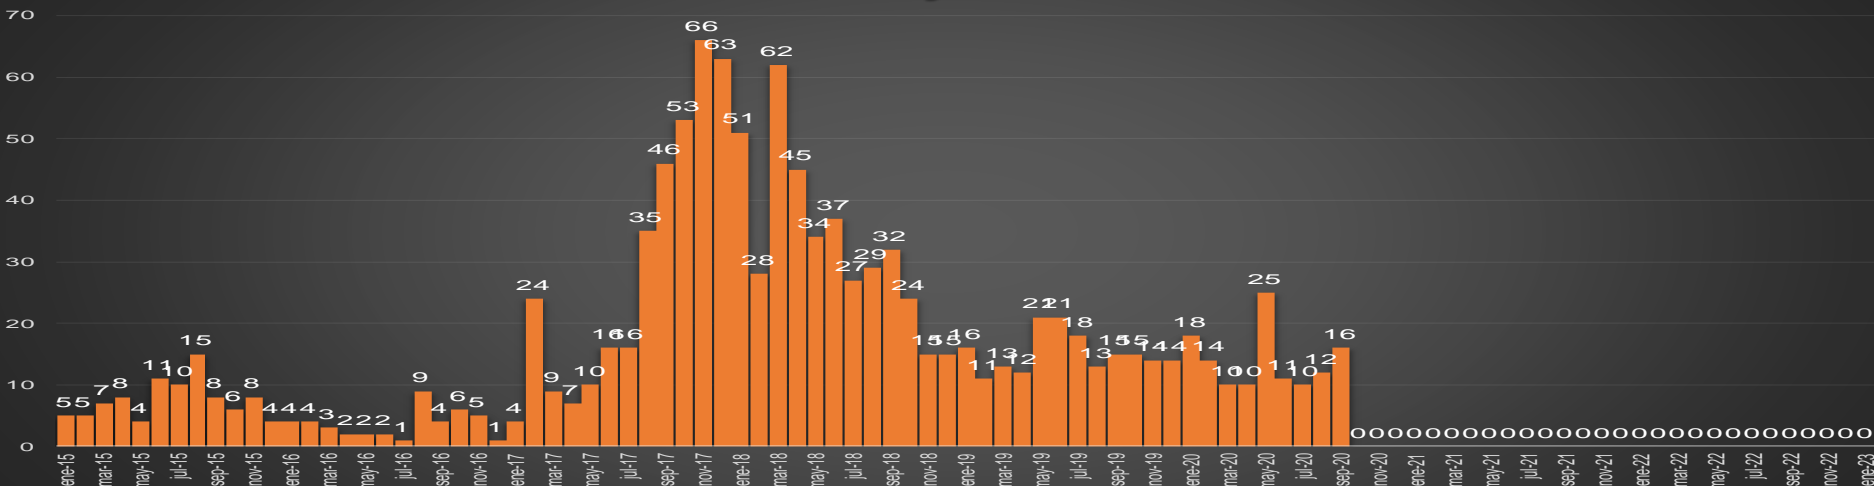

HOMICIDIOS POR MES

Nayarit