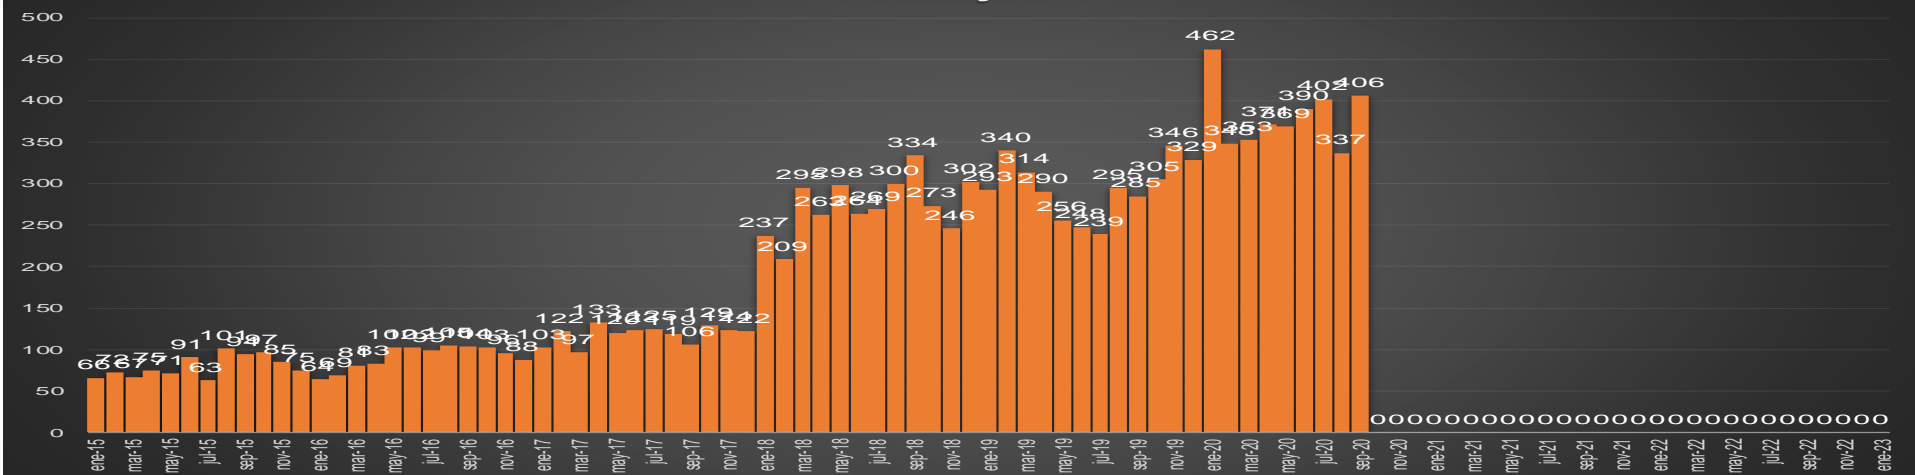

CRECIMIENTO HISTÓRICO

MUERTES SEXENIO AMLO

166,215

67,354

HOMICIDIOS

98,861

COVID19

HOMICIDIOS POR SEMANA

Durango

HOMICIDIOS POR SEMANA

GUANAJUATO

HOMICIDIOS POR MES

Guanajuato

HOMICIDIOS POR SEMANA

GUERRERO

HOMICIDIOS POR MES