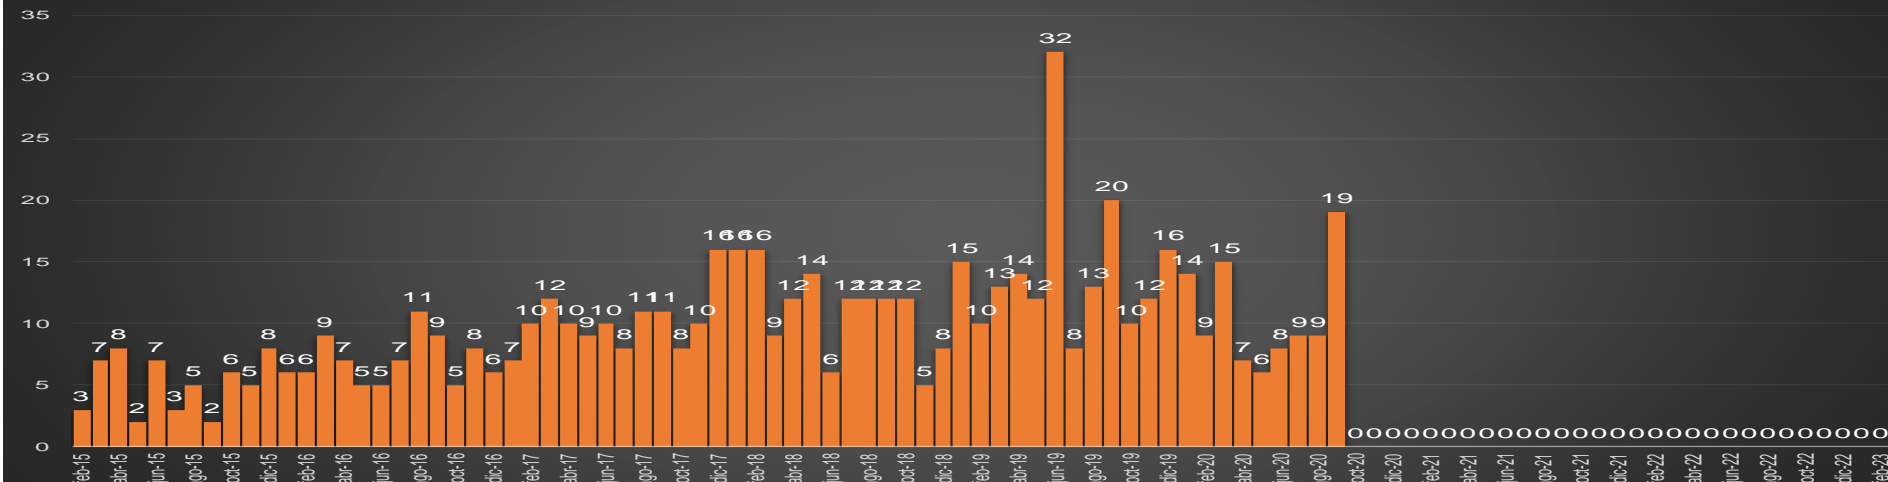

Sonora

HOMICIDIOS POR SEMANA

TLAXCALA

HOMICIDIOS POR MES

Tlaxcala

HOMICIDIOS POR SEMANA

VERACRUZ

HOMICIDIOS POR MES