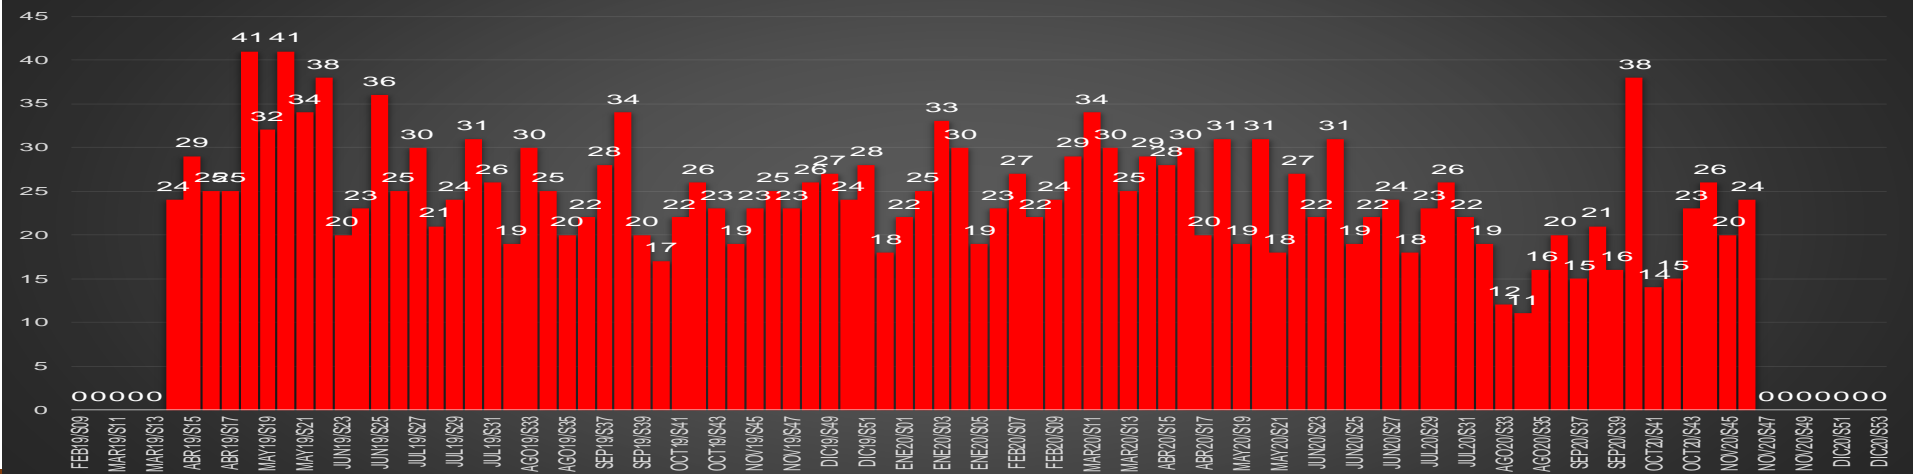

HOMICIDIOS POR SEMANA

CHIAPAS