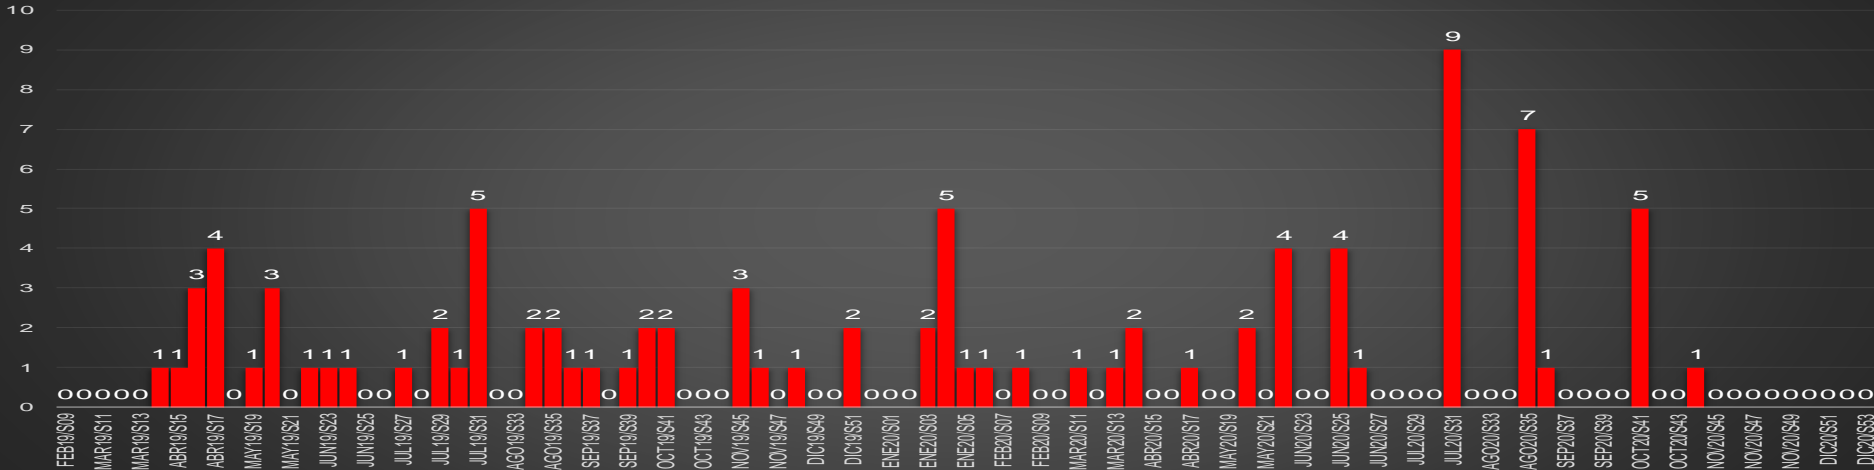

HOMICIDIOS POR SEMANA

BAJA CALIFORNIA SUR