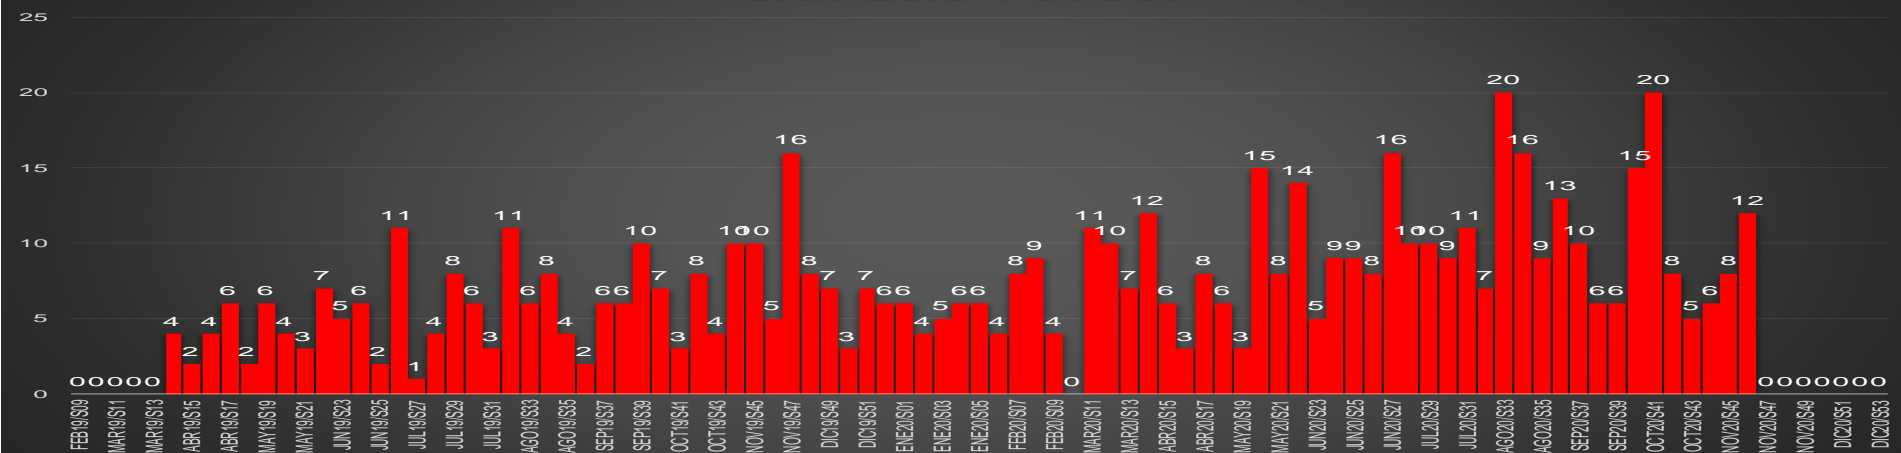

CRECIMIENTO HISTÓRICO

MUERTES SEXENIO AMLO

166,215

67,354

HOMICIDIOS

98,861

COVID19

HOMICIDIOS POR SEMANA

Oaxaca

HOMICIDIOS POR SEMANA

PUEBLA

HOMICIDIOS POR MES

Puebla

HOMICIDIOS POR SEMANA

QUERÉTARO

HOMICIDIOS POR MES

QUERÉTARO

HOMICIDIOS POR SEMANA

QUINTANA ROO

HOMICIDIOS POR MES

Quintana Roo

HOMICIDIOS POR SEMANA

SAN LUIS POTOSÍ

HOMICIDIOS POR MES