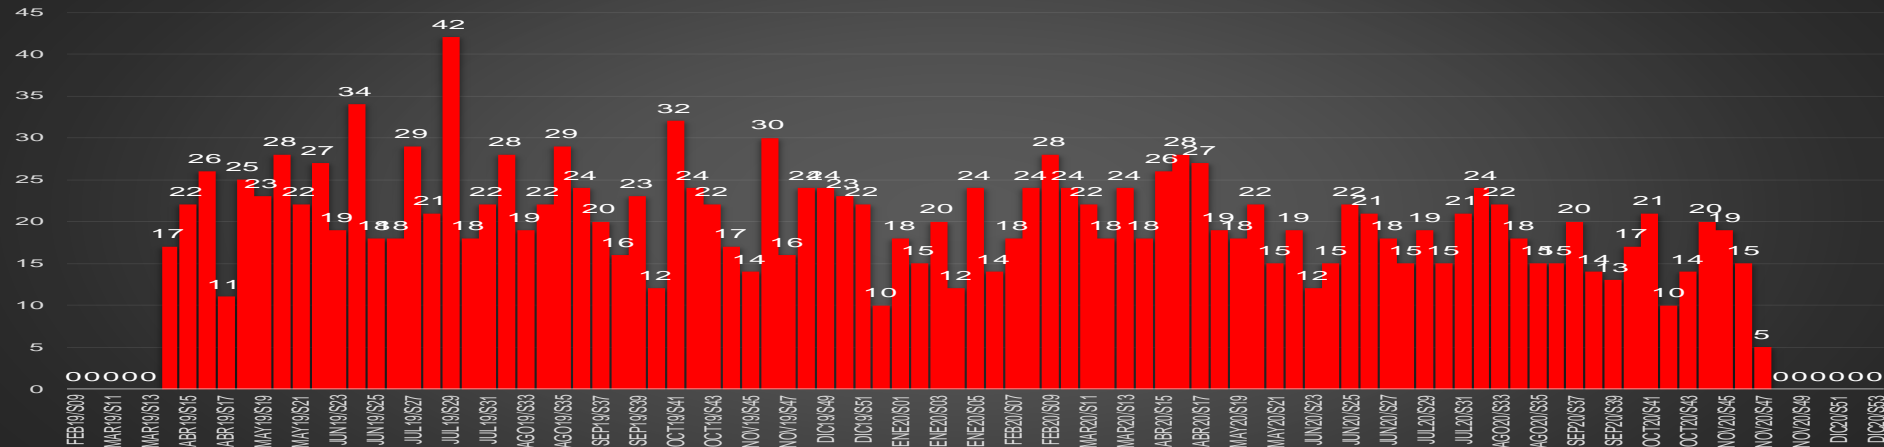

CRECIMIENTO HISTÓRICO

MUERTES SEXENIO AMLO

166,215

67,354

HOMICIDIOS

98,861

COVID19

HOMICIDIOS POR SEMANA

Nayarit

HOMICIDIOS POR SEMANA

NUEVO LEÓN

HOMICIDIOS POR MES

NUEVO LEÓN

HOMICIDIOS POR SEMANA

OAXACA

HOMICIDIOS POR MES

Oaxaca

HOMICIDIOS POR SEMANA

PUEBLA

HOMICIDIOS POR MES

Puebla

HOMICIDIOS POR SEMANA

QUERÉTARO

HOMICIDIOS POR MES