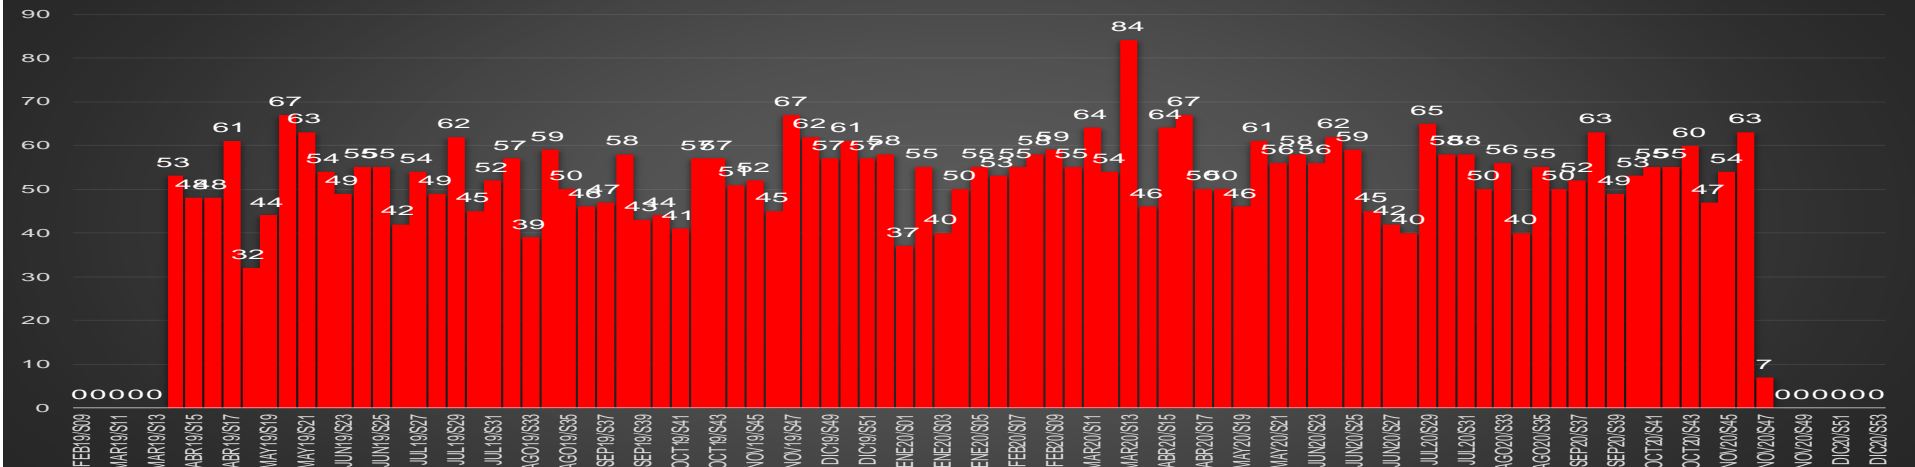

HOMICIDIOS POR SEMANA

GUANAJUATO