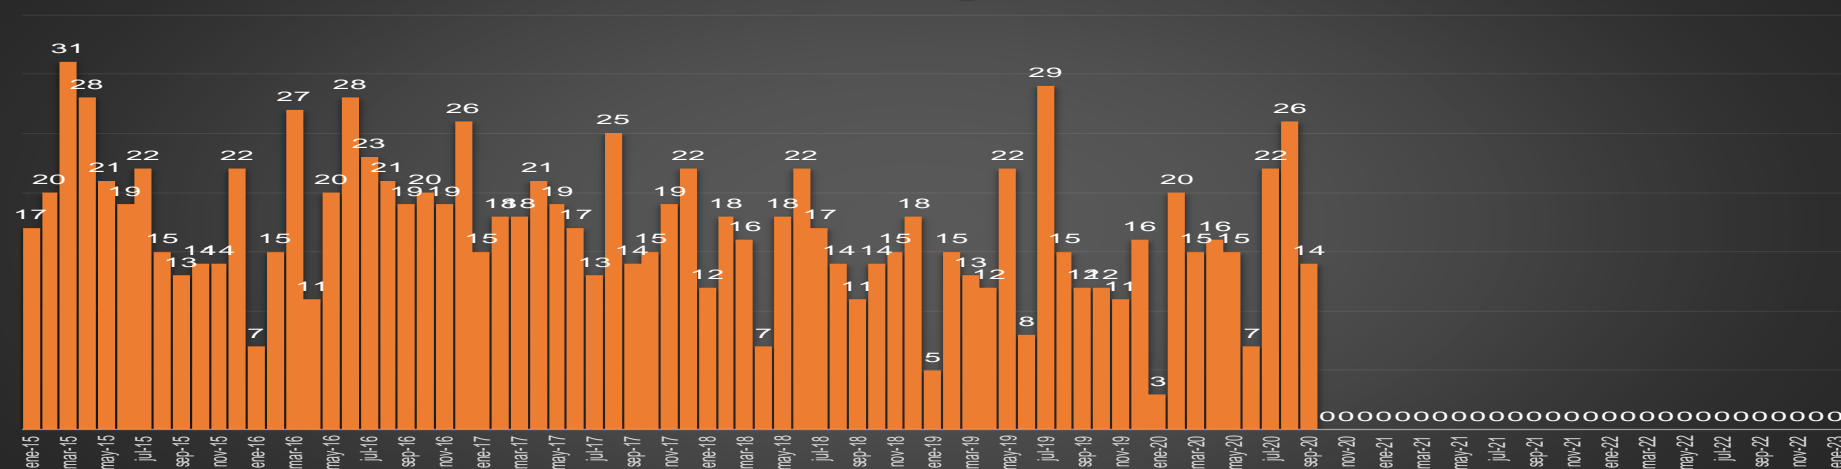

GUANAJUATO

HOMICIDIOS POR MES

Durango