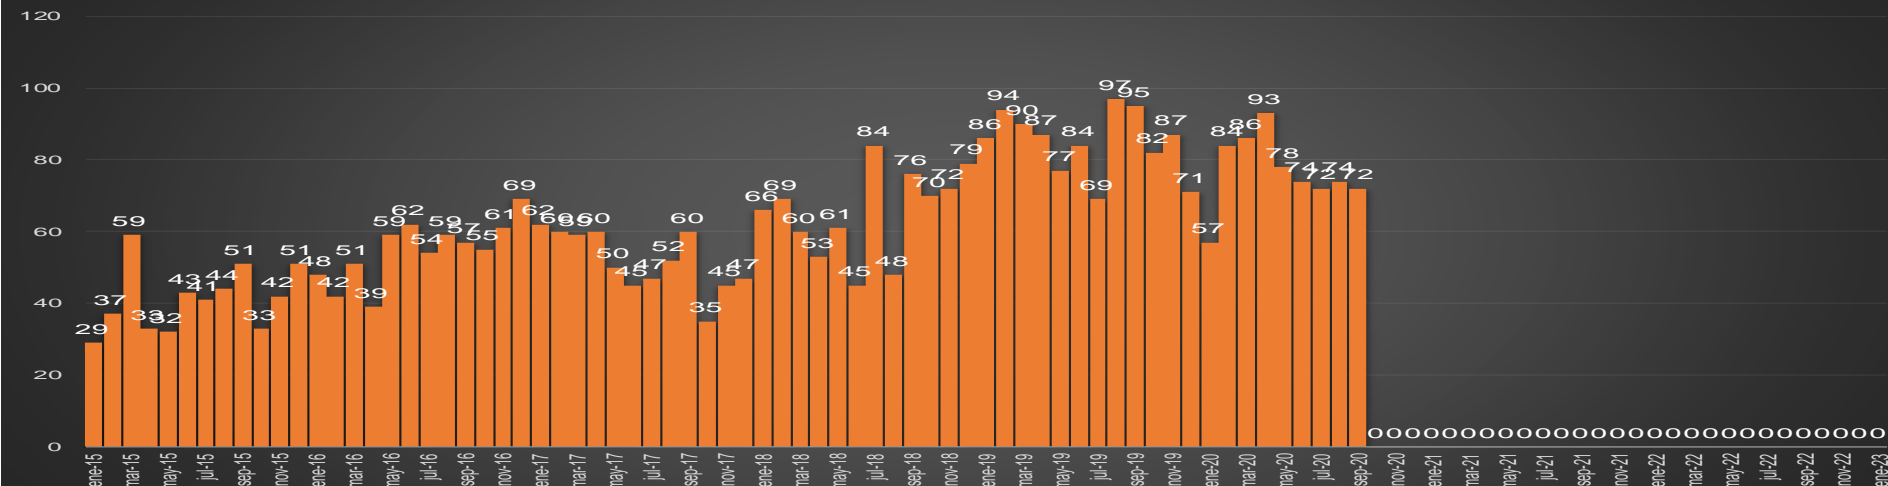

MICHOACAN

HOMICIDIOS POR SEMANA

MORELOS

HOMICIDIOS POR MES

Morelos

HOMICIDIOS POR SEMANA

NAYARIT

HOMICIDIOS POR MES