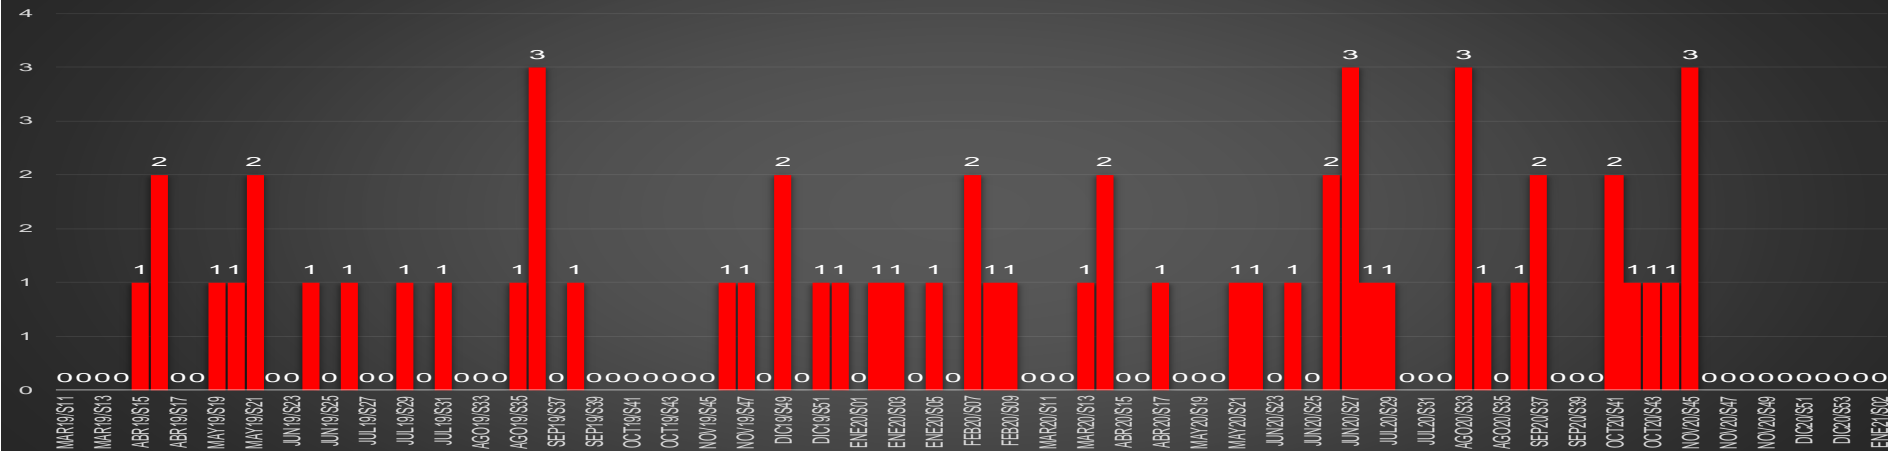

HOMICIDIOS POR SEMANA

YUCATÁN