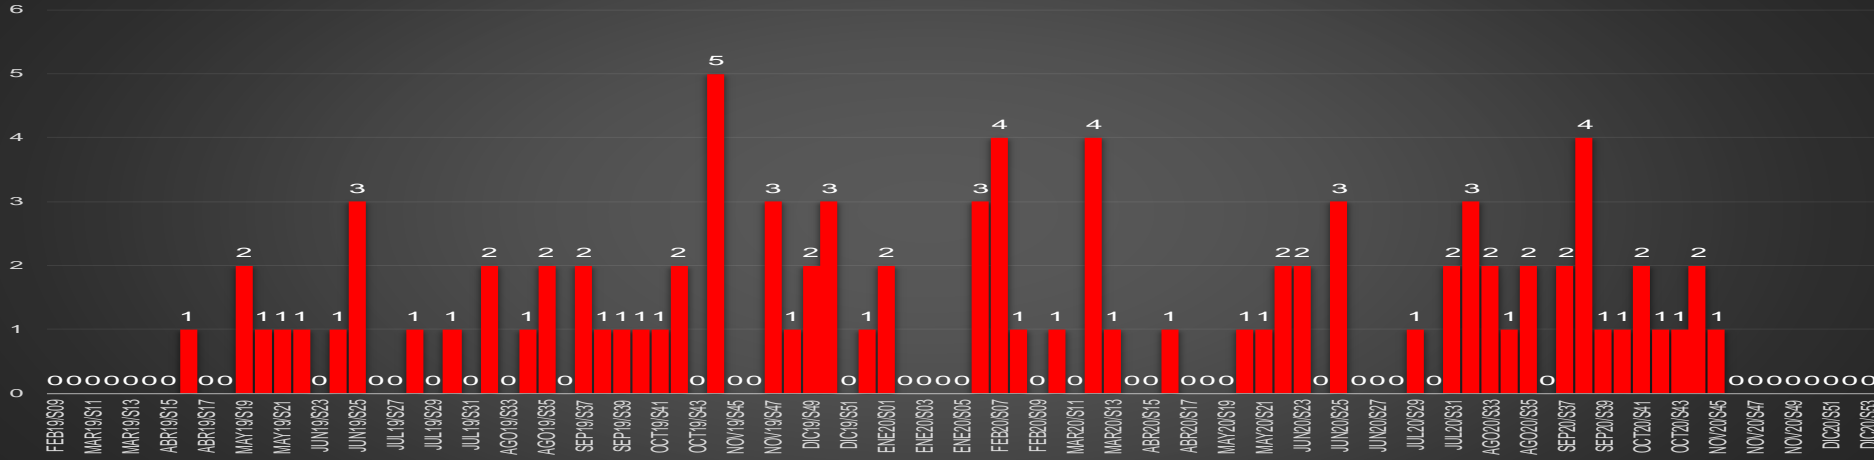

CRECIMIENTO HISTÓRICO

MUERTES SEXENIO AMLO

166,215

67,354

HOMICIDIOS

98,861

COVID19

HOMICIDIOS POR SEMANA

Baja California

HOMICIDIOS POR SEMANA

BAJA CALIFORNIA SUR

HOMICIDIOS POR MES

Baja California Sur

HOMICIDIOS POR SEMANA

CAMPECHE

HOMICIDIOS POR MES