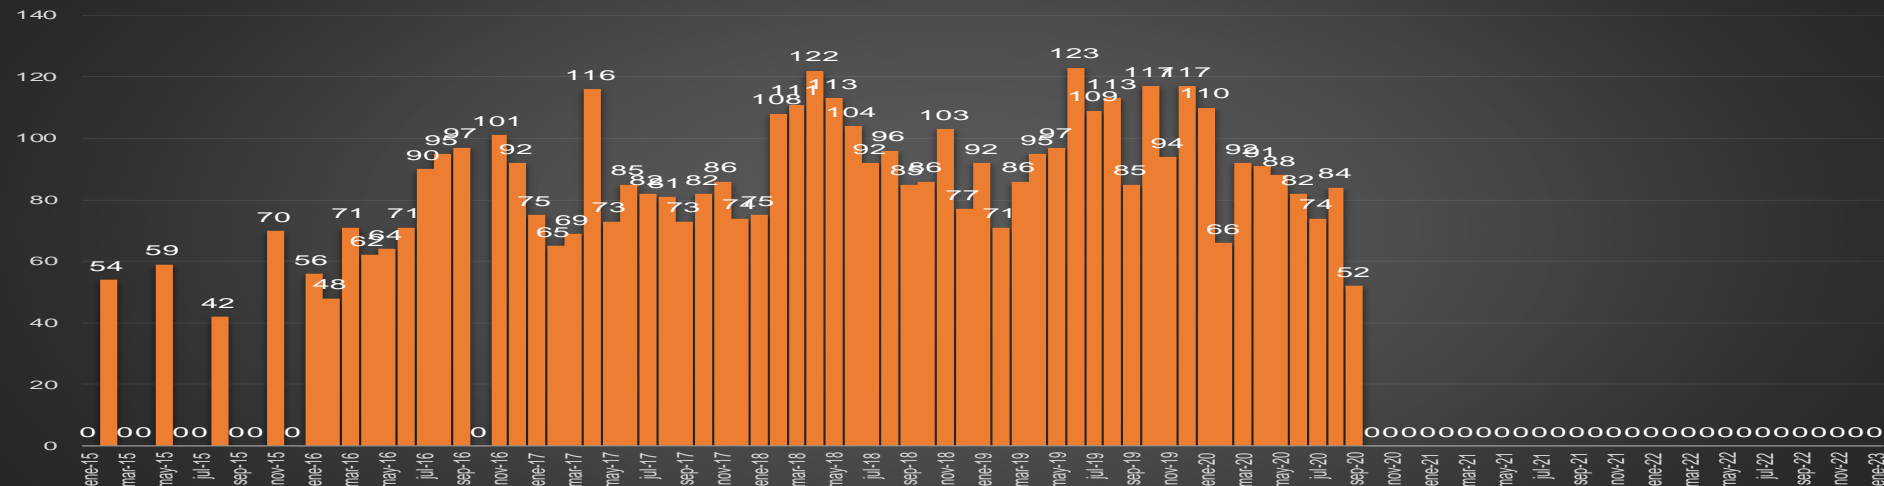

Oaxaca

HOMICIDIOS POR SEMANA

PUEBLA

HOMICIDIOS POR MES

Puebla

HOMICIDIOS POR SEMANA

QUERÉTARO

HOMICIDIOS POR MES