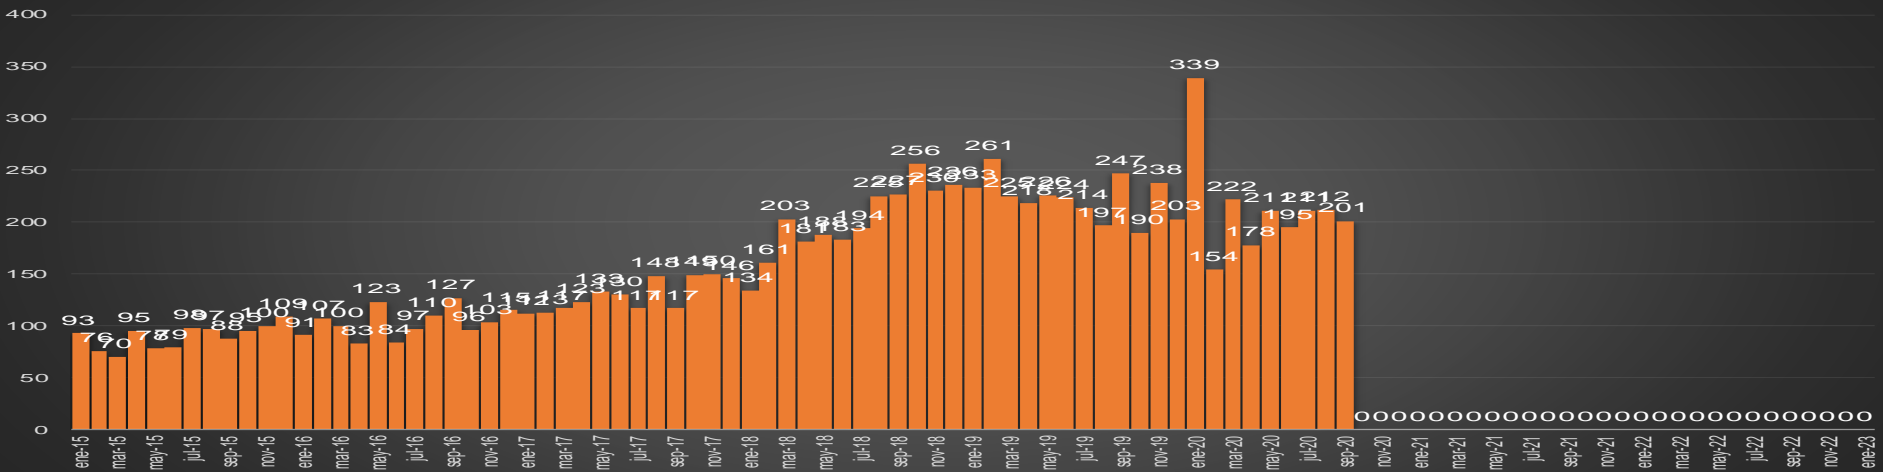

HOMICIDIOS POR MES

Jalisco