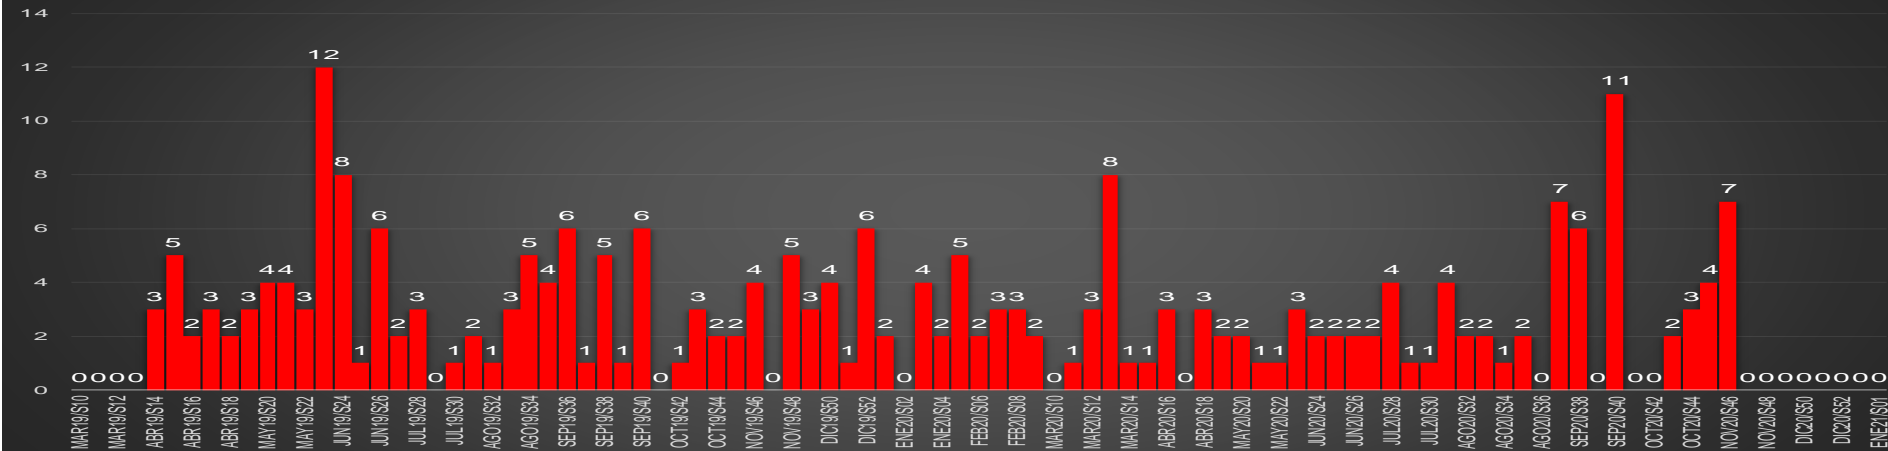

HOMICIDIOS POR SEMANA

TLAXCALA