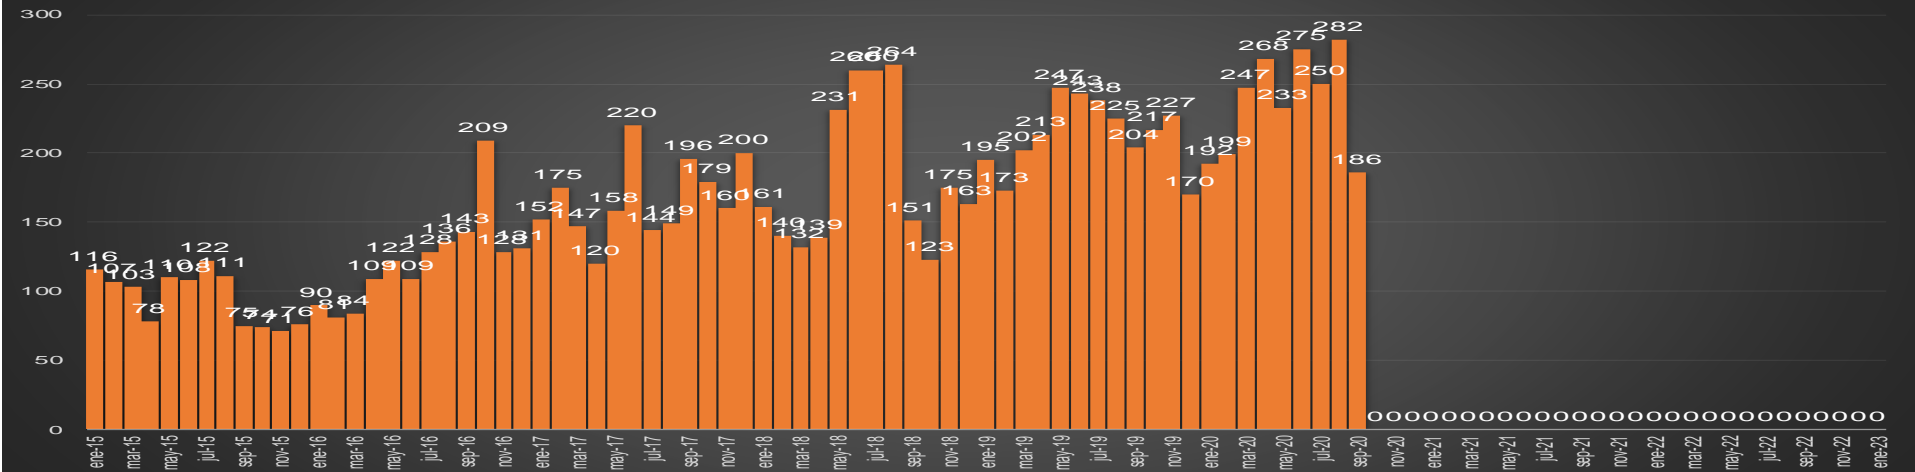

CDMX

HOMICIDIOS POR MES

Chihuahua