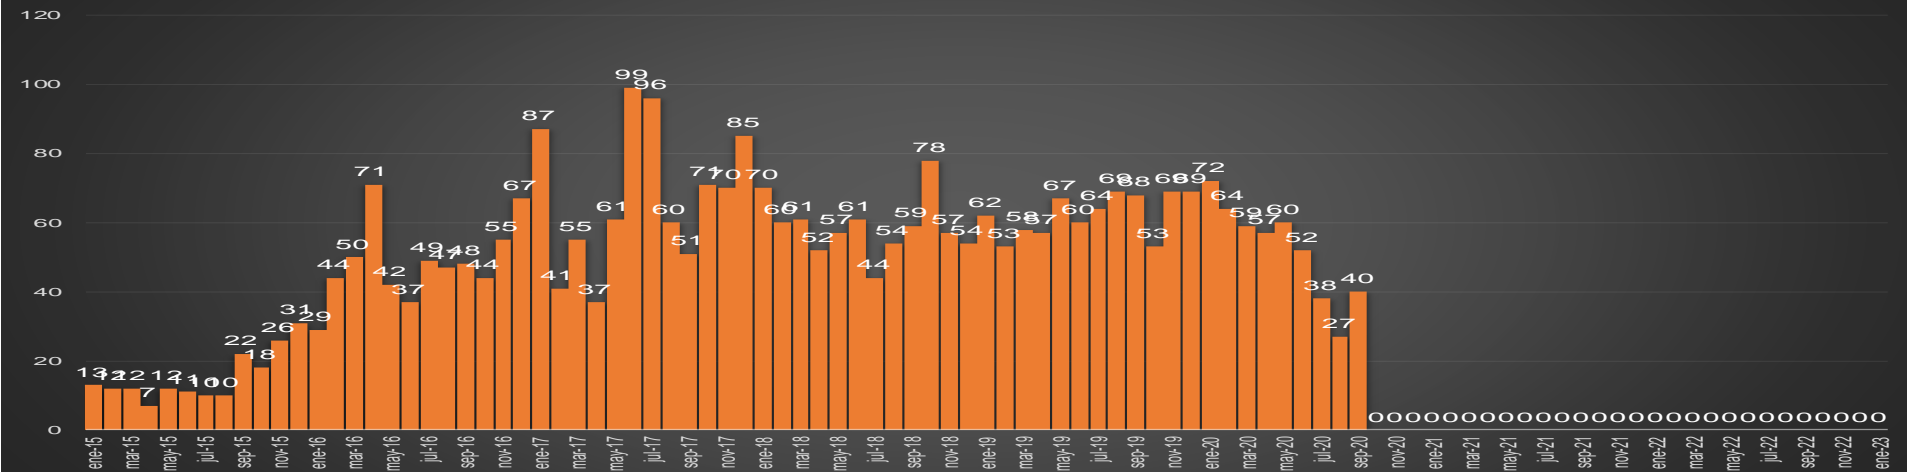

CHIAPAS

HOMICIDIOS POR MES

Colima