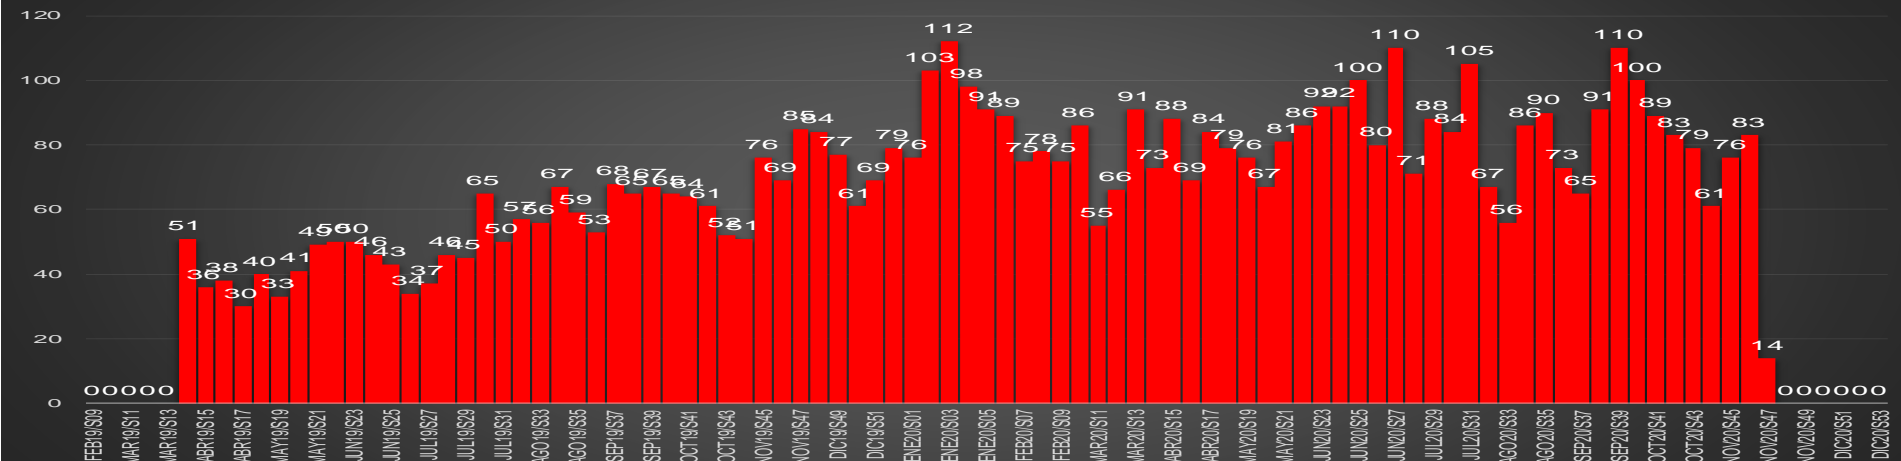

CRECIMIENTO HISTÓRICO

MUERTES SEXENIO AMLO

166,215

67,354

HOMICIDIOS

98,861

COVID19

HOMICIDIOS POR SEMANA

Durango

HOMICIDIOS POR SEMANA

GUANAJUATO

HOMICIDIOS POR MES

Guanajuato

HOMICIDIOS POR SEMANA

GUERRERO

HOMICIDIOS POR MES