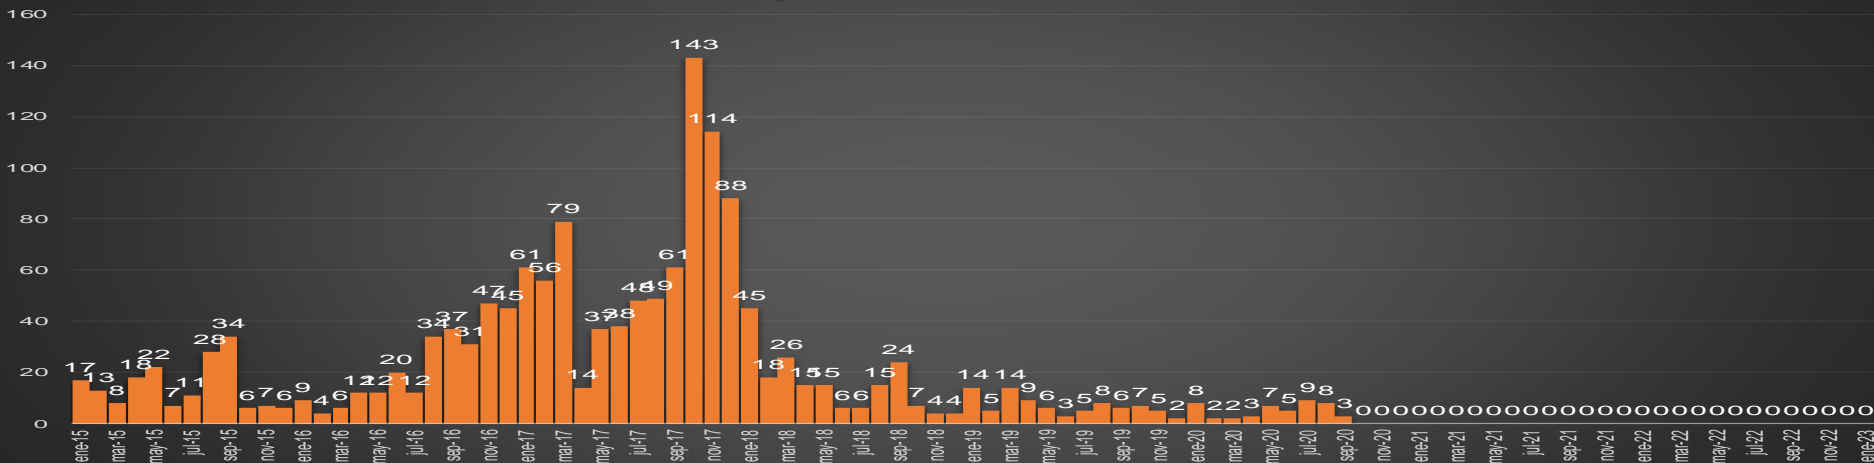

CRECIMIENTO HISTÓRICO

MUERTES SEXENIO AMLO

166,215

67,354

HOMICIDIOS

98,861

COVID19

HOMICIDIOS POR SEMANA

Baja California

HOMICIDIOS POR SEMANA

BAJA CALIFORNIA SUR

HOMICIDIOS POR MES

Baja California Sur

HOMICIDIOS POR SEMANA

CAMPECHE

HOMICIDIOS POR MES