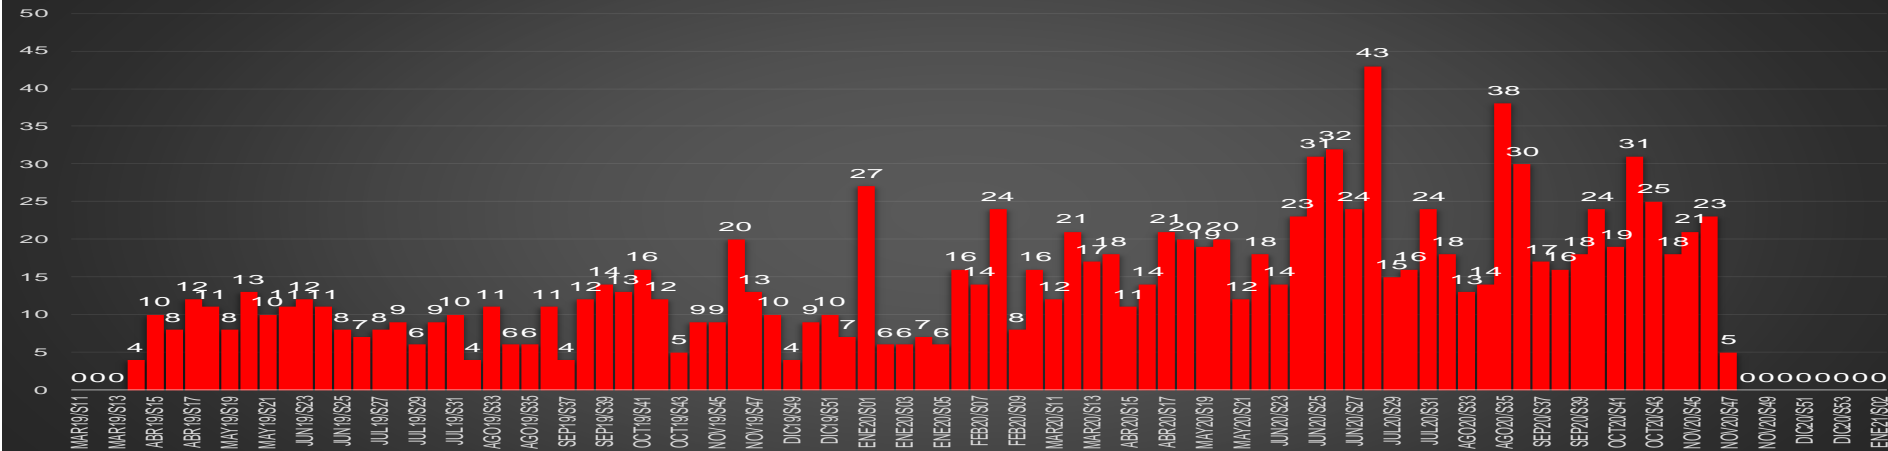

CRECIMIENTO HISTÓRICO

MUERTES SEXENIO AMLO

166,215

67,354

HOMICIDIOS

98,861

COVID19

HOMICIDIOS POR SEMANA

Veracruz

HOMICIDIOS POR SEMANA

YUCATÁN

HOMICIDIOS POR MES

YUCATÁN

HOMICIDIOS POR SEMANA

ZACATECAS

HOMICIDIOS POR MES