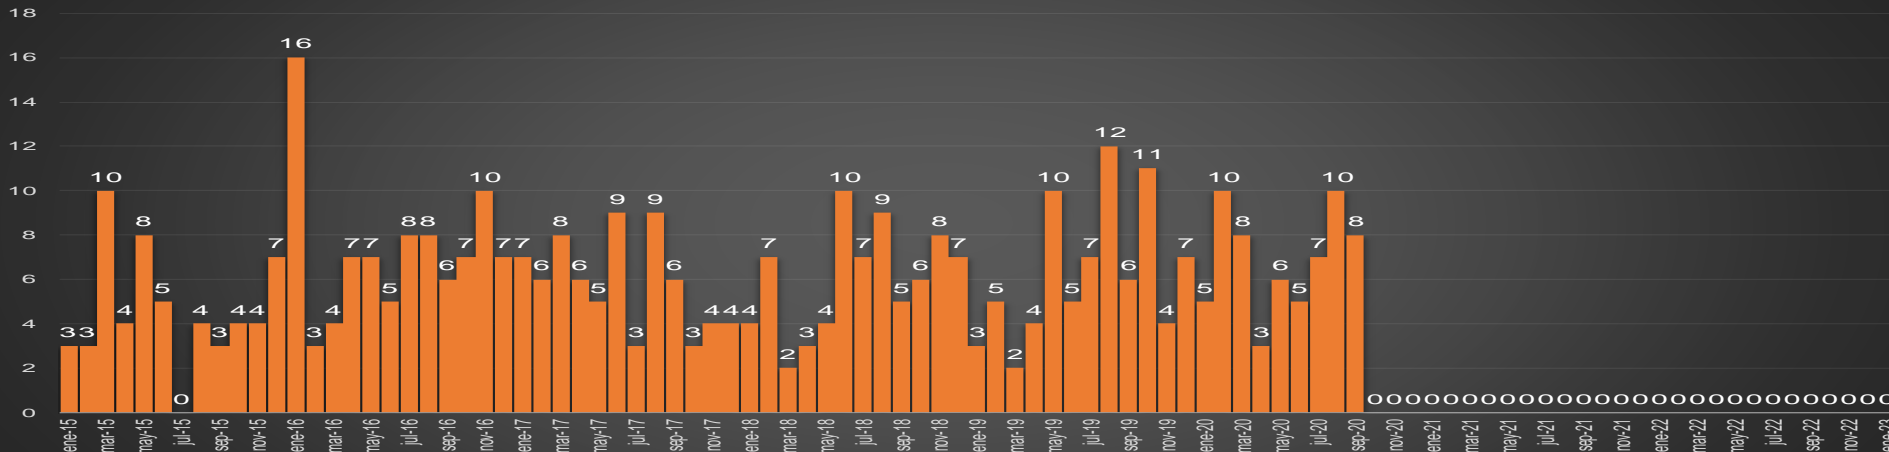

COAHUILA

HOMICIDIOS POR MES

Campeche