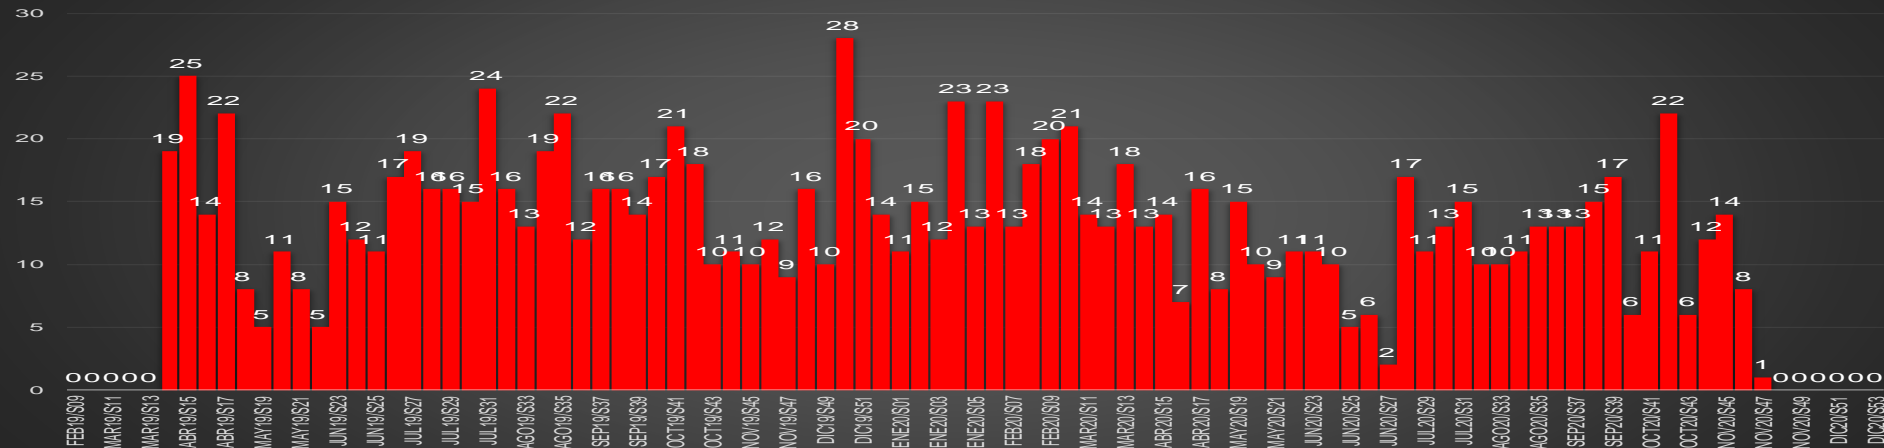

HOMICIDIOS POR SEMANA

QUINTANA ROO