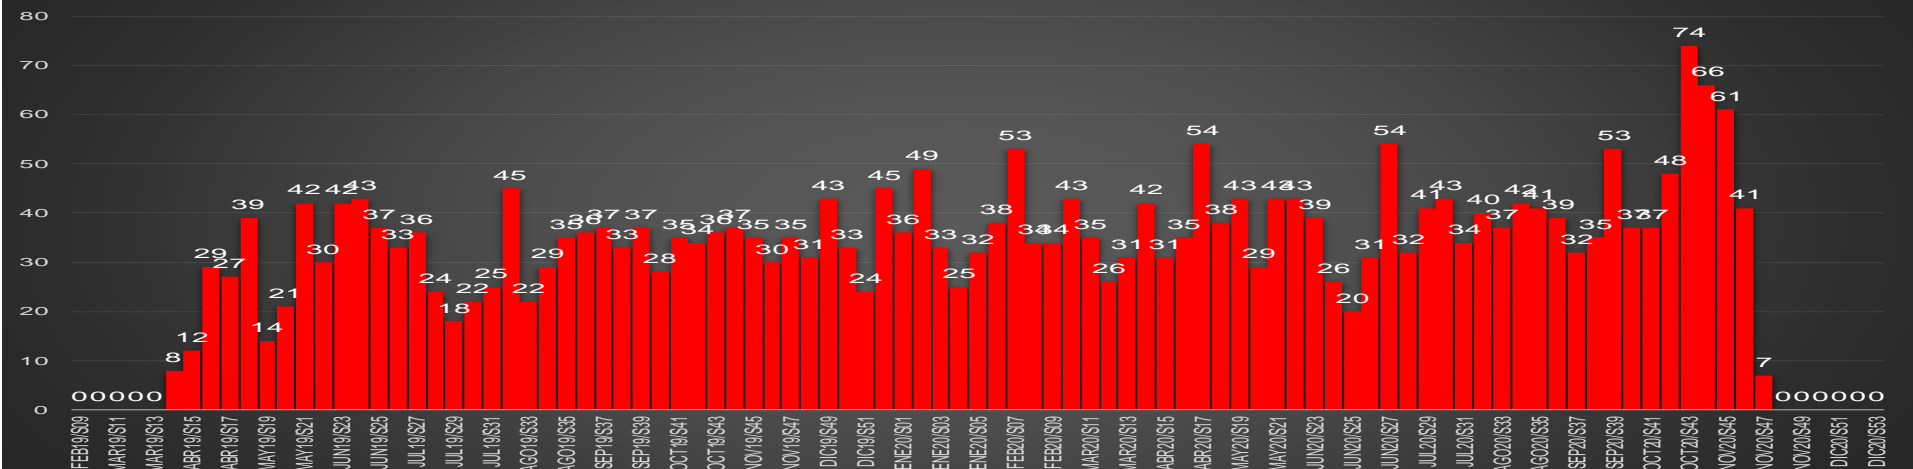

CRECIMIENTO HISTÓRICO

MUERTES SEXENIO AMLO

166,215

67,354

HOMICIDIOS

98,861

COVID19

HOMICIDIOS POR SEMANA

Jalisco

HOMICIDIOS POR SEMANA

MÉXICO

HOMICIDIOS POR MES

EDOMEX

HOMICIDIOS POR SEMANA

MICHOACÁN

HOMICIDIOS POR MES