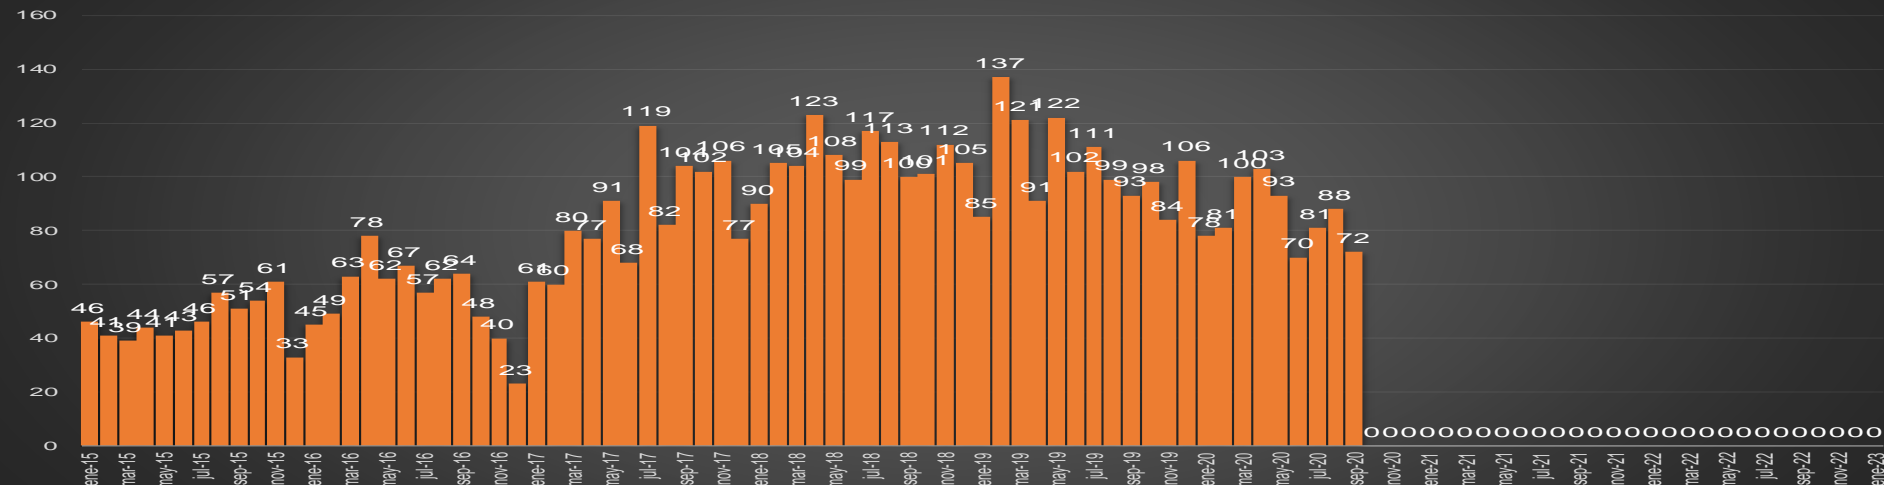

Oaxaca

HOMICIDIOS POR SEMANA

PUEBLA

HOMICIDIOS POR MES

Puebla

HOMICIDIOS POR SEMANA

QUERÉTARO

HOMICIDIOS POR MES