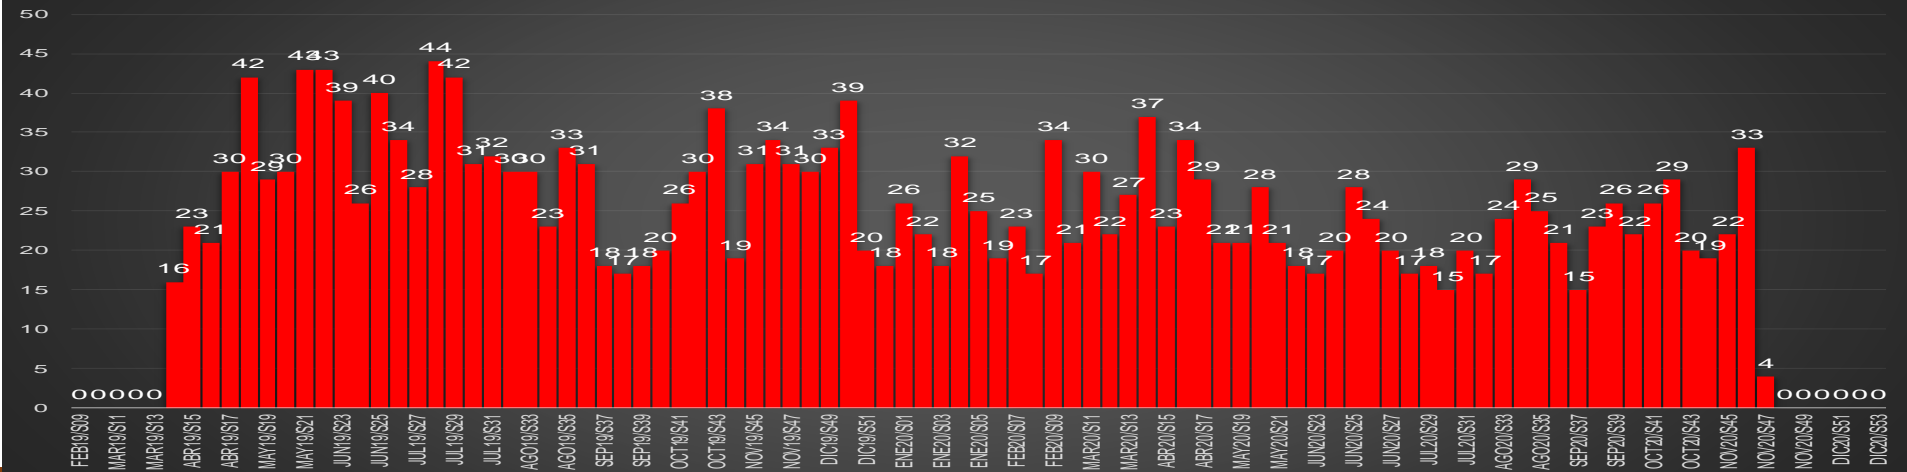

HOMICIDIOS POR SEMANA

HIDALGO