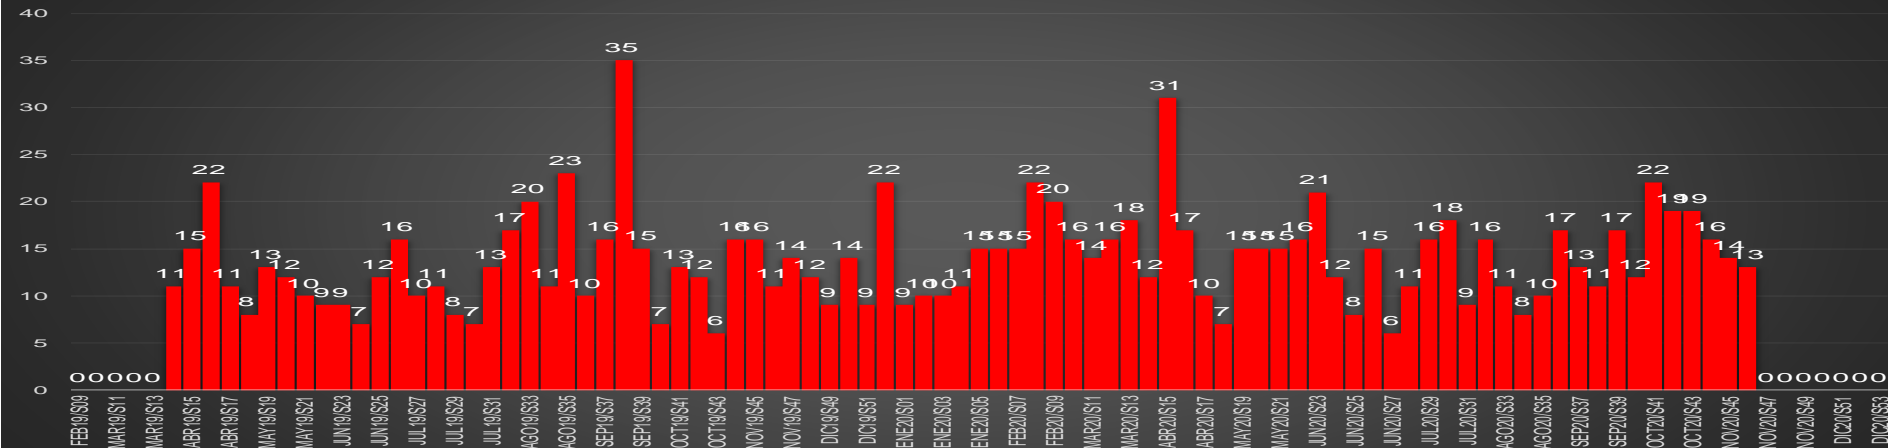

HOMICIDIOS POR SEMANA

MORELOS