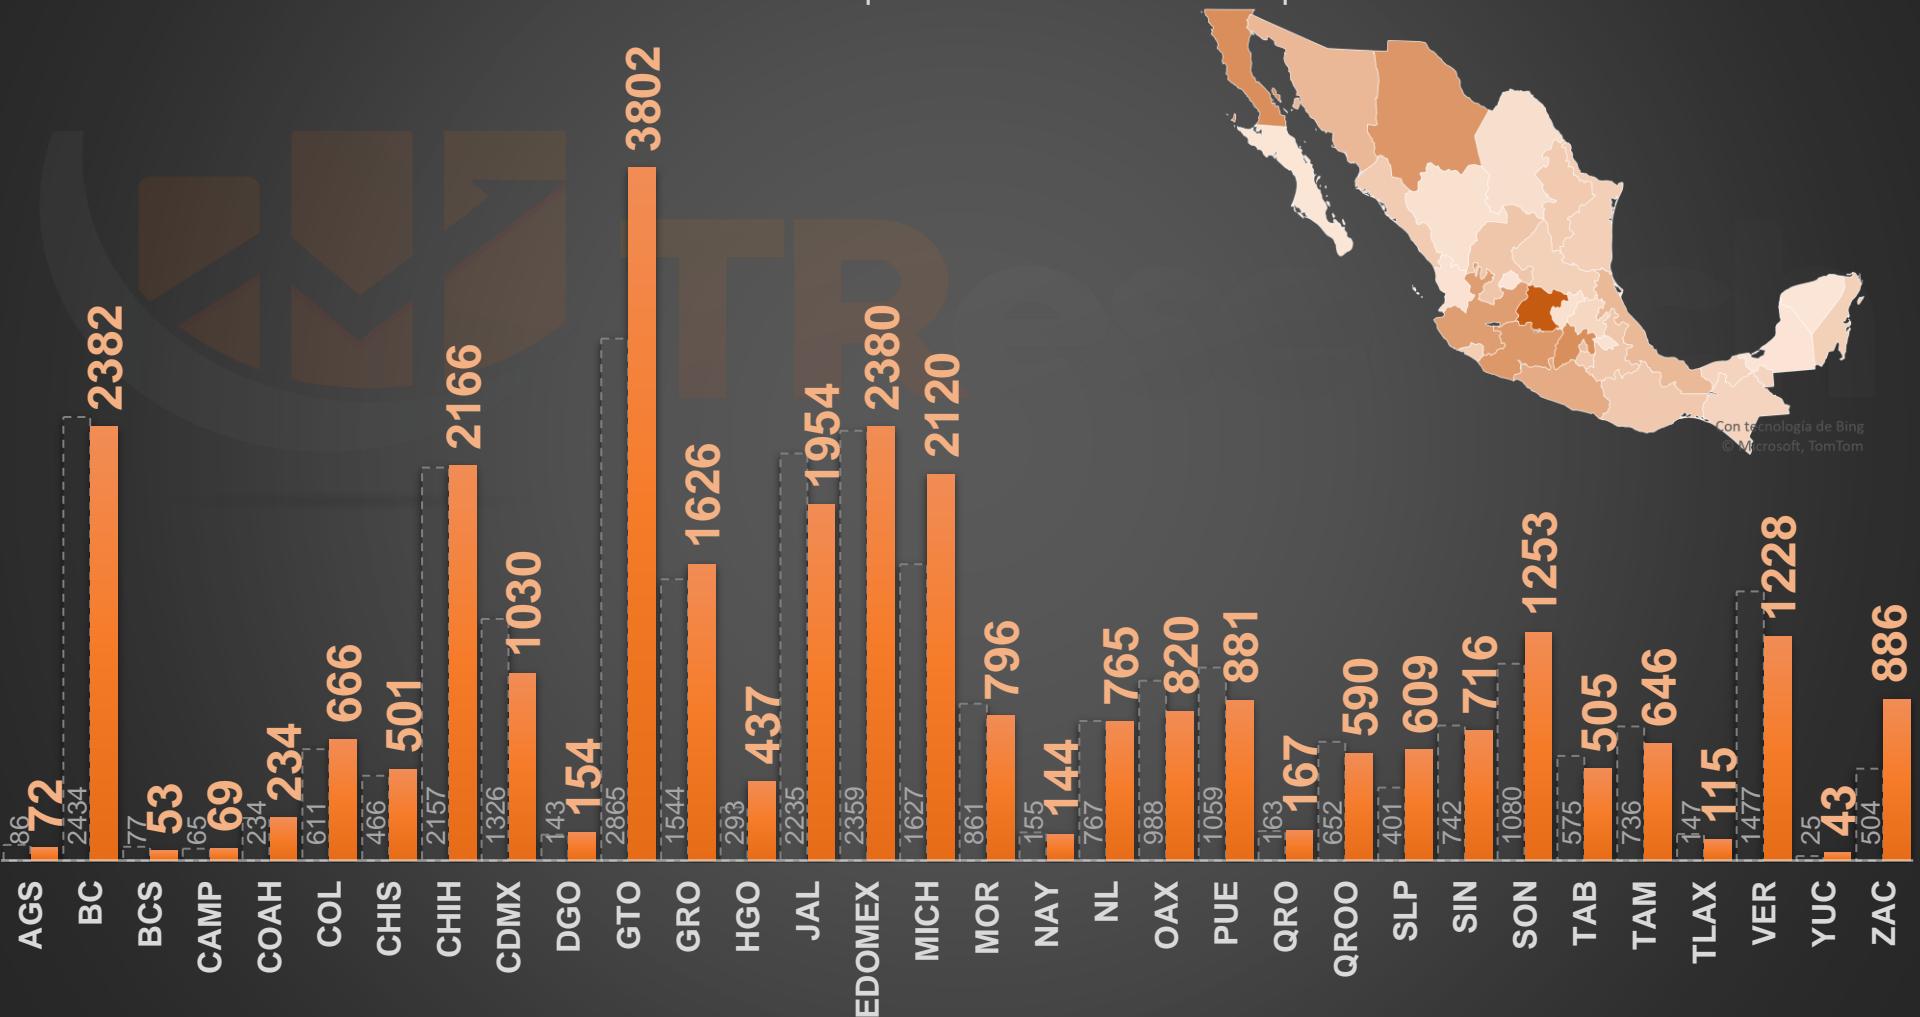

LÍDERES EN INVESTIGACIÓN ONLINE

VÍCTIMAS POR DELITO DE HOMICIDIO DOLOSO EN MÉXICO

VÍCTIMAS DE HOMICIDIO DOLOSO EN MÉXICO

www.informeseguridad.cns.gob.mx

	HOMICIDIOS
HOY	72
AYER	68
ANTIER	81
5 DÍAS	70
7 DÍAS	71
10 DÍAS	82
15 DÍAS	65
20 DÍAS	95
1 MES	92
NOV-20	1220

3802	2380	2120	1253	881	886	1626	1228	2382	1954	2166	154	765	820	72	234	590	716	505	646	53	69	666	501	1030	437	796	144	167	609	115	43
------	------	------	------	-----	-----	------	------	------	------	------	-----	-----	-----	----	-----	-----	-----	-----	-----	----	----	-----	-----	------	-----	-----	-----	-----	-----	-----	----

ACUMULADO MENSUAL noviembre de 2020

ACUMULADO HOMICIDIOS DOLOSOS

□ ENE-NOV|2019

■ ENE-NOV|2020

Con tecnología de Bing
© Microsoft, TomTom

HOMICIDIOS DOLOSOS SEXENIO AMLO

67,354

VÍCTIMAS DE HOMICIDIO DOLOSO EN MÉXICO SEXENIO AMLO

CRECIMIENTO HISTÓRICO

MUERTES SEXENIO AMLO

166,215

67,354

HOMICIDIOS

98,861

COVID19

HOMICIDIOS POR SEMANA