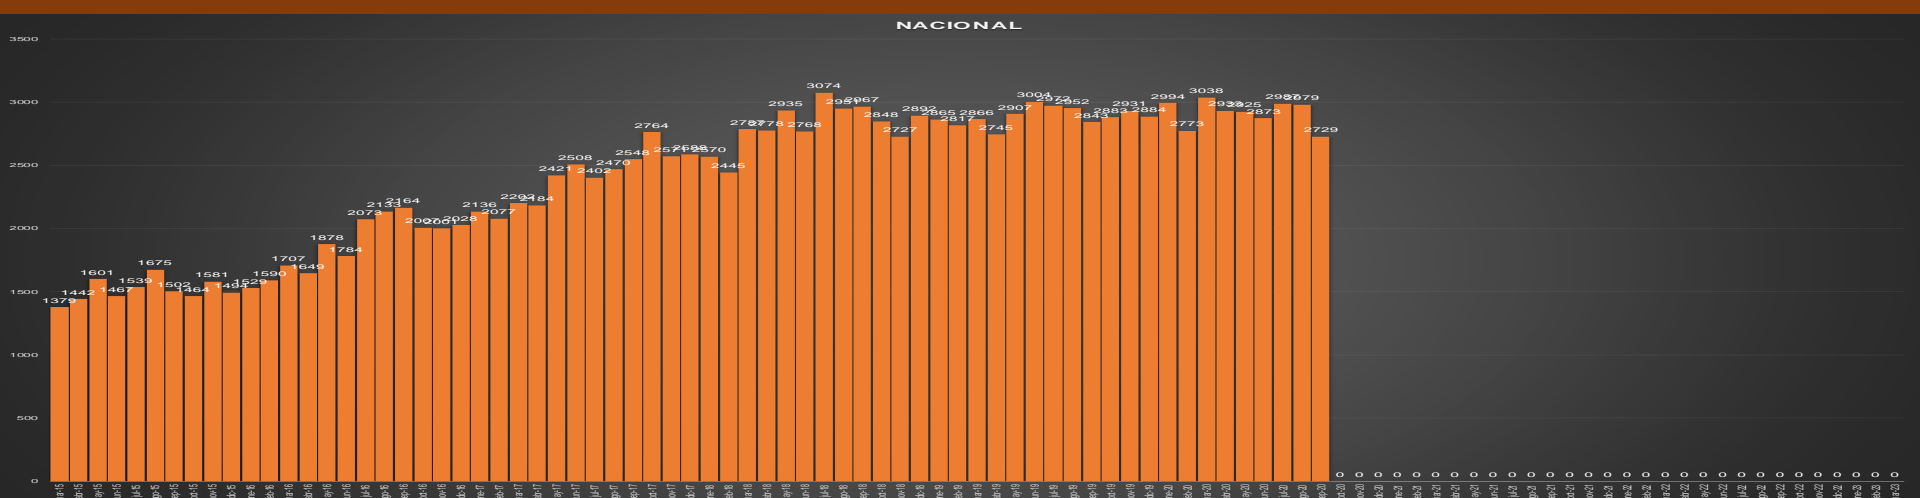

HOMICIDIOS POR MES