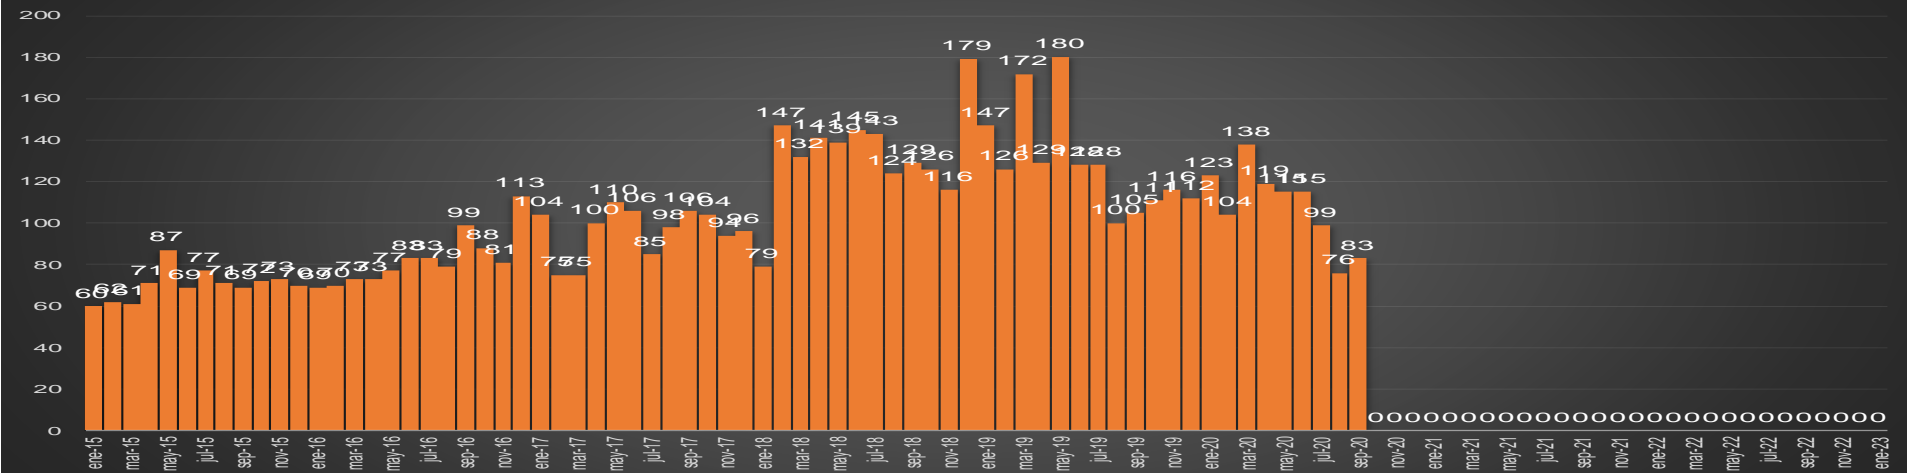

CRECIMIENTO HISTÓRICO

MUERTES SEXENIO AMLO

166,215

67,354

HOMICIDIOS

98,861

COVID19

HOMICIDIOS POR SEMANA

Chihuahua

HOMICIDIOS POR SEMANA

CDMX

HOMICIDIOS POR MES

CDMX

HOMICIDIOS POR SEMANA

DURANGO

HOMICIDIOS POR MES