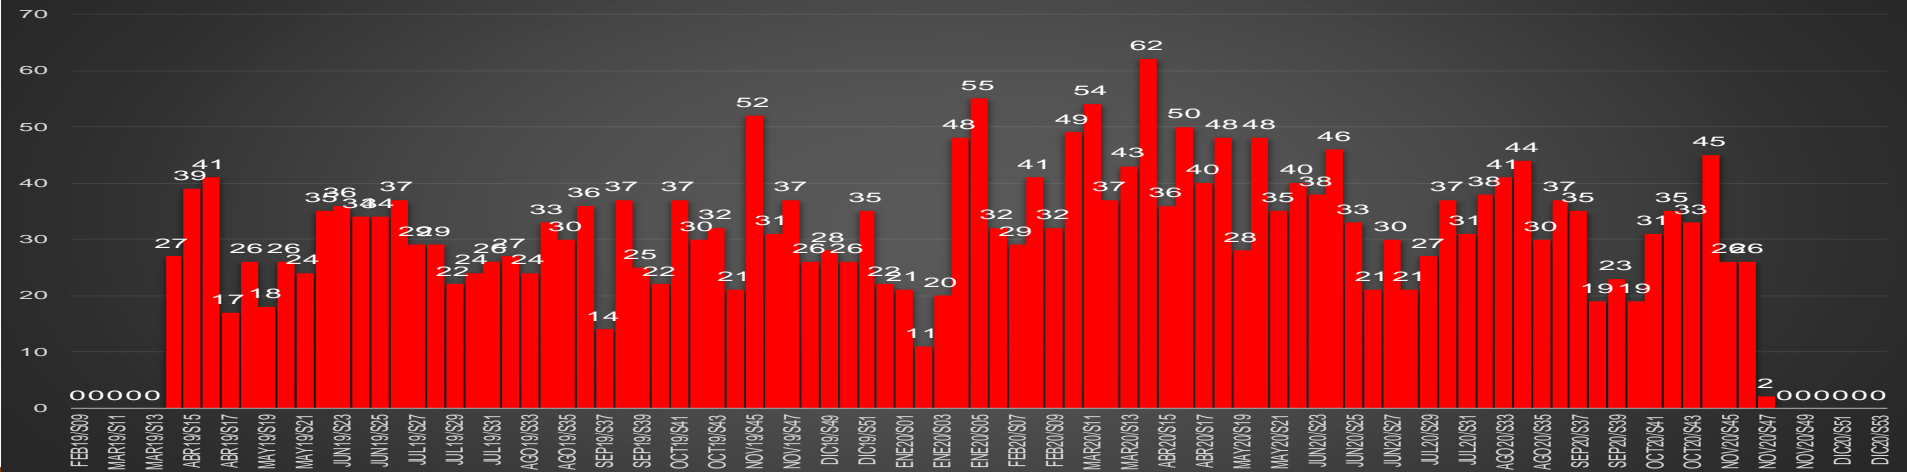

CRECIMIENTO HISTÓRICO

MUERTES SEXENIO AMLO

166,215

67,354

HOMICIDIOS

98,861

COVID19

HOMICIDIOS POR SEMANA

Campeche

HOMICIDIOS POR SEMANA

COAHUILA

HOMICIDIOS POR MES

Coahuila

HOMICIDIOS POR SEMANA

COLIMA

HOMICIDIOS POR MES