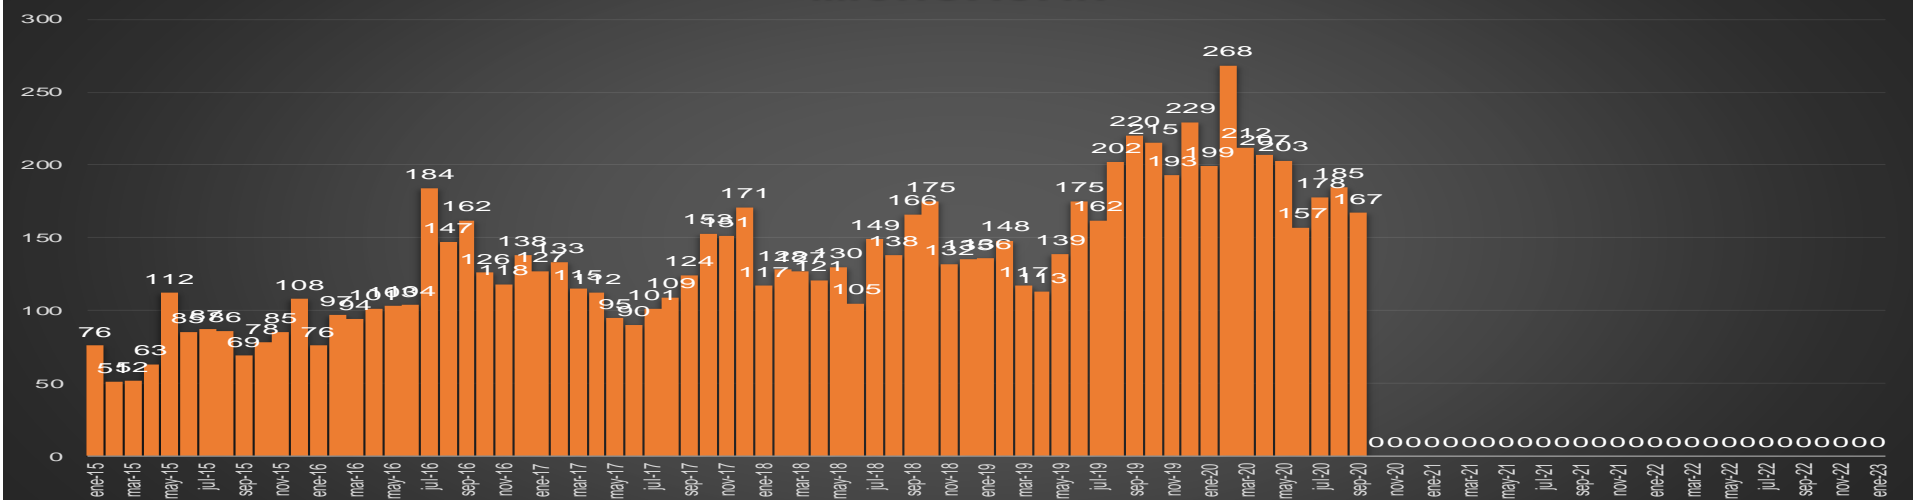

MORELOS

HOMICIDIOS POR MES

MICHOACAN