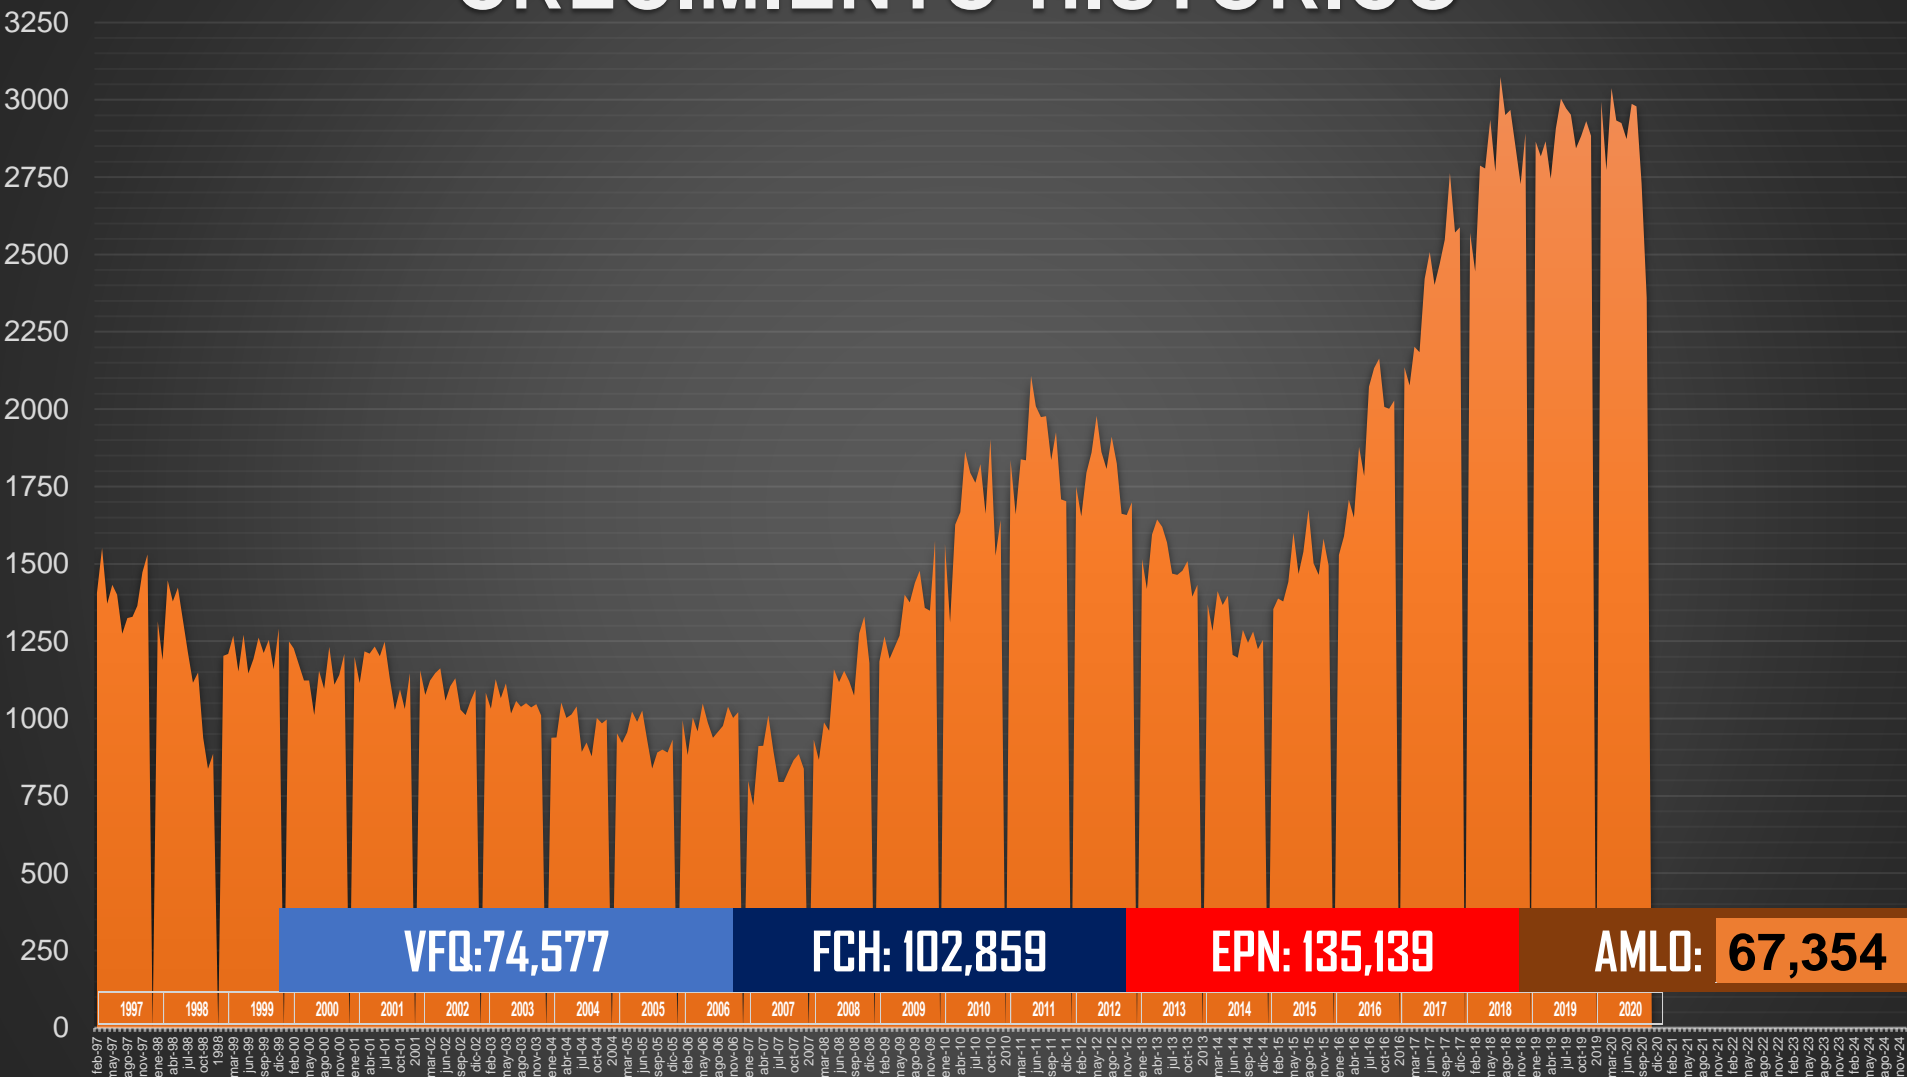

ACUMULADO MENSUAL noviembre de 2020

ACUMULADO HOMICIDIOS DOLOSOS

□ ENE-NOV|2019

■ ENE-NOV|2020

Con tecnología de Bing
© Microsoft, TomTom

HOMICIDIOS DOLOSOS SEXENIO AMLO

67,354

VÍCTIMAS DE HOMICIDIO DOLOSO EN MÉXICO SEXENIO AMLO

www.informeseuridad.cns.gob.mx

67,354

HOMICIDIOS DOLOSOS MISMOS MESES DE CADA GOBIERNO

0 20,000 40,000 60,000 80,000 100,000 120,000 140,000 160,000

VFQ
TOTAL 74K

27,118

VAR AMLO

148%

FCH
103K

23,250

190%

EPN
135K

34,071

98%

AMLO

67,354

CRECIMIENTO HISTÓRICO

MUERTES SEXENIO AMLO

166,215

67,354

HOMICIDIOS

98,861

COVID19

HOMICIDIOS POR SEMANA