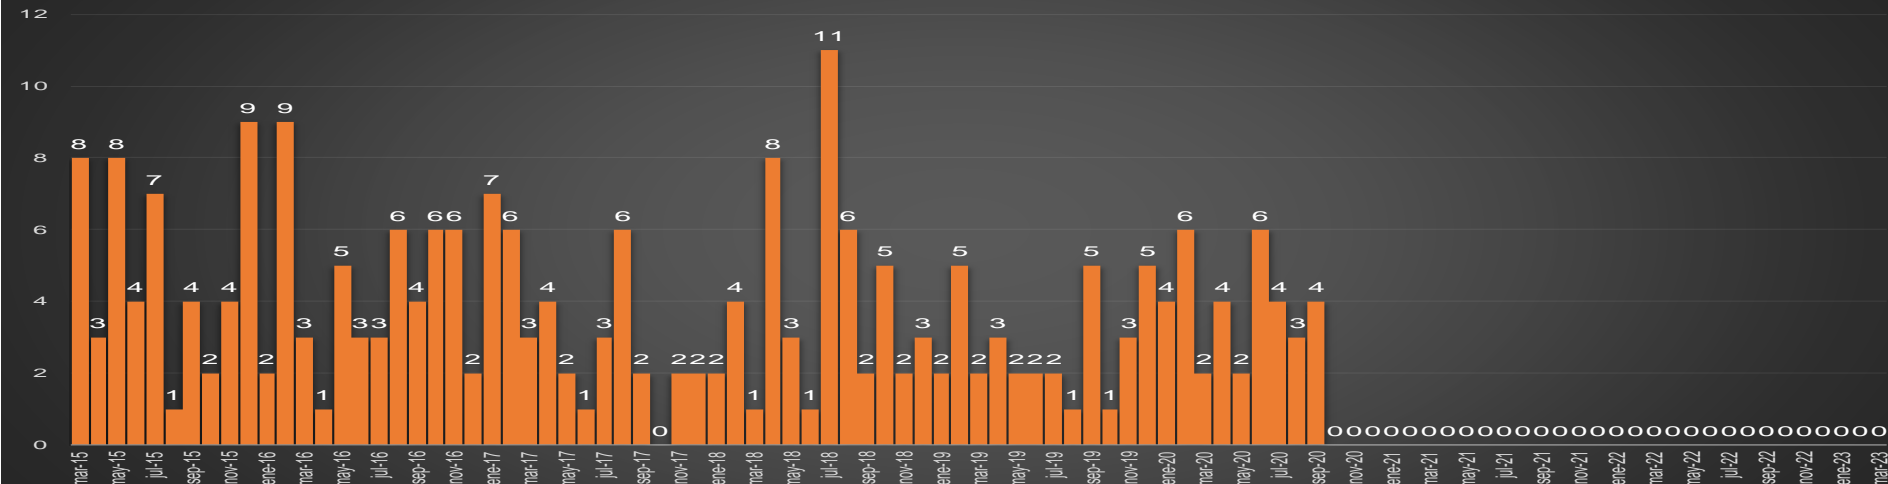

Veracruz

HOMICIDIOS POR SEMANA

YUCATÁN

HOMICIDIOS POR MES

YUCATÁN

HOMICIDIOS POR SEMANA

ZACATECAS

HOMICIDIOS POR MES