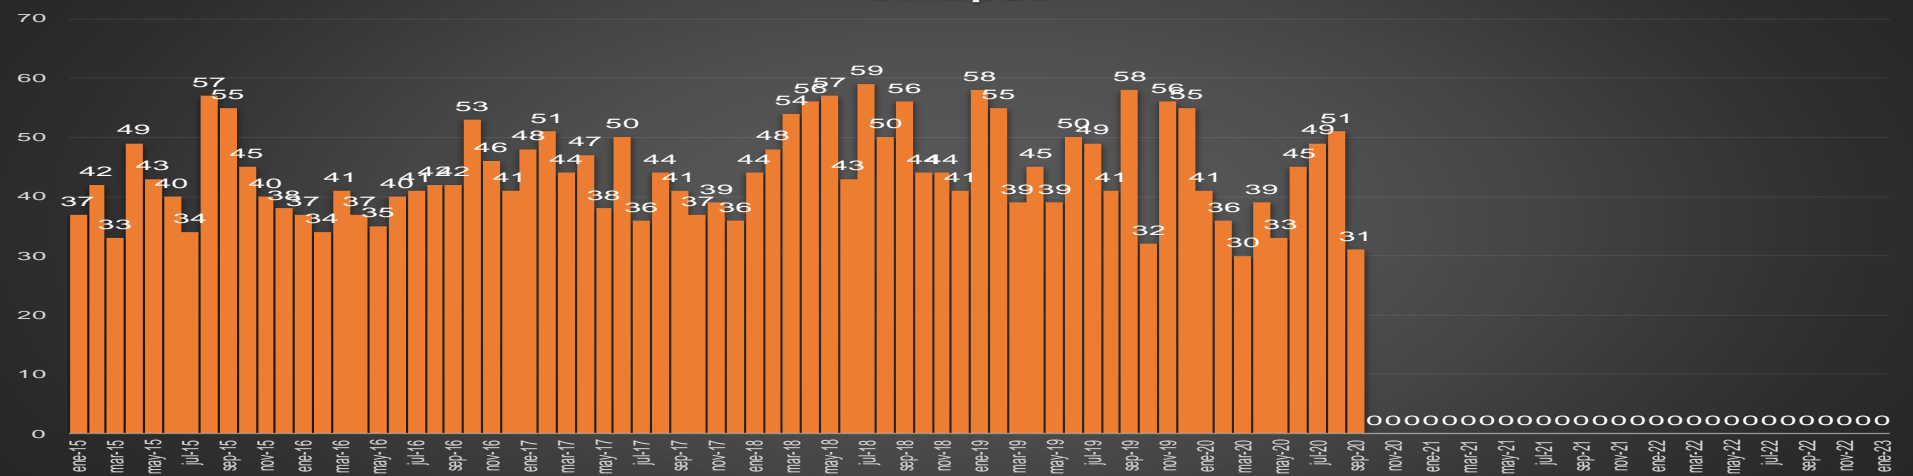

CRECIMIENTO HISTÓRICO

MUERTES SEXENIO AMLO

166,215

67,354

HOMICIDIOS

98,861

COVID19

HOMICIDIOS POR SEMANA

Colima

HOMICIDIOS POR SEMANA

CHIAPAS

HOMICIDIOS POR MES

Chiapas

HOMICIDIOS POR SEMANA

CHIHUAHUA

HOMICIDIOS POR MES