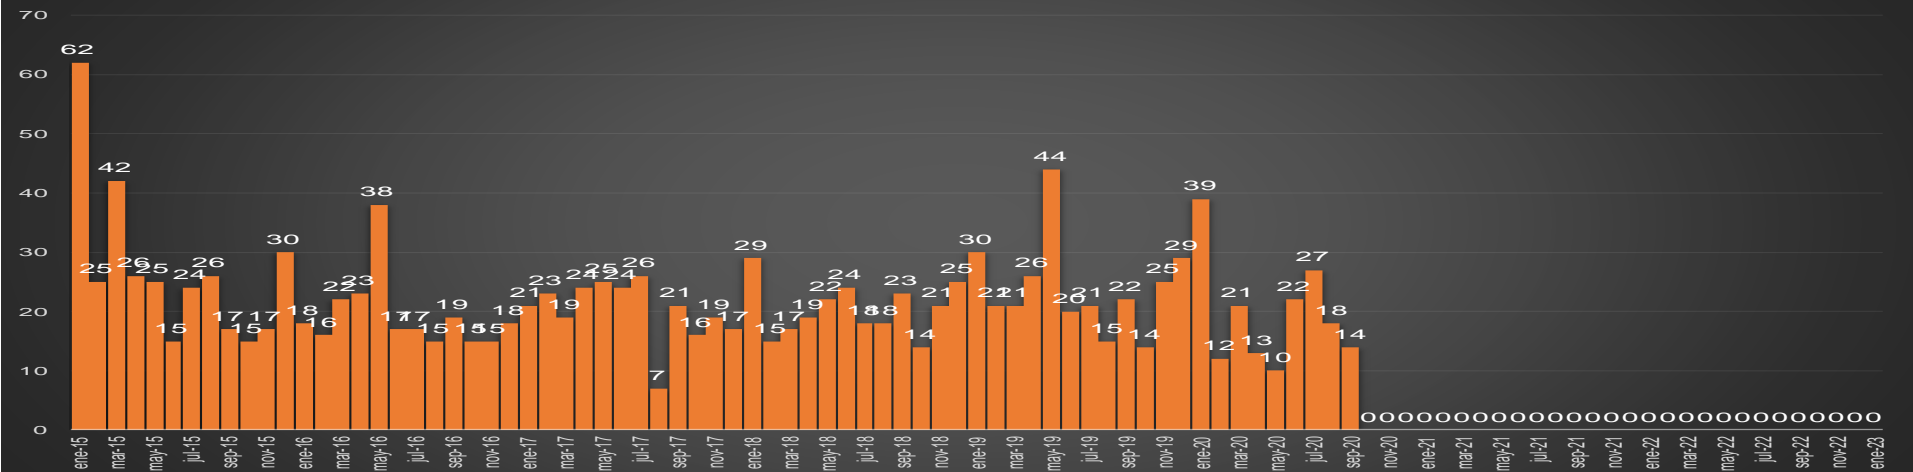

CRECIMIENTO HISTÓRICO

MUERTES SEXENIO AMLO

166,215

67,354

HOMICIDIOS

98,861

COVID19

HOMICIDIOS POR SEMANA

Campeche

HOMICIDIOS POR SEMANA

COAHUILA

HOMICIDIOS POR MES

Coahuila

HOMICIDIOS POR SEMANA

COLIMA

HOMICIDIOS POR MES