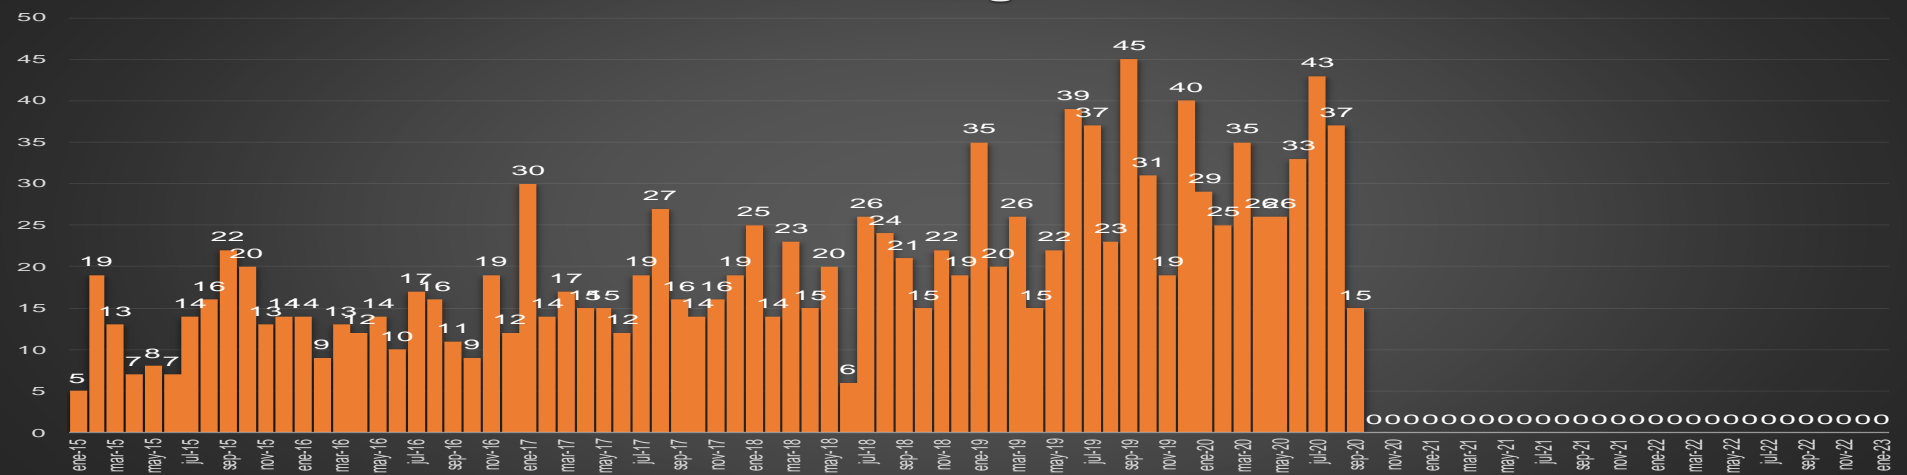

CRECIMIENTO HISTÓRICO

MUERTES SEXENIO AMLO

166,215

67,354

HOMICIDIOS

98,861

COVID19

HOMICIDIOS POR SEMANA

Guerrero

HOMICIDIOS POR SEMANA

HIDALGO

HOMICIDIOS POR MES

Hidalgo

HOMICIDIOS POR SEMANA

JALISCO

HOMICIDIOS POR MES