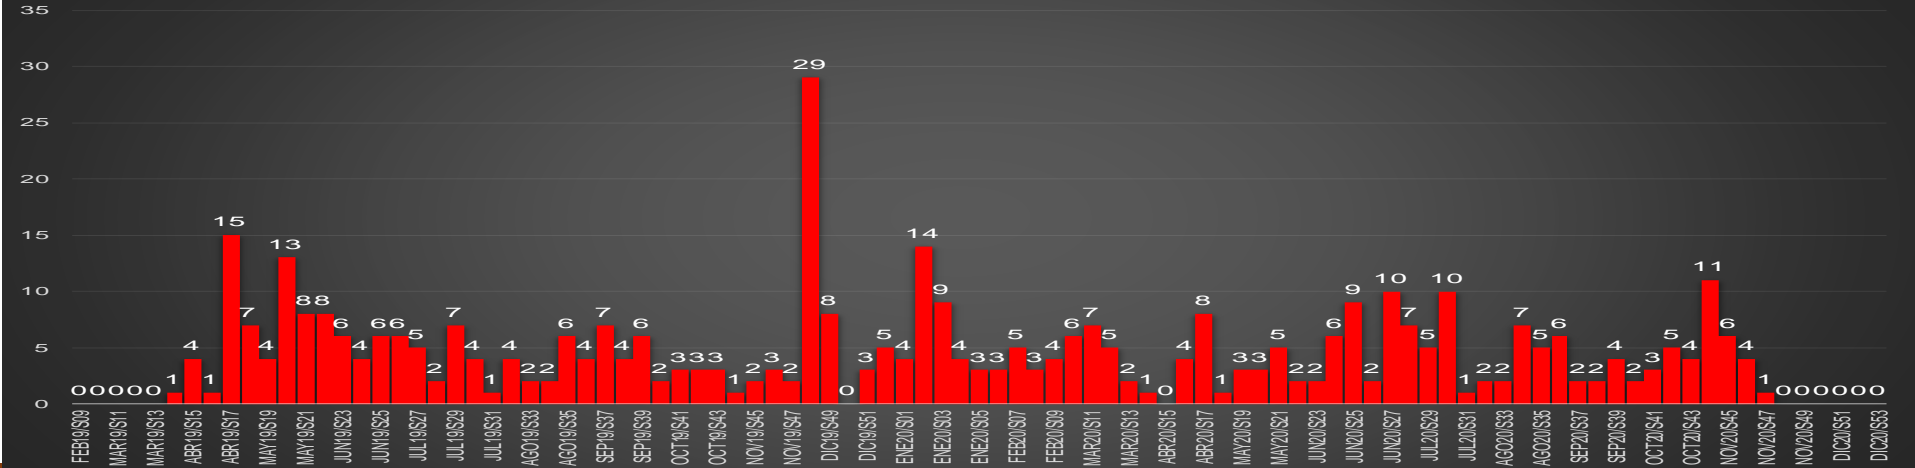

CRECIMIENTO HISTÓRICO

MUERTES SEXENIO AMLO

166,215

67,354

HOMICIDIOS

98,861

COVID19

HOMICIDIOS POR SEMANA

Colima

HOMICIDIOS POR SEMANA

CHIAPAS

HOMICIDIOS POR MES

Chiapas

HOMICIDIOS POR SEMANA

CHIHUAHUA

HOMICIDIOS POR MES

Chihuahua

HOMICIDIOS POR SEMANA

CDMX

HOMICIDIOS POR MES

CDMX

HOMICIDIOS POR SEMANA

DURANGO

HOMICIDIOS POR MES