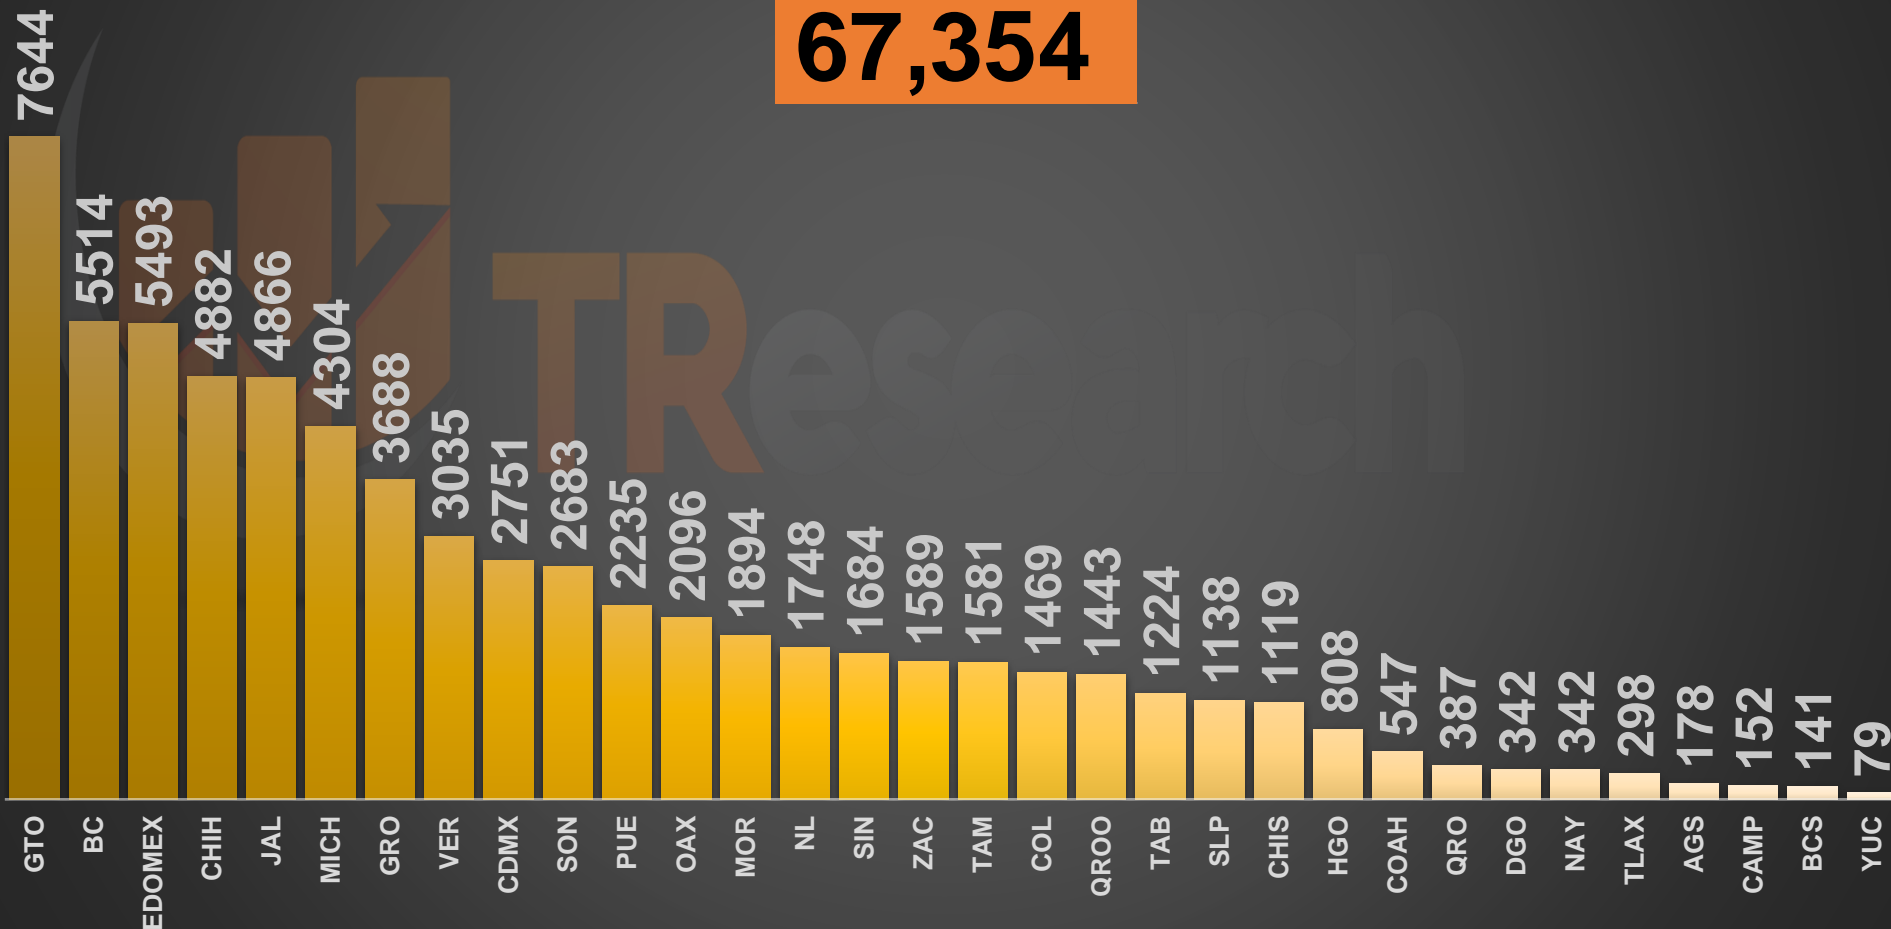

3802	2380	2120	1253	881	886	1626	1228	2382	1954	2166	154	765	820	72	234	590	716	505	646	53	69	666	501	1030	437	796	144	167	609	115	43
------	------	------	------	-----	-----	------	------	------	------	------	-----	-----	-----	----	-----	-----	-----	-----	-----	----	----	-----	-----	------	-----	-----	-----	-----	-----	-----	----

ACUMULADO MENSUAL noviembre de 2020

ACUMULADO HOMICIDIOS DOLOSOS

□ ENE-NOV|2019

■ ENE-NOV|2020

Con tecnología de Bing
© Microsoft, TomTom

HOMICIDIOS DOLOSOS SEXENIO AMLO

67,354

VÍCTIMAS DE HOMICIDIO DOLOSO EN MÉXICO SEXENIO AMLO

www.informeseuridad.cns.gob.mx

67,354

HOMICIDIOS DOLOSOS MISMOS MESES DE CADA GOBIERNO

0 20,000 40,000 60,000 80,000 100,000 120,000 140,000 160,000

VFQ
TOTAL 74K

27,118

VAR AMLO

148%

CRECIMIENTO HISTÓRICO

MUERTES SEXENIO AMLO

166,215

67,354

HOMICIDIOS

98,861

COVID19

HOMICIDIOS POR SEMANA