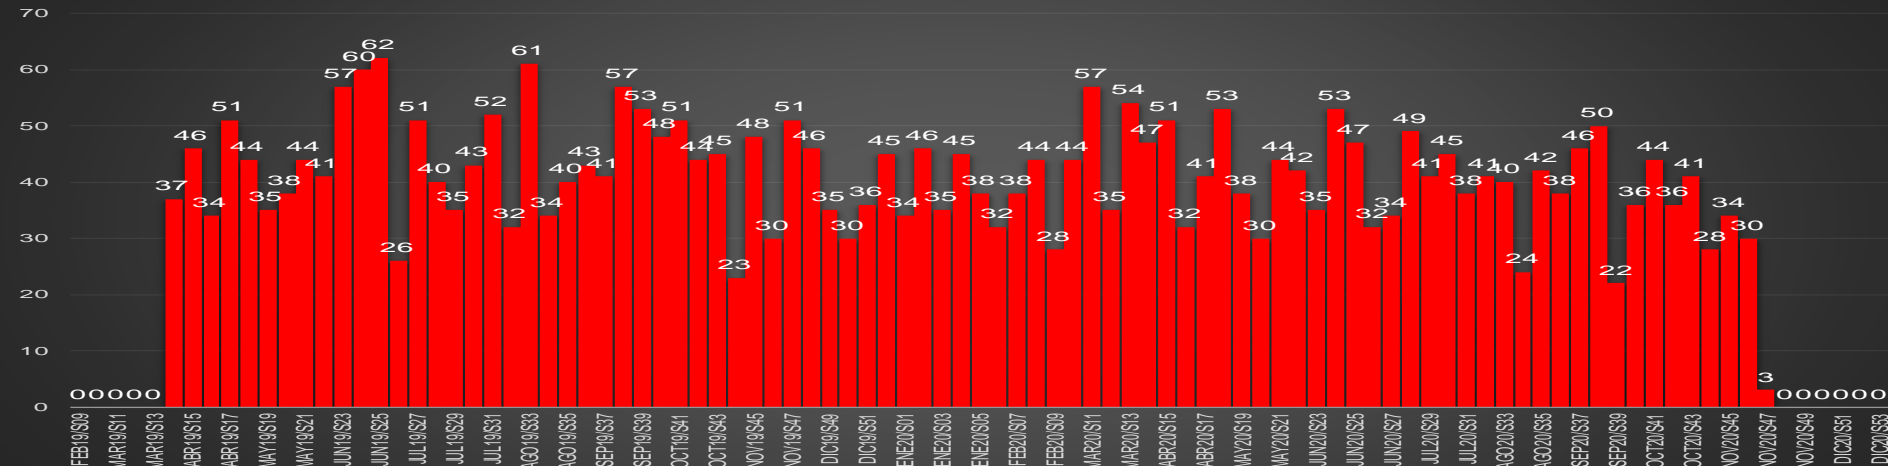

HOMICIDIOS POR SEMANA

MÉXICO