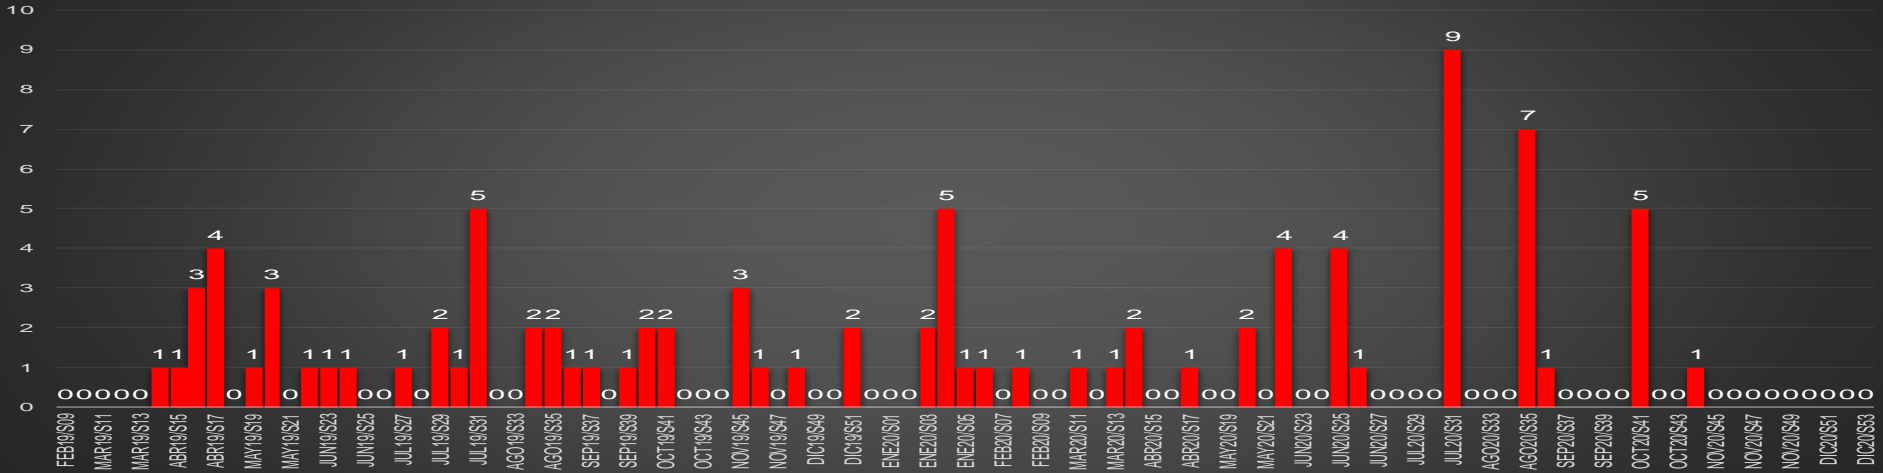

HOMICIDIOS POR SEMANA

BAJA CALIFORNIA SUR