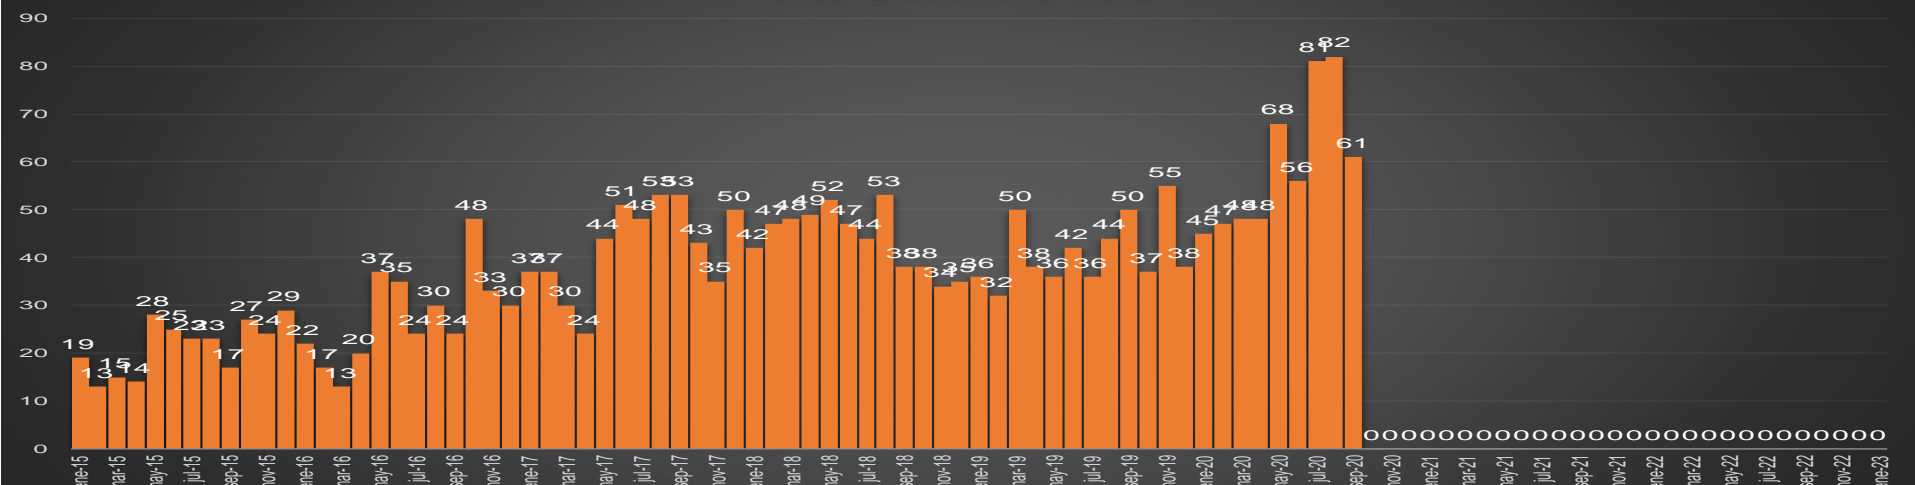

SINALOYA

HOMICIDIOS POR MES

SAN LUIS POTOSÍ