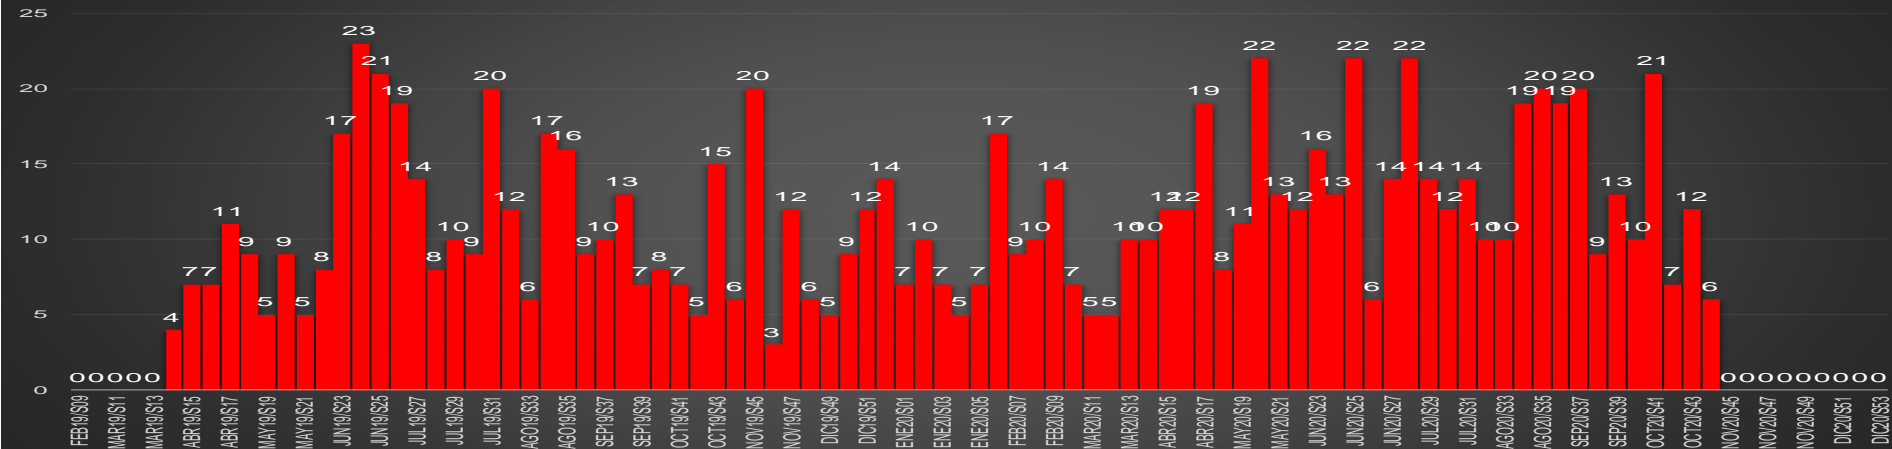

HOMICIDIOS POR SEMANA

SINALOYA

HOMICIDIOS POR MES

Sinaloa

HOMICIDIOS POR SEMANA

SONORA

HOMICIDIOS POR MES

Sonora