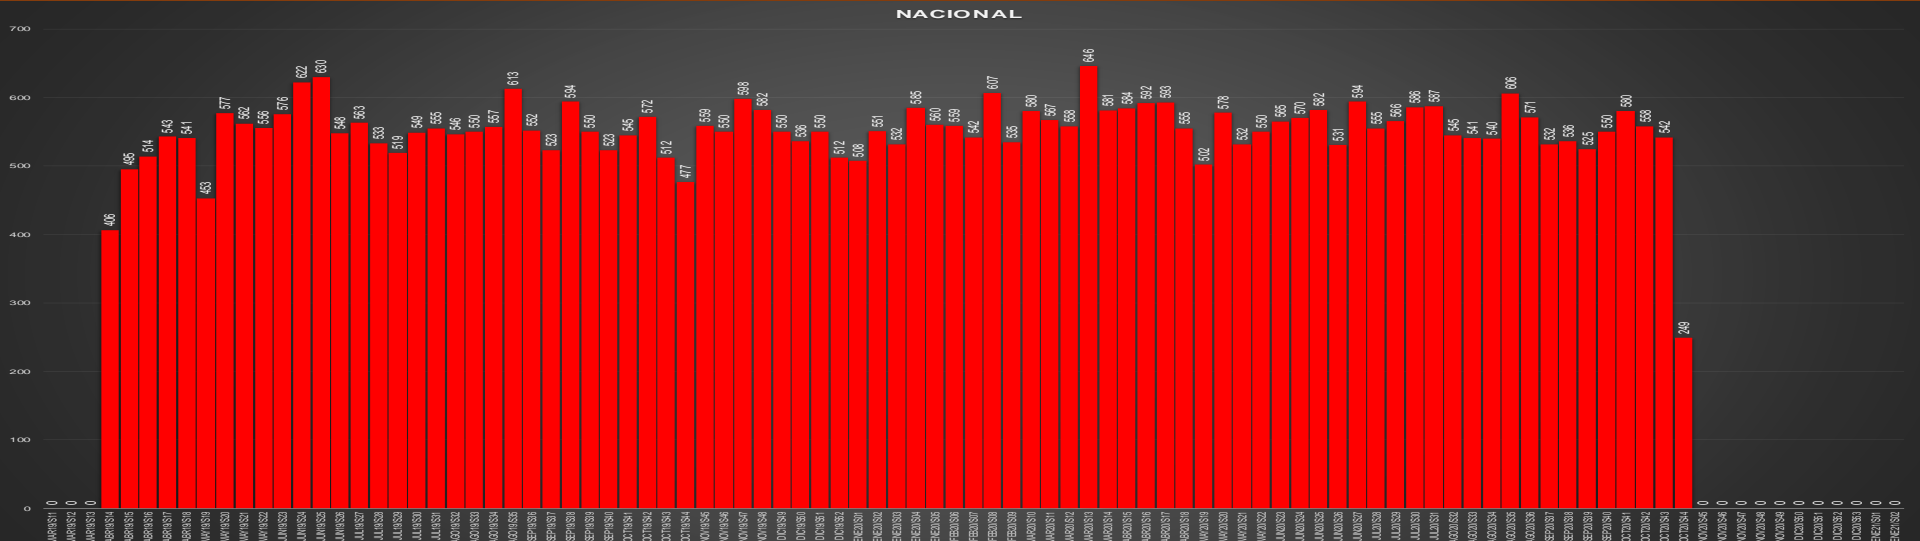

ACUMULADO MENSUAL octubre de 2020

ACUMULADO HOMICIDIOS DOLOSOS

ENE-OCT|2019

ENE-OCT|2020

HOMICIDIOS DOLOSOS SEXENIO AMLO

66,014

VÍCTIMAS DE HOMICIDIO DOLOSO EN MÉXICO

www.informeseguridad.cns.gob.mx

66,014

HOMICIDIOS DOLOSOS MISMOS MESES DE CADA GOBIERNO

0 20,000 40,000 60,000 80,000 100,000 120,000 140,000 160,000

VFQ
TOTAL 74K

26,060

VAR AMLO

153%

FCH
103K

21,920

201%

EPN
135K

32,847

101%

AMLO

66,014

CRECIMIENTO HISTÓRICO

MUERTES SEXENIO AMLO

156,323

66,014

HOMICIDIOS

90,309

COVID19

HOMICIDIOS POR SEMANA

HOMICIDIOS POR MES