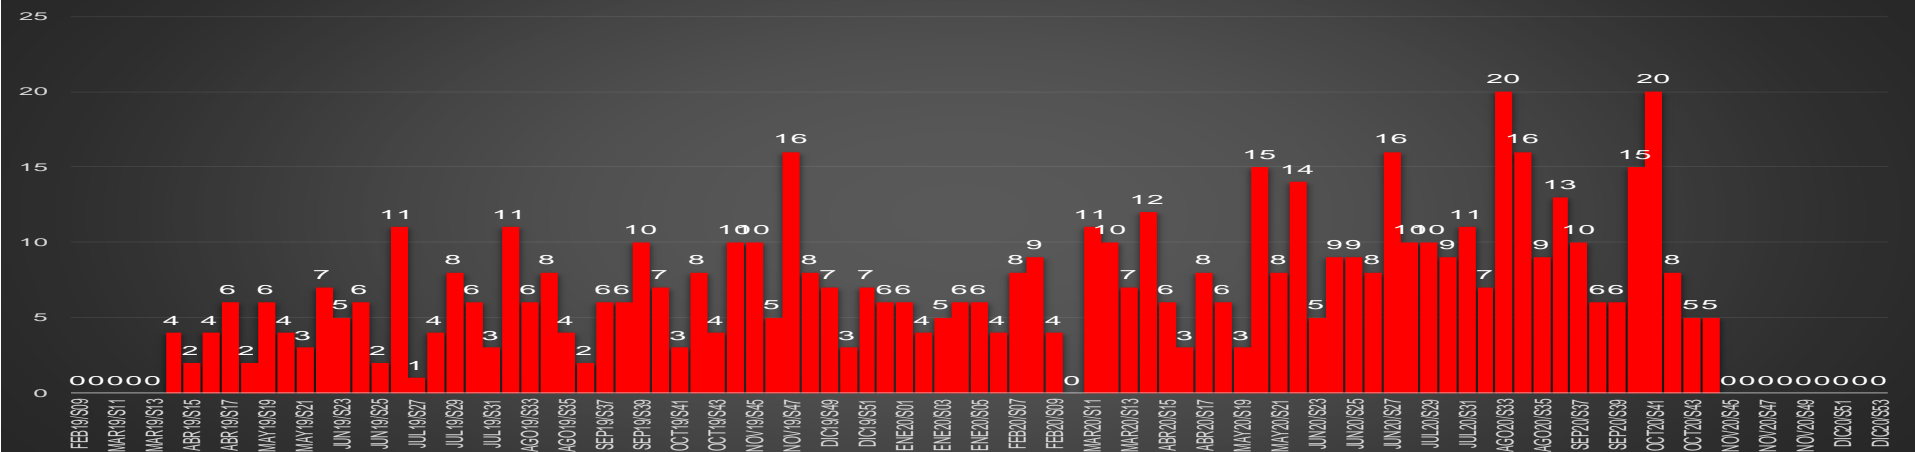

HOMICIDIOS POR SEMANA

PUEBLA

HOMICIDIOS POR MES

Puebla

HOMICIDIOS POR SEMANA

QUERÉTARO

HOMICIDIOS POR MES

QUERÉTARO

HOMICIDIOS POR SEMANA

QUINTANA ROO

HOMICIDIOS POR MES

Quintana Roo

HOMICIDIOS POR SEMANA

SAN LUIS POTOSÍ

HOMICIDIOS POR MES

SAN LUIS POTOSÍ