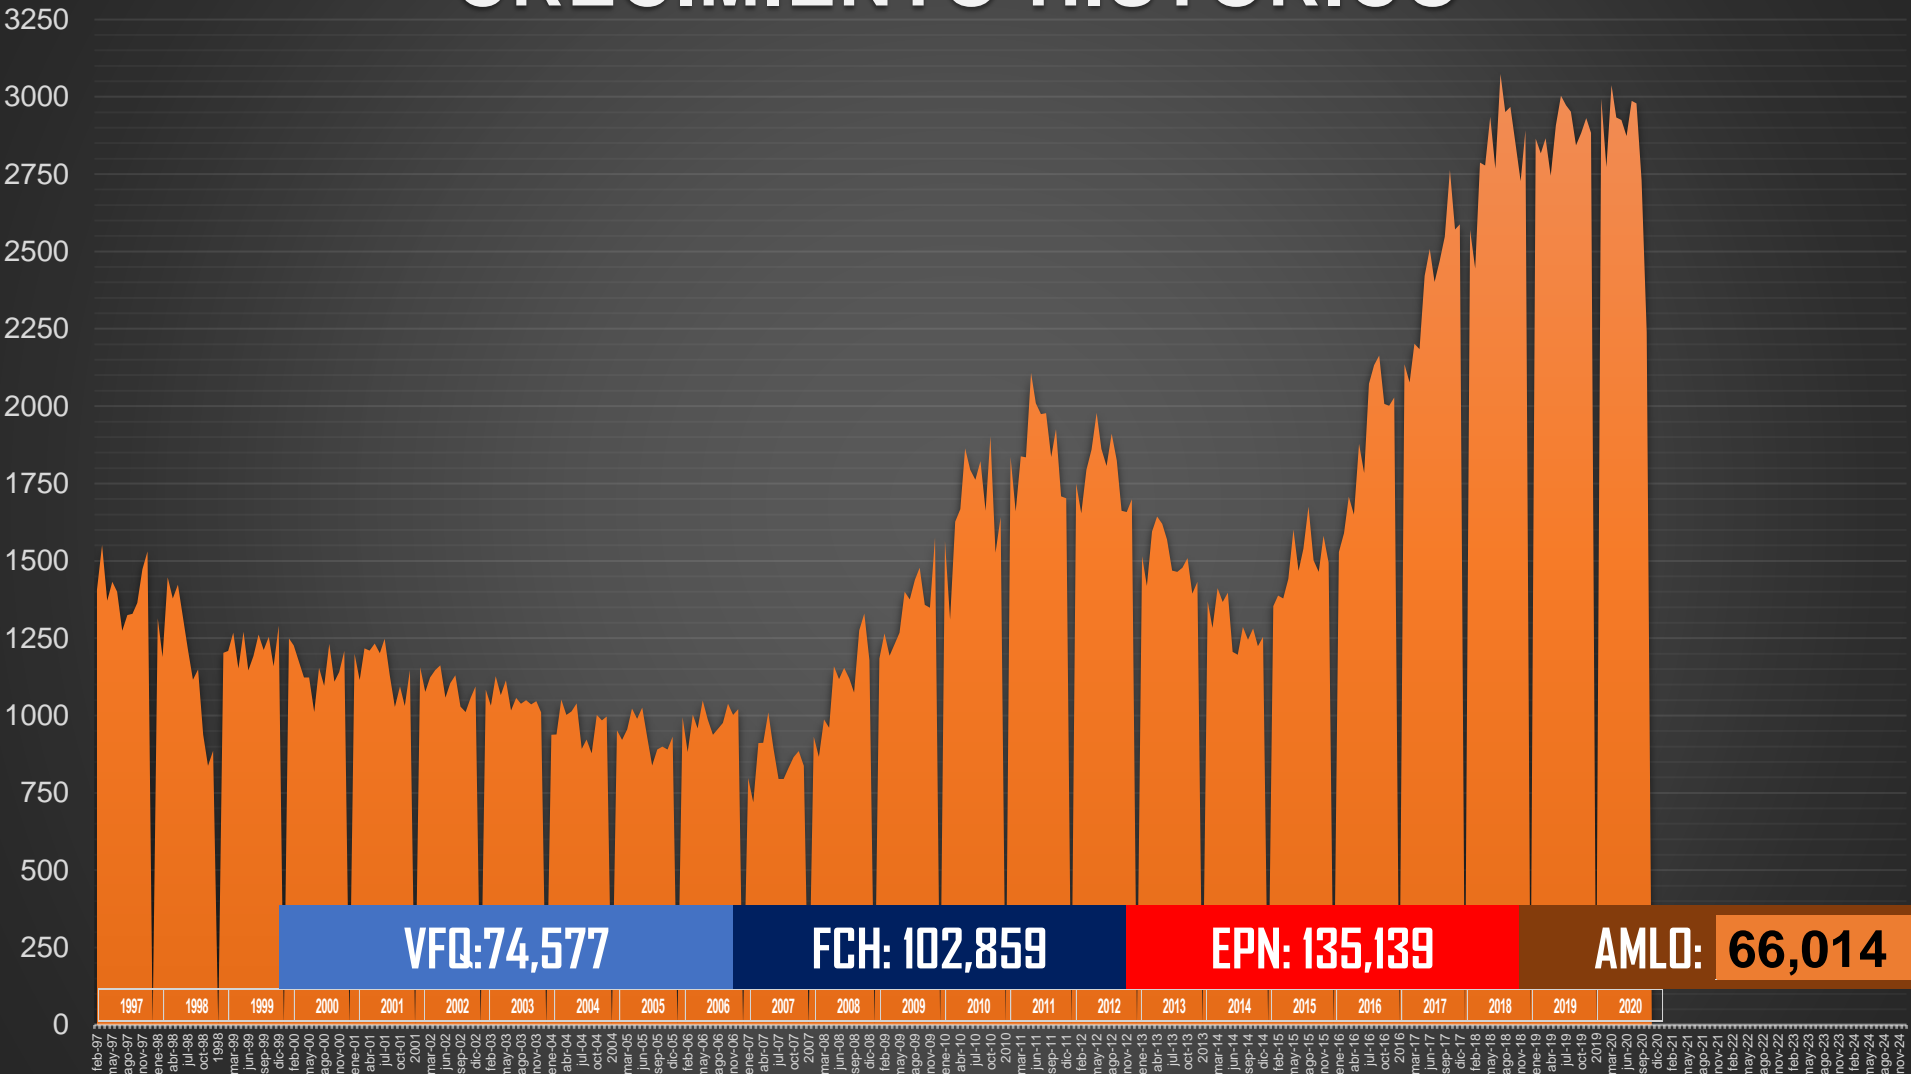

ACUMULADO MENSUAL octubre de 2020

ACUMULADO HOMICIDIOS DOLOSOS

ENE-OCT|2019

ENE-OCT|2020

HOMICIDIOS DOLOSOS SEXENIO AMLO

66,014

VÍCTIMAS DE HOMICIDIO DOLOSO EN MÉXICO

www.informeseguridad.cns.gob.mx

66,014

HOMICIDIOS DOLOSOS MISMOS MESES DE CADA GOBIERNO

0 20,000 40,000 60,000 80,000 100,000 120,000 140,000 160,000

VFQ
TOTAL 74K

26,060

VAR AMLO

153%

FCH
103K

21,920

201%

EPN
135K

32,847

101%

AMLO

66,014

CRECIMIENTO HISTÓRICO

MUERTES SEXENIO AMLO

156,323

66,014

HOMICIDIOS

90,309

COVID19

HOMICIDIOS POR SEMANA

HOMICIDIOS POR MES