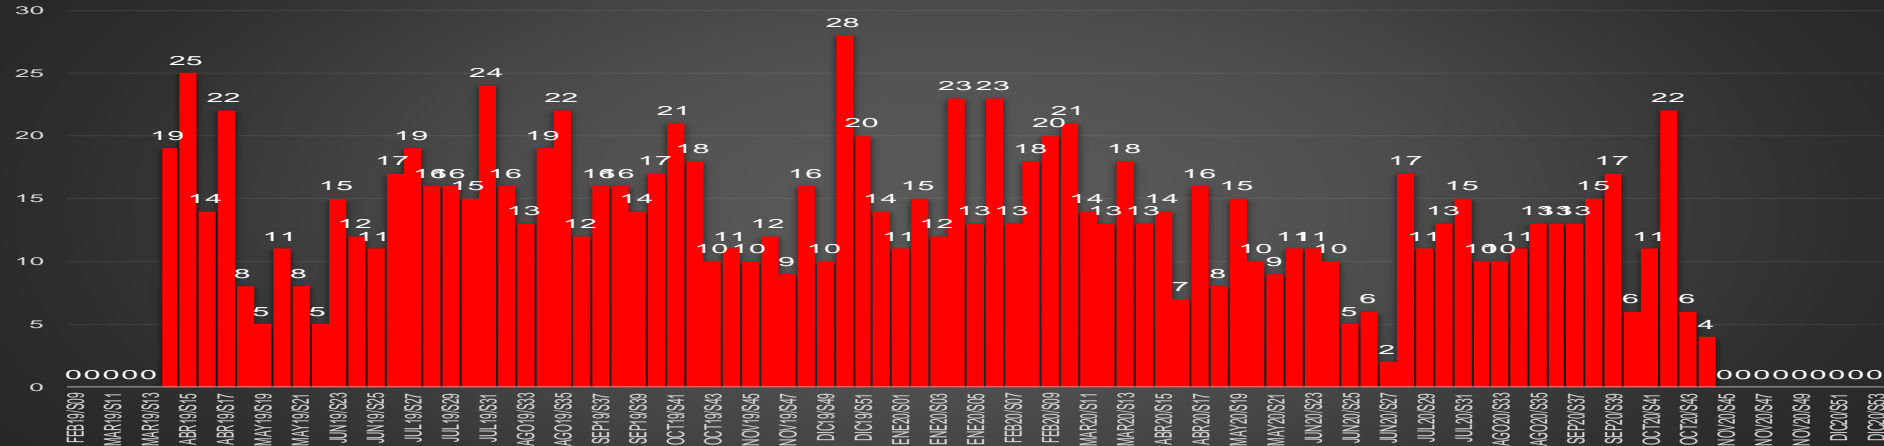

HOMICIDIOS POR SEMANA

QUINTANA ROO