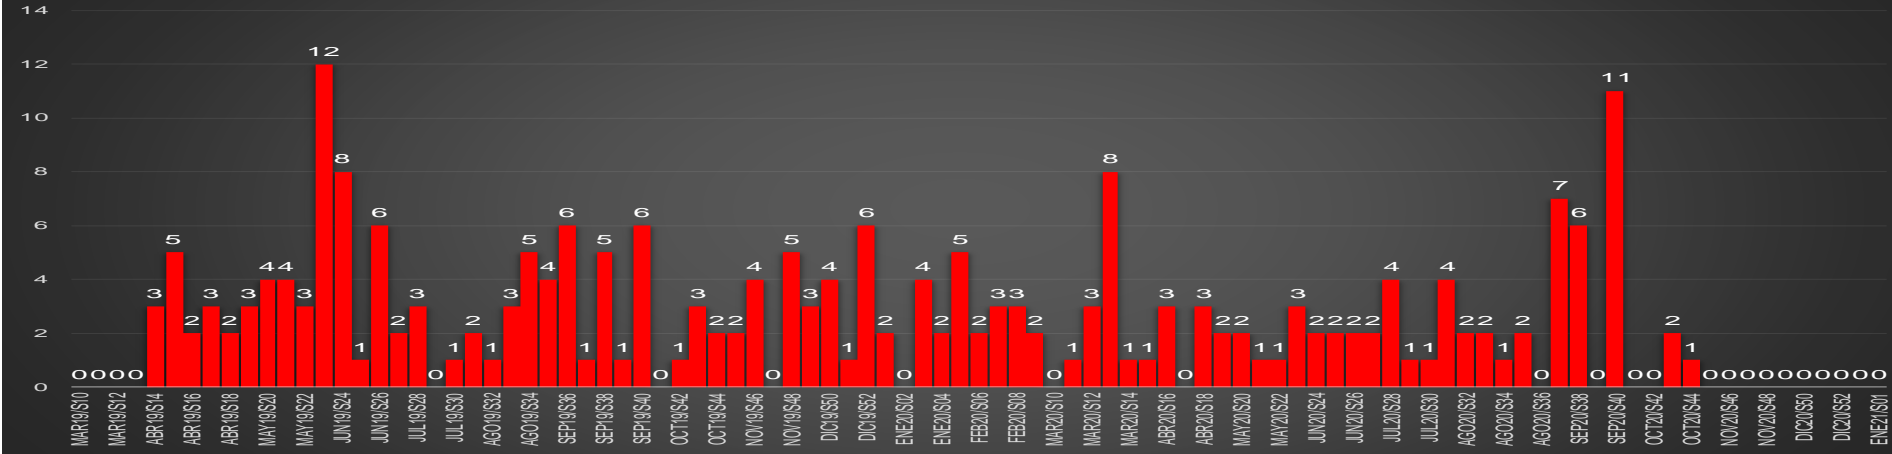

ACUMULADO MENSUAL octubre de 2020

ACUMULADO HOMICIDIOS DOLOSOS

ENE-OCT|2019

ENE-OCT|2020

HOMICIDIOS DOLOSOS SEXENIO AMLO

66,014

VÍCTIMAS DE HOMICIDIO DOLOSO EN MÉXICO

www.informeseguridad.cns.gob.mx

HOMICIDIOS POR SEMANA

TAMAULIPAS

HOMICIDIOS POR MES

Tamaulipas

HOMICIDIOS POR SEMANA

TLAXCALA

HOMICIDIOS POR MES

Tlaxcala