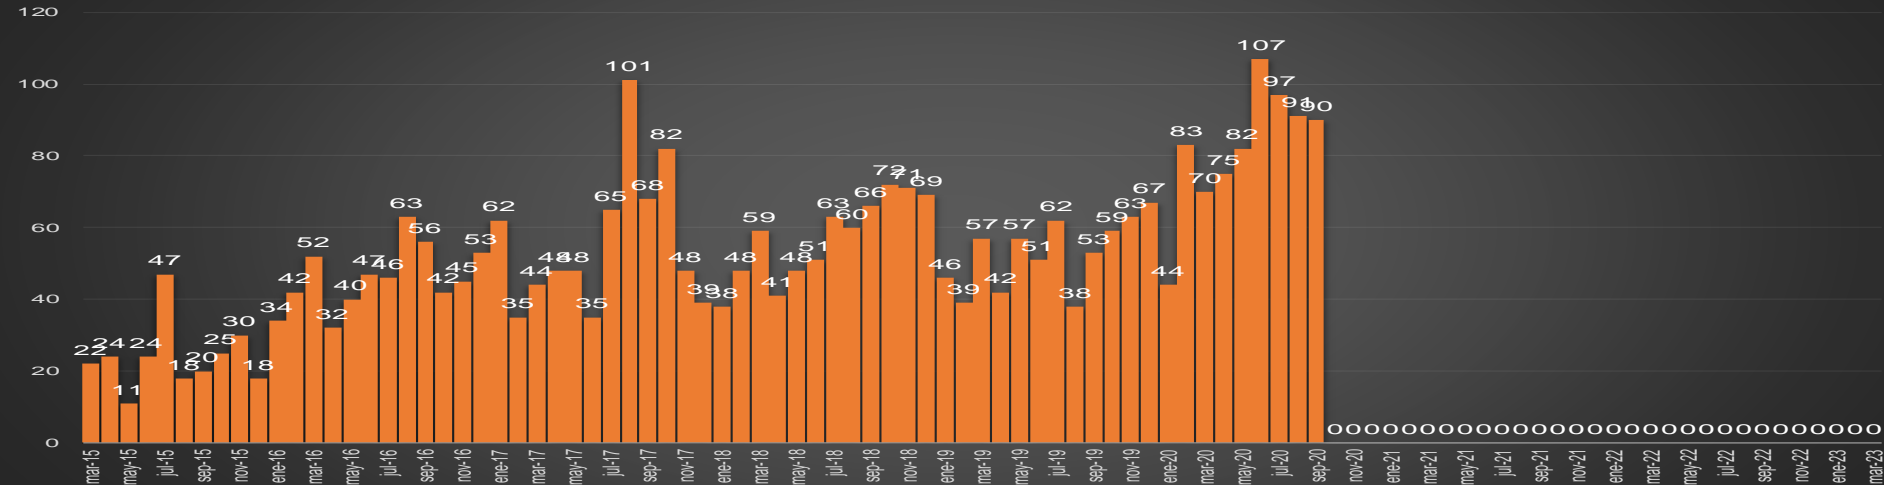

HOMICIDIOS POR MES

Zacatecas