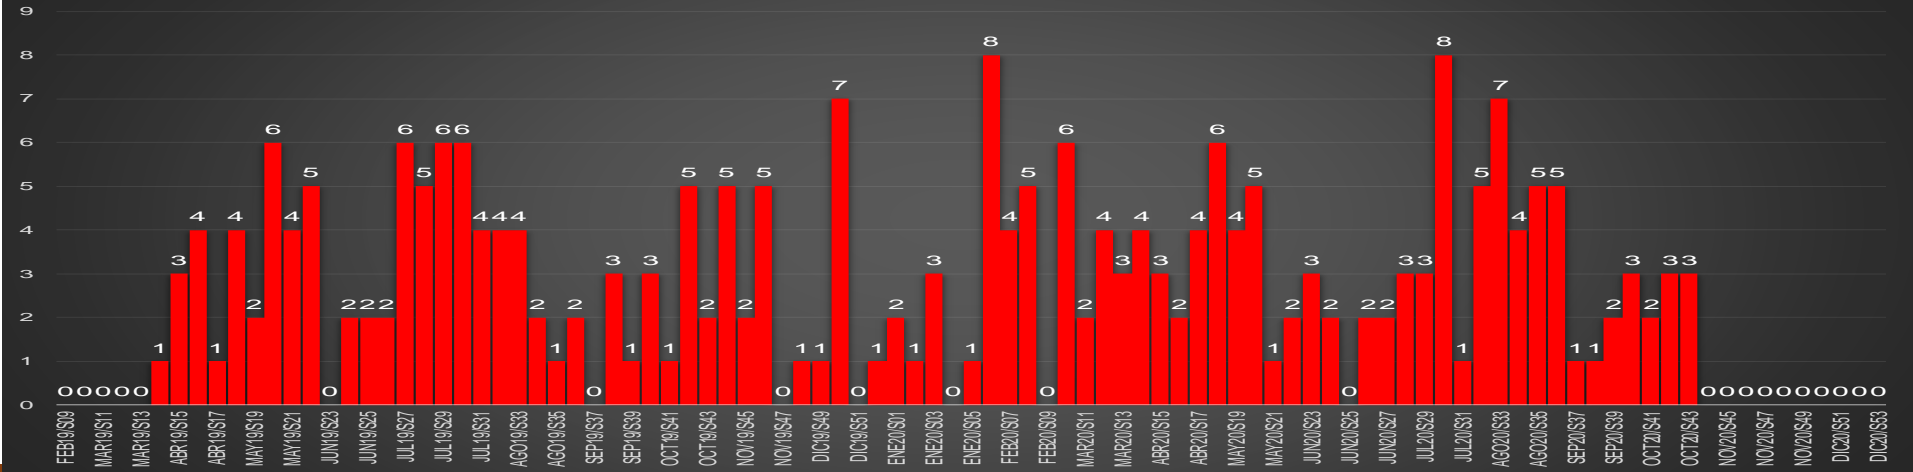

ACUMULADO MENSUAL octubre de 2020

ACUMULADO HOMICIDIOS DOLOSOS

ENE-OCT|2019

ENE-OCT|2020

HOMICIDIOS DOLOSOS SEXENIO AMLO

66,014

VÍCTIMAS DE HOMICIDIO DOLOSO EN MÉXICO

www.informeseguridad.cns.gob.mx

HOMICIDIOS POR SEMANA

CDMX

HOMICIDIOS POR MES

CDMX

HOMICIDIOS POR SEMANA

DURANGO

HOMICIDIOS POR MES

Durango

HOMICIDIOS POR SEMANA

GUANAJUATO

HOMICIDIOS POR MES

Guanajuato

HOMICIDIOS POR SEMANA

GUERRERO

HOMICIDIOS POR MES

Guerrero