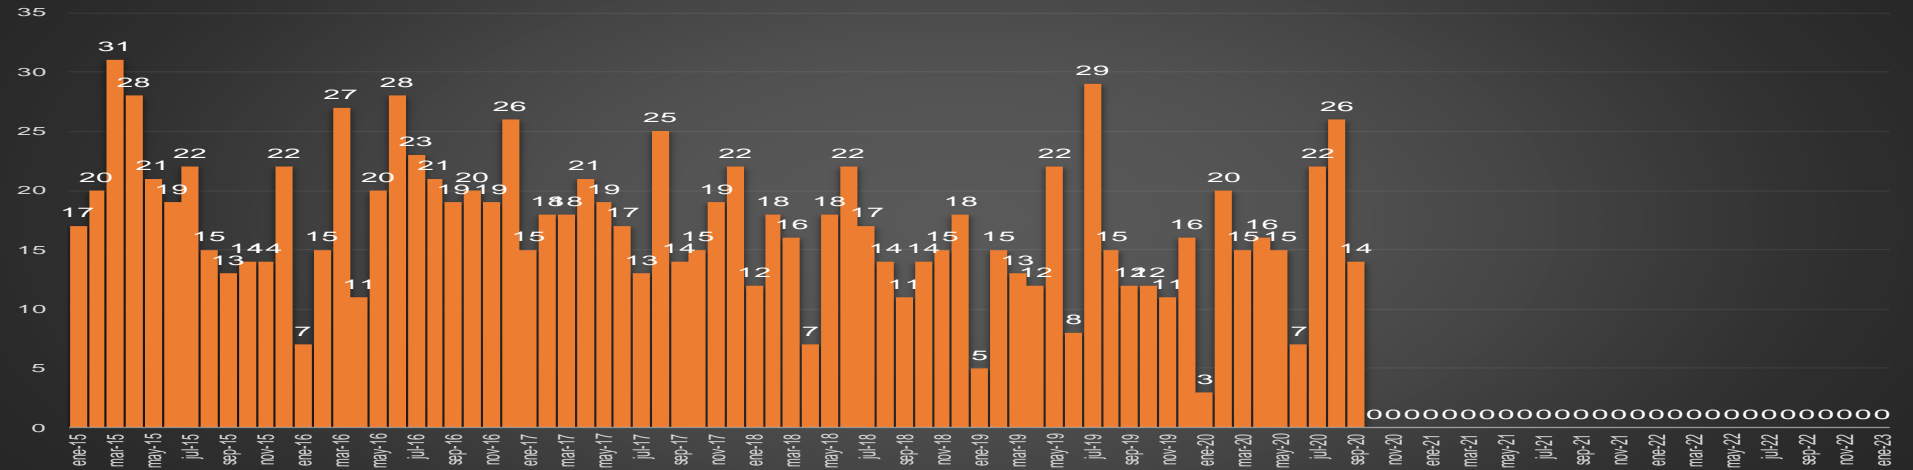

HOMICIDIOS POR SEMANA

CDMX

HOMICIDIOS POR MES

CDMX

HOMICIDIOS POR SEMANA

DURANGO

HOMICIDIOS POR MES

Durango