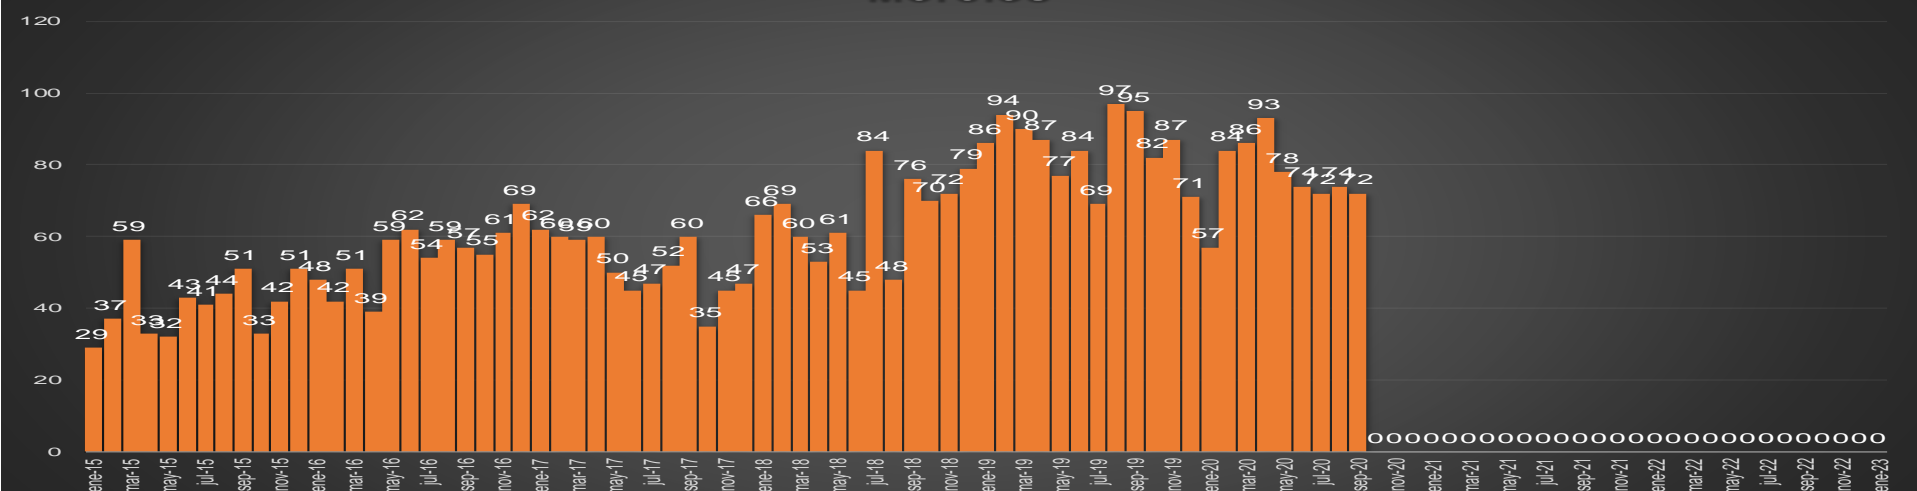

NAYARIT

HOMICIDIOS POR MES

Morelos