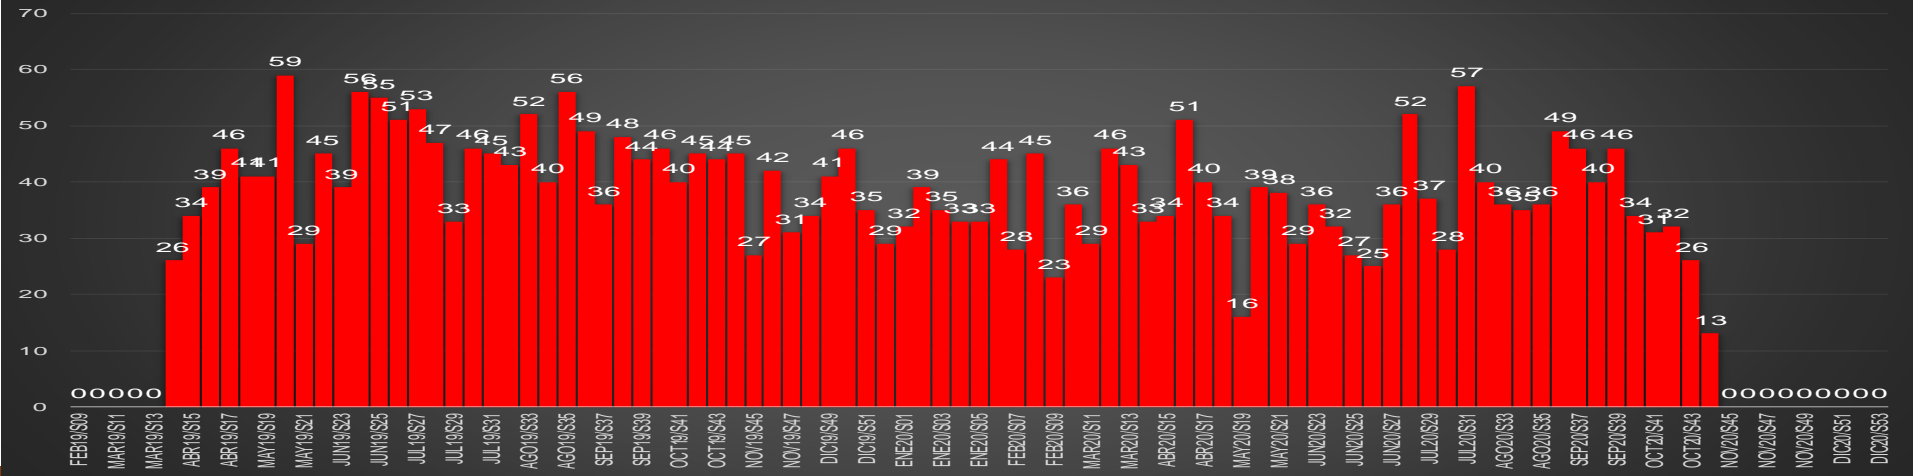

ACUMULADO MENSUAL octubre de 2020

ACUMULADO HOMICIDIOS DOLOSOS

ENE-OCT|2019

ENE-OCT|2020

HOMICIDIOS DOLOSOS SEXENIO AMLO

66,014

VÍCTIMAS DE HOMICIDIO DOLOSO EN MÉXICO

www.informeseguridad.cns.gob.mx

21,920

201%

EPN
135K

32,847

101%

AMLO

66,014

CRECIMIENTO HISTÓRICO

MUERTES SEXENIO AMLO

156,323

66,014

HOMICIDIOS

90,309

COVID19

HOMICIDIOS POR SEMANA

HOMICIDIOS POR MES

HOMICIDIOS POR SEMANA

AGUASCALIENTES

HOMICIDIOS POR MES

Aguascalientes

HOMICIDIOS POR SEMANA

BAJA CALIFORNIA

HOMICIDIOS POR MES

Baja California