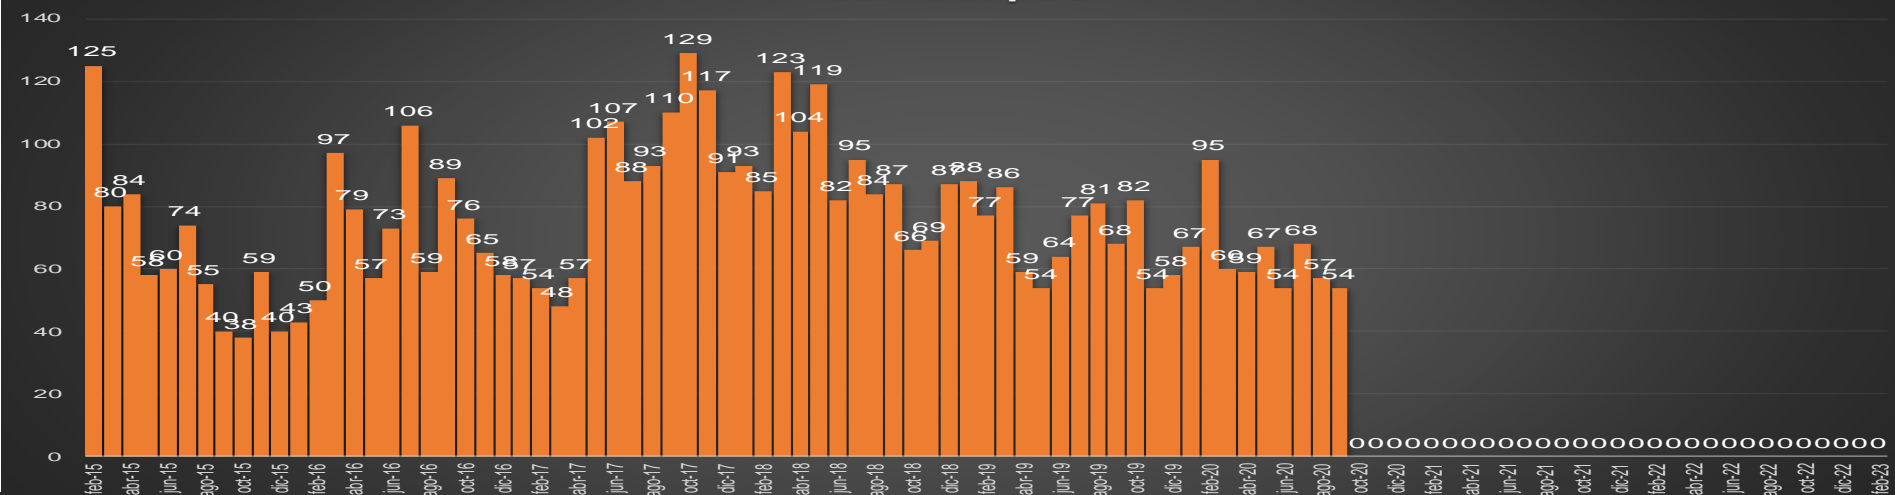

TLAXCALA

HOMICIDIOS POR MES

Tamaulipas