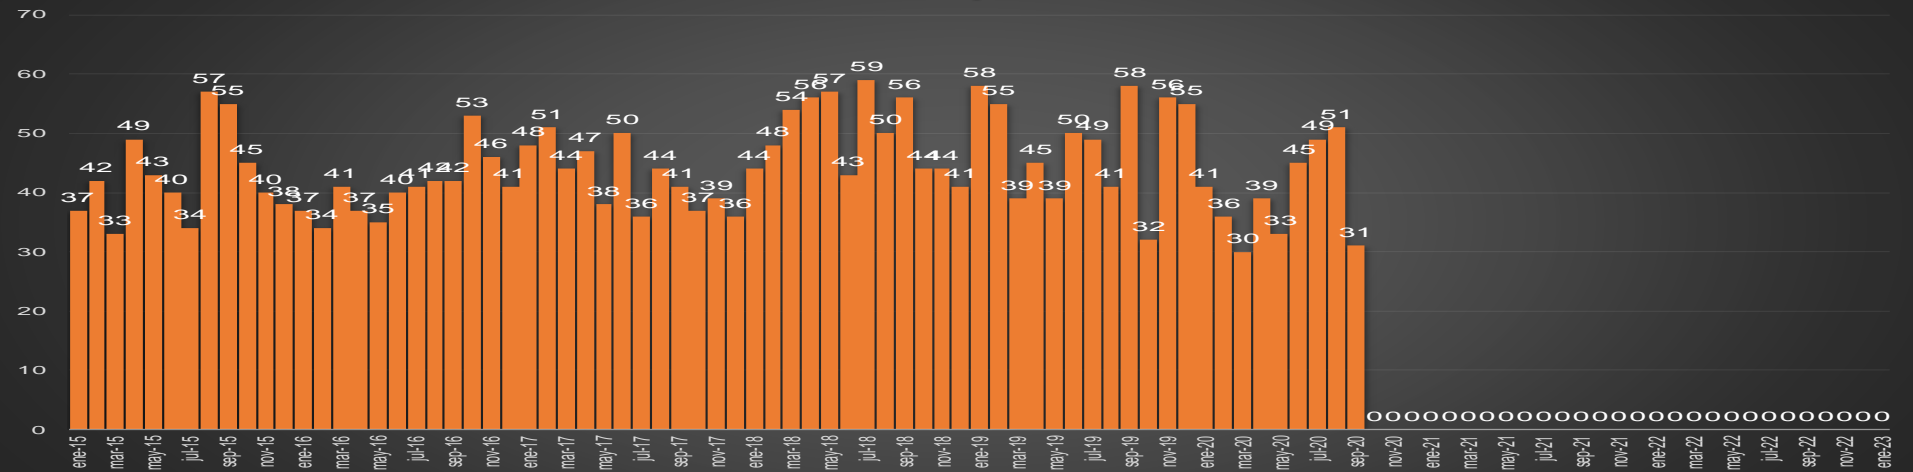

HOMICIDIOS POR MES

Chiapas