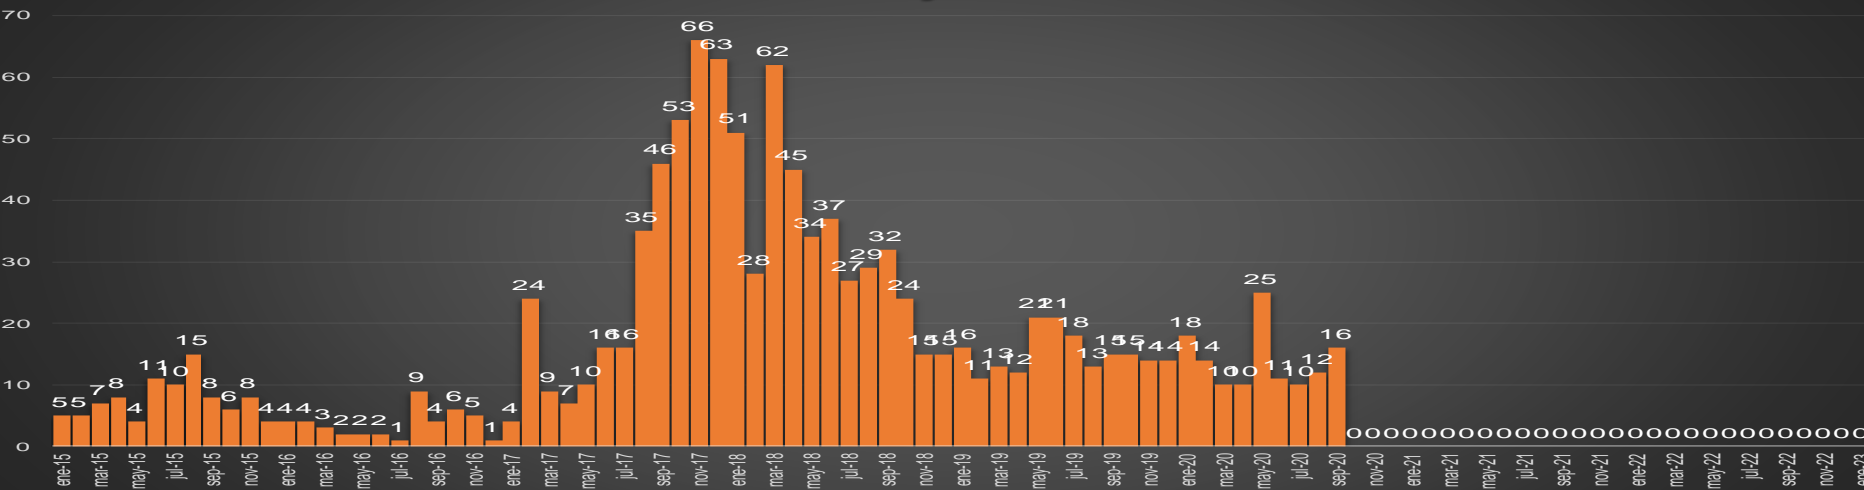

HOMICIDIOS POR SEMANA

MORELOS

HOMICIDIOS POR MES

Morelos

HOMICIDIOS POR SEMANA

NAYARIT

HOMICIDIOS POR MES

Nayarit