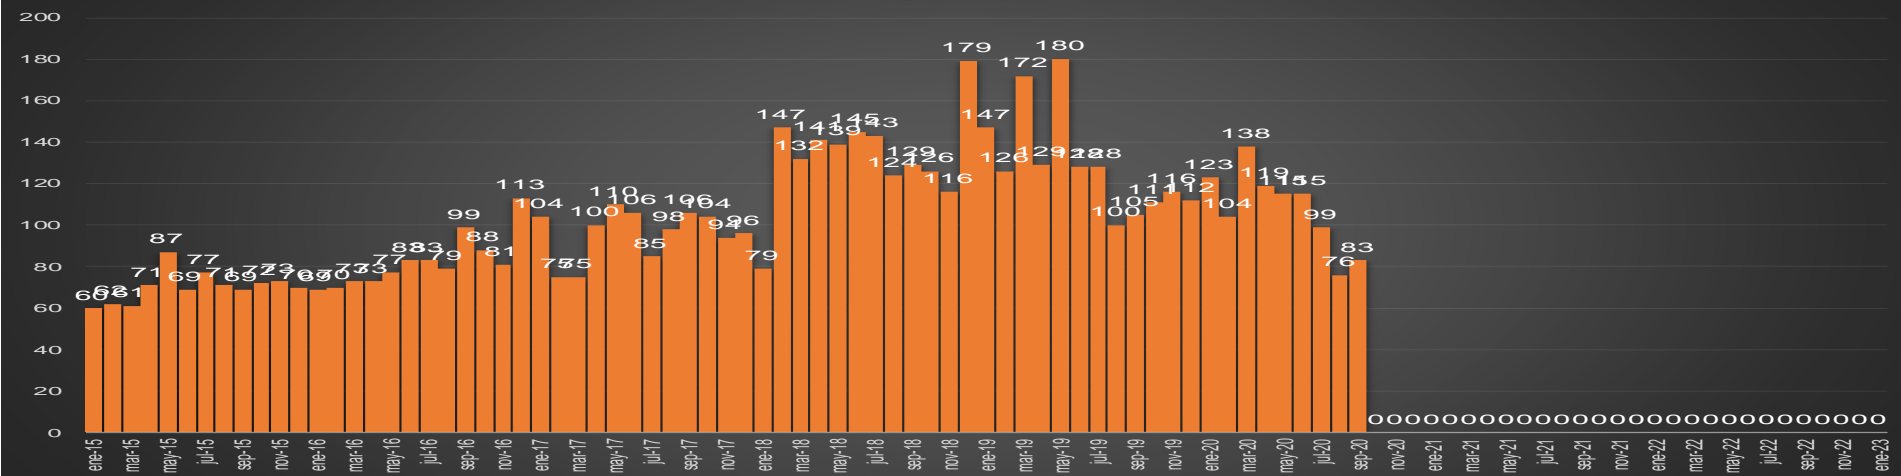

DURANGO

HOMICIDIOS POR MES

CDMX