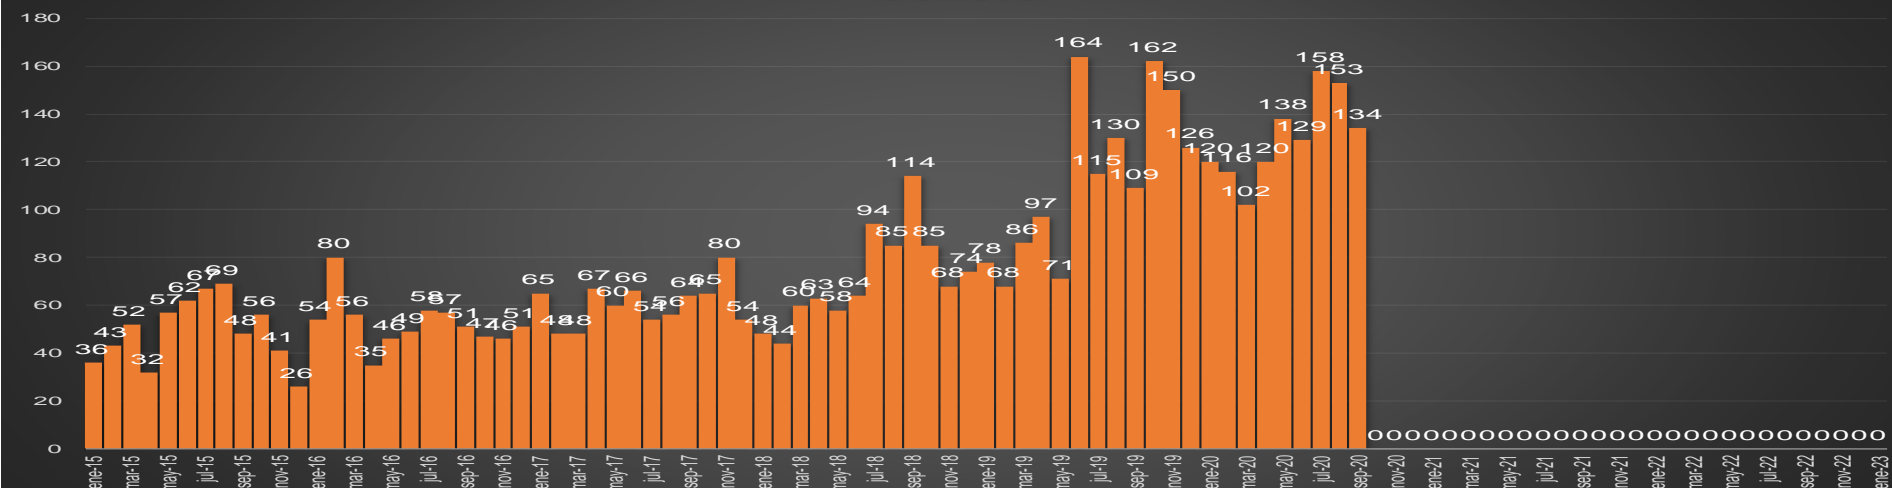

HOMICIDIOS POR SEMANA

SINALOYA

HOMICIDIOS POR MES

Sinaloa

HOMICIDIOS POR SEMANA

SONORA

HOMICIDIOS POR MES

Sonora