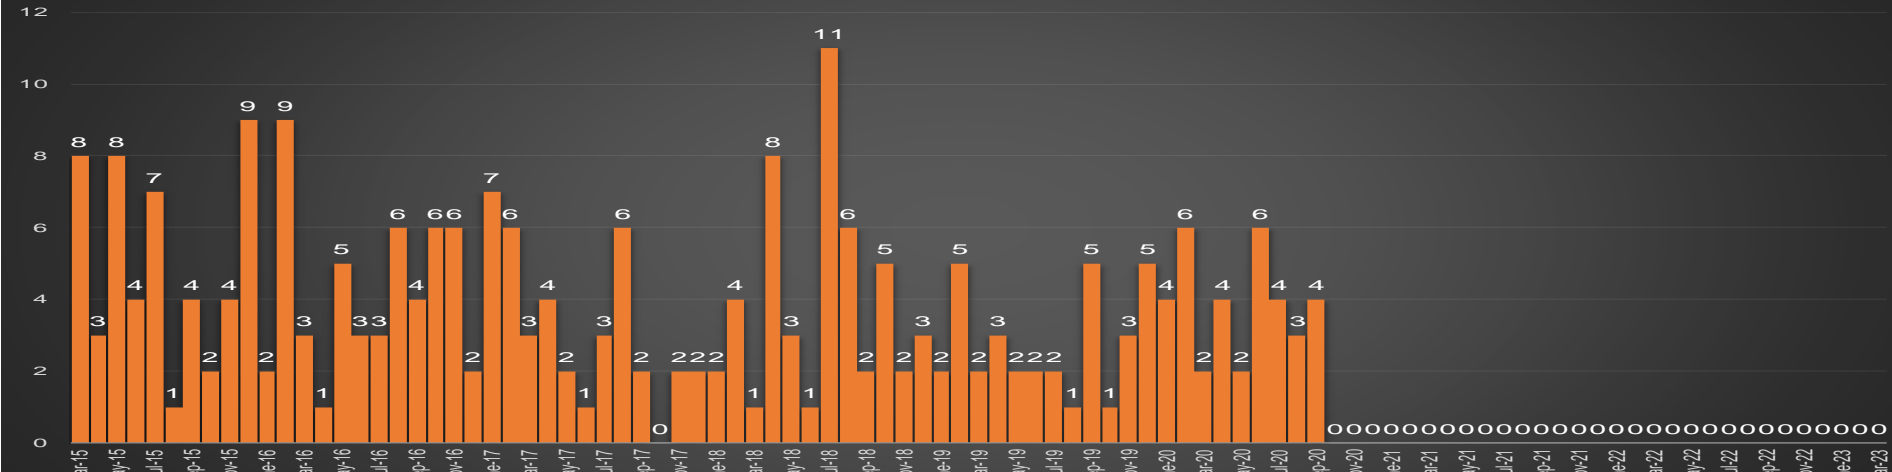

HOMICIDIOS POR SEMANA

VERACRUZ

HOMICIDIOS POR MES

Veracruz

HOMICIDIOS POR SEMANA

YUCATÁN

HOMICIDIOS POR MES

YUCATÁN