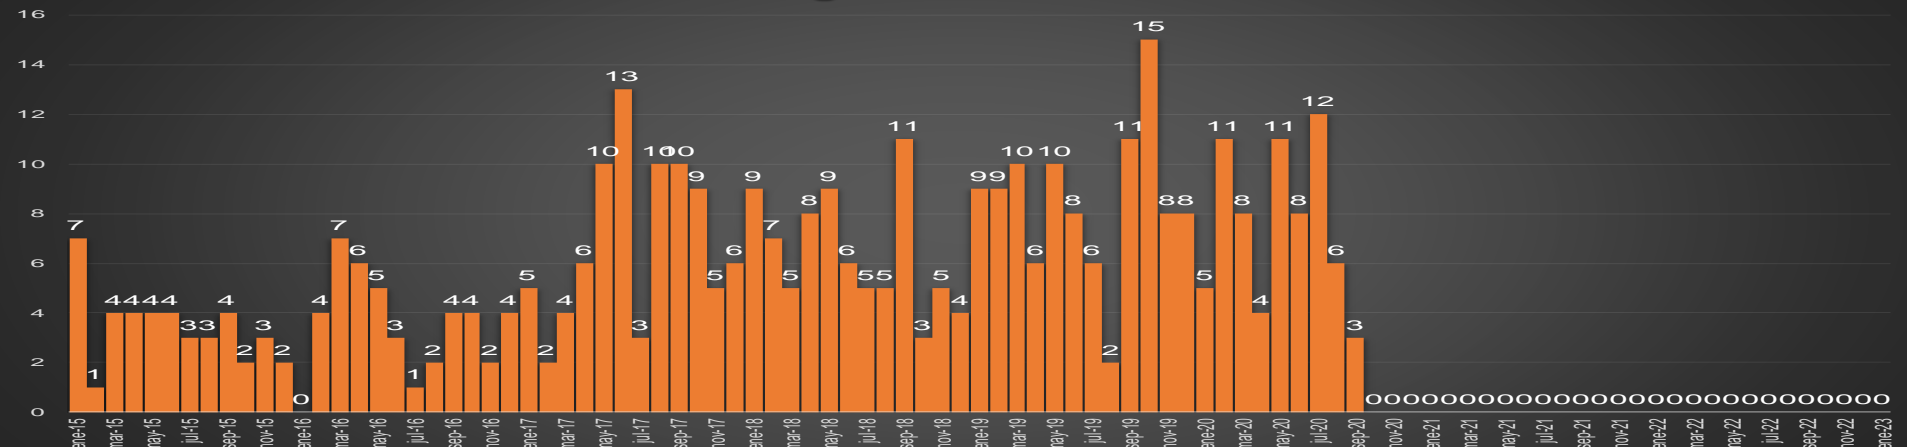

HOMICIDIOS POR MES

Aguascalientes