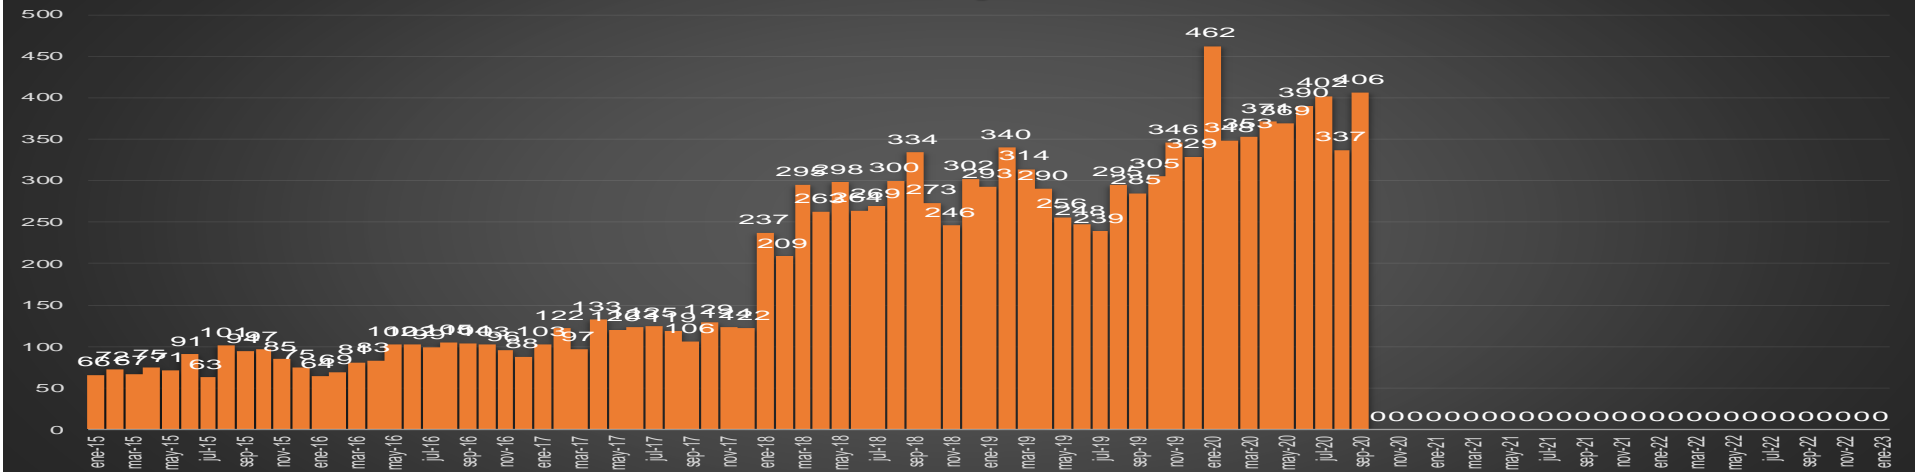

HOMICIDIOS POR MES

Guanajuato