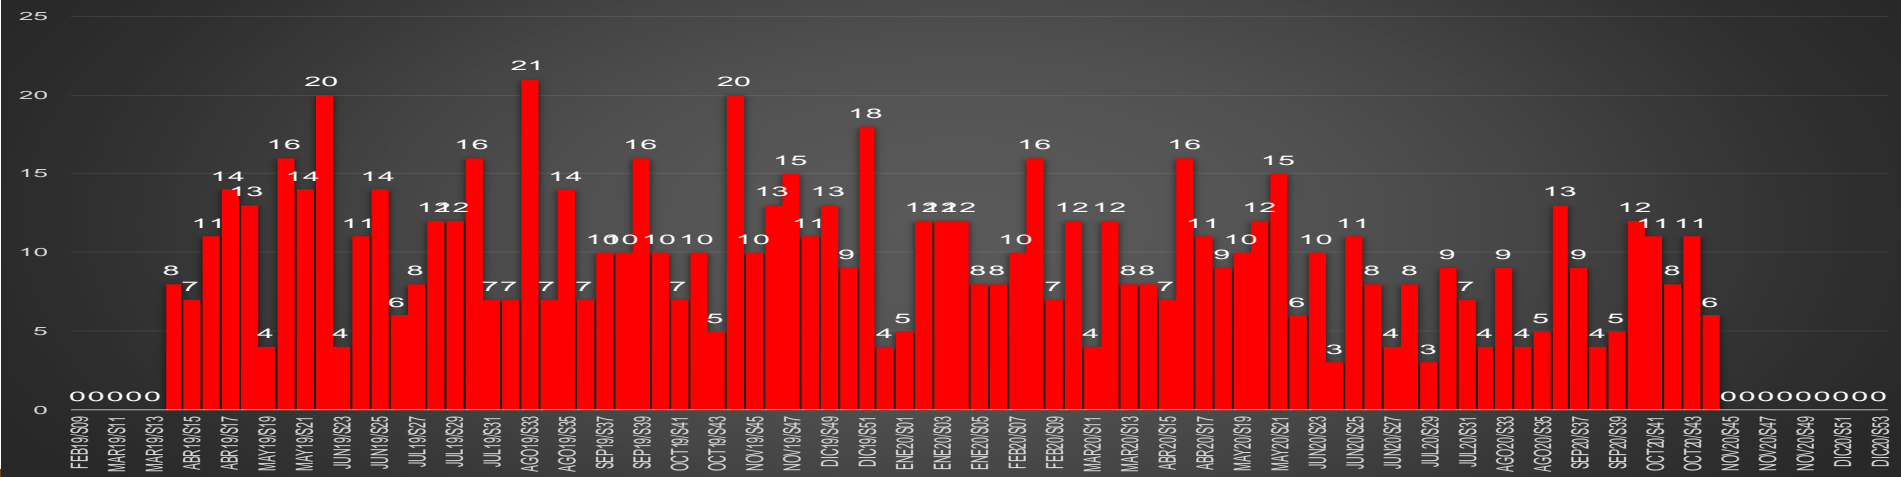

ACUMULADO MENSUAL octubre de 2020

ACUMULADO HOMICIDIOS DOLOSOS

ENE-OCT|2019

ENE-OCT|2020

HOMICIDIOS DOLOSOS SEXENIO AMLO

66,014

VÍCTIMAS DE HOMICIDIO DOLOSO EN MÉXICO

www.informeseguridad.cns.gob.mx

HOMICIDIOS POR SEMANA

CHIAPAS

HOMICIDIOS POR MES

Chiapas

HOMICIDIOS POR SEMANA

CHIHUAHUA

HOMICIDIOS POR MES

Chihuahua

HOMICIDIOS POR SEMANA

CDMX

HOMICIDIOS POR MES

CDMX

HOMICIDIOS POR SEMANA

DURANGO

HOMICIDIOS POR MES

Durango