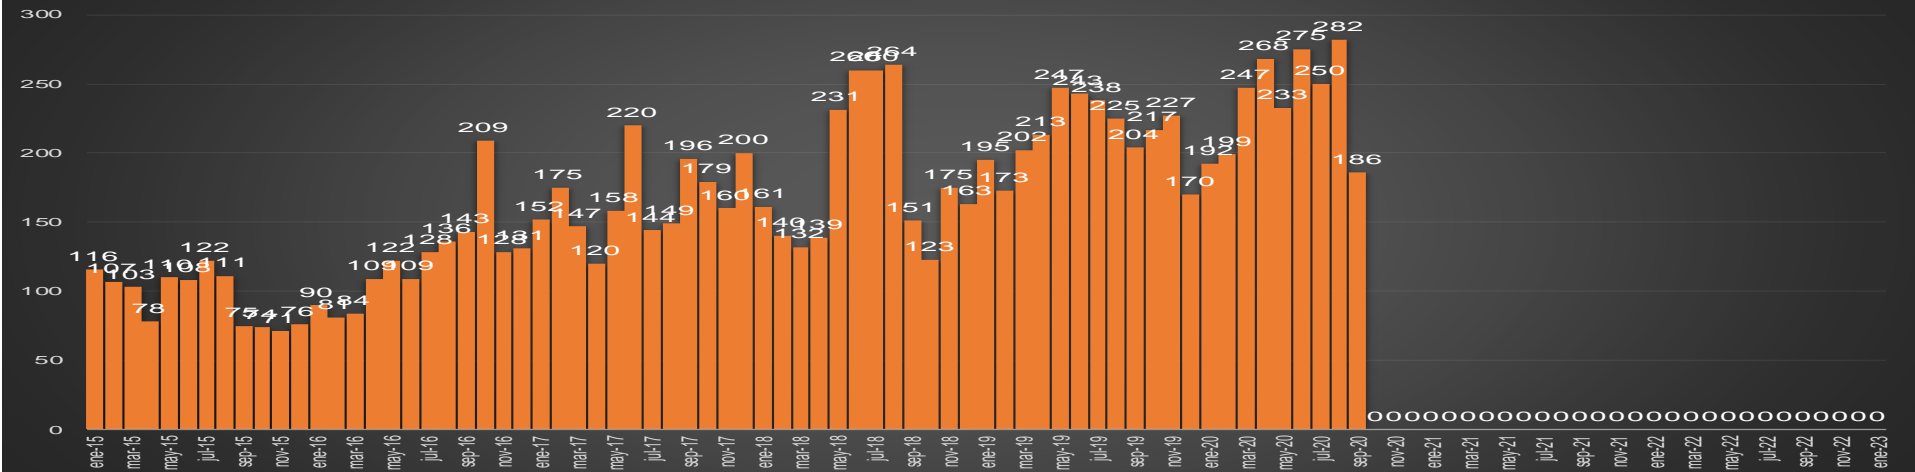

ACUMULADO MENSUAL octubre de 2020

ACUMULADO HOMICIDIOS DOLOSOS

ENE-OCT|2019

ENE-OCT|2020

HOMICIDIOS DOLOSOS SEXENIO AMLO

66,014

VÍCTIMAS DE HOMICIDIO DOLOSO EN MÉXICO

www.informeseguridad.cns.gob.mx

HOMICIDIOS POR SEMANA

CHIAPAS

HOMICIDIOS POR MES

Chiapas

HOMICIDIOS POR SEMANA

CHIHUAHUA

HOMICIDIOS POR MES

Chihuahua