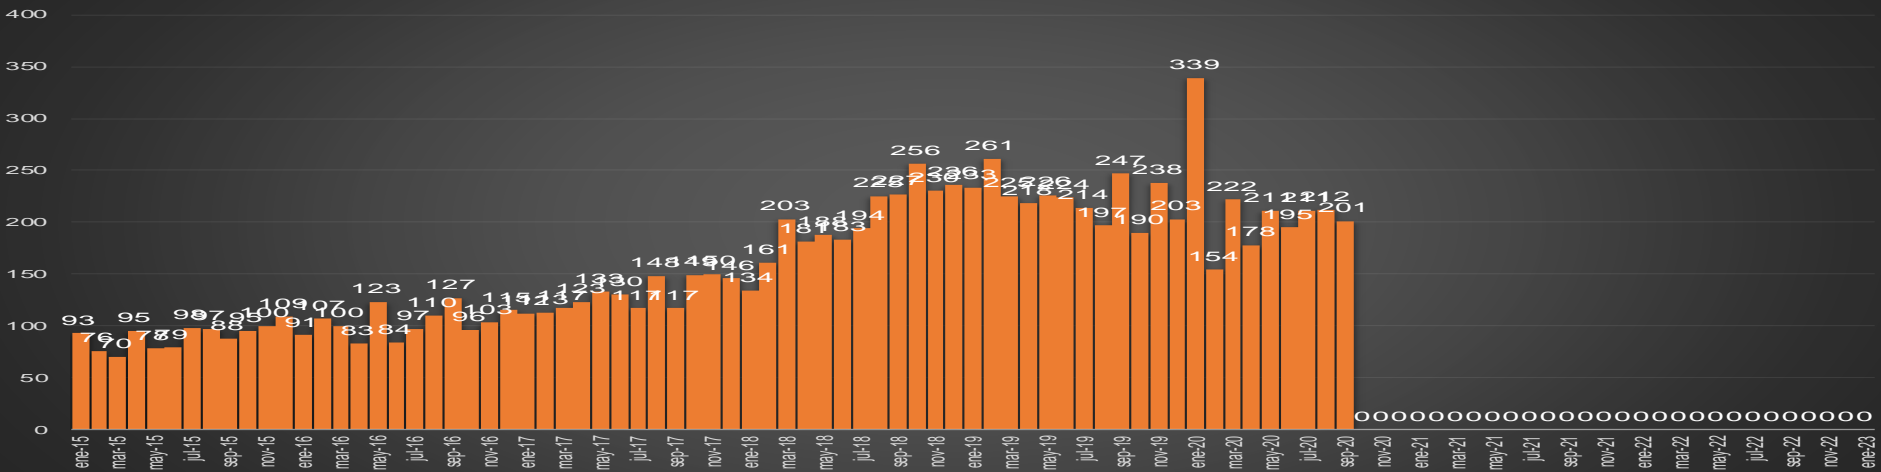

HOMICIDIOS POR SEMANA

HIDALGO

HOMICIDIOS POR MES

Hidalgo

HOMICIDIOS POR SEMANA

JALISCO

HOMICIDIOS POR MES

Jalisco