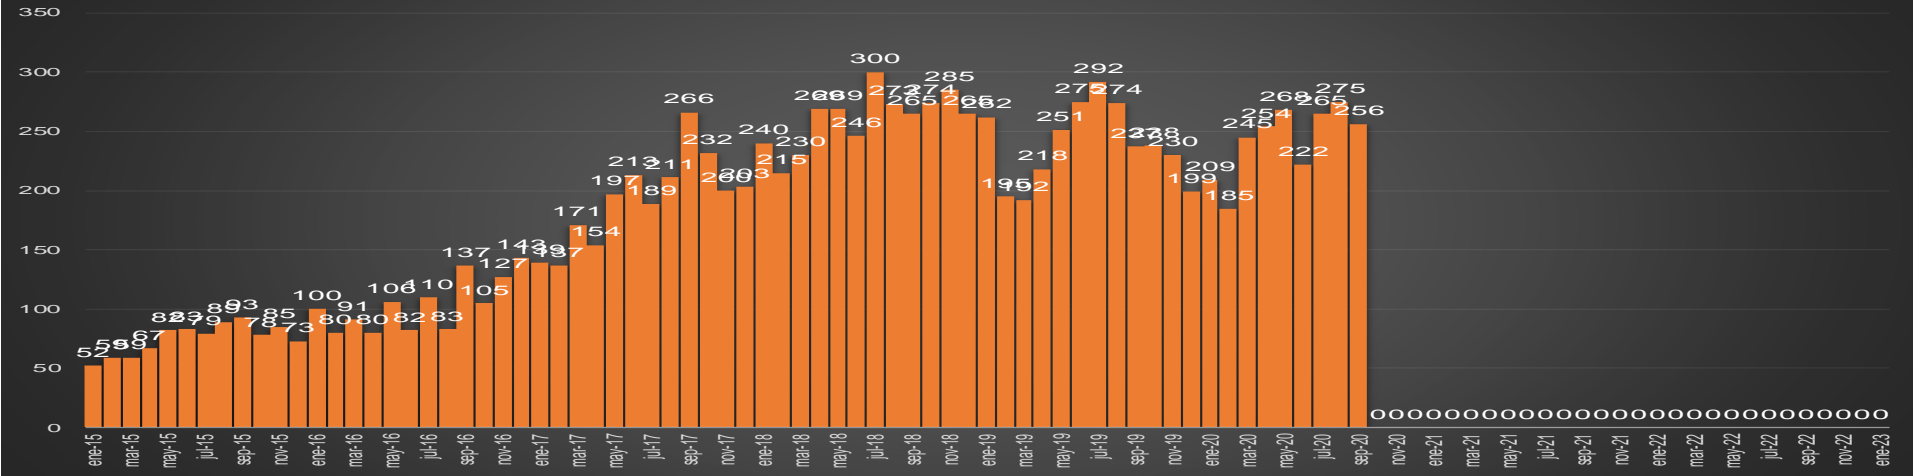

BAJA CALIFORNIA SUR

HOMICIDIOS POR MES

Baja California