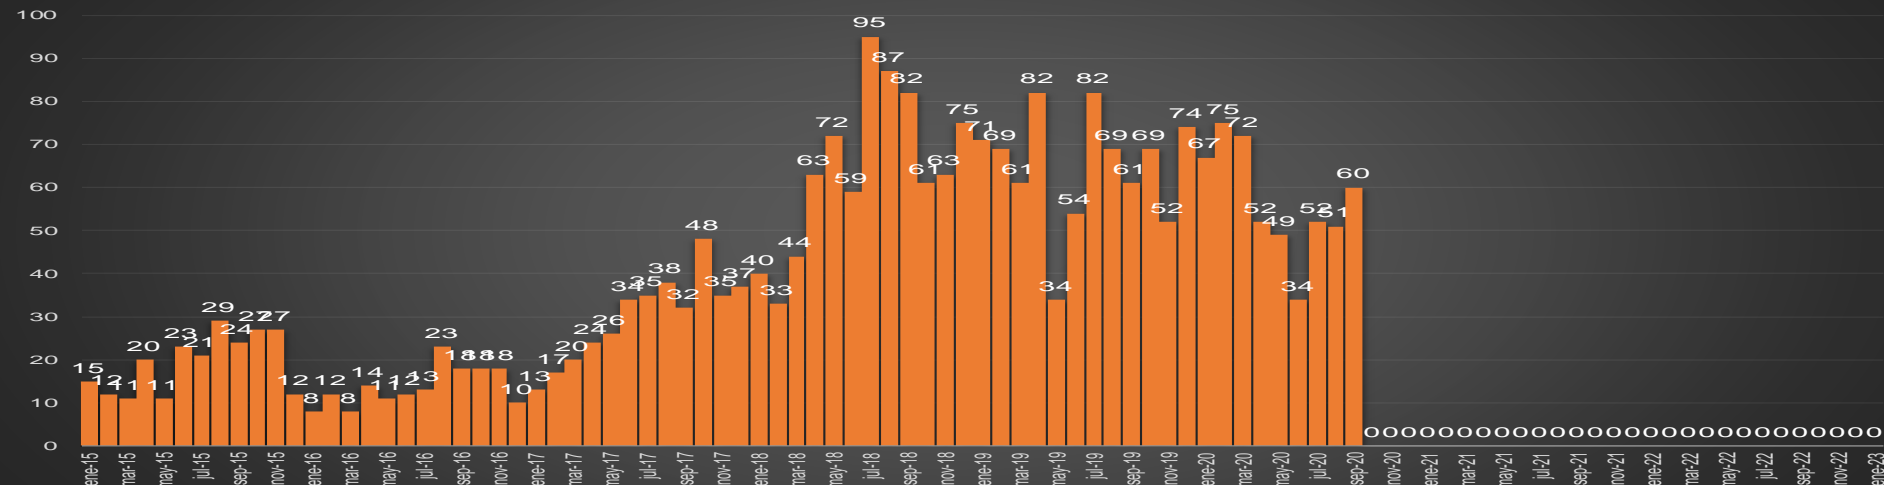

SAN LUIS POTOSÍ

HOMICIDIOS POR MES

Quintana Roo