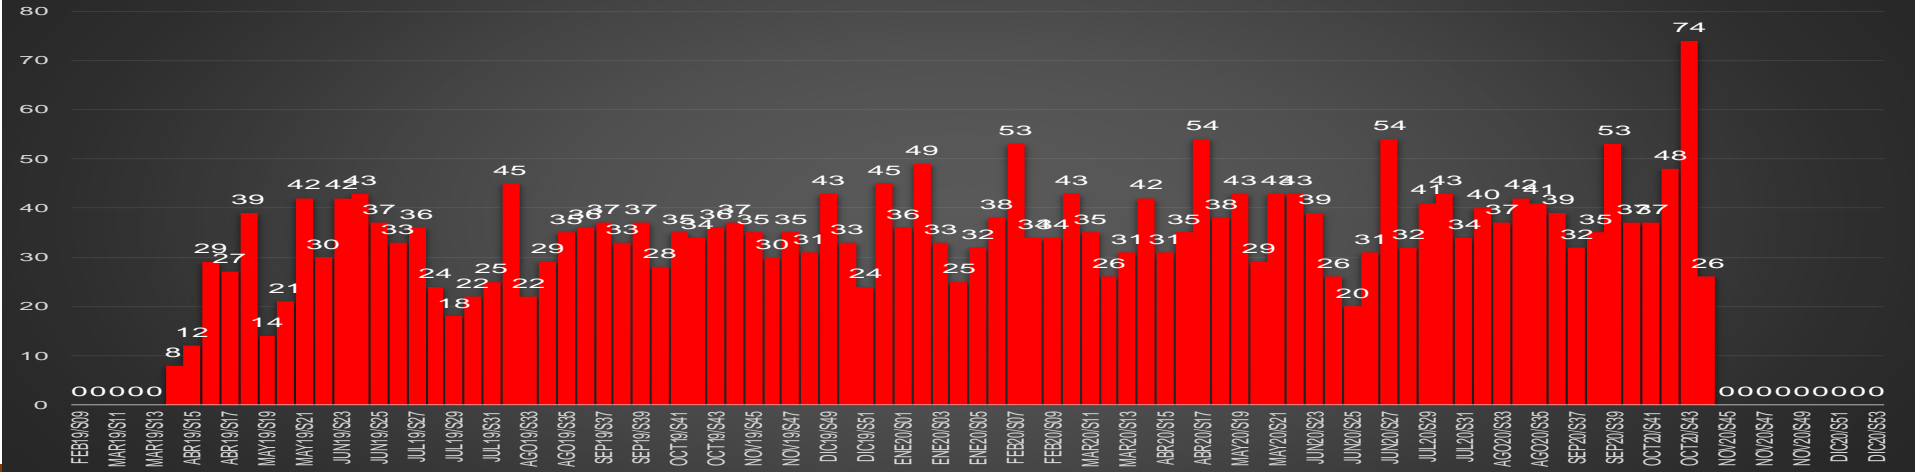

ACUMULADO MENSUAL octubre de 2020

ACUMULADO HOMICIDIOS DOLOSOS

ENE-OCT|2019

ENE-OCT|2020

HOMICIDIOS DOLOSOS SEXENIO AMLO

66,014

VÍCTIMAS DE HOMICIDIO DOLOSO EN MÉXICO

www.informeseguridad.cns.gob.mx

HOMICIDIOS POR SEMANA

MÉXICO

HOMICIDIOS POR MES

EDOMEX

HOMICIDIOS POR SEMANA

MICHOACÁN

HOMICIDIOS POR MES

MICHOACAN