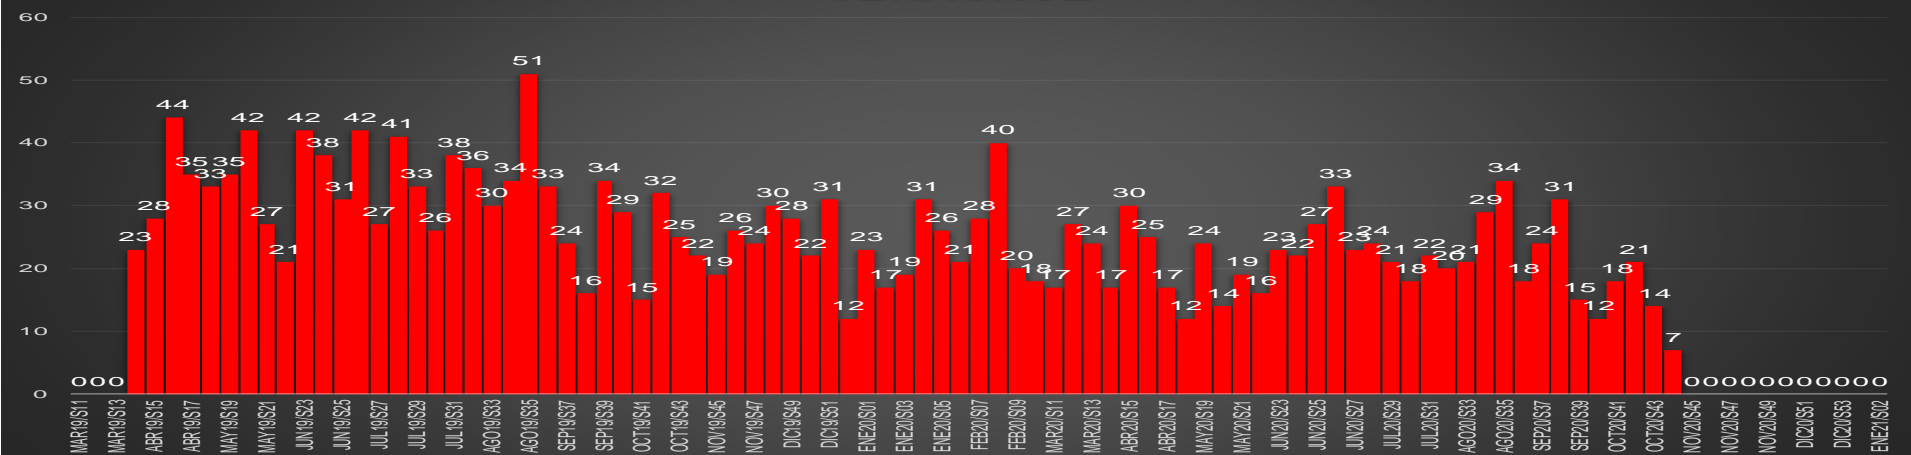

HOMICIDIOS POR SEMANA

VERACRUZ