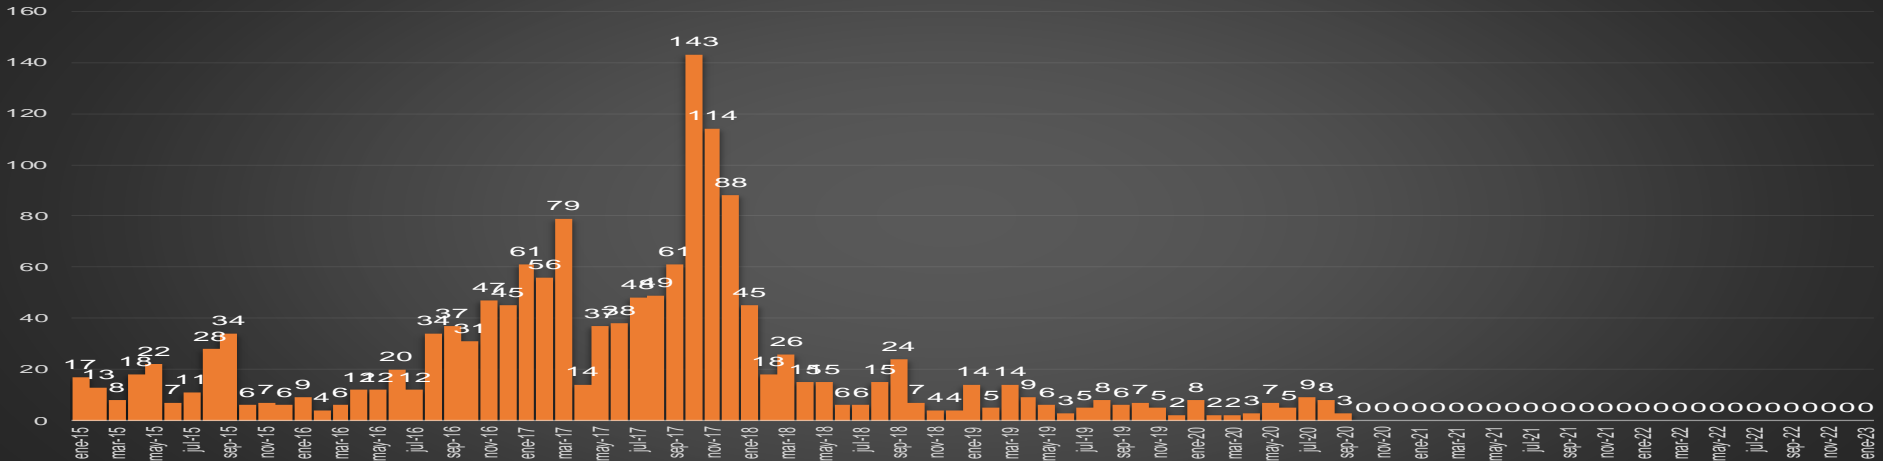

HOMICIDIOS POR MES

Baja California Sur