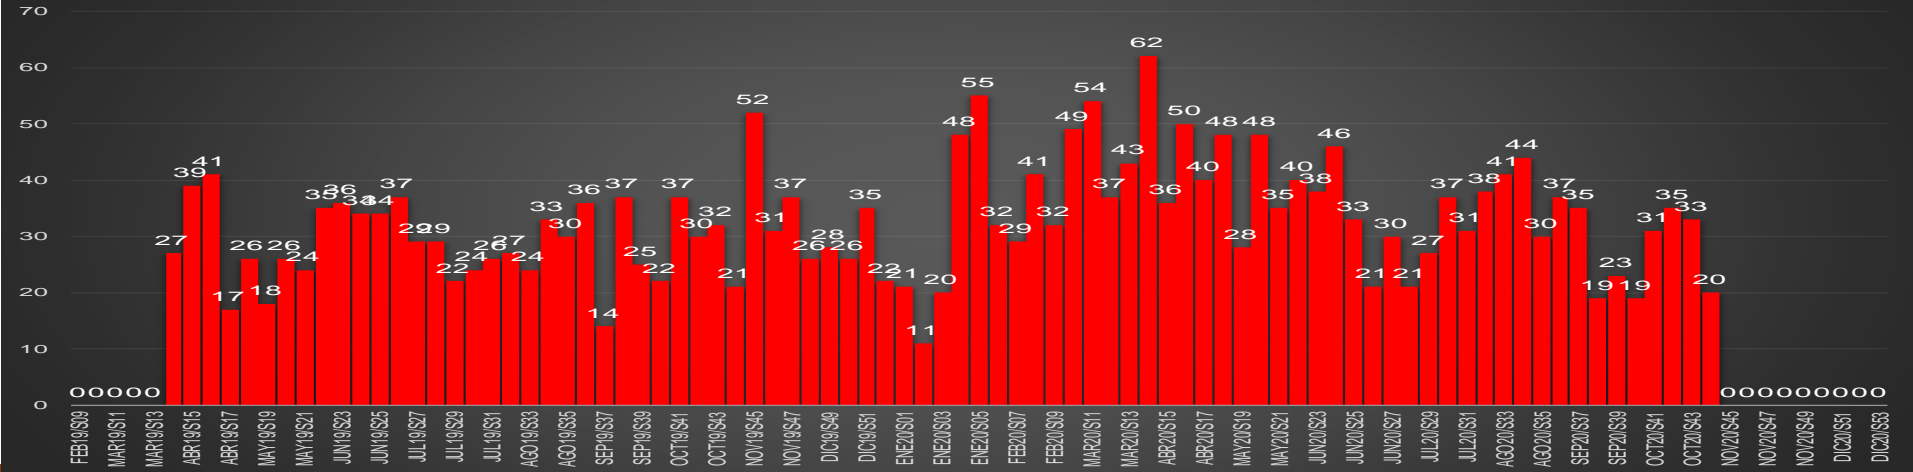

ACUMULADO MENSUAL octubre de 2020

ACUMULADO HOMICIDIOS DOLOSOS

ENE-OCT|2019

ENE-OCT|2020

HOMICIDIOS DOLOSOS SEXENIO AMLO

66,014

VÍCTIMAS DE HOMICIDIO DOLOSO EN MÉXICO

www.informeseguridad.cns.gob.mx

HOMICIDIOS POR SEMANA

COAHUILA

HOMICIDIOS POR MES

Coahuila

HOMICIDIOS POR SEMANA

COLIMA

HOMICIDIOS POR MES

Colima