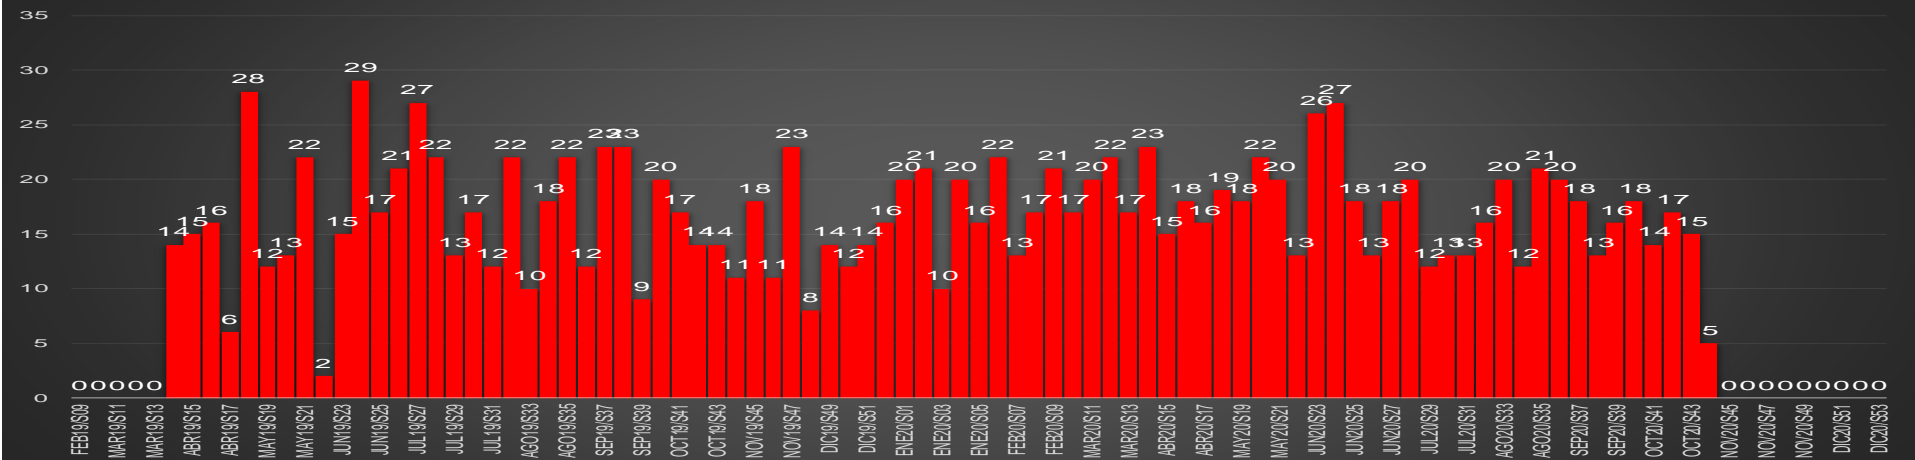

HOMICIDIOS POR SEMANA

NUEVO LEÓN