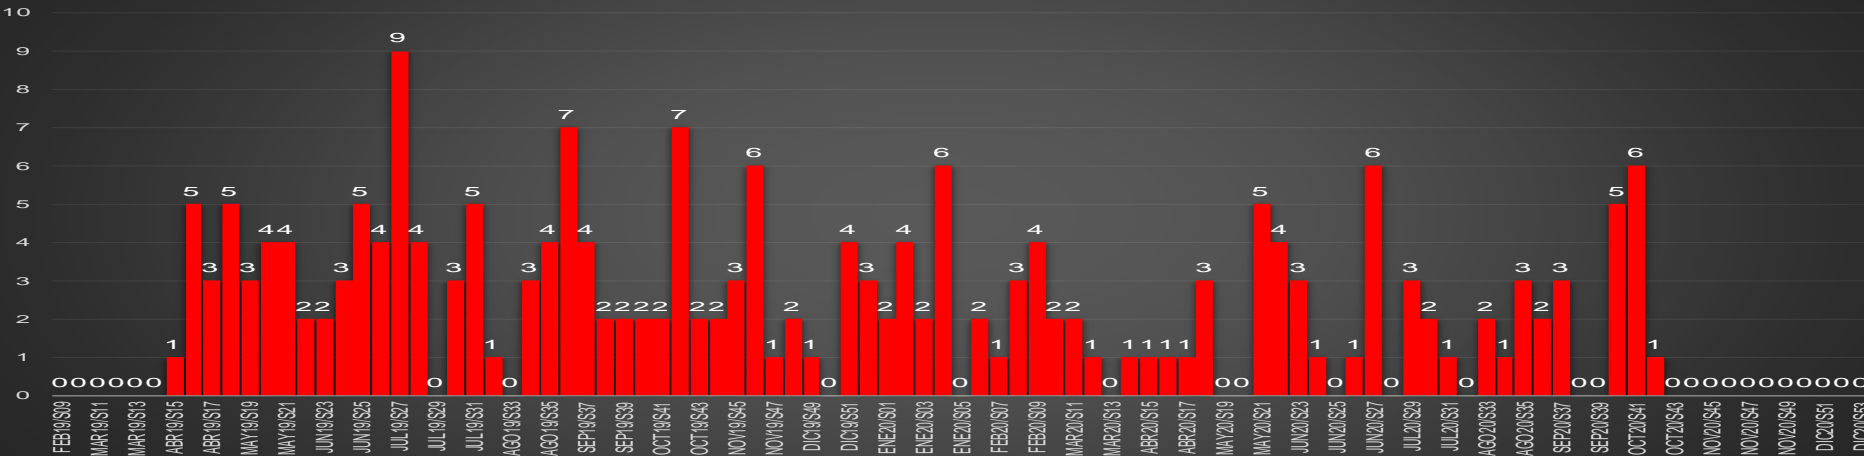

HOMICIDIOS POR SEMANA

MORELOS

HOMICIDIOS POR MES

Morelos

HOMICIDIOS POR SEMANA

NAYARIT

HOMICIDIOS POR MES

Nayarit