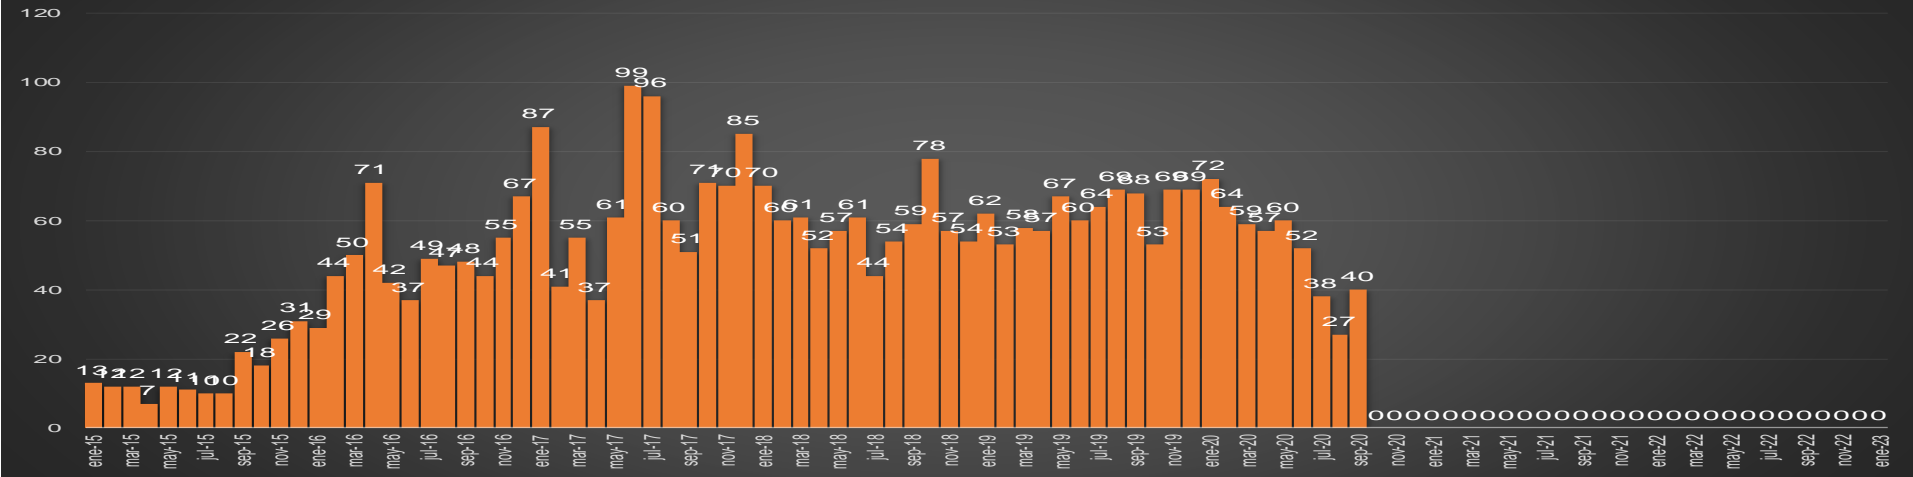

ACUMULADO MENSUAL octubre de 2020

ACUMULADO HOMICIDIOS DOLOSOS

ENE-OCT|2019

ENE-OCT|2020

HOMICIDIOS DOLOSOS SEXENIO AMLO

66,014

VÍCTIMAS DE HOMICIDIO DOLOSO EN MÉXICO

www.informeseguridad.cns.gob.mx

HOMICIDIOS POR SEMANA

COAHUILA

HOMICIDIOS POR MES

Coahuila

HOMICIDIOS POR SEMANA

COLIMA

HOMICIDIOS POR MES

Colima