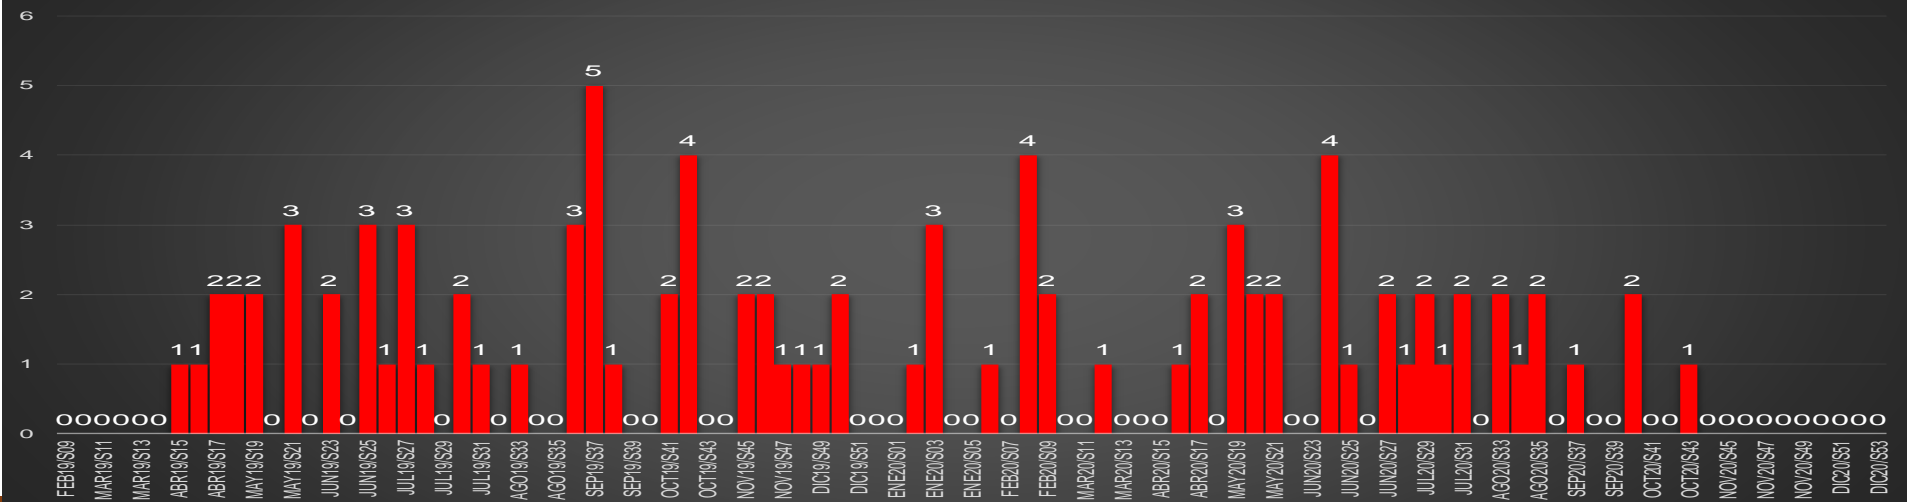

HOMICIDIOS POR SEMANA

AGUASCALIENTES