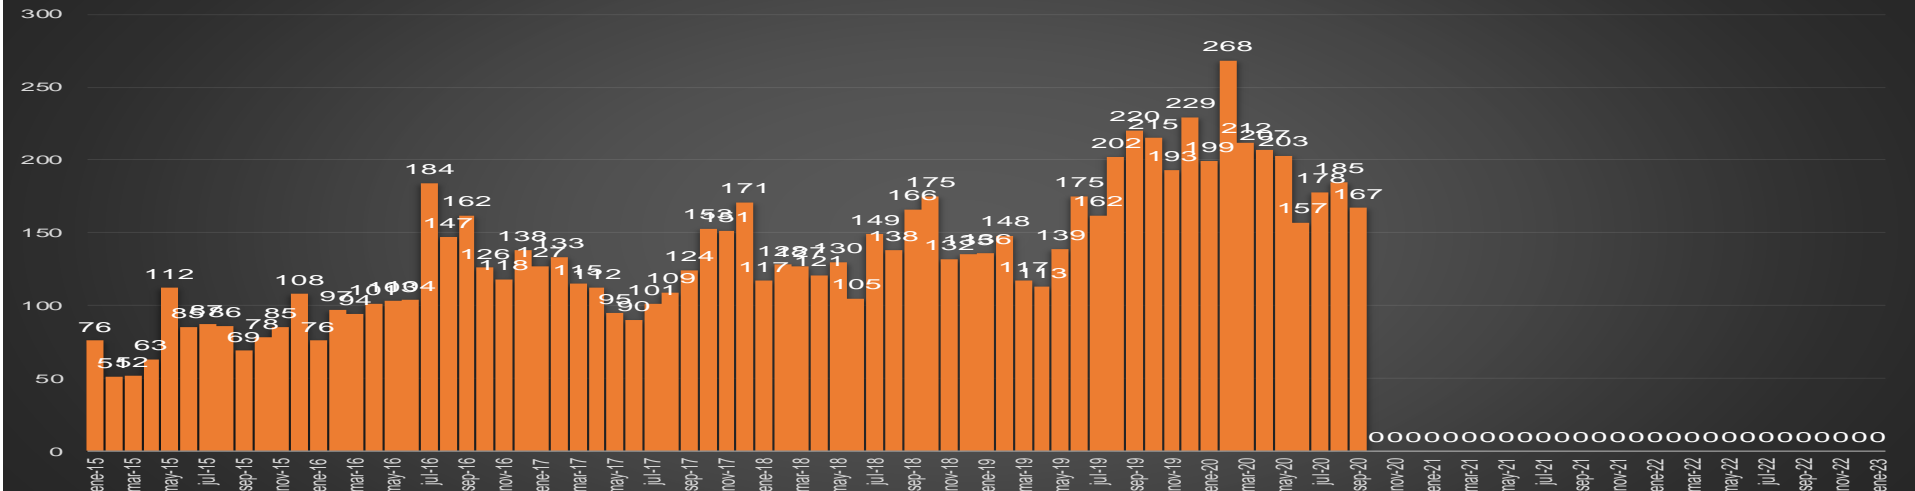

HOMICIDIOS POR SEMANA

MÉXICO

HOMICIDIOS POR MES

EDOMEX

HOMICIDIOS POR SEMANA

MICHOACÁN

HOMICIDIOS POR MES

MICHOACAN