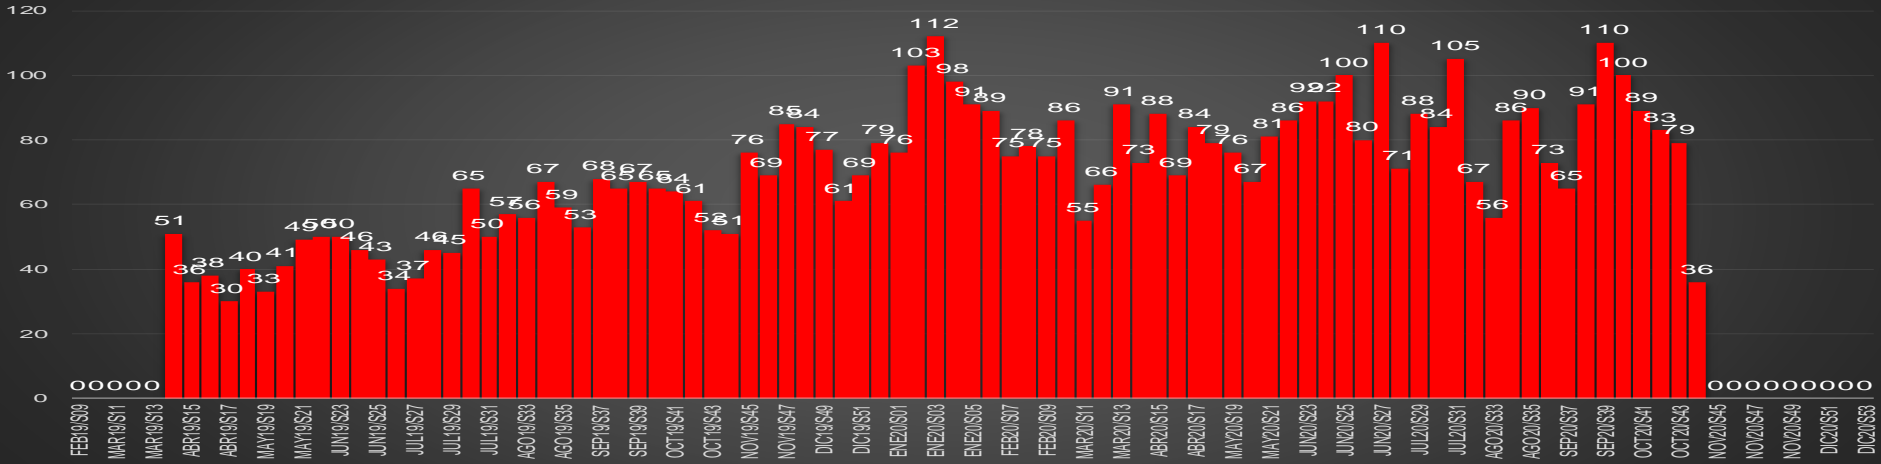

HOMICIDIOS POR SEMANA

GUANAJUATO

HOMICIDIOS POR MES

Guanajuato

HOMICIDIOS POR SEMANA

GUERRERO

HOMICIDIOS POR MES

Guerrero