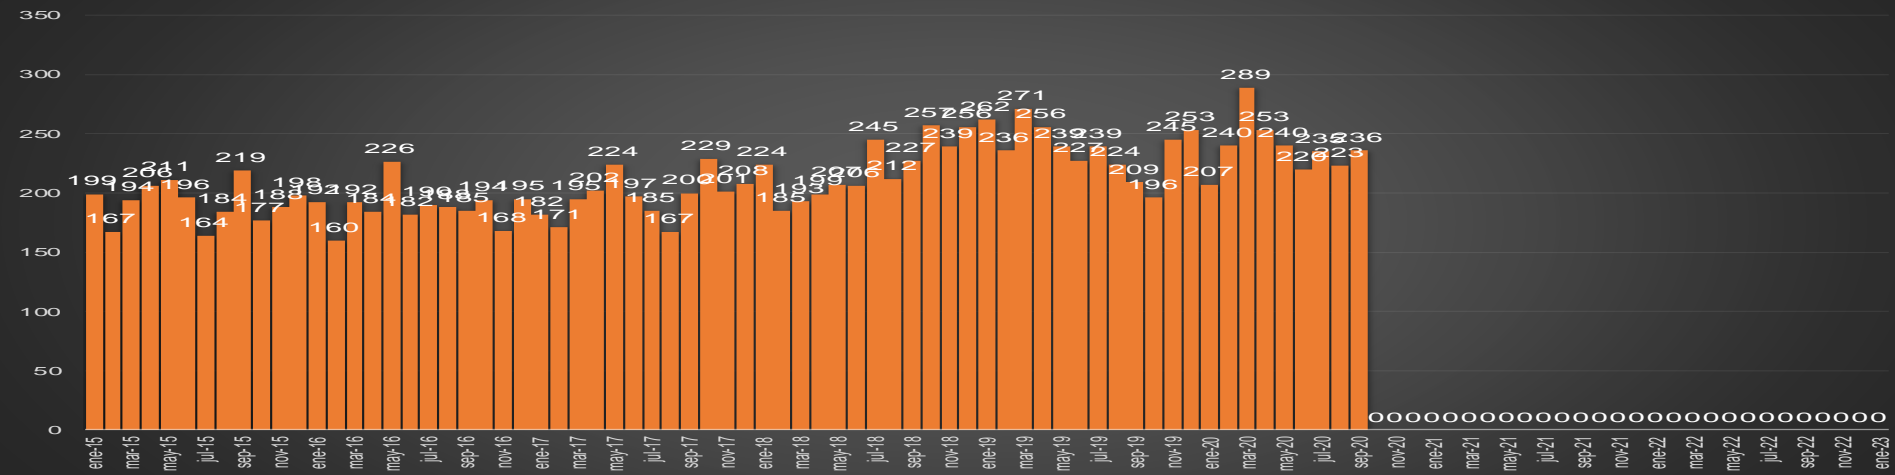

HOMICIDIOS POR MES

EDOMEX