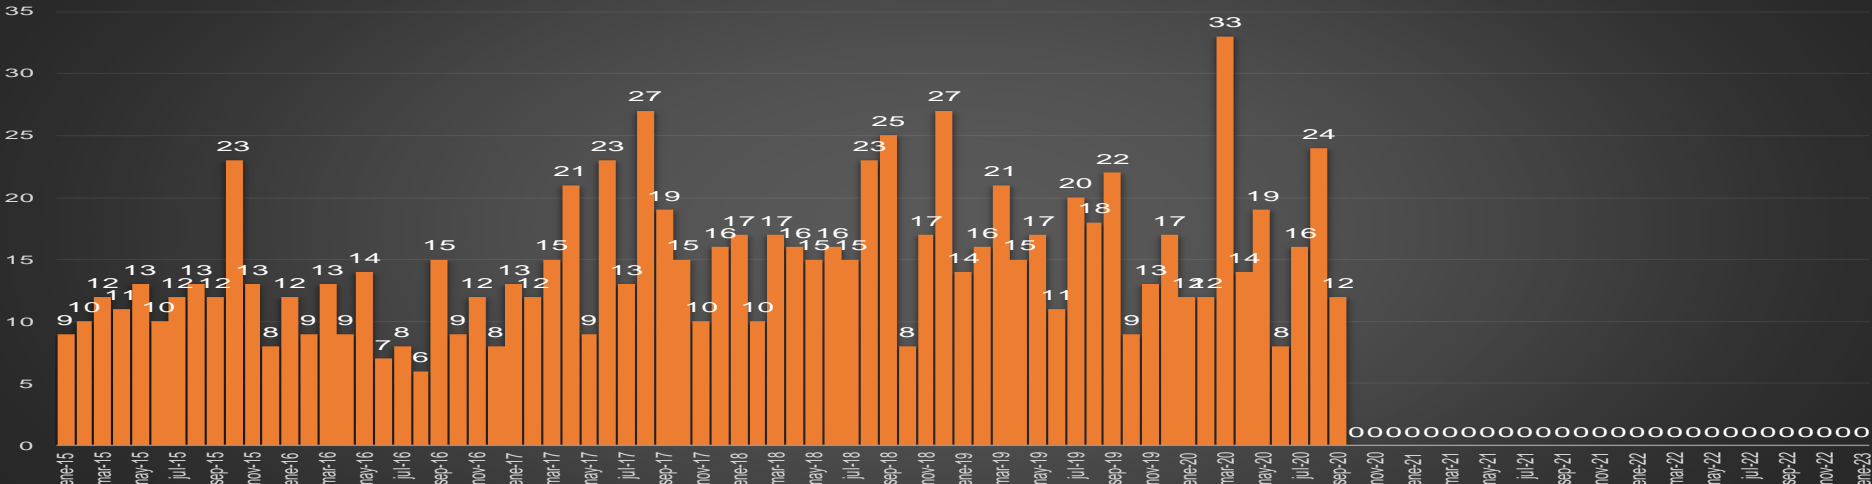

HOMICIDIOS POR SEMANA

PUEBLA

HOMICIDIOS POR MES

Puebla

HOMICIDIOS POR SEMANA

QUERÉTARO

HOMICIDIOS POR MES

QUERÉTARO