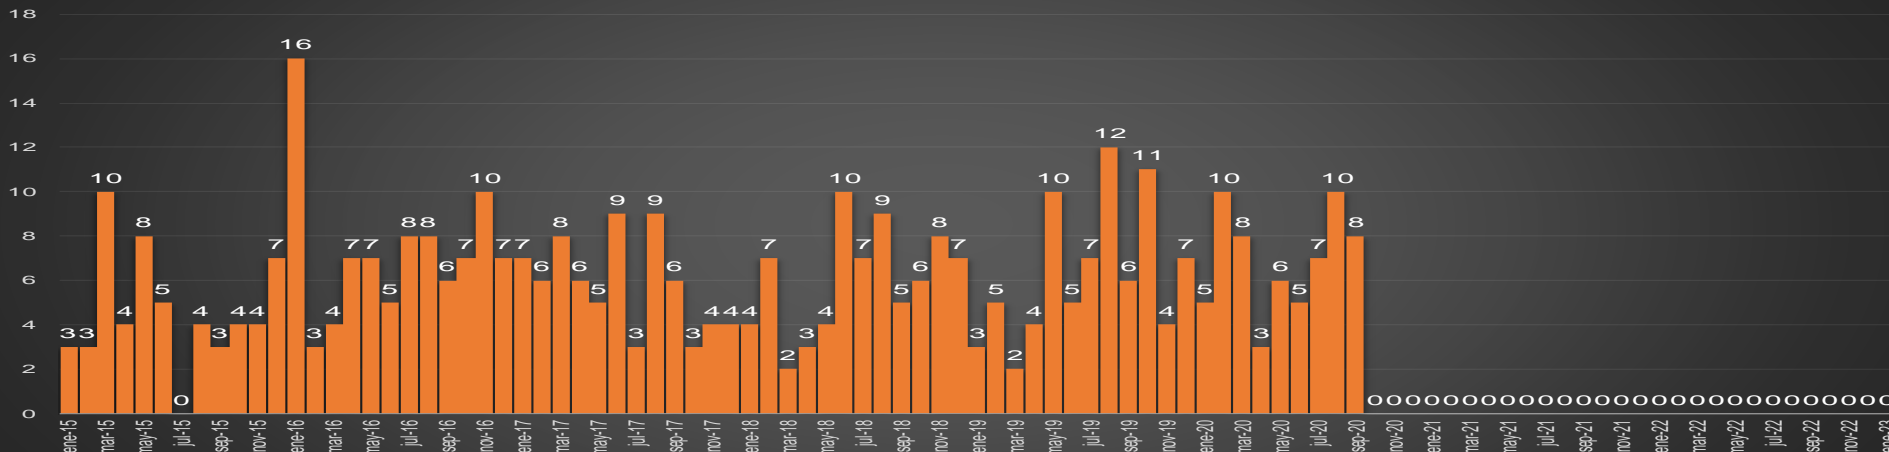

ACUMULADO MENSUAL octubre de 2020

ACUMULADO HOMICIDIOS DOLOSOS

ENE-OCT|2019

ENE-OCT|2020

HOMICIDIOS DOLOSOS SEXENIO AMLO

66,014

VÍCTIMAS DE HOMICIDIO DOLOSO EN MÉXICO

www.informeseguridad.cns.gob.mx

HOMICIDIOS POR SEMANA

BAJA CALIFORNIA SUR

HOMICIDIOS POR MES

Baja California Sur

HOMICIDIOS POR SEMANA

CAMPECHE

HOMICIDIOS POR MES

Campeche