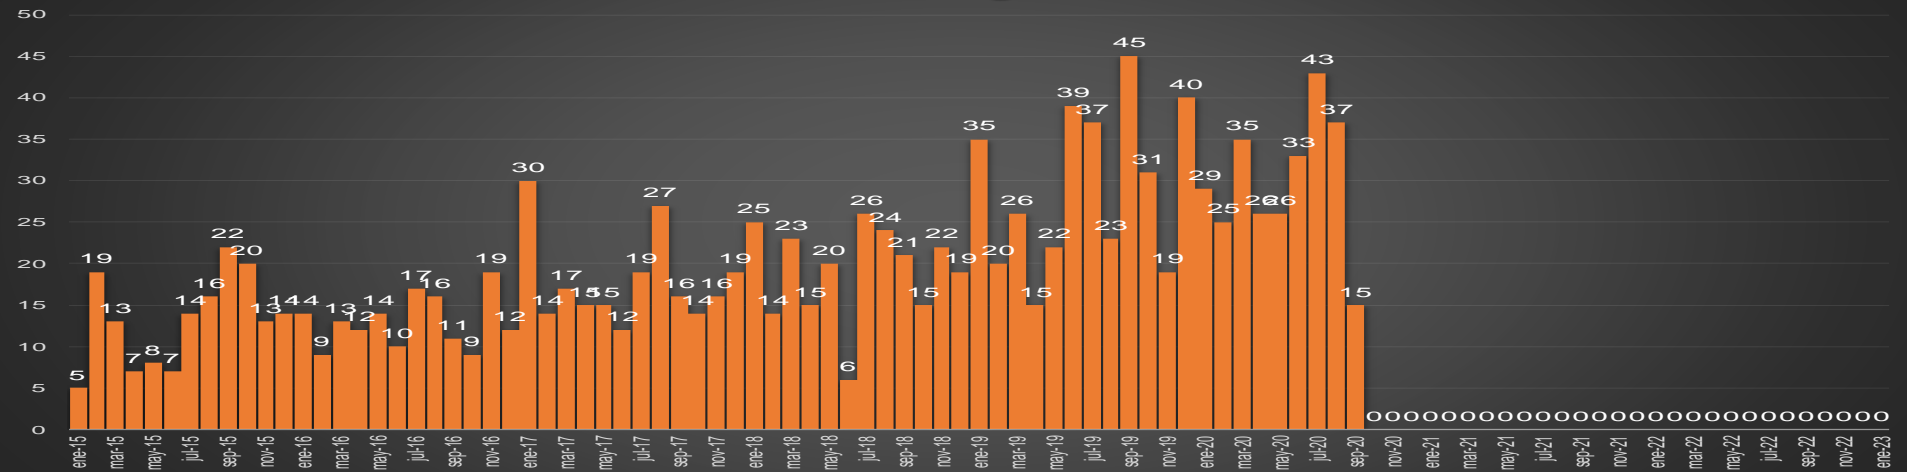

JALISCO

HOMICIDIOS POR MES

Hidalgo