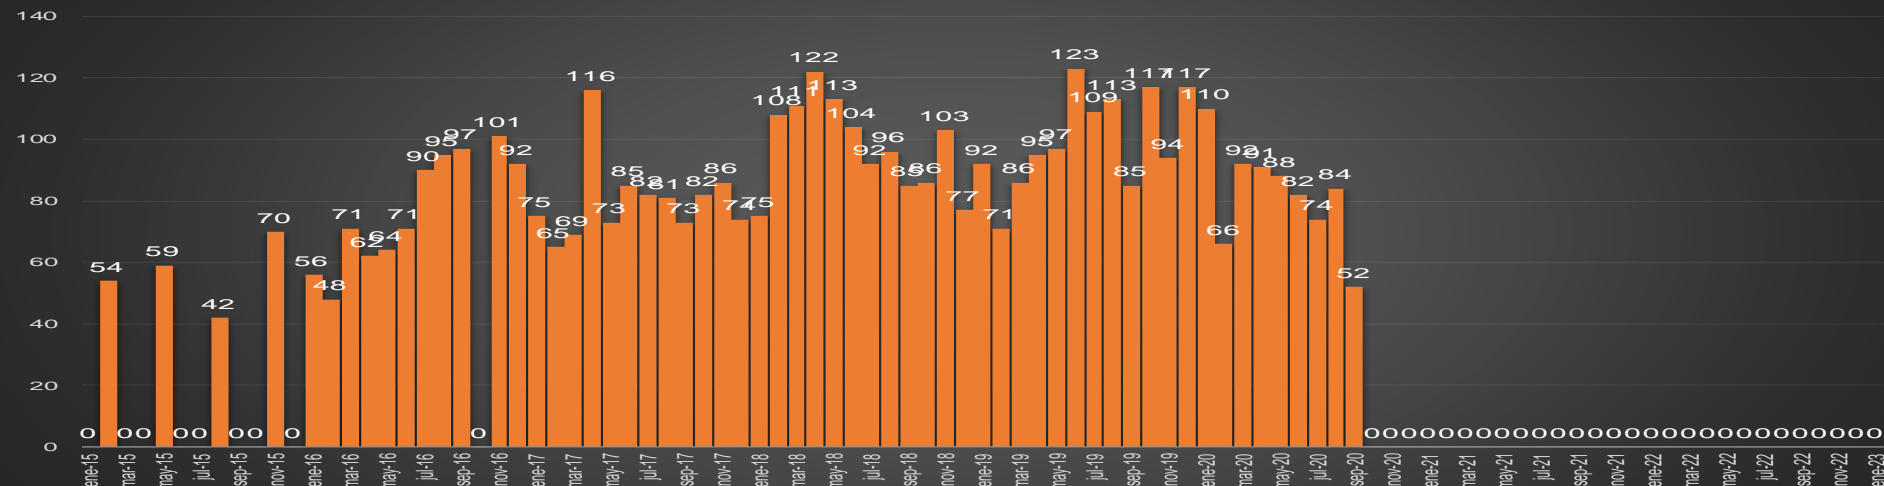

HOMICIDIOS POR SEMANA

PUEBLA

HOMICIDIOS POR MES

Puebla

HOMICIDIOS POR SEMANA

QUERÉTARO

HOMICIDIOS POR MES

QUERÉTARO