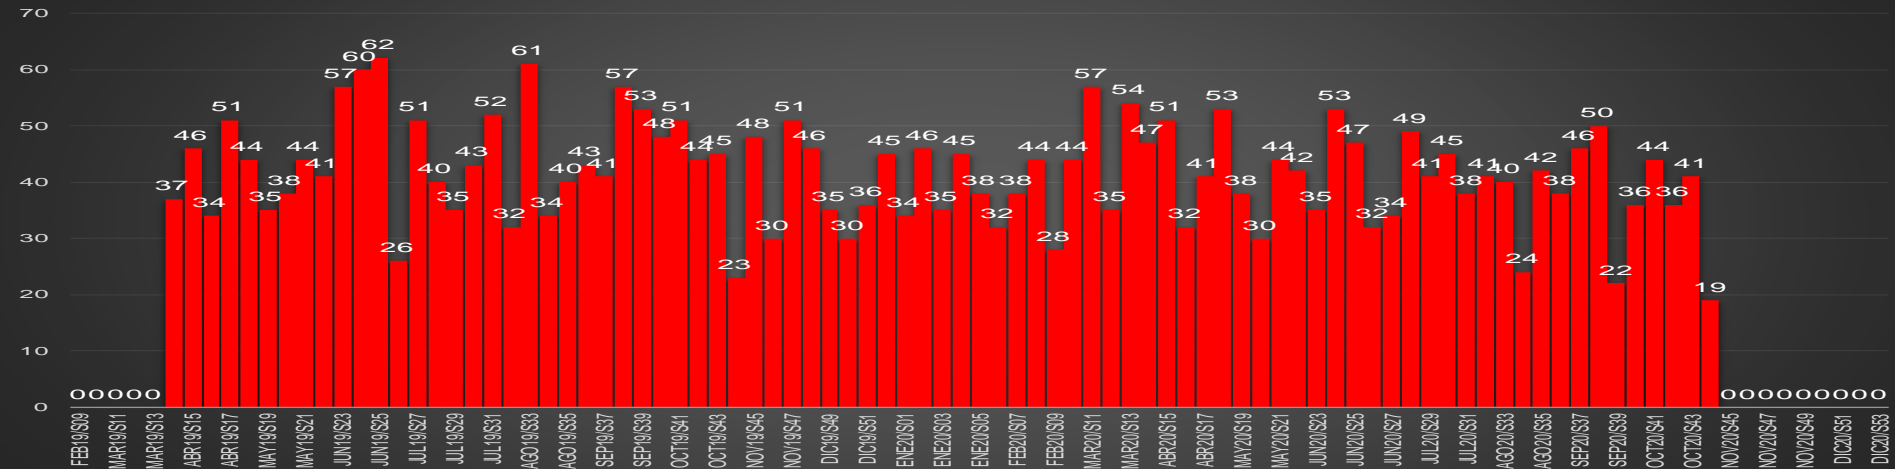

HOMICIDIOS POR SEMANA

MÉXICO