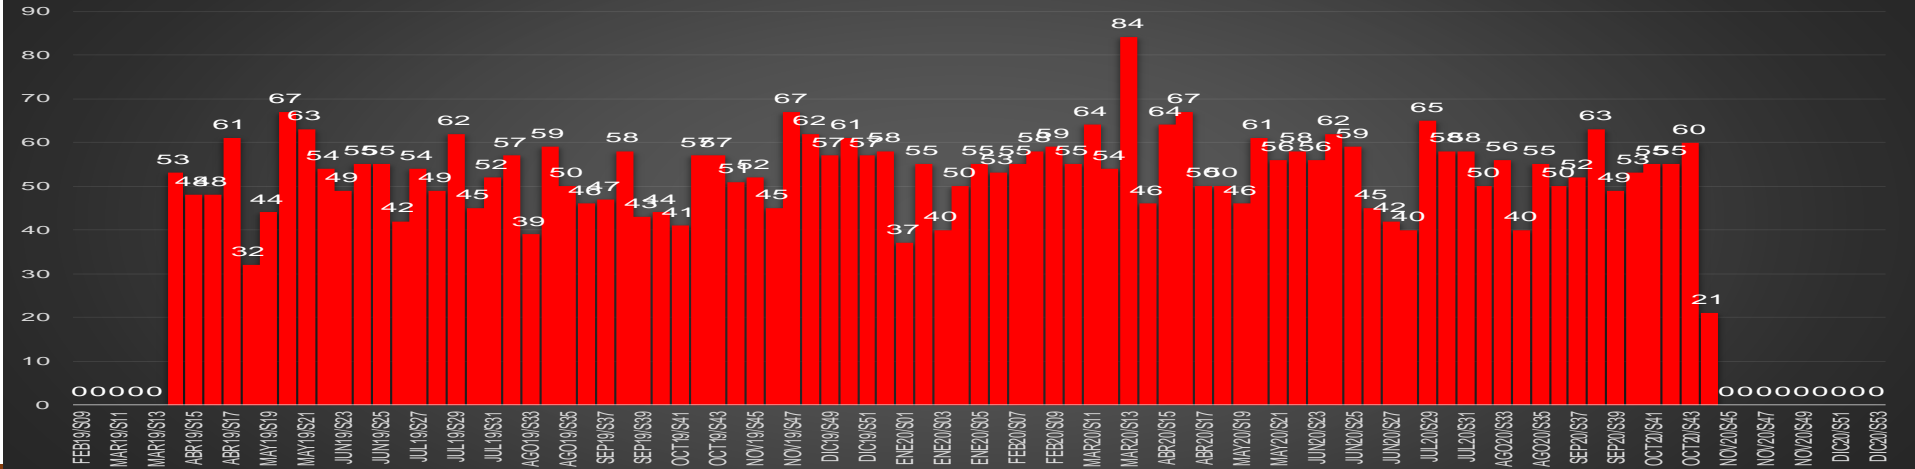

HOMICIDIOS POR SEMANA

GUANAJUATO