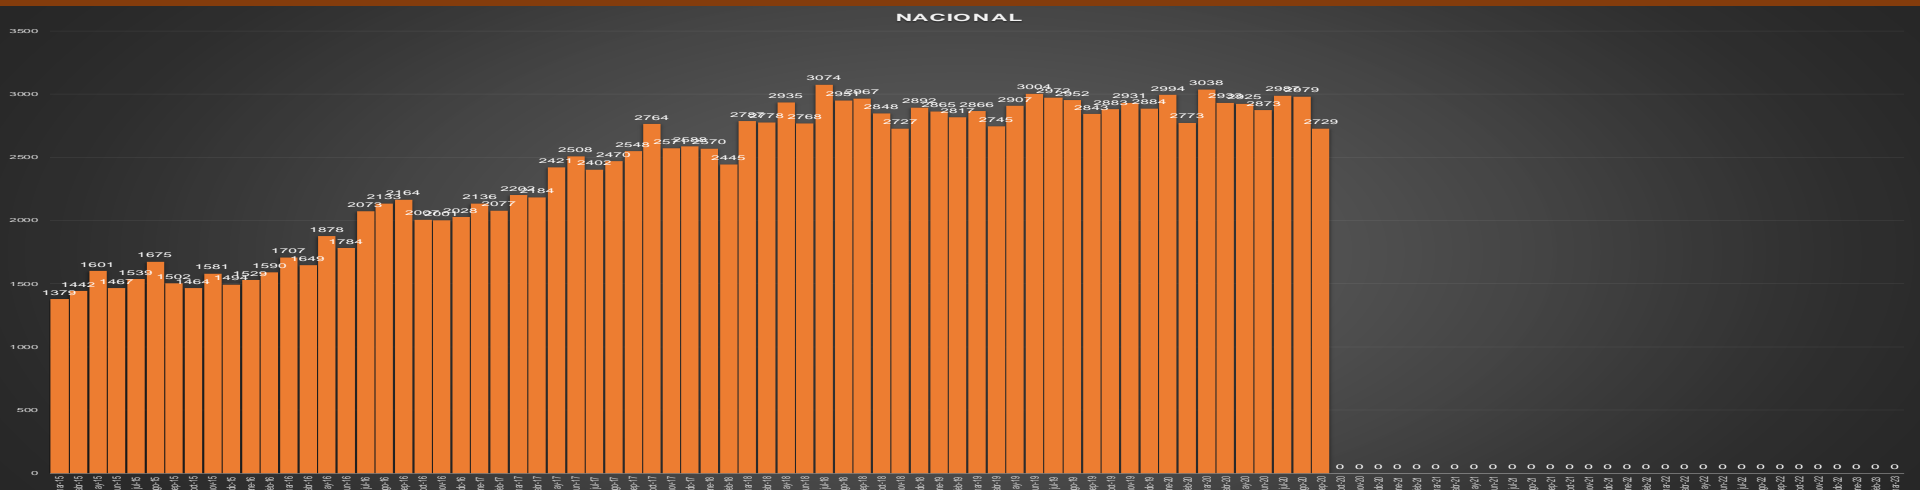

ACUMULADO MENSUAL octubre de 2020

ACUMULADO HOMICIDIOS DOLOSOS

ENE-OCT|2019

ENE-OCT|2020

HOMICIDIOS DOLOSOS SEXENIO AMLO

66,014

VÍCTIMAS DE HOMICIDIO DOLOSO EN MÉXICO

www.informeseguridad.cns.gob.mx

66,014

HOMICIDIOS DOLOSOS MISMOS MESES DE CADA GOBIERNO

0 20,000 40,000 60,000 80,000 100,000 120,000 140,000 160,000

VFQ
TOTAL 74K

26,060

VAR AMLO

153%

FCH
103K

21,920

201%

EPN
135K

32,847

101%

AMLO

66,014

CRECIMIENTO HISTÓRICO

MUERTES SEXENIO AMLO

156,323

66,014

HOMICIDIOS

90,309

COVID19

HOMICIDIOS POR SEMANA

HOMICIDIOS POR MES