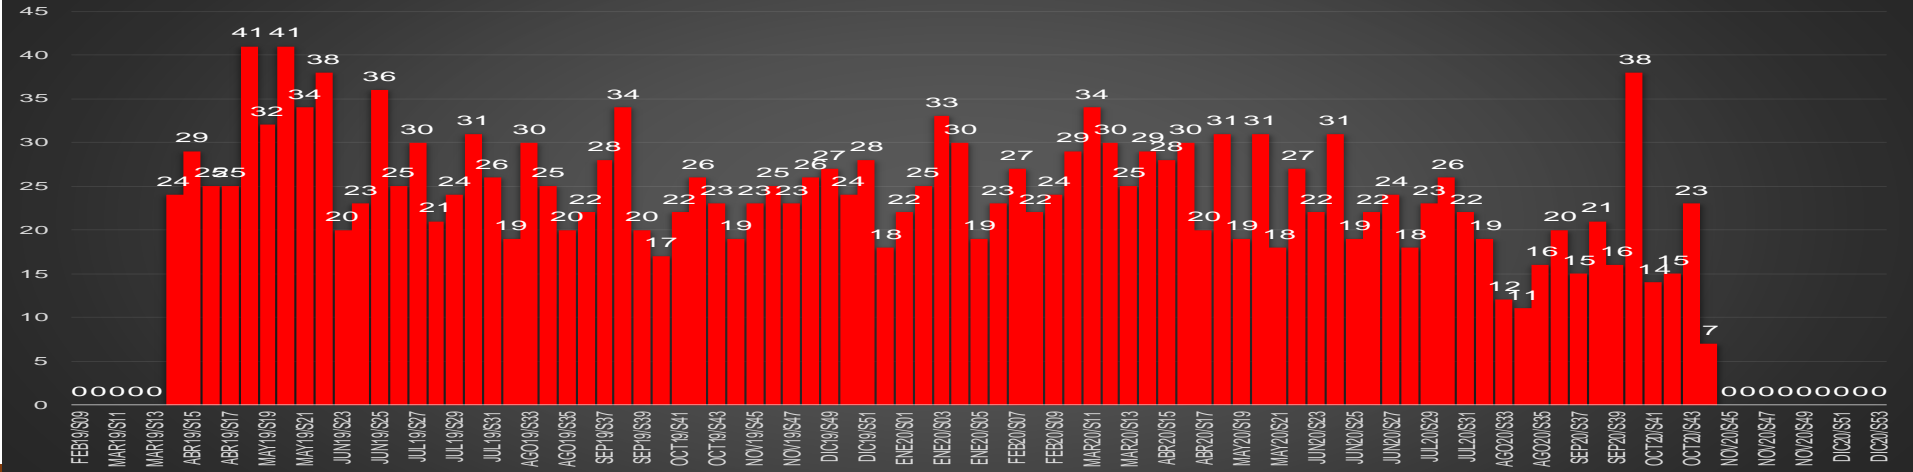

ACUMULADO MENSUAL octubre de 2020

ACUMULADO HOMICIDIOS DOLOSOS

ENE-OCT|2019

ENE-OCT|2020

HOMICIDIOS DOLOSOS SEXENIO AMLO

66,014

VÍCTIMAS DE HOMICIDIO DOLOSO EN MÉXICO

www.informeseguridad.cns.gob.mx

HOMICIDIOS POR SEMANA

COAHUILA

HOMICIDIOS POR MES

Coahuila

HOMICIDIOS POR SEMANA

COLIMA

HOMICIDIOS POR MES

Colima

HOMICIDIOS POR SEMANA

CHIAPAS

HOMICIDIOS POR MES

Chiapas

HOMICIDIOS POR SEMANA

CHIHUAHUA

HOMICIDIOS POR MES

Chihuahua