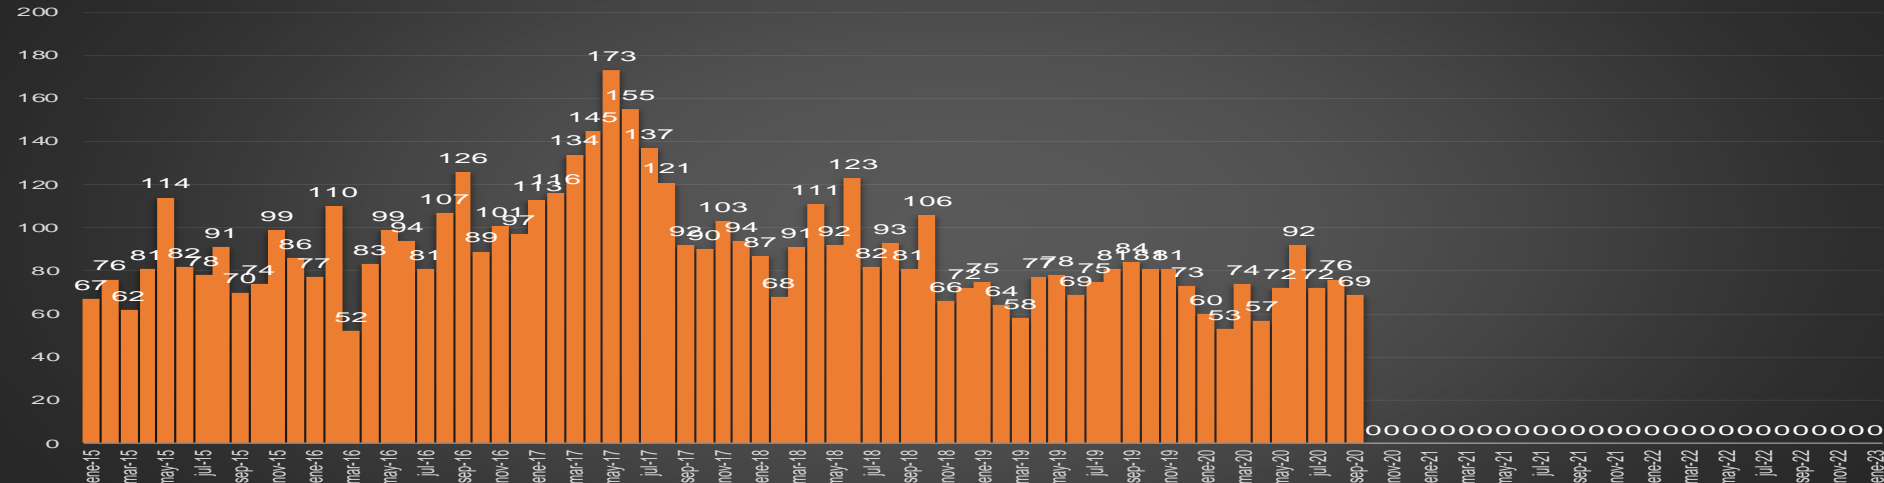

SONORA

HOMICIDIOS POR MES

Sinaloa