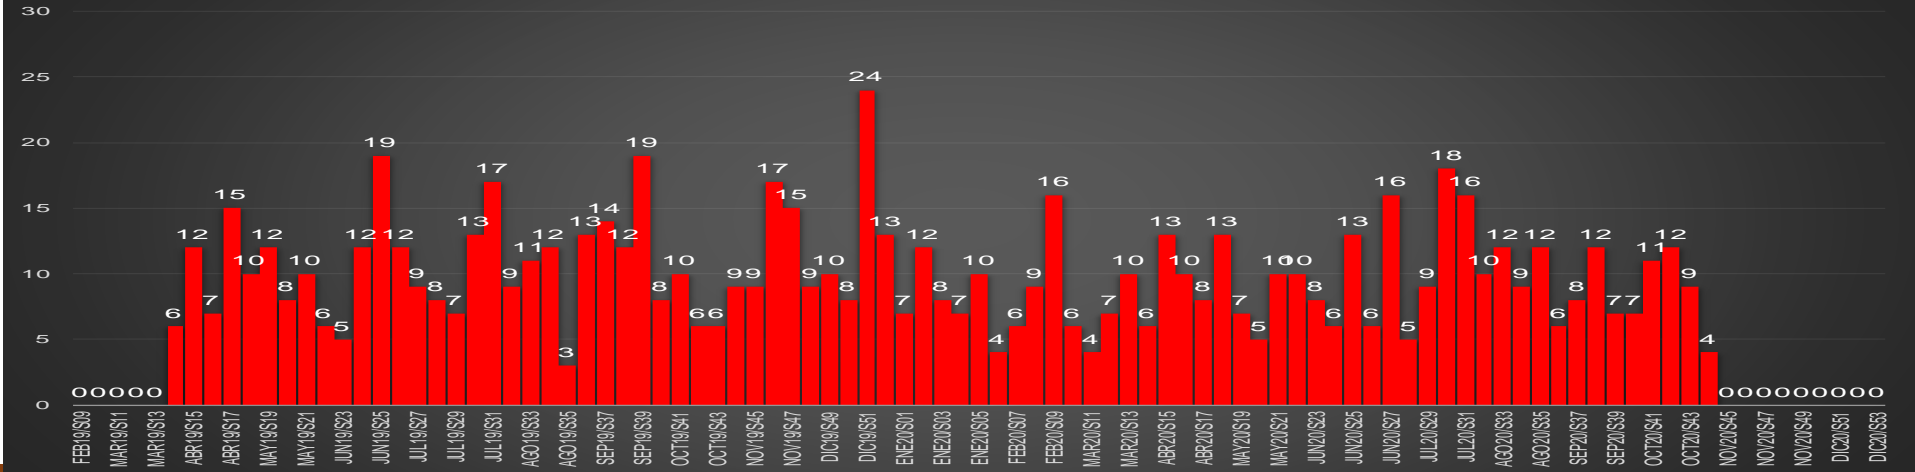

HOMICIDIOS POR SEMANA

COAHUILA