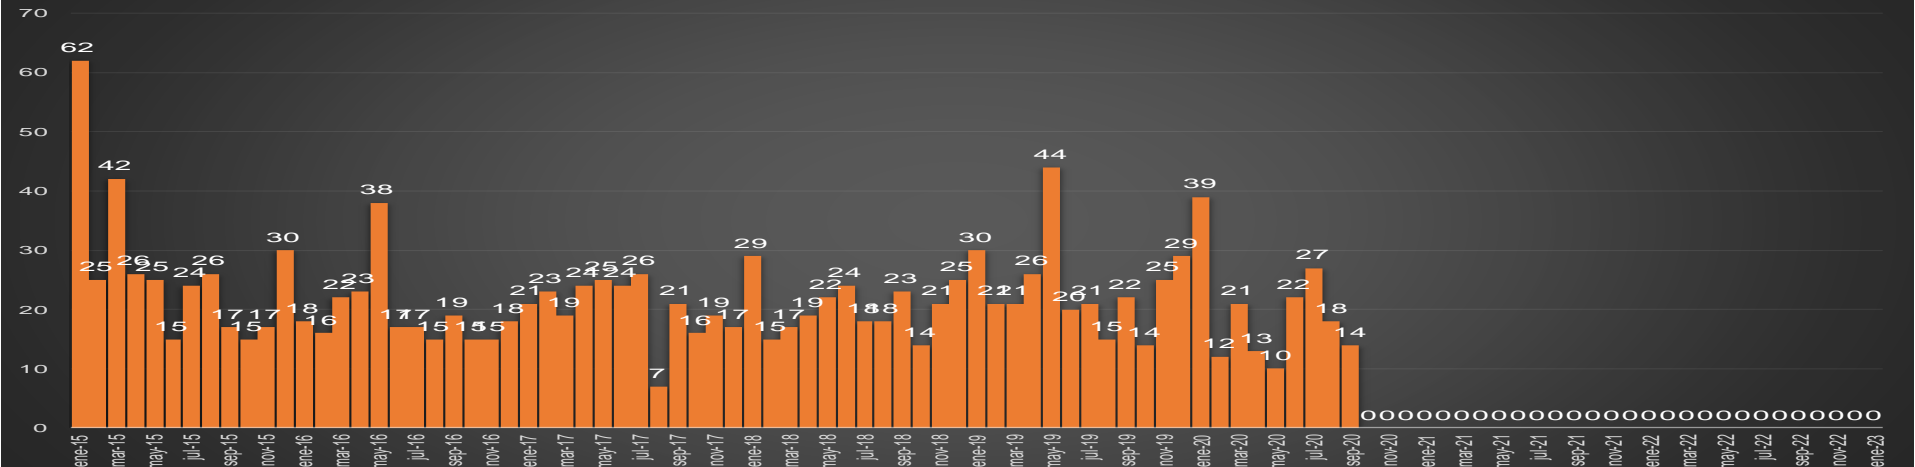

COLIMA

HOMICIDIOS POR MES

Coahuila