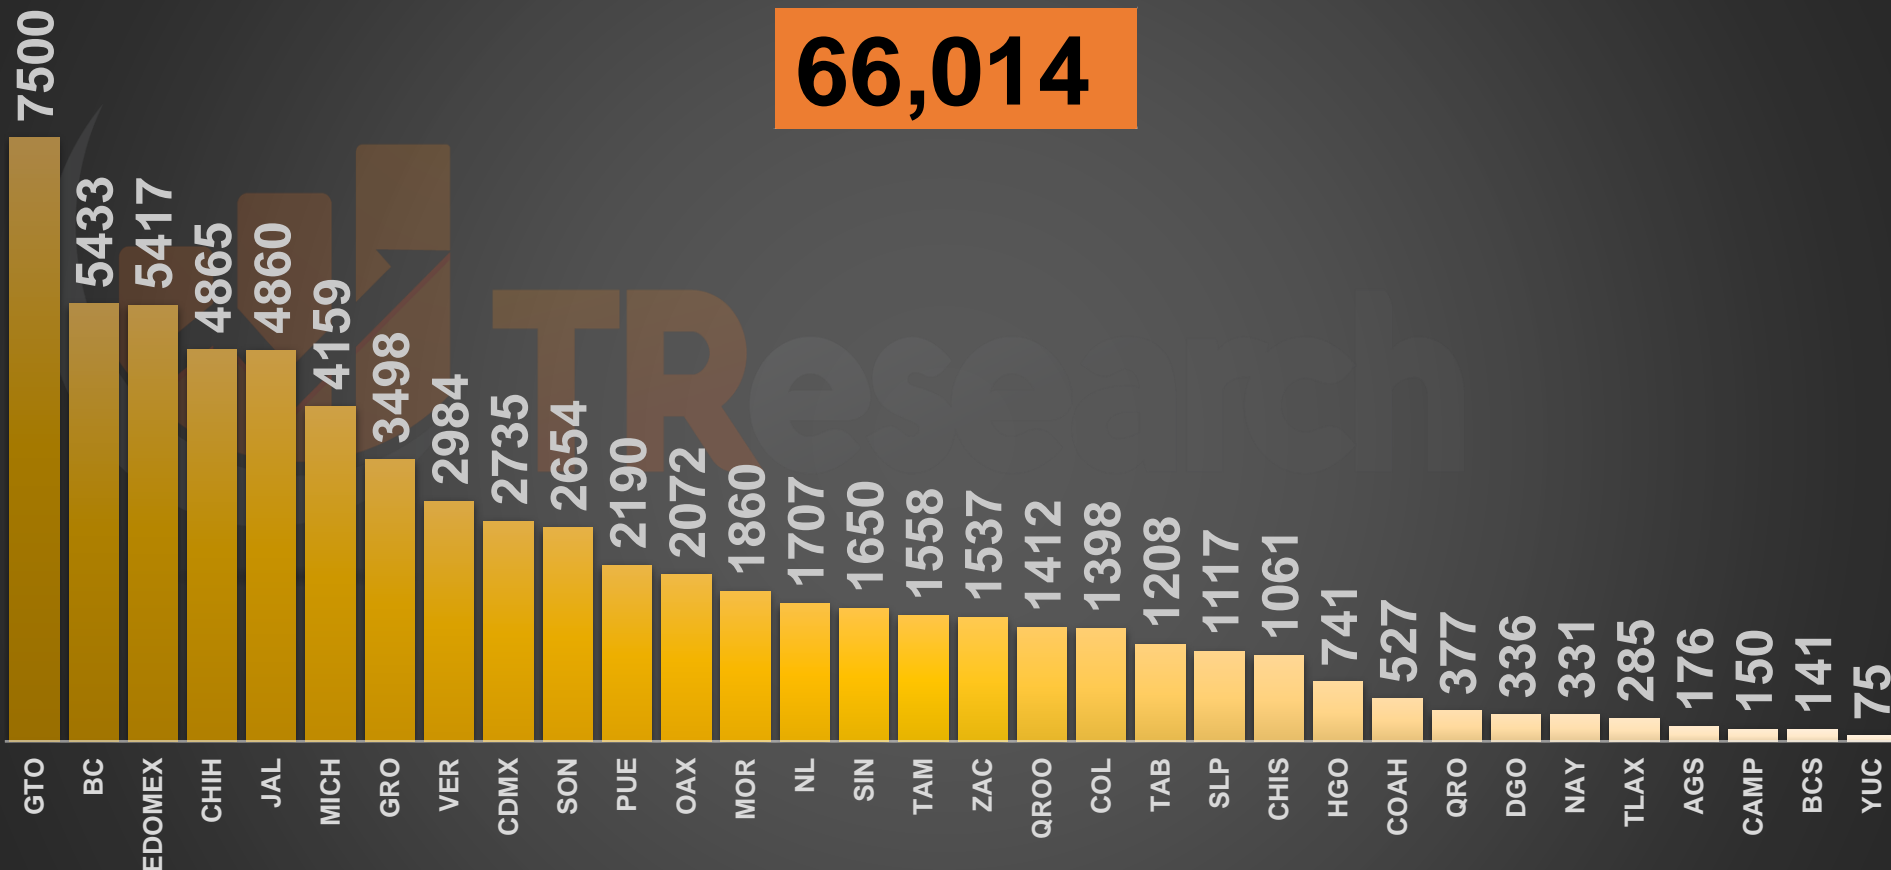

LÍDERES EN INVESTIGACIÓN ONLINE

VÍCTIMAS POR DELITO DE HOMICIDIO DOLOSO EN MÉXICO

VÍCTIMAS DE HOMICIDIO DOLOSO EN MÉXICO

www.informeseguridad.cns.gob.mx

miércoles, 28 de octubre de 2020

	HOMICIDIOS
HOY	95
AYER	67
ANTIER	87
5 DÍAS	66
7 DÍAS	99
10 DÍAS	76
15 DÍAS	89
20 DÍAS	77
1 MES	72
AGO-20	2979

ACUMULADO MENSUAL octubre de 2020

ACUMULADO HOMICIDIOS DOLOSOS

ENE-OCT|2019

ENE-OCT|2020

HOMICIDIOS DOLOSOS SEXENIO AMLO

66,014

VÍCTIMAS DE HOMICIDIO DOLOSO EN MÉXICO

www.informeseguridad.cns.gob.mx

66,014

HOMICIDIOS DOLOSOS MISMOS MESES DE CADA GOBIERNO

0 20,000 40,000 60,000 80,000 100,000 120,000 140,000 160,000

VFQ
TOTAL 74K

26,060

VAR AMLO

153%

FCH
103K

21,920

201%

EPN
135K

32,847

101%

AMLO

66,014

CRECIMIENTO HISTÓRICO