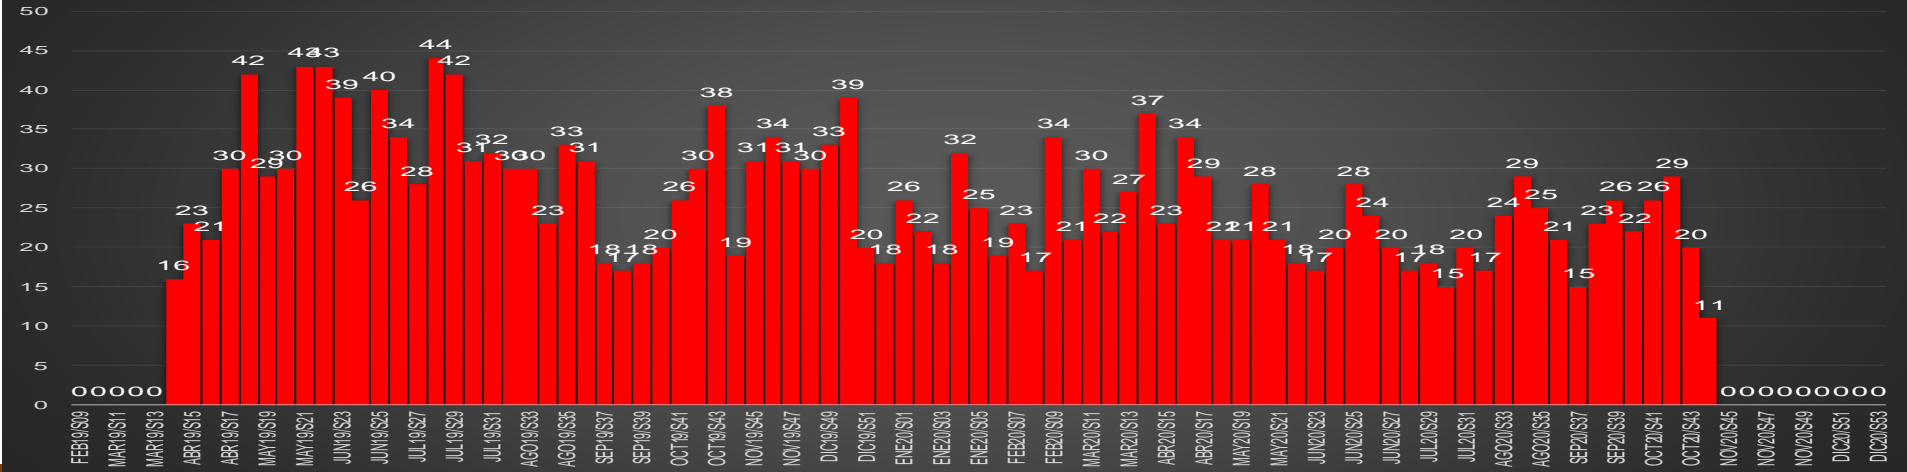

HOMICIDIOS POR SEMANA

HIDALGO