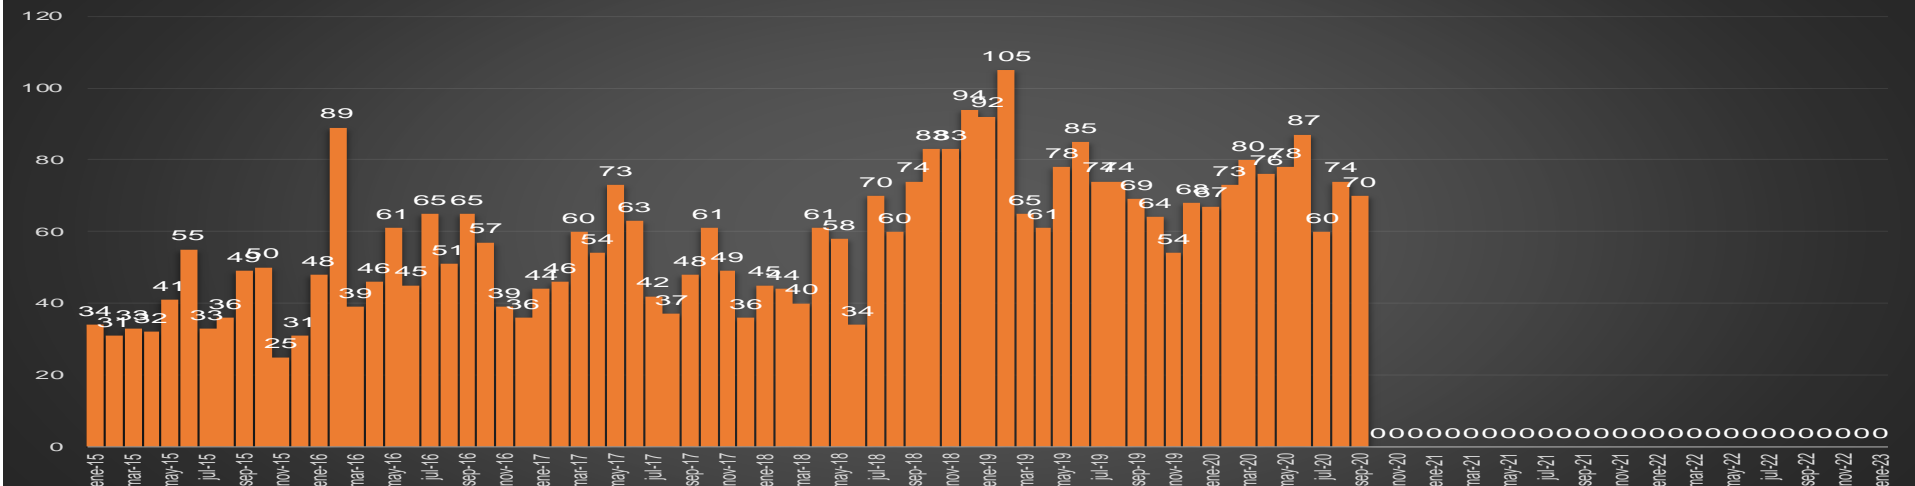

OAXACA

HOMICIDIOS POR MES

NUEVO LEÓN