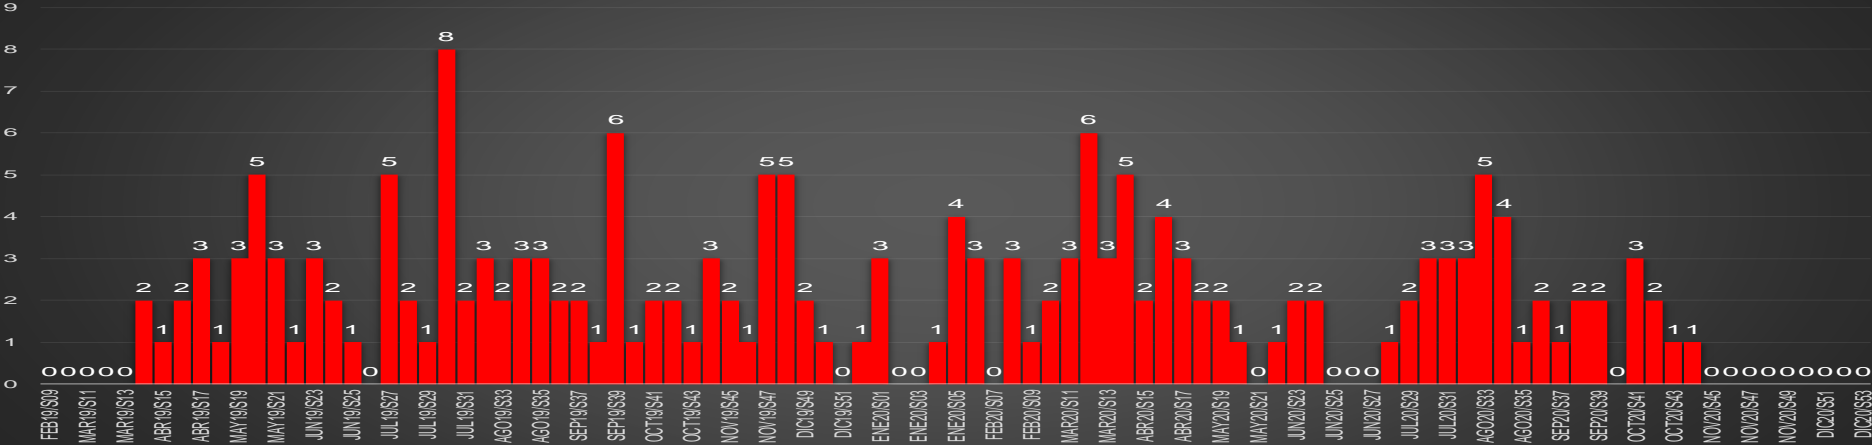

HOMICIDIOS POR SEMANA

PUEBLA

HOMICIDIOS POR MES

Puebla

HOMICIDIOS POR SEMANA

QUERÉTARO

HOMICIDIOS POR MES

QUERÉTARO