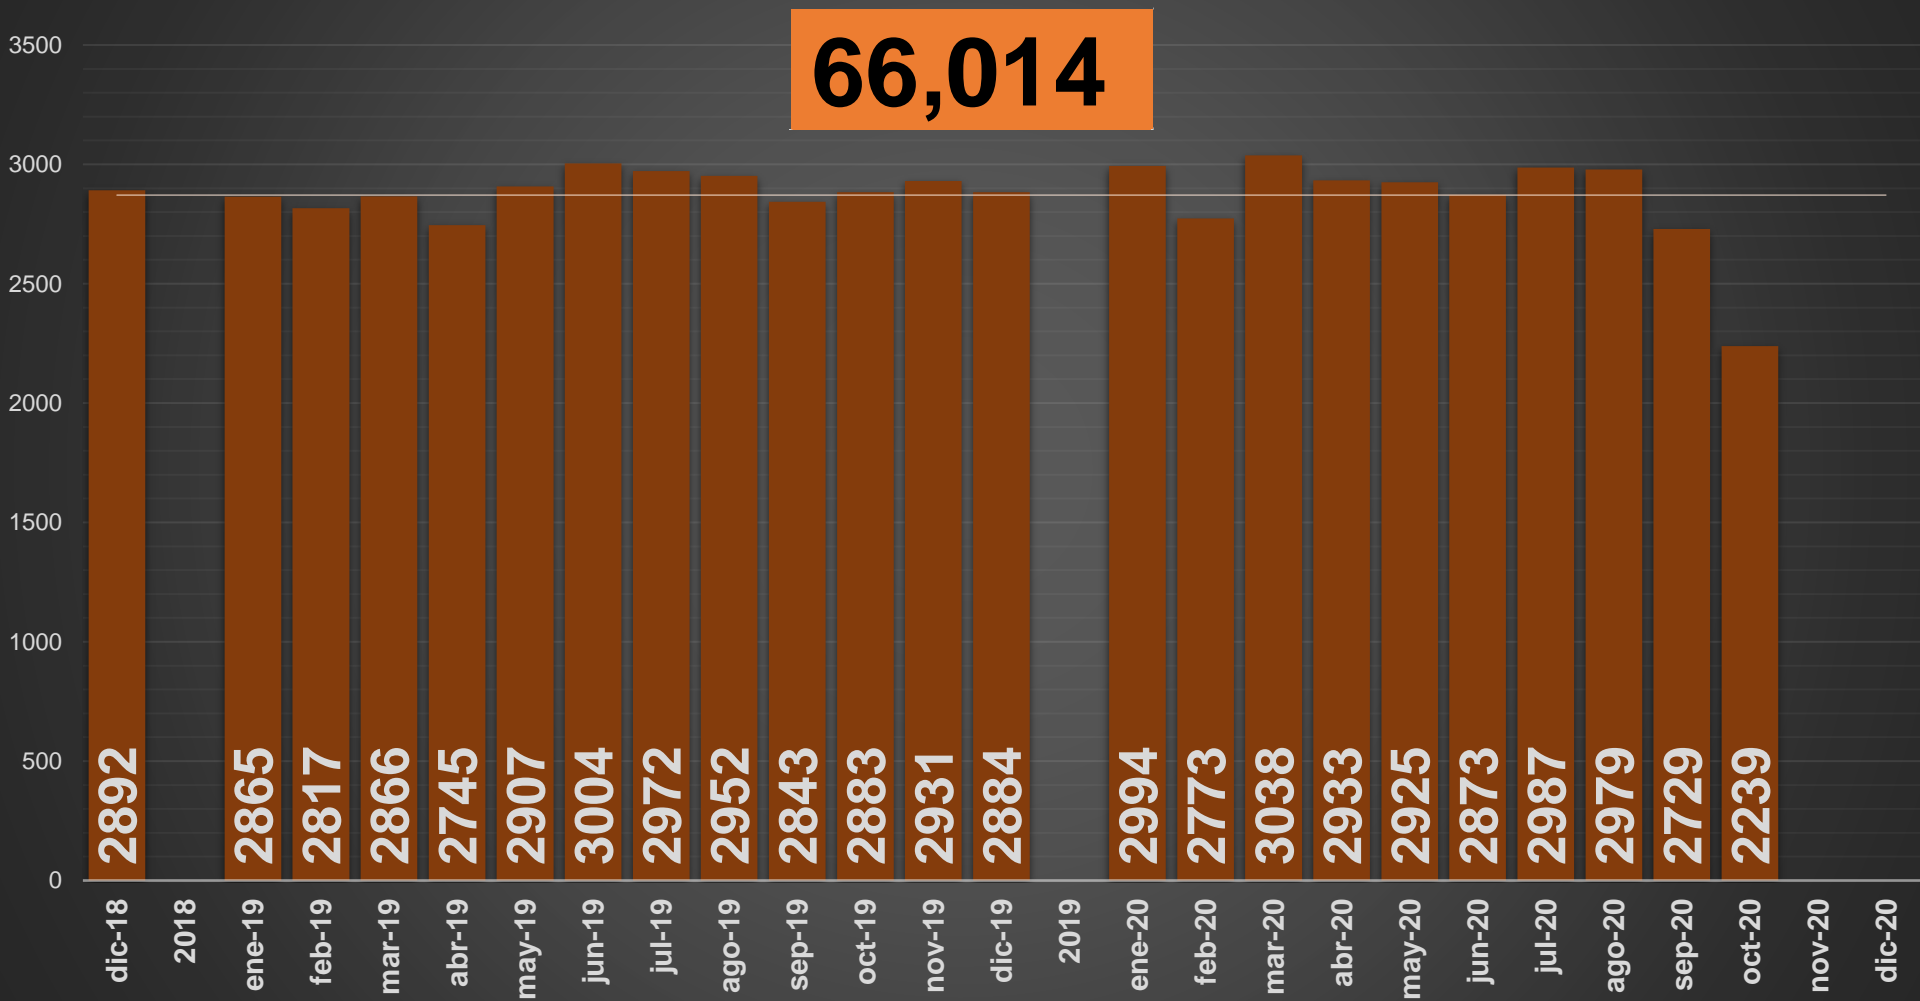

LÍDERES EN INVESTIGACIÓN ONLINE

VÍCTIMAS POR DELITO DE HOMICIDIO DOLOSO EN MÉXICO

VÍCTIMAS DE HOMICIDIO DOLOSO EN MÉXICO

www.informeseguridad.cns.gob.mx

miércoles, 28 de octubre de 2020

	HOMICIDIOS
HOY	95
AYER	67
ANTIER	87
5 DÍAS	66
7 DÍAS	99
10 DÍAS	76
15 DÍAS	89
20 DÍAS	77
1 MES	72
AGO-20	2979

ACUMULADO MENSUAL octubre de 2020

ACUMULADO HOMICIDIOS DOLOSOS

ENE-OCT|2019

ENE-OCT|2020

HOMICIDIOS DOLOSOS SEXENIO AMLO

66,014

VÍCTIMAS DE HOMICIDIO DOLOSO EN MÉXICO

www.informeseguridad.cns.gob.mx

66,014

HOMICIDIOS DOLOSOS MISMOS MESES DE CADA GOBIERNO

0 20,000 40,000 60,000 80,000 100,000 120,000 140,000 160,000

VFQ
TOTAL 74K

26,060

VAR AMLO

153%

FCH
103K

21,920

201%

EPN
135K

32,847

101%

AMLO

66,014

CRECIMIENTO HISTÓRICO