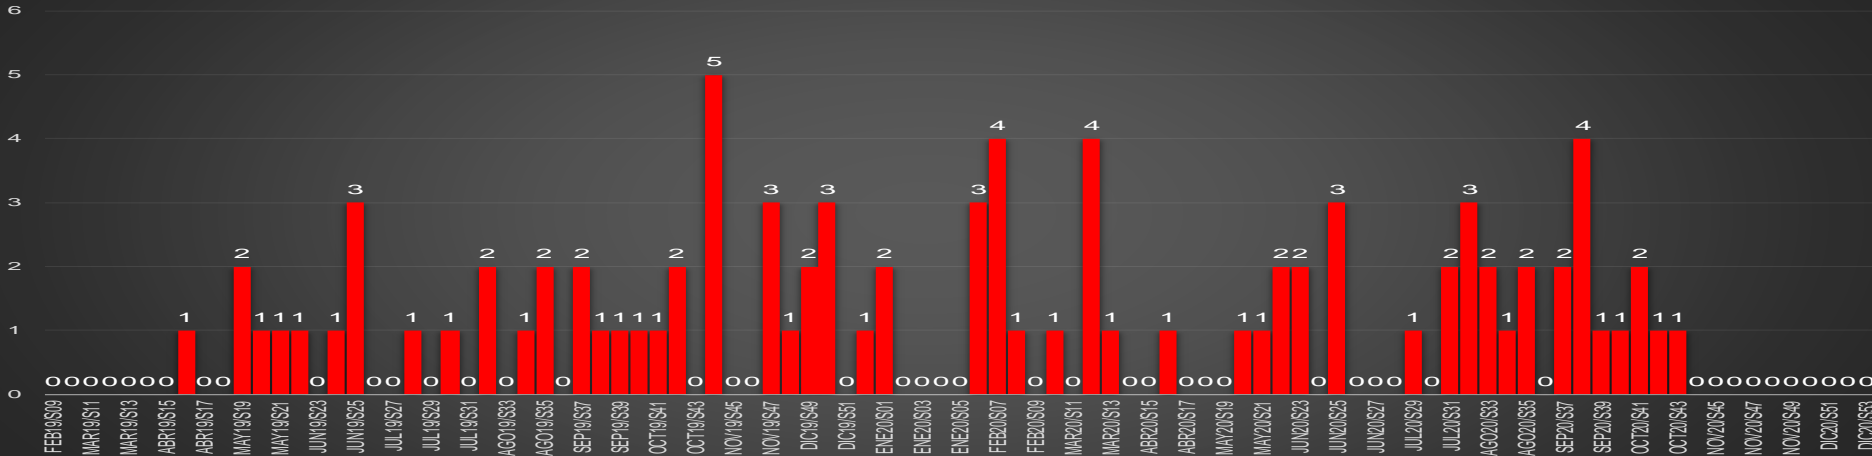

ACUMULADO MENSUAL octubre de 2020

ACUMULADO HOMICIDIOS DOLOSOS

ENE-OCT|2019

ENE-OCT|2020

HOMICIDIOS DOLOSOS SEXENIO AMLO

66,014

VÍCTIMAS DE HOMICIDIO DOLOSO EN MÉXICO

www.informeseguridad.cns.gob.mx

MUERTES SEXENIO AMLO

156,323

66,014

HOMICIDIOS

90,309

COVID19

HOMICIDIOS POR SEMANA

HOMICIDIOS POR MES

HOMICIDIOS POR SEMANA

BAJA CALIFORNIA SUR

HOMICIDIOS POR MES

Baja California Sur

HOMICIDIOS POR SEMANA

CAMPECHE

HOMICIDIOS POR MES

Campeche