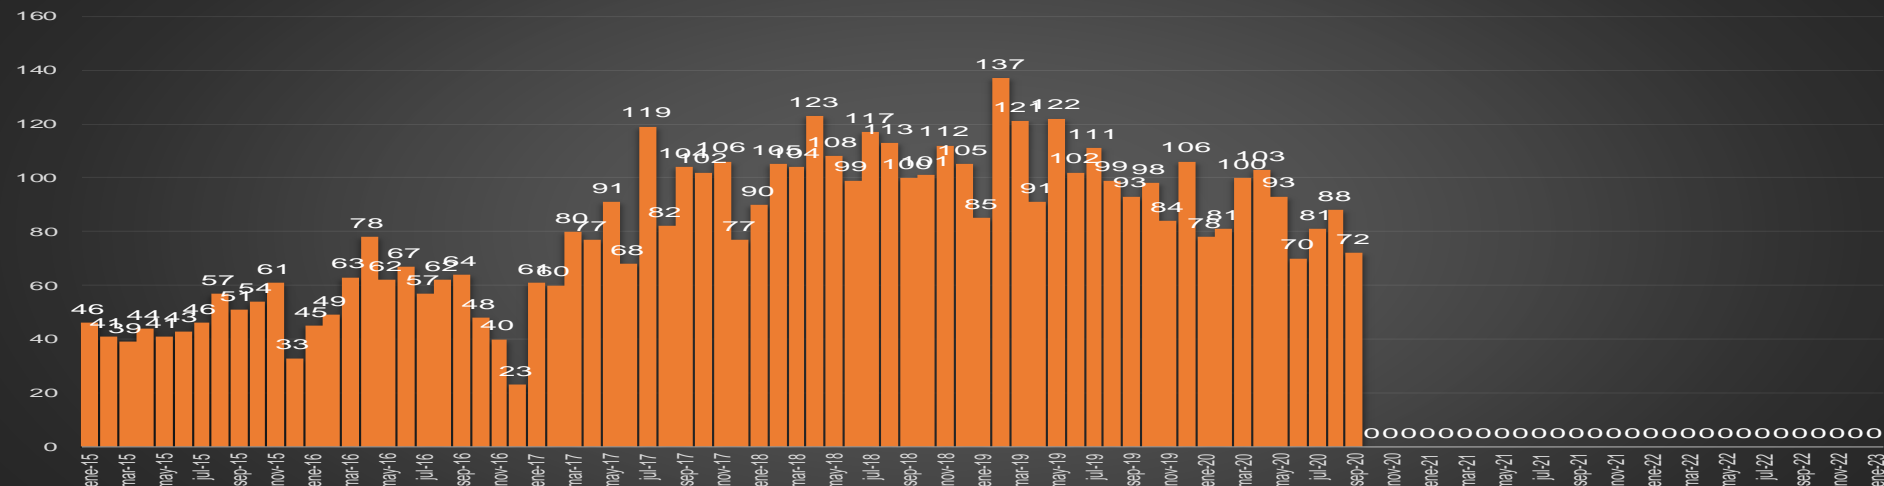

HOMICIDIOS POR SEMANA

NUEVO LEÓN

HOMICIDIOS POR MES

NUEVO LEÓN

HOMICIDIOS POR SEMANA

OAXACA

HOMICIDIOS POR MES

Oaxaca

HOMICIDIOS POR SEMANA

PUEBLA

HOMICIDIOS POR MES

Puebla

HOMICIDIOS POR SEMANA

QUERÉTARO

HOMICIDIOS POR MES

QUERÉTARO