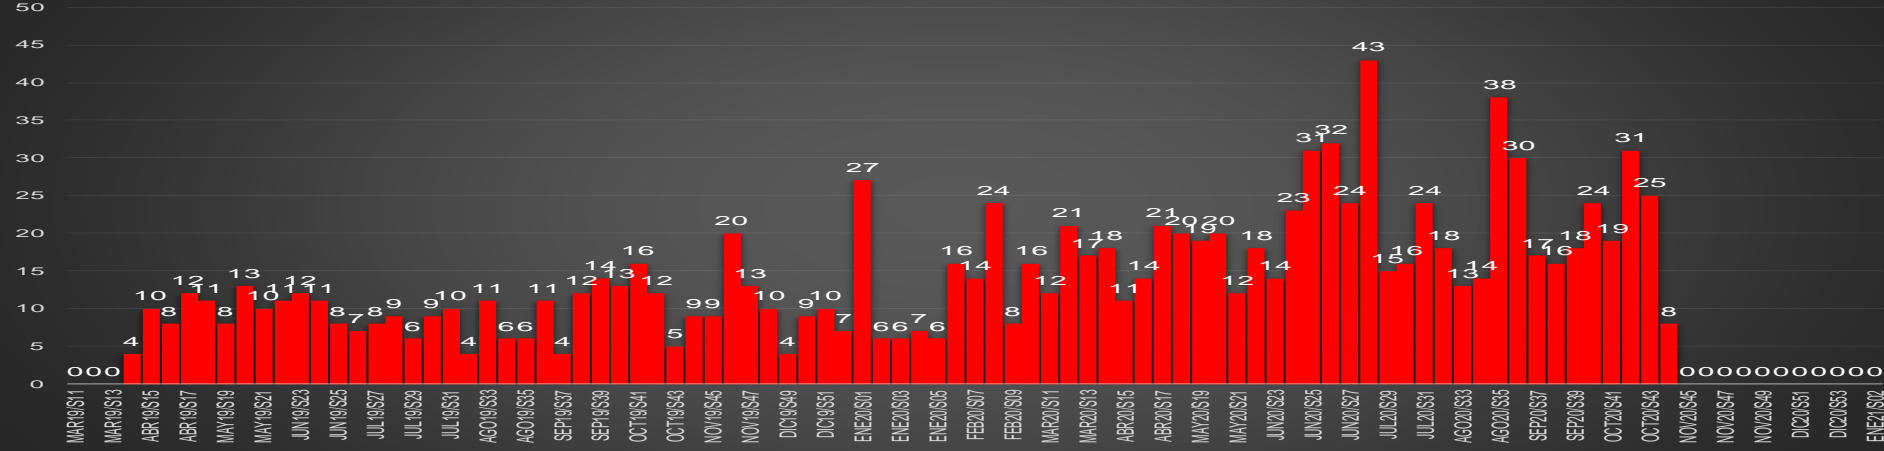

HOMICIDIOS POR SEMANA

ZACATECAS