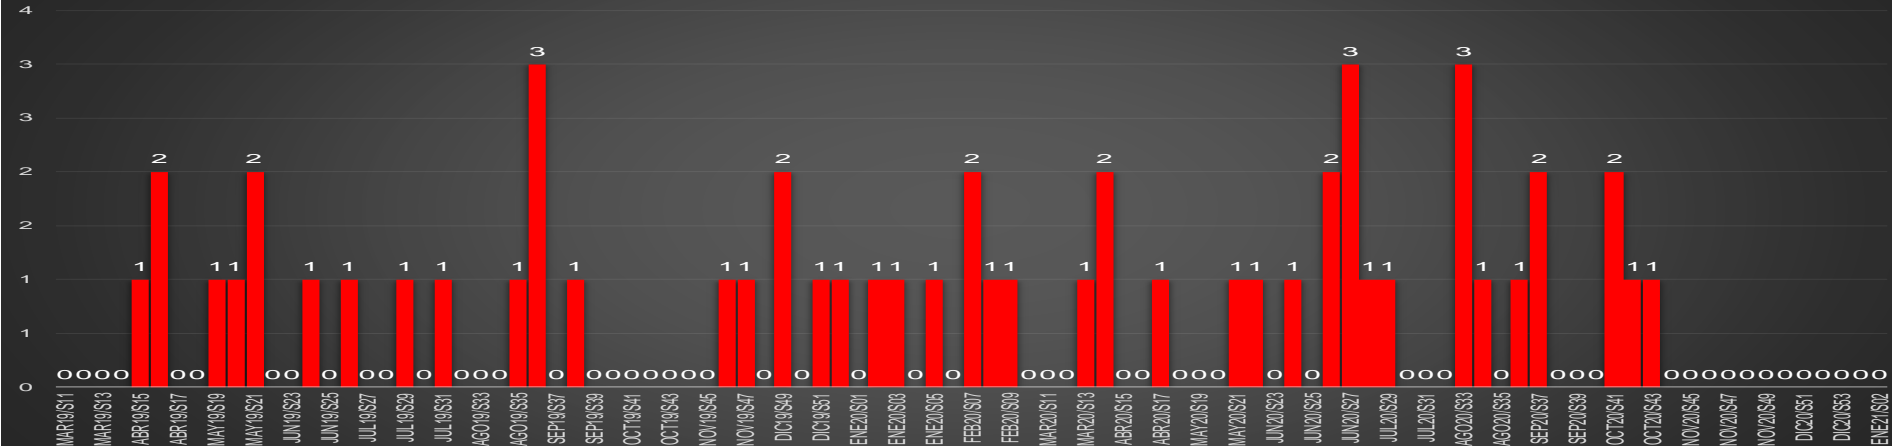

HOMICIDIOS POR SEMANA

VERACRUZ

HOMICIDIOS POR MES

Veracruz

HOMICIDIOS POR SEMANA

YUCATÁN

HOMICIDIOS POR MES

YUCATÁN