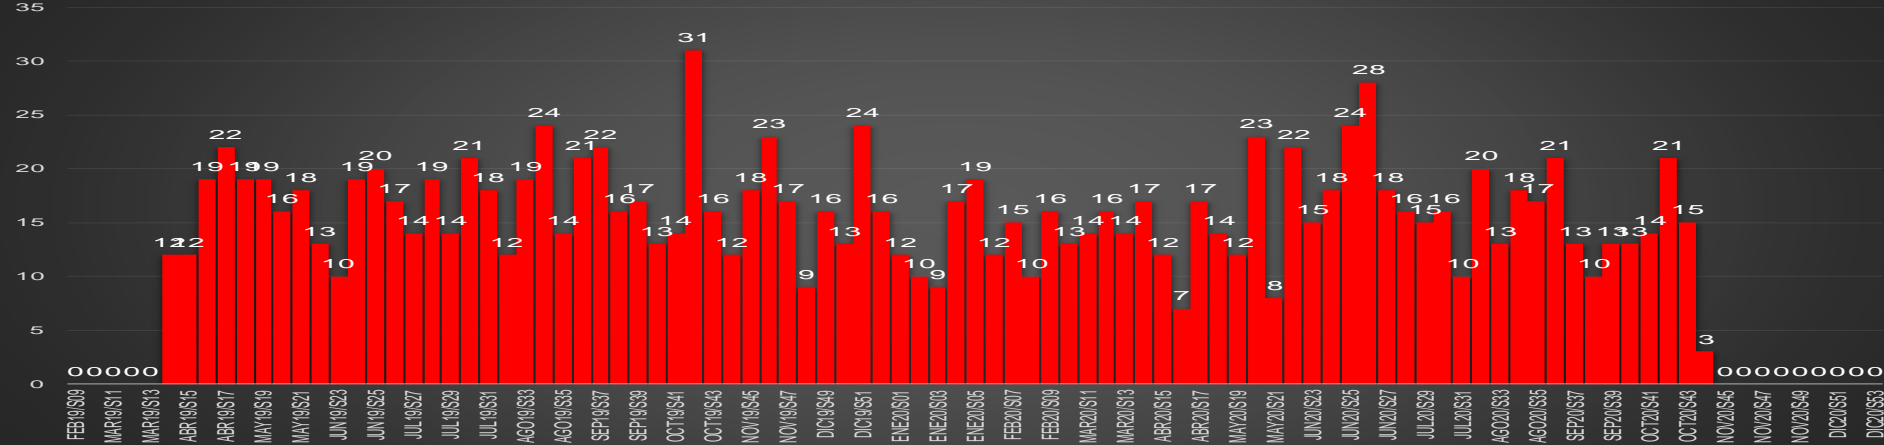

HOMICIDIOS POR SEMANA

SINALOYA