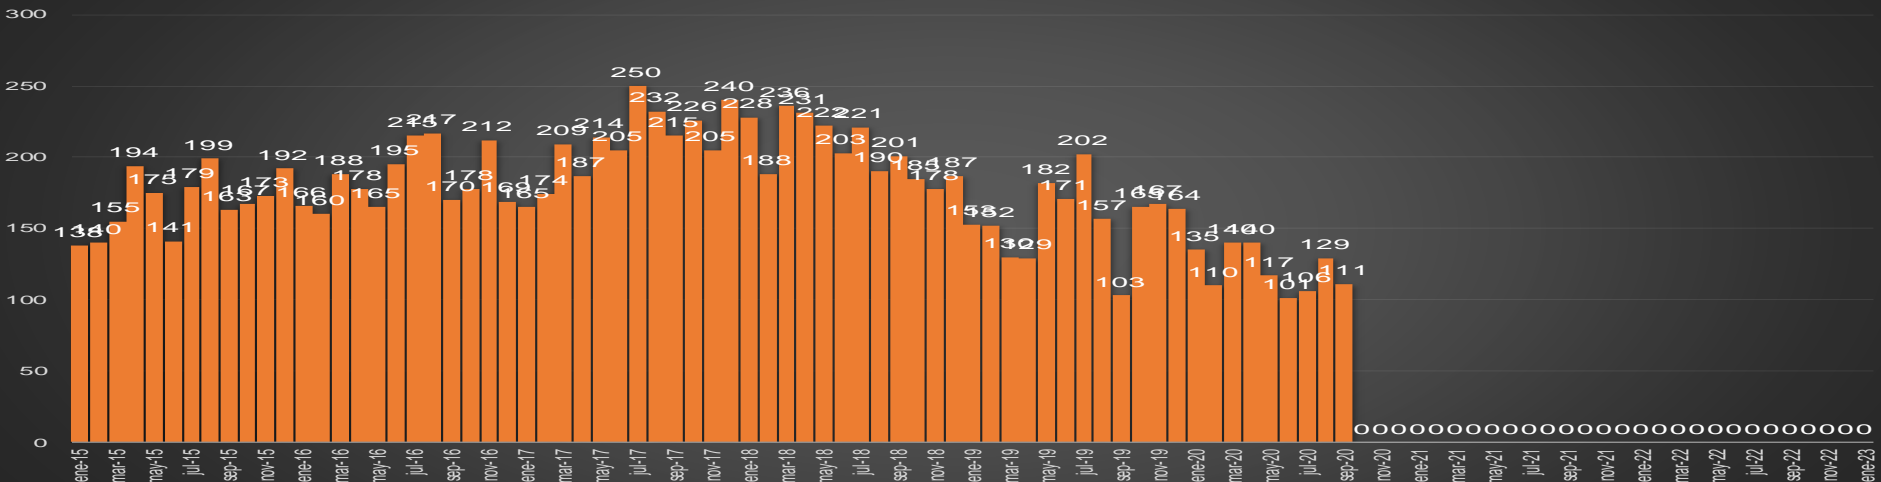

HOMICIDIOS POR SEMANA

GUANAJUATO

HOMICIDIOS POR MES

Guanajuato

HOMICIDIOS POR SEMANA

GUERRERO

HOMICIDIOS POR MES

Guerrero