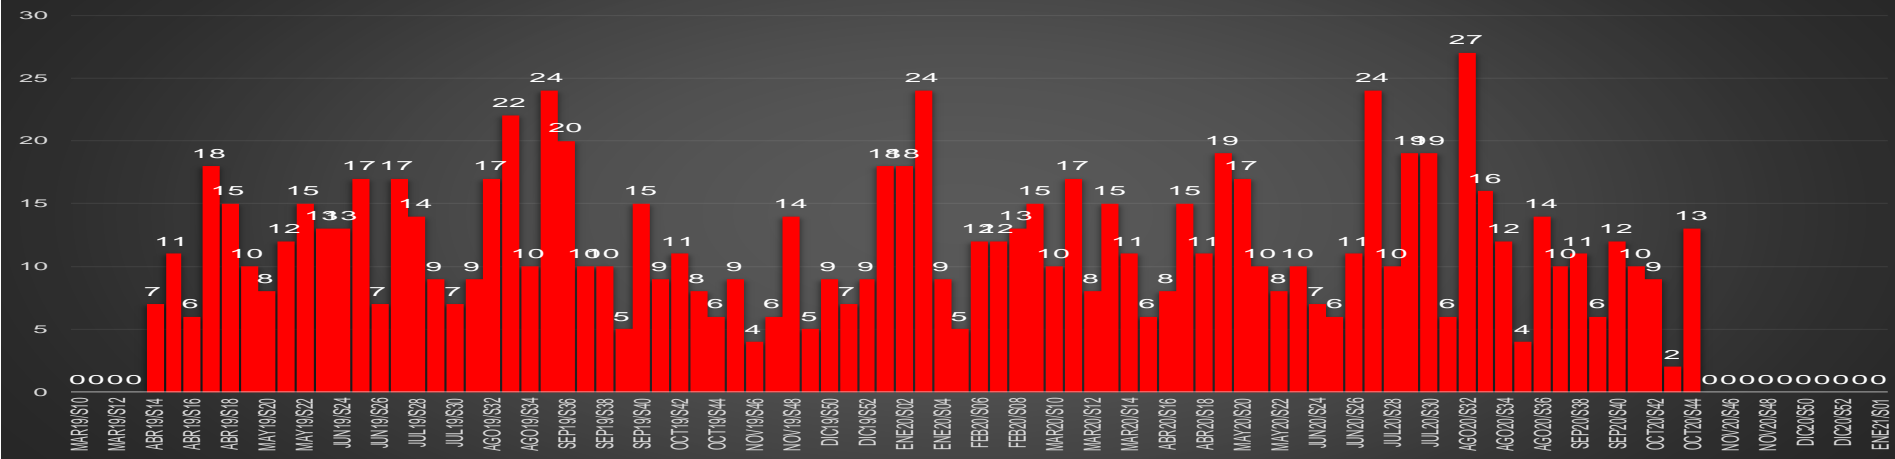

HOMICIDIOS POR SEMANA

TAMAULIPAS