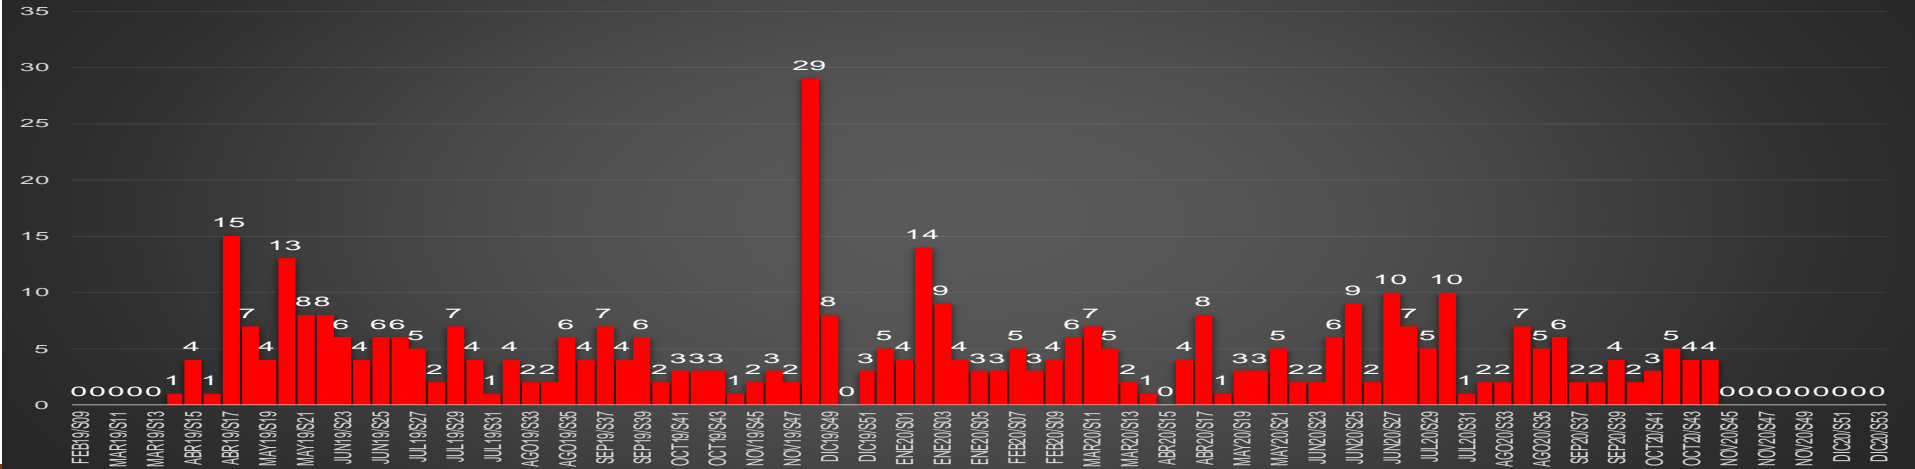

ACUMULADO MENSUAL octubre de 2020

ACUMULADO HOMICIDIOS DOLOSOS

ENE-OCT|2019

ENE-OCT|2020

HOMICIDIOS DOLOSOS SEXENIO AMLO

66,014

VÍCTIMAS DE HOMICIDIO DOLOSO EN MÉXICO

www.informeseguridad.cns.gob.mx

HOMICIDIOS POR SEMANA

CHIAPAS

HOMICIDIOS POR MES

Chiapas

HOMICIDIOS POR SEMANA

CHIHUAHUA

HOMICIDIOS POR MES

Chihuahua