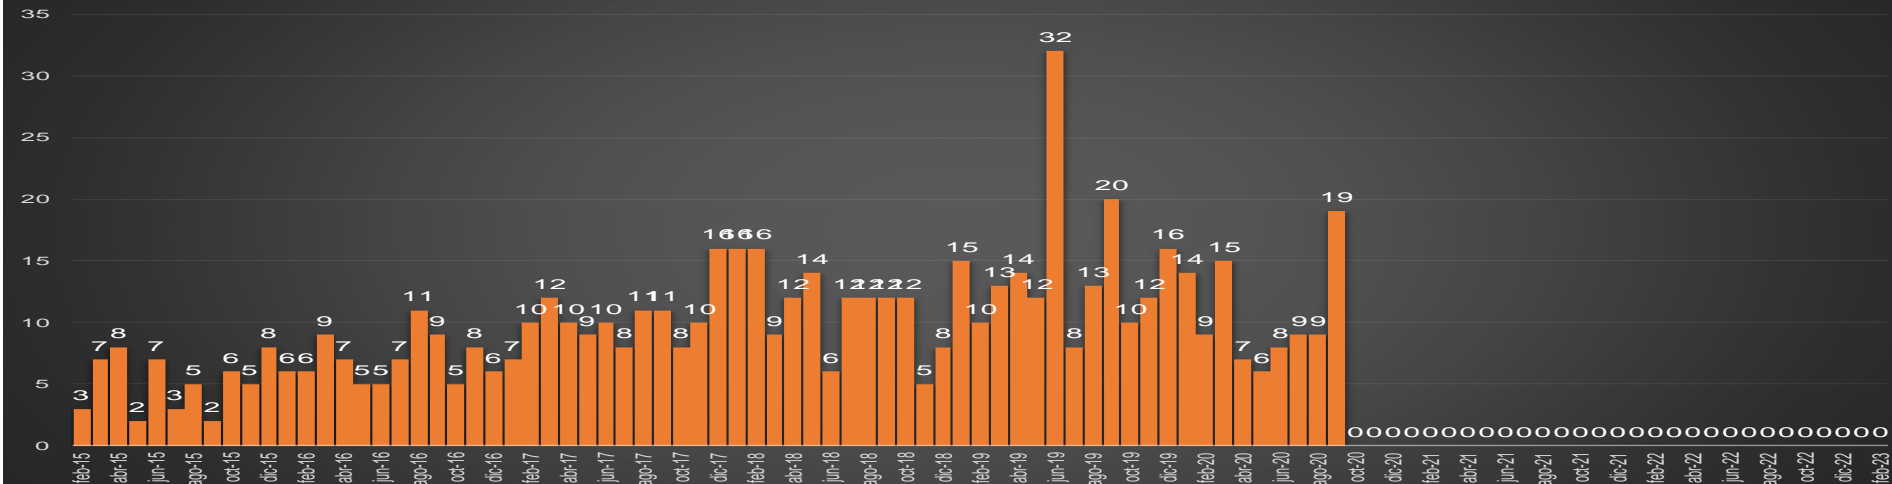

HOMICIDIOS POR SEMANA

TAMAULIPAS

HOMICIDIOS POR MES

Tamaulipas

HOMICIDIOS POR SEMANA

TLAXCALA

HOMICIDIOS POR MES

Tlaxcala