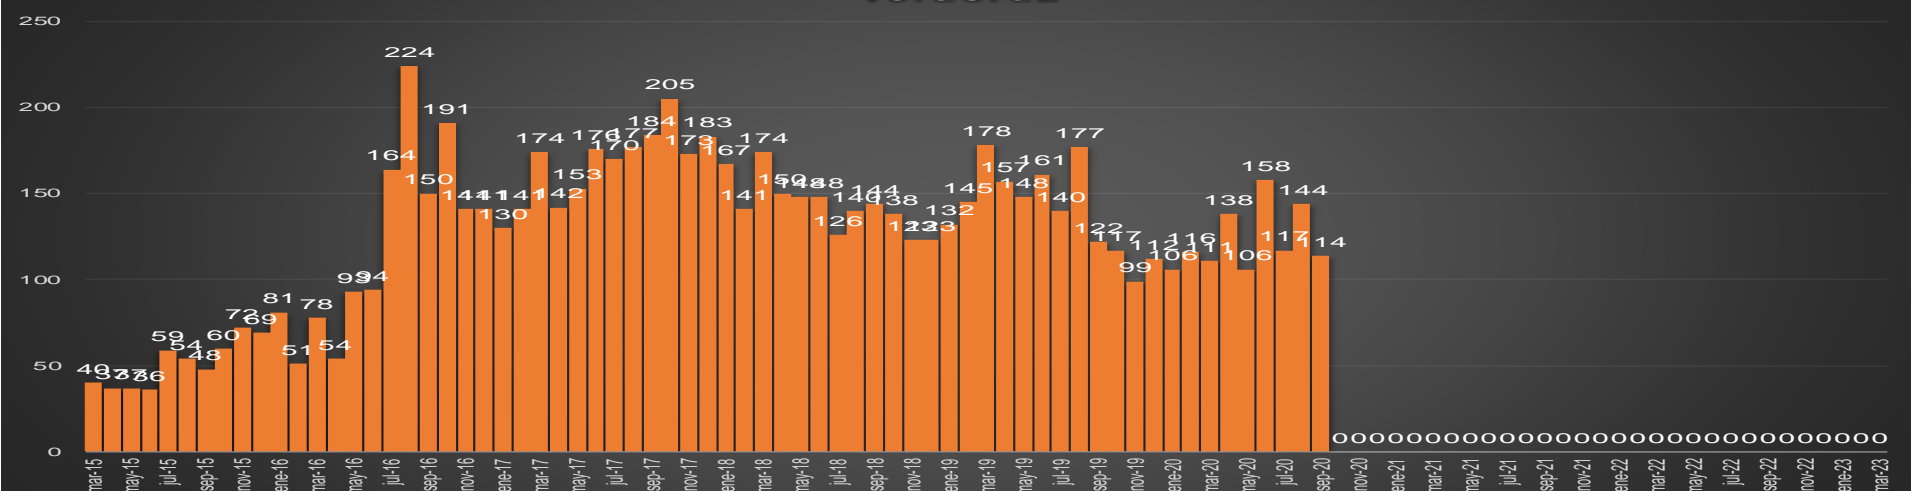

YUCATÁN

HOMICIDIOS POR MES

Veracruz