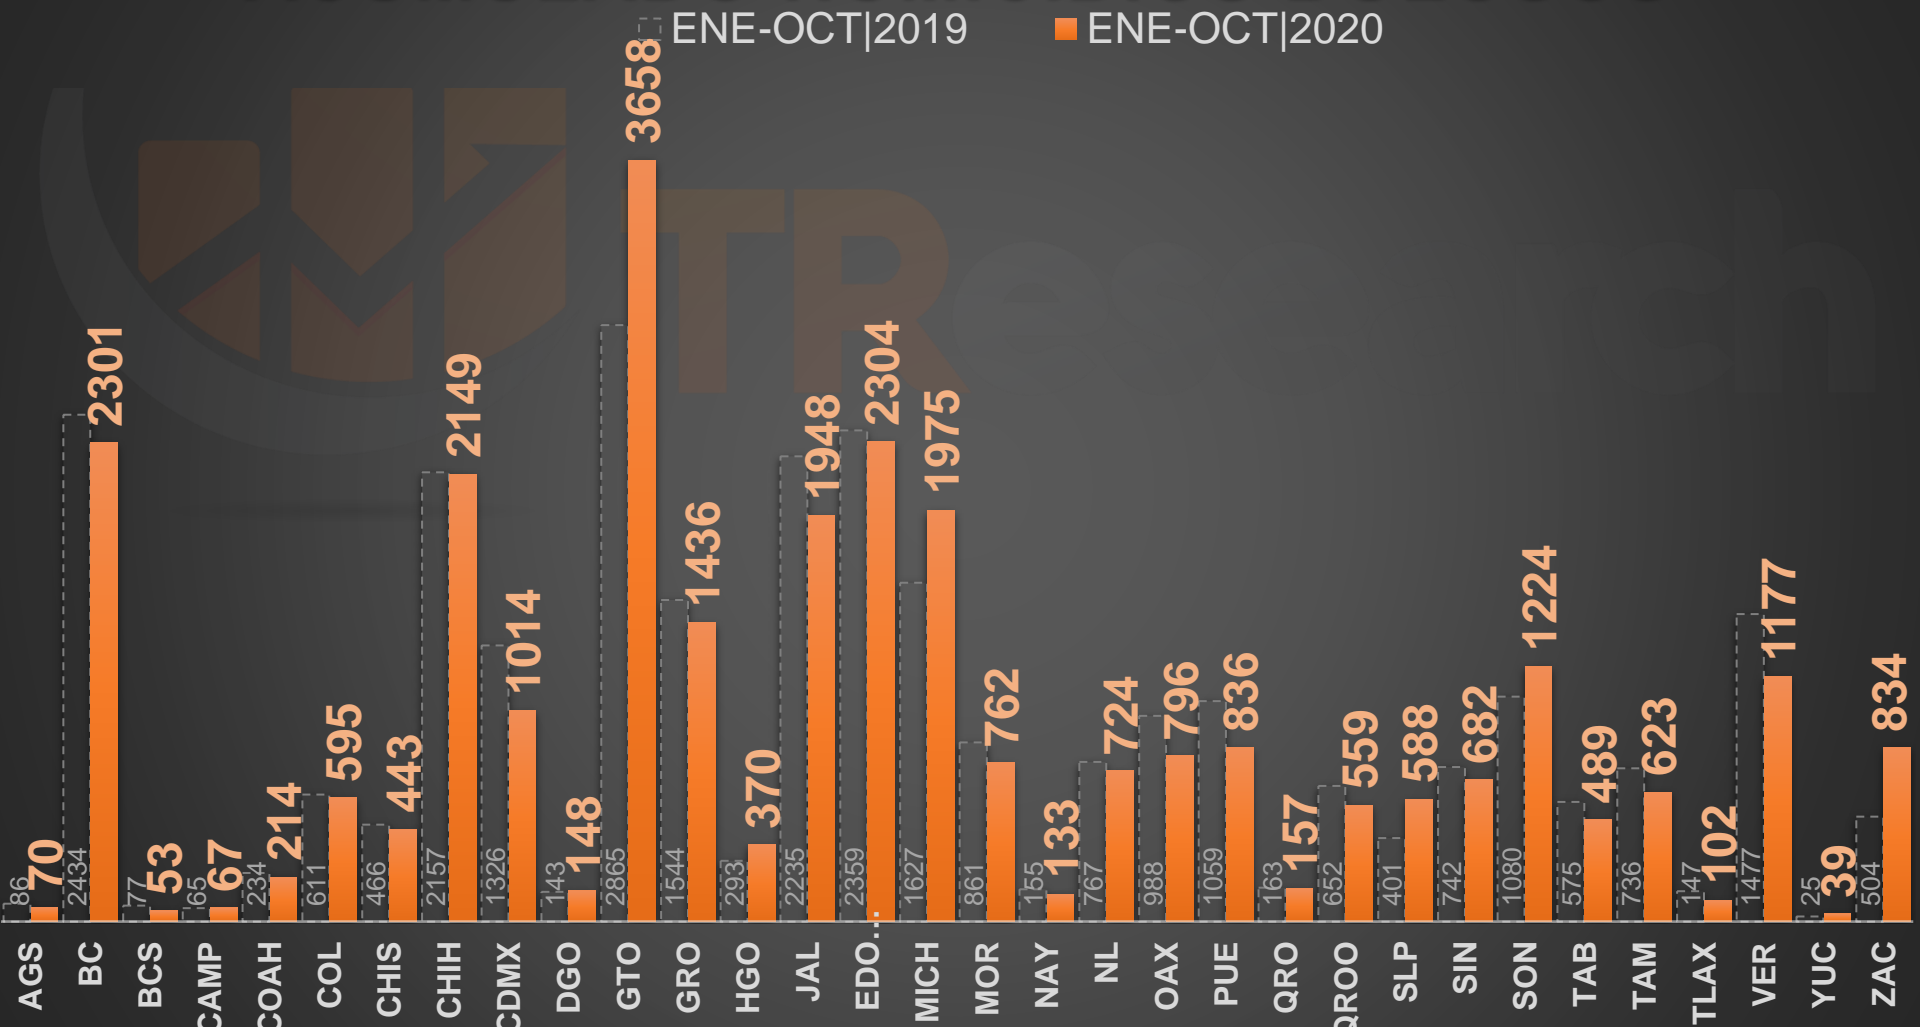

LÍDERES EN INVESTIGACIÓN ONLINE

VÍCTIMAS POR DELITO DE HOMICIDIO DOLOSO EN MÉXICO

VÍCTIMAS DE HOMICIDIO DOLOSO EN MÉXICO

www.informeseguridad.cns.gob.mx

miércoles, 28 de octubre de 2020

	HOMICIDIOS
HOY	95
AYER	67
ANTIER	87
5 DÍAS	66
7 DÍAS	99
10 DÍAS	76
15 DÍAS	89
20 DÍAS	77
1 MES	72
AGO-20	2979

ACUMULADO MENSUAL octubre de 2020

ACUMULADO HOMICIDIOS DOLOSOS

ENE-OCT|2019

ENE-OCT|2020

HOMICIDIOS DOLOSOS SEXENIO AMLO

66,014

VÍCTIMAS DE HOMICIDIO DOLOSO EN MÉXICO

www.informeseguridad.cns.gob.mx

66,014

HOMICIDIOS DOLOSOS MISMOS MESES DE CADA GOBIERNO

0 20,000 40,000 60,000 80,000 100,000 120,000 140,000 160,000

VFQ
TOTAL 74K

26,060

VAR AMLO

153%

FCH
103K

21,920

201%

EPN
135K

32,847

101%

AMLO

66,014

CRECIMIENTO HISTÓRICO