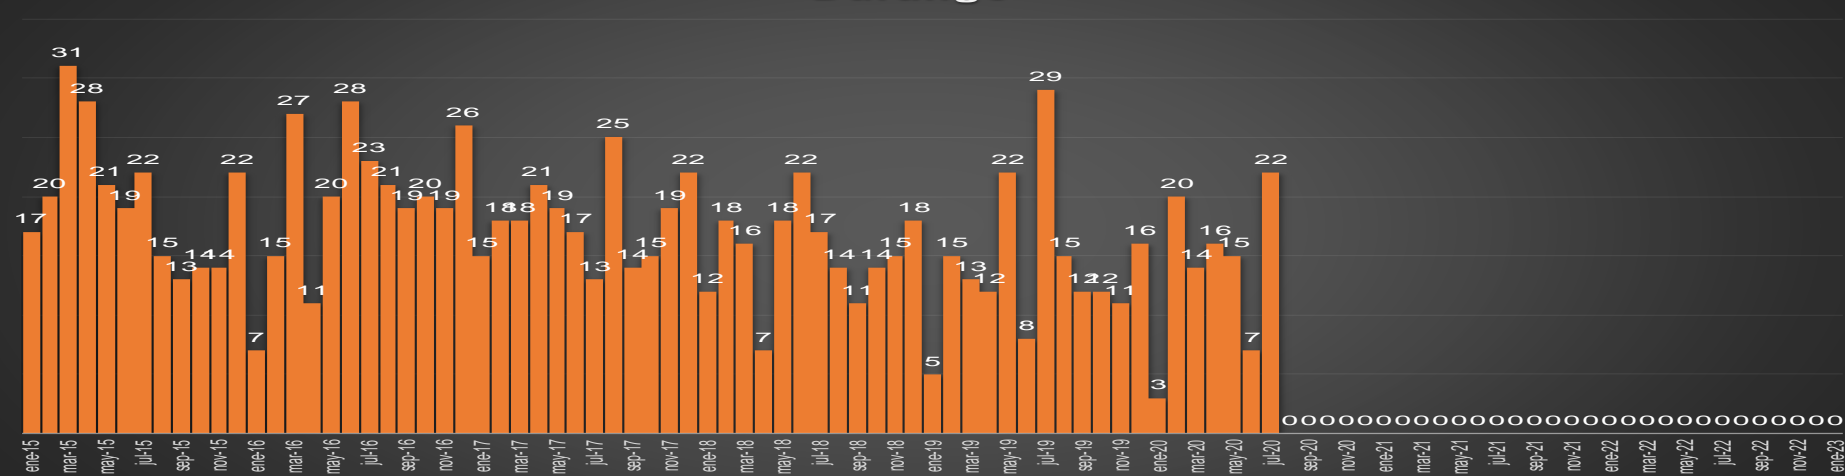

GUANAJUATO

HOMICIDIOS POR MES

Durango