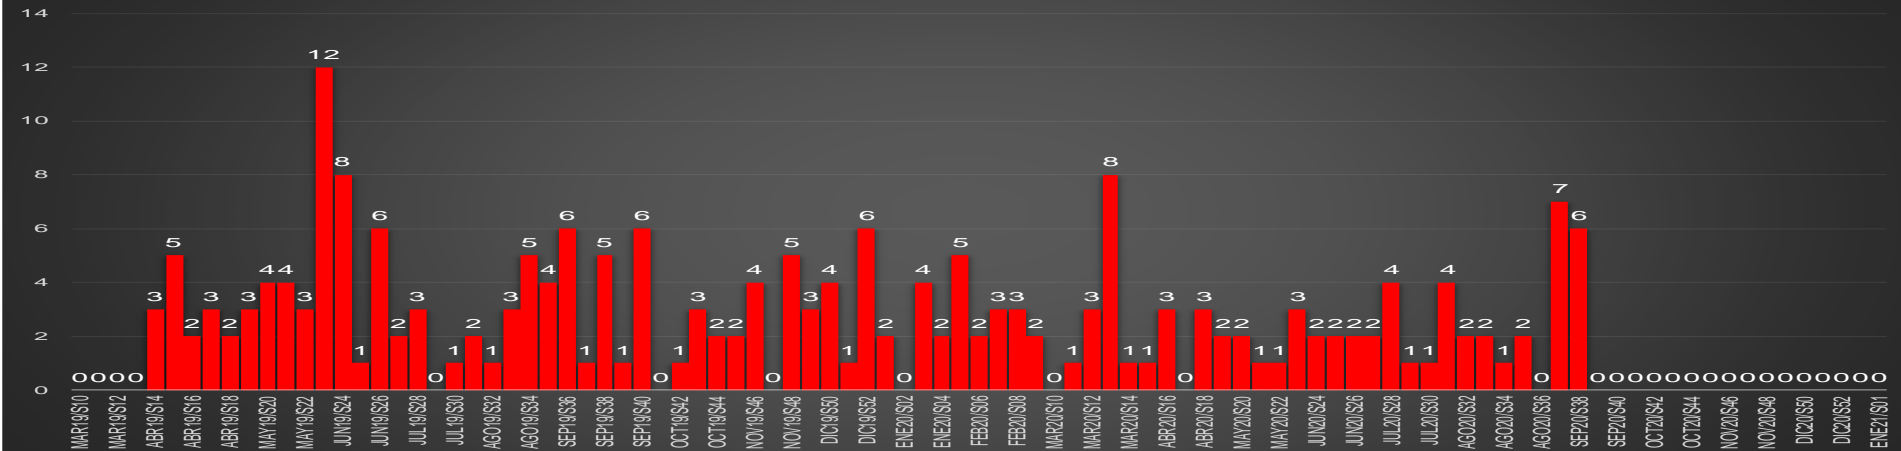

HOMICIDIOS POR SEMANA

TLAXCALA