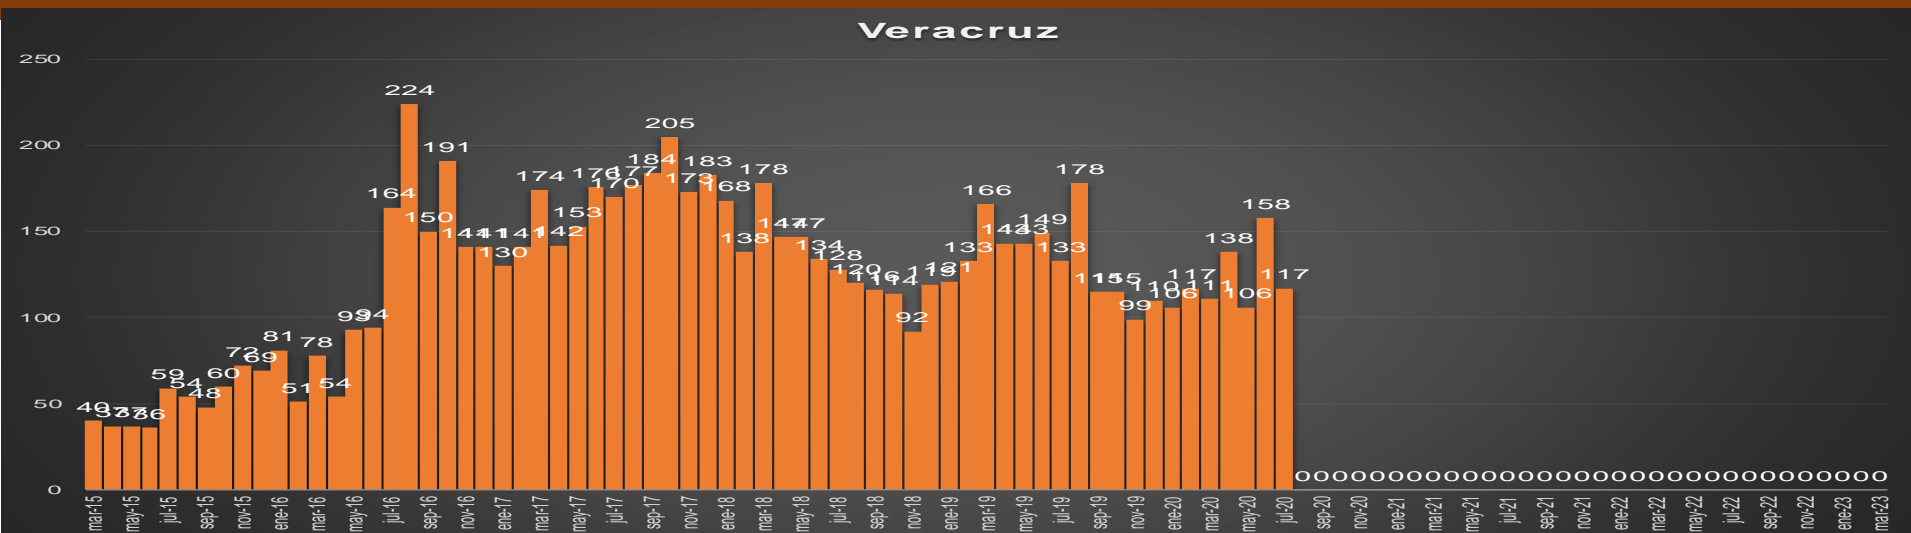

YUCATÁN

HOMICIDIOS POR MES

Veracruz