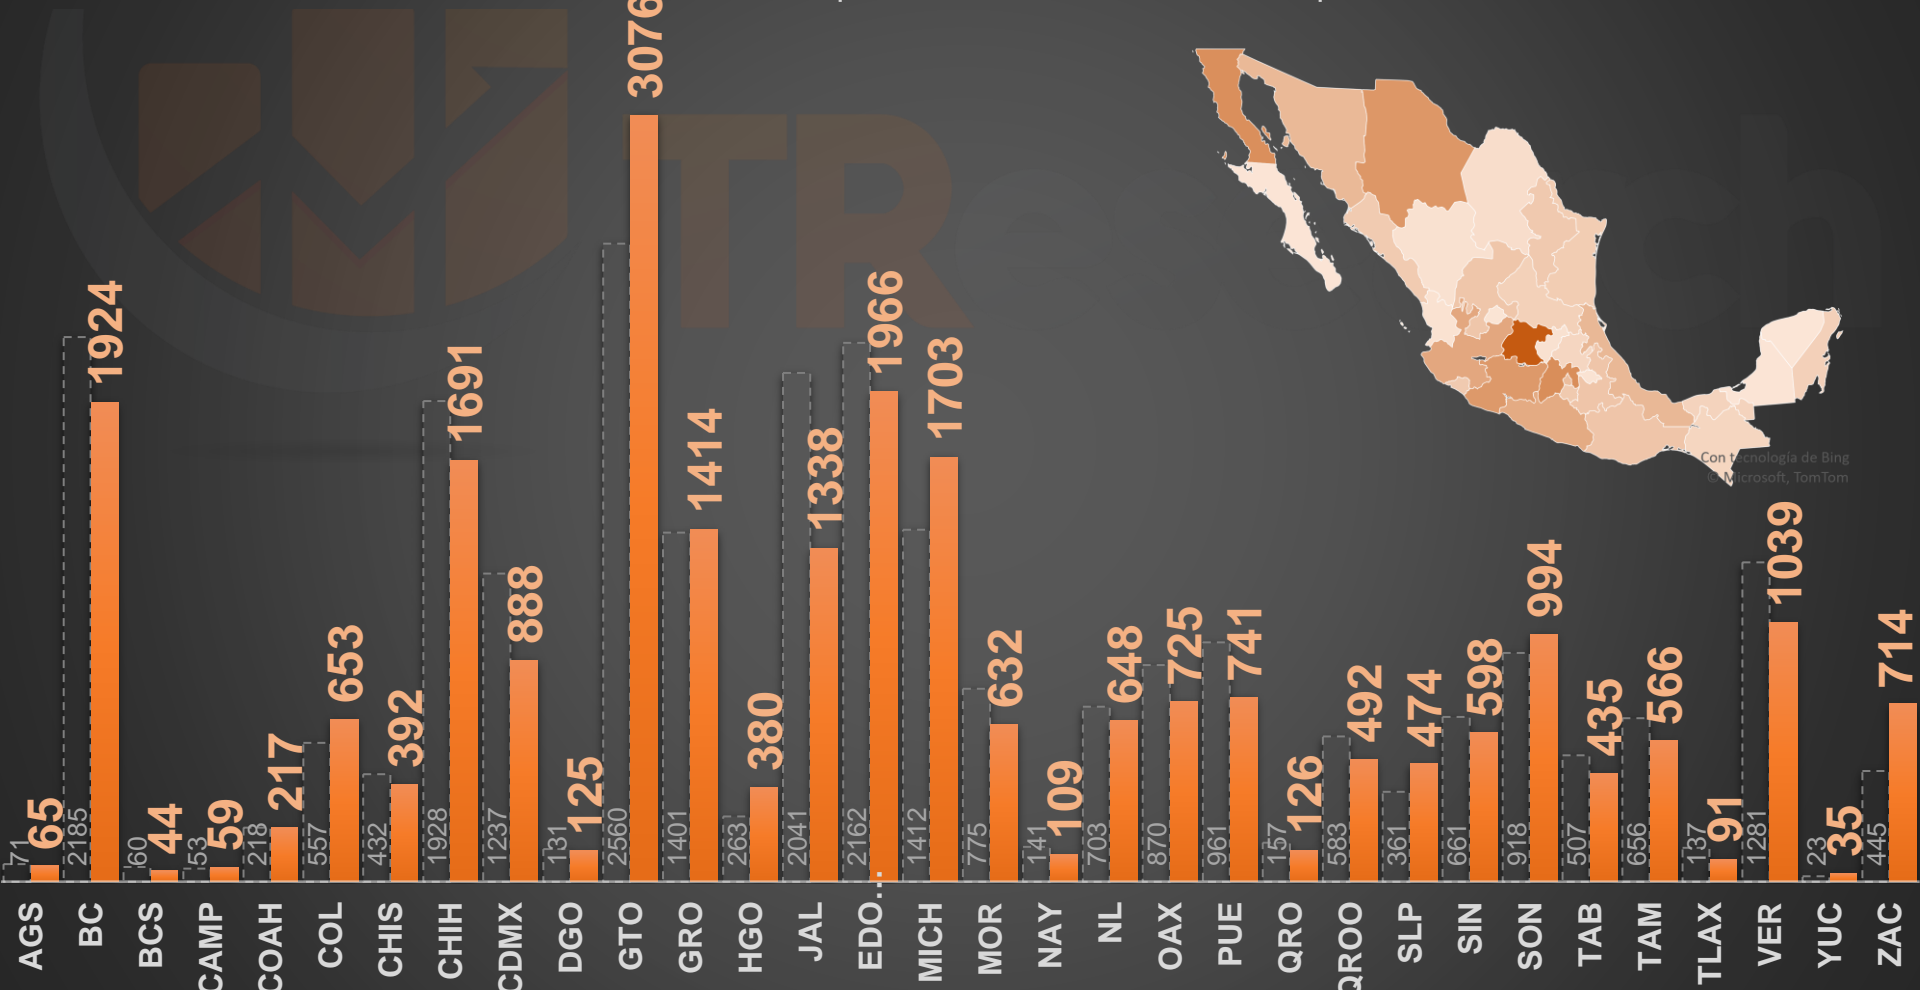

ACUMULADO HOMICIDIOS DOLOSOS

ENE-SEP|2019   ENE-SEP|2020

Con tecnología de Bing
de Microsoft, TomTom