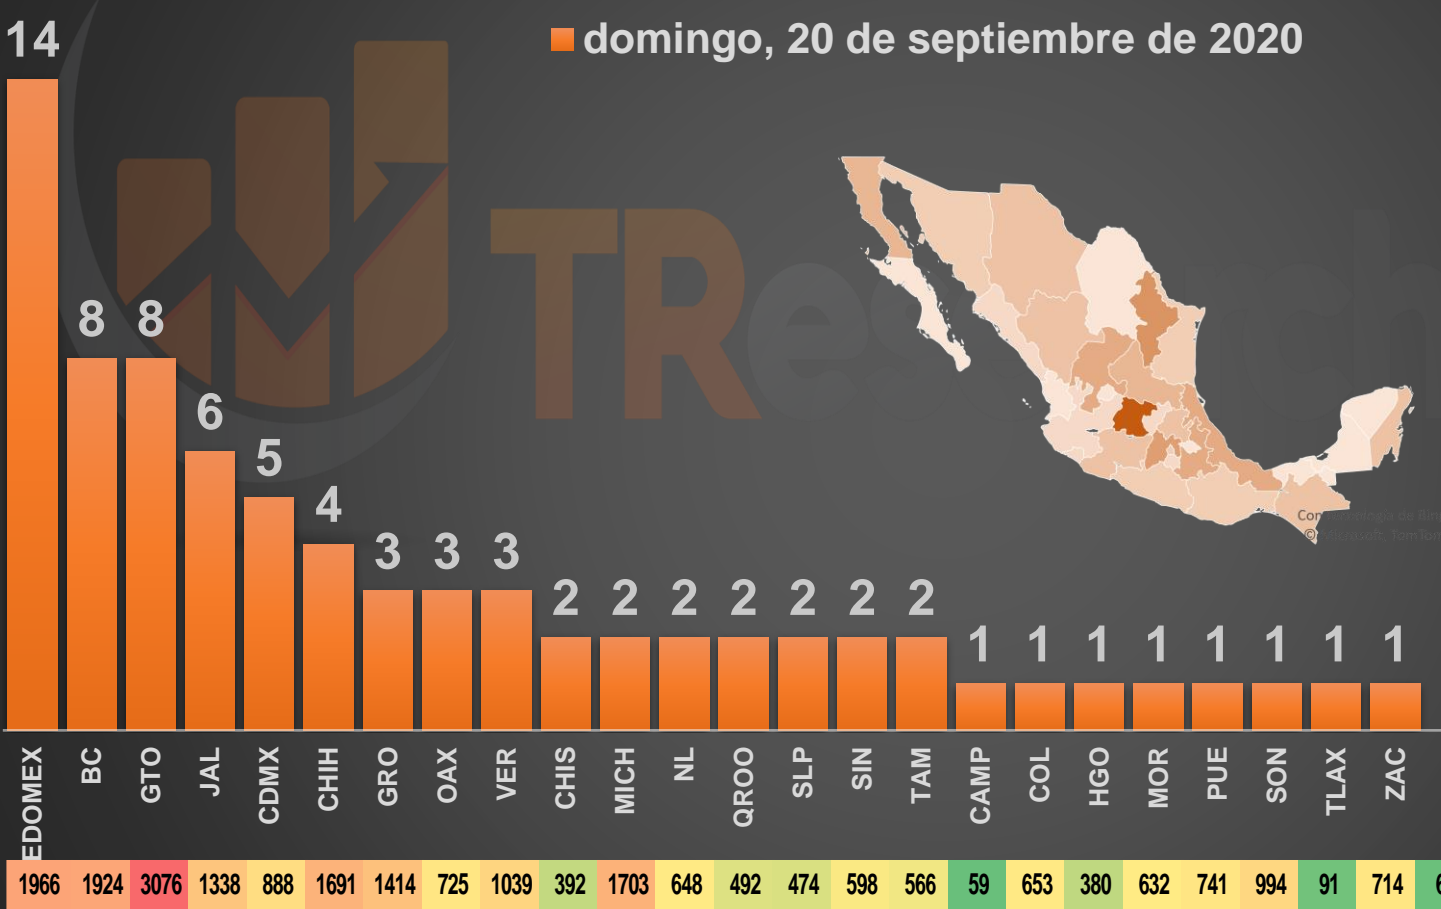

### VÍCTIMAS POR DELITO DE HOMICIDIO DOLOSO EN MÉXICO

# VÍCTIMAS DE HOMICIDIO DOLOSO EN MÉXICO

www.informeseuridad.cns.gob.mx

domingo, 20 de septiembre de 2020

	HOMICIDIOS
<b>HOY</b>	<b>76</b>
AYER	84
ANTIER	67
5 DÍAS	92
7 DÍAS	75
10 DÍAS	79
15 DÍAS	91
20 DÍAS	53
1 MES	71
<b>AGO-20</b>	<b>2524</b>