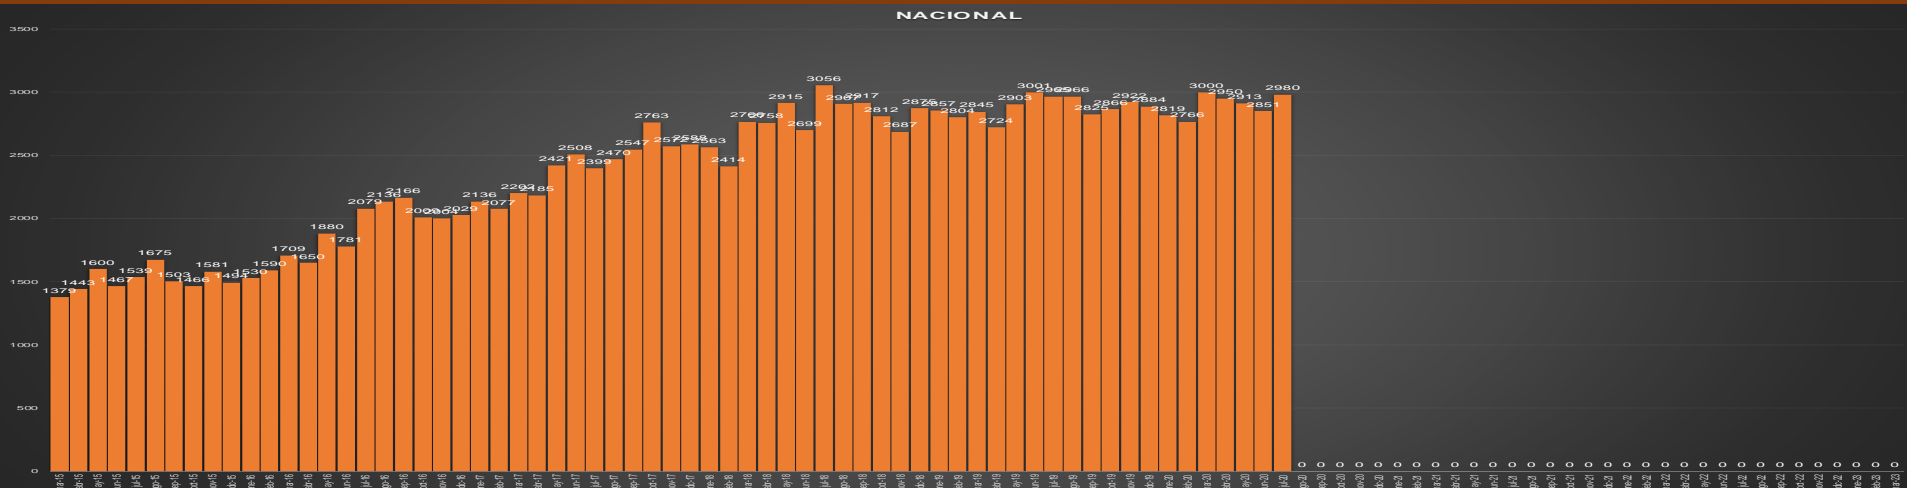

HOMICIDIOS POR MES