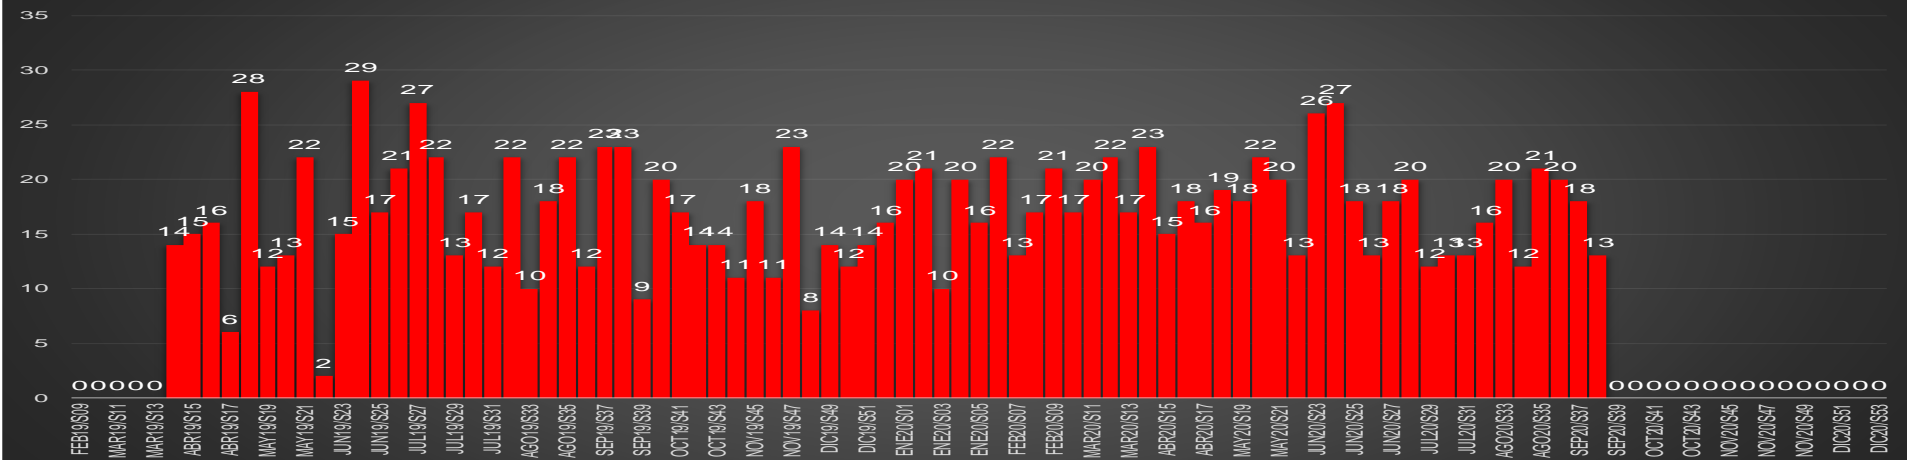

HOMICIDIOS POR SEMANA

NUEVO LEÓN