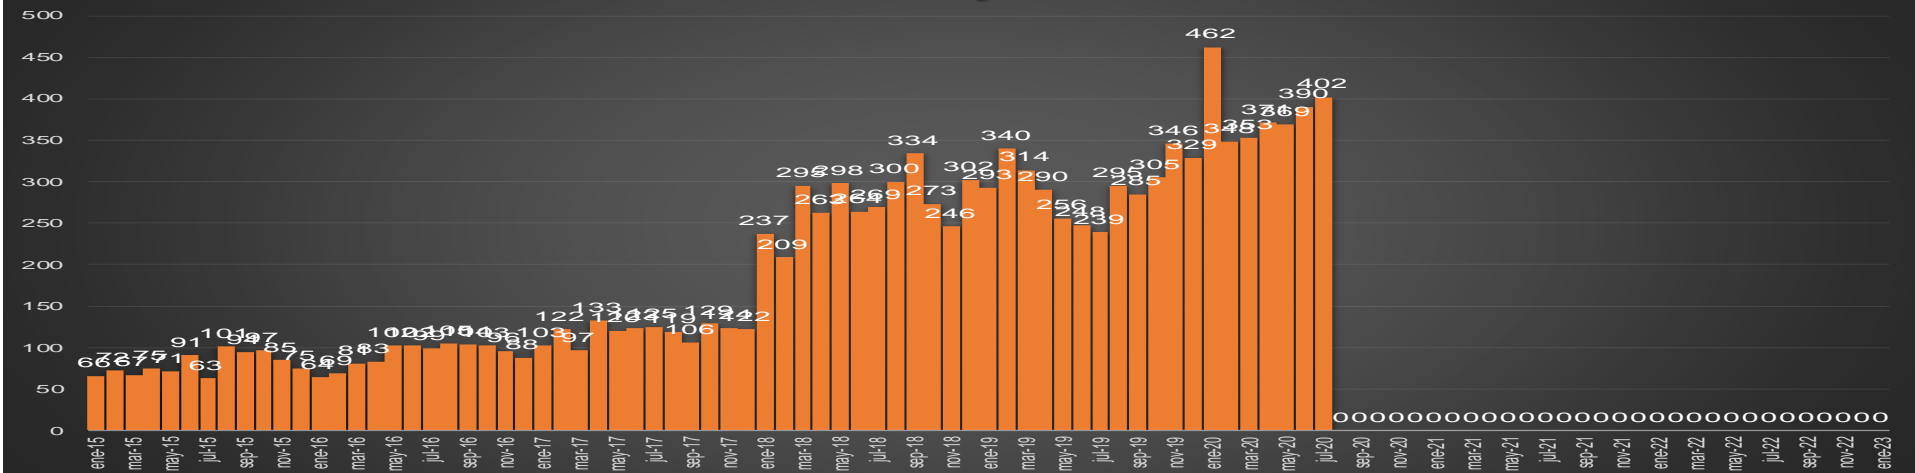

HOMICIDIOS POR MES

Guanajuato