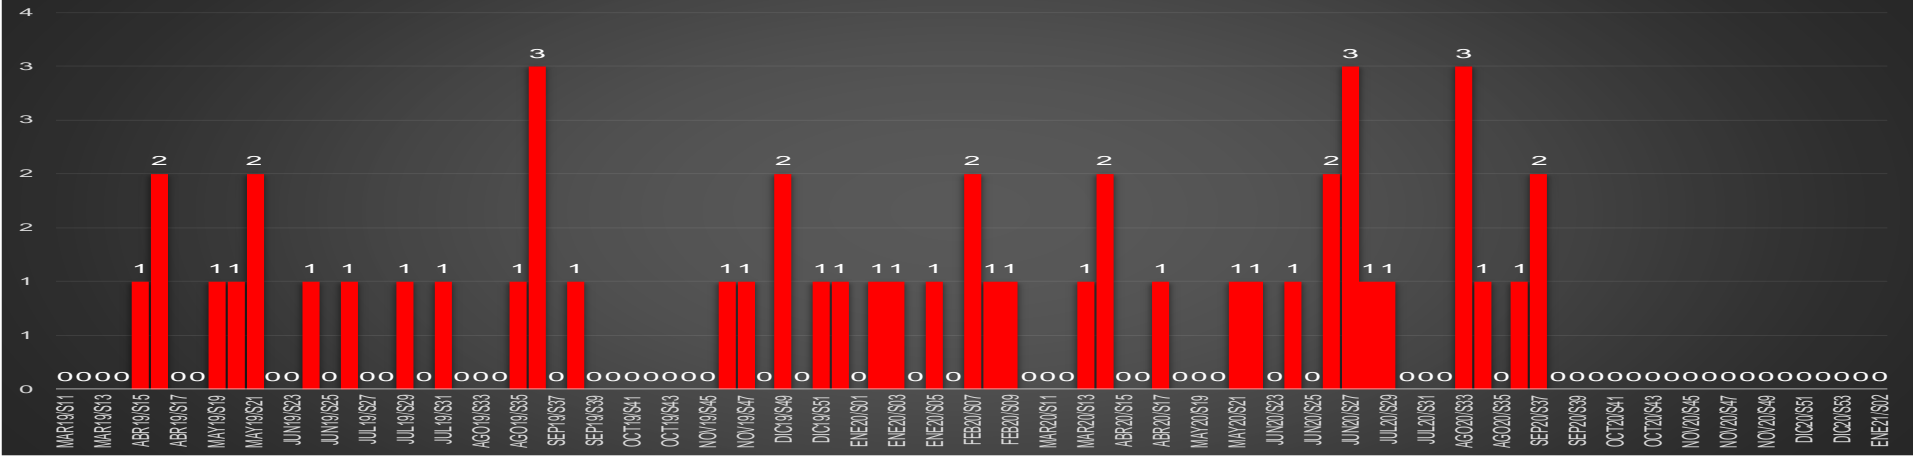

HOMICIDIOS POR SEMANA

YUCATÁN