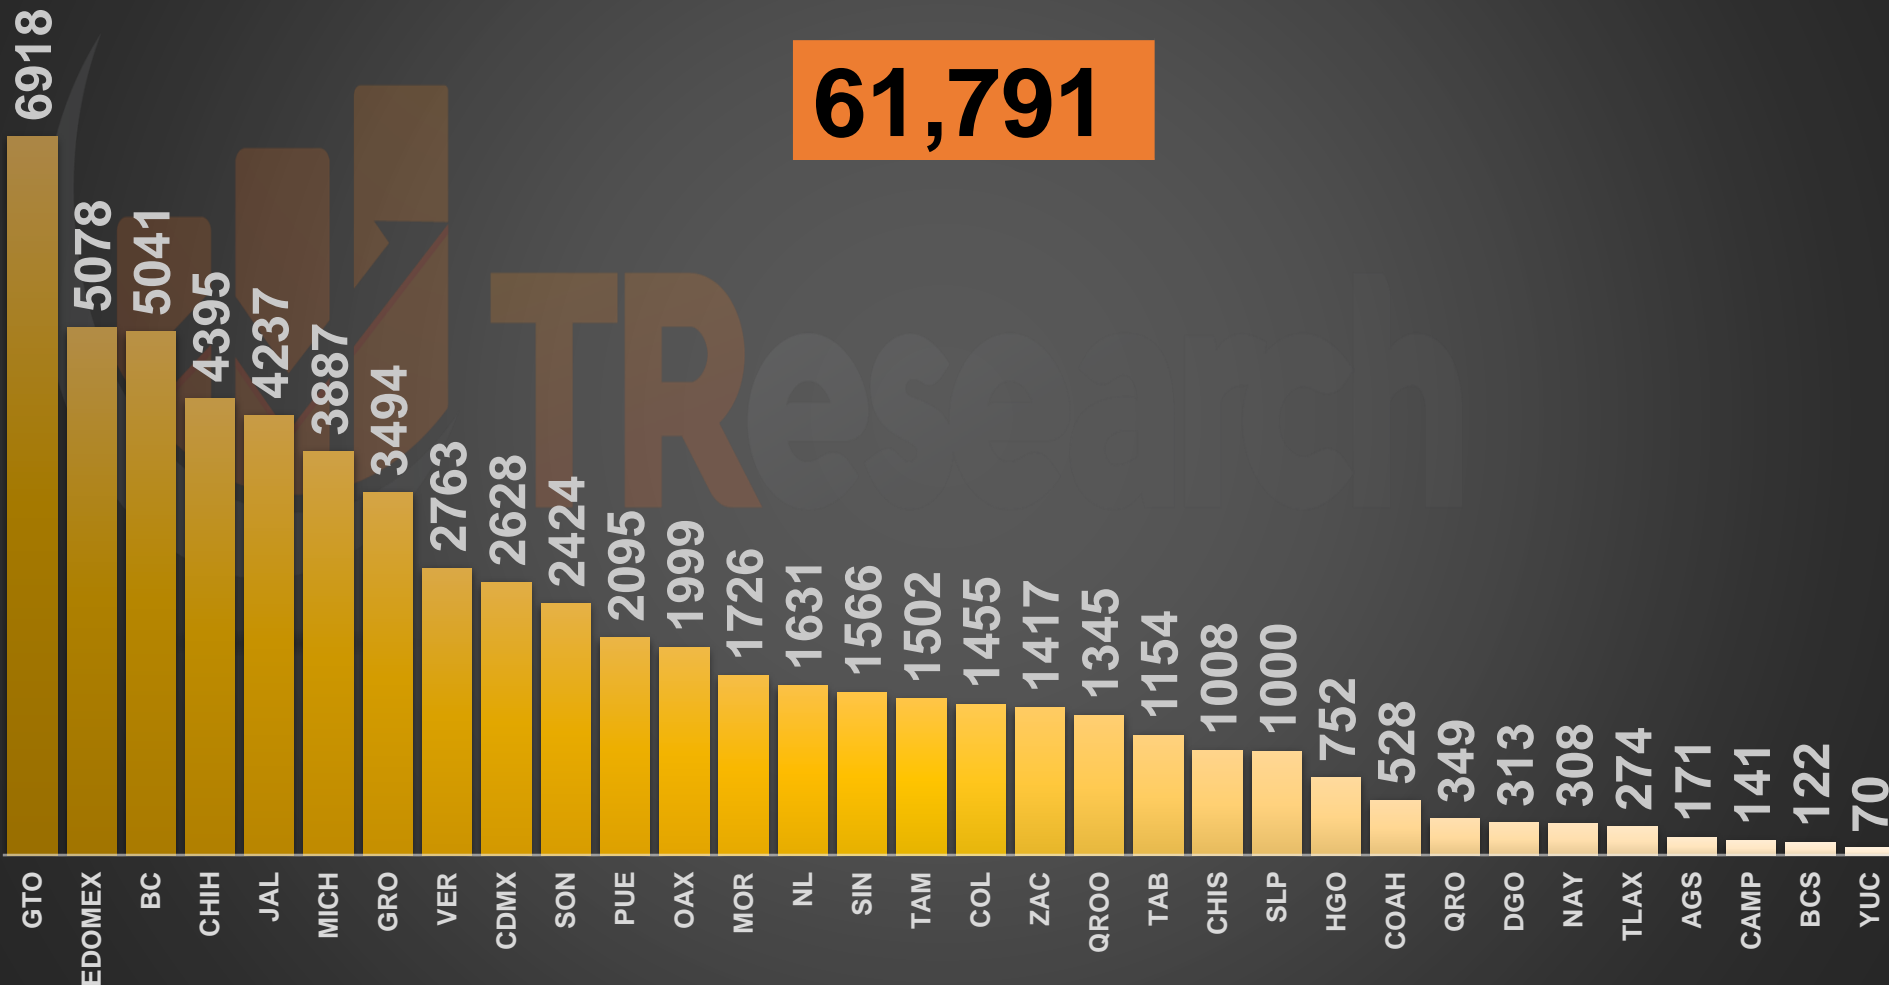

# HOMICIDIOS DOLOSOS SEXENIO AMLO

61,791

### VÍCTIMAS DE HOMICIDIO DOLOSO EN MÉXICO

www.informeseuridad.cns.gob.mx

61,791

### HOMICIDIOS DOLOSOS MISMOS MESES DE CADA GOBIERNO

0 20,000 40,000 60,000 80,000 100,000 120,000 140,000 160,000

**VFQ**  
TOTAL 74K

**24,020**

**VAR AMLO**

**157%**

**FCH**  
103K

**19,571**