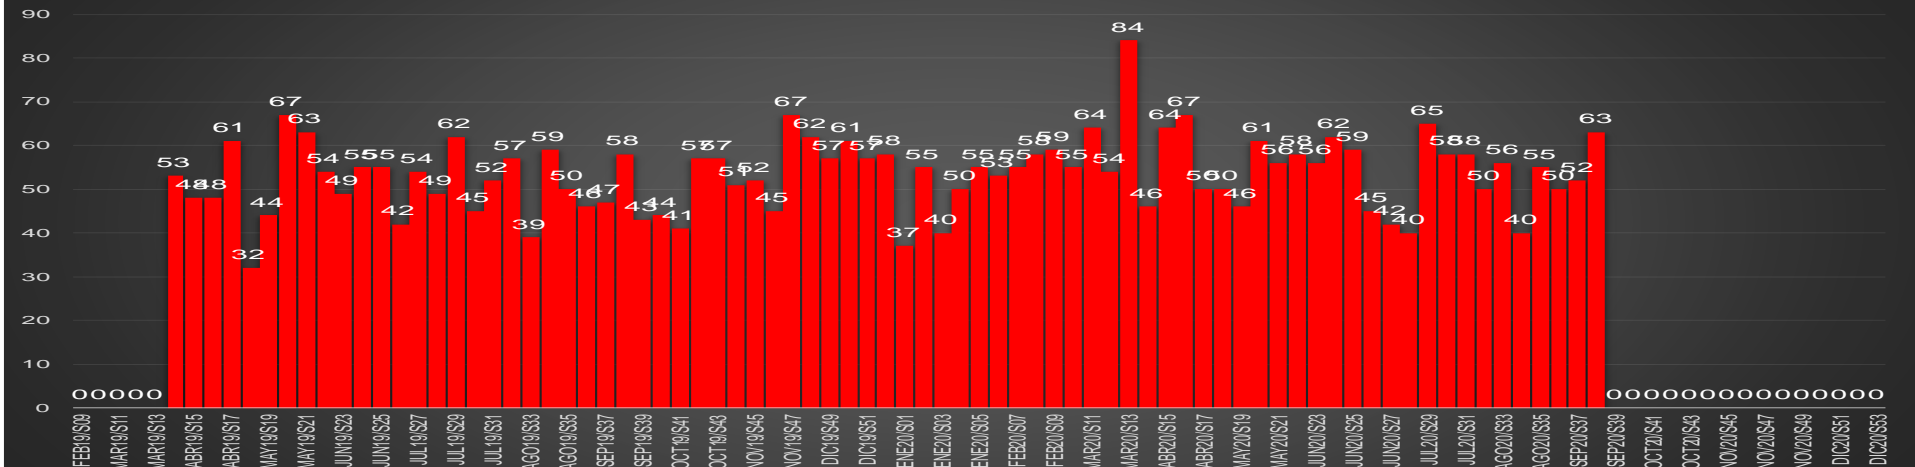

HOMICIDIOS POR SEMANA

GUANAJUATO