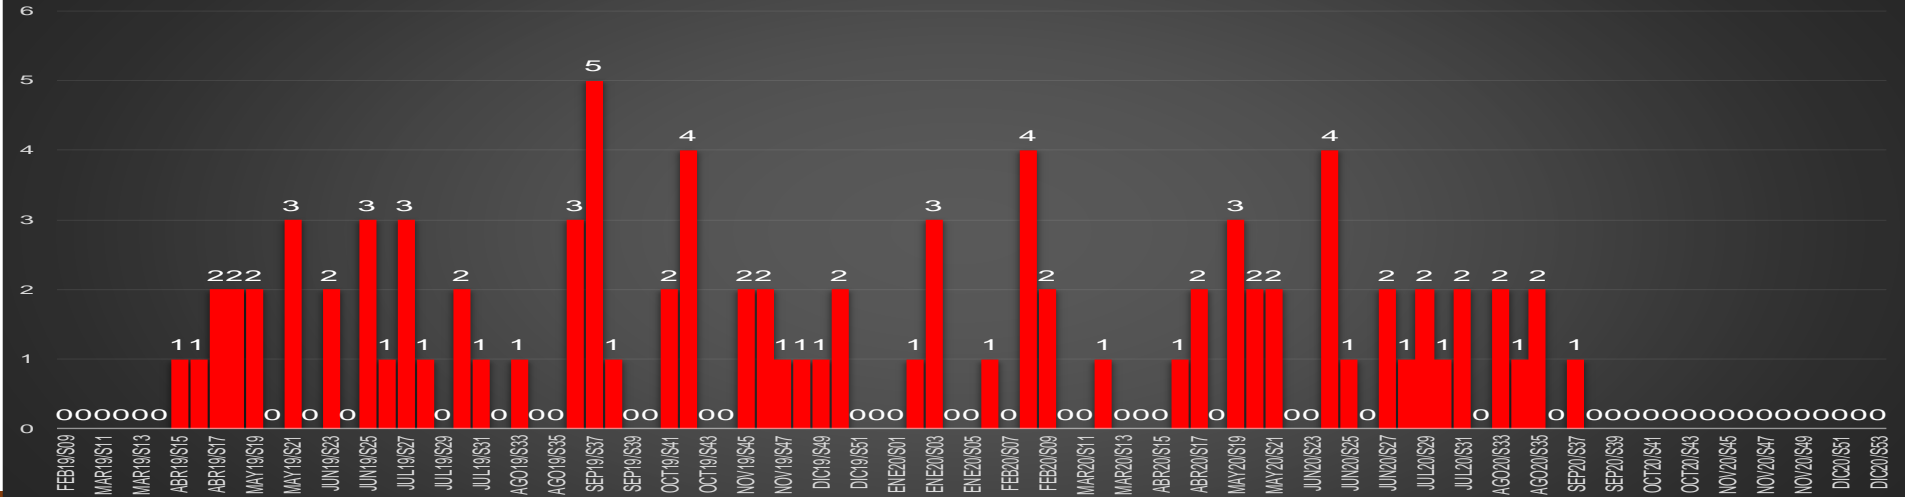

HOMICIDIOS POR SEMANA

AGUASCALIENTES