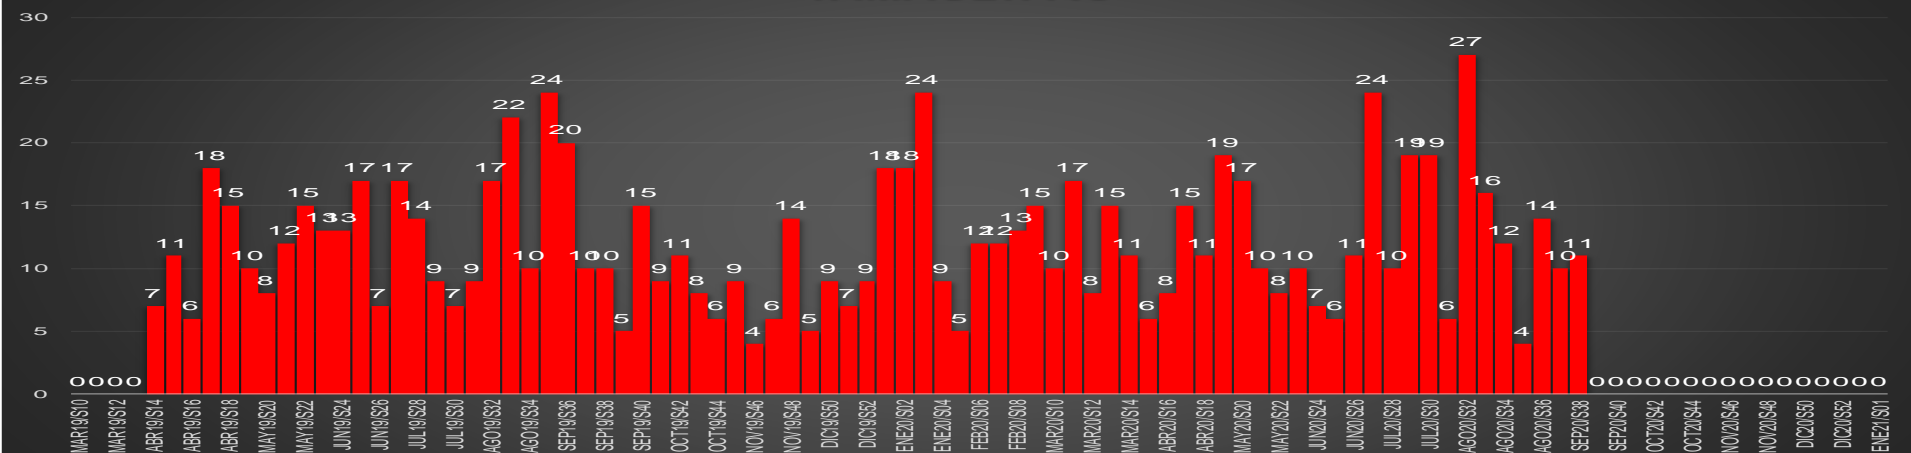

HOMICIDIOS POR SEMANA

TAMAULIPAS