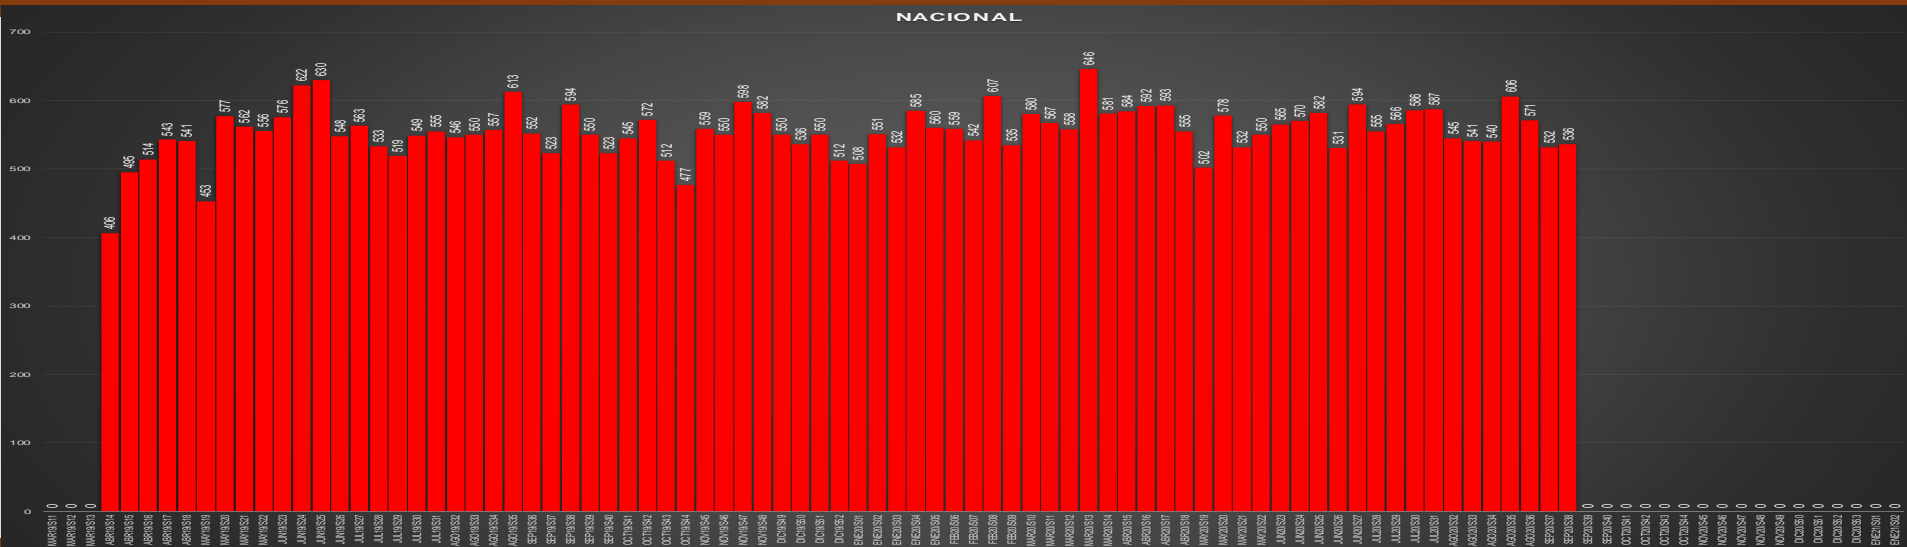

# CRECIMIENTO HISTÓRICO

## MUERTES SEXENIO AMLO

**135,284**

**61,791**

**73,493**

**HOMICIDIOS**

**COVID19**

### HOMICIDIOS POR SEMANA