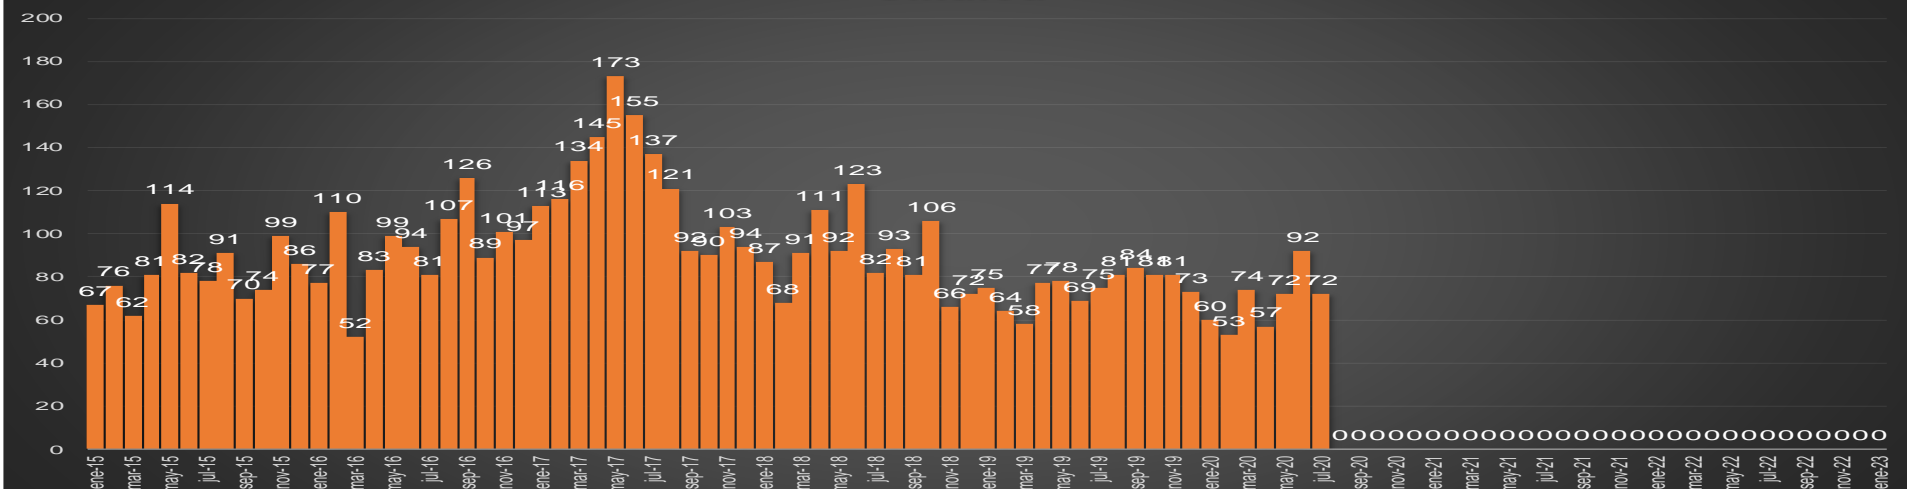

SONORA

HOMICIDIOS POR MES

Sinaloa