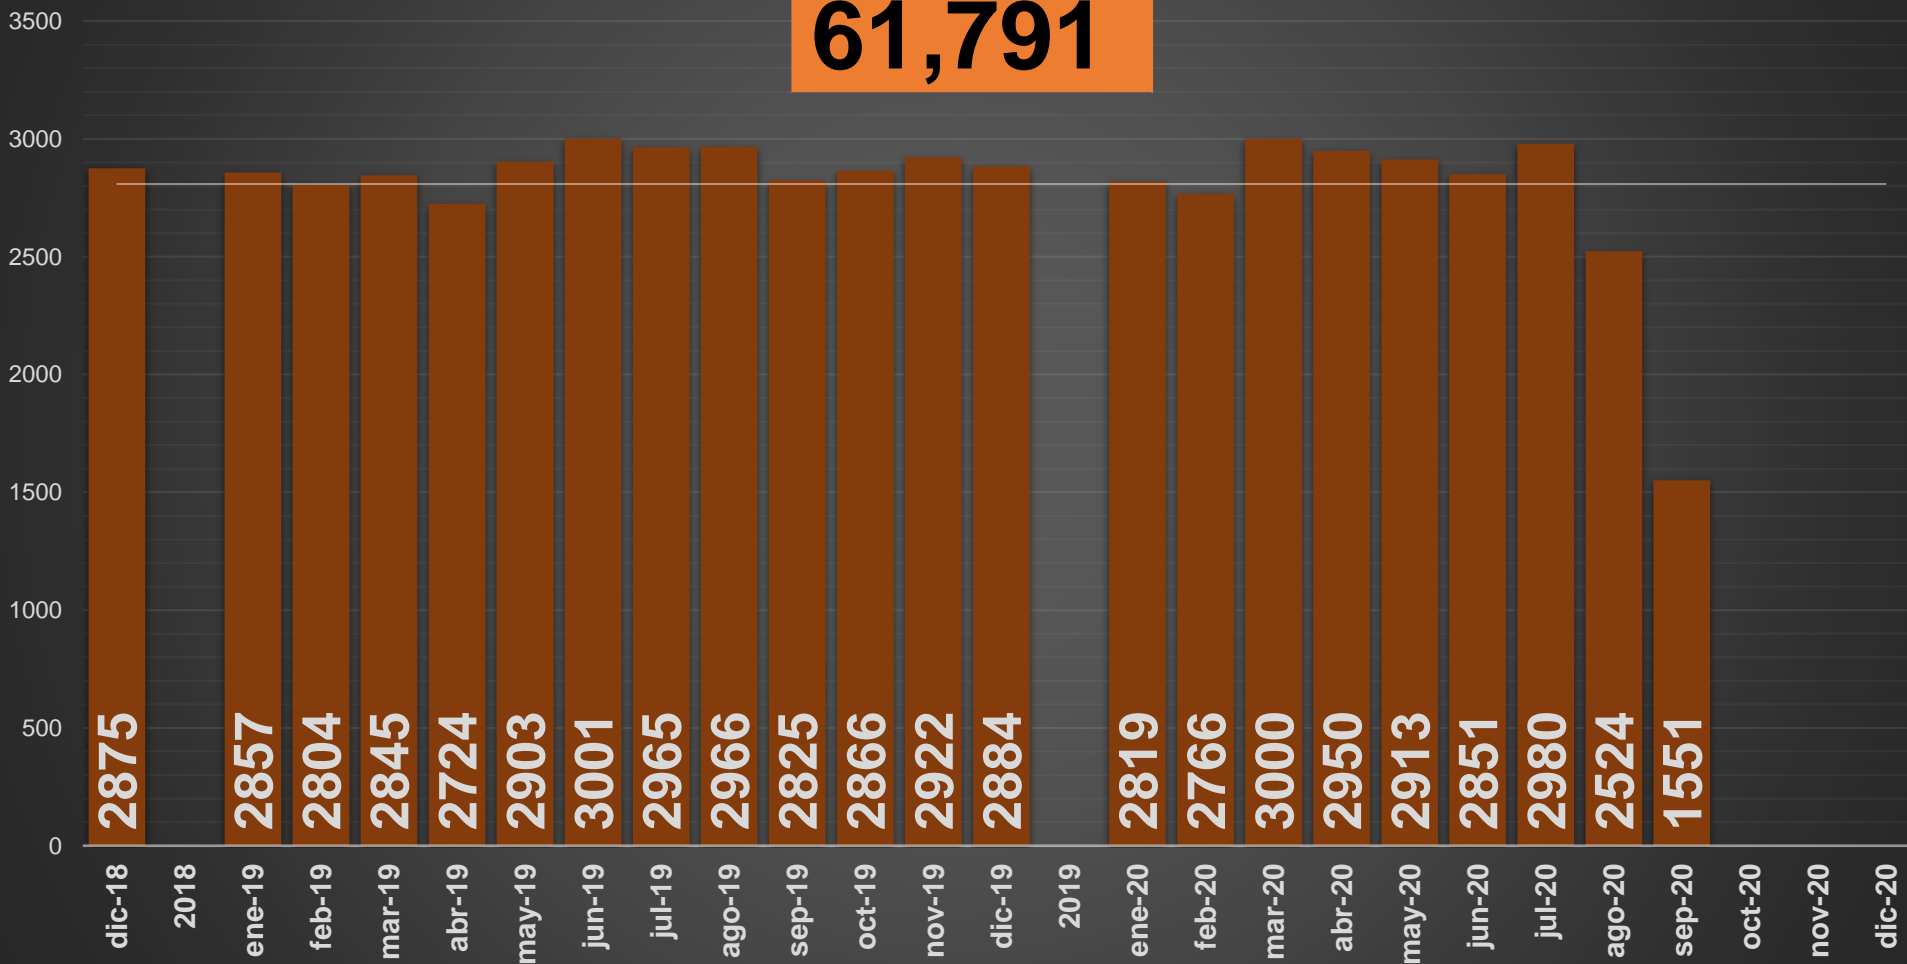

# VÍCTIMAS DE HOMICIDIO DOLOSO EN MÉXICO

www.informeseuridad.cns.gob.mx

domingo, 20 de septiembre de 2020

	HOMICIDIOS
<b>HOY</b>	<b>76</b>
AYER	84
ANTIER	67
5 DÍAS	92
7 DÍAS	75
10 DÍAS	79
15 DÍAS	91
20 DÍAS	53
1 MES	71
<b>AGO-20</b>	<b>2524</b>

1966	1924	3076	1338	888	1691	1414	725	1039	392	1703	648	492	474	598	566	59	653	380	632	741	994	91	714	65	44	217	125	109	126	435	35
------	------	------	------	-----	------	------	-----	------	-----	------	-----	-----	-----	-----	-----	----	-----	-----	-----	-----	-----	----	-----	----	----	-----	-----	-----	-----	-----	----

### ACUMULADO HOMICIDIOS DOLOSOS

ENE-SEP|2019      ENE-SEP|2020

Con tecnología de Bing  
de Microsoft, TomTom

# HOMICIDIOS DOLOSOS SEXENIO AMLO

61,791