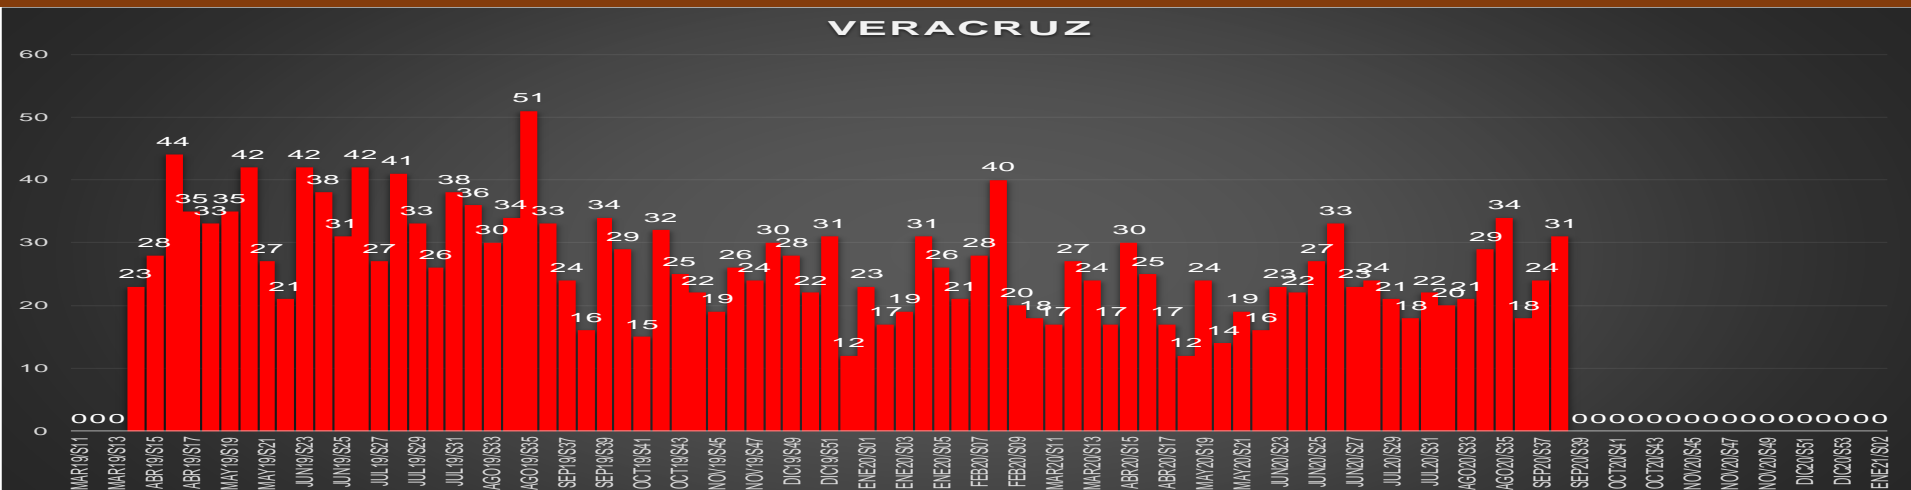

HOMICIDIOS POR SEMANA

VERACRUZ