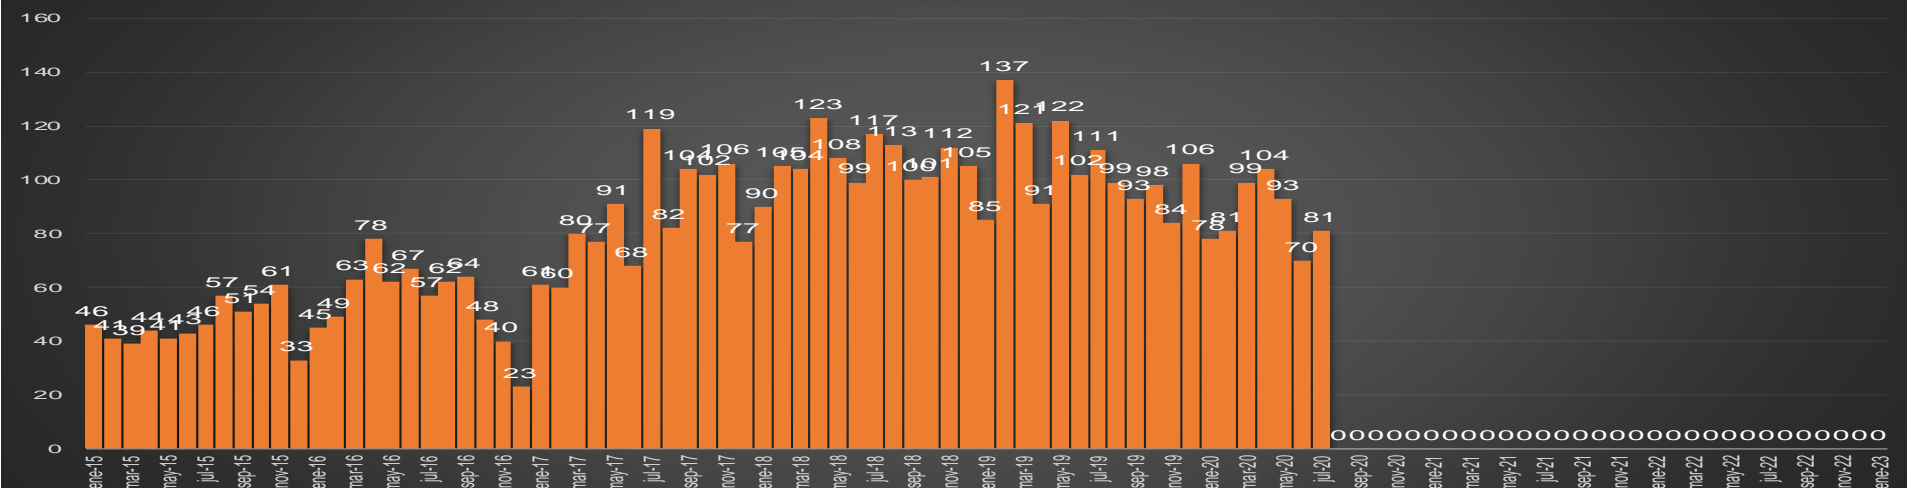

HOMICIDIOS POR MES

Puebla