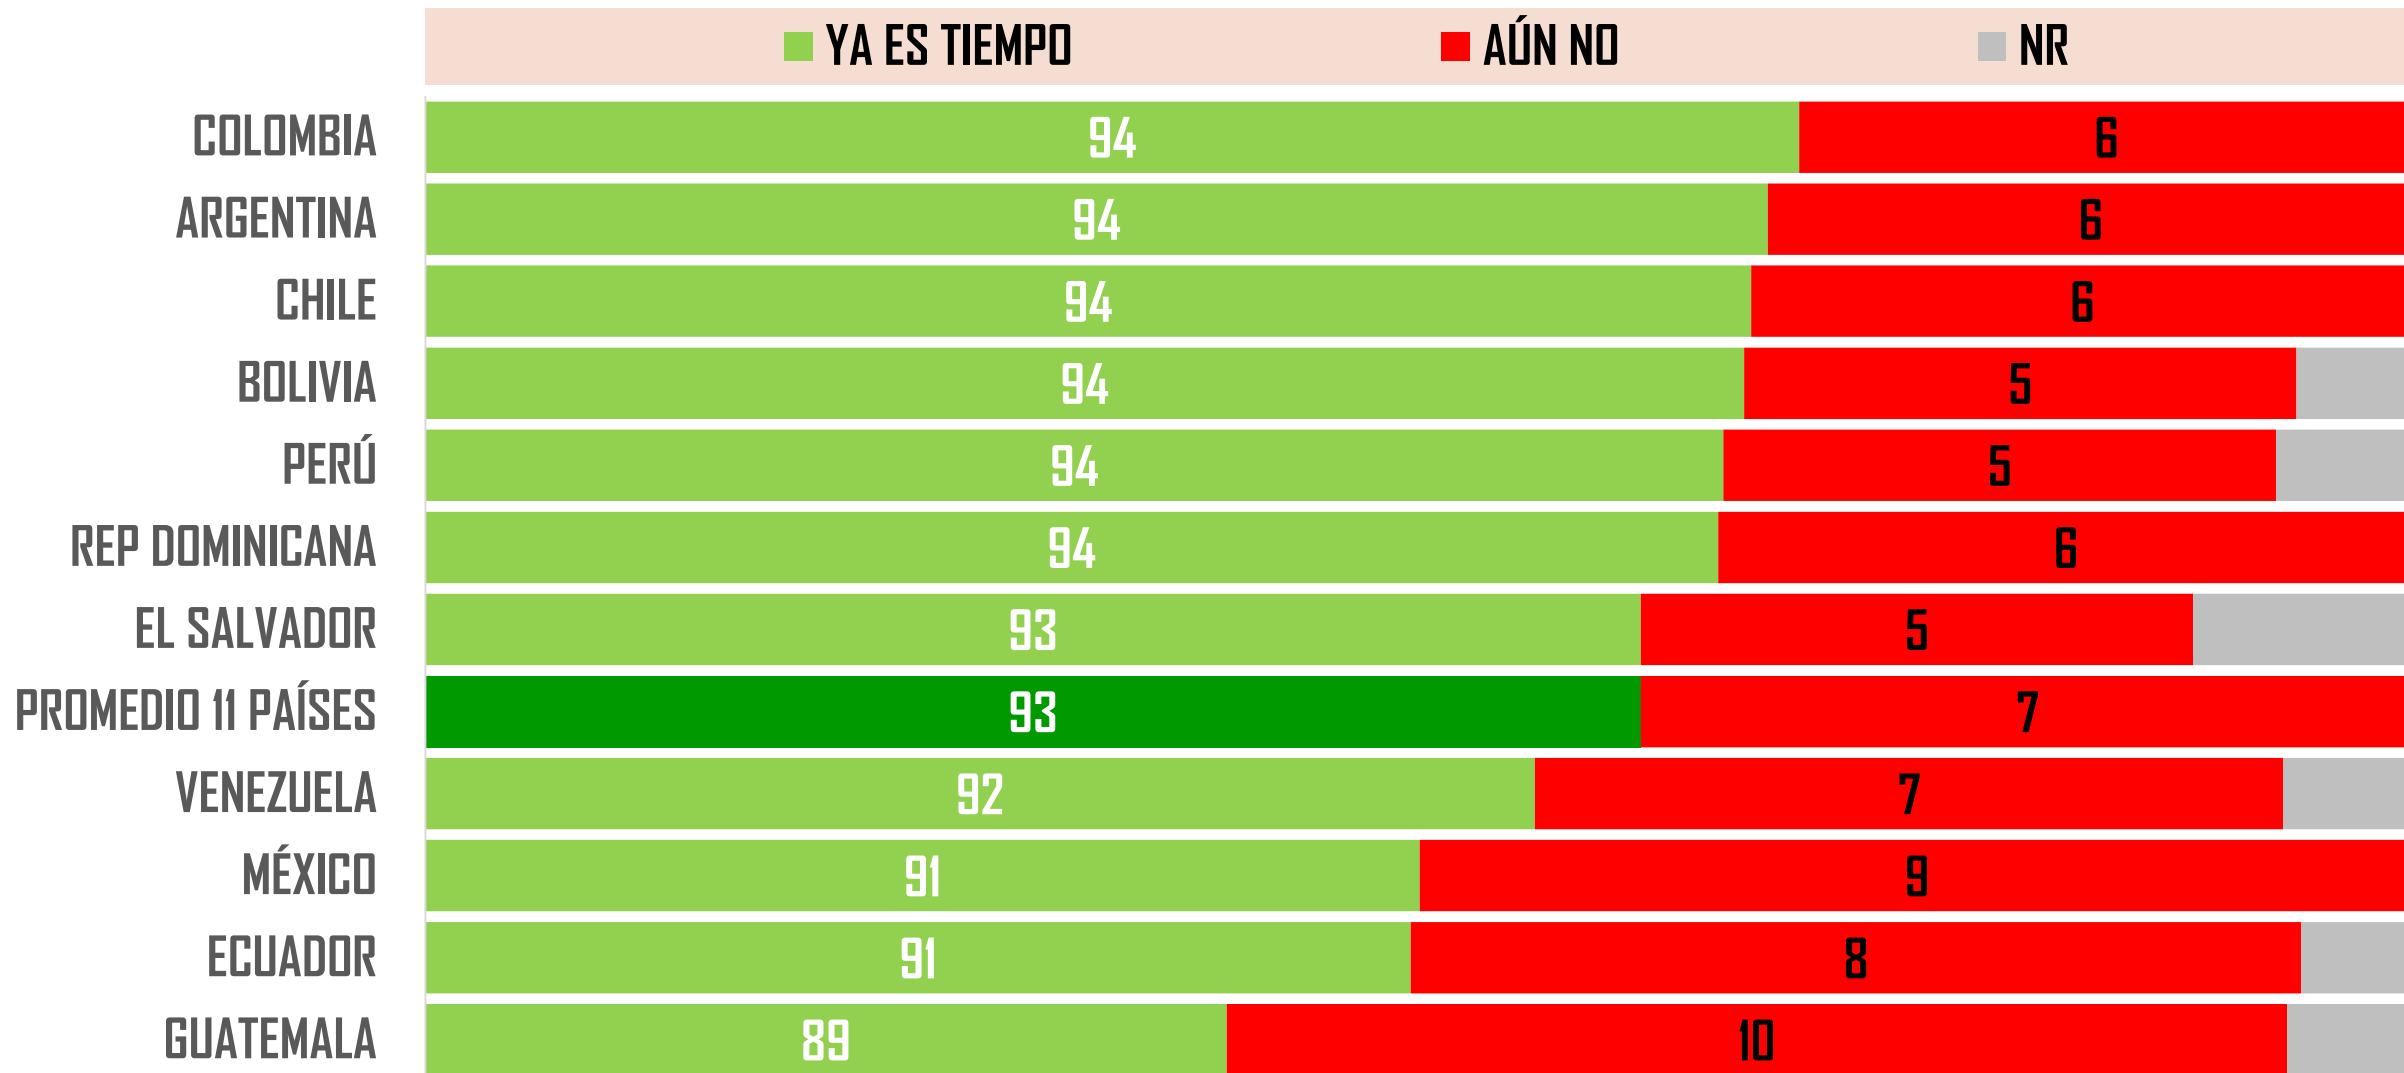

#MITOFSKYDailyTrackingPoll | 500 personas mayores de 18 años por país | Latinoamérica | 22-25/MAR/20 | #001

PROHIBIR LA ENTRADA A SU PAÍS DE VIAJEROS PROCEDENTES DE OTROS PAÍSES

¿Con la situación que hoy se tiene en su país, cree que ya es momento o todavía no es momento de?

#MITOFSKYDailyTrackingPoll | 500 personas mayores de 18 años por país | Latinoamérica | 22-25/MAR/20 | #001

CANCELAR TODOS LOS EVENTOS DEPORTIVOS COMO EN OTROS PAÍSES

¿Con la situación que hoy se tiene en su país, cree que ya es momento o todavía no es momento de?

#MITOFSKYDailyTrackingPoll | 500 personas mayores de 18 años por país | Latinoamérica | 22-25/MAR/20 | #001

CANCELAR TODOS LOS CONCIERTOS, FESTIVALES Y EVENTOS MASIVOS

¿Con la situación que hoy se tiene en su país, cree que ya es momento o todavía no es momento de?