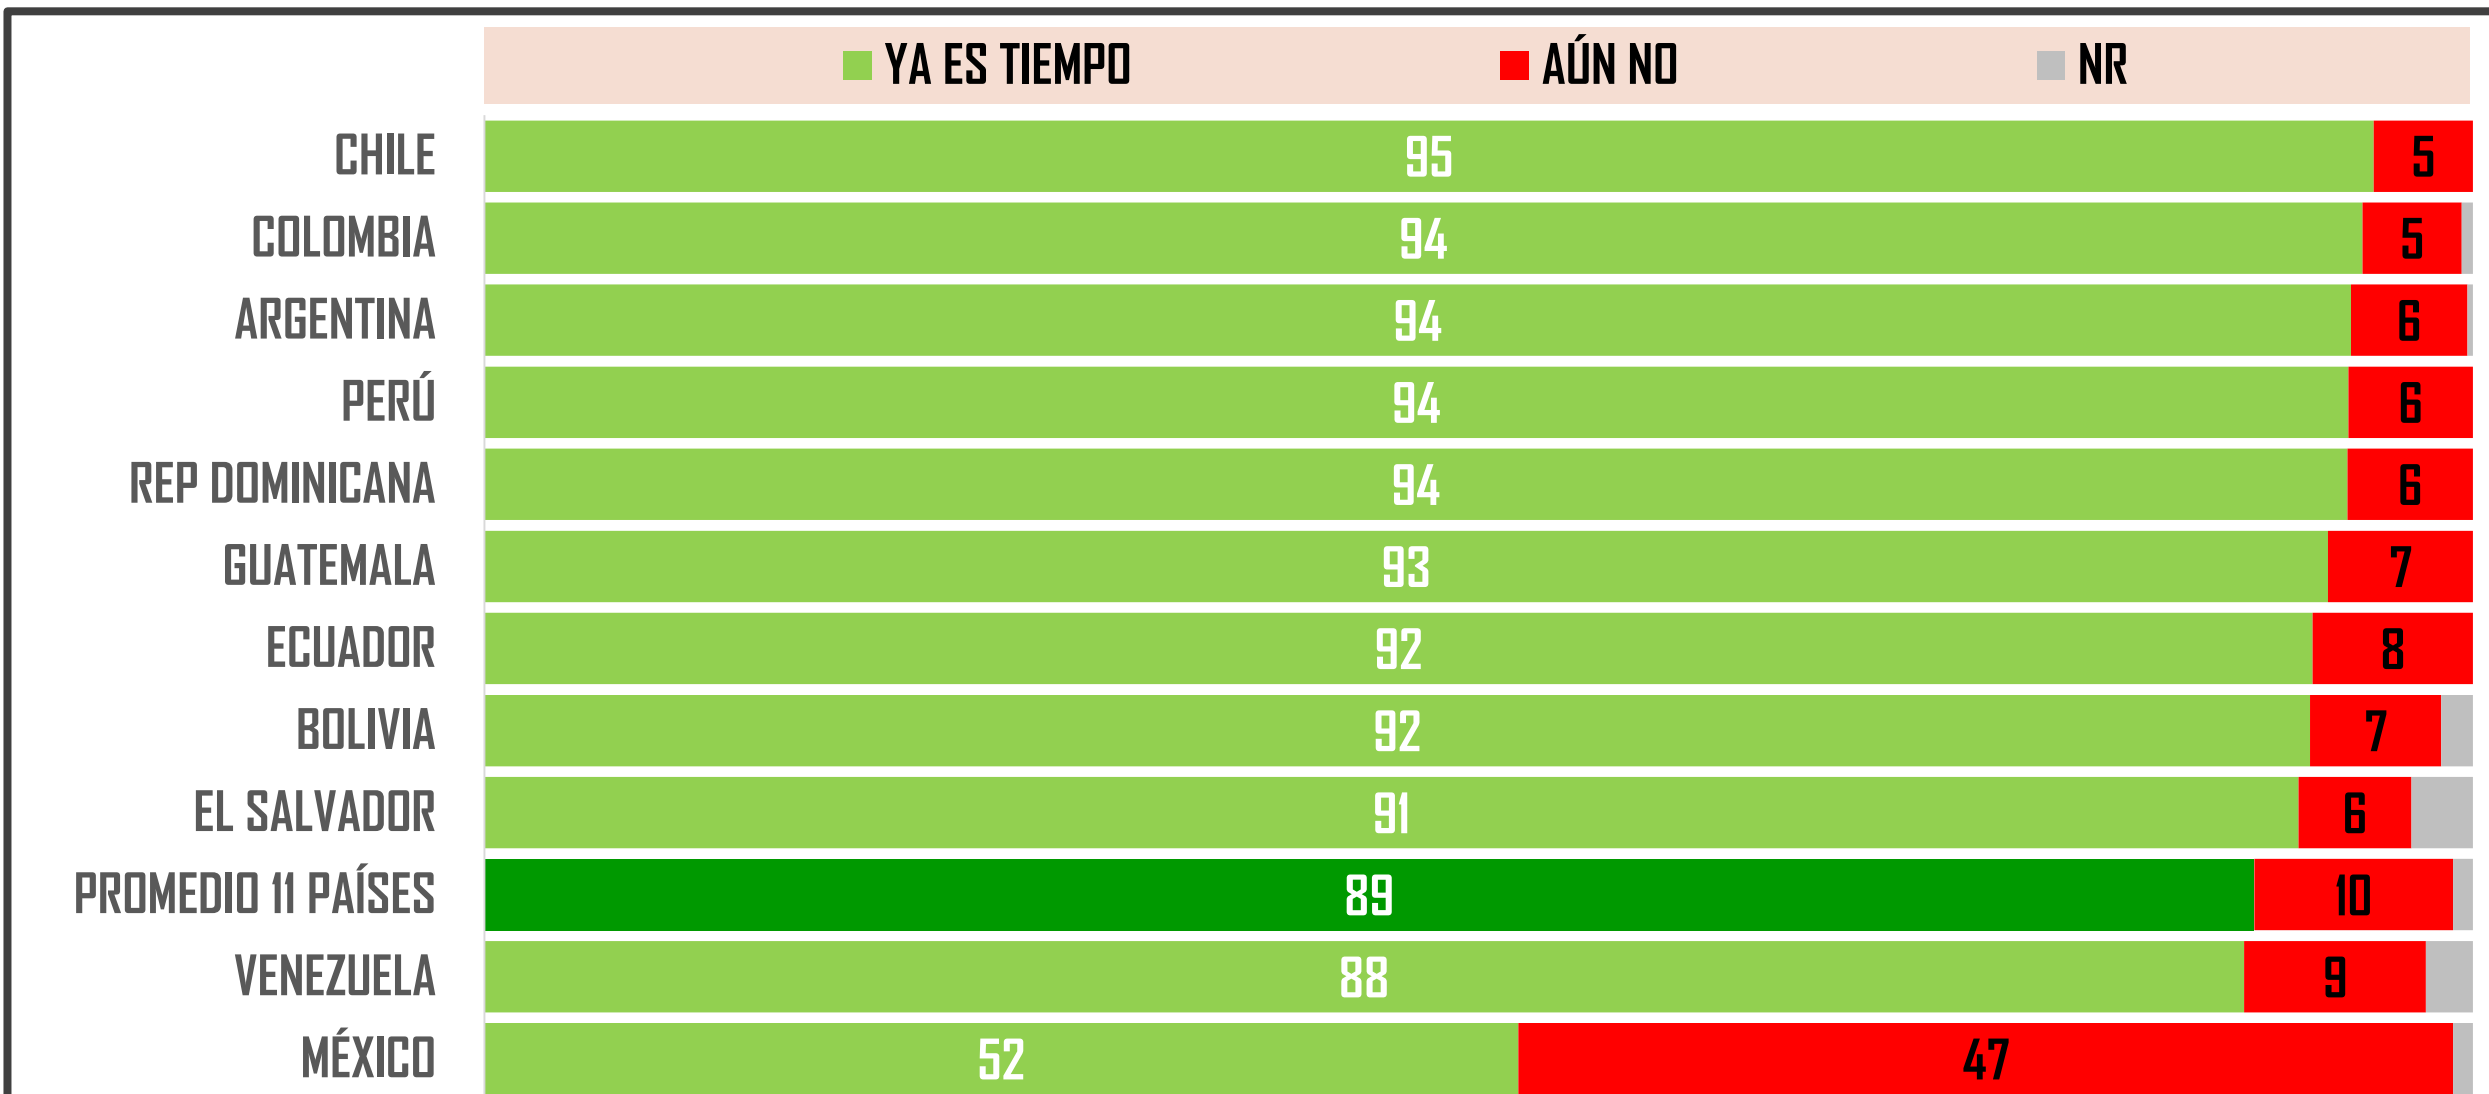

#MITOFSKYDailyTrackingPoll | 500 personas mayores de 18 años por país | Latinoamérica | 22-25/MAR/20 | #001

SUSPENDER TRANSPORTE PÚBLICO PARA EVITAR AGLOMERACIONES

¿Con la situación que hoy se tiene en su país, cree que ya es momento o todavía no es momento de?

#MITOFSKYDailyTrackingPoll | 500 personas mayores de 18 años por país | Latinoamérica | 22-25/MAR/20 | #001

CERRAR BARES Y RESTAURANTES

¿Con la situación que hoy se tiene en su país, cree que ya es momento o todavía no es momento de?

#MITOFSKYDailyTrackingPoll | 500 personas mayores de 18 años por país | Latinoamérica | 22-25/MAR/20 | #001

CERRAR LAS FRONTERAS

¿Con la situación que hoy se tiene en su país, cree que ya es momento o todavía no es momento de?

#MITOFSKYDailyTrackingPoll | 500 personas mayores de 18 años por país | Latinoamérica | 22-25/MAR/20 | #001

CANCELAR VUELOS DEL EXTRANJERO

¿Con la situación que hoy se tiene en su país, cree que ya es momento o todavía no es momento de?