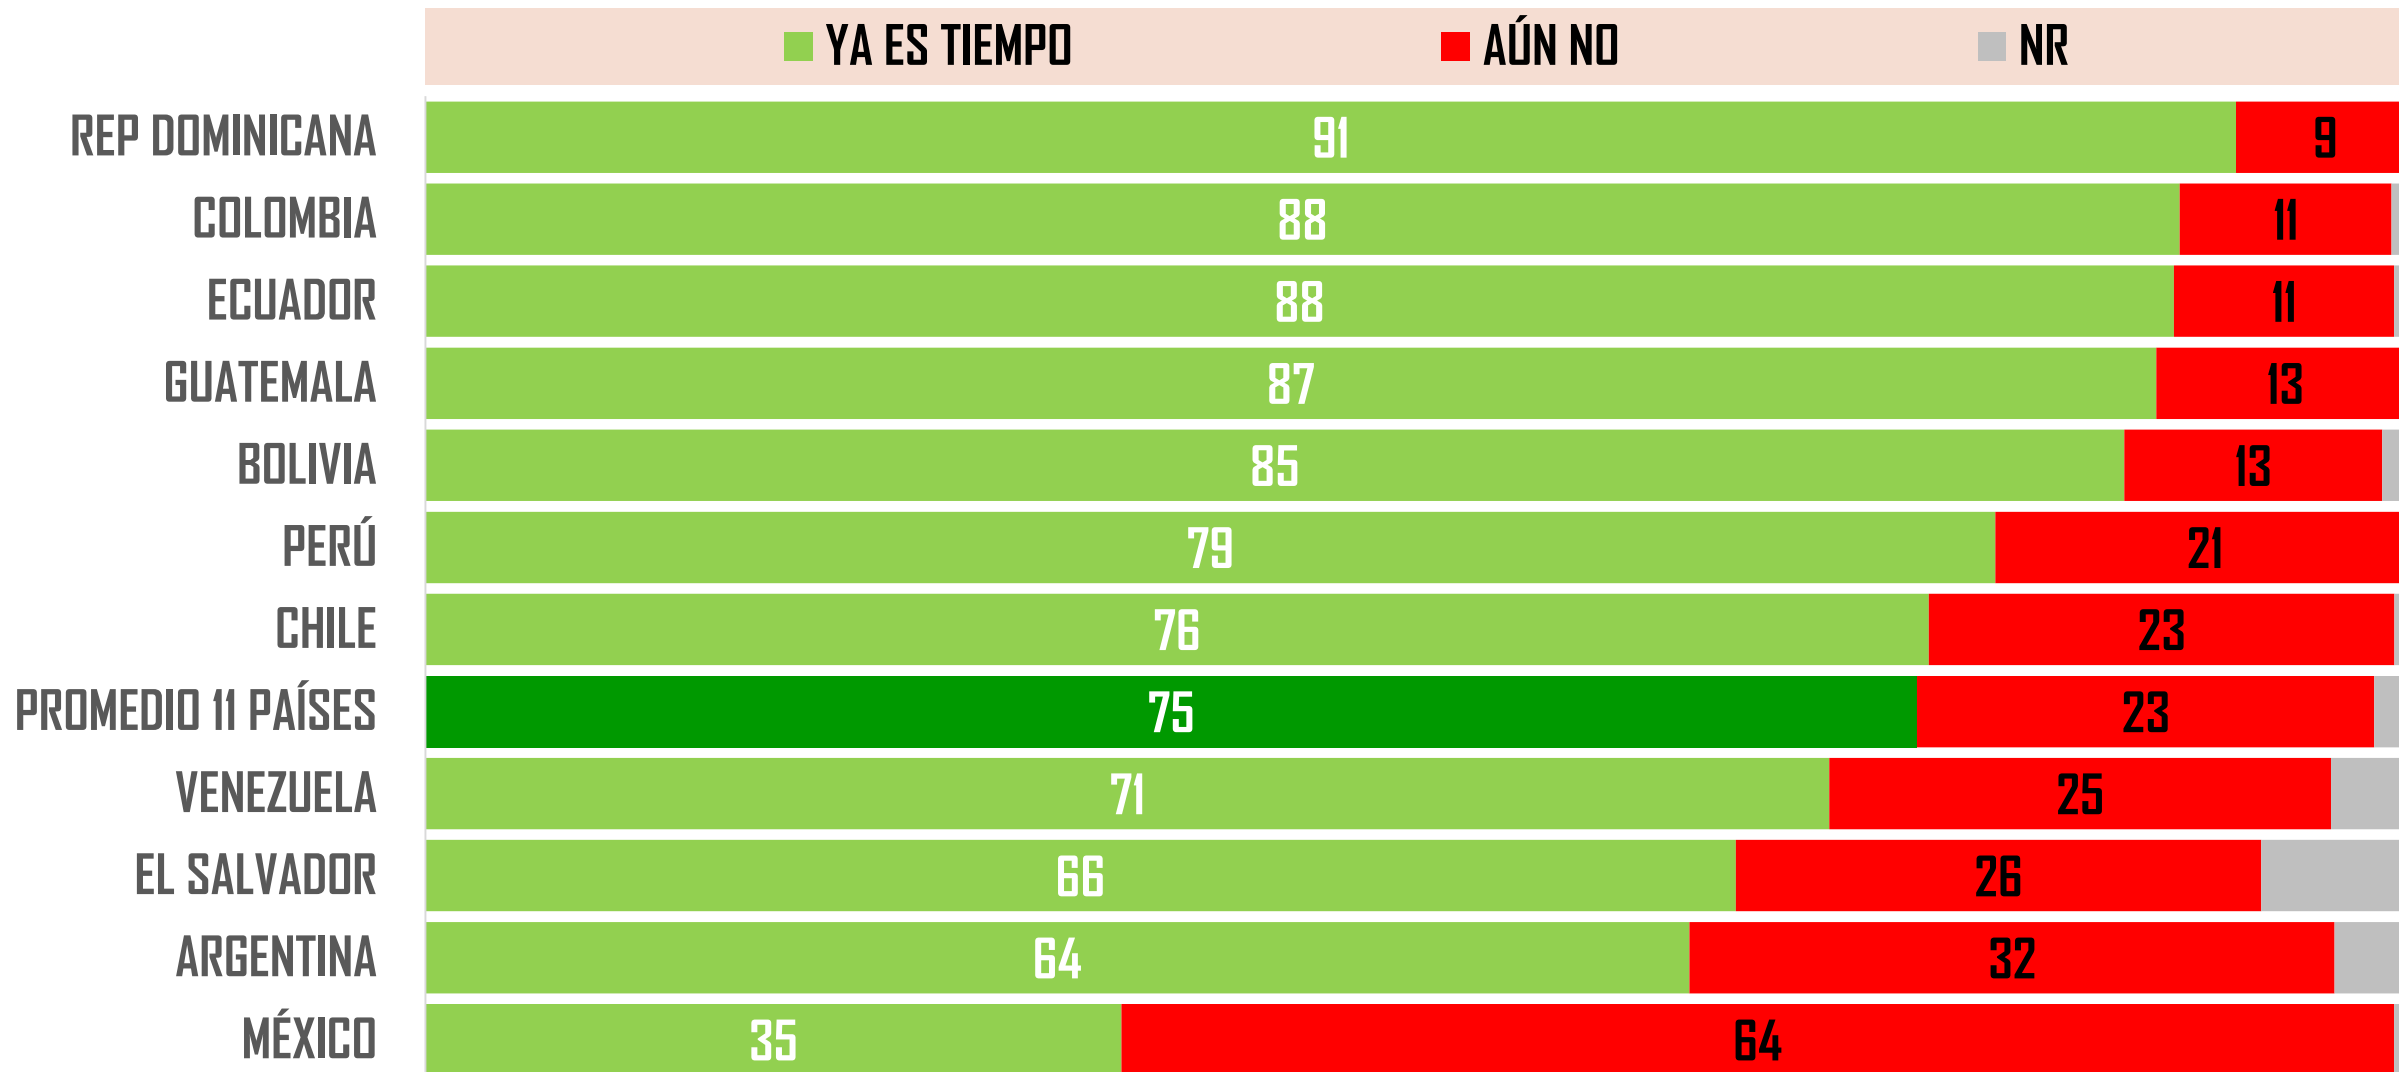

#MITOFSKYDailyTrackingPoll | 500 personas mayores de 18 años por país | Latinoamérica | 22-25/MAR/20 | #001

SUSPENDER ACTIVIDADES CEREMONIAS RELIGIOSAS

¿Con la situación que hoy se tiene en su país, cree que ya es momento o todavía no es momento de?

#MITOFSKYDailyTrackingPoll | 500 personas mayores de 18 años por país | Latinoamérica | 22-25/MAR/20 | #001

PROHIBIR SALIR DE SUS CASAS DURANTE UN LARGO PERIODO DE TIEMPO

¿Con la situación que hoy se tiene en su país, cree que ya es momento o todavía no es momento de?

#MITOFSKYDailyTrackingPoll | 500 personas mayores de 18 años por país | Latinoamérica | 22-25/MAR/20 | #001

SUSPENDER TRANSPORTE PÚBLICO PARA EVITAR AGLOMERACIONES

¿Con la situación que hoy se tiene en su país, cree que ya es momento o todavía no es momento de?

#MITOFSKYDailyTrackingPoll | 500 personas mayores de 18 años por país | Latinoamérica | 22-25/MAR/20 | #001

CERRAR BARES Y RESTAURANTES

¿Con la situación que hoy se tiene en su país, cree que ya es momento o todavía no es momento de?