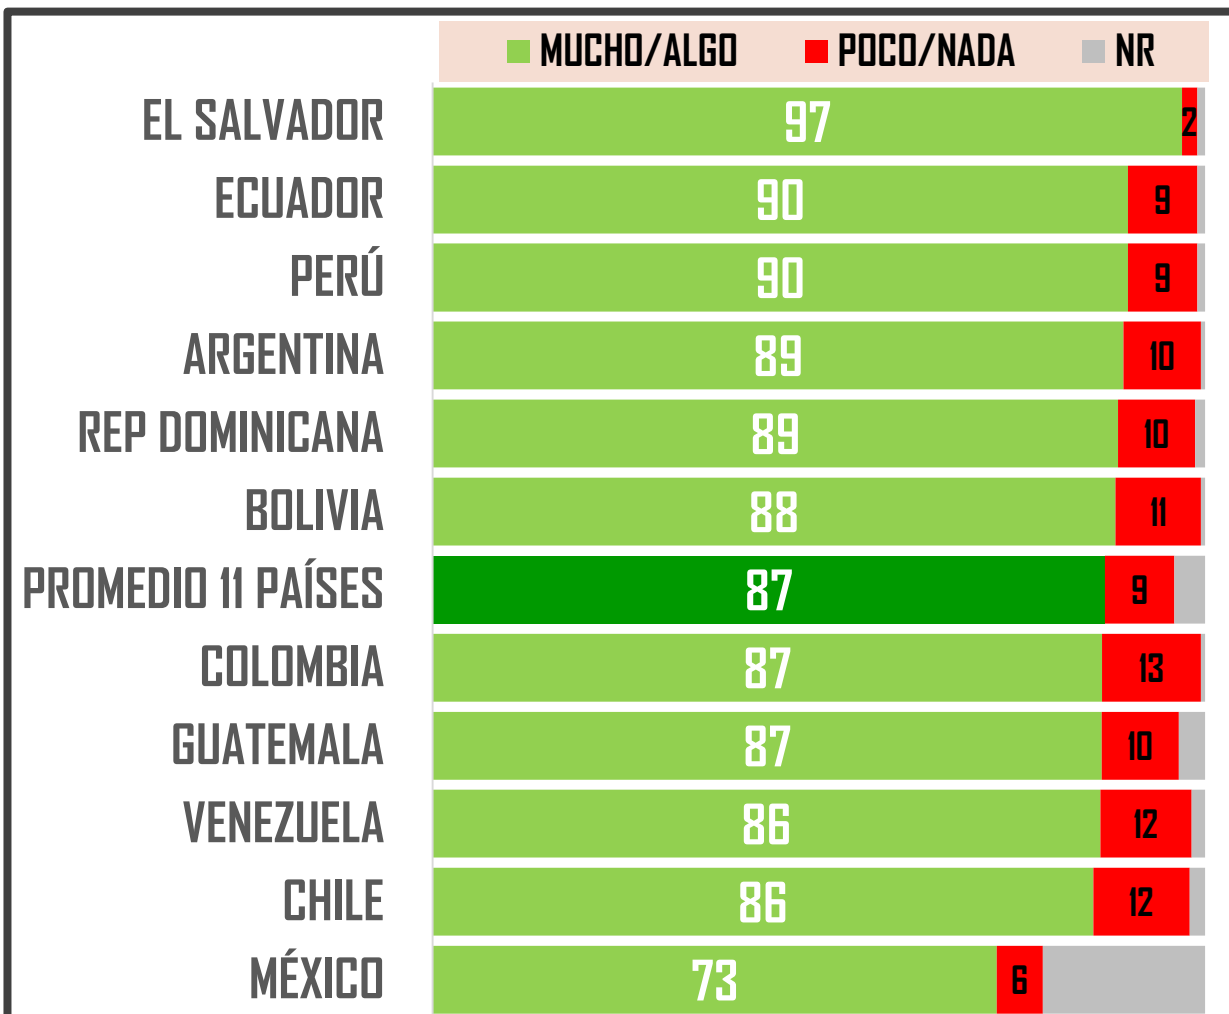

LOS MIEDOS AL CORONAVIRUS

Debido a la crisis del coronavirus en el mundo y otros problemas, la economía mundial entrará en problemas fuertes. En su opinión ¿Qué tanto le afectará

¿La crisis económica a nuestro país?