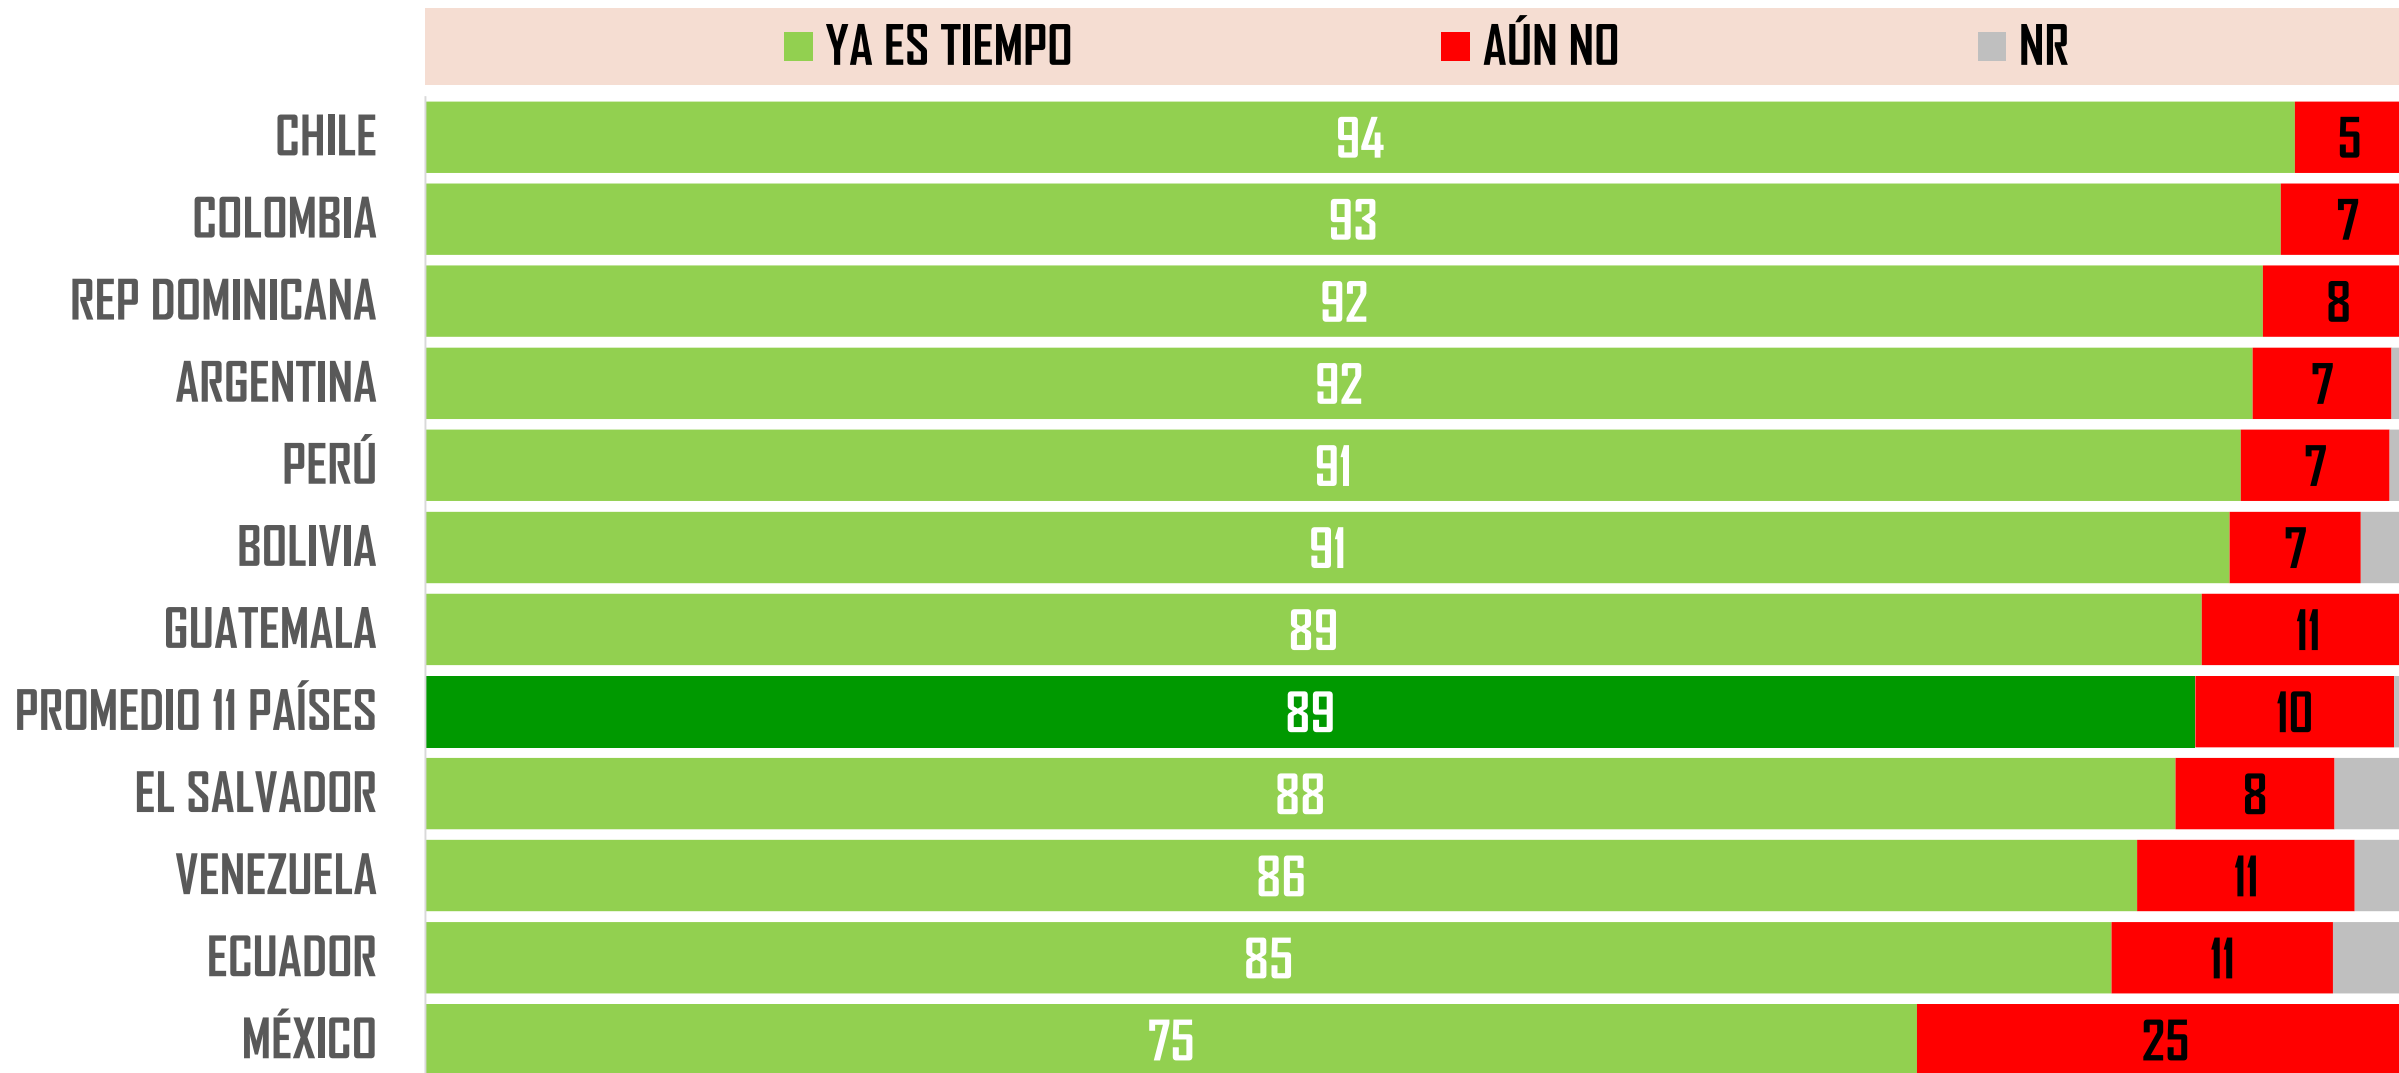

#MITOFSKYDailyTrackingPoll | 500 personas mayores de 18 años por país | Latinoamérica | 22-25/MAR/20 | #001

APROBACIÓN PRESIDENCIAL AL MANEJO DE LA CRISIS

En general, ¿Aprueba o no aprueba la forma en que el presidente de su país ha manejado la crisis del coronavirus?

% SÍ APRUEBA

#MITOFSKYDailyTrackingPoll | 500 personas mayores de 18 años por país | Latinoamérica | 22-25/MAR/20 | #001

LOS MIEDOS AL CORONAVIRUS

Hablando del CORONAVIRUS, ¿Qué tanto miedo tiene de...?

¿CONTAGIARSE usted o su familia?

¿MORIR a causa del CORONAVIRUS?

#MITOFSKYDailyTrackingPoll | 500 personas mayores de 18 años por país | Latinoamérica | 22-25/MAR/20 | #001

CREDIBILIDAD DE LAS CIFRAS

Los datos que conocemos de la enfermedad en su país ¿cree usted que hay menos, más o son correctos el número de infectados...?

#MITOFSKYDailyTrackingPoll | 500 personas mayores de 18 años por país | Latinoamérica | 22-25/MAR/20 | #001

PROHIBIR LA ENTRADA A SU PAÍS DE VIAJEROS PROCEDENTES DE OTROS PAÍSES

¿Con la situación que hoy se tiene en su país, cree que ya es momento o todavía no es momento de?