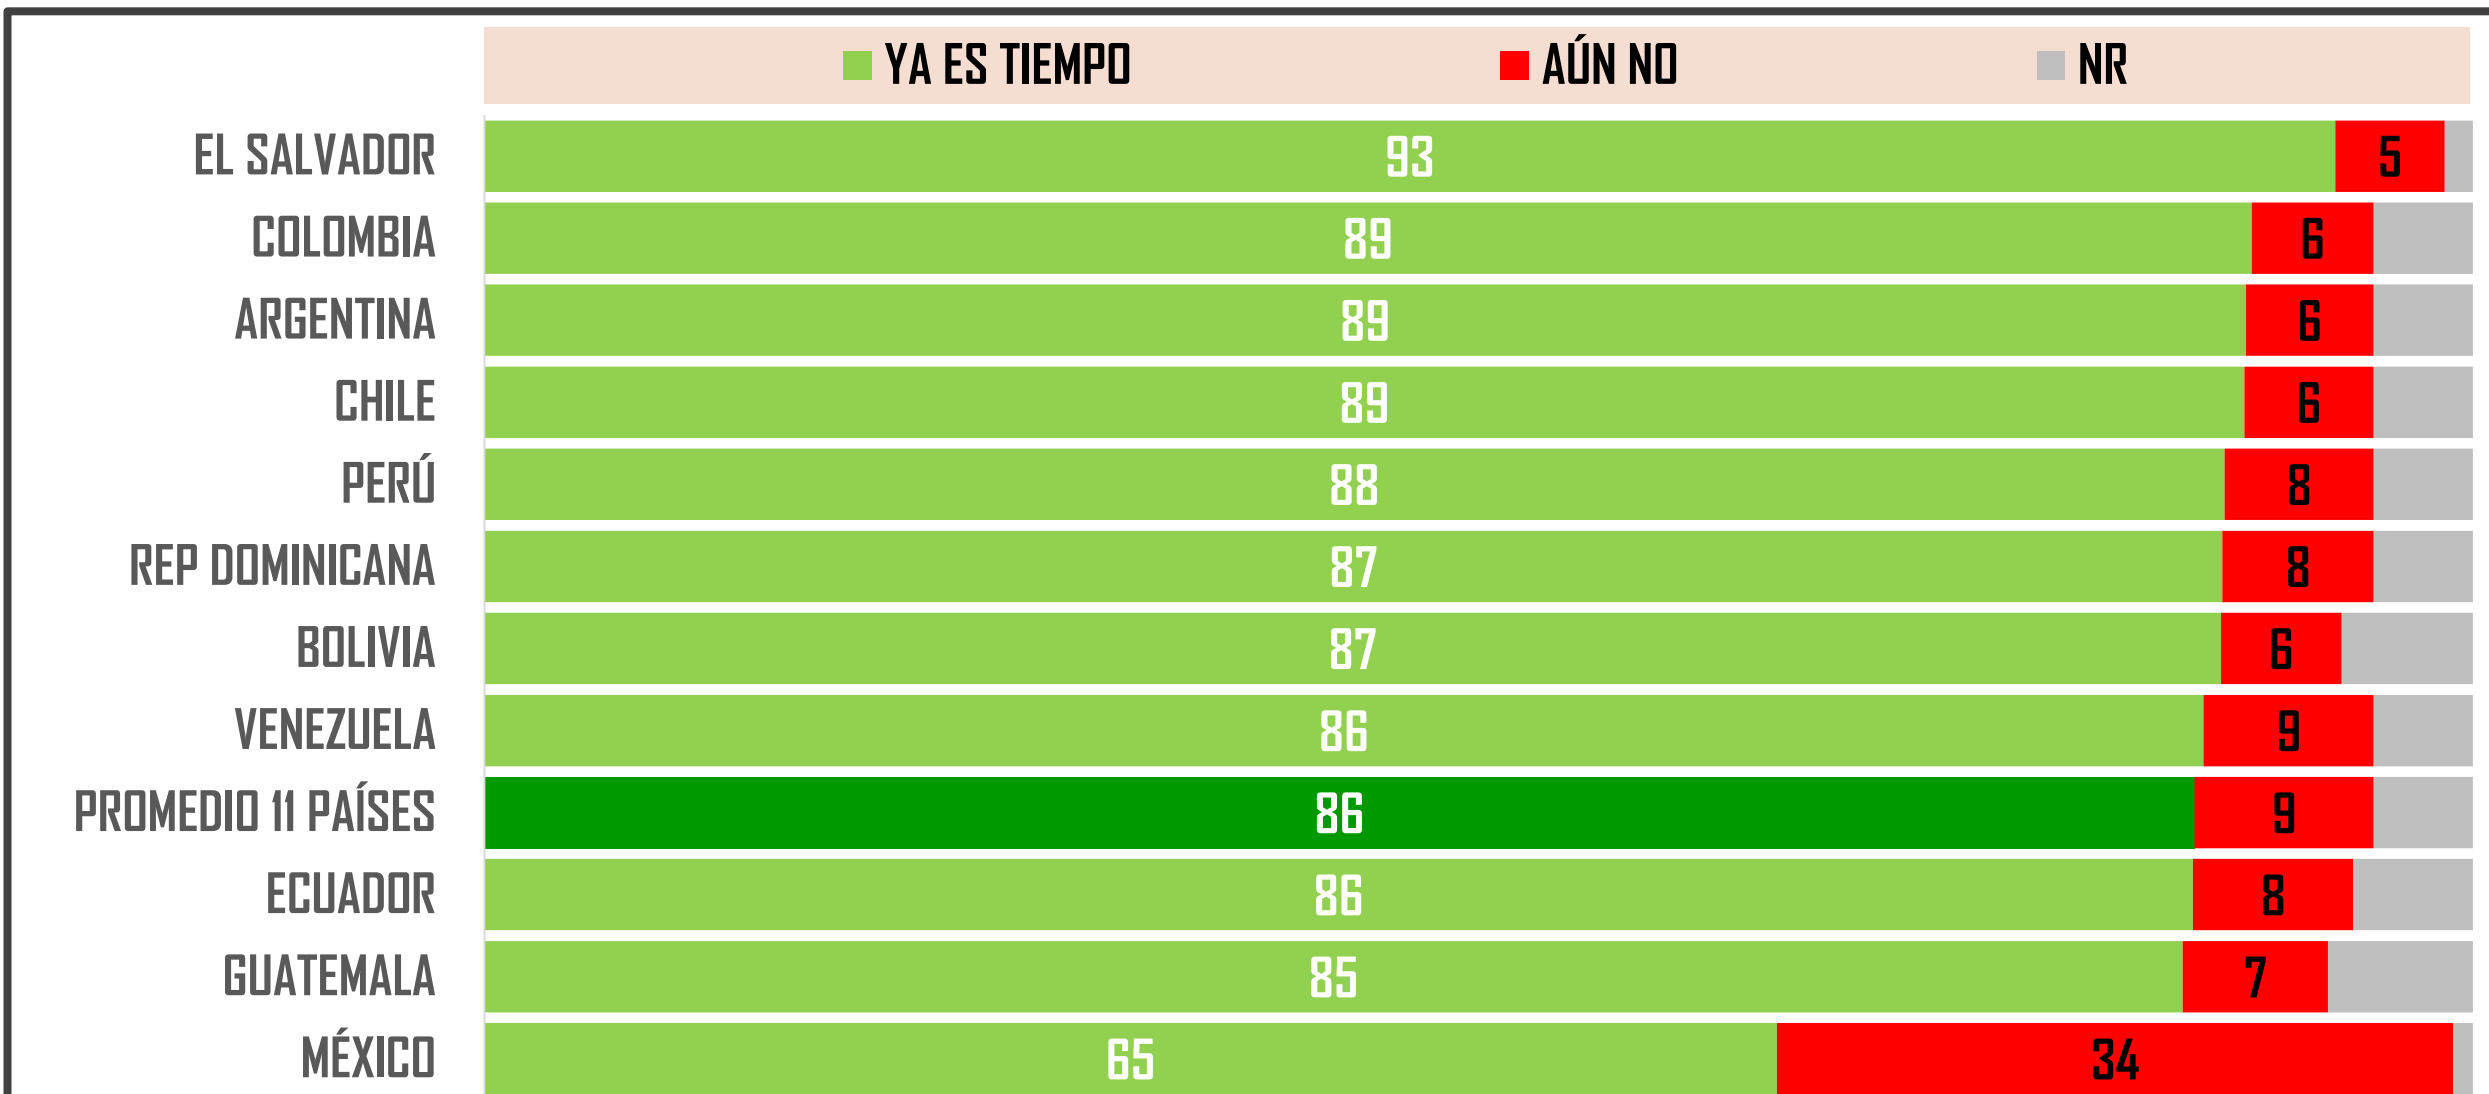

#MITOFSKYDailyTrackingPoll | 500 personas mayores de 18 años por país | Latinoamérica | 22-25/MAR/20 | #001

CERRAR BARES Y RESTAURANTES

¿Con la situación que hoy se tiene en su país, cree que ya es momento o todavía no es momento de?

#MITOFSKYDailyTrackingPoll | 500 personas mayores de 18 años por país | Latinoamérica | 22-25/MAR/20 | #001

CERRAR LAS FRONTERAS

¿Con la situación que hoy se tiene en su país, cree que ya es momento o todavía no es momento de?

#MITOFSKYDailyTrackingPoll | 500 personas mayores de 18 años por país | Latinoamérica | 22-25/MAR/20 | #001

CANCELAR VUELOS DEL EXTRANJERO

¿Con la situación que hoy se tiene en su país, cree que ya es momento o todavía no es momento de?