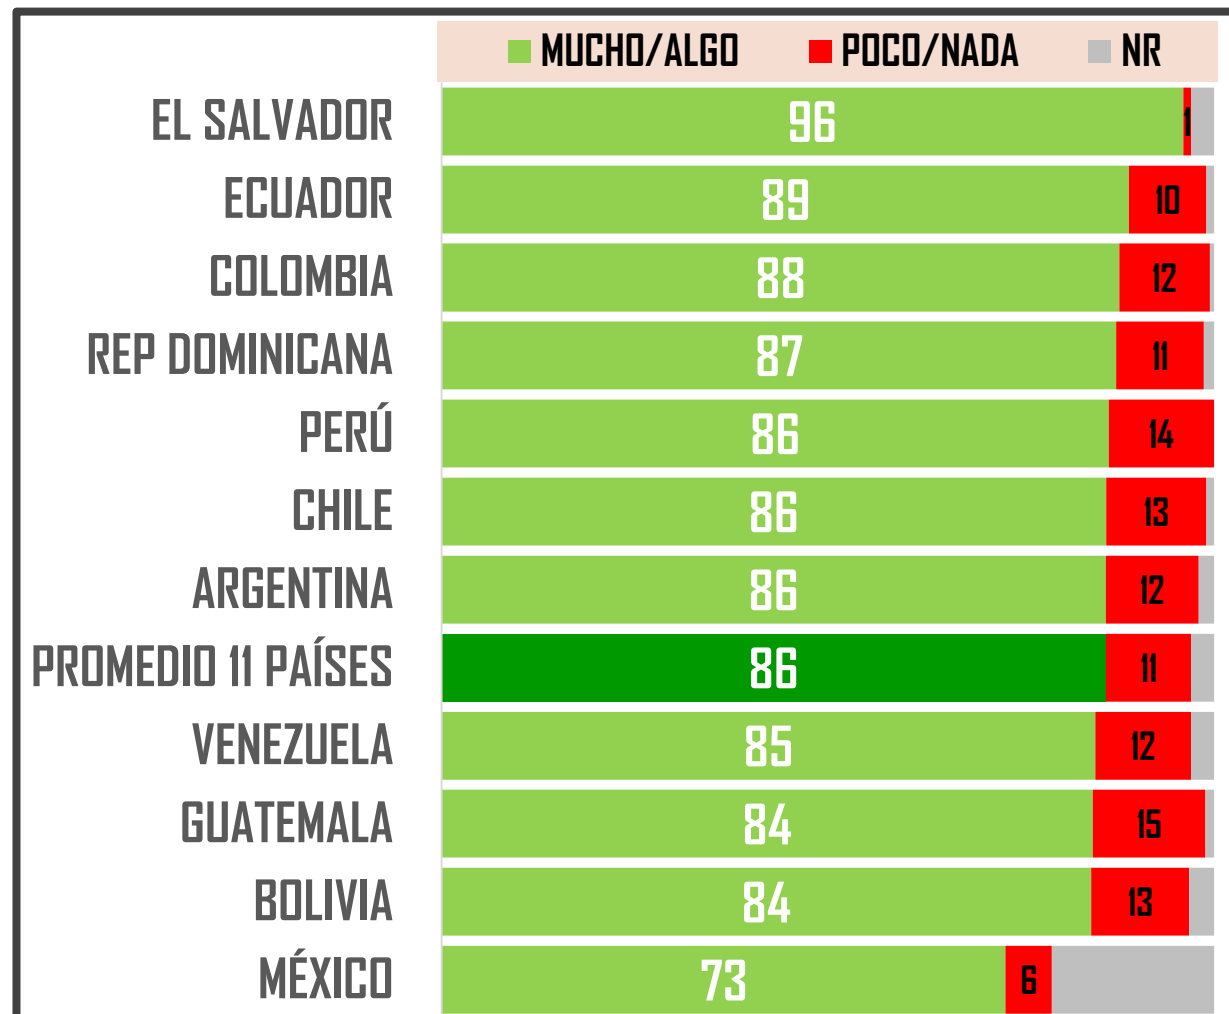

#MITOFSKYDailyTrackingPoll | 500 personas mayores de 18 años por país | Latinoamérica | 22-25/MAR/20 | #001

MULTAR A QUIEN VIOLÉ ALGUNA DE LAS REGLAS ANTERIORES

¿Con la situación que hoy se tiene en su país, cree que ya es momento o todavía no es momento de?

#MITOFSKYDailyTrackingPoll | 500 personas mayores de 18 años por país | Latinoamérica | 22-25/MAR/20 | #001

CONFIANZA EN SU GOBIERNO

¿Qué tanto confía en que el gobierno de su país esté tomando las medidas correctas?

#MITOFSKYDailyTrackingPoll | 500 personas mayores de 18 años por país | Latinoamérica | 22-25/MAR/20 | #001

LOS MIEDOS AL CORONAVIRUS

Debido a la crisis del coronavirus en el mundo y otros problemas, la economía mundial entrará en problemas fuertes. En su opinión ¿Qué tanto le afectará

¿La crisis económica a nuestro país?

¿A usted en su economía?

#MITOFSKYDailyTrackingPoll | 500 personas mayores de 18 años por país | Latinoamérica | 22-25/MAR/20 | #001