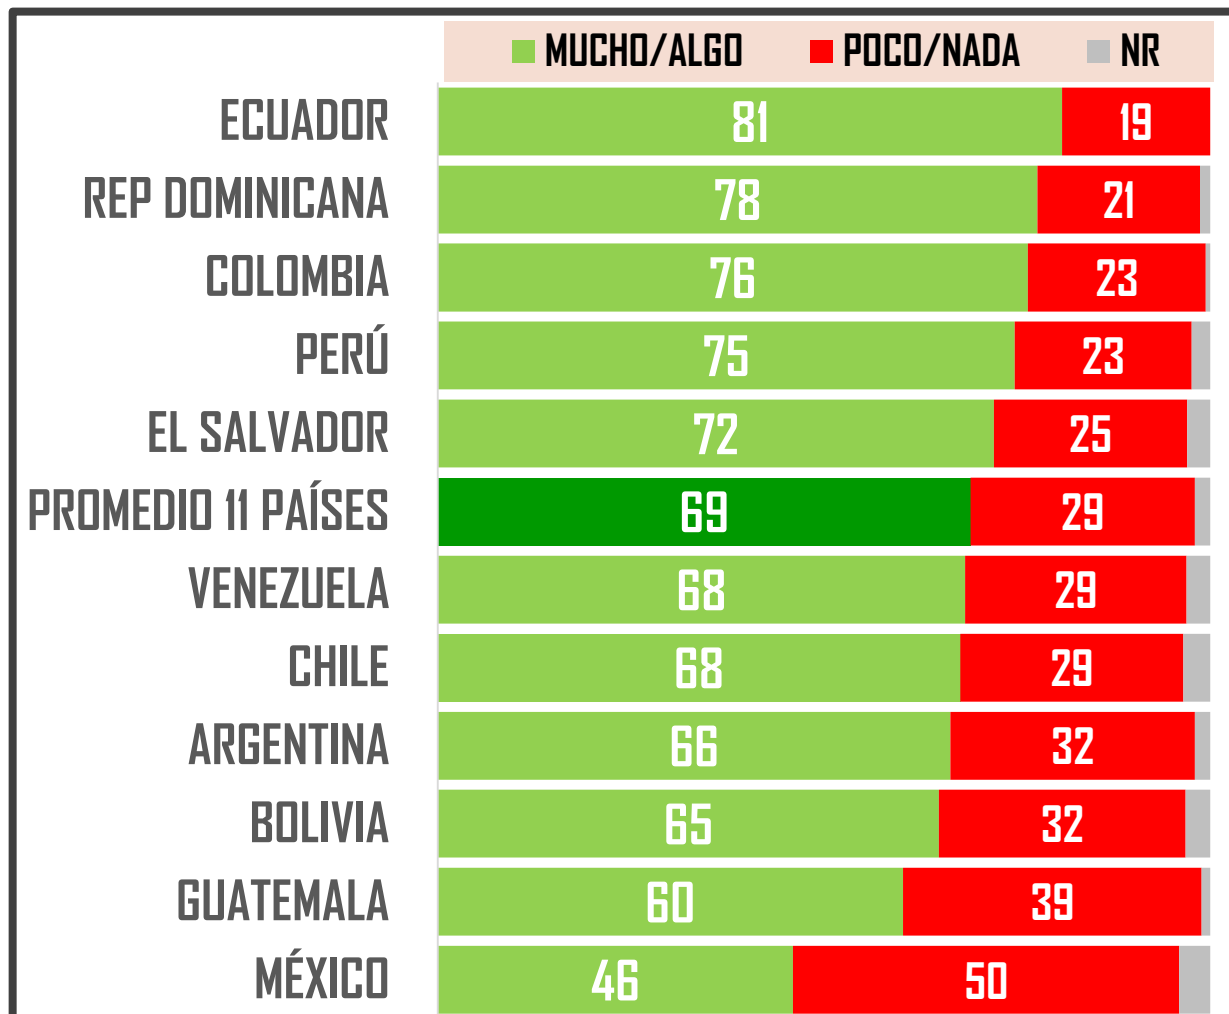

#MITOFSKYDailyTrackingPoll | 500 personas mayores de 18 años por país | Latinoamérica | 22-25/MAR/20 | #001

APROBACIÓN PRESIDENCIAL AL MANEJO DE LA CRISIS

En general, ¿Aprueba o no aprueba la forma en que el presidente de su país ha manejado la crisis del coronavirus?

% SÍ APRUEBA

#MITOFSKYDailyTrackingPoll | 500 personas mayores de 18 años por país | Latinoamérica | 22-25/MAR/20 | #001

LOS MIEDOS AL CORONAVIRUS

Hablando del CORONAVIRUS, ¿Qué tanto miedo tiene de...?

¿CONTAGIARSE usted o su familia?

¿MORIR a causa del CORONAVIRUS?

#MITOFSKYDailyTrackingPoll | 500 personas mayores de 18 años por país | Latinoamérica | 22-25/MAR/20 | #001

CREDIBILIDAD DE LAS CIFRAS

Los datos que conocemos de la enfermedad en su país ¿cree usted que hay menos, más o son correctos el número de infectados...?

#MITOFSKYDailyTrackingPoll | 500 personas mayores de 18 años por país | Latinoamérica | 22-25/MAR/20 | #001

PROHIBIR LA ENTRADA A SU PAÍS DE VIAJEROS PROCEDENTES DE OTROS PAÍSES

¿Con la situación que hoy se tiene en su país, cree que ya es momento o todavía no es momento de?