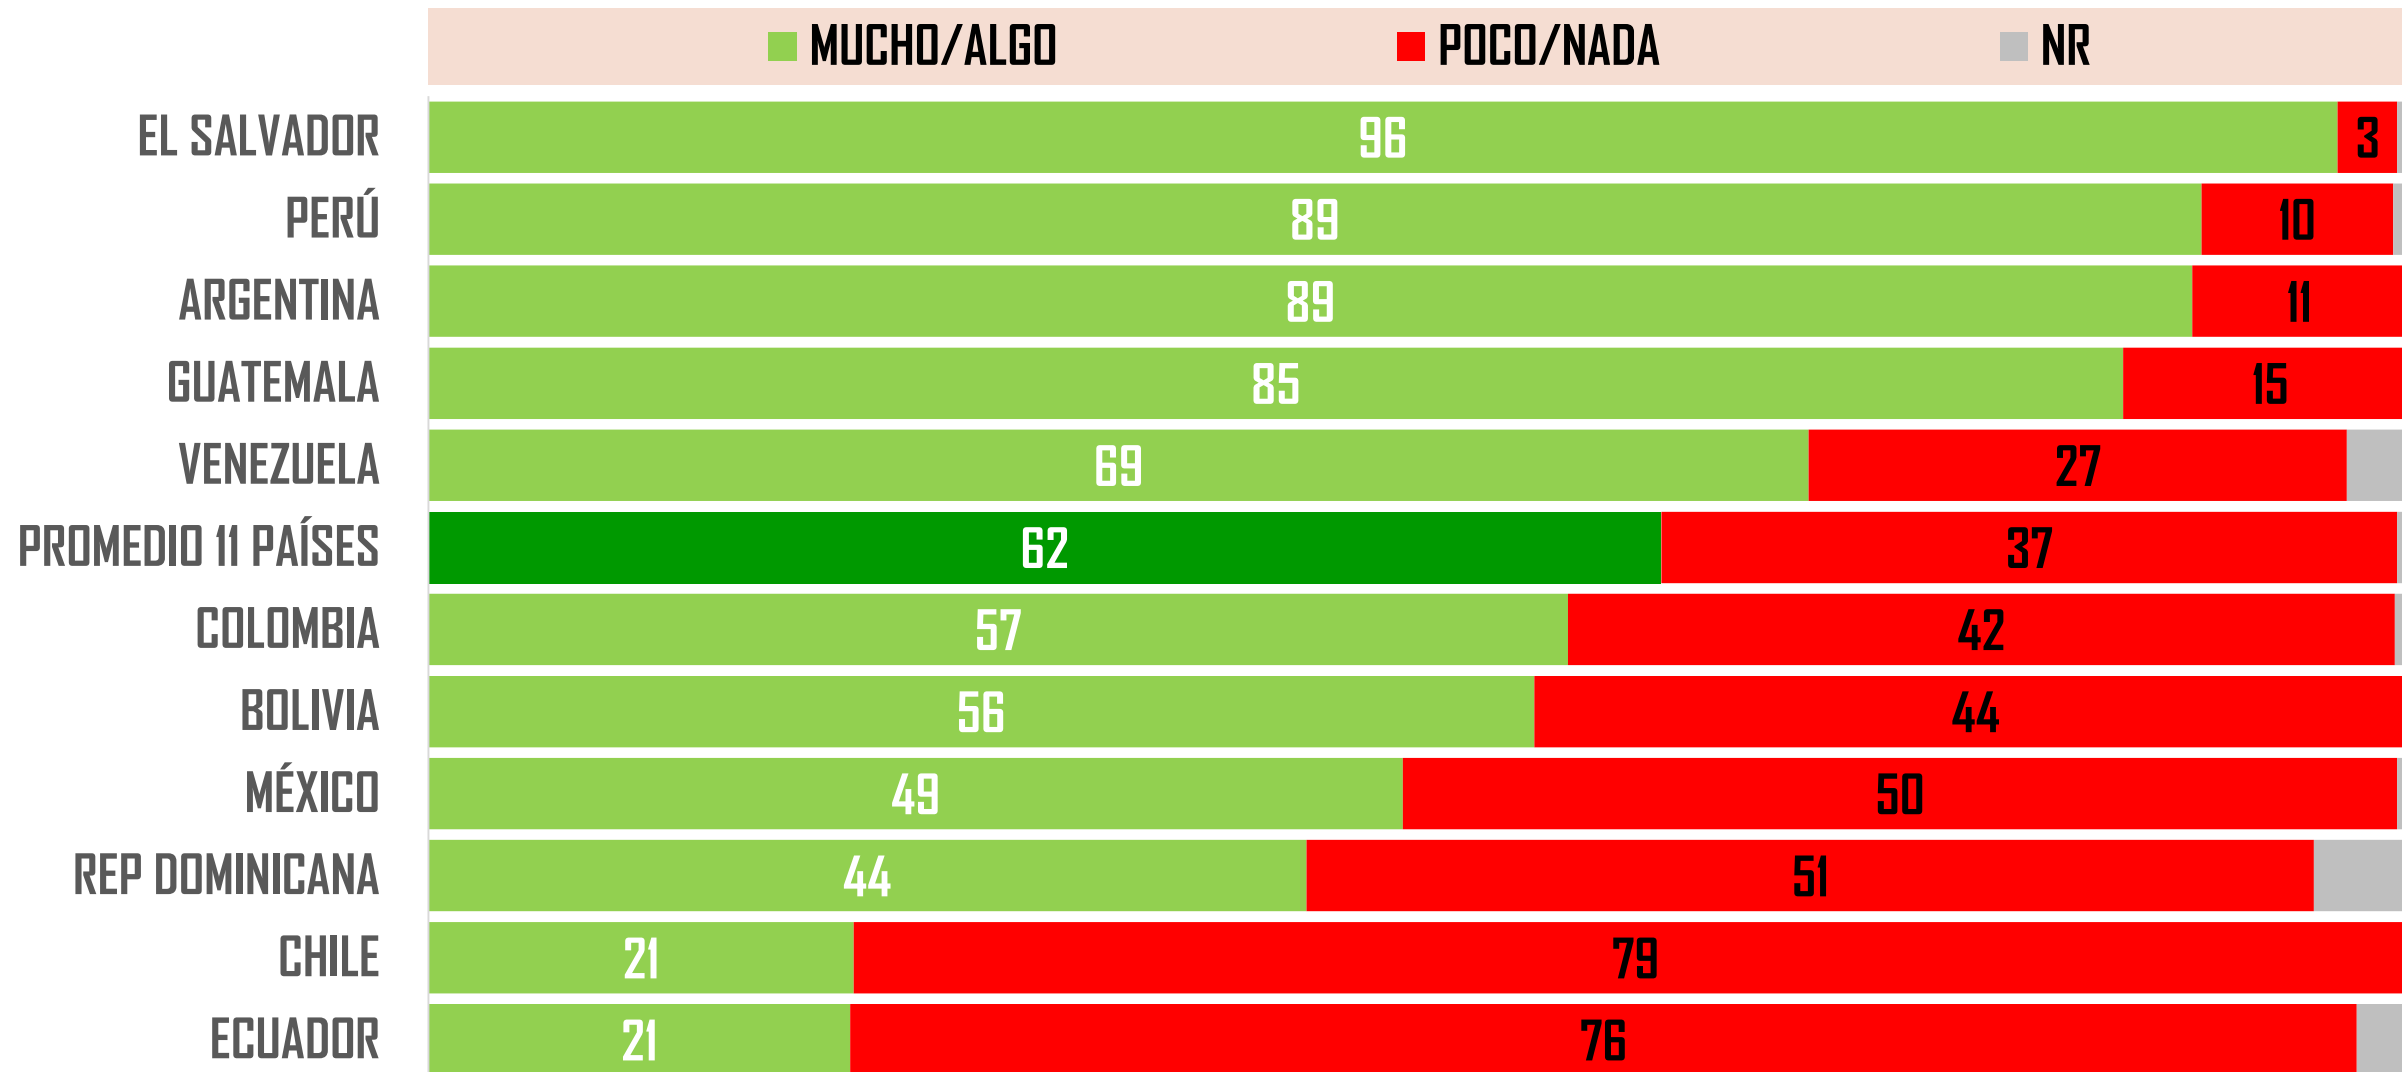

#MITOFSKYDailyTrackingPoll | 500 personas mayores de 18 años por país | Latinoamérica | 22-25/MAR/20 | #001

CANCELAR VUELOS DEL EXTRANJERO

¿Con la situación que hoy se tiene en su país, cree que ya es momento o todavía no es momento de?

#MITOFSKYDailyTrackingPoll | 500 personas mayores de 18 años por país | Latinoamérica | 22-25/MAR/20 | #001

BLOQUEAR CIUDADES DONDE SE DETECTEN MUCHOS CONTAGIOS

¿Con la situación que hoy se tiene en su país, cree que ya es momento o todavía no es momento de?

#MITOFSKYDailyTrackingPoll | 500 personas mayores de 18 años por país | Latinoamérica | 22-25/MAR/20 | #001

MULTAR A QUIEN VIOLÉ ALGUNA DE LAS REGLAS ANTERIORES

¿Con la situación que hoy se tiene en su país, cree que ya es momento o todavía no es momento de?

#MITOFSKYDailyTrackingPoll | 500 personas mayores de 18 años por país | Latinoamérica | 22-25/MAR/20 | #001

CONFIANZA EN SU GOBIERNO

¿Qué tanto confía en que el gobierno de su país esté tomando las medidas correctas?