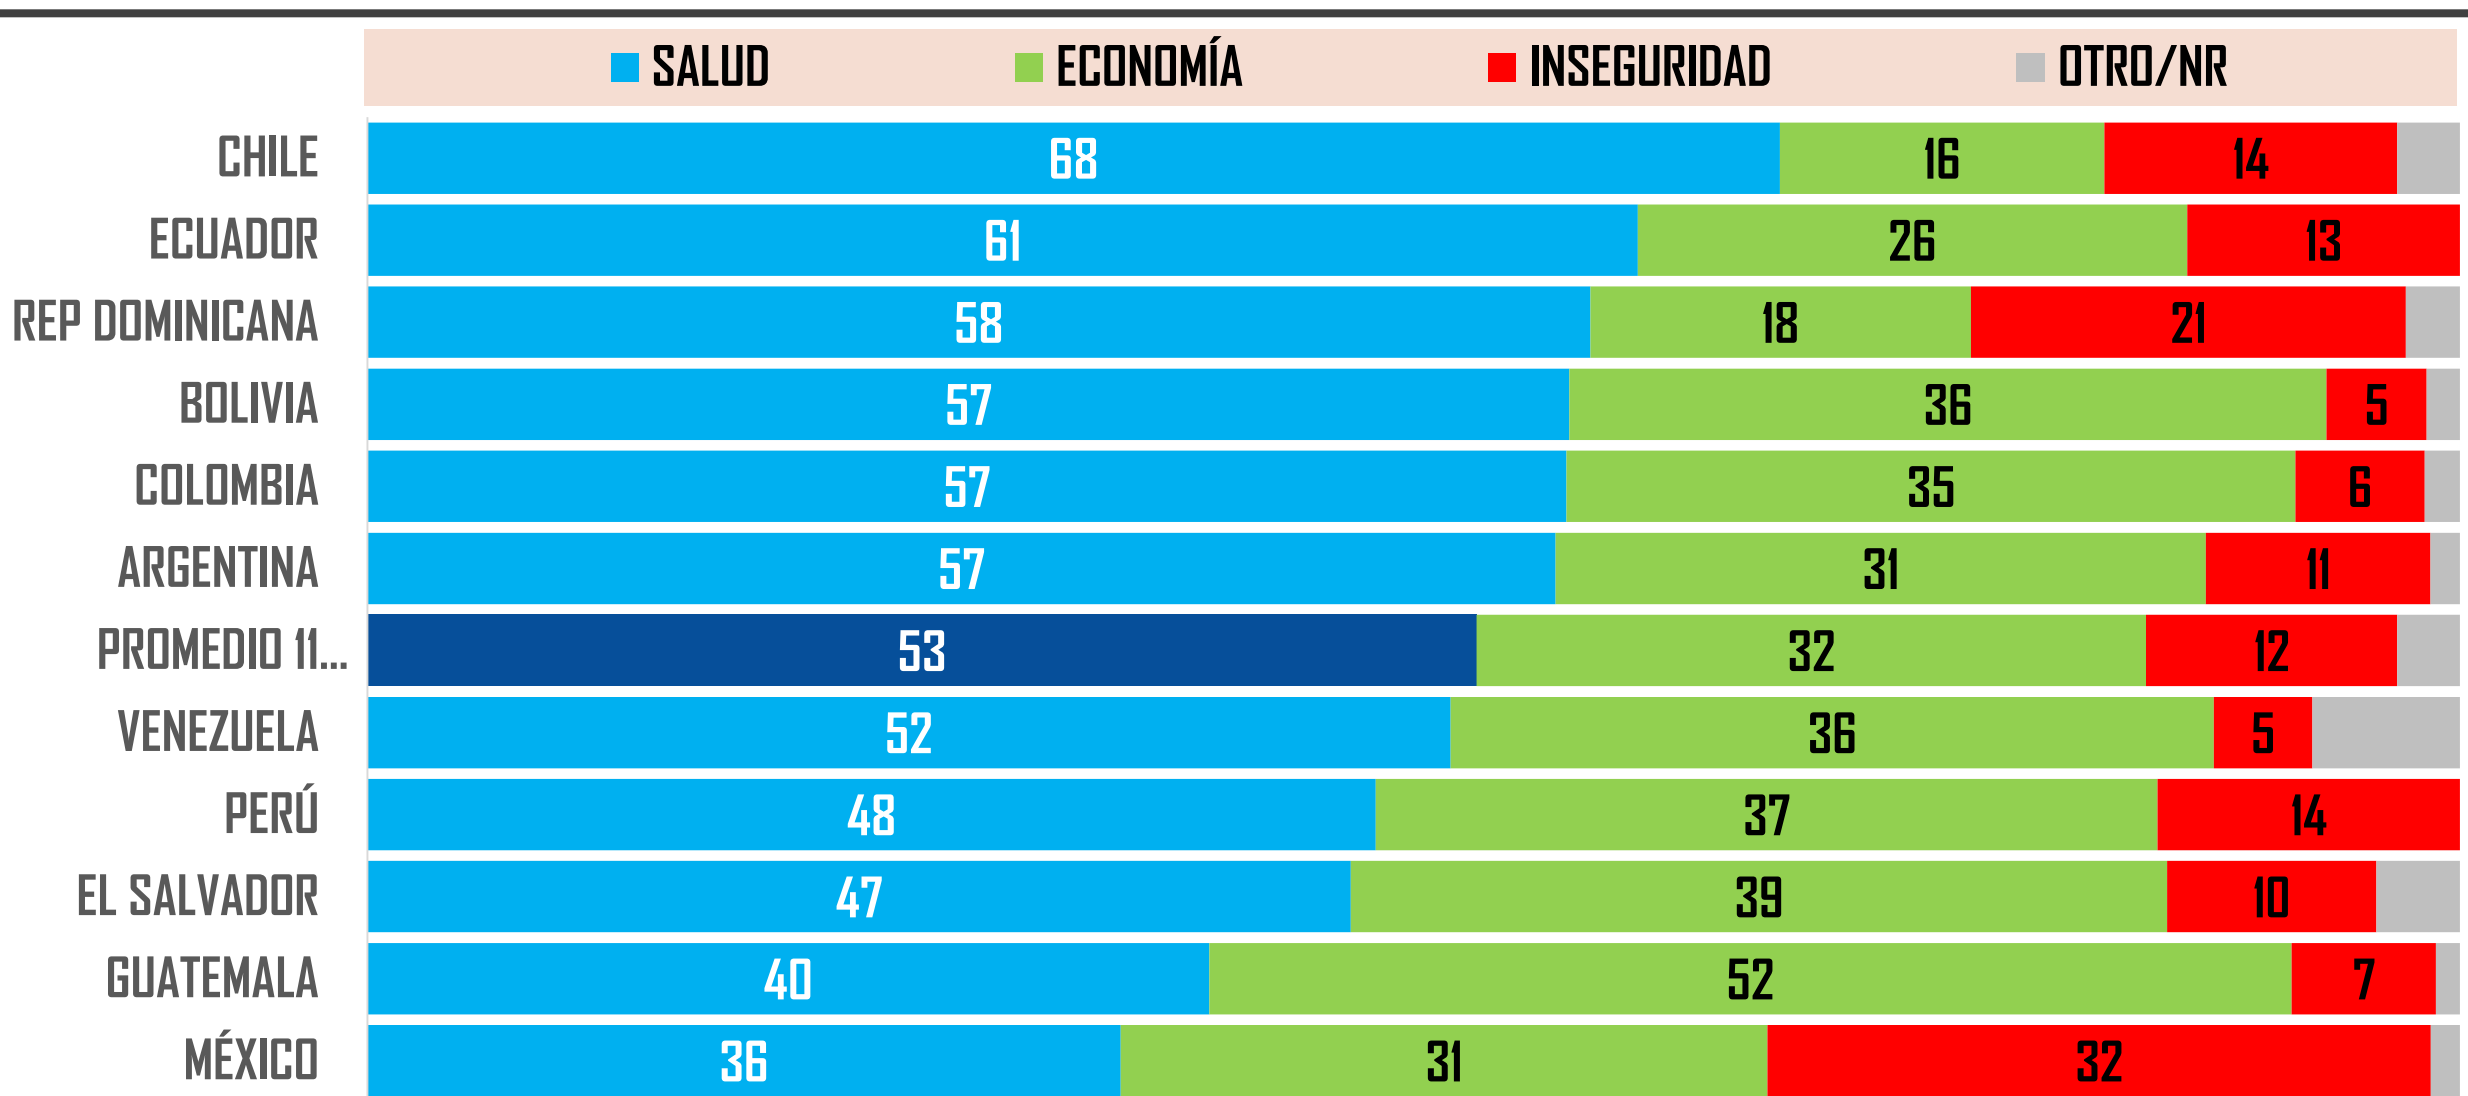

COVID-19 EN 11 PAÍSES DE LATINOAMERICA

#MITOFSKYDailyTrackingPoll

ESTUDIO DE OPINIÓN | 22-25/MAR/20

CONFIDENCIAL

PRINCIPAL PROBLEMA A RESOLVER HOY

De los muchos problemas que existen, ¿cuál de estos le preocupa más a su familia?

#MITOFSKYDailyTrackingPoll | 500 personas mayores de 18 años por país | Latinoamérica | 22-25/MAR/20 | #001

APROBACIÓN PRESIDENCIAL AL MANEJO DE LA CRISIS

En general, ¿Aprueba o no aprueba la forma en que el presidente de su país ha manejado la crisis del coronavirus?