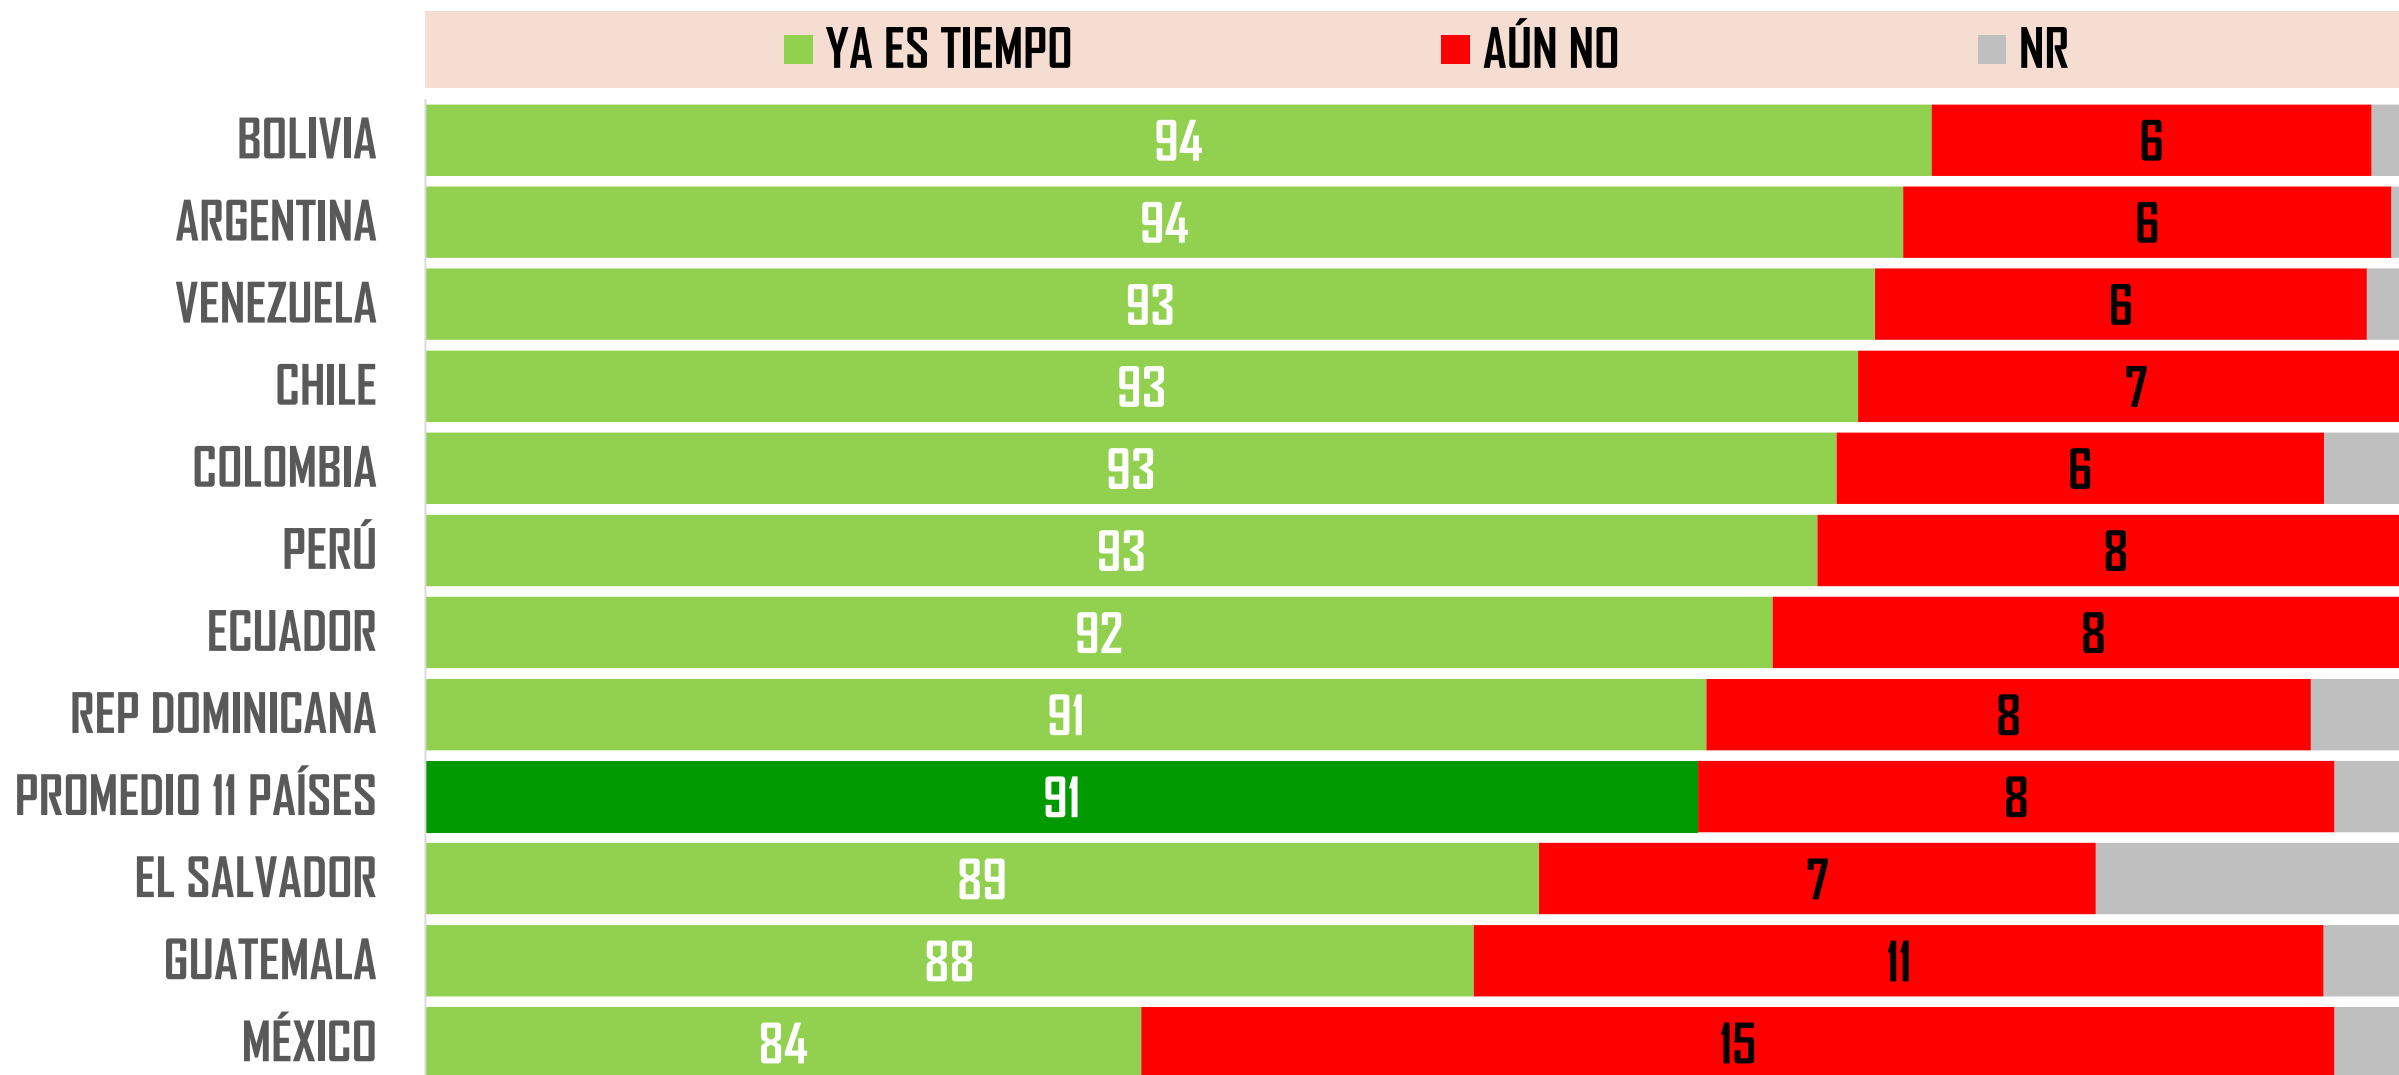

#MITOFSKYDailyTrackingPoll | 500 personas mayores de 18 años por país | Latinoamérica | 22-25/MAR/20 | #001

SUSPENDER CLASES EN TODOS LOS NIVELES HASTA QUE PASE LA CRISIS

¿Con la situación que hoy se tiene en su país, cree que ya es momento o todavía no es momento de?

#MITOFSKYDailyTrackingPoll | 500 personas mayores de 18 años por país | Latinoamérica | 22-25/MAR/20 | #001

SUSPENDER ACTIVIDADES CEREMONIAS RELIGIOSAS

¿Con la situación que hoy se tiene en su país, cree que ya es momento o todavía no es momento de?

#MITOFSKYDailyTrackingPoll | 500 personas mayores de 18 años por país | Latinoamérica | 22-25/MAR/20 | #001

PROHIBIR SALIR DE SUS CASAS DURANTE UN LARGO PERIODO DE TIEMPO

¿Con la situación que hoy se tiene en su país, cree que ya es momento o todavía no es momento de?