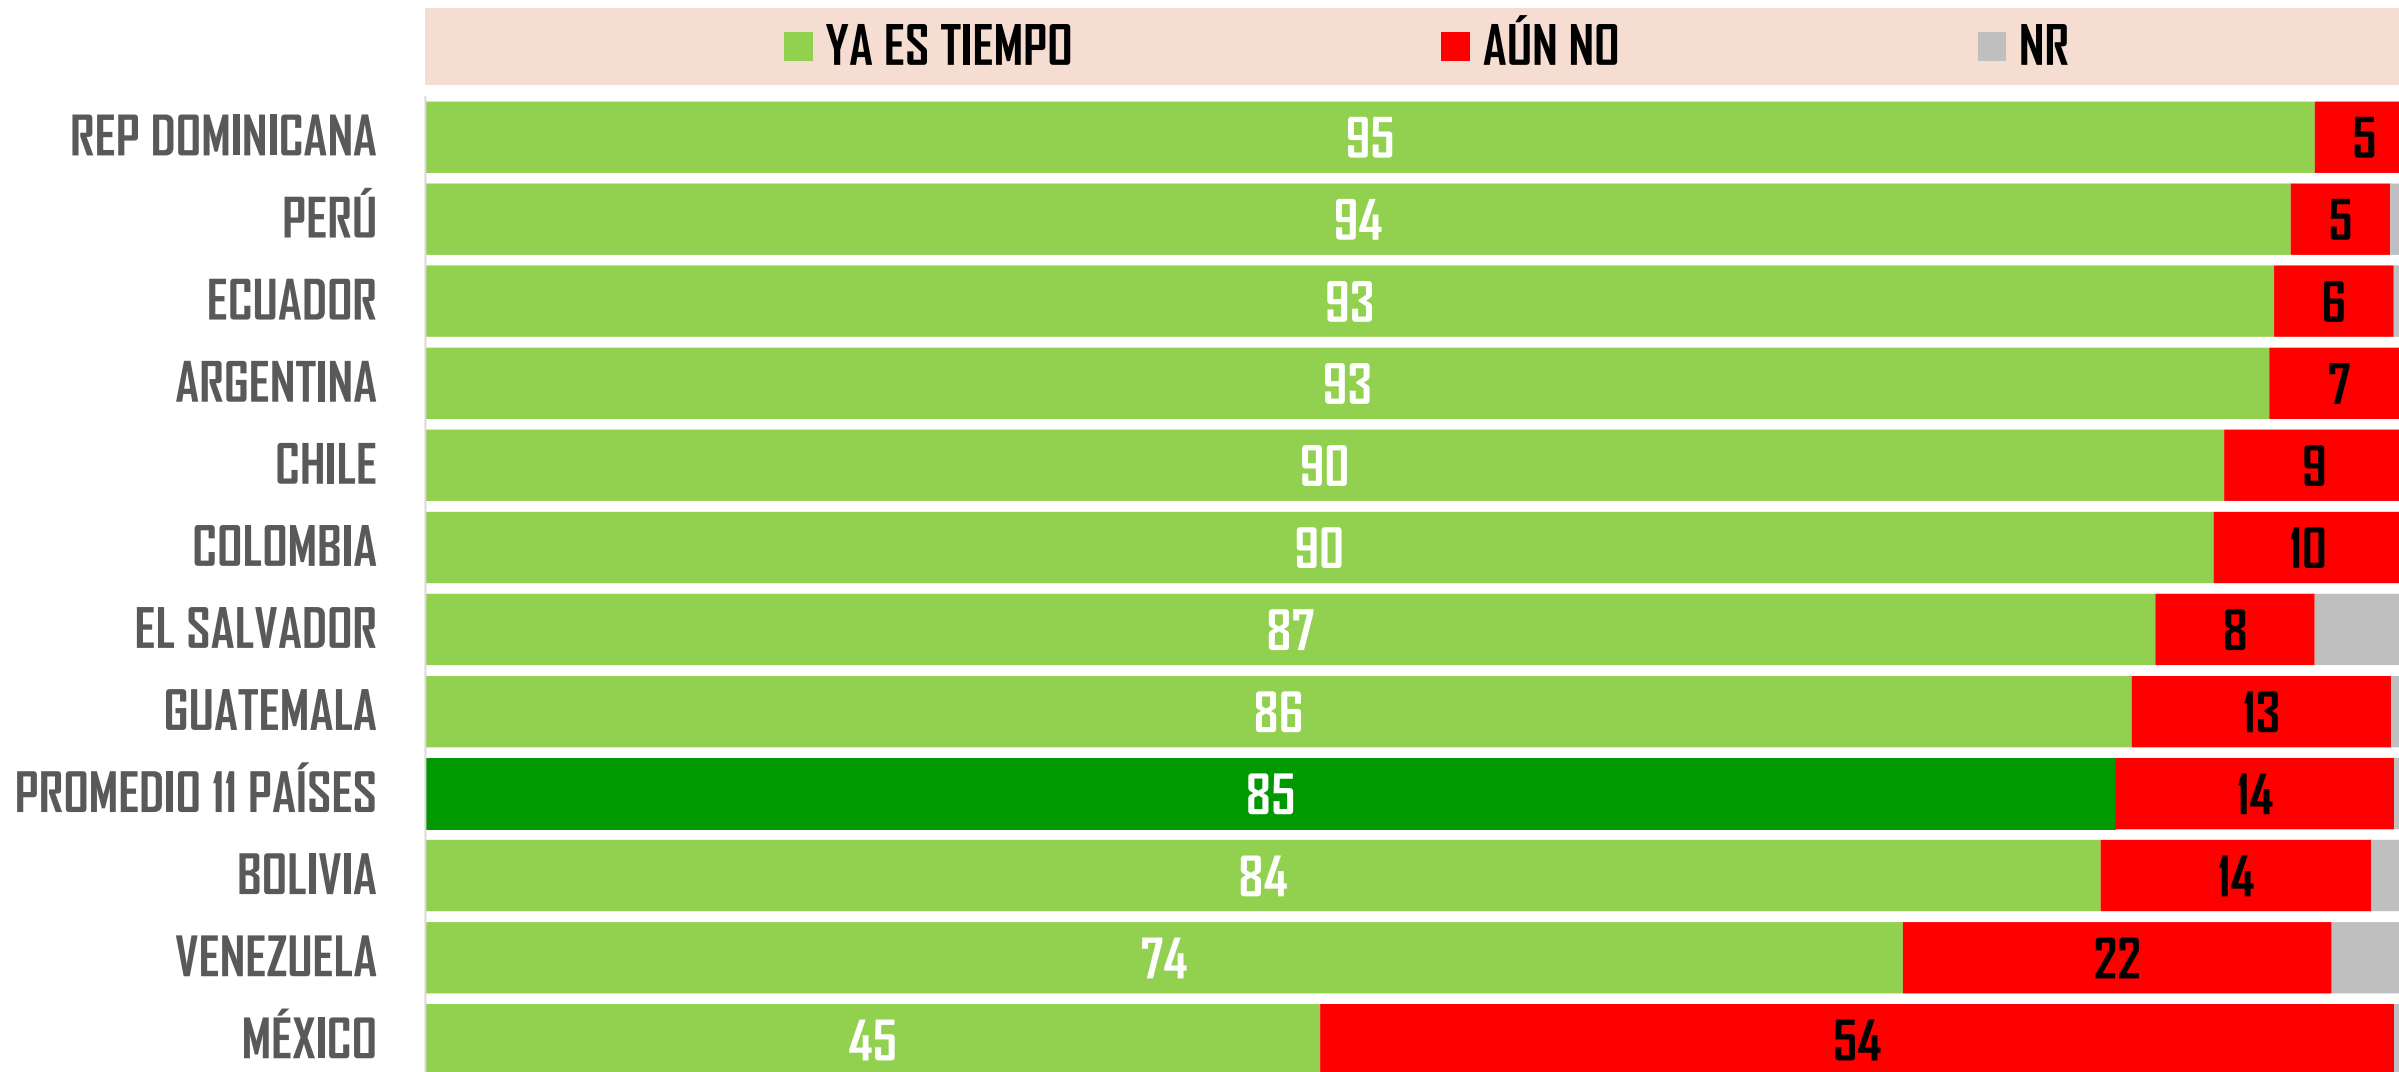

#MITOFSKYDailyTrackingPoll | 500 personas mayores de 18 años por país | Latinoamérica | 22-25/MAR/20 | #001

CERRAR LAS FRONTERAS

¿Con la situación que hoy se tiene en su país, cree que ya es momento o todavía no es momento de?

#MITOFSKYDailyTrackingPoll | 500 personas mayores de 18 años por país | Latinoamérica | 22-25/MAR/20 | #001

CANCELAR VUELOS DEL EXTRANJERO

¿Con la situación que hoy se tiene en su país, cree que ya es momento o todavía no es momento de?

#MITOFSKYDailyTrackingPoll | 500 personas mayores de 18 años por país | Latinoamérica | 22-25/MAR/20 | #001

BLOQUEAR CIUDADES DONDE SE DETECTEN MUCHOS CONTAGIOS

¿Con la situación que hoy se tiene en su país, cree que ya es momento o todavía no es momento de?

#MITOFSKYDailyTrackingPoll | 500 personas mayores de 18 años por país | Latinoamérica | 22-25/MAR/20 | #001

MULTAR A QUIEN VIOLÉ ALGUNA DE LAS REGLAS ANTERIORES

¿Con la situación que hoy se tiene en su país, cree que ya es momento o todavía no es momento de?