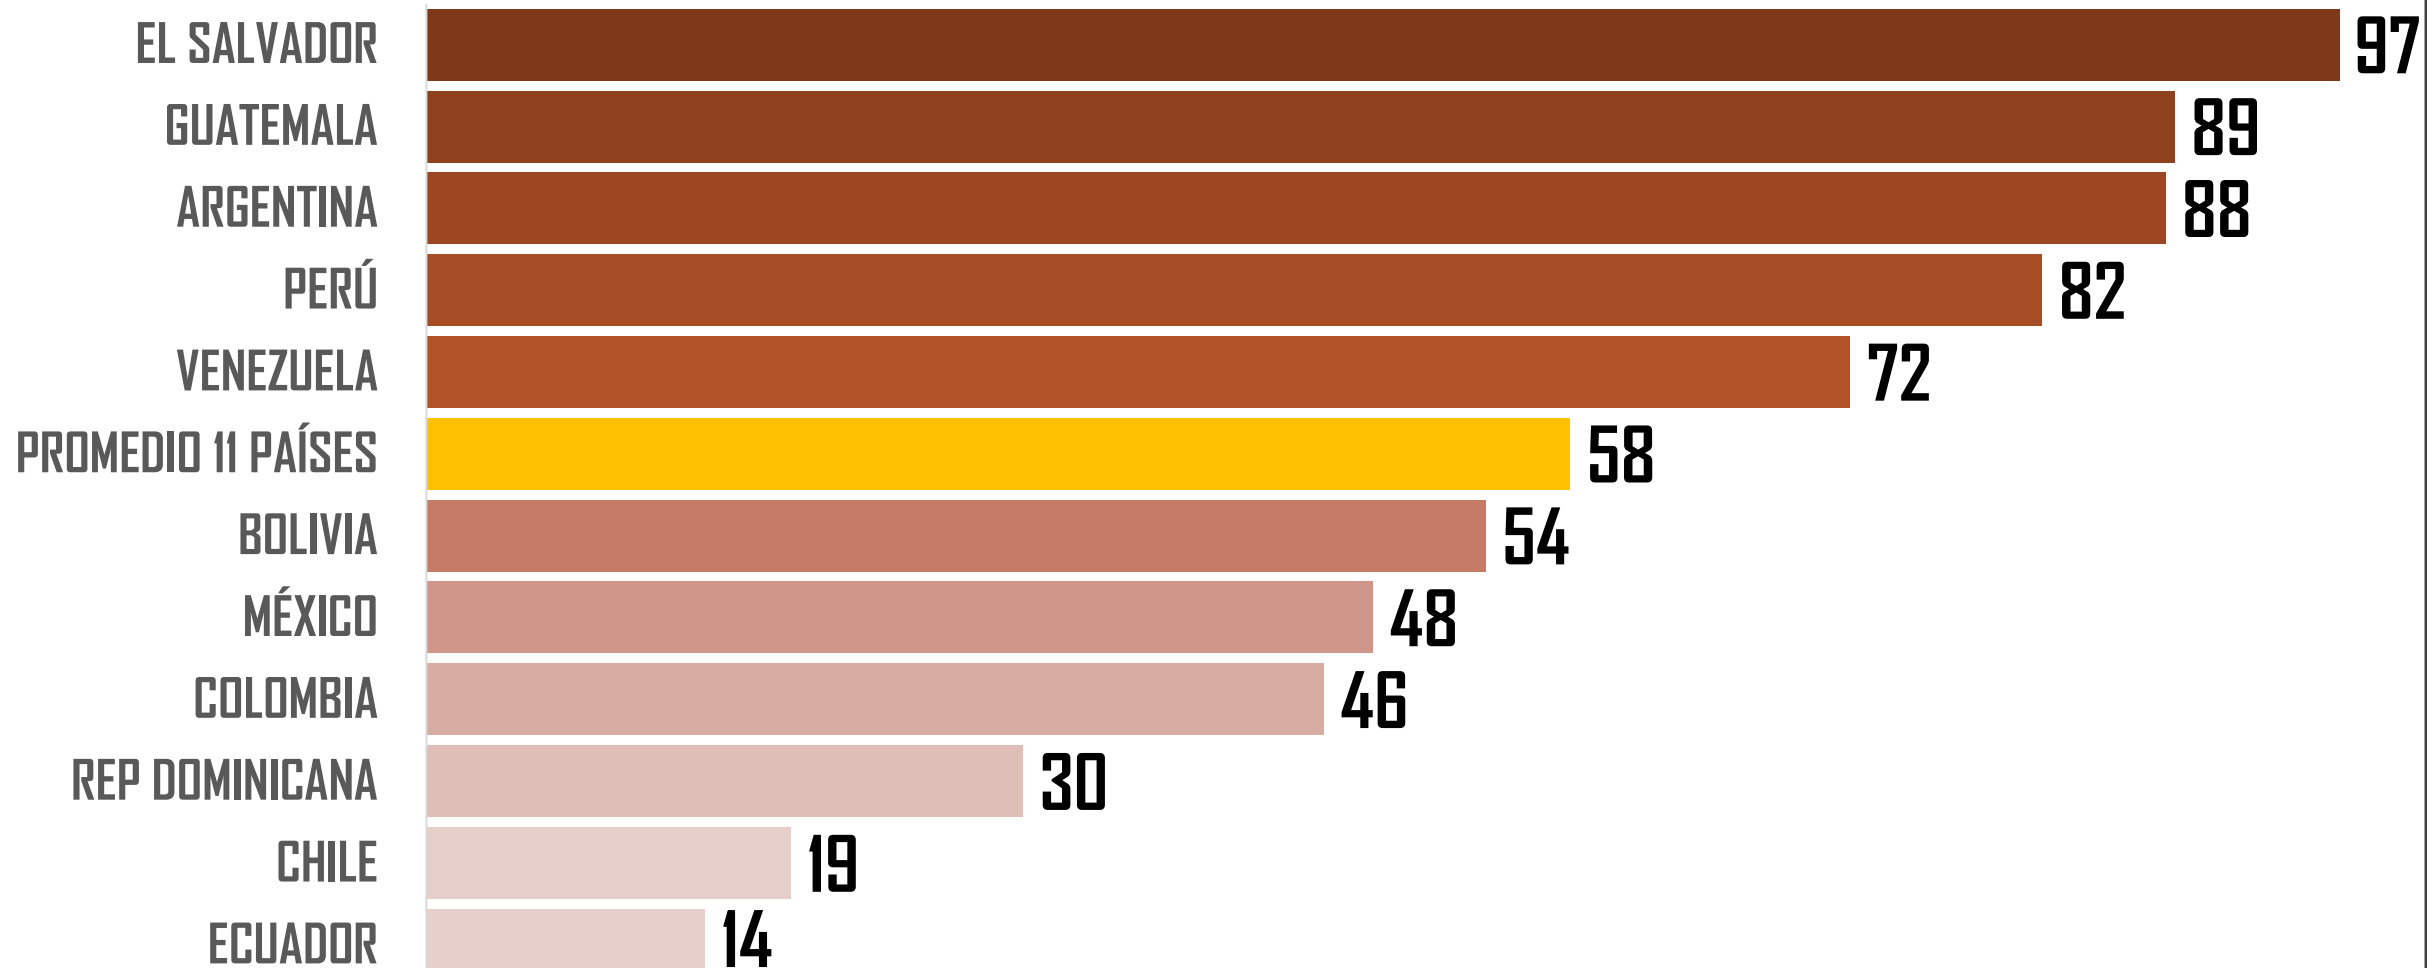

APROBACIÓN PRESIDENCIAL AL MANEJO DE LA CRISIS

En general, ¿Aprueba o no aprueba la forma en que el presidente de su país ha manejado la crisis del coronavirus?

% SÍ APRUEBA

#MITOFSKYDailyTrackingPoll | 500 personas mayores de 18 años por país | Latinoamérica | 22-25/MAR/20 | #001