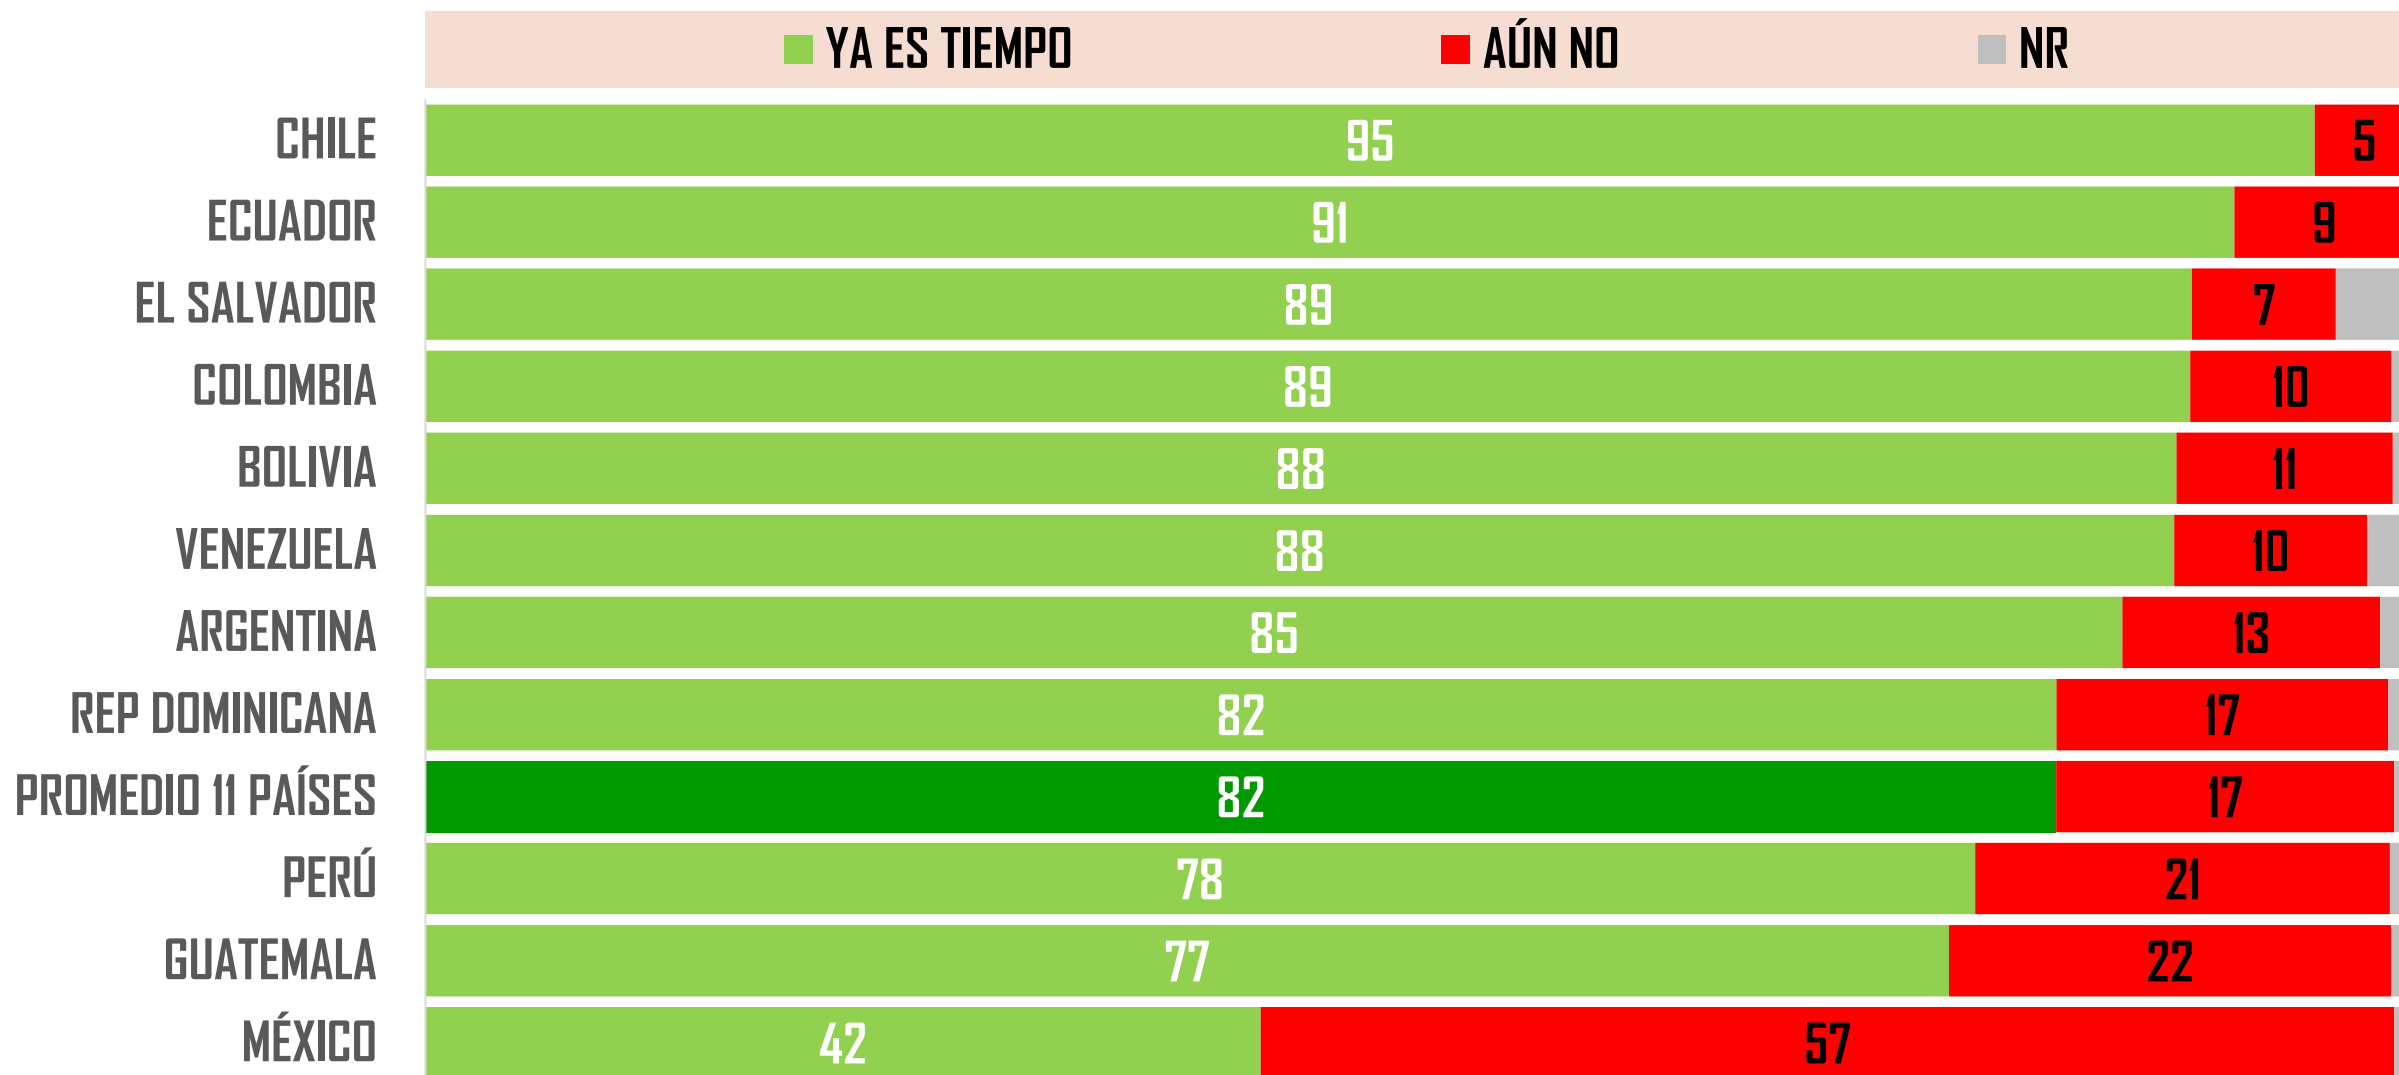

#MITOFSKYDailyTrackingPoll | 500 personas mayores de 18 años por país | Latinoamérica | 22-25/MAR/20 | #001

CERRAR BARES Y RESTAURANTES

¿Con la situación que hoy se tiene en su país, cree que ya es momento o todavía no es momento de?

#MITOFSKYDailyTrackingPoll | 500 personas mayores de 18 años por país | Latinoamérica | 22-25/MAR/20 | #001

CERRAR LAS FRONTERAS

¿Con la situación que hoy se tiene en su país, cree que ya es momento o todavía no es momento de?

#MITOFSKYDailyTrackingPoll | 500 personas mayores de 18 años por país | Latinoamérica | 22-25/MAR/20 | #001

CANCELAR VUELOS DEL EXTRANJERO

¿Con la situación que hoy se tiene en su país, cree que ya es momento o todavía no es momento de?

#MITOFSKYDailyTrackingPoll | 500 personas mayores de 18 años por país | Latinoamérica | 22-25/MAR/20 | #001

BLOQUEAR CIUDADES DONDE SE DETECTEN MUCHOS CONTAGIOS

¿Con la situación que hoy se tiene en su país, cree que ya es momento o todavía no es momento de?