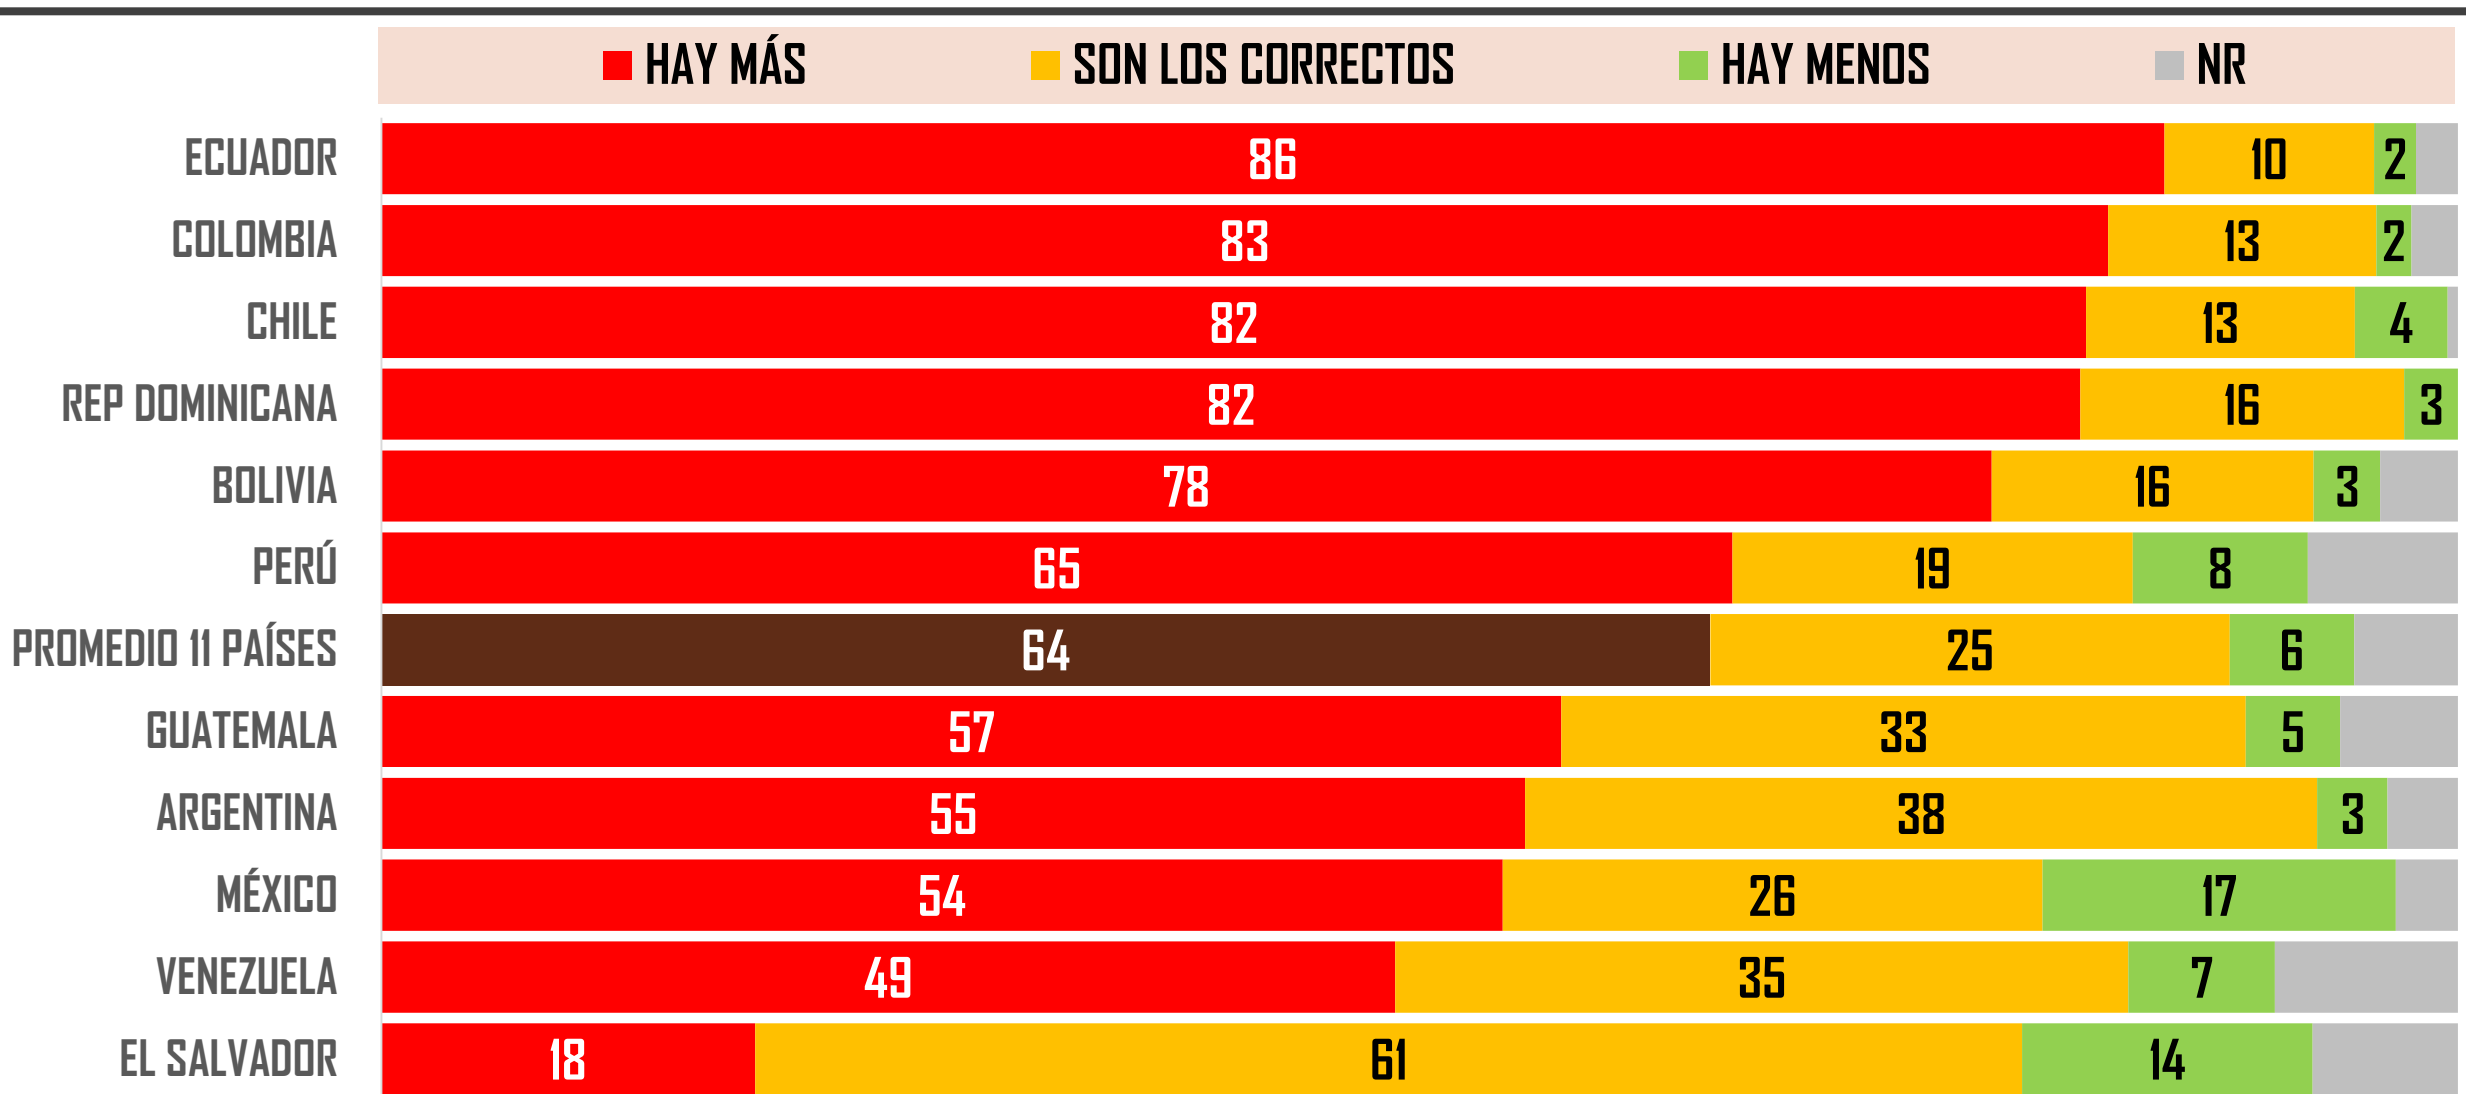

#MITOFSKYDailyTrackingPoll | 500 personas mayores de 18 años por país | Latinoamérica | 22-25/MAR/20 | #001

APROBACIÓN PRESIDENCIAL AL MANEJO DE LA CRISIS

En general, ¿Aprueba o no aprueba la forma en que el presidente de su país ha manejado la crisis del coronavirus?

% SÍ APRUEBA

#MITOFSKYDailyTrackingPoll | 500 personas mayores de 18 años por país | Latinoamérica | 22-25/MAR/20 | #001

LOS MIEDOS AL CORONAVIRUS

Hablando del CORONAVIRUS, ¿Qué tanto miedo tiene de...?

¿CONTAGIARSE usted o su familia?

¿MORIR a causa del CORONAVIRUS?

#MITOFSKYDailyTrackingPoll | 500 personas mayores de 18 años por país | Latinoamérica | 22-25/MAR/20 | #001

CREDIBILIDAD DE LAS CIFRAS

Los datos que conocemos de la enfermedad en su país ¿cree usted que hay menos, más o son correctos el número de infectados...?

#MITOFSKYDailyTrackingPoll | 500 personas mayores de 18 años por país | Latinoamérica | 22-25/MAR/20 | #001

PROHIBIR LA ENTRADA A SU PAÍS DE VIAJEROS PROCEDENTES DE OTROS PAÍSES

¿Con la situación que hoy se tiene en su país, cree que ya es momento o todavía no es momento de?