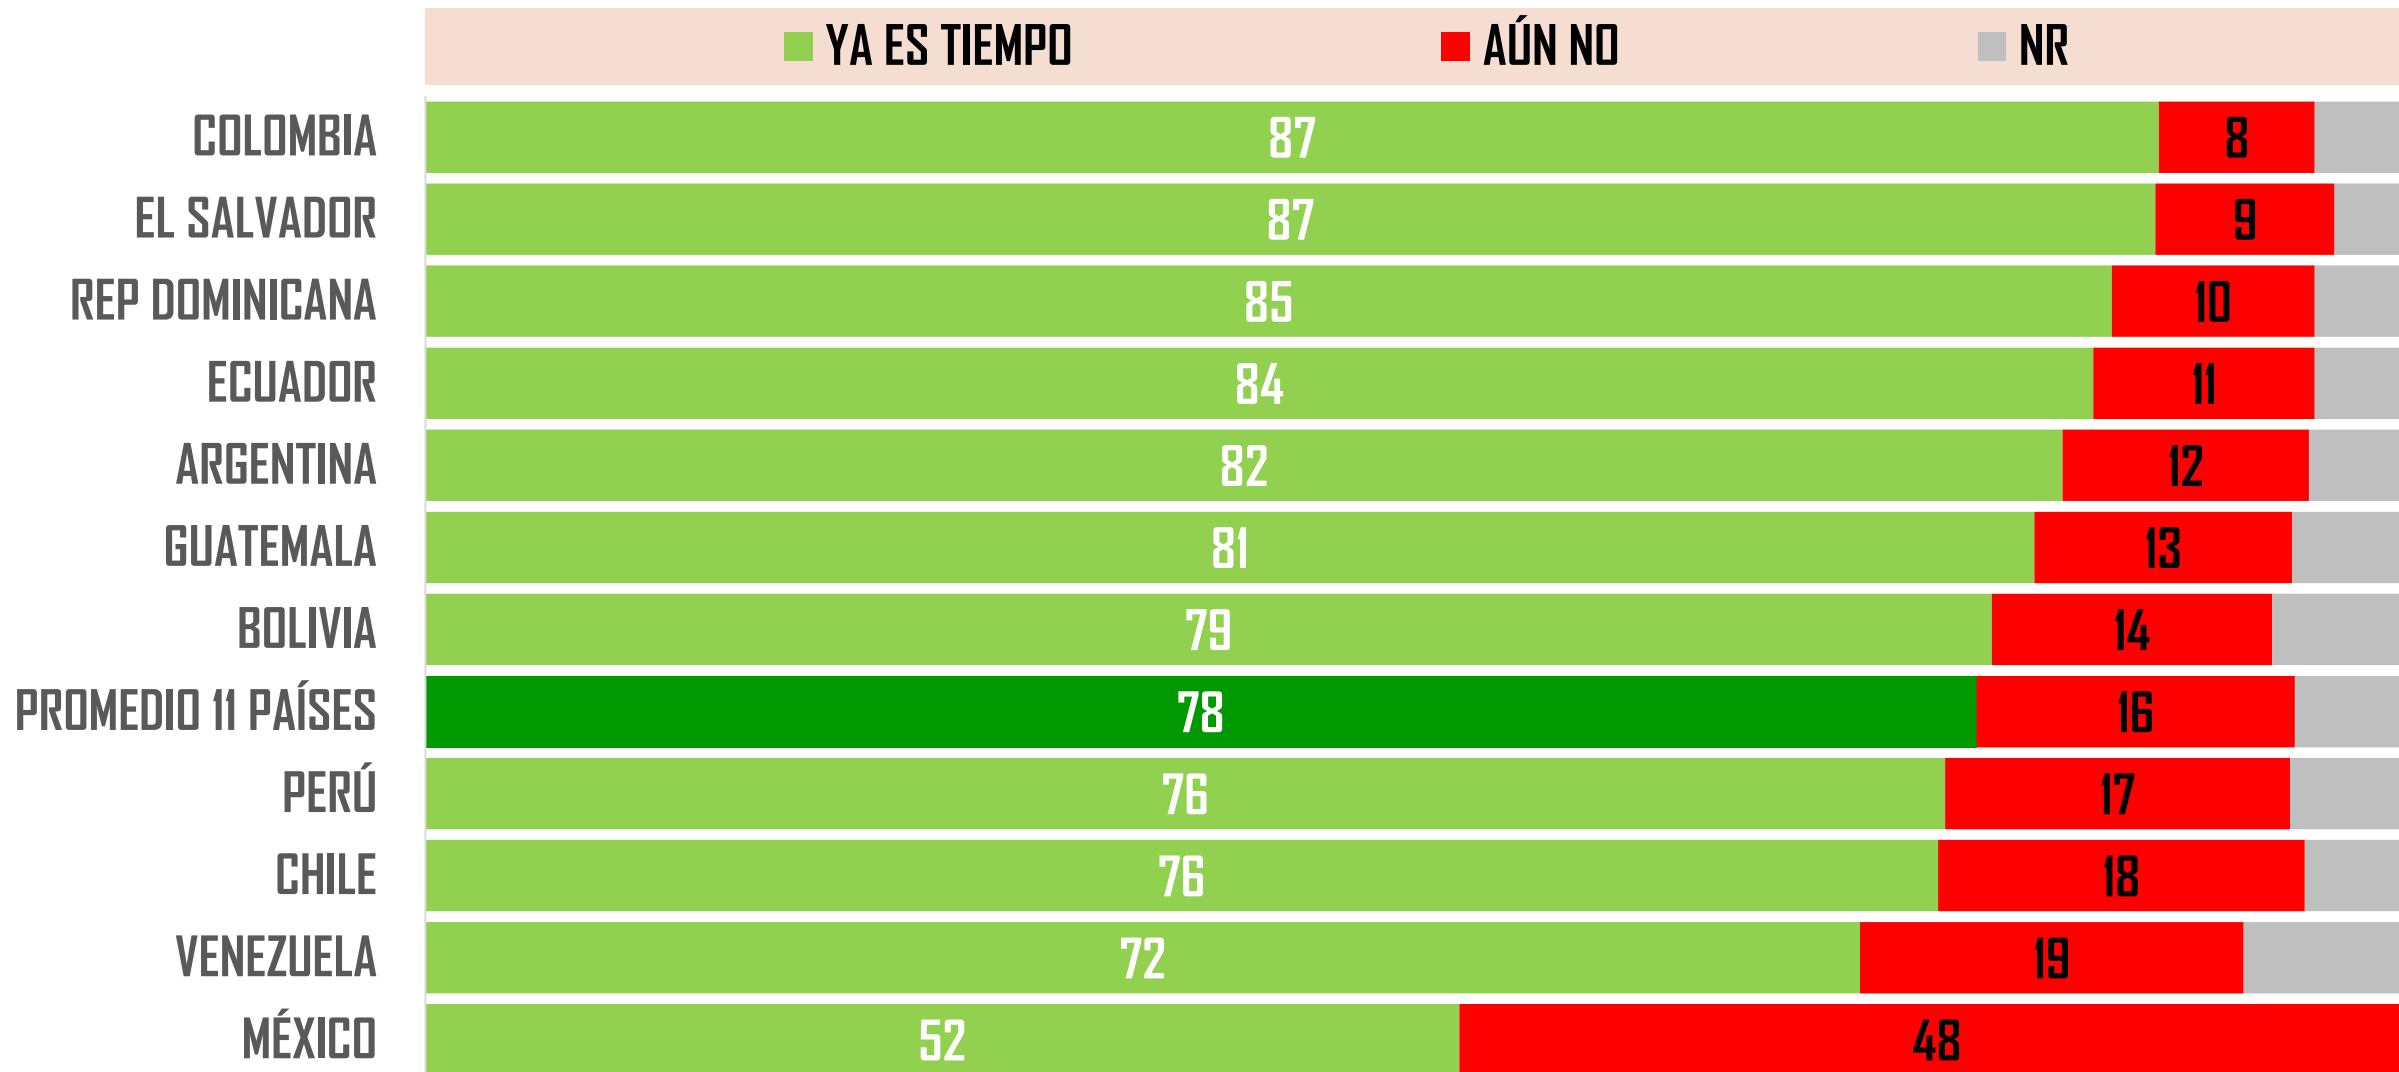

#MITOFSKYDailyTrackingPoll | 500 personas mayores de 18 años por país | Latinoamérica | 22-25/MAR/20 | #001

SUSPENDER CLASES EN TODOS LOS NIVELES HASTA QUE PASE LA CRISIS

¿Con la situación que hoy se tiene en su país, cree que ya es momento o todavía no es momento de?

#MITOFSKYDailyTrackingPoll | 500 personas mayores de 18 años por país | Latinoamérica | 22-25/MAR/20 | #001

SUSPENDER ACTIVIDADES CEREMONIAS RELIGIOSAS

¿Con la situación que hoy se tiene en su país, cree que ya es momento o todavía no es momento de?

#MITOFSKYDailyTrackingPoll | 500 personas mayores de 18 años por país | Latinoamérica | 22-25/MAR/20 | #001

PROHIBIR SALIR DE SUS CASAS DURANTE UN LARGO PERIODO DE TIEMPO

¿Con la situación que hoy se tiene en su país, cree que ya es momento o todavía no es momento de?

#MITOFSKYDailyTrackingPoll | 500 personas mayores de 18 años por país | Latinoamérica | 22-25/MAR/20 | #001

CERRAR BARES Y RESTAURANTES

¿Con la situación que hoy se tiene en su país, cree que ya es momento o todavía no es momento de?