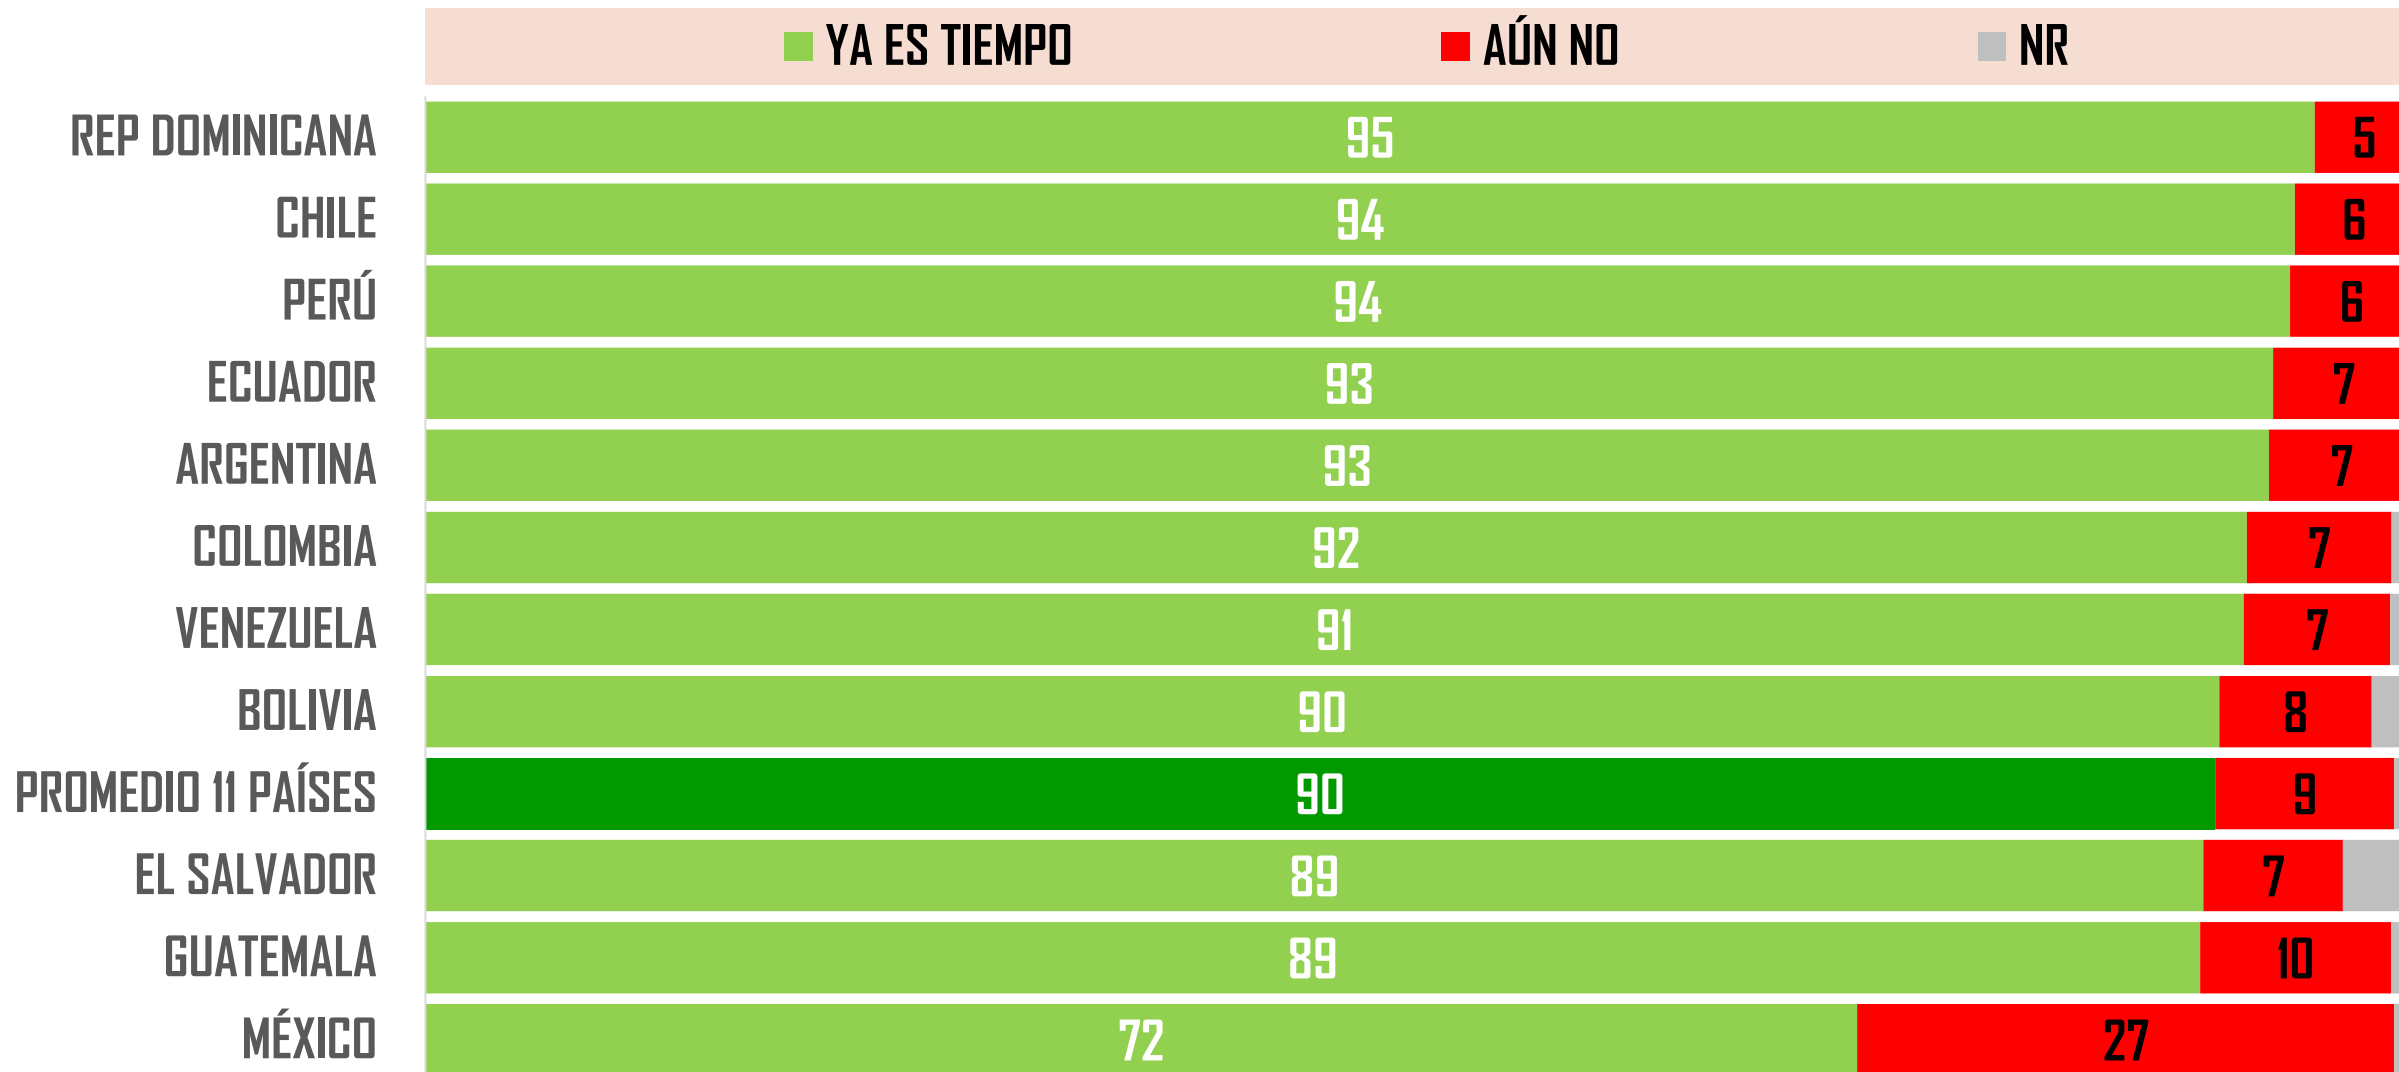

#MITOFSKYDailyTrackingPoll | 500 personas mayores de 18 años por país | Latinoamérica | 22-25/MAR/20 | #001

PROHIBIR SALIR DE SUS CASAS DURANTE UN LARGO PERIODO DE TIEMPO

¿Con la situación que hoy se tiene en su país, cree que ya es momento o todavía no es momento de?

#MITOFSKYDailyTrackingPoll | 500 personas mayores de 18 años por país | Latinoamérica | 22-25/MAR/20 | #001

SUSPENDER TRANSPORTE PÚBLICO PARA EVITAR AGLOMERACIONES

¿Con la situación que hoy se tiene en su país, cree que ya es momento o todavía no es momento de?

#MITOFSKYDailyTrackingPoll | 500 personas mayores de 18 años por país | Latinoamérica | 22-25/MAR/20 | #001

CERRAR BARES Y RESTAURANTES

¿Con la situación que hoy se tiene en su país, cree que ya es momento o todavía no es momento de?

#MITOFSKYDailyTrackingPoll | 500 personas mayores de 18 años por país | Latinoamérica | 22-25/MAR/20 | #001

CERRAR LAS FRONTERAS

¿Con la situación que hoy se tiene en su país, cree que ya es momento o todavía no es momento de?