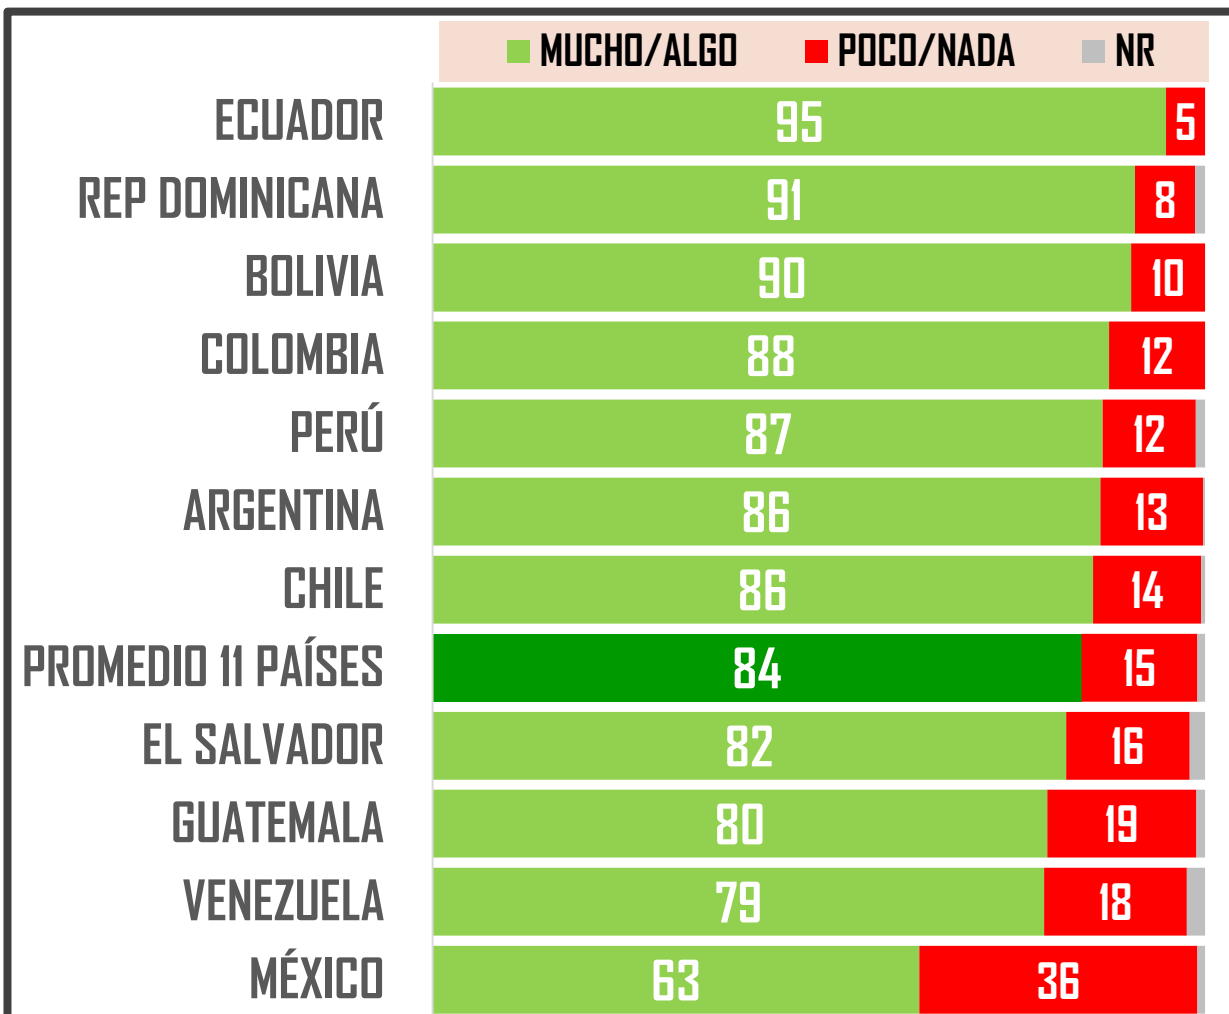

#MITOFSKYDailyTrackingPoll | 500 personas mayores de 18 años por país | Latinoamérica | 22-25/MAR/20 | #001

APROBACIÓN PRESIDENCIAL AL MANEJO DE LA CRISIS

En general, ¿Aprueba o no aprueba la forma en que el presidente de su país ha manejado la crisis del coronavirus?

% SÍ APRUEBA

#MITOFSKYDailyTrackingPoll | 500 personas mayores de 18 años por país | Latinoamérica | 22-25/MAR/20 | #001

LOS MIEDOS AL CORONAVIRUS

Hablando del CORONAVIRUS, ¿Qué tanto miedo tiene de...?

¿CONTAGIARSE usted o su familia?

¿MORIR a causa del CORONAVIRUS?

#MITOFSKYDailyTrackingPoll | 500 personas mayores de 18 años por país | Latinoamérica | 22-25/MAR/20 | #001

CREDIBILIDAD DE LAS CIFRAS

Los datos que conocemos de la enfermedad en su país ¿cree usted que hay menos, más o son correctos el número de infectados...?

#MITOFSKYDailyTrackingPoll | 500 personas mayores de 18 años por país | Latinoamérica | 22-25/MAR/20 | #001

PROHIBIR LA ENTRADA A SU PAÍS DE VIAJEROS PROCEDENTES DE OTROS PAÍSES

¿Con la situación que hoy se tiene en su país, cree que ya es momento o todavía no es momento de?