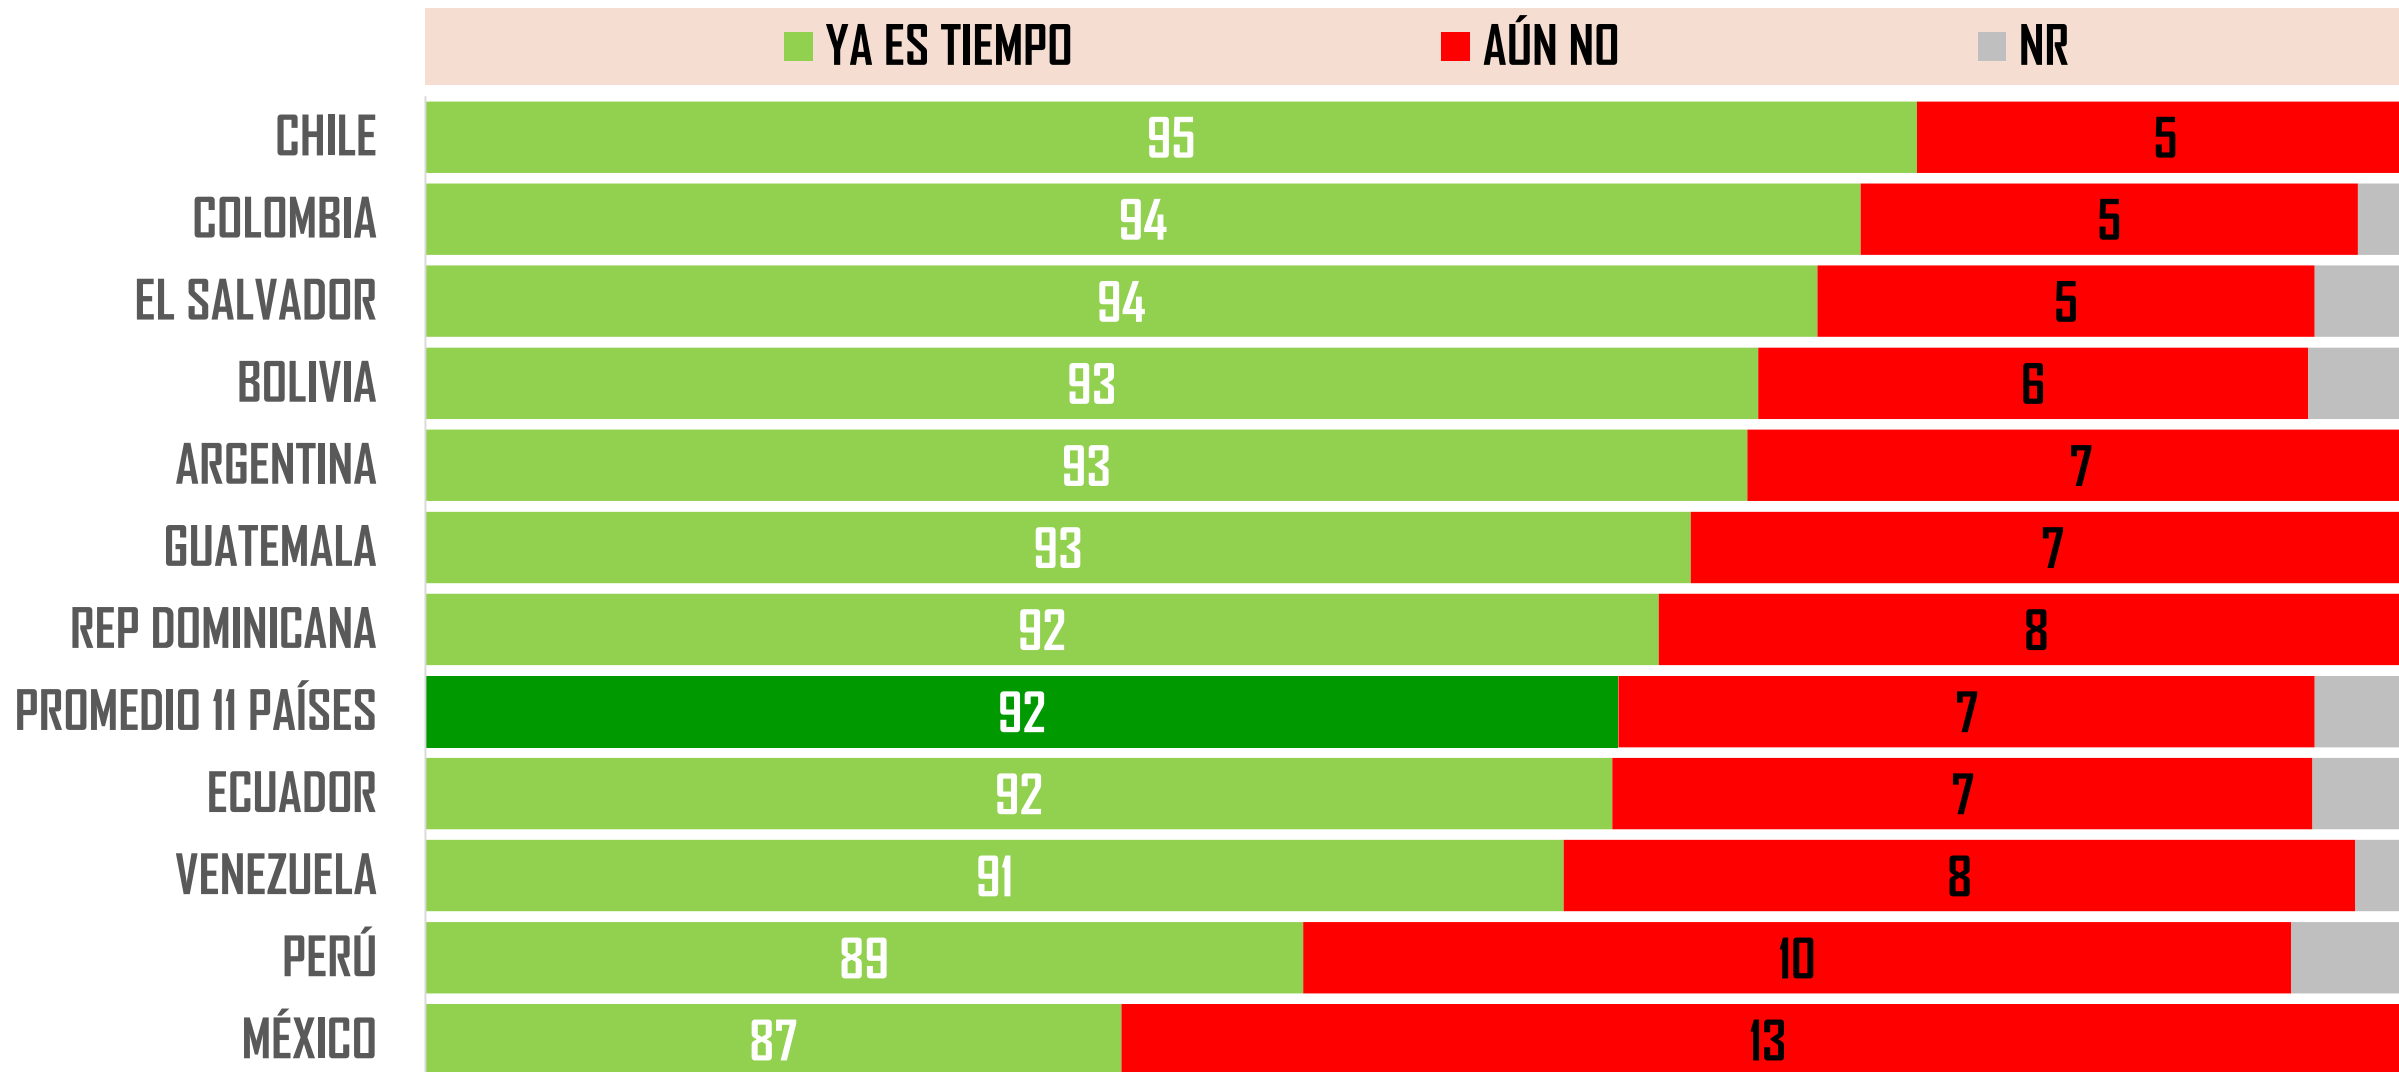

#MITOFSKYDailyTrackingPoll | 500 personas mayores de 18 años por país | Latinoamérica | 22-25/MAR/20 | #001

PROHIBIR LA ENTRADA A SU PAÍS DE VIAJEROS PROCEDENTES DE OTROS PAÍSES

¿Con la situación que hoy se tiene en su país, cree que ya es momento o todavía no es momento de?

#MITOFSKYDailyTrackingPoll | 500 personas mayores de 18 años por país | Latinoamérica | 22-25/MAR/20 | #001

CANCELAR TODOS LOS CONCIERTOS, FESTIVALES Y EVENTOS MASIVOS

¿Con la situación que hoy se tiene en su país, cree que ya es momento o todavía no es momento de?

#MITOFSKYDailyTrackingPoll | 500 personas mayores de 18 años por país | Latinoamérica | 22-25/MAR/20 | #001

SUSPENDER CLASES EN TODOS LOS NIVELES HASTA QUE PASE LA CRISIS

¿Con la situación que hoy se tiene en su país, cree que ya es momento o todavía no es momento de?