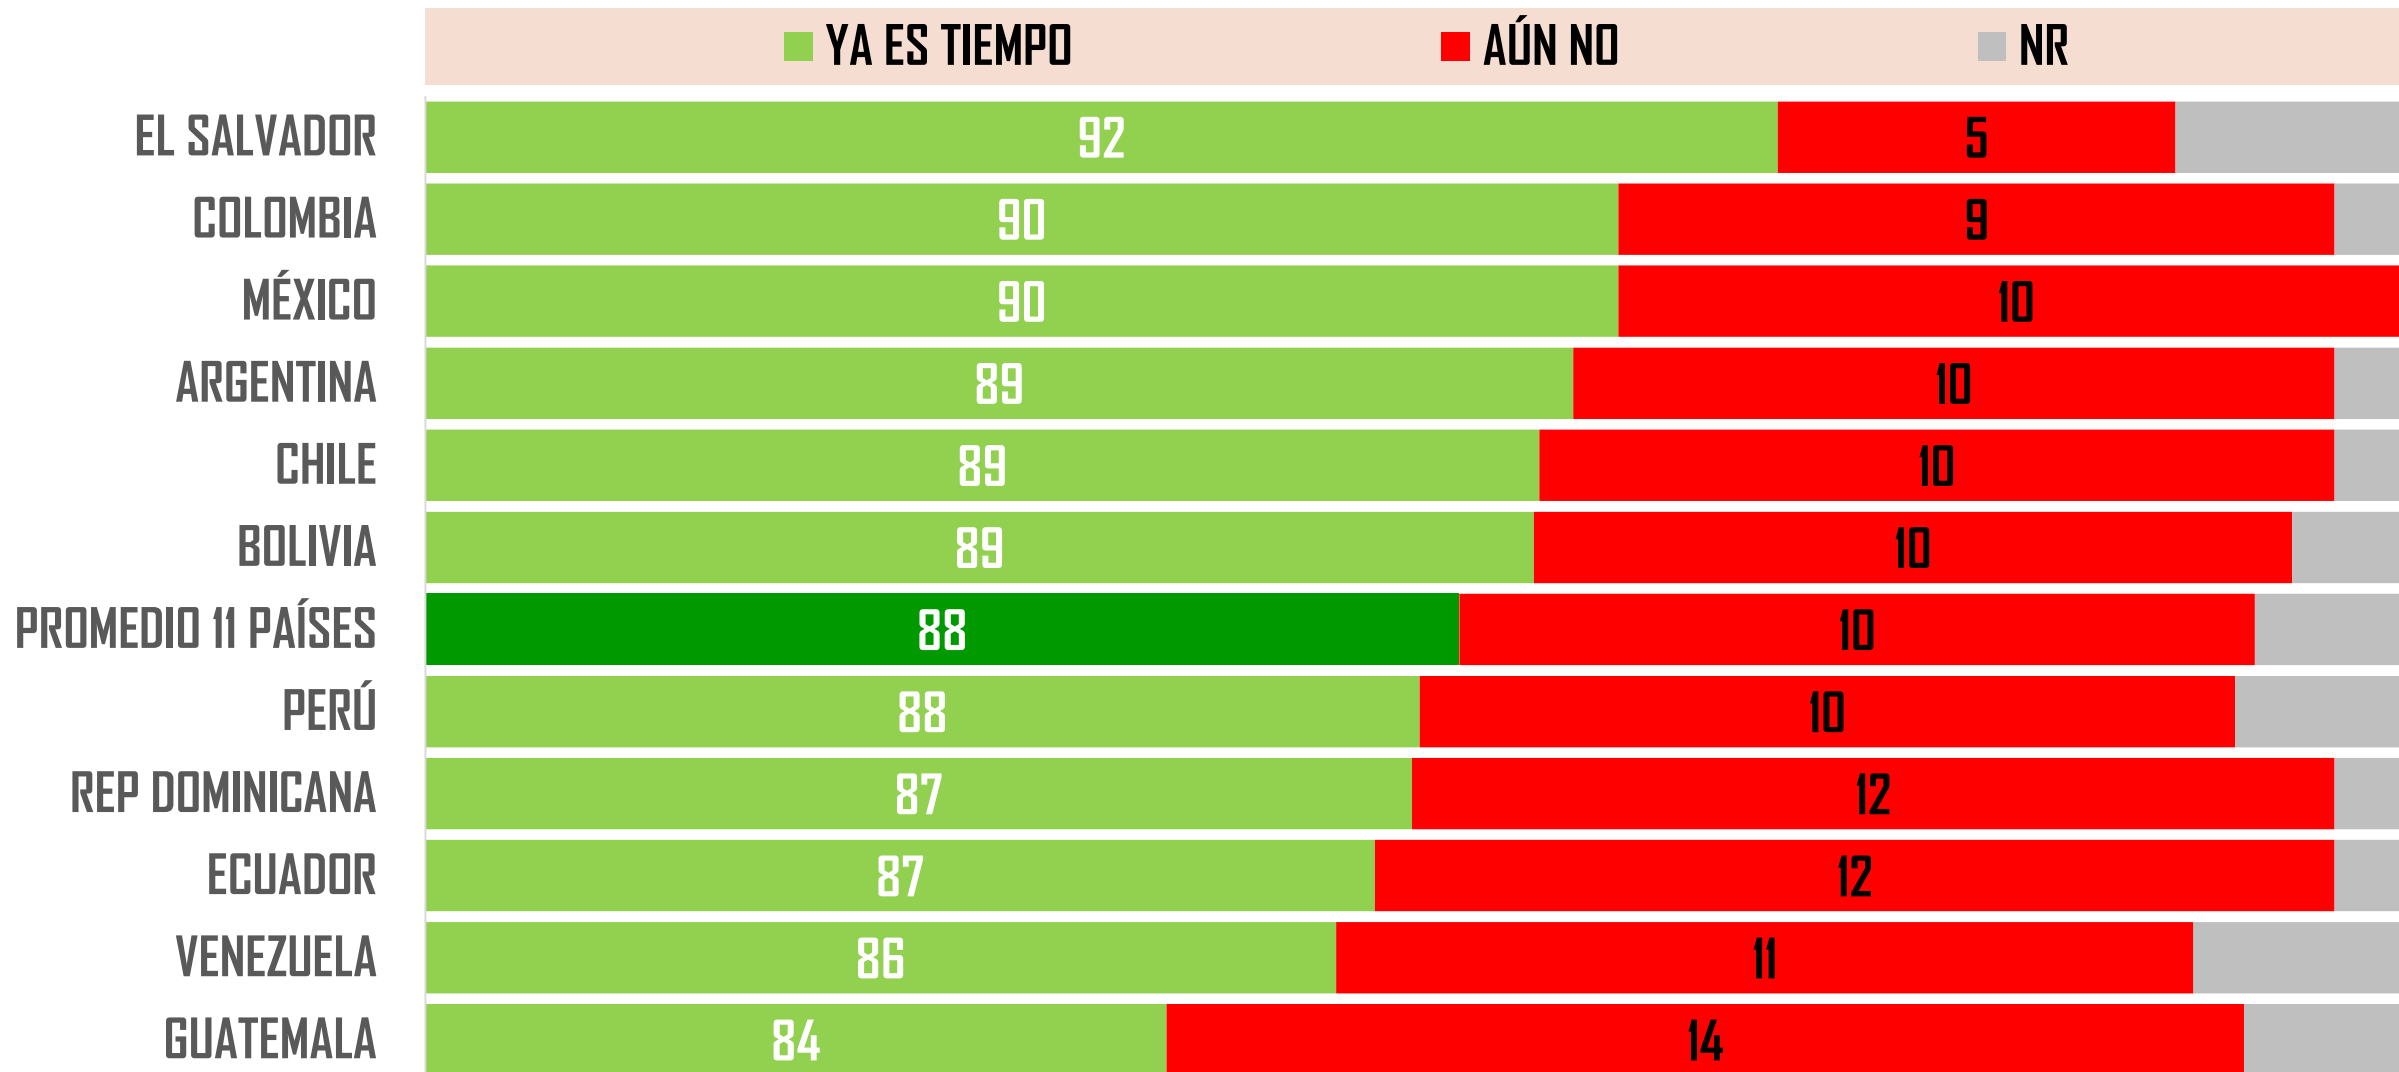

CANCELAR TODOS LOS EVENTOS DEPORTIVOS COMO EN OTROS PAÍSES

¿Con la situación que hoy se tiene en su país, cree que ya es momento o todavía no es momento de?

#MITOFSKYDailyTrackingPoll | 500 personas mayores de 18 años por país | Latinoamérica | 22-25/MAR/20 | #001