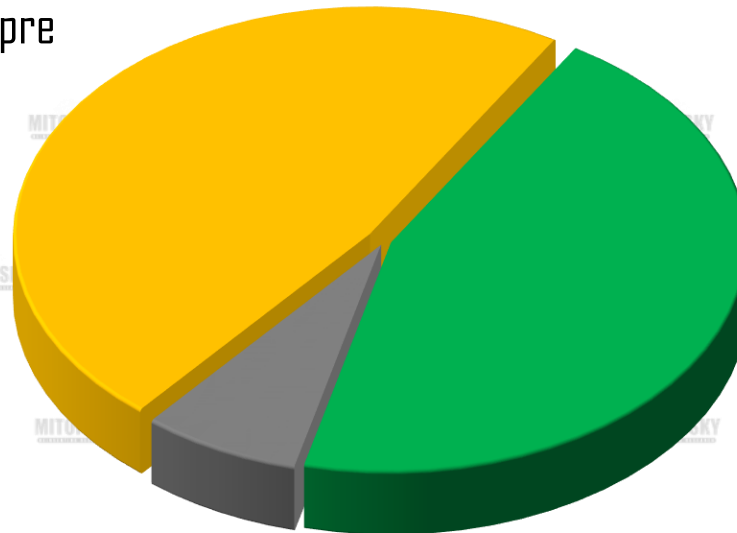

FEMINICIDIOS

La VIOLENCIA que existe actualmente en contra de la mujer...

#MITOFSKYInsight

Un poco más de la mitad de los ciudadanos consideran que la violencia en contra de las mujeres se ha incrementado en los últimos años

Considera que **LOS FEMINICIDIOS** en nuestro país han aumentado o disminuido en los últimos años?

DASHBOARD ANALYTIC

En el tema de los feminicidios considera que hoy en día las autoridades...

Su actuación es la misma de siempre
47.6

Ponen más atención
45.2

#MITOFSKYInsight

A raíz del activismo que hemos tenido en este tema, la mitad de los ciudadanos consideran que la atención de las autoridades es mayor hoy en día

DASHBOARD ANALYTIC