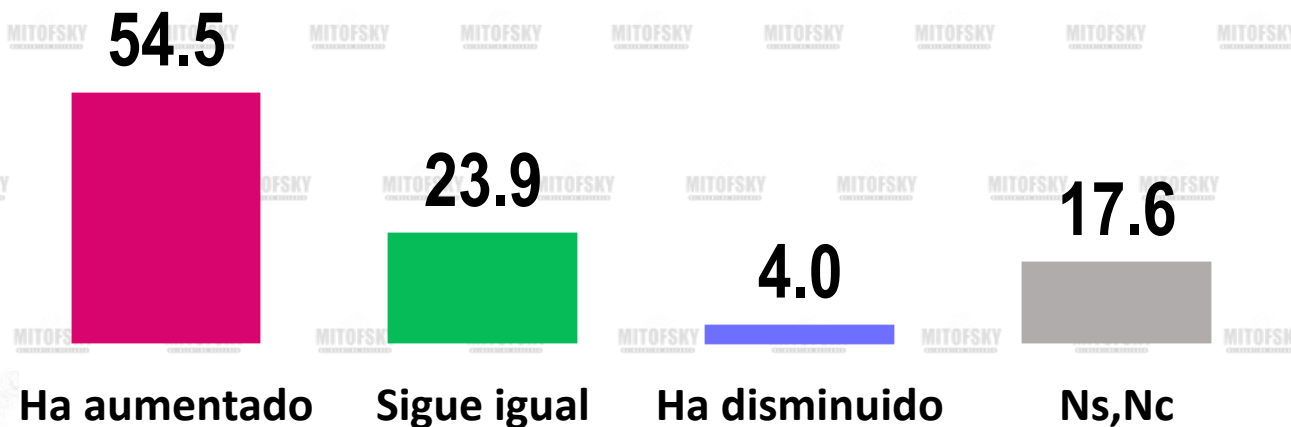

FEMINICIDIOS

La VIOLENCIA que existe actualmente en contra de la mujer...

#MITOFSKYInsight

Un poco más de la mitad de los ciudadanos consideran que la violencia en contra de las mujeres se ha incrementado en los últimos años

Considera que **LOS FEMINICIDIOS** en nuestro país han aumentado o disminuido en los últimos años?

DASHBOARD ANALYTIC

En el tema de los feminicidios considera que hoy en día las autoridades...

Su actuación es la misma de siempre
47.6