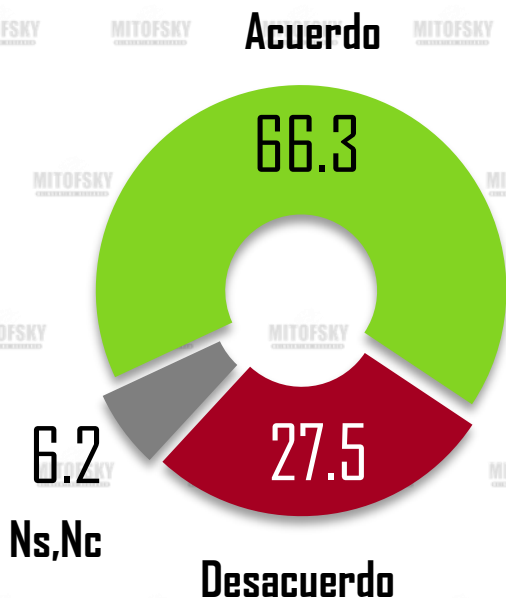

FEMINICIDIOS

La VIOLENCIA que existe actualmente en contra de la mujer...

#MITOFSKYInsight

Un poco más de la mitad de los ciudadanos consideran que la violencia en contra de las mujeres se ha incrementado en los últimos años

Lo que se conoce como feminicidios son los asesinatos que se cometen contra las mujeres por razones de género, ¿está de acuerdo o en desacuerdo con que se llame y se trate distinto al resto de los homicidios?

Considera que **LOS FEMINICIDIOS** en nuestro país han aumentado o disminuido en los últimos años?

DASHBOARD ANALYTIC

En el tema de los feminicidios considera que hoy en día las autoridades...

Su actuación es la misma de siempre
47.6