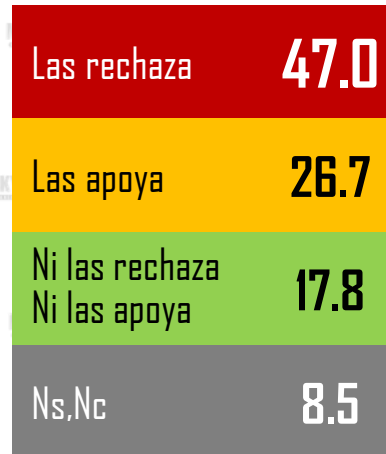

Considera que **LOS FEMINICIDIOS** en nuestro país han aumentado o disminuido en los últimos años?

DASHBOARD ANALYTIC

En el tema de los feminicidios considera que hoy en día las autoridades...

Su actuación es la misma de siempre
47.6

Ponen más atención
45.2

#MITOFSKYInsight

A raíz del activismo que hemos tenido en este tema, la mitad de los ciudadanos consideran que la atención de las autoridades es mayor hoy en día

DASHBOARD ANALYTIC

Desde hace algún tiempo muchas mujeres han realizado manifestaciones, a veces pacíficas y otras violentas para exigir que cesen los feminicidios.

En su opinión, estás marchas...

66.8

NO han arrojado resultados

21.1

SÍ han arrojado resultados

Sumando Ns,Nc (12.1) = 100%

En lo personal apoya o rechaza estas manifestaciones aunque a veces se tornen violentas

En los últimos días estas protestas han vuelto a tomar fuerza, ¿qué espera que haga la autoridad?