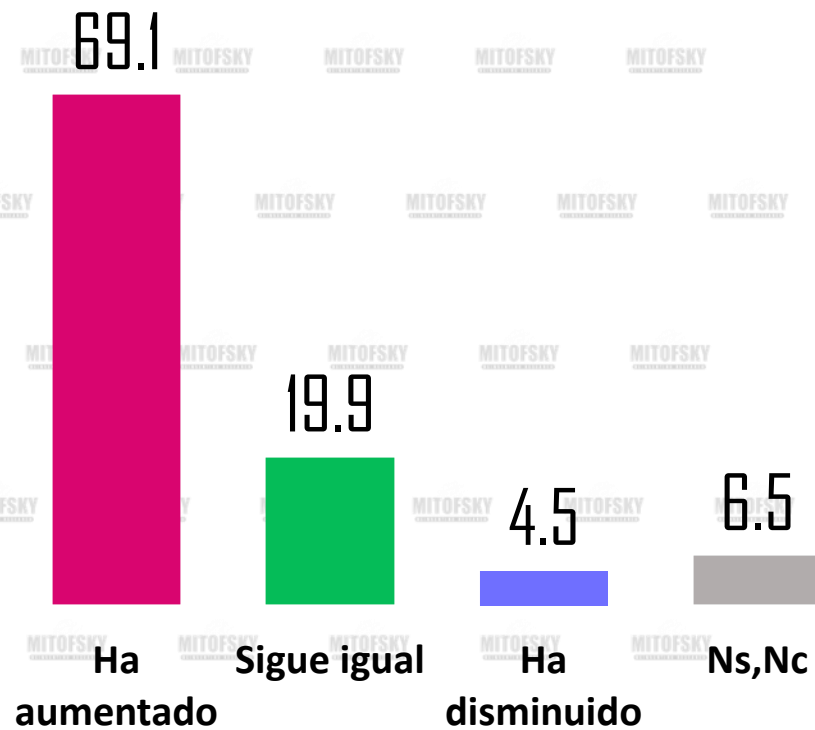

FEMINICIDIOS

La VIOLENCIA que existe actualmente en contra de la mujer...

#MITOFSKYInsight

Un poco más de la mitad de los ciudadanos consideran que la violencia en contra de las mujeres se ha incrementado en los últimos años

Lo que se conoce como feminicidios son los asesinatos que se cometen contra las mujeres por razones de género, ¿está de acuerdo o en desacuerdo con que se llame y se trate distinto al resto de los homicidios?

Considera que **LOS FEMINICIDIOS** en nuestro país han aumentado o disminuido en los últimos años?

DASHBOARD ANALYTIC

En el tema de los feminicidios considera que hoy en día las autoridades...

Su actuación es la misma de siempre
47.6