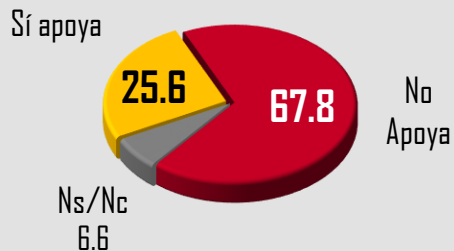

Vandalizar medios de comunicación que no reporten bien los feminicidio