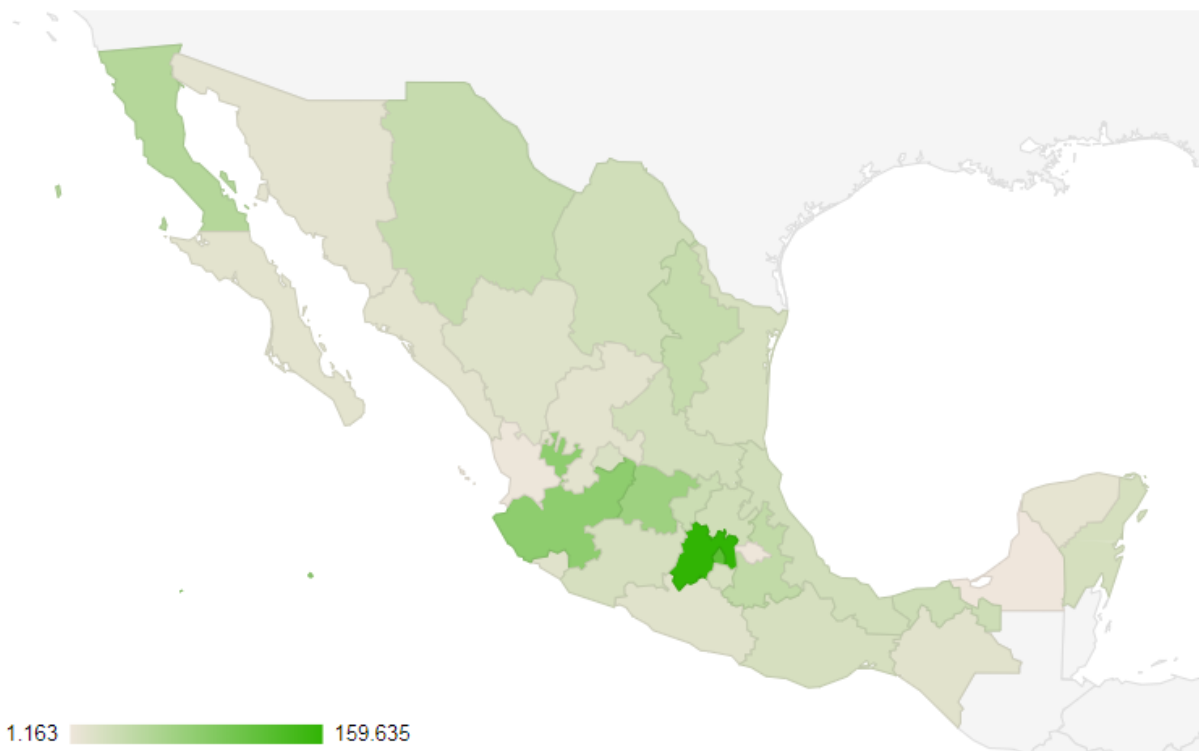

# Incidencia delictiva nacional

Presuntos delitos registrados en el periodo enero - junio 2019: 1,004,191.

Entidad Federativa	Incidencia
Aguascalientes	19,099
Baja California	49,706
Baja California Sur	11,289
Campeche	1,163
Coahuila	27,070
Colima	13,293
Chiapas	12,549
Chihuahua	35,250
Ciudad de México	123,403
Durango	15,114
Guanajuato	68,783
Guerrero	13,592
Hidalgo	27,300
Jalisco	81,859
México	159,635
Michoacán	22,392
Morelos	21,548
Nayarit	2,441

Entidad Federativa	Incidencia
Nuevo León	36,183
Oaxaca	22,226
Puebla	39,872
Querétaro	30,881
Quintana Roo	22,916
San Luis Potosí	25,538
Sinaloa	11,490
Sonora	10,156
Tabasco	29,133
Tamaulipas	21,537
Tlaxcala	2,341
Veracruz	25,860
Yucatán	8,997
Zacatecas	11,575